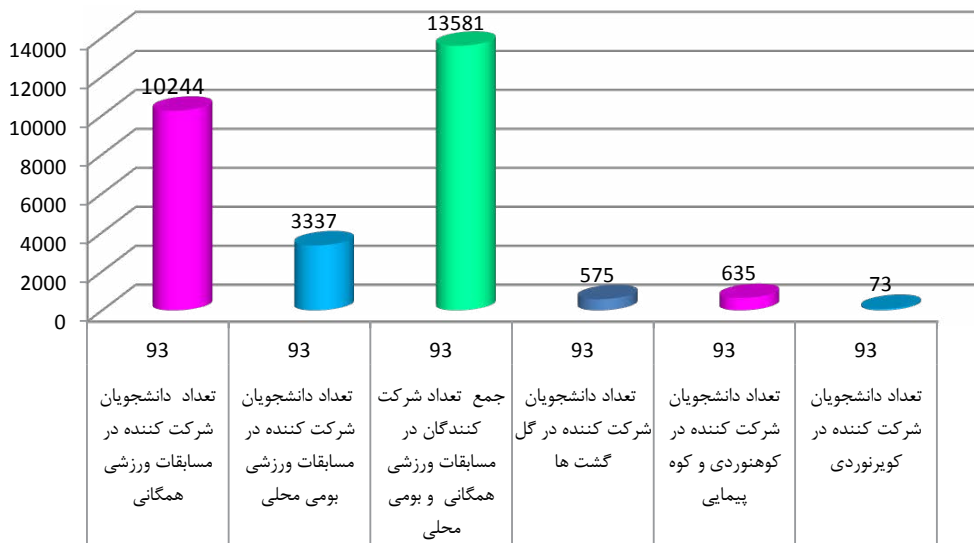

## نمودار آمار شرکت کنندگان در رشته های ورزشی همگانی

در مراکز دختران به مناسبت روز تربیت بدنی ۱۳۹۳

وضعیت آماری مسابقات ورزشی درون دانشکده ای دانشجویان دختران مراکز تابعه دانشگاه فنی و حرفه ای به مناسبت گرامیداشت هفته تربیت بدنی 1393

وضعیت آماری مسابقات ورزشی درون دانشکده ای دانشجویان خوابگاهی دختران مراکز تابعه دانشگاه فنی و حرفه ای به مناسبت گرامیداشت هفته تربیت بدنی 1393