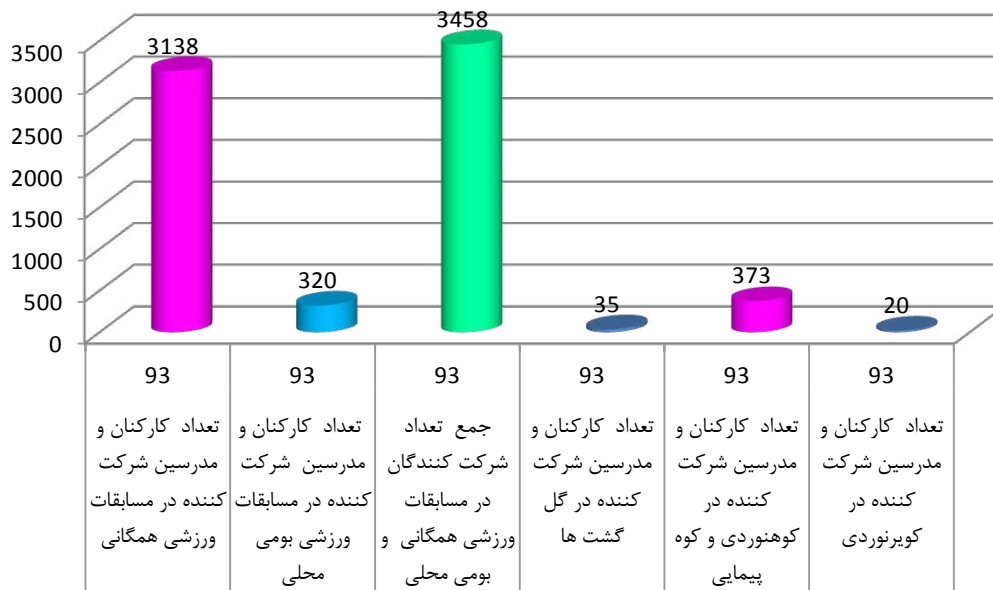

وضعیت آماری مسابقات ورزشی درون دانشکده ای کارکنان و مدرسین مراکز پسران تابعه دانشگاه فنی و حرفه ای پسران به مناسبت گرامیداشت هفته دانشجو 1393