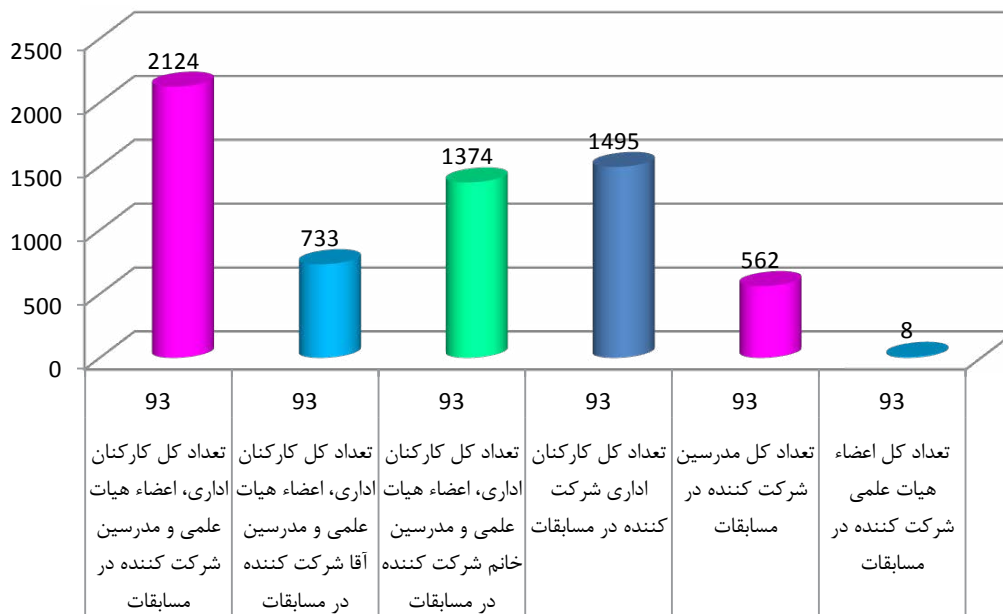

وضعیت آماری مسابقات ورزشی درون دانشکده ای کارکنان و مدرسین مراکز تابعه
دانشگاه فنی و حرفه ای دختران به مناسبت گرامیداشت روز ملی خلیج فارس ۱۳۹۳