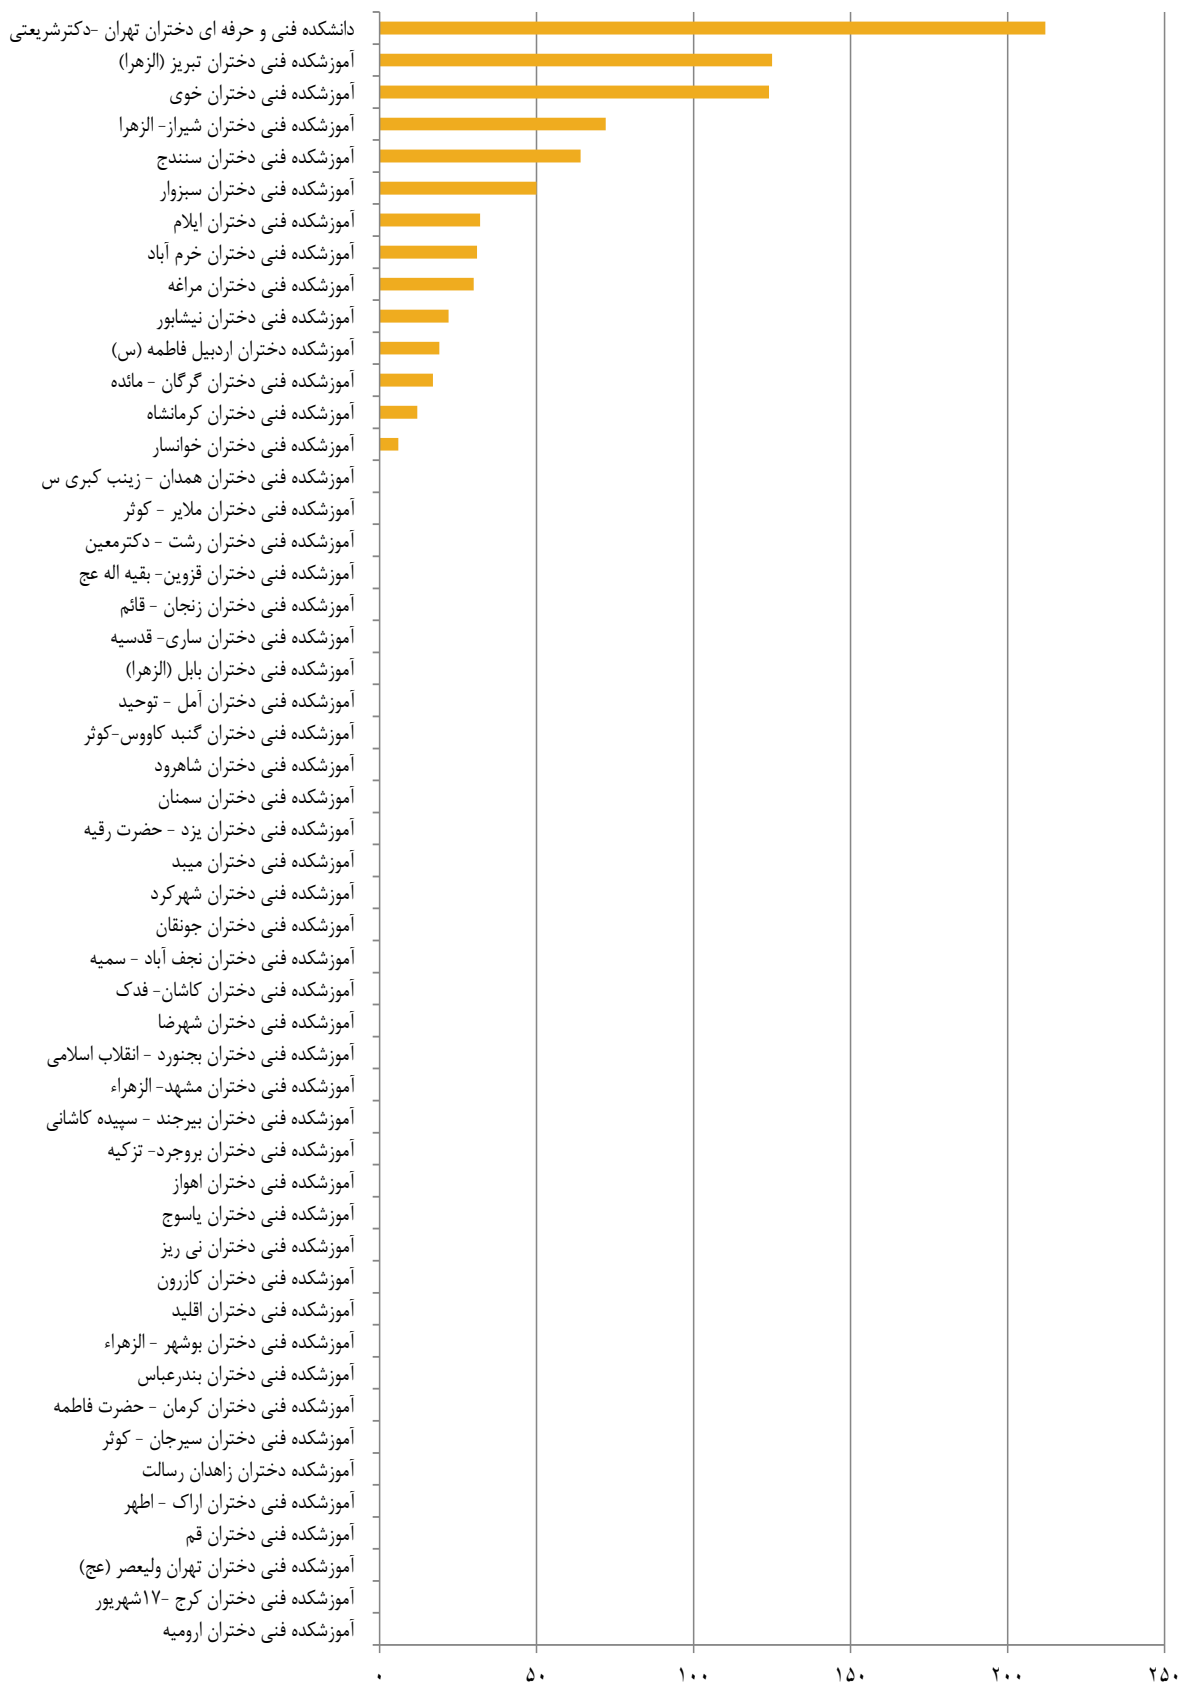

نمودار آمار شرکت کنندگان در رشته های ورزشی همگانی کارکنان مراکز دختران

به مناسبت بزرگداشت روز دانشجو ۱۳۹۳