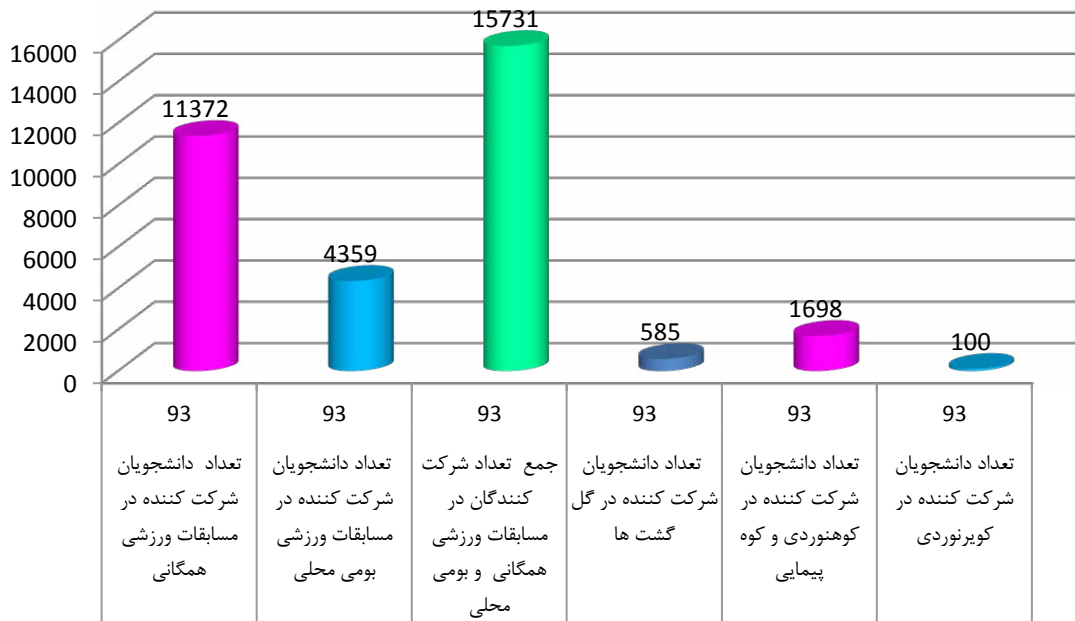

وضعیت آماری مسابقات ورزشی درون دانشکده ای دانشجویان دختران
مراکز تابعه دانشگاه فنی و حرفه ای
به مناسبت گرامیداشت روز ملی خلیج فارس تا فتح خرمشهر 1393