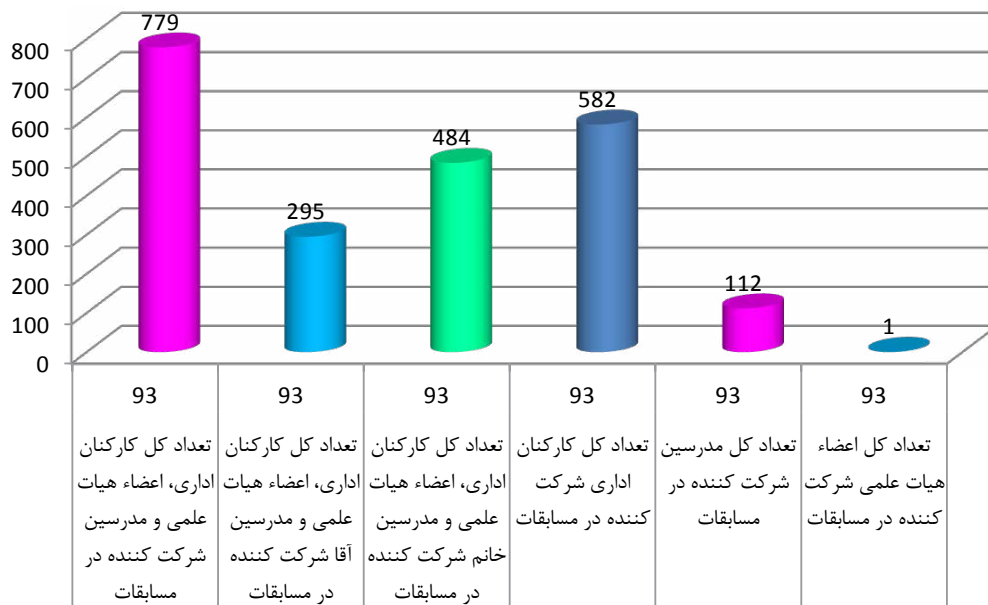

وضعیت آماری مسابقات ورزشی درون دانشکده ای کارکنان و مدرسین مراکز تابعه
دانشگاه فنی و حرفه ای دختران به مناسبت گرامیداشت هفته دانشجو 1393