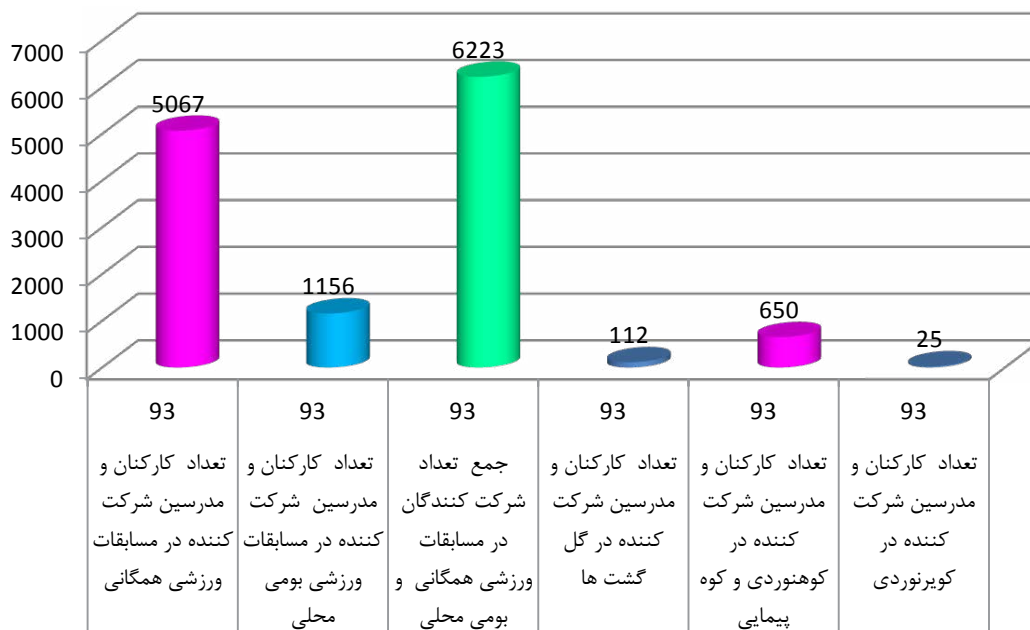

وضعیت آماری مسابقات ورزشی درون دانشکده ای کارکنان و مدرسین مراکز پسران
تابعه دانشگاه فنی و حرفه ای پسران به مناسبت گرامیداشت روز ملی خلیج فارس 1393