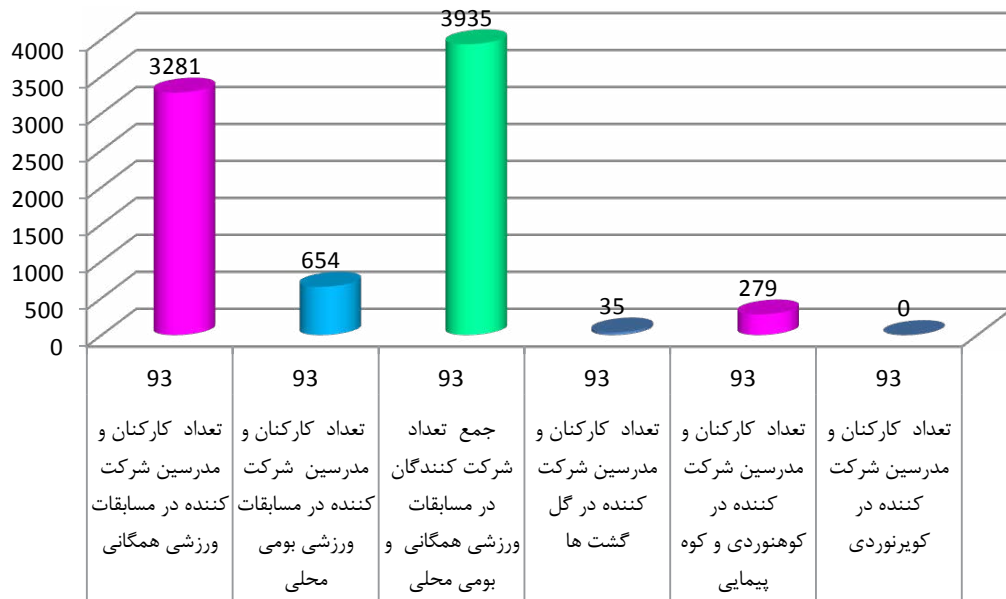

وضعیت آماری مسابقات ورزشی درون دانشکده ای کارکنان و مدرسین مراکز پسران
تابعه دانشگاه فنی و حرفه ای پسران به مناسبت گرامیداشت هفته تربیت بدنی 1393