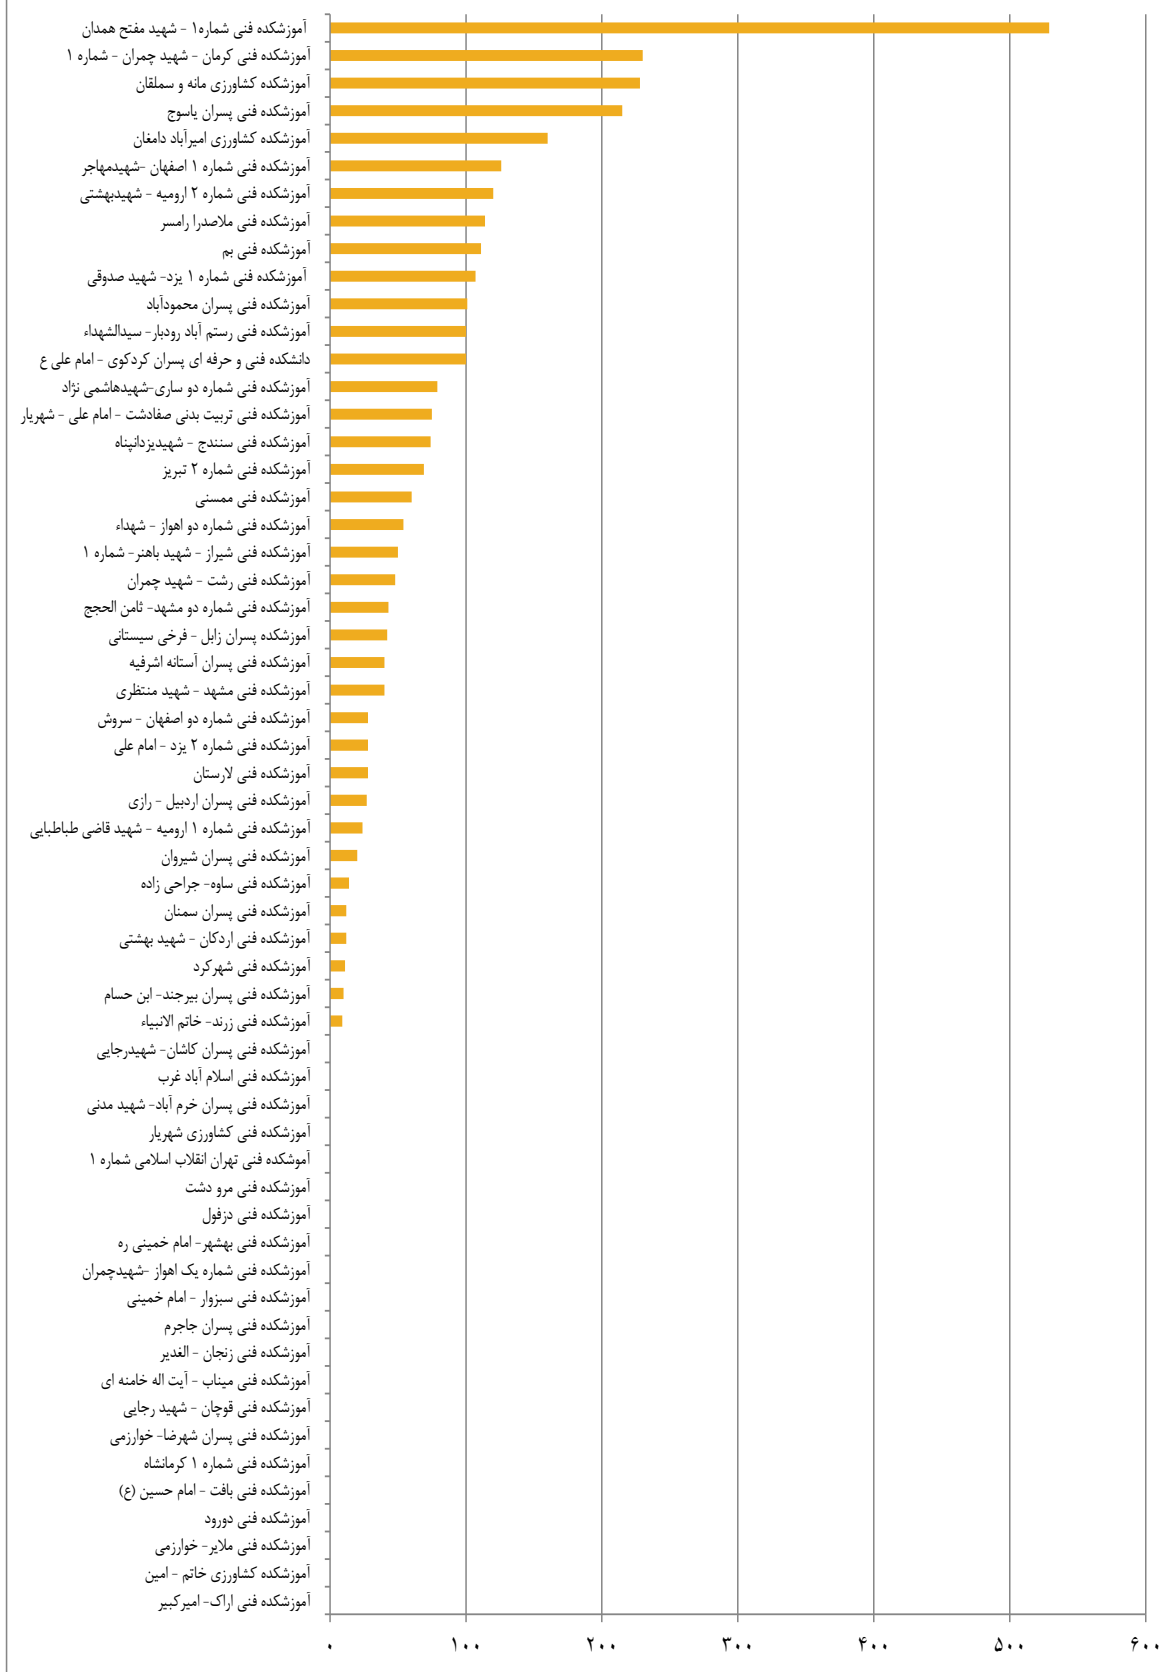

نمودار آمار شرکت کنندگان در رشته های همگانی کارکنان مراکز پسران
به مناسبت گرامیداشت روز دانشجو ۱۳۹۳