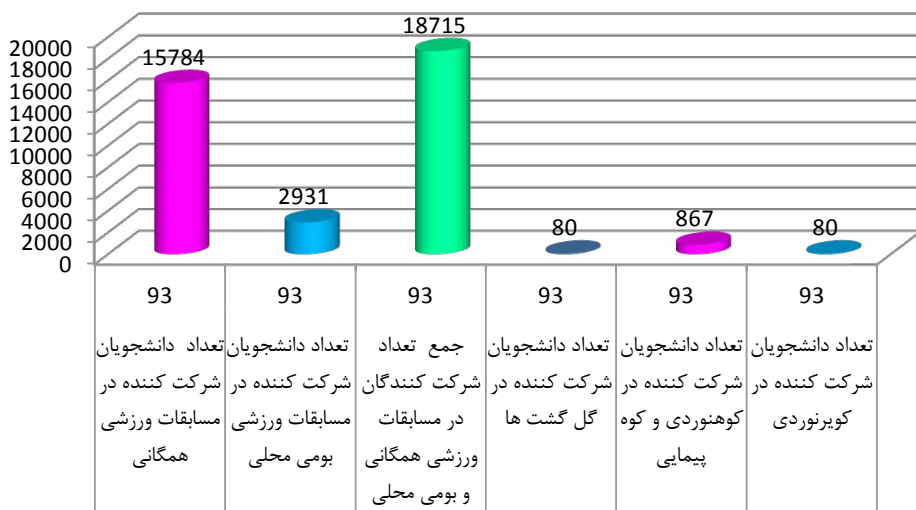

## نمودار آمار شرکت کنندگان در رشته های ورزشی همگانی در مراکز دختران به مناسبت روز دانشجو ۱۳۹۳

وضعیت آماری مسابقات ورزشی درون دانشکده ای دانشجویان پسران مراکز تابعه دانشگاه فنی و حرفه ای به مناسبت گرامیداشت هفته دانشجو 1393