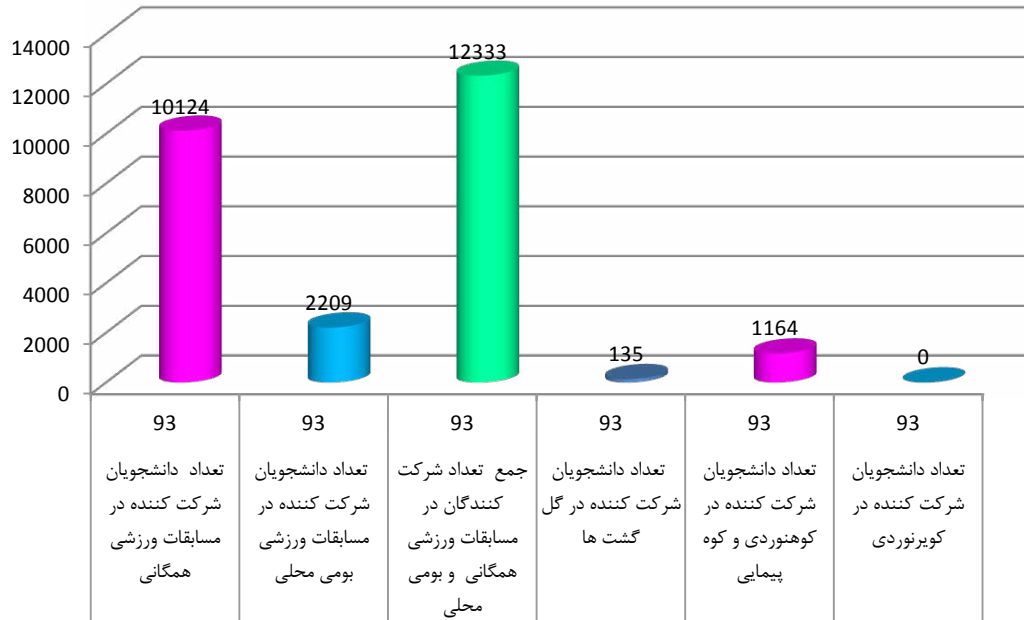

وضعیت آماری مسابقات ورزشی درون دانشکده ای دانشجویان دختران مراکز تابعه دانشگاه فنی و حرفه ای به مناسبت گرامیداشت هفته دانشجو 1393