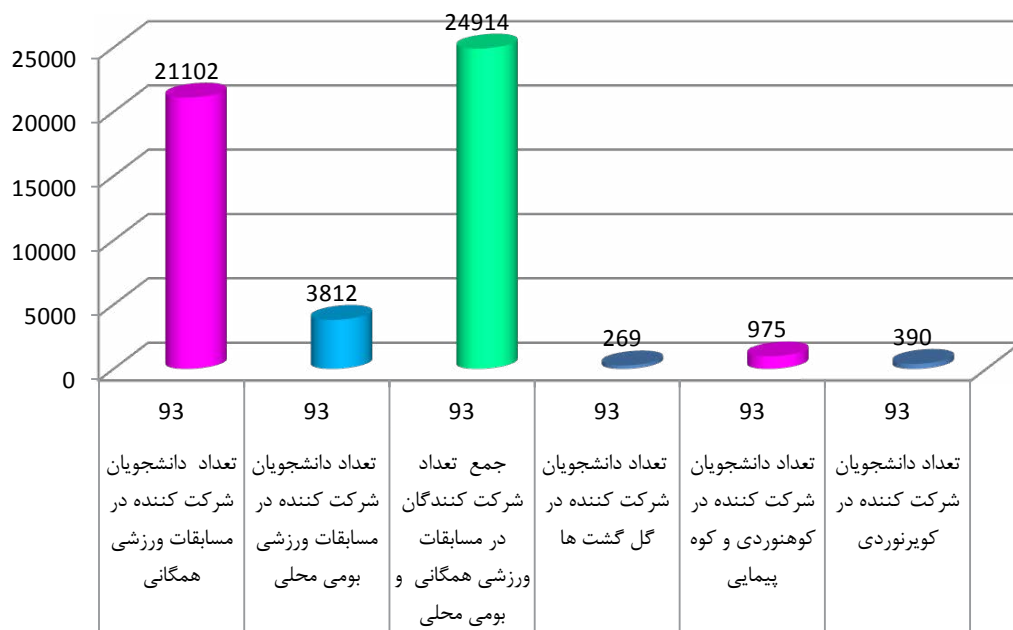

وضعیت آماری مسابقات ورزشی درون دانشکده ای دانشجویان خوابگاهی پسران مراکز تابعه دانشگاه فنی و حرفه ای به مناسبت گرامیداشت هفته تربیت بدنی 1393