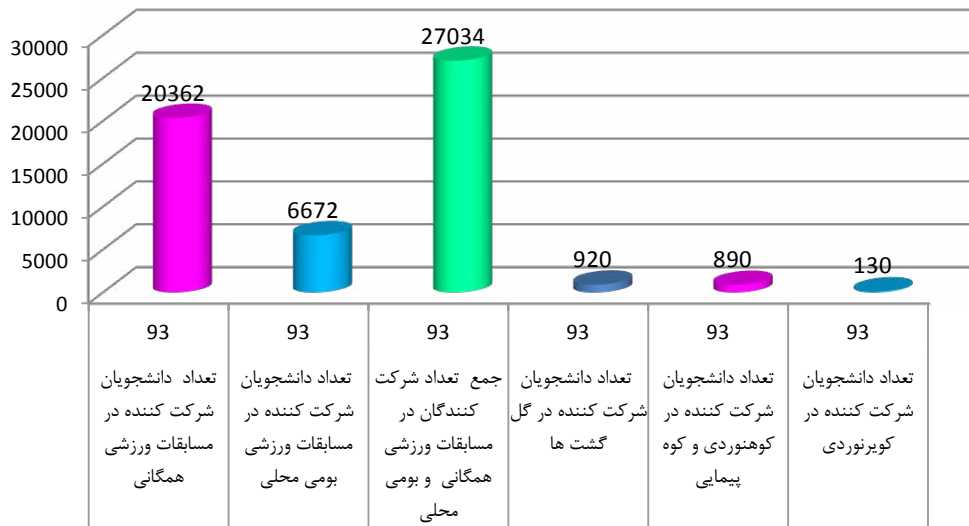

نمودار آمار شرکت کنندگان در رشته های ورزشی همگانی  
به مناسبت بزرگداشت روز ملی خلیج فارس کارکنان مراکز پسران ۱۳۹۳  
(قسمت ۱)

نمودار آمار شرکت کنندگان در رشته های ورزشی همگانی  
به مناسبت بزرگداشت روز ملی خلیج فارس کارکنان مراکز پسران ۱۳۹۳  
(قسمت ۲)

پوستر ورزش های همگانی - هفته تربیت بدنی

## نمودار آمار شرکت کنندگان در رشته های ورزشی همگانی

در مراکز دختران به مناسبت روز تربیت بدنی ۱۳۹۳

وضعیت آماری مسابقات ورزشی درون دانشکده ای دانشجویان دختران مراکز تابعه دانشگاه فنی و حرفه ای به مناسبت گرامیداشت هفته تربیت بدنی 1393