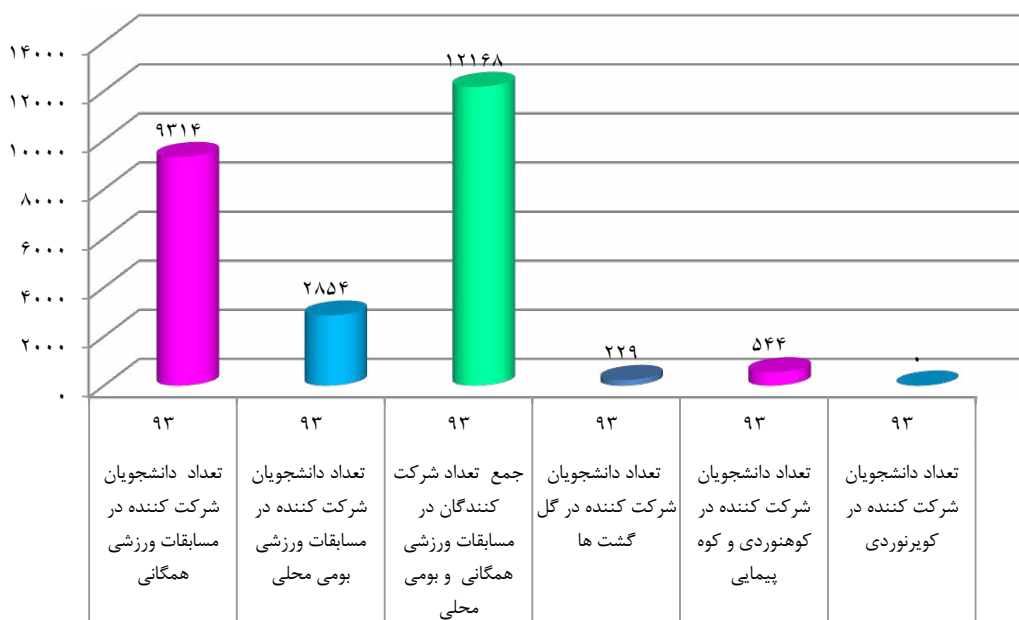

وضعیت آماری مسابقات ورزشی درون دانشکده ای دانشجویان دختران مراکز تابعه دانشگاه فنی و حرفه ای به مناسبت گرامیداشت دهه مبارک فجر ۱۳۹۳