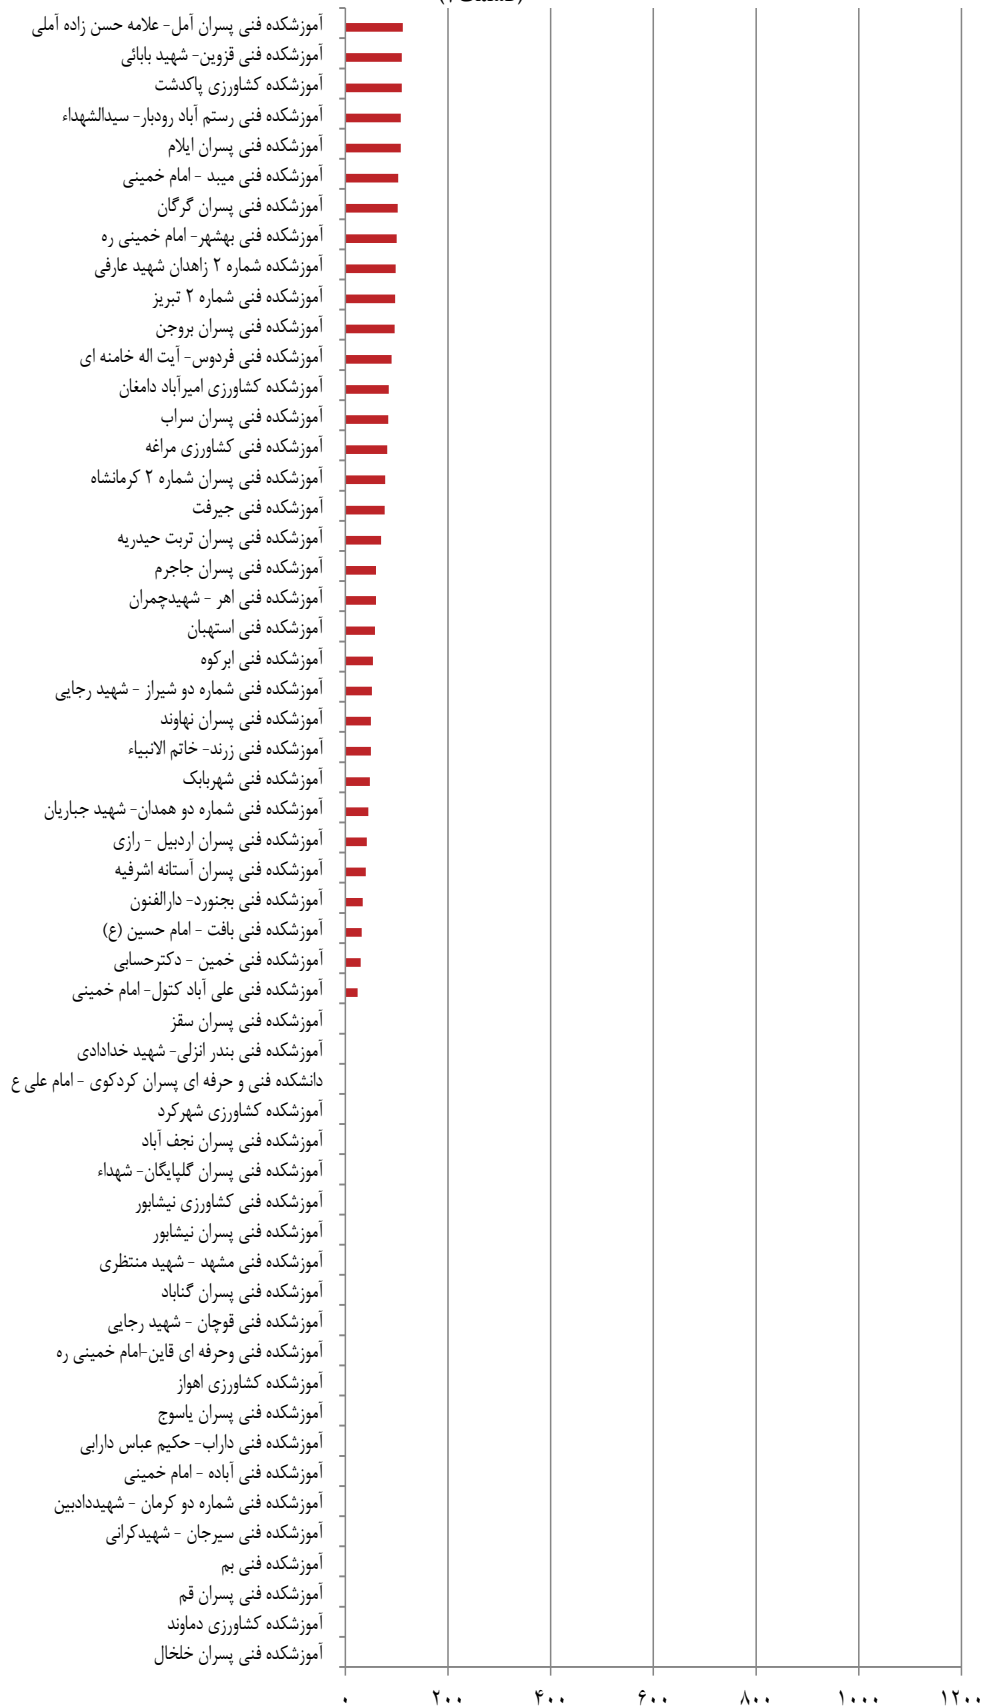

نمودار آمار شرکت کنندگان در رشته های ورزشی همگانی

در مراکز پسران به مناسب بزرگداشت روز ملی خلیج فارس ۱۳۹۳

(قسمت ۲)