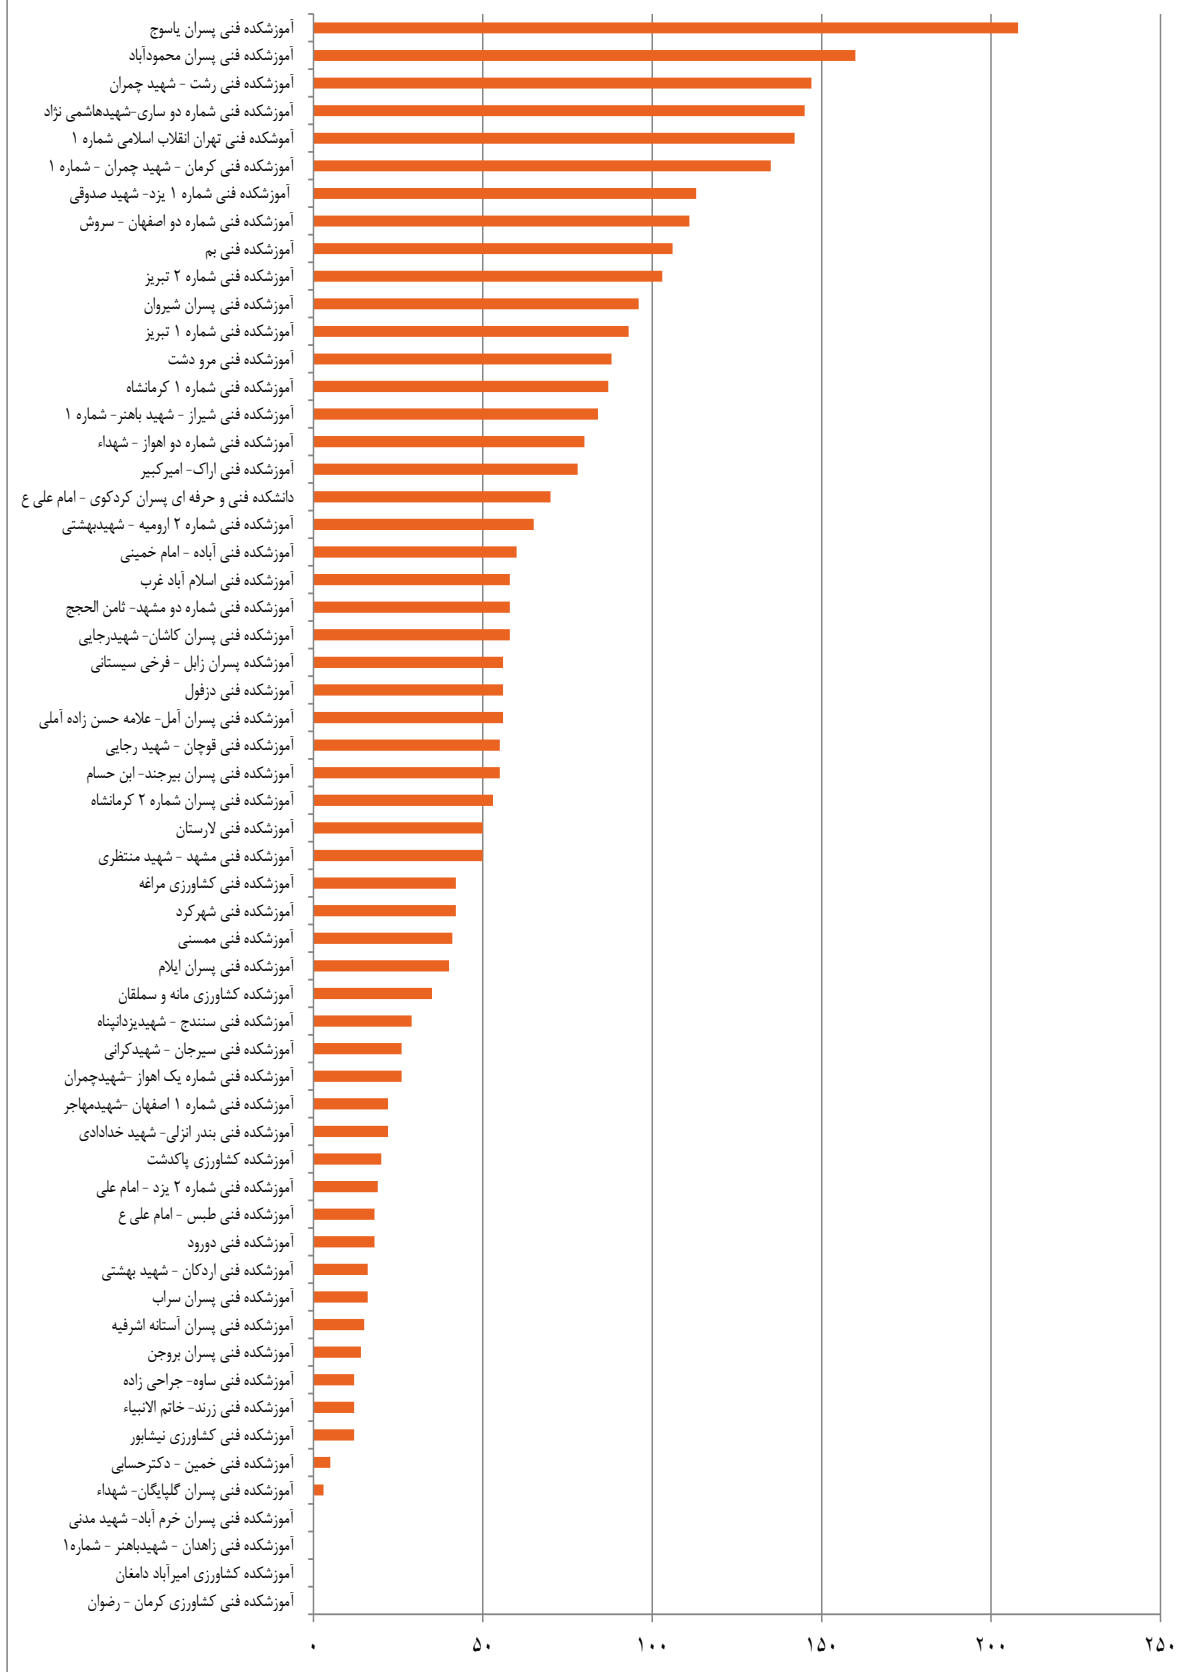

نمودار آمار شرکت کنندگان در رشته های همگانی کارکنان مراکز پسران
به مناسبت روز تربیت بدنی ۱۳۹۳