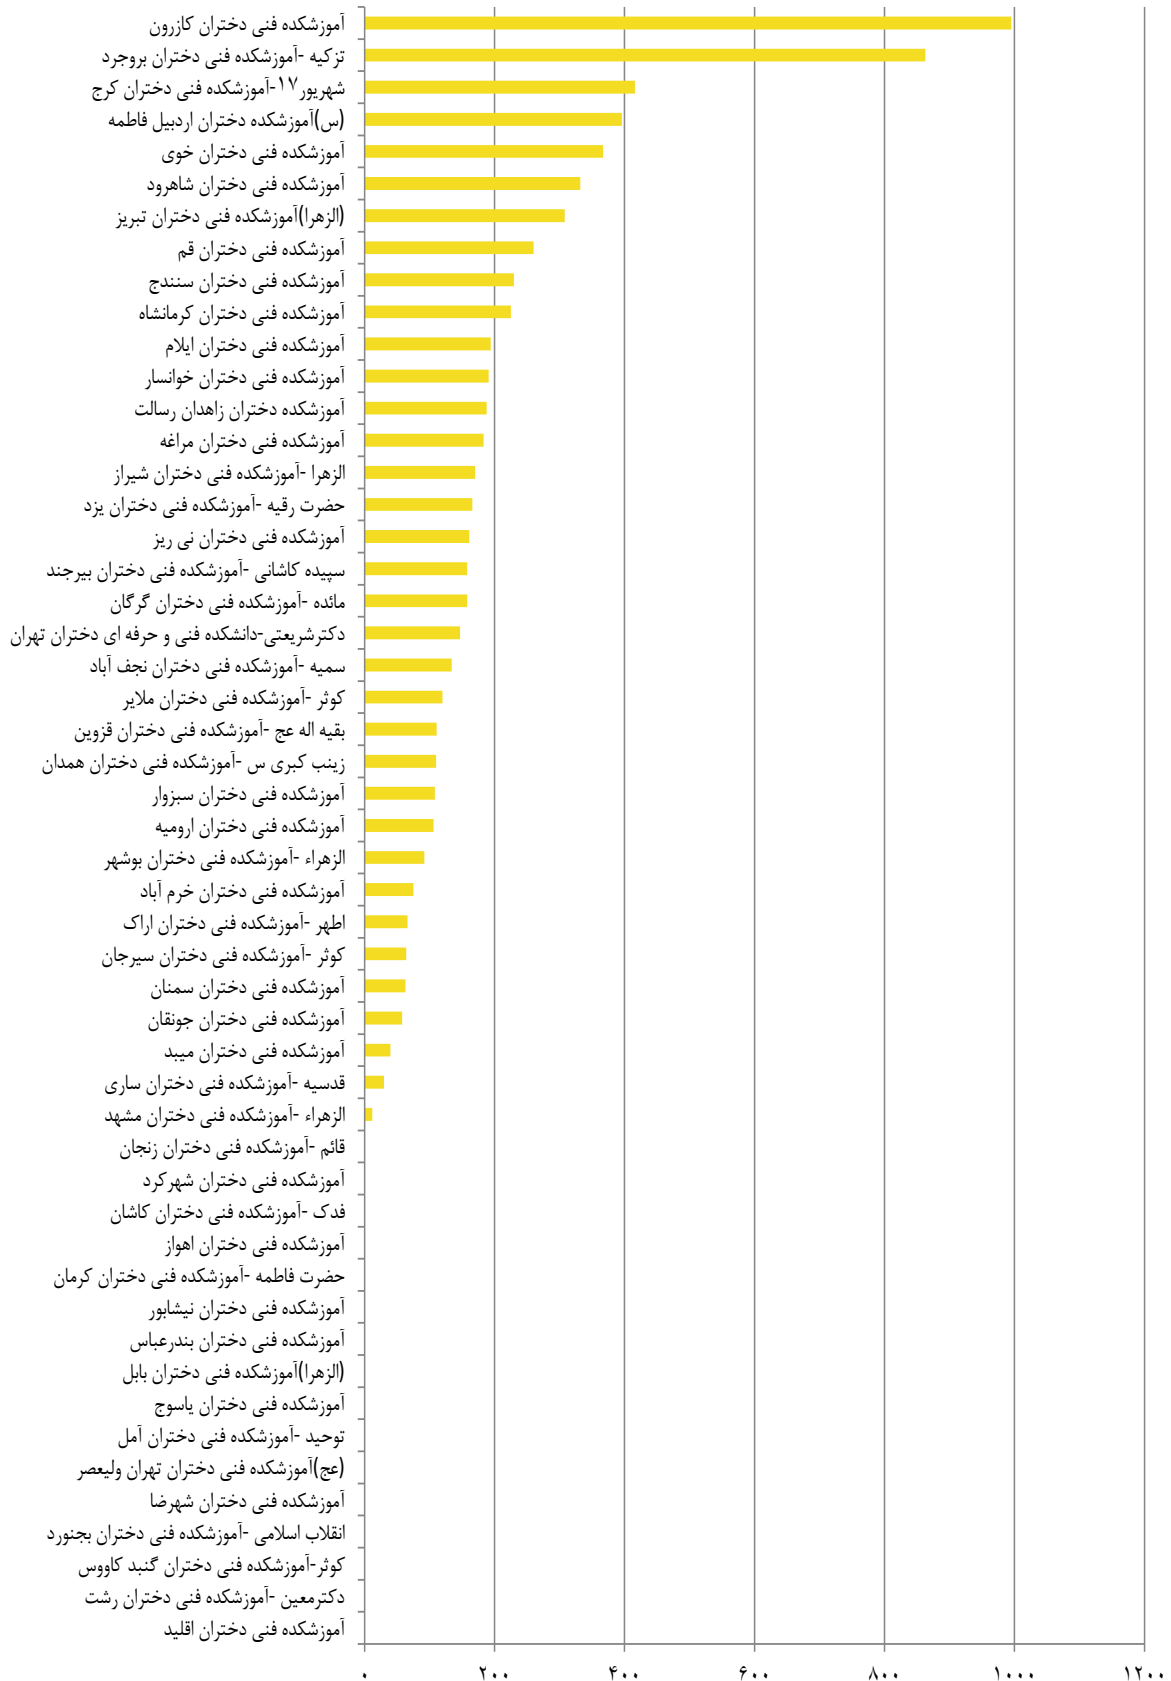

نمودار آمار شرکت کنندگان در رشته های ورزشی همگانی

در مراکز دختران به مناسبت بزرگداشت دهه مبارک فجر ۱۳۹۳