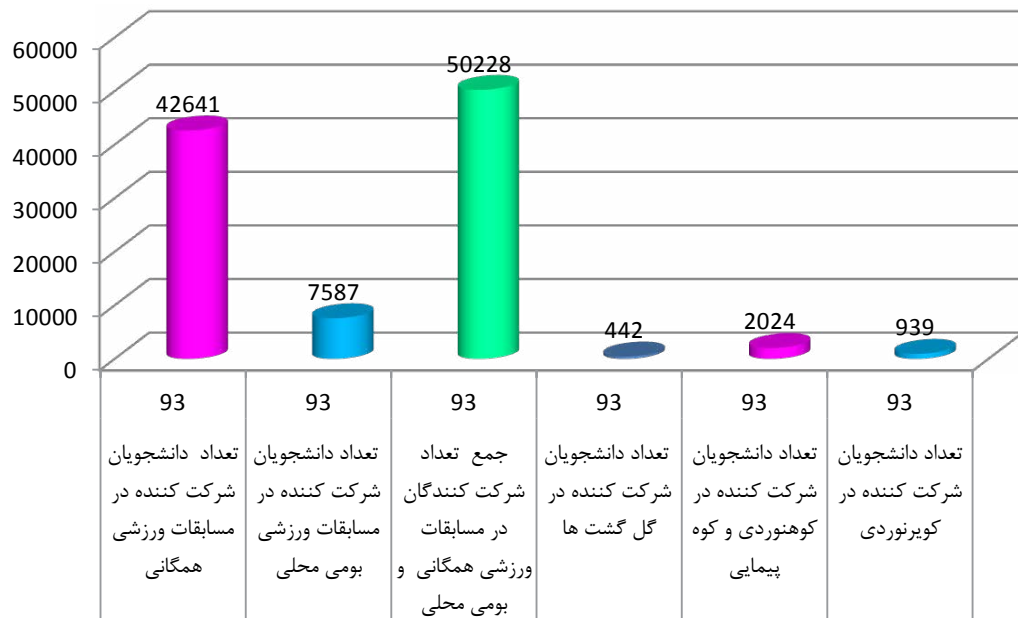

وضعیت آماری مسابقات ورزشی درون دانشکده ای دانشجویان پسران مراکز تابعه دانشگاه فنی و حرفه ای به مناسبت گرامیداشت هفته تربیت بدنی 1393