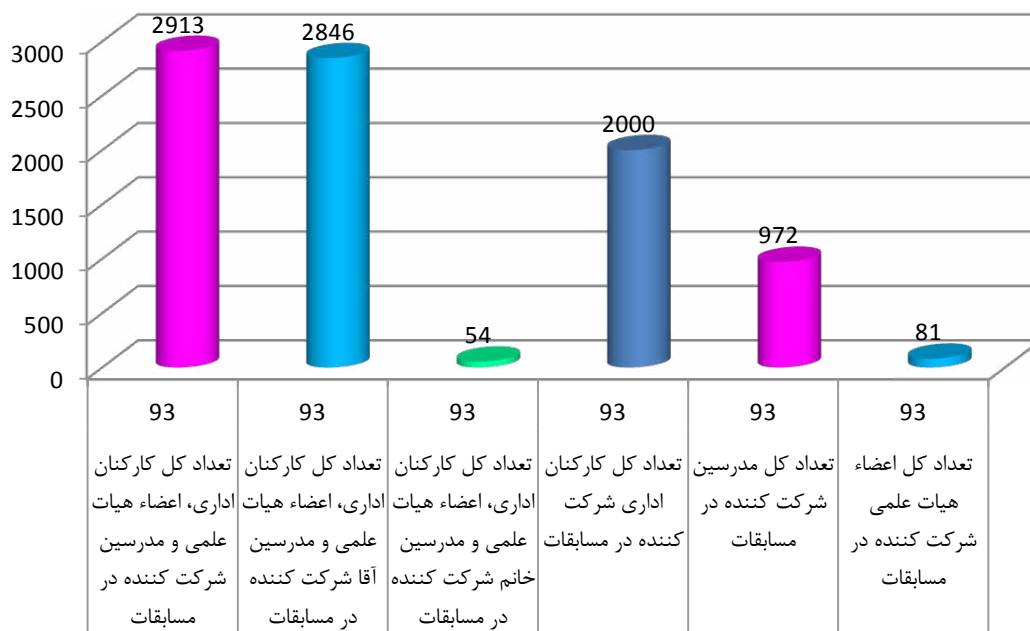

وضعیت آماری مسابقات ورزشی درون دانشکده ای کارکنان و مدرسین مراکز تابعه
دانشگاه فنی و حرفه ای پسران به مناسبت گرامیداشت روز ملی خلیج فارس 1393