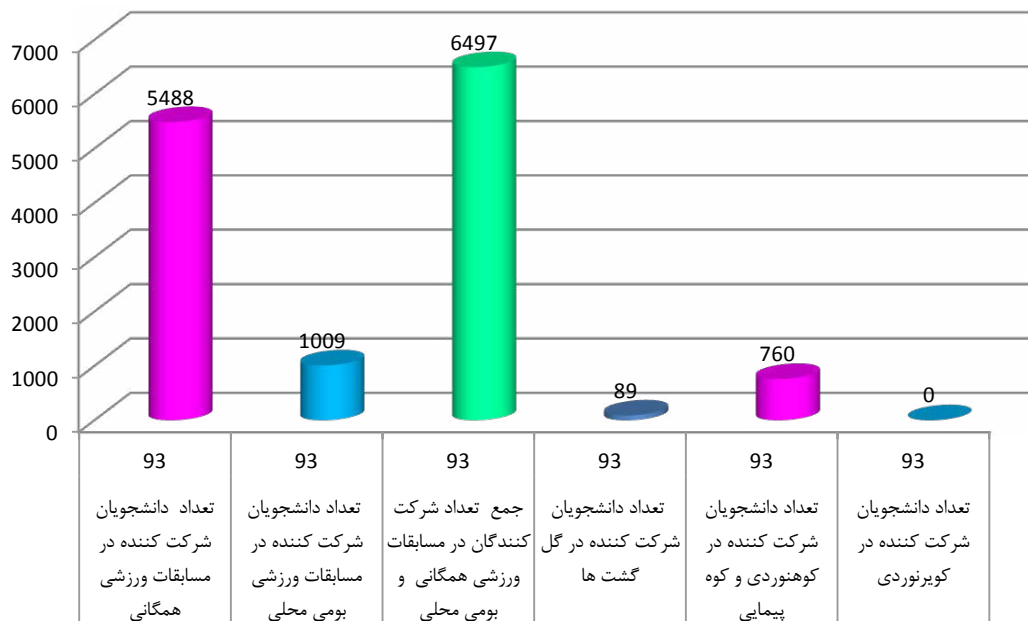

وضعیت آماری مسابقات ورزشی درون دانشکده ای دانشجویان خوابگاهی دختران مراکز تابعه دانشگاه فنی و حرفه ای به مناسبت گرامیداشت هفته دانشجو 1393