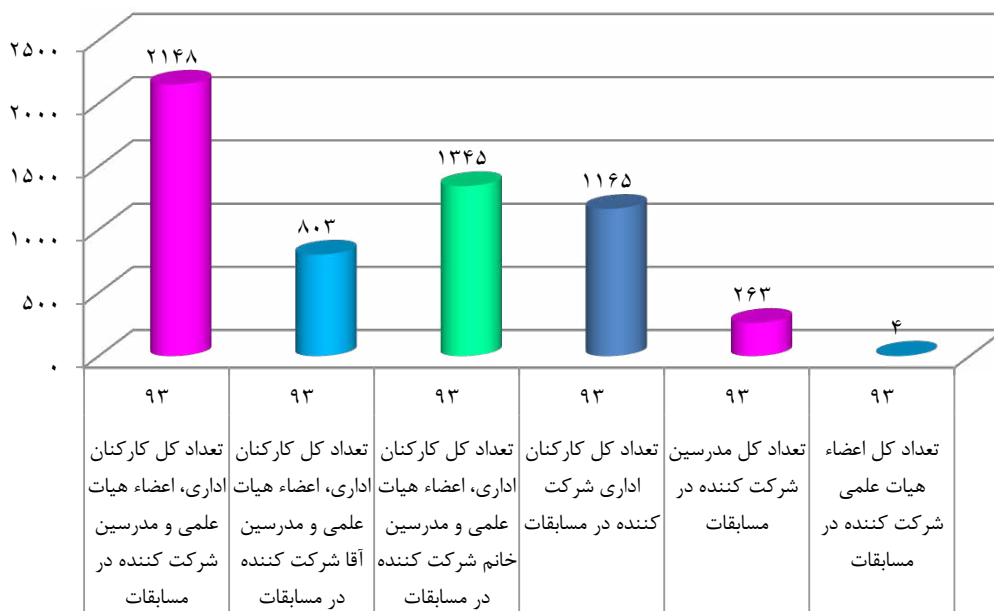

وضعیت آماری مسابقات ورزشی درون دانشکده ای کارکنان و مدرسین مراکز تابعه
دانشگاه فنی و حرفه ای دختران به مناسبت گرامیداشت دهه مبارک فجر ۱۳۹۳