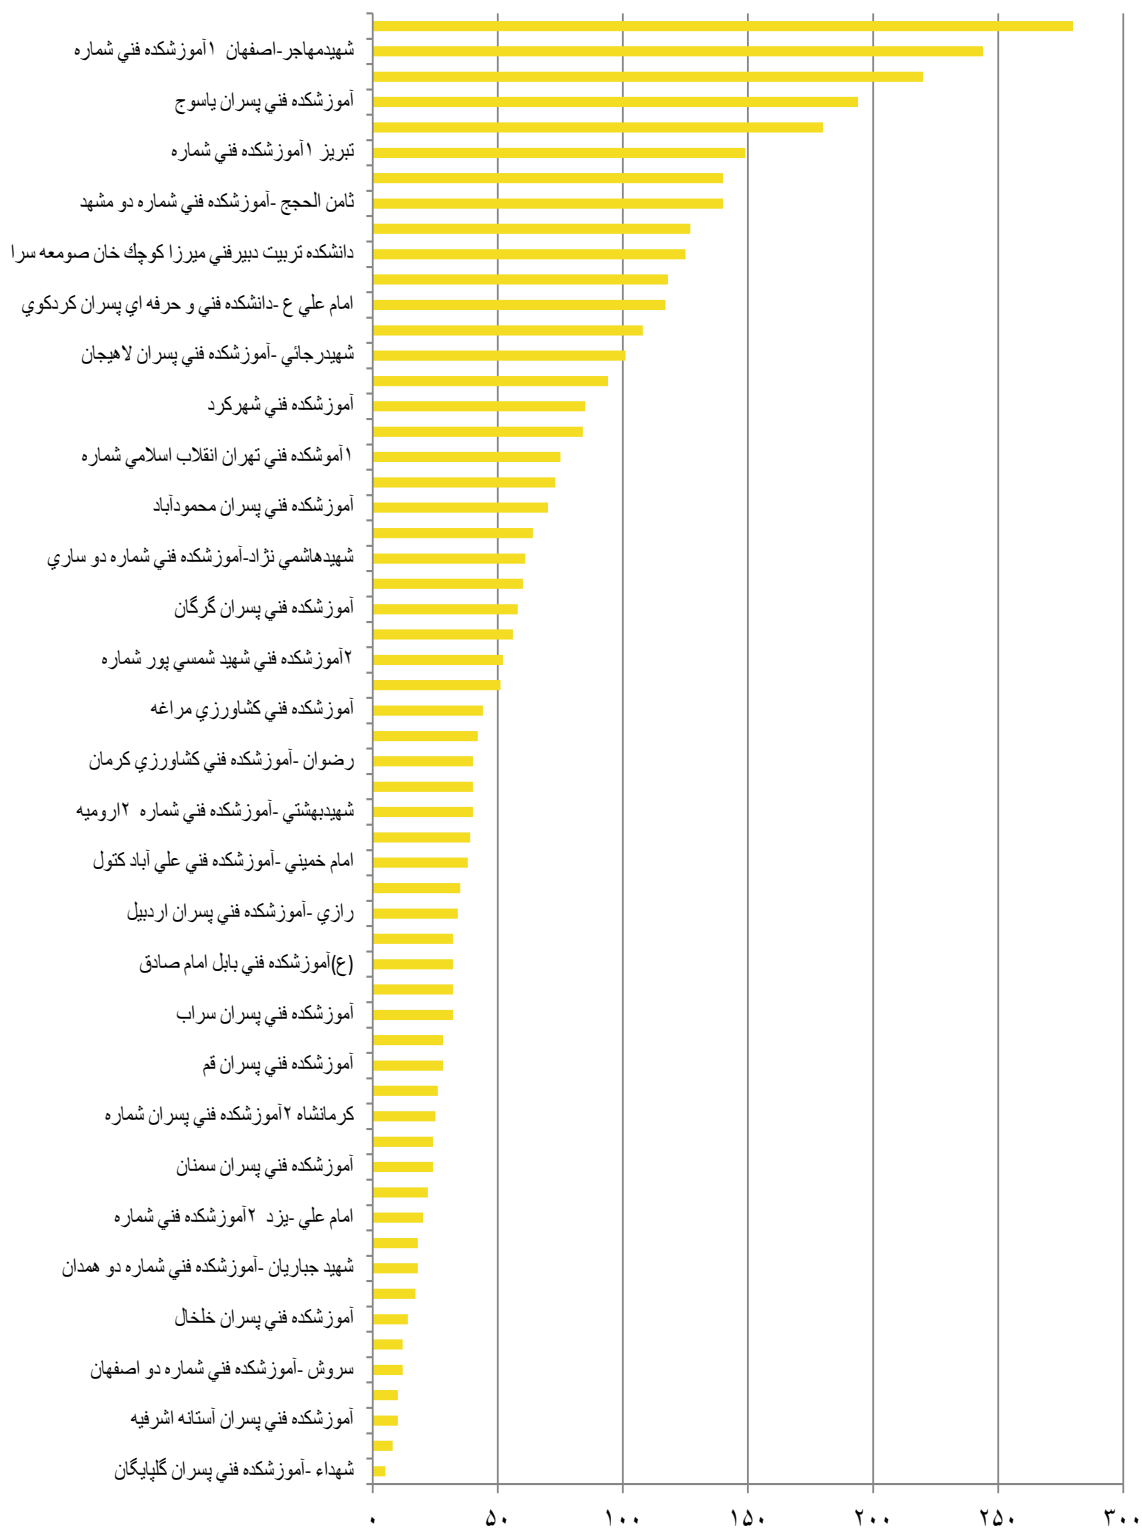

نمودار آمار شرکت کنندگان در رشته های ورزشی همگانی کارکنان مراکز پسران به مناسبت بزرگداشت دهه مبارک فجر ۱۳۹۳

ارزشیابی سالانه اداره کل تربیت بدنی از عملکرد مراکز تابعه دانشگاه فنی و حرفه ای در سال ۱۳۹۳

ردیف	نام مرکز	امتیازات کسب شده در هر یک از عناوین مورد ارزیابی									
		امتیاز میزبانی مسابقات ورزشی		ارزشیابی مسابقات کشوری دانشجویان		برگزاری مسابقات درون دانشکده‌های همگانی دانشجویان				برگزاری مسابقات درون دانشکده‌های همگانی کارکنان و مدرسین	
		ماکزیمم ۵ امتیاز	ماکزیمم ۵ امتیاز	ماکزیمم ۵ امتیاز	ماکزیمم ۵ امتیاز	به تناسب	به تناسب	به تناسب	به تناسب	به تناسب	به تناسب
۱	الزهرآ (آموزشگاه فنی دختران تبریز)	۰.۰۰	۰.۰۰	۵.۰۰	۳.۶۷	۳.۲۴	۴.۲۱	۵.۰۰	۵.۰۰	۵.۰۰	۳۶.۲۲
۲	آموزشگاه فنی دختران سنندج	۰.۰۰	۳.۳۱	۲.۶۶	۲.۴۰	۵.۰۰	۵.۰۰	۵.۰۰	۵.۰۰	۵.۰۰	۳۳.۳۸
۳	آموزشگاه فنی دختران خوی	۰.۰۰	۲.۳۹	۲.۹۴	۲.۸۵	۲.۷۷	۲.۹۴	۲.۹۴	۲.۹۴	۲.۹۴	۳۰.۹۶
۴	آموزشگاه فنی دختران ایلام	۰.۰۰	۵.۰۰	۲.۴۶	۵.۰۰	۲.۹۷	۱.۲۵	۳.۷۰	۴.۹۵	۳.۷۶	۲۹.۰۸
۵	آموزشگاه فنی دختران سبزوار	۰.۰۰	۲.۱۳	۲.۲۹	۳.۱۳	۱.۷۶	۴.۷۴	۵.۰۰	۵.۰۰	۴.۵۰	۲۸.۵۶
۶	آموزشگاه دختران زاهدان رسالت	۰.۰۰	۵.۰۰	۵.۰۰	۰.۰۰	۴.۷۹	۳.۷۱	۵.۰۰	۰.۰۰	۳.۰۰	۲۶.۴۹
۷	آموزشگاه فنی دختران گرگان - مائده	۰.۰۰	۲.۰۷	۴.۰۳	۱.۱۵	۲.۵۸	۵.۰۰	۵.۰۰	۱.۶۲	۵.۰۰	۲۶.۴۵
۸	آموزشگاه فنی دختران شیراز- الزهرا	۰.۰۰	۲.۱۷	۲.۲۵	۲.۴۰	۳.۲۲	۱.۲۳	۵.۰۰	۵.۰۰	۵.۰۰	۲۶.۲۸
۹	آموزشگاه دختران اردبیل فاطمه	۰.۰۰	۲.۶۷	۵.۰۰	۴.۸۴	۴.۲۱	۴.۸۱	۱.۴۶	۱.۰۶	۲.۰۸	۲۶.۲۴
۱۰	دانشگاه فنی و حرفه ای دختران تهران - دکتر شریعتی	۱.۶۷	۱.۸۲	۳.۴۹	۳.۲۵	۰.۵۱	۴.۱۷	۵.۰۰	۲.۶۴	۲.۶۴	۲۵.۷۹
۱۱	آموزشگاه فنی دختران کازرون	۰.۰۰	۱.۶۵	۳.۹۴	۵.۰۰	۵.۰۰	۲.۸۰	۱.۲۴	۰.۰۰	۵.۰۰	۲۴.۶۳
۱۲	آموزشگاه فنی دختران فی ریز	۰.۰۰	۵.۰۰	۴.۳۷	۳.۶۵	۴.۴۱	۵.۰۰	۲.۱۹	۰.۰۰	۰.۰۰	۲۴.۶۲
۱۳	آموزشگاه فنی دختران نجف آباد - سمیه	۰.۰۰	۲.۹۷	۴.۸۸	۰.۰۰	۵.۰۰	۴.۴۱	۴.۲۴	۰.۰۰	۰.۰۰	۲۱.۴۹
۱۴	آموزشگاه فنی دختران کرمان - حضرت فاطمه	۰.۴۵	۲.۵۷	۴.۲۸	۳.۵۸	۰.۰۰	۵.۰۰	۵.۰۰	۰.۰۰	۰.۰۰	۲۰.۸۷
۱۵	آموزشگاه فنی دختران ارومیه	۰.۰۰	۲.۶۰	۲.۸۱	۰.۰۰	۲.۸۷	۳.۱۷	۵.۰۰	۰.۰۰	۴.۲۵	۲۰.۷۱
۱۶	آموزشگاه فنی دختران قم	۰.۰۰	۵.۰۰	۴.۹۴	۰.۰۰	۴.۷۹	۲.۰۱	۰.۸۱	۰.۰۰	۰.۶۲	۱۸.۱۸
۱۷	آموزشگاه فنی دختران سیرجان - کوثر	۰.۰۰	۲.۶۲	۲.۵۶	۱.۳۱	۰.۵۵	۳.۹۹	۳.۲۹	۰.۰۰	۳.۵۰	۱۷.۸۲
۱۸	آموزشگاه فنی دختران زنجان - قائم	۰.۰۰	۴.۹۶	۵.۰۰	۲.۶۲	۰.۰۰	۵.۰۰	۰.۰۰	۰.۰۰	۰.۰۰	۱۷.۵۷
۱۹	آموزشگاه فنی دختران خونسار	۰.۰۰	۲.۲۴	۱.۴۷	۱.۷۷	۲.۵۸	۳.۵۸	۰.۰۰	۰.۵۹	۵.۰۰	۱۷.۲۳
۲۰	آموزشگاه فنی دختران مشهد- الزهراء	۰.۳۴	۱.۴۱	۱.۵۴	۱.۴۰	۲.۴۸	۵.۰۰	۰.۰۰	۰.۰۰	۵.۰۰	۱۷.۱۷
۲۱	آموزشگاه فنی دختران خرم آباد	۰.۰۰	۲.۵۴	۱.۷۵	۲.۴۰	۱.۸۹	۲.۰۲	۲.۲۷	۲.۵۴	۱.۵۴	۱۶.۹۵