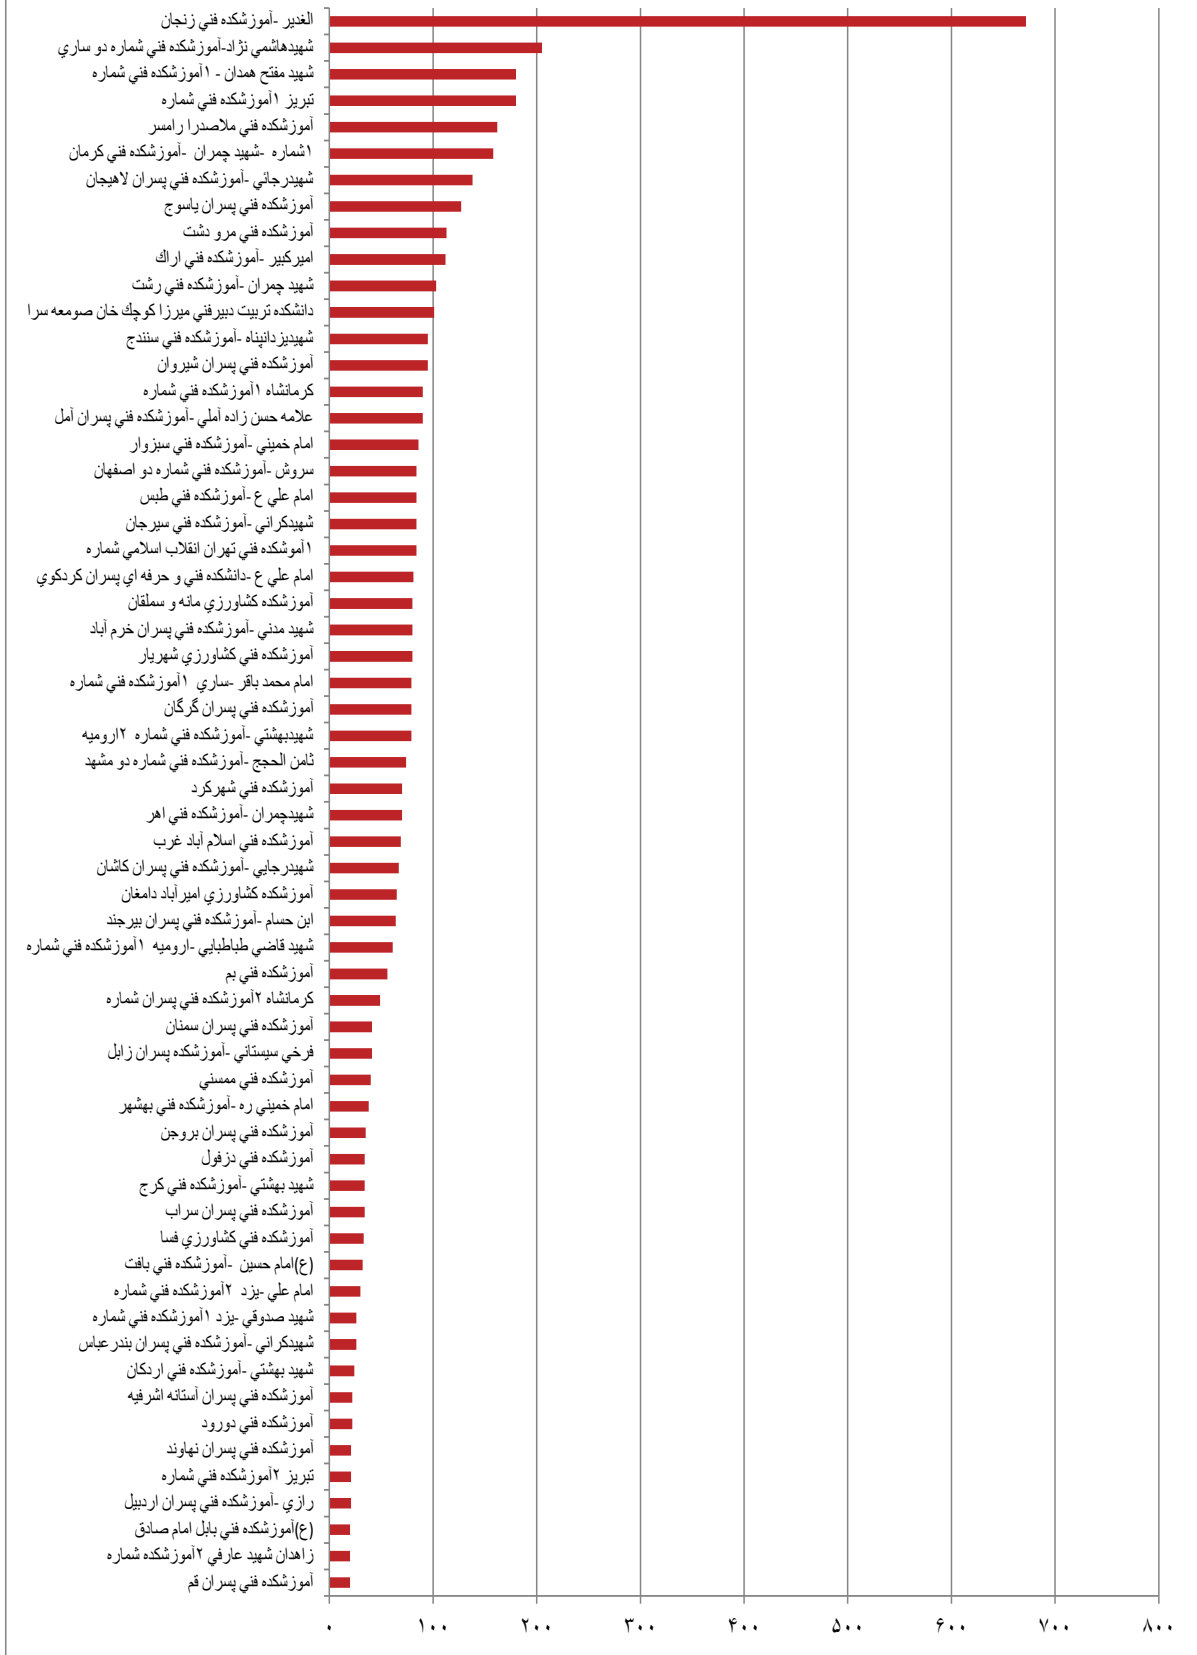

نمودار آمار شرکت کنندگان در رشته های ورزشی همگانی
به مناسبت بزرگداشت روز ملی خلیج فارس کارکنان مراکز پسران ۱۳۹۳
(قسمت ۱)