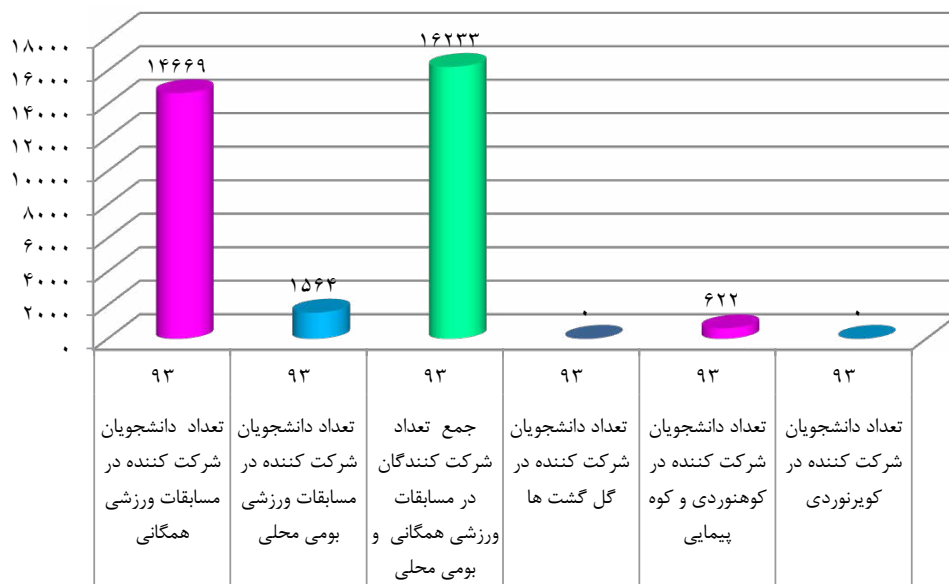

## نمودار آمار شرکت کنندگان در رشته های ورزشی همگانی

در مراکز دختران به مناسبت بزرگداشت دهه مبارک فجر ۱۳۹۳

وضعیت آماری مسابقات ورزشی درون دانشکده ای دانشجویان پسران مراکز تابعه دانشگاه فنی و حرفه ای به مناسبت گرامیداشت دهه مبارک فجر ۱۳۹۳