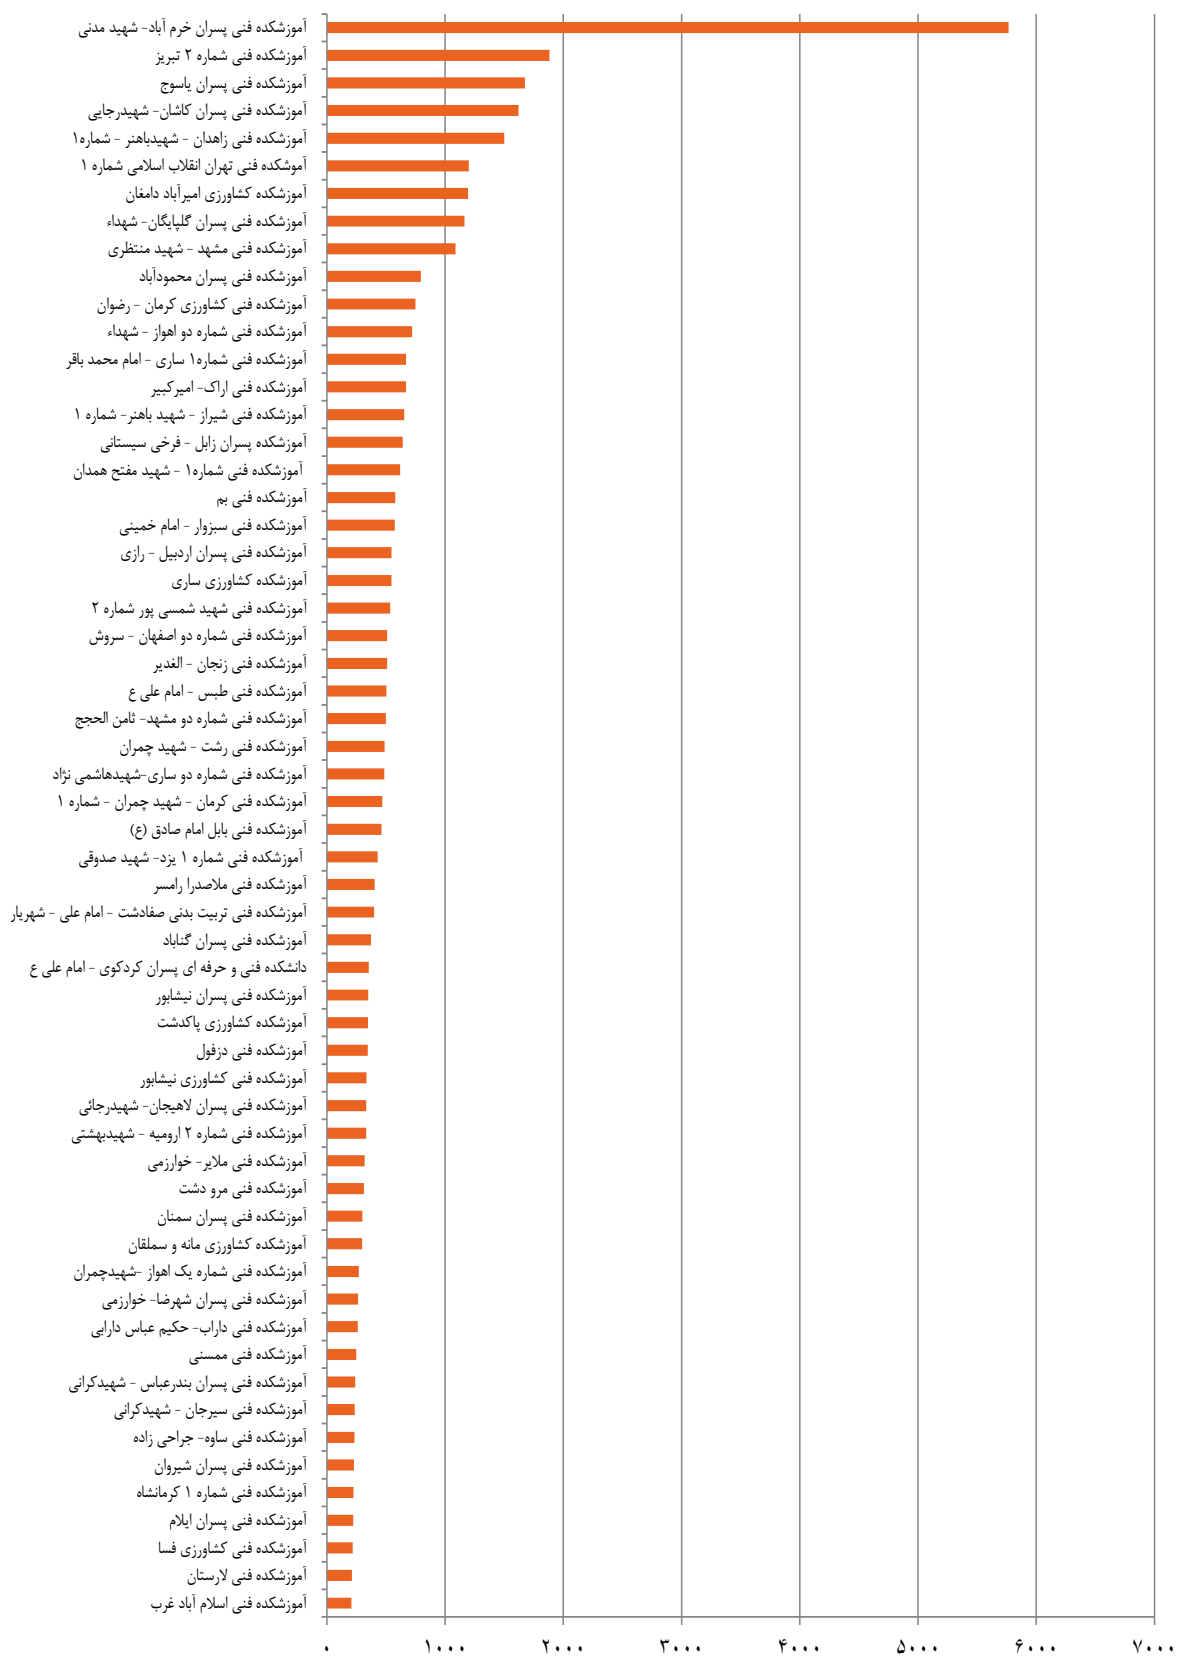

نمودار آمار شرکت کنندگان در رشته های ورزشی همگانی
در مراکز پسران به مناسب بزرگداشت روز تربیت بدنی ۱۳۹۳
(قسمت ۱)