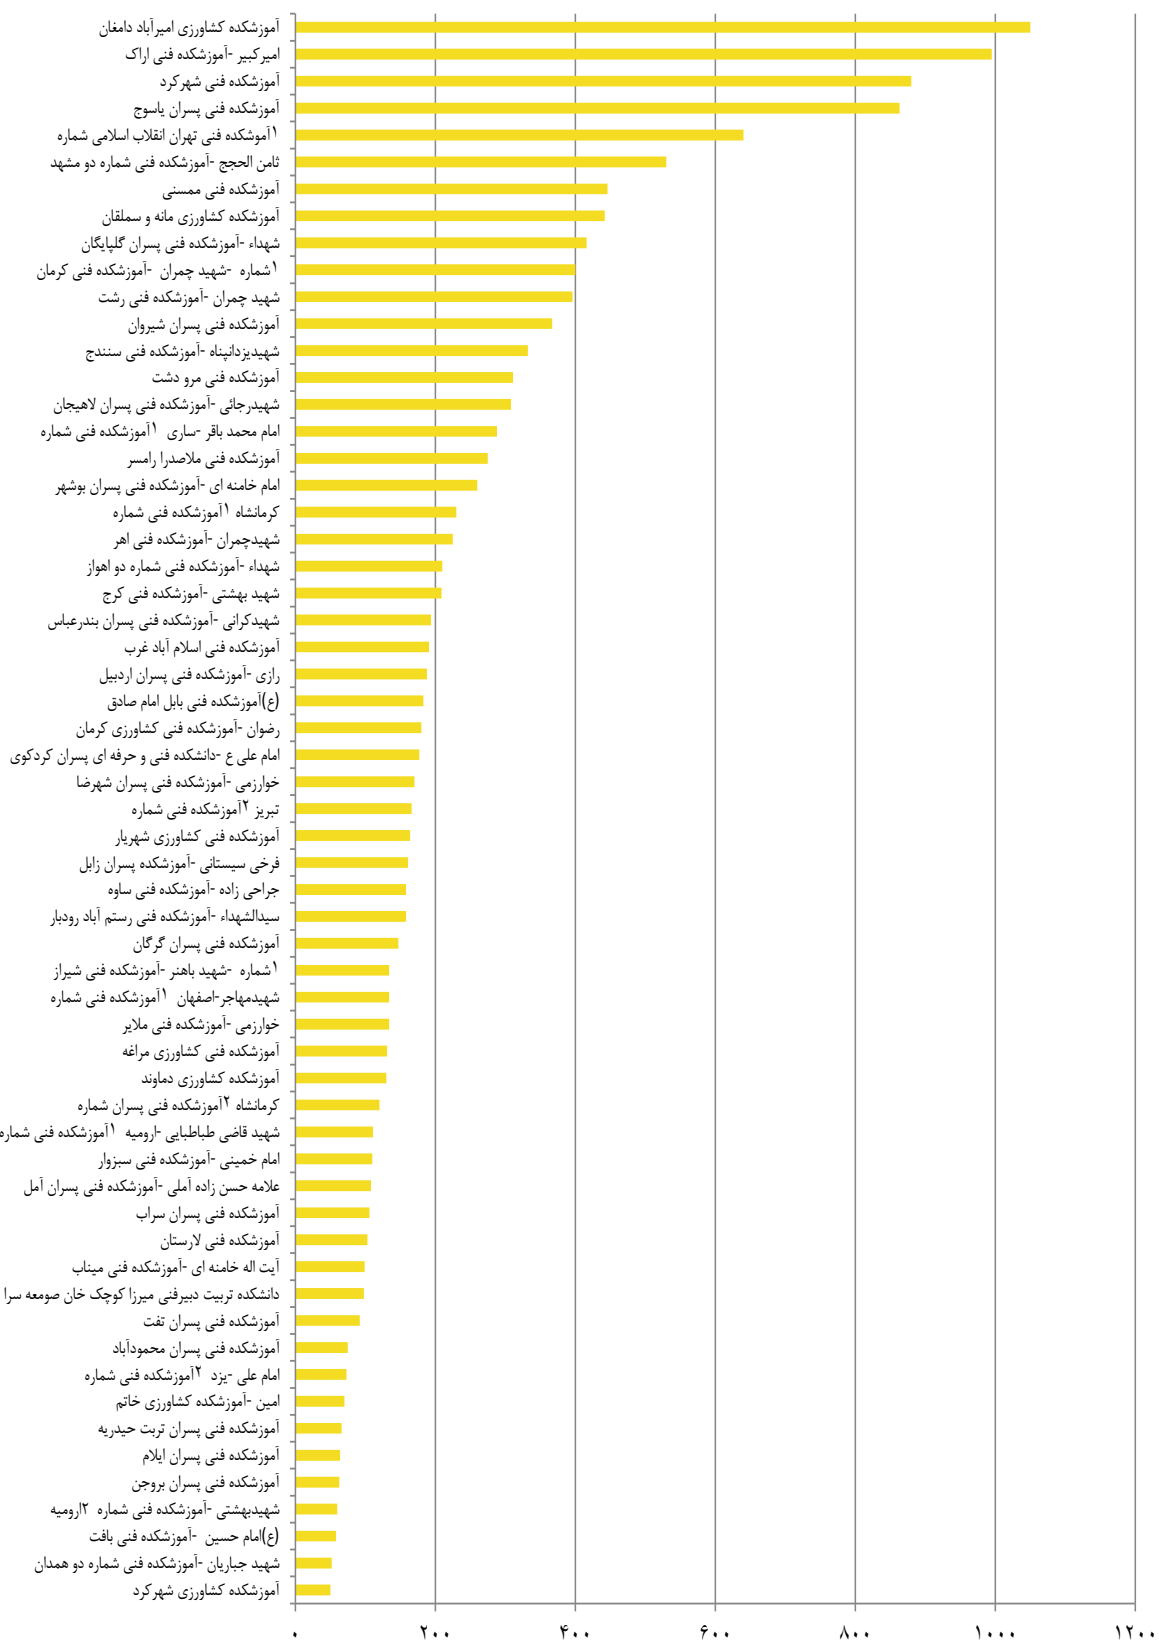

وضعیت آماری مسابقات ورزشی درون دانشکده ای کارکنان و مدرسین مراکز دختران
تابعه دانشگاه فنی و حرفه ای به مناسبت گرامیداشت دهه مبارک فجر ۱۳۹۳

نمودار آمار شرکت کنندگان در رشته های ورزشی همگانی در مراکز پسران به مناسبت بزرگداشت دهه مبارک فجر ۱۳۹۳