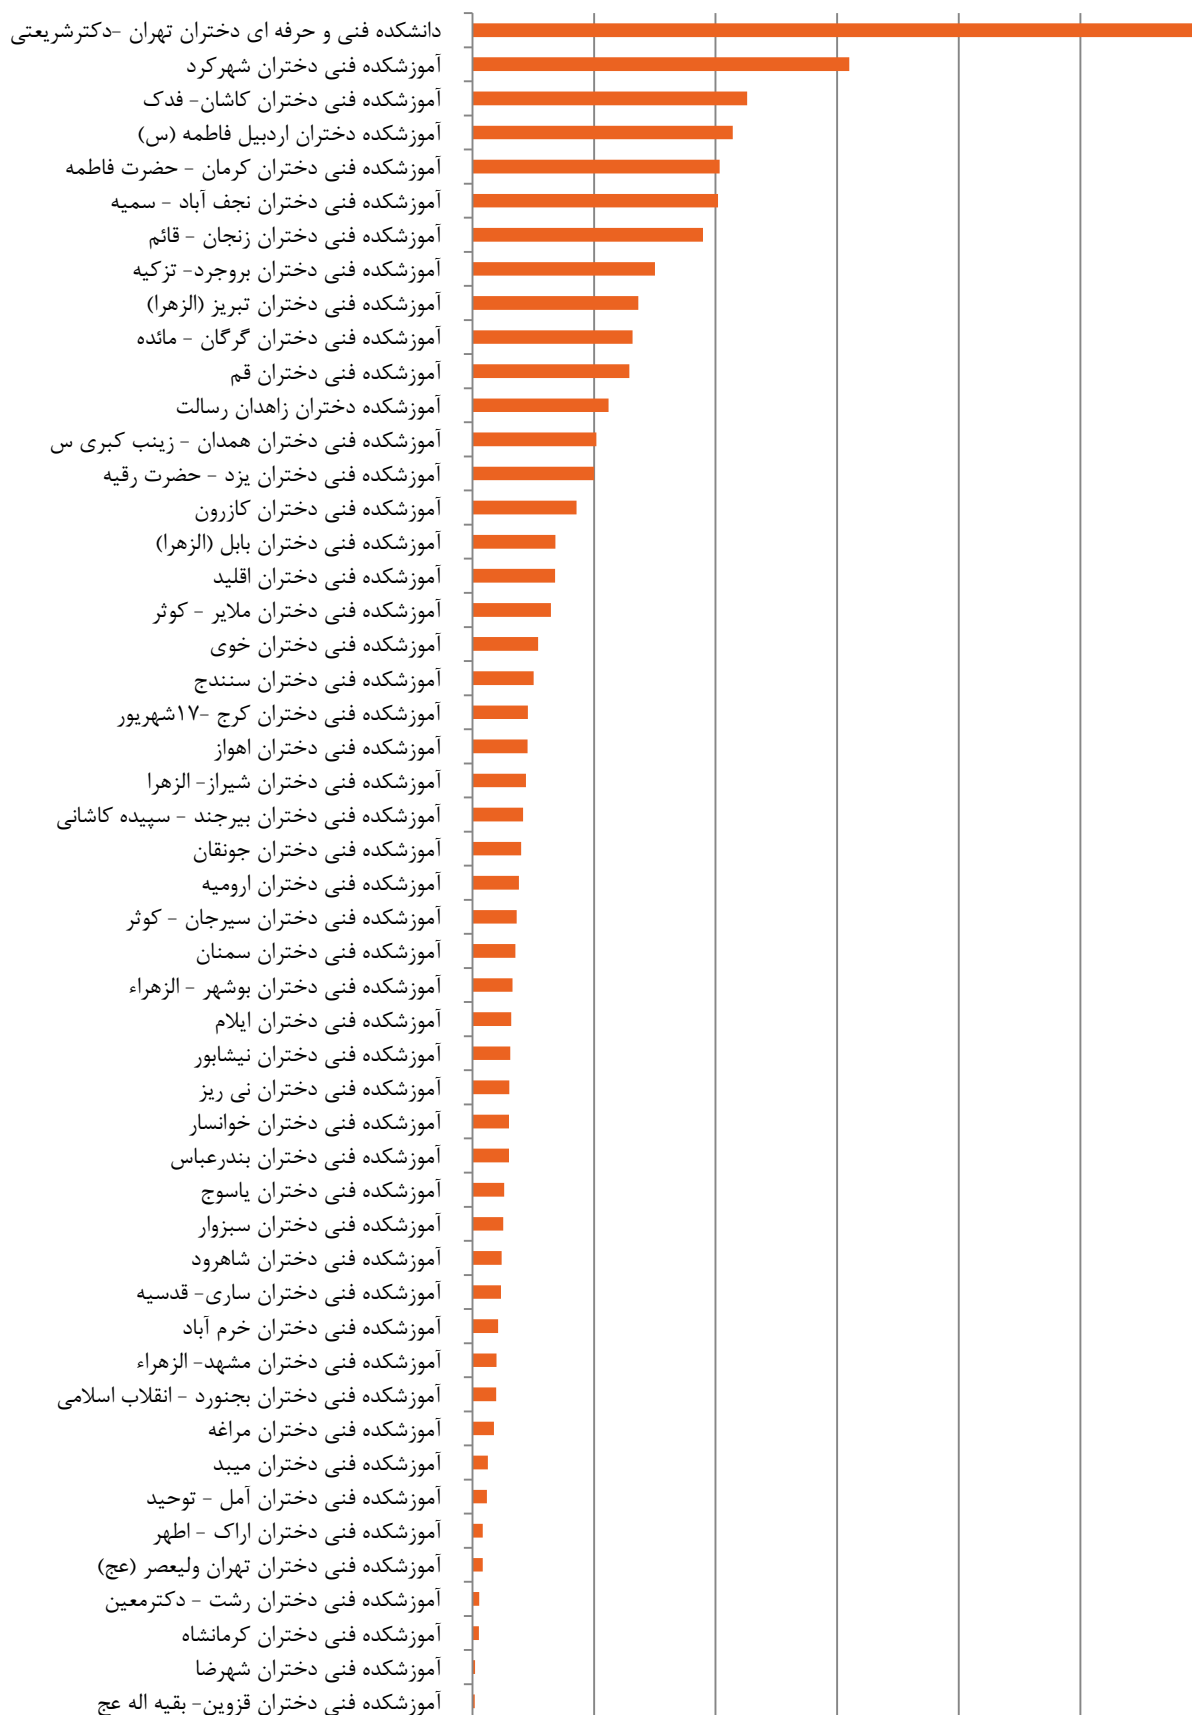

نمودار آمار شرکت کنندگان در رشته های ورزشی همگانی

در مراکز دختران به مناسبت روز تربیت بدنی ۱۳۹۳