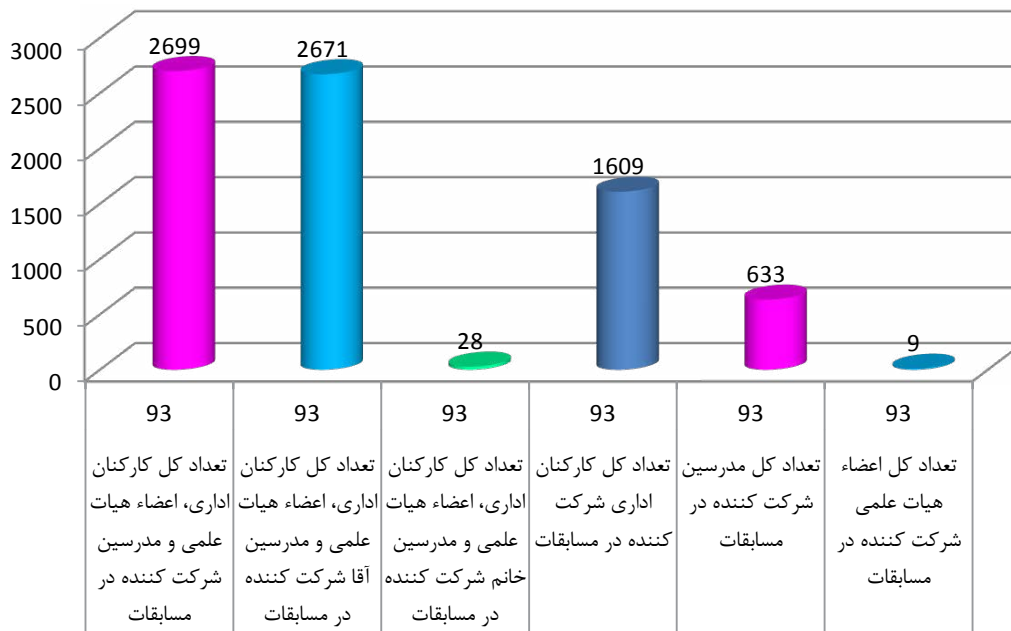

وضعیت آماری مسابقات ورزشی درون دانشکده ای کارکنان و مدرسین مراکز تابعه
دانشگاه فنی و حرفه ای پسران به مناسبت گرامیداشت هفته تربیت بدنی 1393