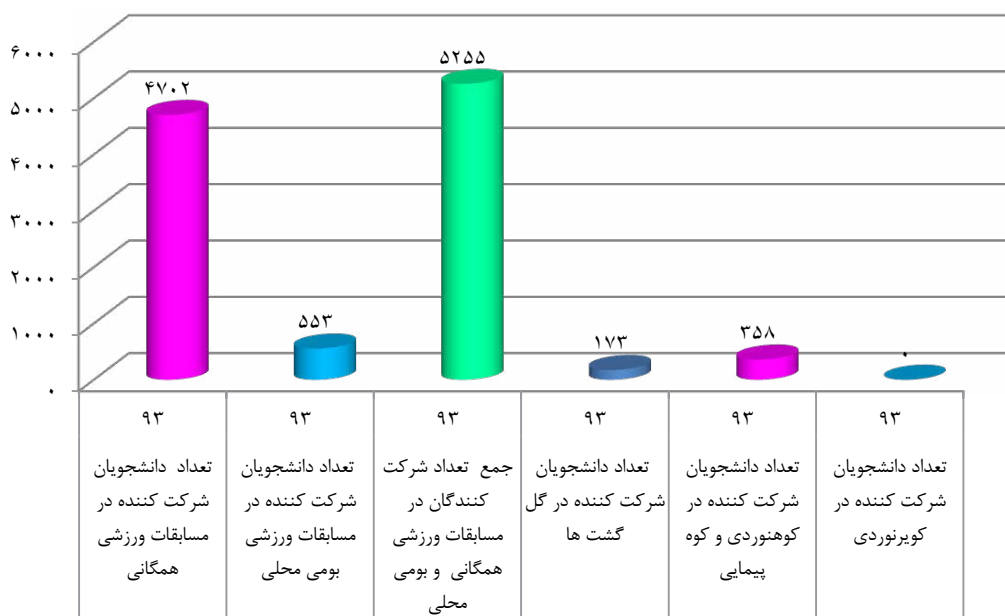

وضعیت آماری مسابقات ورزشی درون دانشکده ای دانشجویان خوابگاهی دختران مراکز تابعه دانشگاه فنی و حرفه ای به مناسبت گرامیداشت دهه مبارک فجر ۱۳۹۳