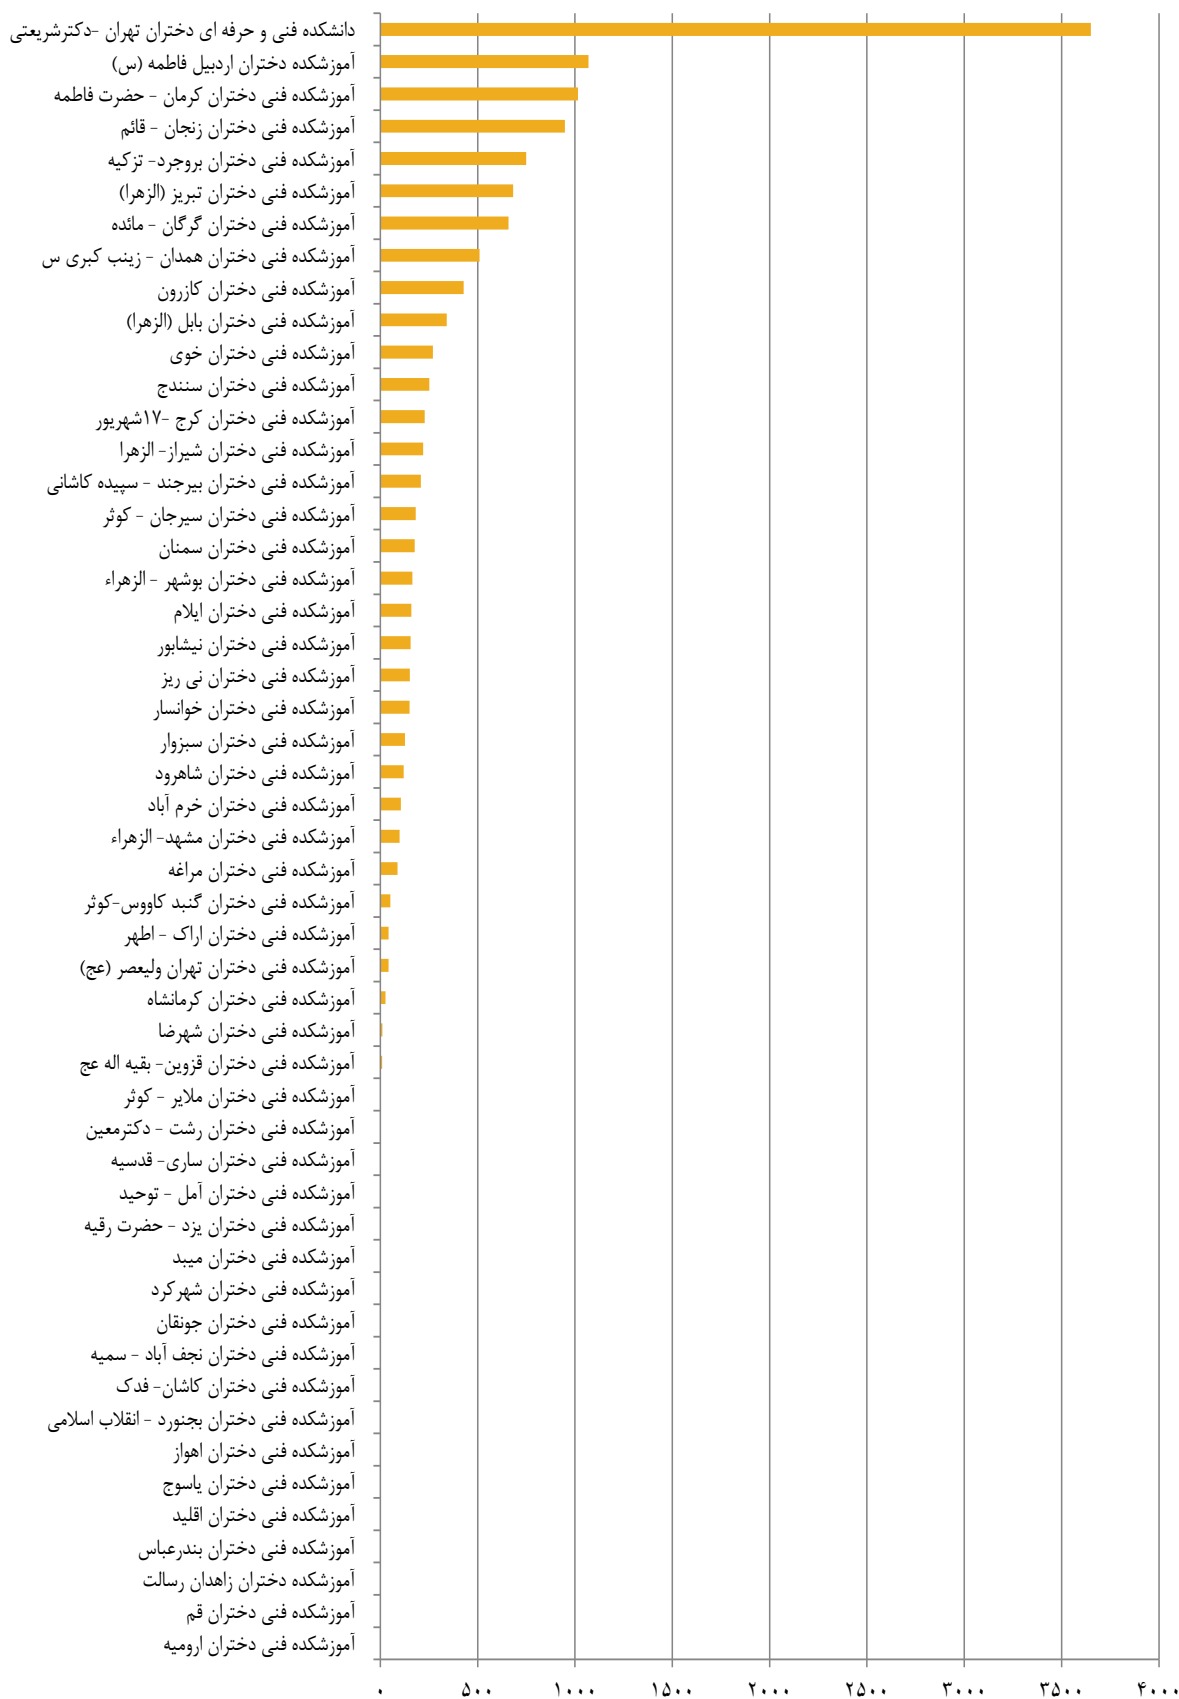

نمودار آمار شرکت کنندگان در رشته های ورزشی همگانی در مراکز دختران به مناسبت روز دانشجو ۱۳۹۳