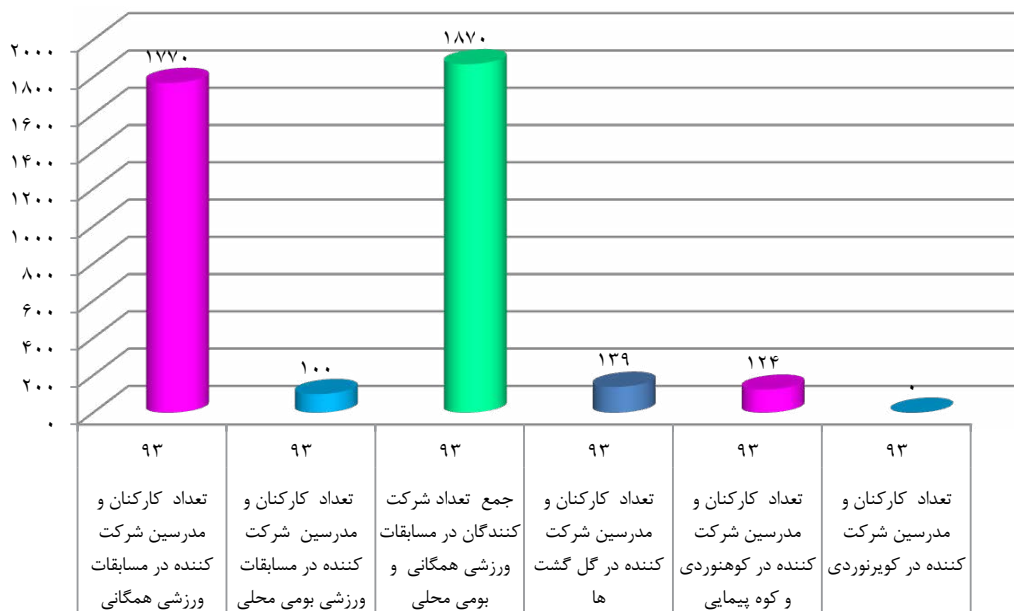

وضعیت آماری مسابقات ورزشی درون دانشکده ای کارکنان و مدرسین مراکز دختران
تابعه دانشگاه فنی و حرفه ای به مناسبت گرامیداشت دهه مبارک فجر ۱۳۹۳