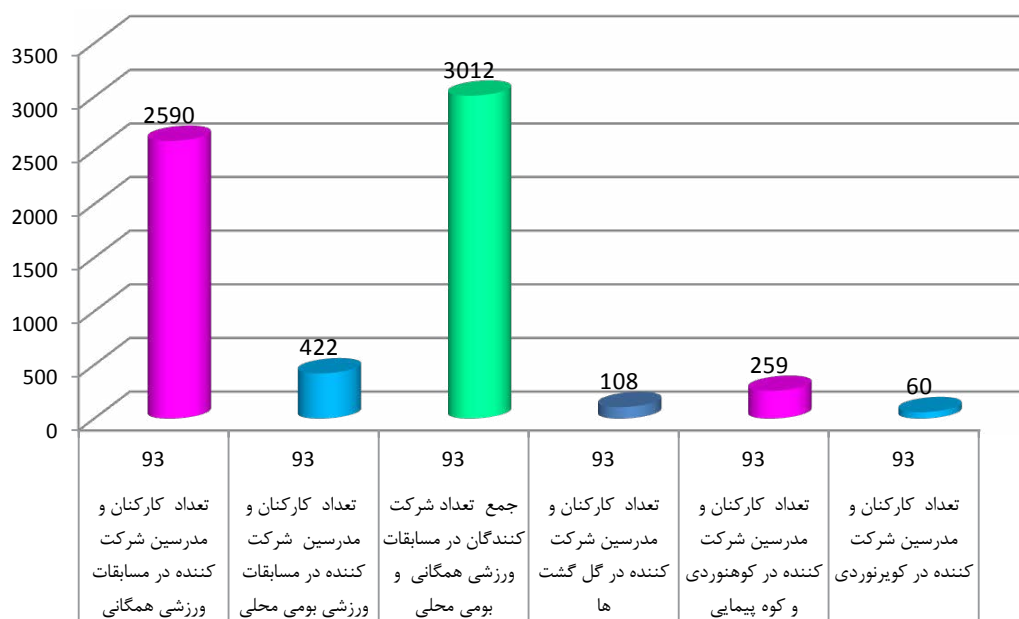

وضعیت آماری مسابقات ورزشی درون دانشکده ای دانشجویان خوابگاهی پسران مراکز تابعه دانشگاه فنی و حرفه ای به مناسبت گرامیداشت هفته تربیت بدنی 1393

نمودار آمار شرکت کنندگان در رشته های ورزشی همگانی  
در مراکز پسران به مناسب بزرگداشت روز تربیت بدنی ۱۳۹۳  
(قسمت ۱)

## نمودار آمار شرکت کنندگان در رشته های ورزشی همگانی

در مراکز پسران به مناسبت بزرگداشت روز تربیت بدنی ۱۳۹۳

(قسمت ۲)

وضعیت آماری مسابقات ورزشی درون دانشکده ای کارکنان و مدرسین مراکز دختران  
تابعه دانشگاه فنی و حرفه ای به مناسبت گرامیداشت هفته تربیت بدنی 1393