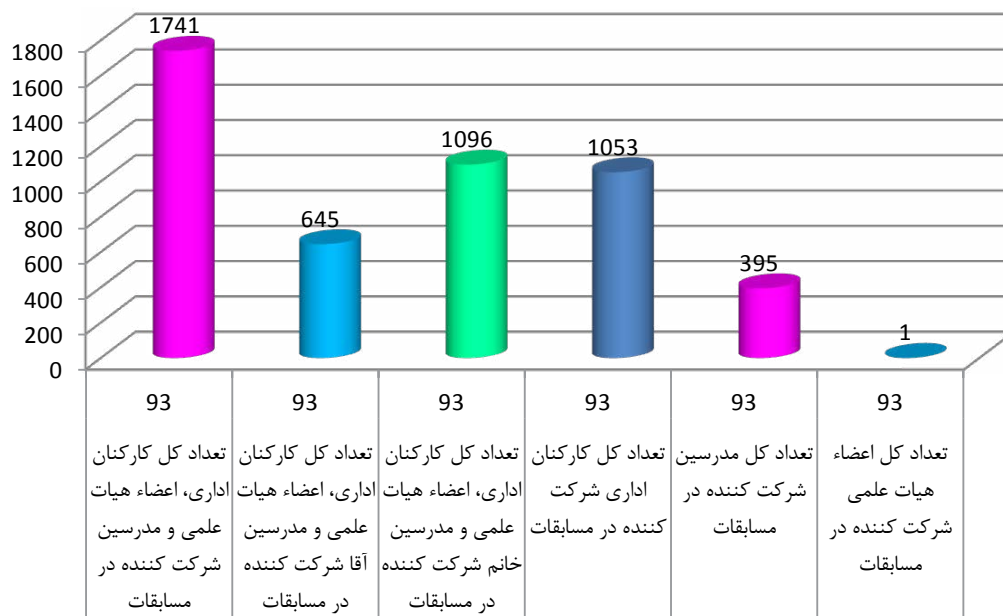

وضعیت آماری مسابقات ورزشی درون دانشکده ای کارکنان و مدرسین مراکز تابعه
دانشگاه فنی و حرفه ای دختران به مناسبت گرامیداشت هفته تربیت بدنی 1393