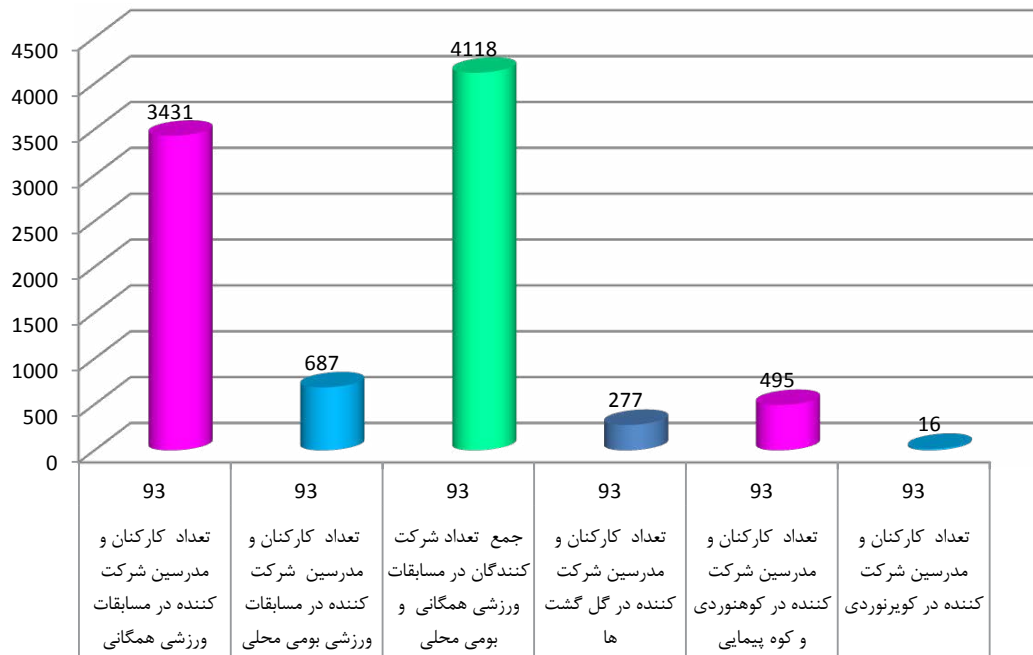

وضعیت آماری مسابقات ورزشی درون دانشکده ای کارکنان و مدرسین مراکز دختران
تابعه دانشگاه فنی و حرفه ای به مناسبت گرامیداشت روز ملی خلیج فارس ۱۳۹۳