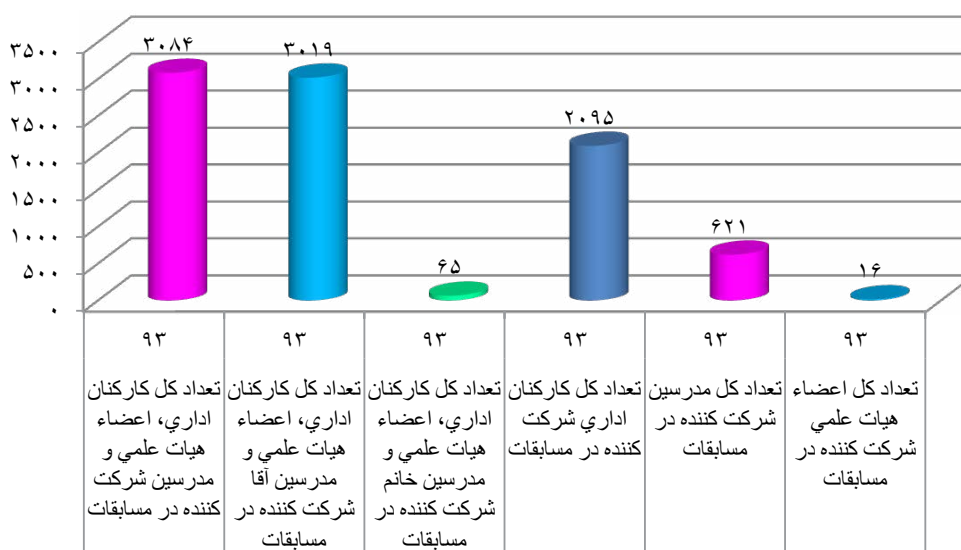

وضعیت آماری مسابقات ورزشی درون دانشکده ای کارکنان و مدرسین مراکز تابعه
دانشگاه فنی و حرفه ای پسران به مناسبت گرامیداشت دهه مبارک فجر ۱۳۹۳