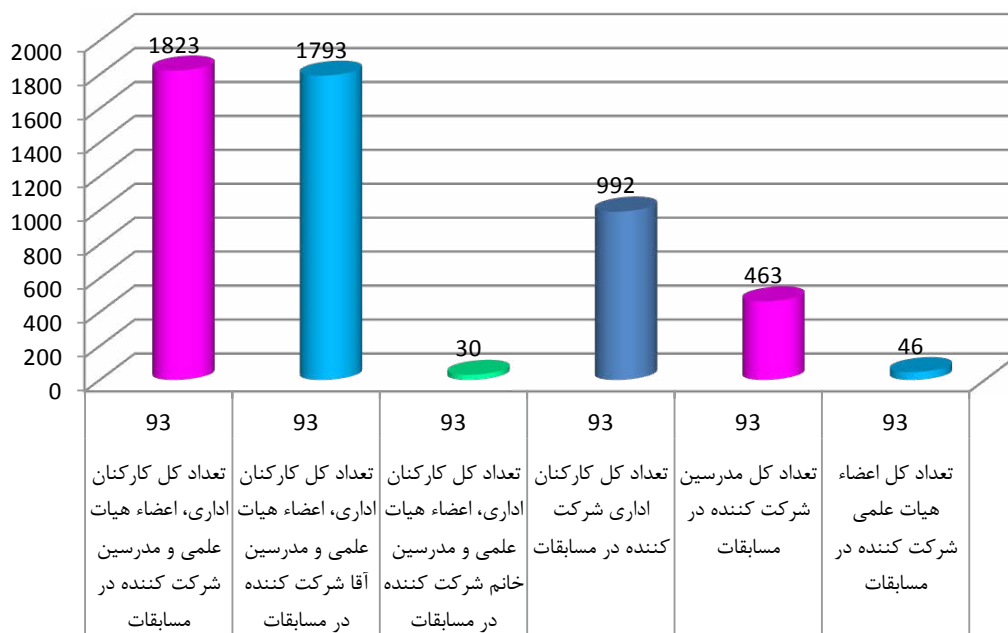

وضعیت آماری مسابقات ورزشی درون دانشکده ای کارکنان و مدرسین مراکز تابعه دانشگاه فنی و حرفه ای پسران به مناسبت گرامیداشت هفته دانشجو 1393