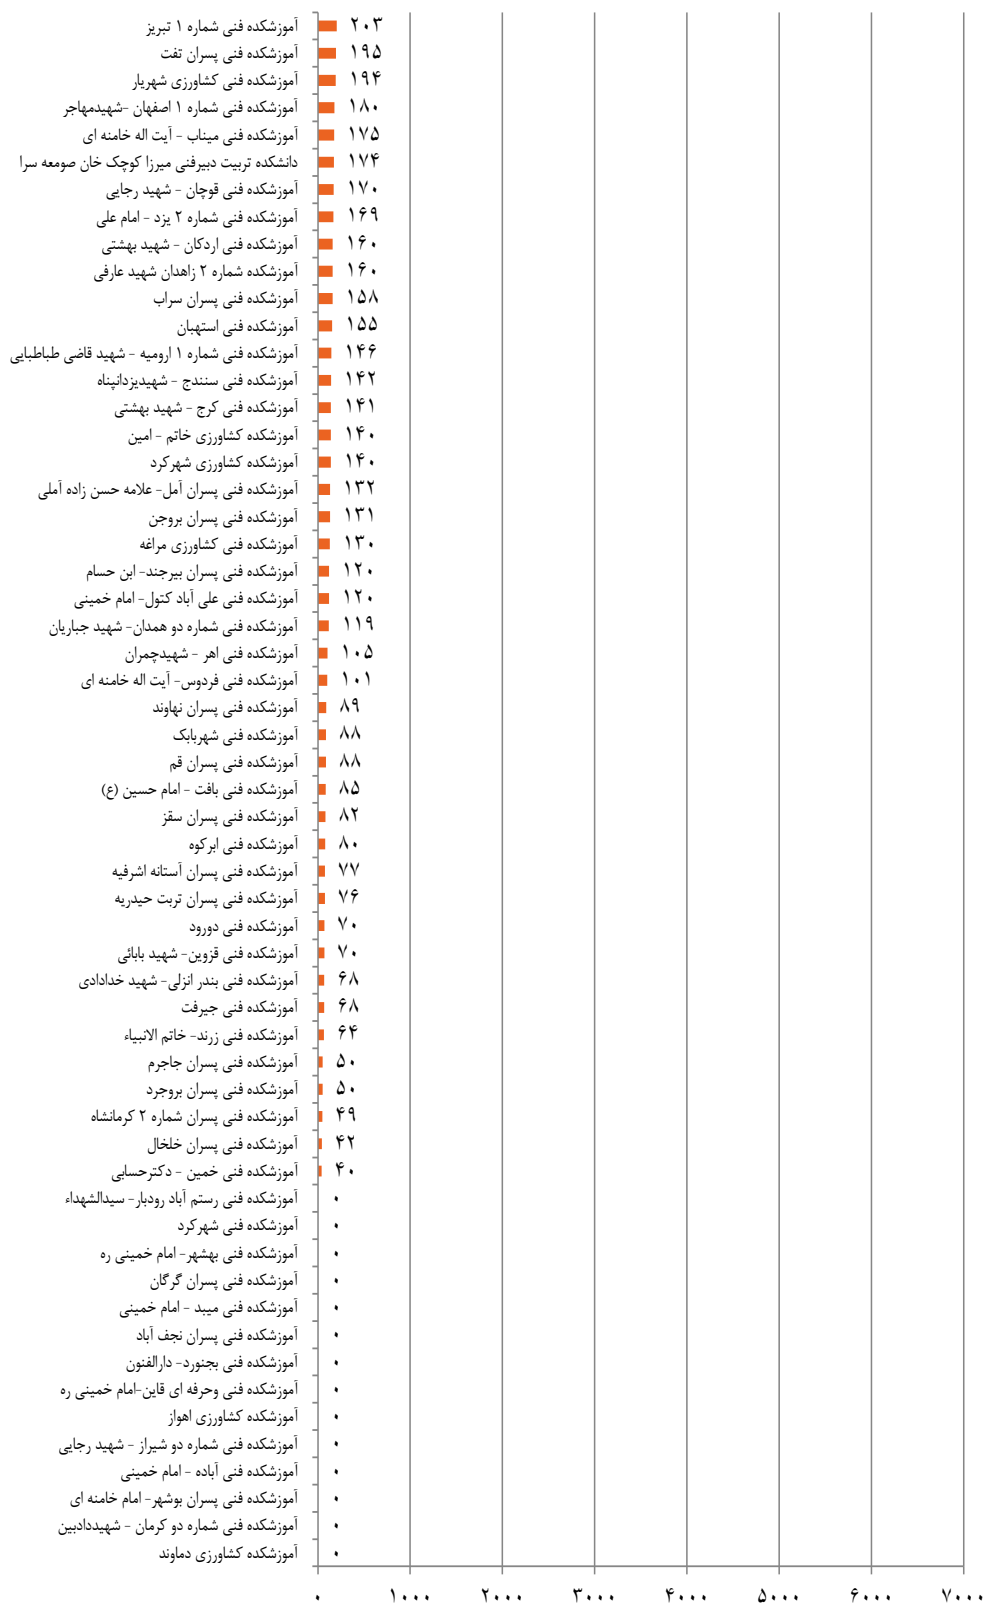

نمودار آمار شرکت کنندگان در رشته های ورزشی همگانی

در مراکز پسران به مناسبت بزرگداشت روز تربیت بدنی ۱۳۹۳

(قسمت ۲)