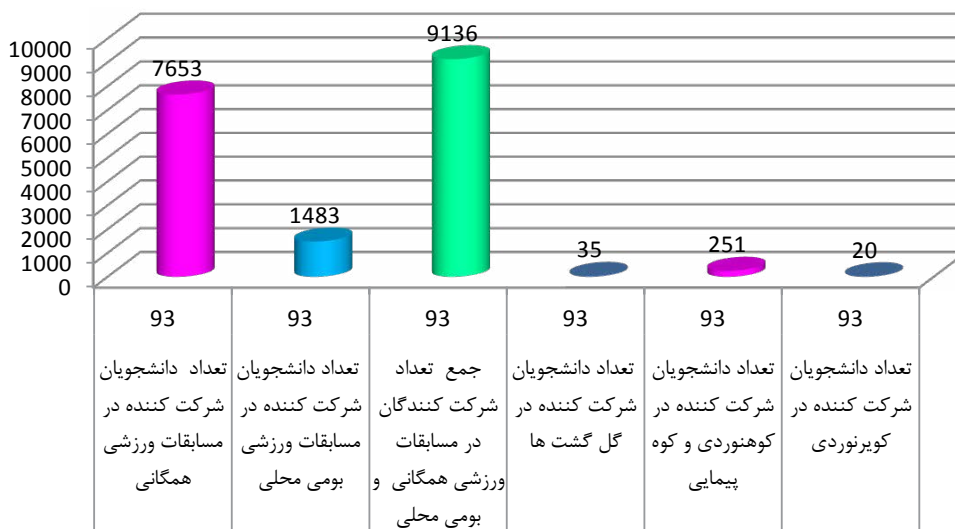

وضعیت آماری مسابقات ورزشی درون دانشکده ای دانشجویان خوابگاهی پسران مراکز تابعه دانشگاه فنی و حرفه ای به مناسبت گرامیداشت هفته دانشجو 1393