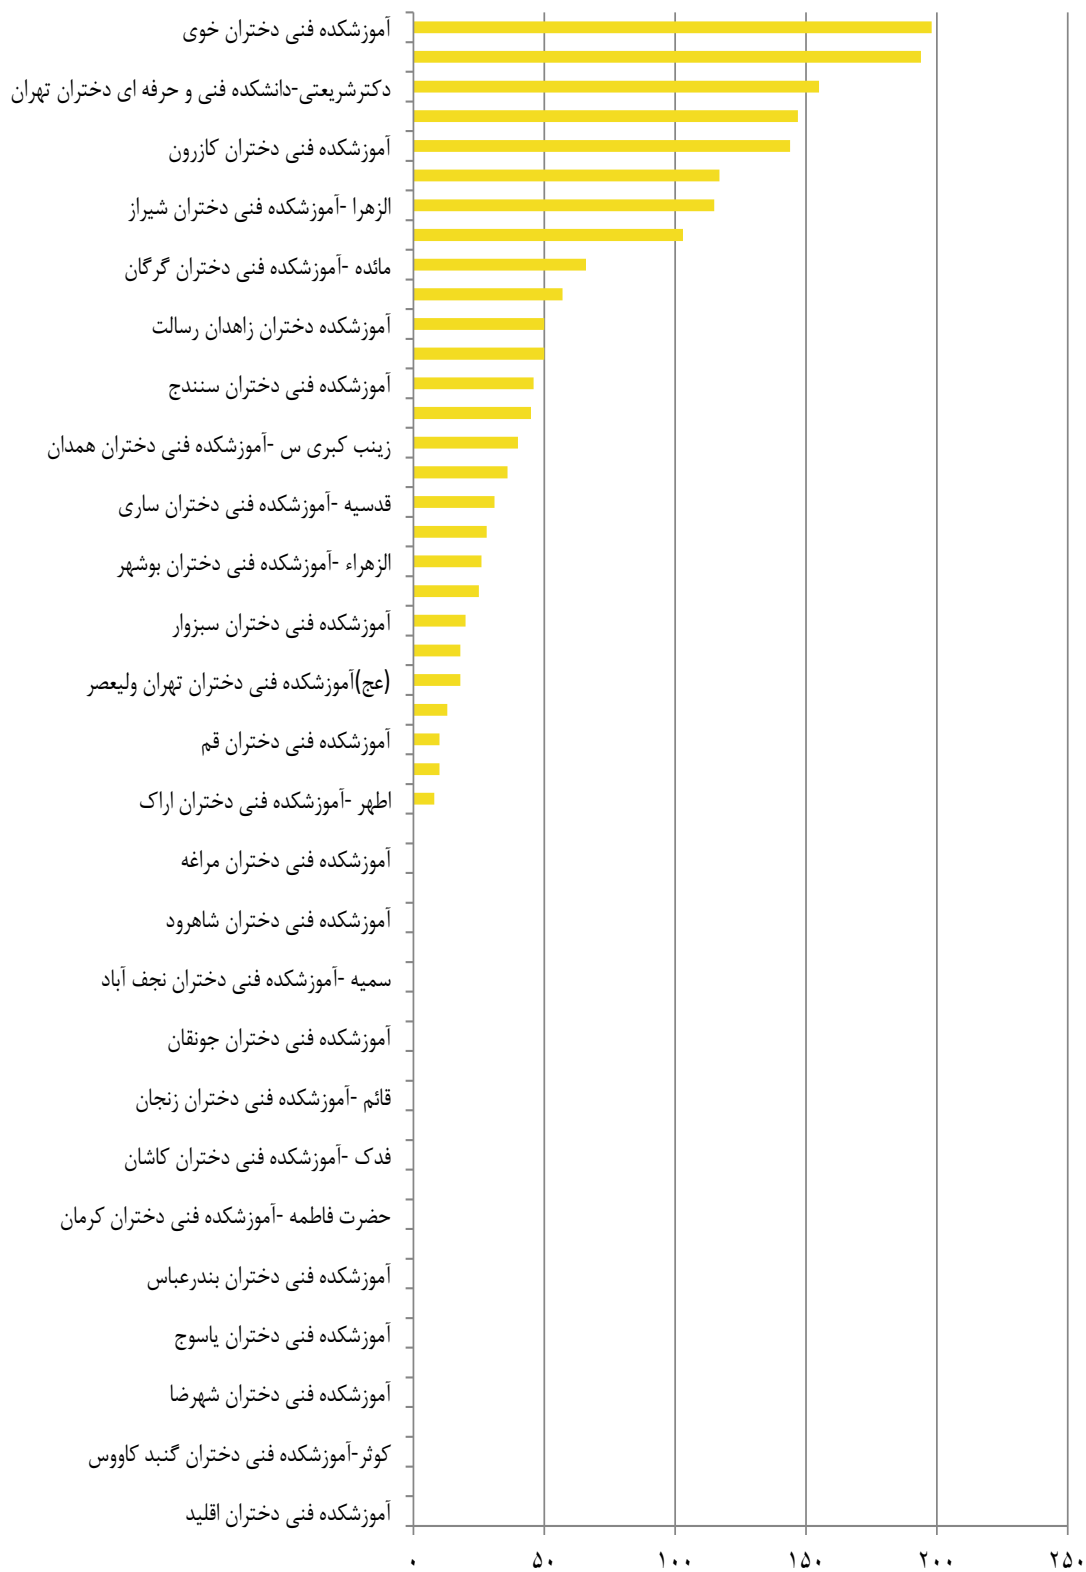

نمودار آمار شرکت کنندگان در رشته های ورزشی همگانی کارکنان مراکز دختران
به مناسبت بزرگداشت دهه مبارک فجر ۱۳۹۳