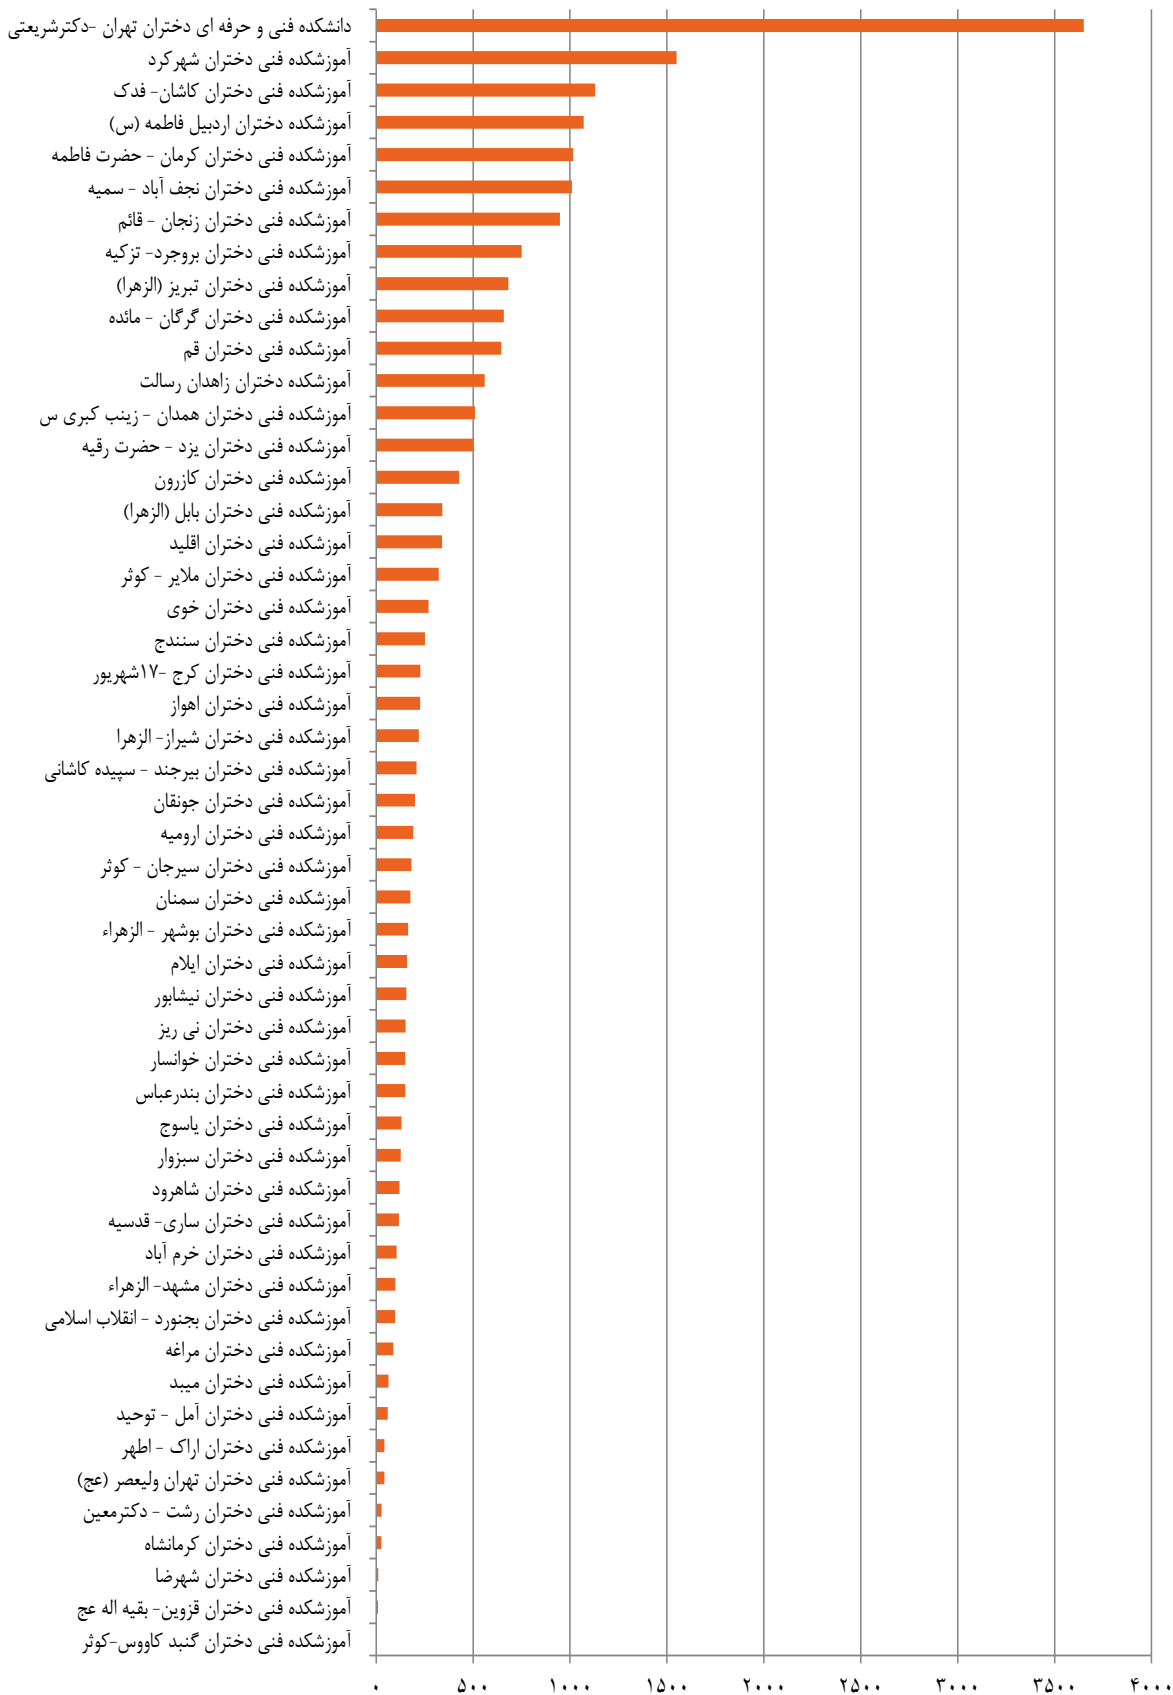

نمودار آمار شرکت کنندگان در رشته های ورزشی همگانی

در مراکز دختران به مناسبت روز تربیت بدنی ۱۳۹۳