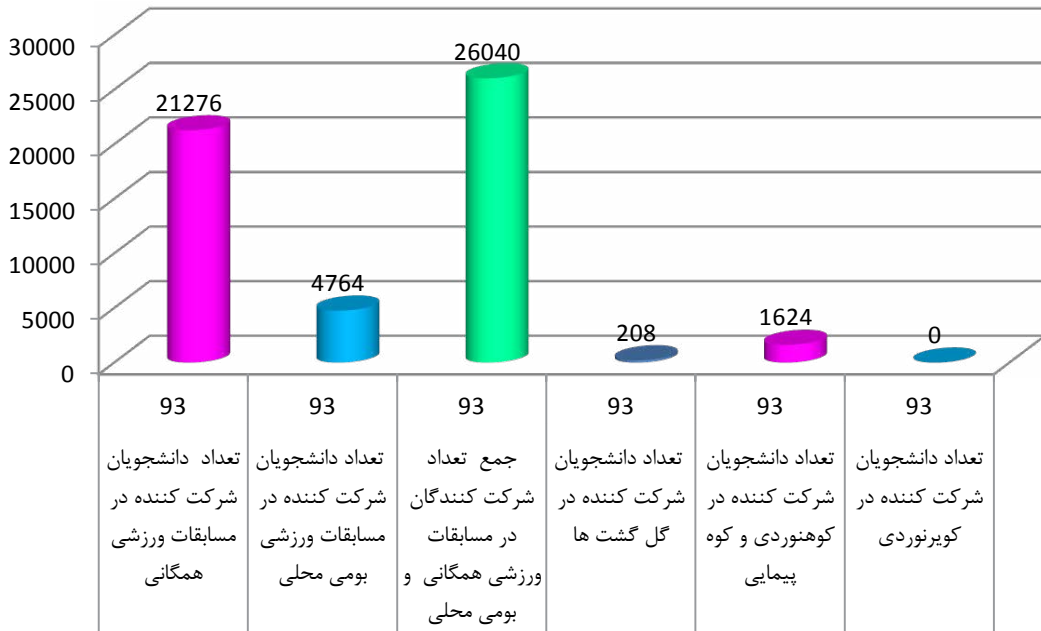

نمودار آمار شرکت کنندگان در رشته های ورزشی همگانی

به مناسبت بزرگداشت روز ملی خلیج فارس در مراکز دختران ۱۳۹۳

## نمودار آمار شرکت کنندگان در رشته های ورزشی همگانی

در مراکز پسران به مناسب بزرگداشت روز ملی خلیج فارس ۱۳۹۳

(قسمت ۲)

وضعیت آماری مسابقات ورزشی درون دانشکده ای دانشجویان پسران مراکز تابعه دانشگاه فنی و حرفه ای به مناسبت گرامیداشت روز ملی خلیج فارس 1393