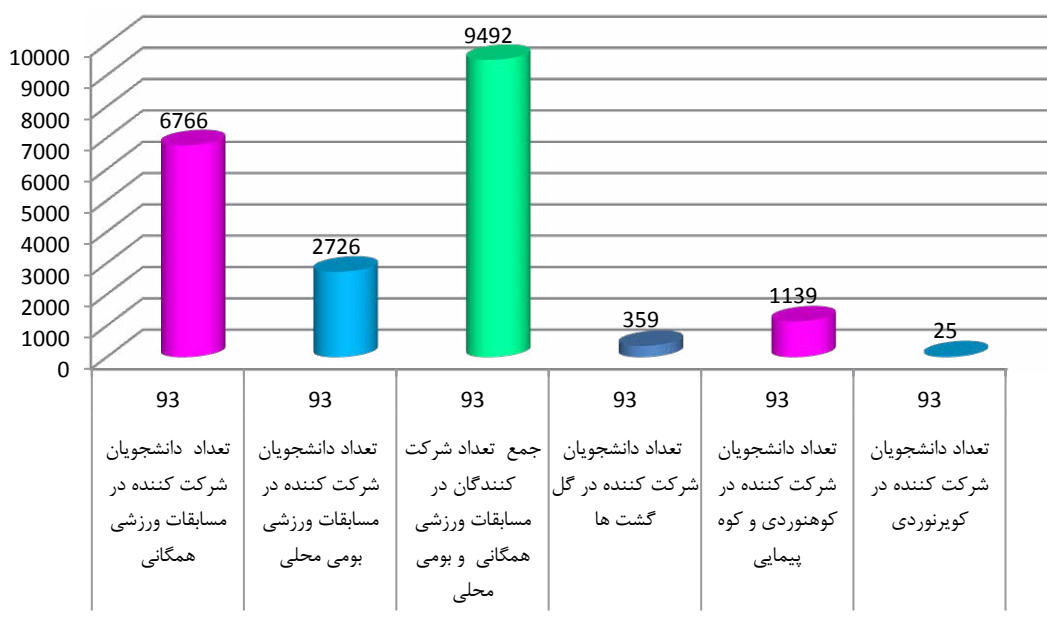

پوستر سومین جشنواره ورزش های همگانی

وضعیت آماری مسابقات ورزشی درون دانشکده ای دانشجویان دختران  
مراکز تابعه دانشگاه فنی و حرفه ای  
به مناسبت گرامیداشت روز ملی خلیج فارس تا فتح خرمشهر 1393

وضعیت آماری مسابقات ورزشی درون دانشکده ای دانشجویان خوابگاهی دختران مراکز تابعه دانشگاه فنی و حرفه ای به مناسبت گرامیداشت روز ملی خلیج فارس تا فتح خرمشهر 1393

نمودار آمار شرکت کنندگان در رشته های ورزشی همگانی

به مناسبت بزرگداشت روز ملی خلیج فارس در مراکز دختران ۱۳۹۳