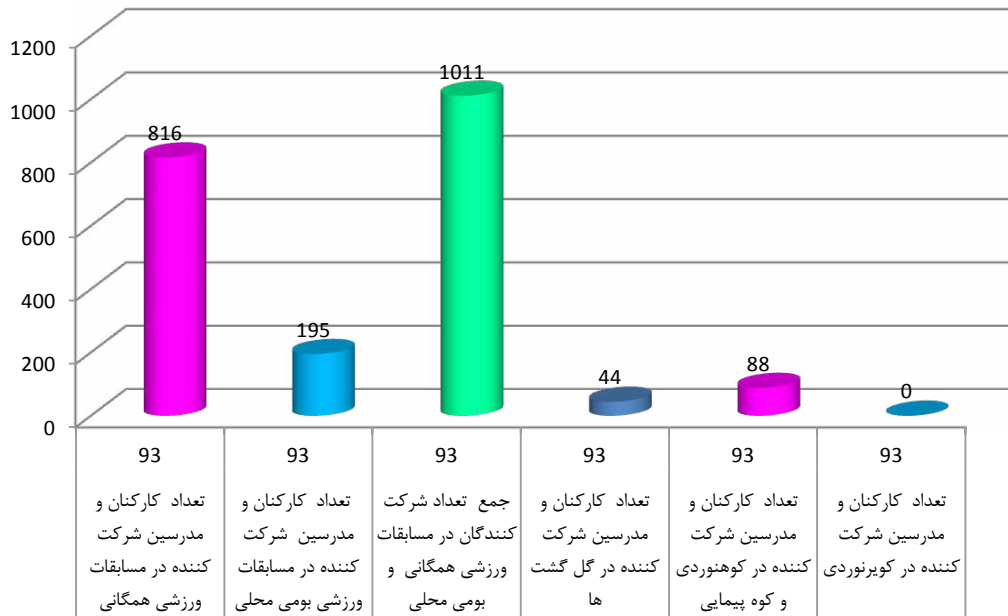

وضعیت آماری مسابقات ورزشی درون دانشکده ای کارکنان و مدرسین مراکز دختران تابعه دانشگاه
فنی و حرفه ای به مناسبت گرامیداشت هفته دانشجو 1393