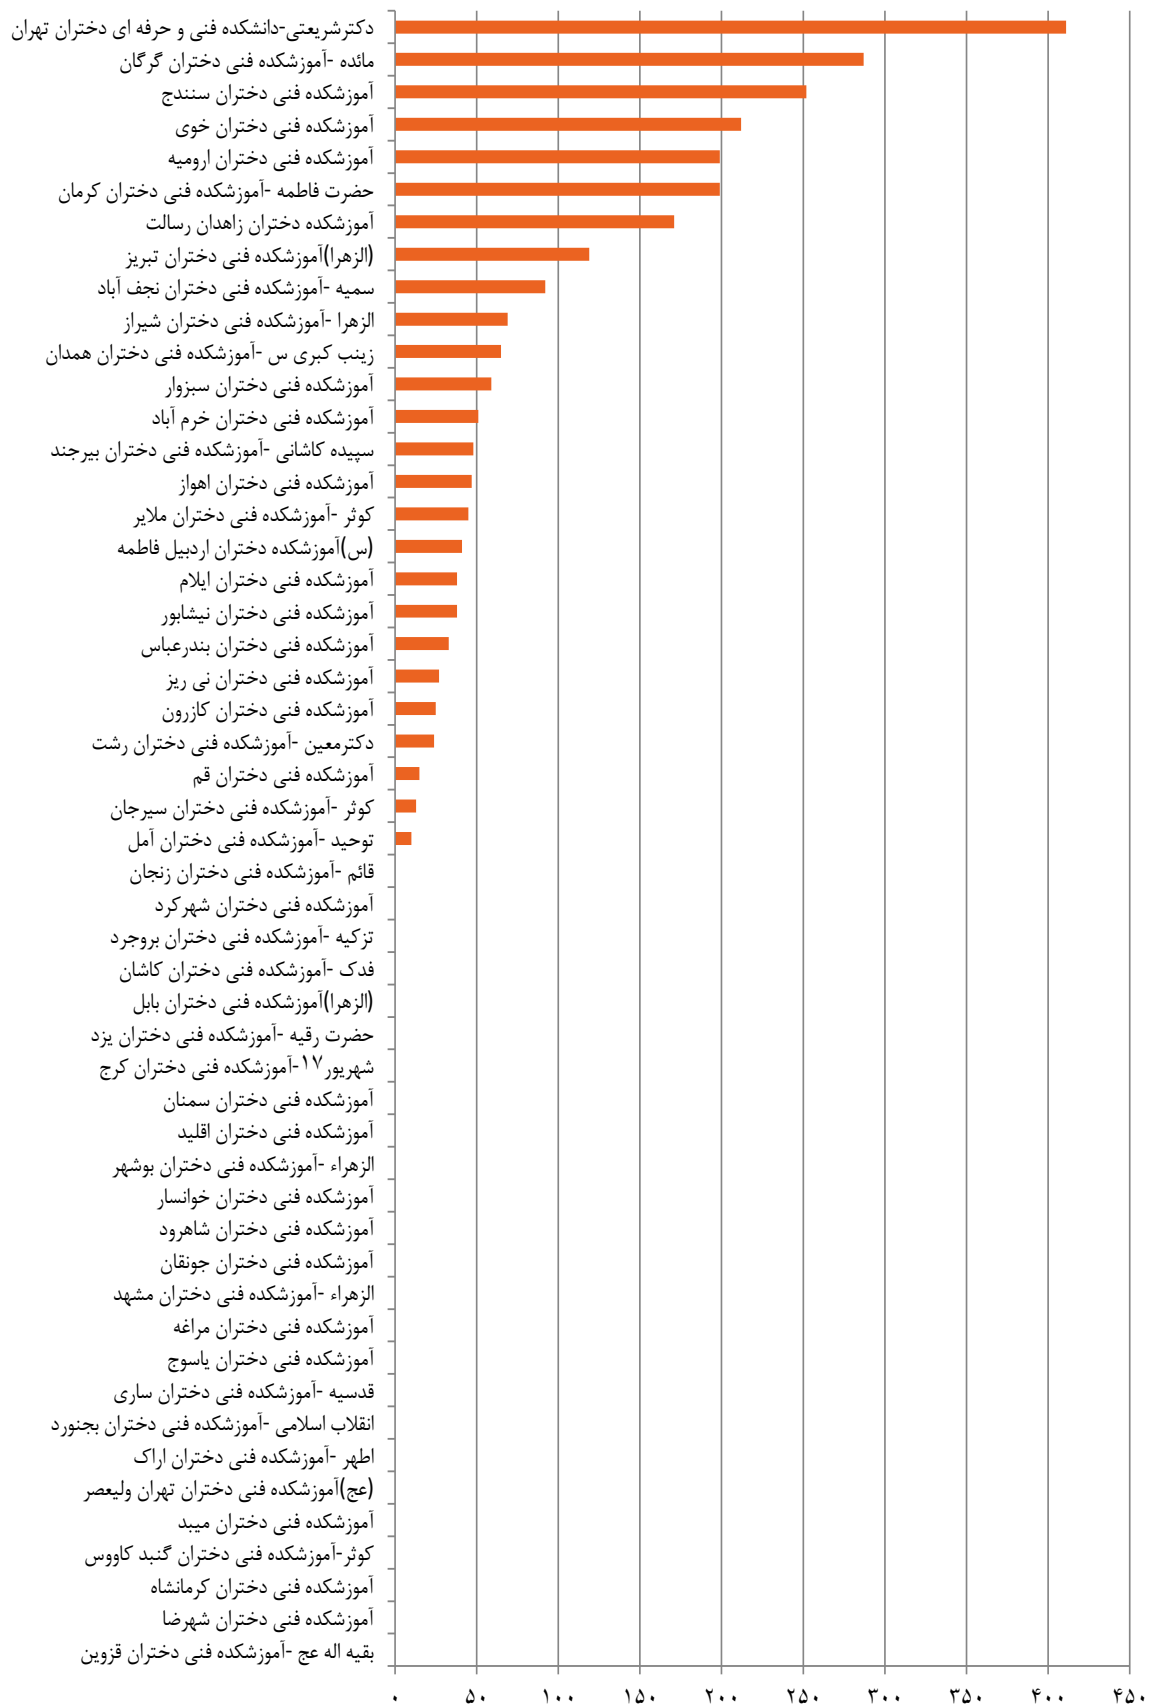

نمودار آمار شرکت کنندگان در رشته های ورزشی همگانی
به مناسبت گرامیداشت روز تربیت بدنی کارکنان مراکز دختران ۱۳۹۳