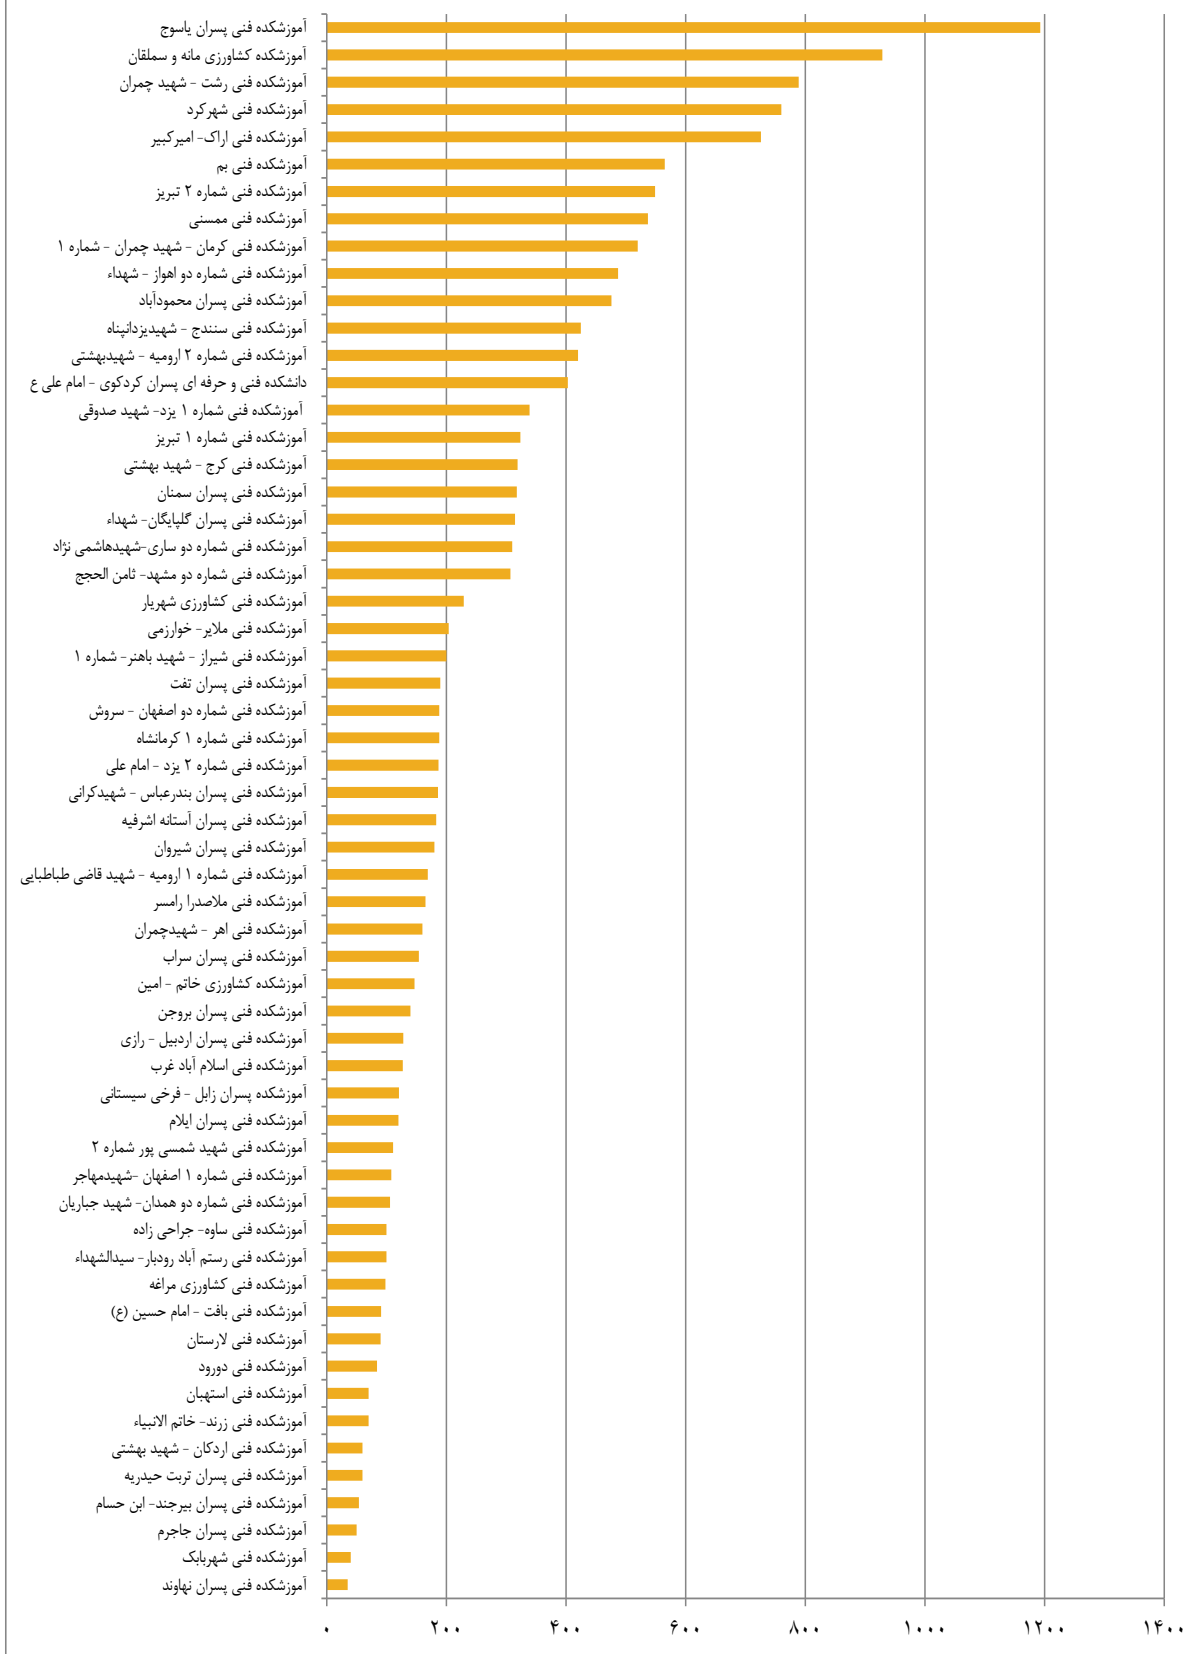

نمودار جمع نفرات شرکت کننده در رشته های همگانی
در هر مرکز پسران به مناسبت بزرگداشت روز دانشجو ۱۳۹۳