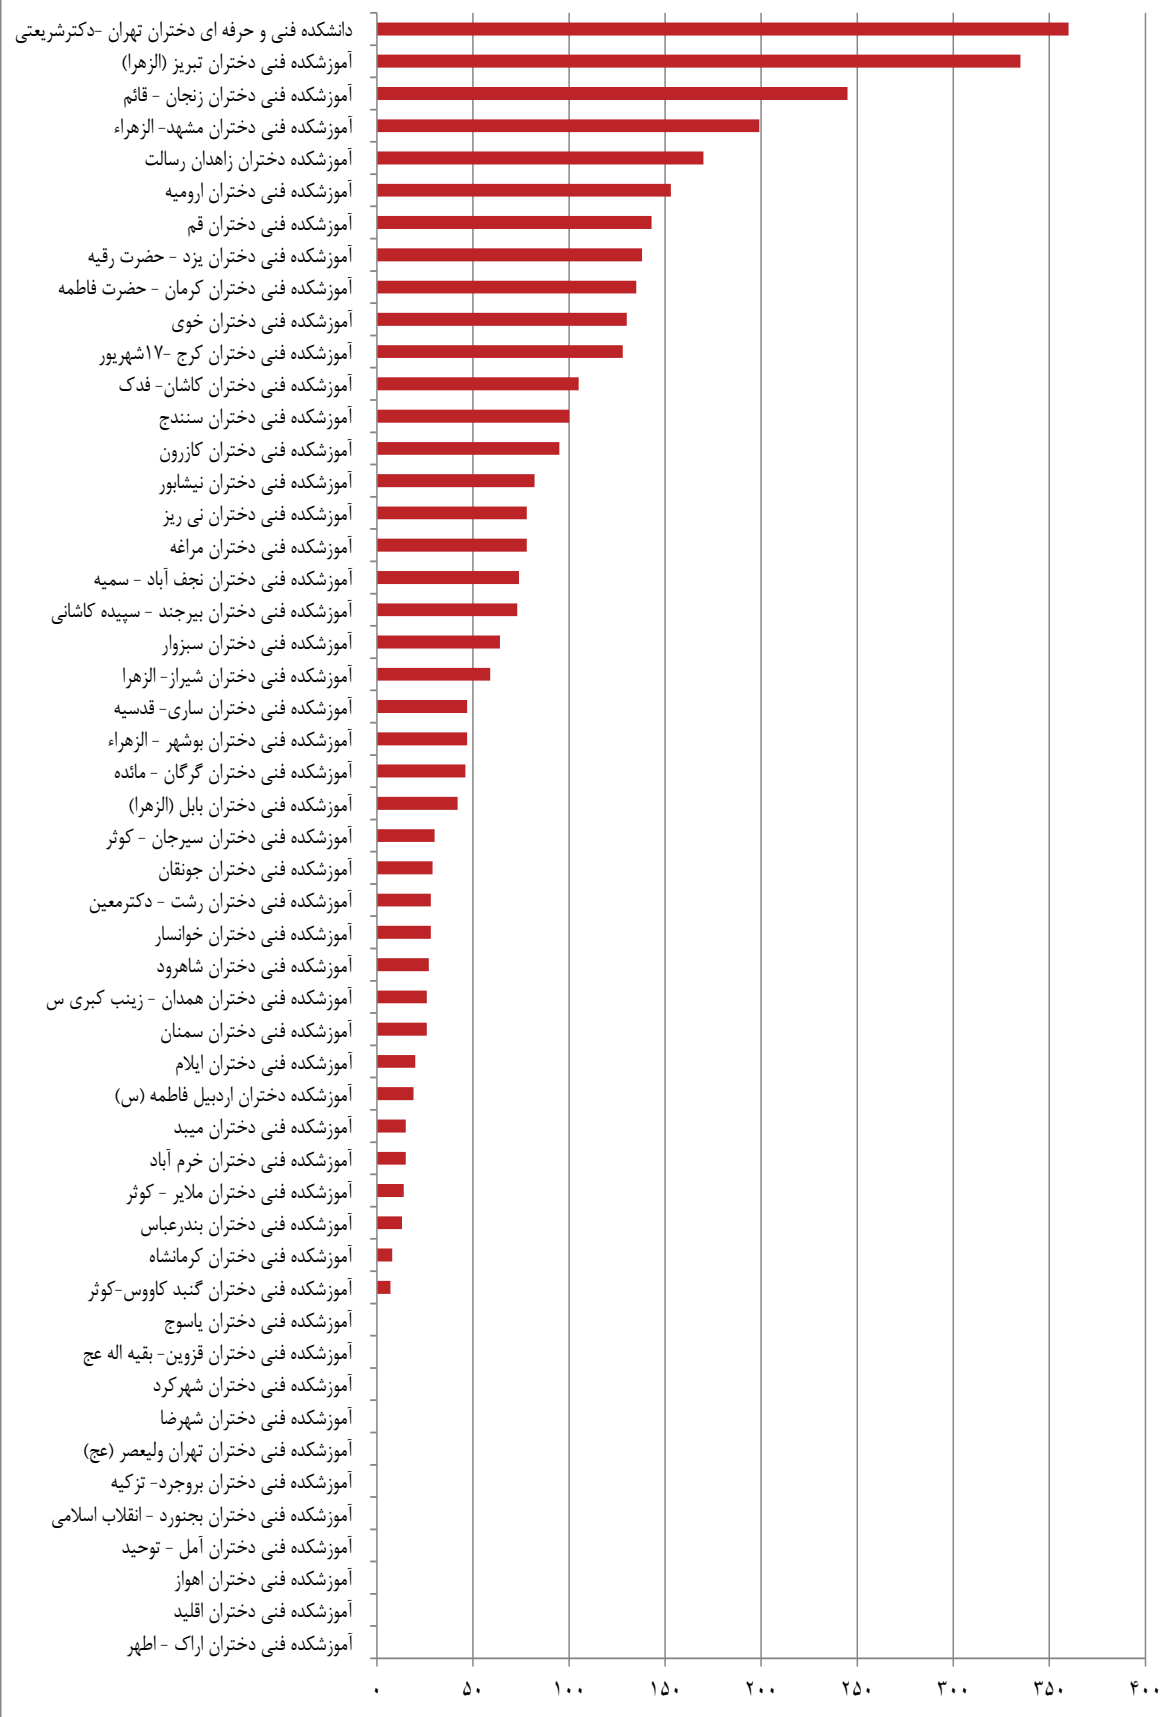

نمودار آمار شرکت کنندگان در رشته های ورزشی همگانی
به مناسبت بزرگداشت روز ملی خلیج فارس کارکنان مراکز دختران ۱۳۹۳