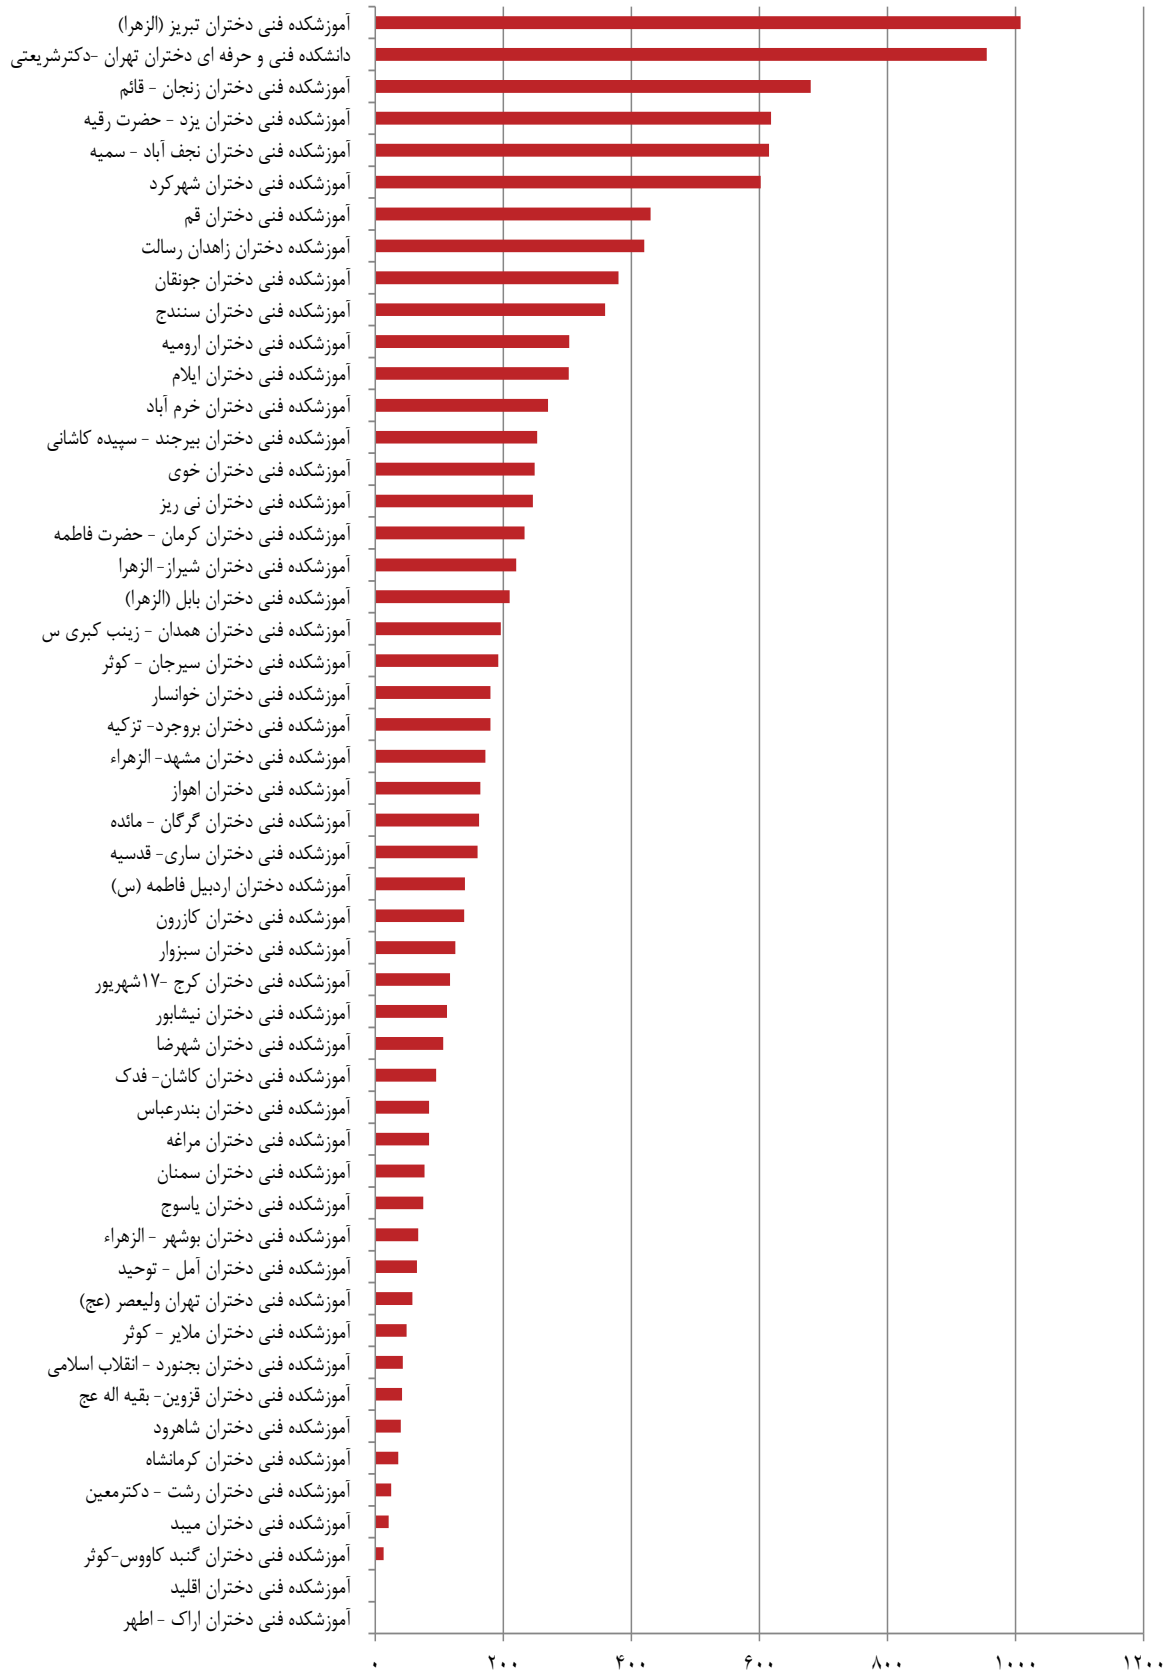

نمودار آمار شرکت کنندگان در رشته های ورزشی همگانی

به مناسبت بزرگداشت روز ملی خلیج فارس در مراکز دختران ۱۳۹۳