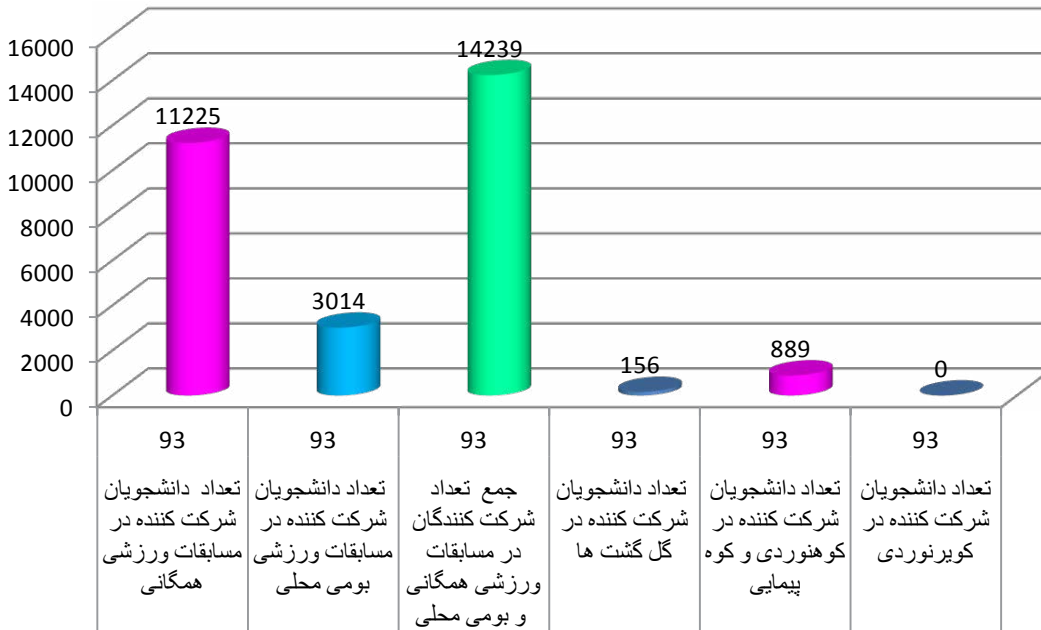

وضعیت آماری مسابقات ورزشی درون دانشکده ای دانشجویان خوابگاهی پسران مراکز تابعه دانشگاه فنی و حرفه ای به مناسبت گرامیداشت روز ملی خلیج فارس 1393