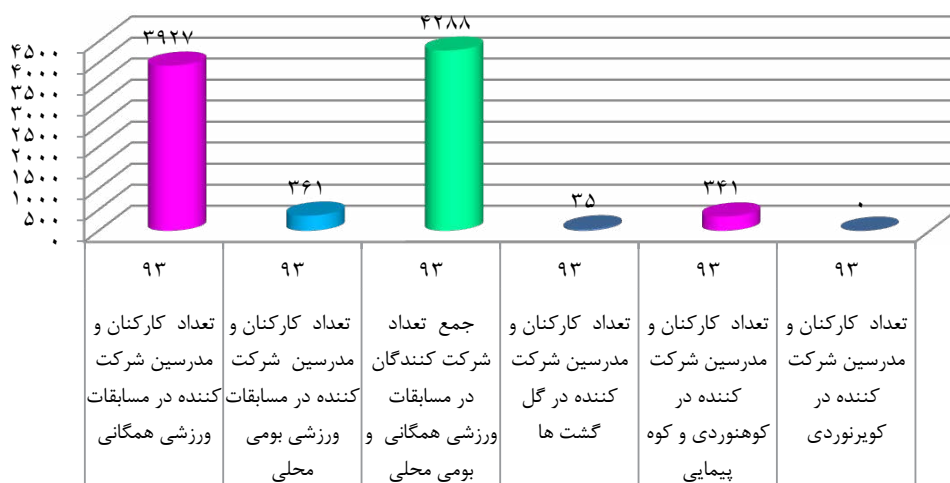

وضعیت آماری مسابقات ورزشی درون دانشکده ای کارکنان و مدرسین مراکز پسران
تابعه دانشگاه فنی و حرفه ای پسران به مناسبت گرامیداشت دهه مبارک فجر ۱۳۹۳