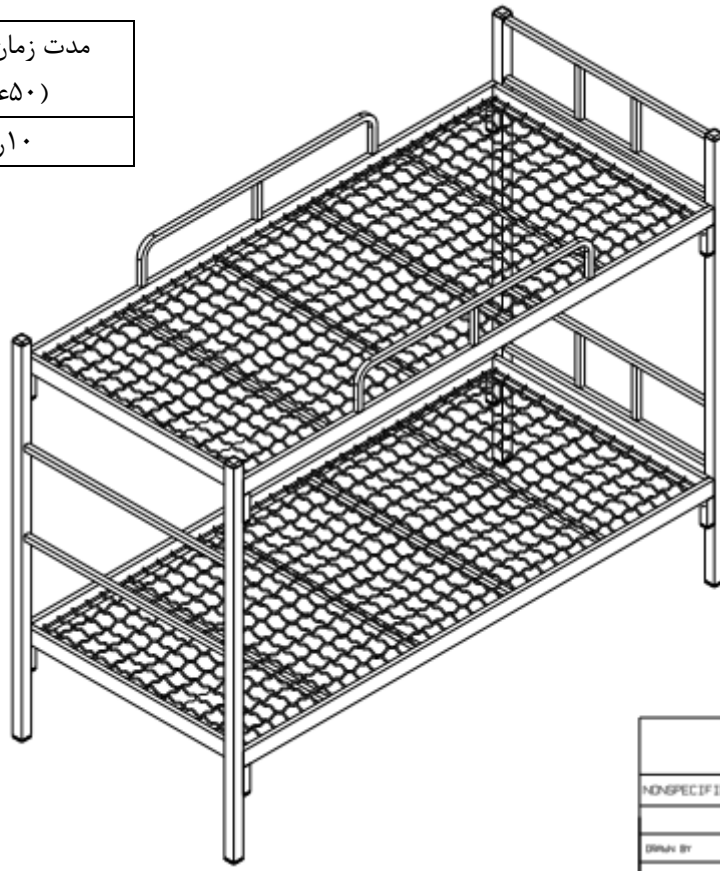

۳- آموزشکده شماره ۱ ساری:

مدت زمان تحویل (۵۰ عدد)	قیمت در محل تولید (هر تخت دو طبقه)
۱۰ روز	۴,۲۵۰,۰۰۰ ریال

۴- آموزشکده فنی آباده: