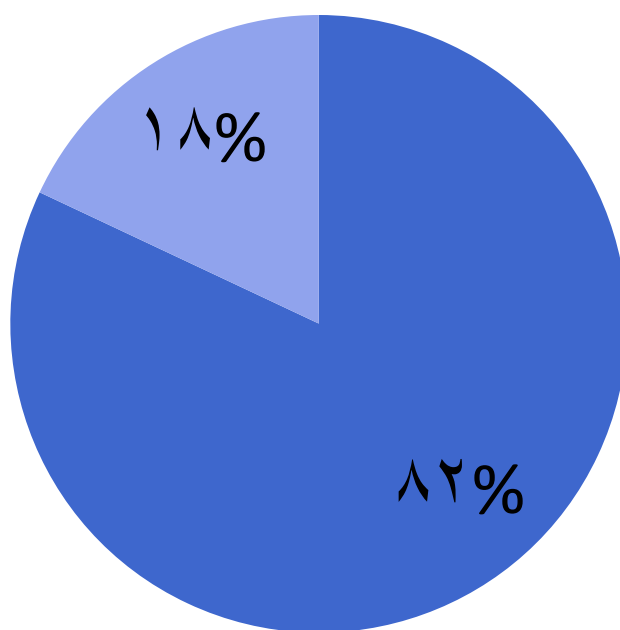

مراکز فعال و غیر فعال در رشته های ورزشی همگانی در مراکز پسران
ویژه دانشجویان خوابگاهی

■ ۴۲ مرکز فعال   ■ ۹ مرکز غیر فعال