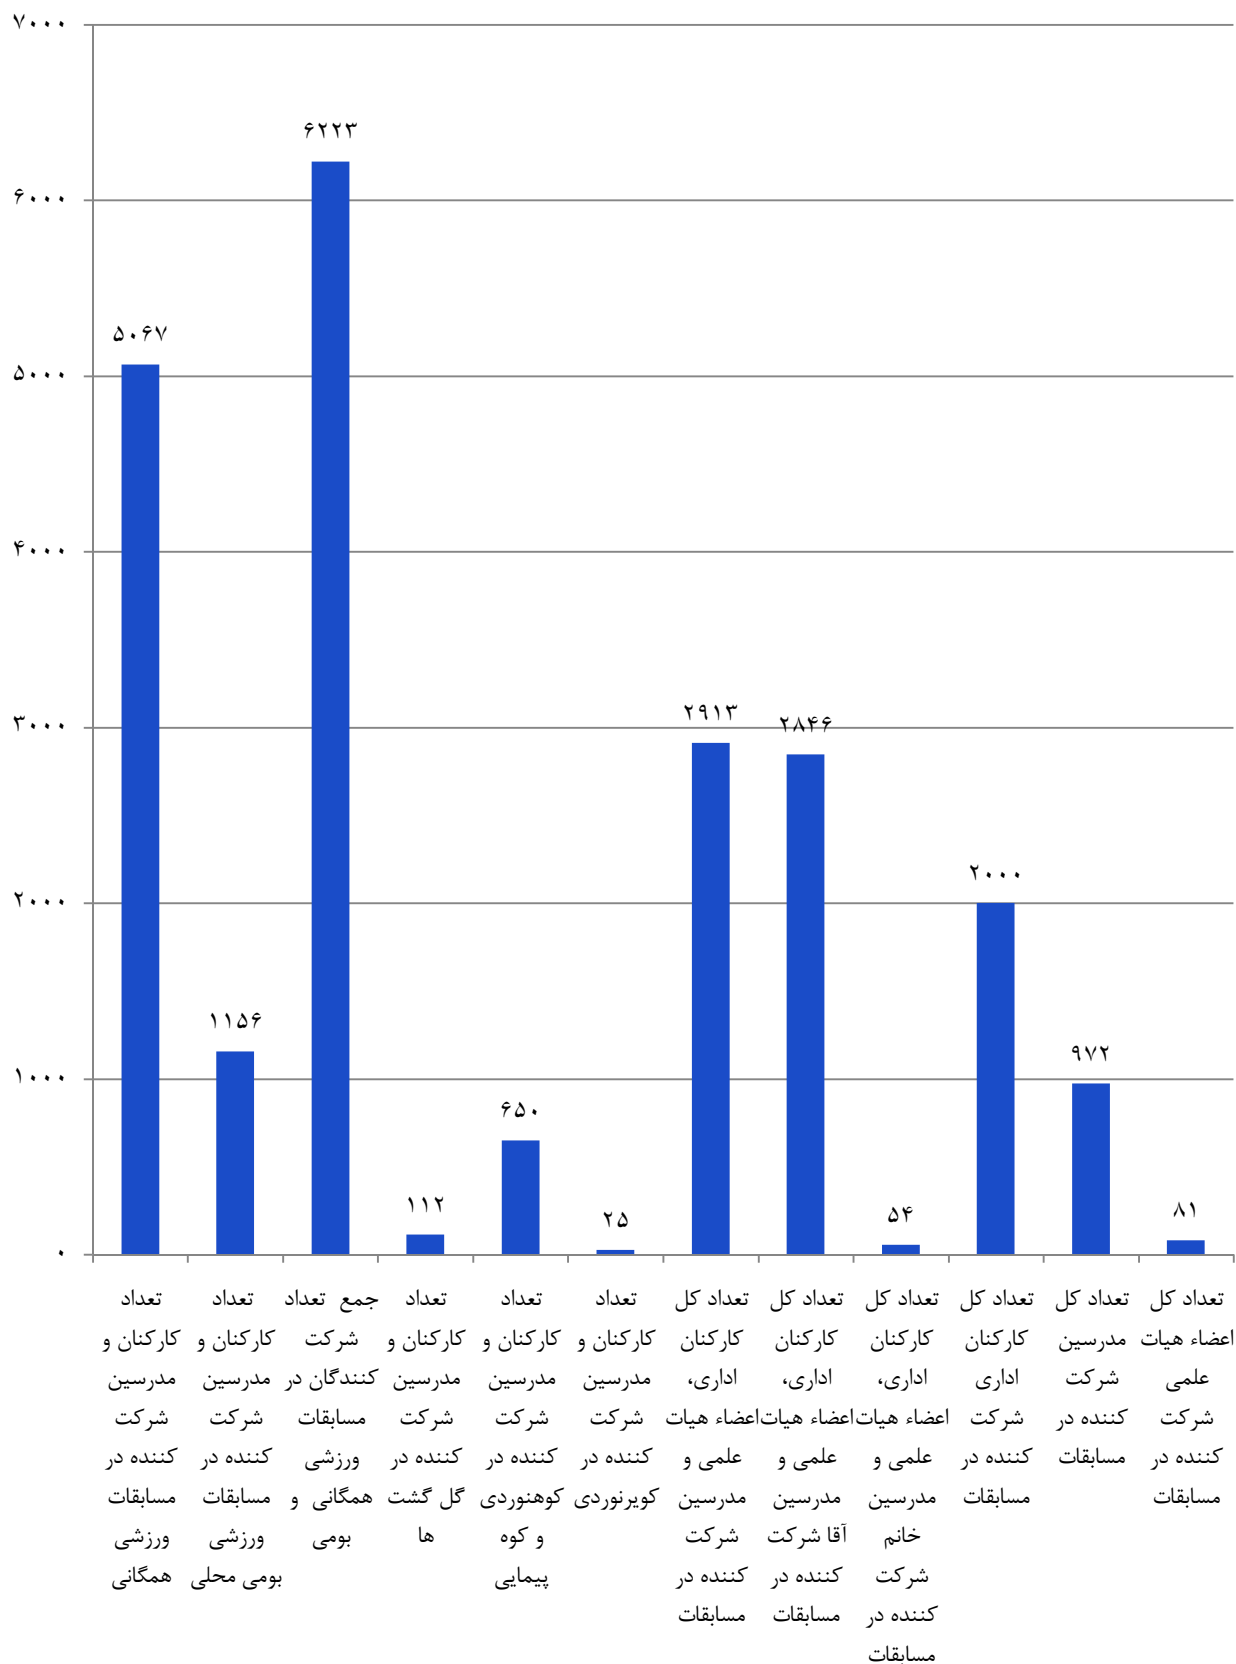

گرامیداشت روز ملی خلیج فارس - کارکنان آقا