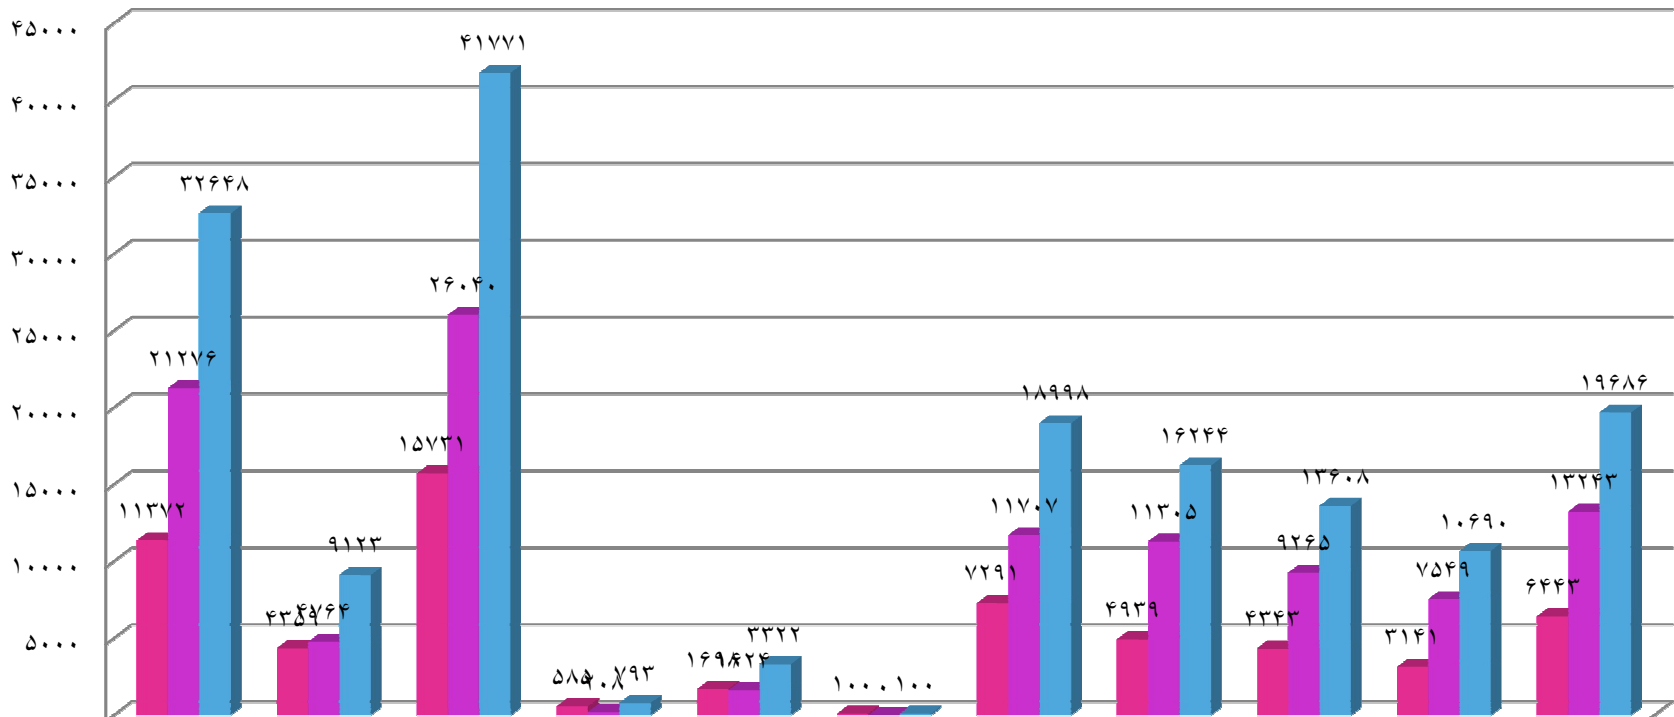

نتایج کلی مسابقات دانشجویان به مناسبت گرامیداشت روز ملی خلیج فارس در یک نگاه

	تعداد دانشجویان شرکت کننده در مسابقات ورزشی همگانی	تعداد دانشجویان شرکت کننده در مسابقات ورزشی بومی محلی	جمع تعداد شرکت کنندگان در مسابقات ورزشی همگانی و بومی محلی	تعداد دانشجویان شرکت کننده در گل گشت ها	تعداد دانشجویان شرکت کننده در کوهنوردی و کوه پیمایی	تعداد دانشجویان شرکت کننده در کوهپرنوردی	تعداد کل دانشجویان خوابگاهی شرکت کننده در مسابقات	تعداد کل دانشجویان غیر خوابگاهی شرکت کننده در مسابقات	جمعیت تحت پوشش دانشجویان خوابگاهی در مسابقات	جمعیت تحت پوشش دانشجویان غیر خوابگاهی در مسابقات	جمعیت تحت پوشش مسابقات کل دانشجویان مرکز
گرامیداشت روز ملی خلیج فارس دختر	۱۱۳۷۲	۴۳۵۹	۱۵۷۳۱	۵۸۵	۱۶۹۸	۱۰۰	۷۲۹۱	۴۹۳۹	۴۳۴۳	۳۱۴۱	۶۴۴۳
گرامیداشت روز ملی خلیج فارس پسر	۲۱۲۷۶	۴۷۶۴	۲۶۰۴۰	۲۰۸	۱۶۲۴	۰	۱۱۷۰۷	۱۱۳۰۵	۹۲۶۵	۷۵۴۹	۱۳۲۴۳
گرامیداشت روز ملی خلیج فارس کل	۳۲۶۴۸	۹۱۲۳	۴۱۷۷۱	۷۹۳	۳۳۲۲	۱۰۰	۱۸۹۹۸	۱۶۲۴۴	۱۳۶۰۸	۱۰۶۹۰	۱۹۶۸۶