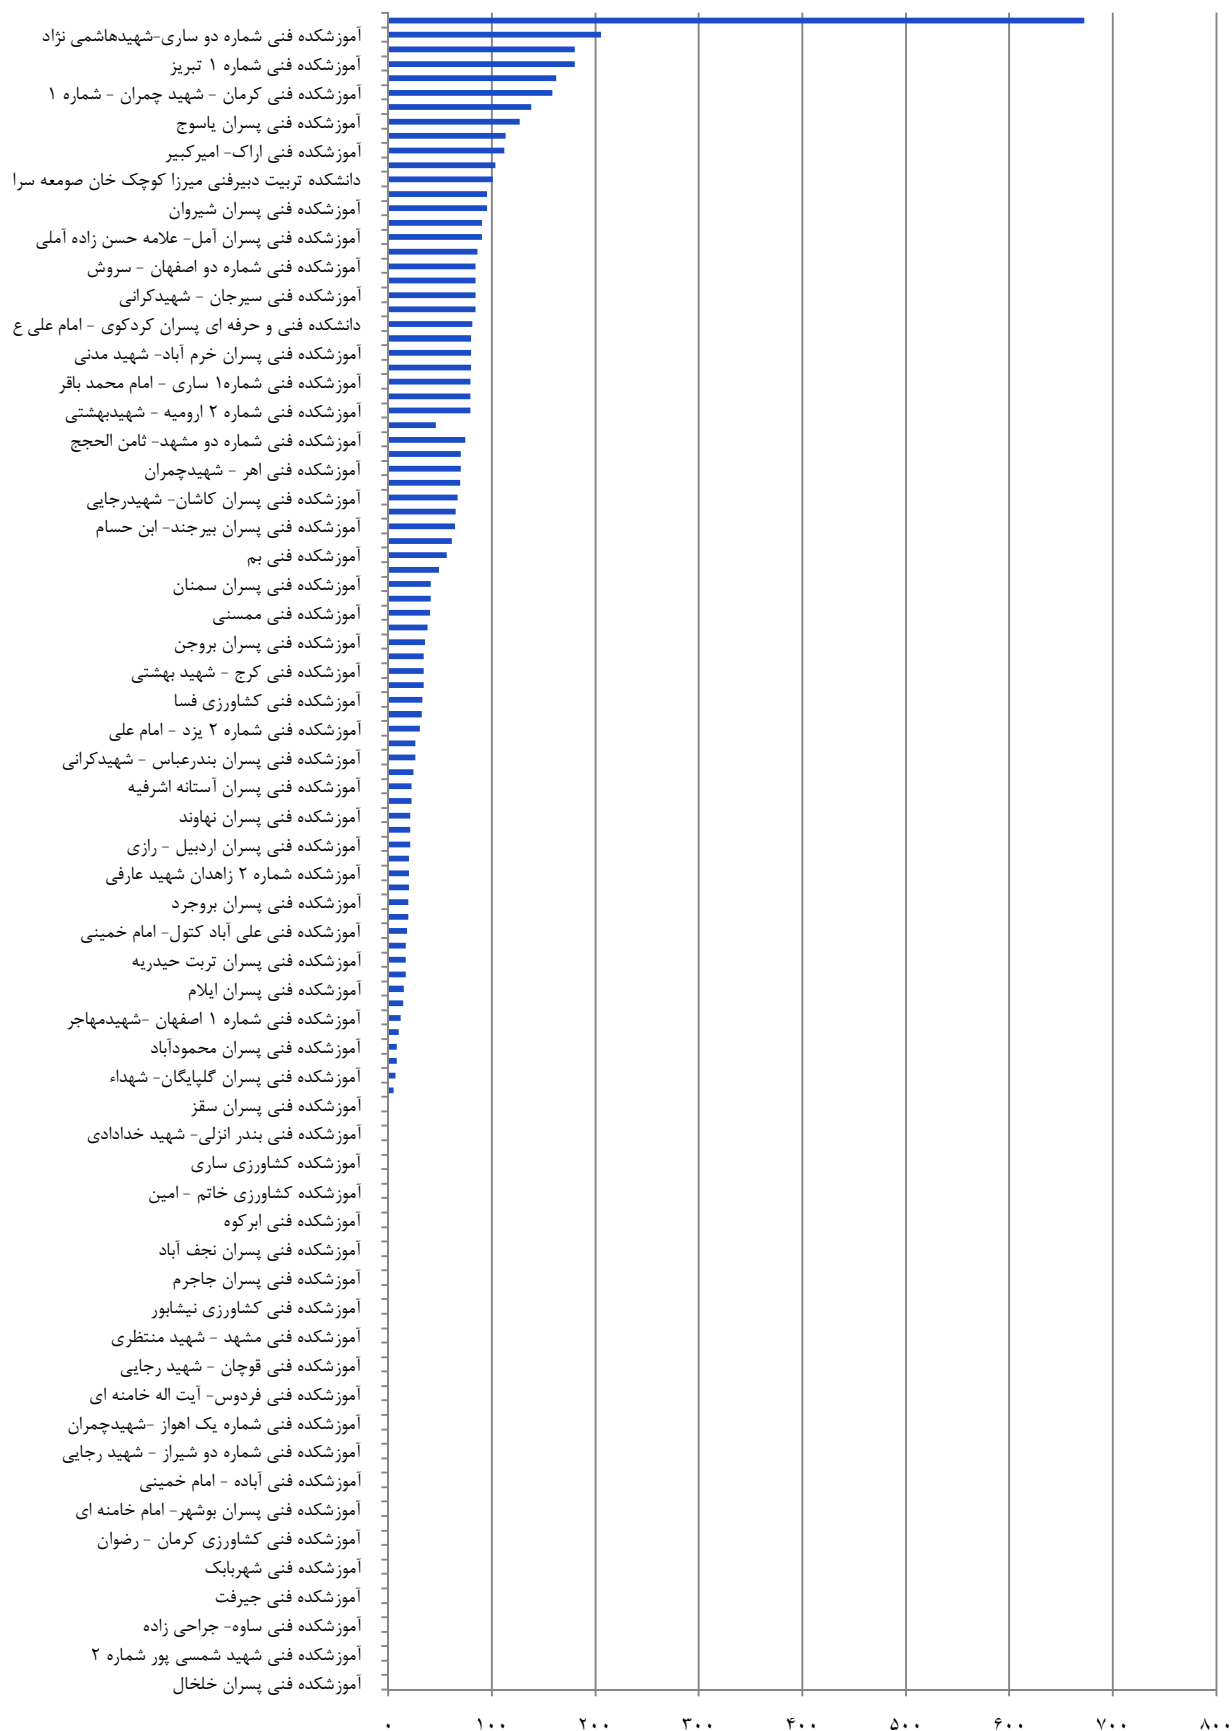

نمودار آمار شرکت کنندگان در رشته های ورزشی همگانی کارکنان آقا