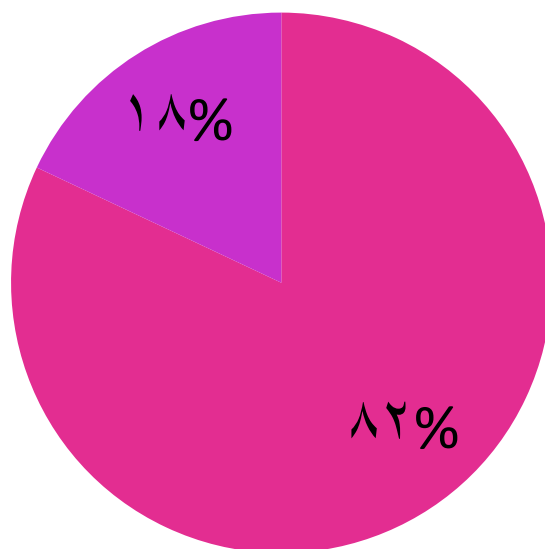

نتایج کلی مسابقات کارکنان به مناسبت بزرگداشت روز ملی خلیج فارس در یک نگاه

بخش ۱ :

دانشجویان دختر

مراکز تابعه دانشگاه فنی و حرفه‌ای

نتایج کلی مسابقات رشته های ورزشی همگانی ویژه دانشجویان دختر

نمودار آمار شرکت کنندگان در رشته های ورزشی همگانی در مراکز دختران

نمودار آمار شرکت کنندگان و رشته های ورزشی برگزار شده در مرکز دختران

مراکز فعال و غیر فعال در رشته های ورزشی همگانی

۲ مرکز غیر فعال ■ ۴۹ مرکز فعال ■

نمودار آمار شرکت کنندگان در رشته های ورزشی همگانی در مراکز دختران ویژه دانشجویان خوابگاهی

نمودار آمار شرکت کنندگان و رشته های ورزشی همگانی برگزار شده در مراکز دختران ویژه دانشجویان خوابگاهی

مراکز فعال و غیر فعال در رشته های همگانی ویژه دانشجویان خوابگاهی

۹ مرکز غیر فعال ■ ۴۲ مرکز فعال ■

نمودار آمار شرکت کنندگان در رشته های بومی محلی در مراکز دختران