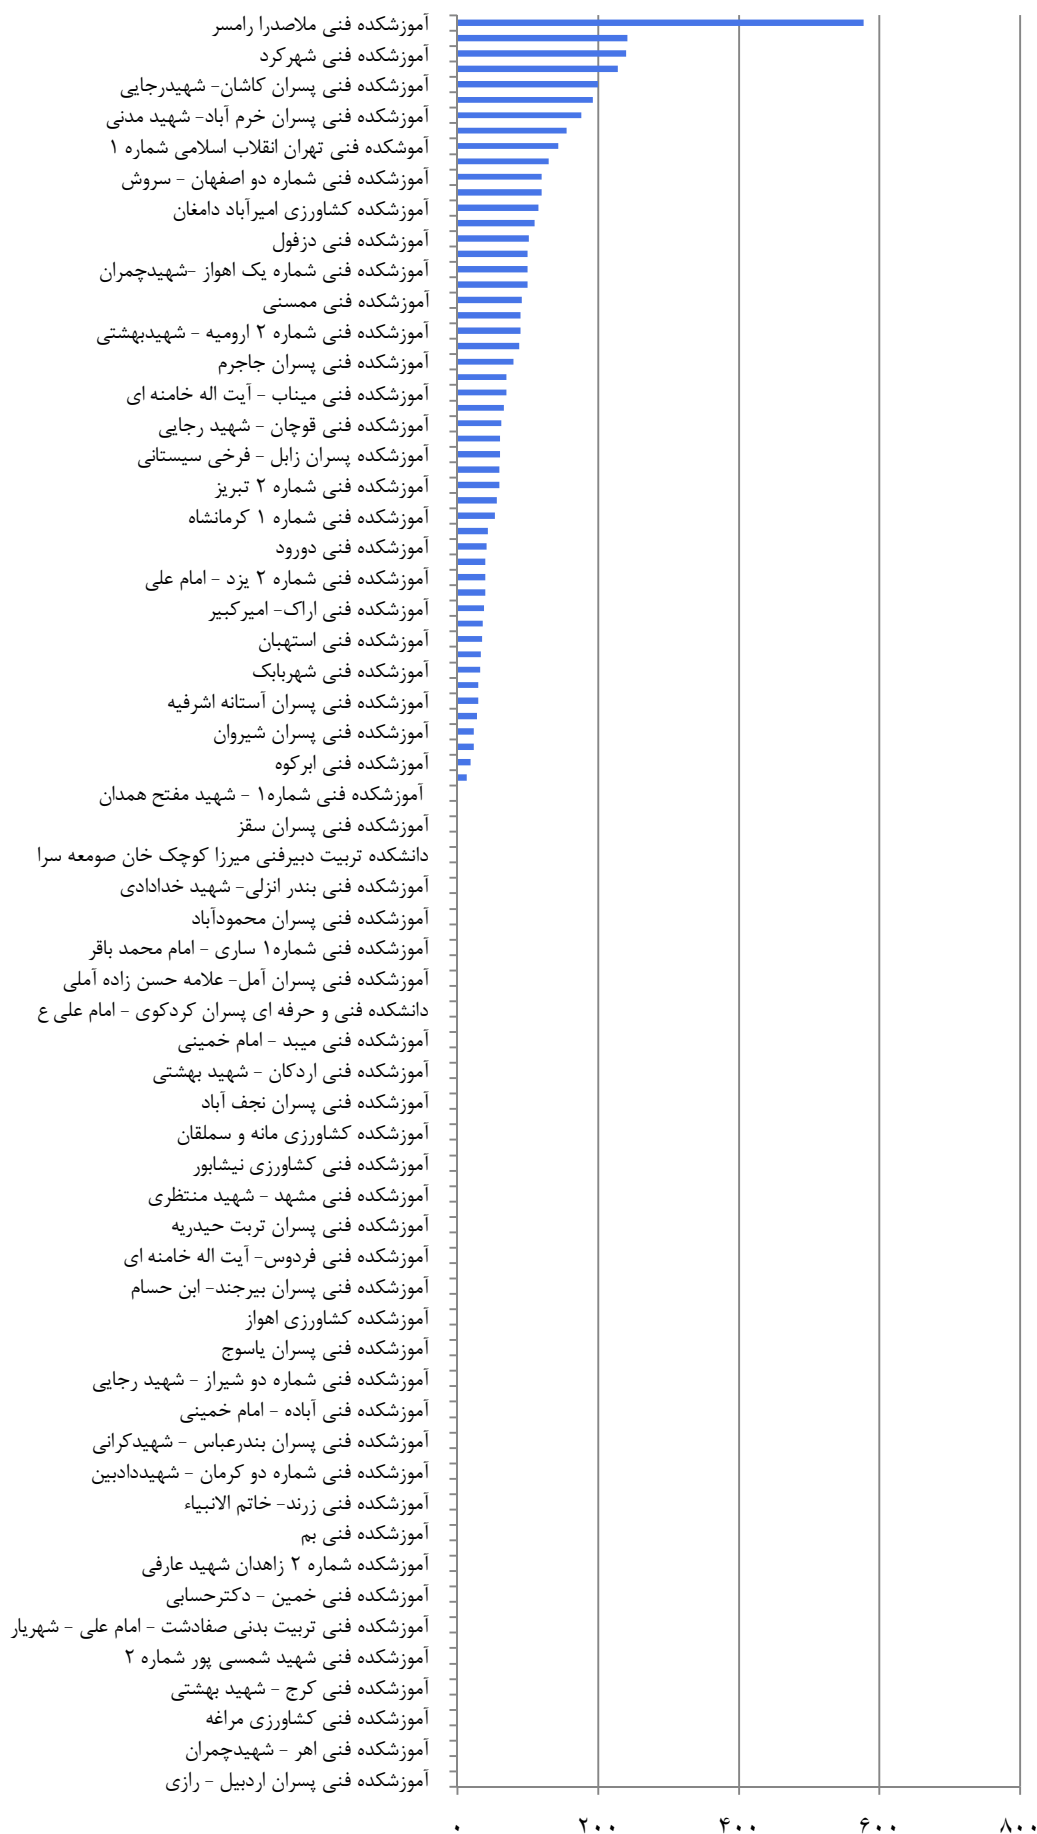

نمودار آمار شرکت کننده گان در رشته های ورزشی بومی محلی در مراکز پسران