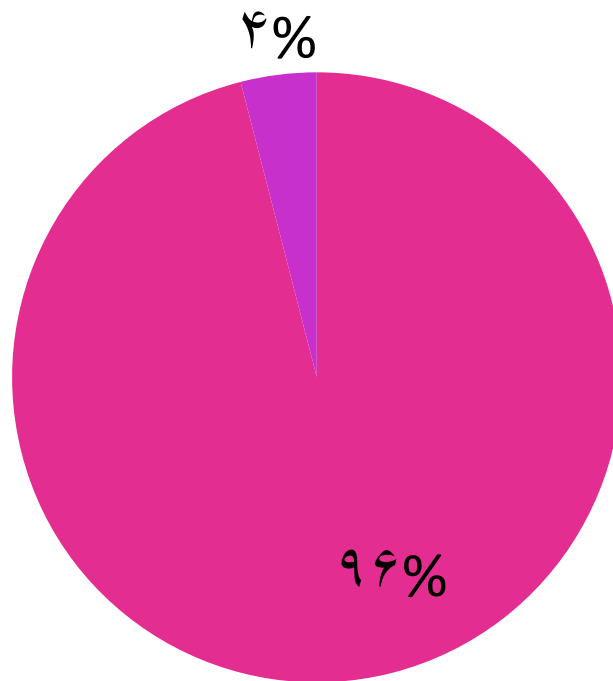

نتایج کلی مسابقات دانشجویان به مناسبت گرامیداشت روز ملی خلیج فارس در یک نگاه

	تعداد دانشجویان شرکت کننده در مسابقات ورزشی همگانی	تعداد دانشجویان شرکت کننده در مسابقات ورزشی بومی محلی	جمع تعداد شرکت کنندگان در مسابقات ورزشی همگانی و بومی محلی	تعداد دانشجویان شرکت کننده در گل گشت ها	تعداد دانشجویان شرکت کننده در کوهنوردی و کوه پیمایی	تعداد دانشجویان شرکت کننده در کوهپرنوردی	تعداد کل دانشجویان خوابگاهی شرکت کننده در مسابقات	تعداد کل دانشجویان غیر خوابگاهی شرکت کننده در مسابقات	جمعیت تحت پوشش دانشجویان خوابگاهی در مسابقات	جمعیت تحت پوشش دانشجویان غیر خوابگاهی در مسابقات	جمعیت تحت پوشش مسابقات کل دانشجویان مرکز
گرامیداشت روز ملی خلیج فارس دختر	۱۱۳۷۲	۴۳۵۹	۱۵۷۳۱	۵۸۵	۱۶۹۸	۱۰۰	۷۲۹۱	۴۹۳۹	۴۳۴۳	۳۱۴۱	۶۴۴۳
گرامیداشت روز ملی خلیج فارس پسر	۲۱۲۷۶	۴۷۶۴	۲۶۰۴۰	۲۰۸	۱۶۲۴	۰	۱۱۷۰۷	۱۱۳۰۵	۹۲۶۵	۷۵۴۹	۱۳۲۴۳
گرامیداشت روز ملی خلیج فارس کل	۳۲۶۴۸	۹۱۲۳	۴۱۷۷۱	۷۹۳	۳۳۲۲	۱۰۰	۱۸۹۹۸	۱۶۲۴۴	۱۳۶۰۸	۱۰۶۹۰	۱۹۶۸۶

نتایج کلی مسابقات کارکنان به مناسبت بزرگداشت روز ملی خلیج فارس در یک نگاه

بخش ۱ :

دانشجویان دختر

مراکز تابعه دانشگاه فنی و حرفه‌ای

نتایج کلی مسابقات رشته های ورزشی همگانی ویژه دانشجویان دختر

نمودار آمار شرکت کنندگان در رشته های ورزشی همگانی در مراکز دختران

نمودار آمار شرکت کنندگان و رشته های ورزشی برگزار شده در مرکز دختران

مراکز فعال و غیر فعال در رشته های ورزشی همگانی

۲ مرکز غیر فعال ■ ۴۹ مرکز فعال ■

نمودار آمار شرکت کنندگان در رشته های ورزشی همگانی در مراکز دختران ویژه دانشجویان خوابگاهی