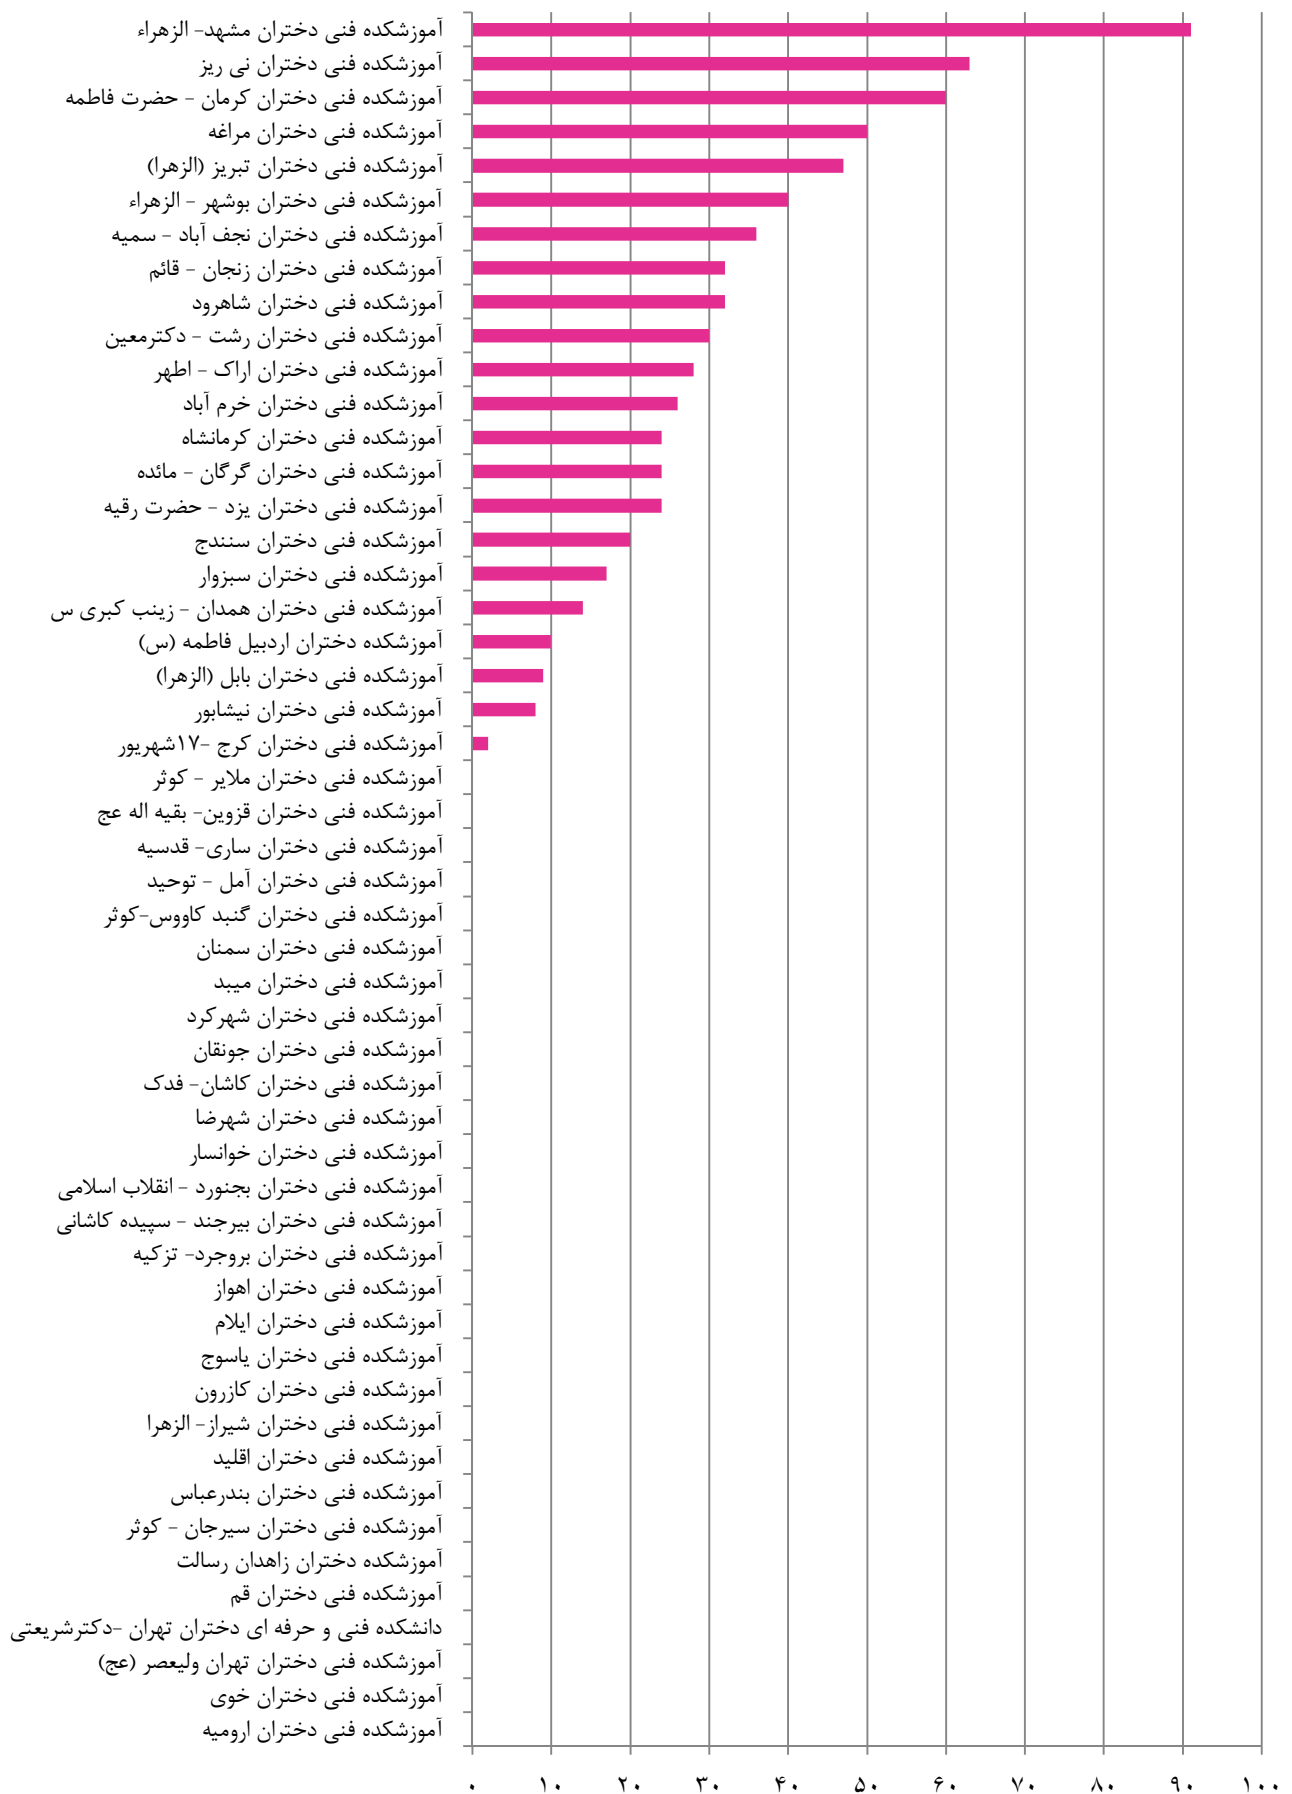

نمودار آمار شرکت کنندگان در رشته های ورزشی همگانی کارکنان خانم

نمودار آمار شرکت کنندگان در رشته های ورزشی همگانی کارکنان خانم

مراکز فعال و غیر فعال در رشته های ورزشی همگانی کارکنان خانم

۹ مرکز غیر فعال ■ ۴۲ مرکز فعال ■

نمودار آمار شرکت کنندگان در رشته های بومی محلی کارکنان خانم

نمودار آمار شرکت کنندگان در رشته های بومی محلی کارکنان خانم

مراکز فعال و غیر فعال در رشته بومی محلی به تفکیک کارکنان خانم

۹ مرکز غیر فعال ■ ۴۲ مرکز فعال ■