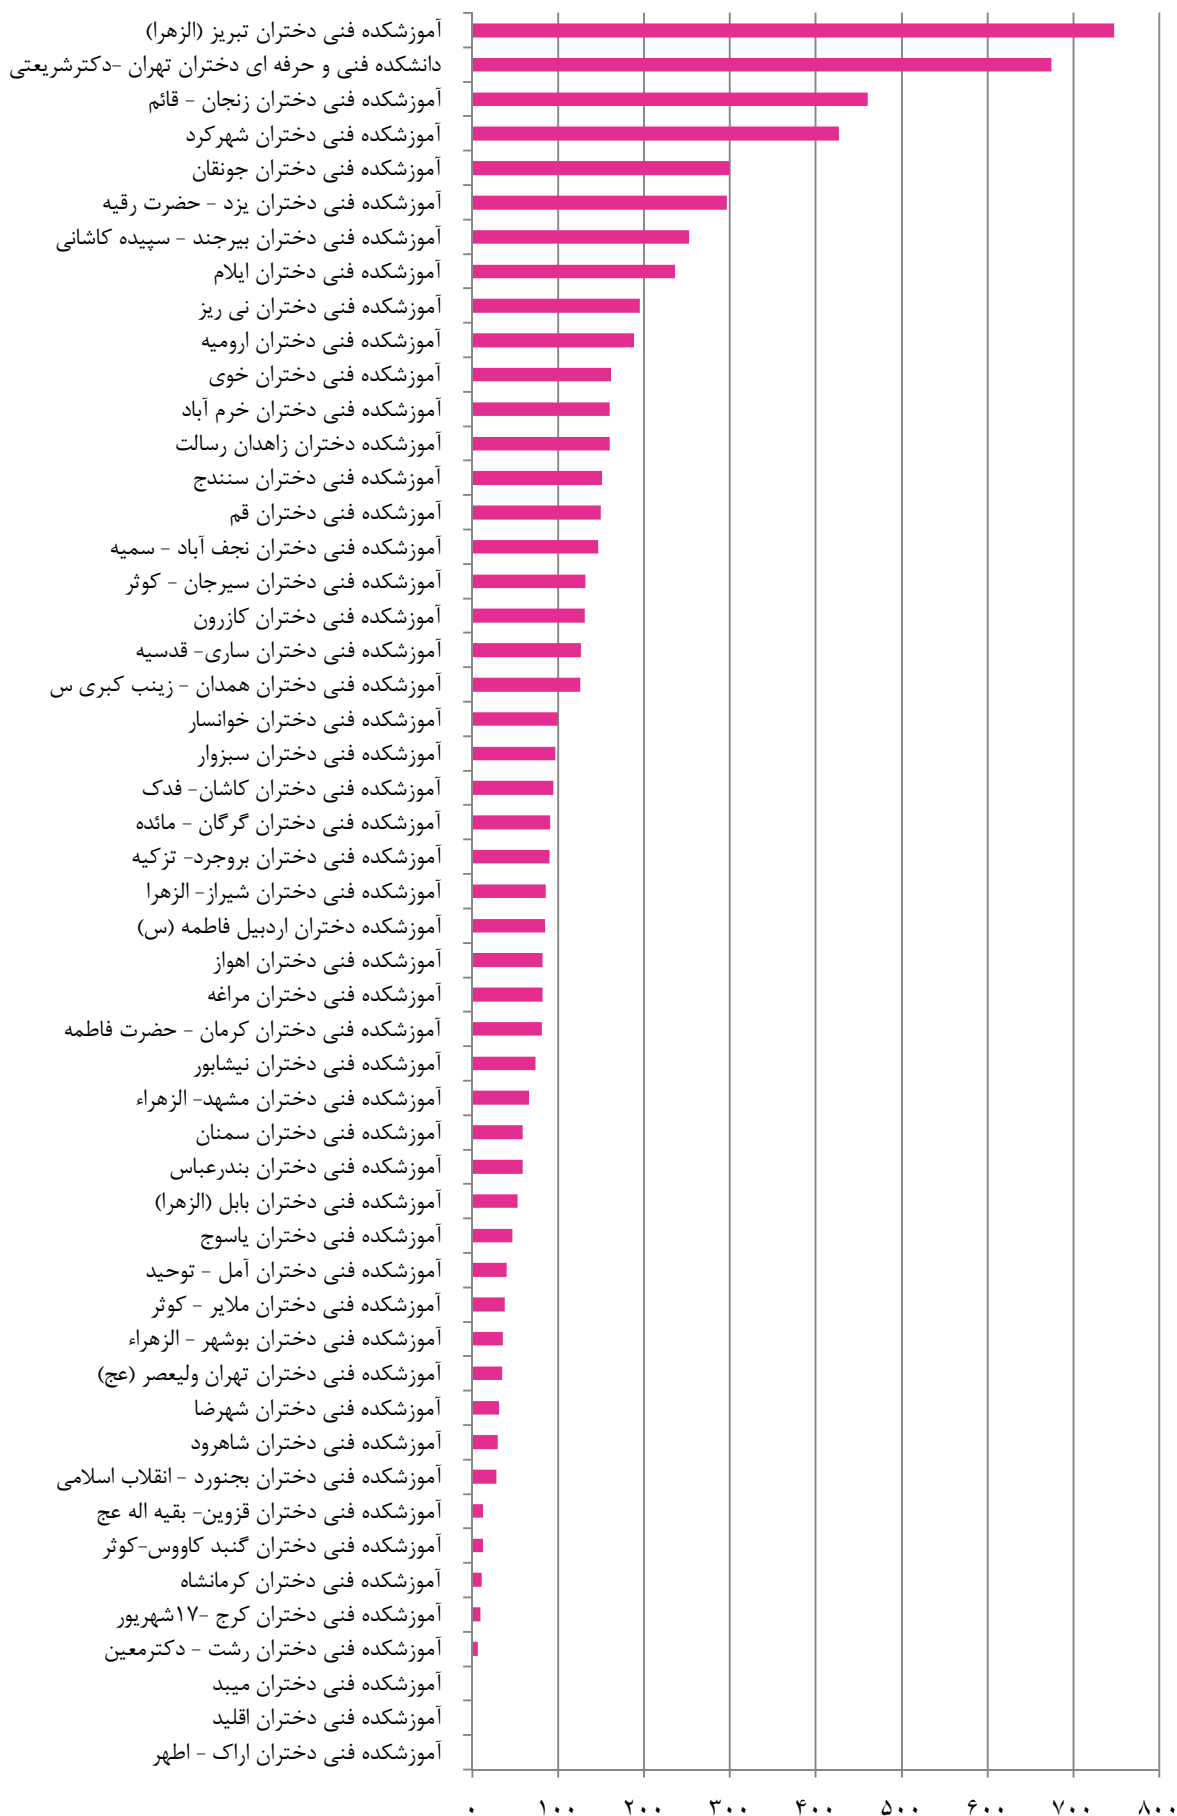

نمودار آمار شرکت کنندگان و رشته های ورزشی برگزار شده در مرکز دختران

مراکز فعال و غیر فعال در رشته های ورزشی همگانی

۲ مرکز غیر فعال ■ ۴۹ مرکز فعال ■

نمودار آمار شرکت کنندگان در رشته های ورزشی همگانی در مراکز دختران ویژه دانشجویان خوابگاهی