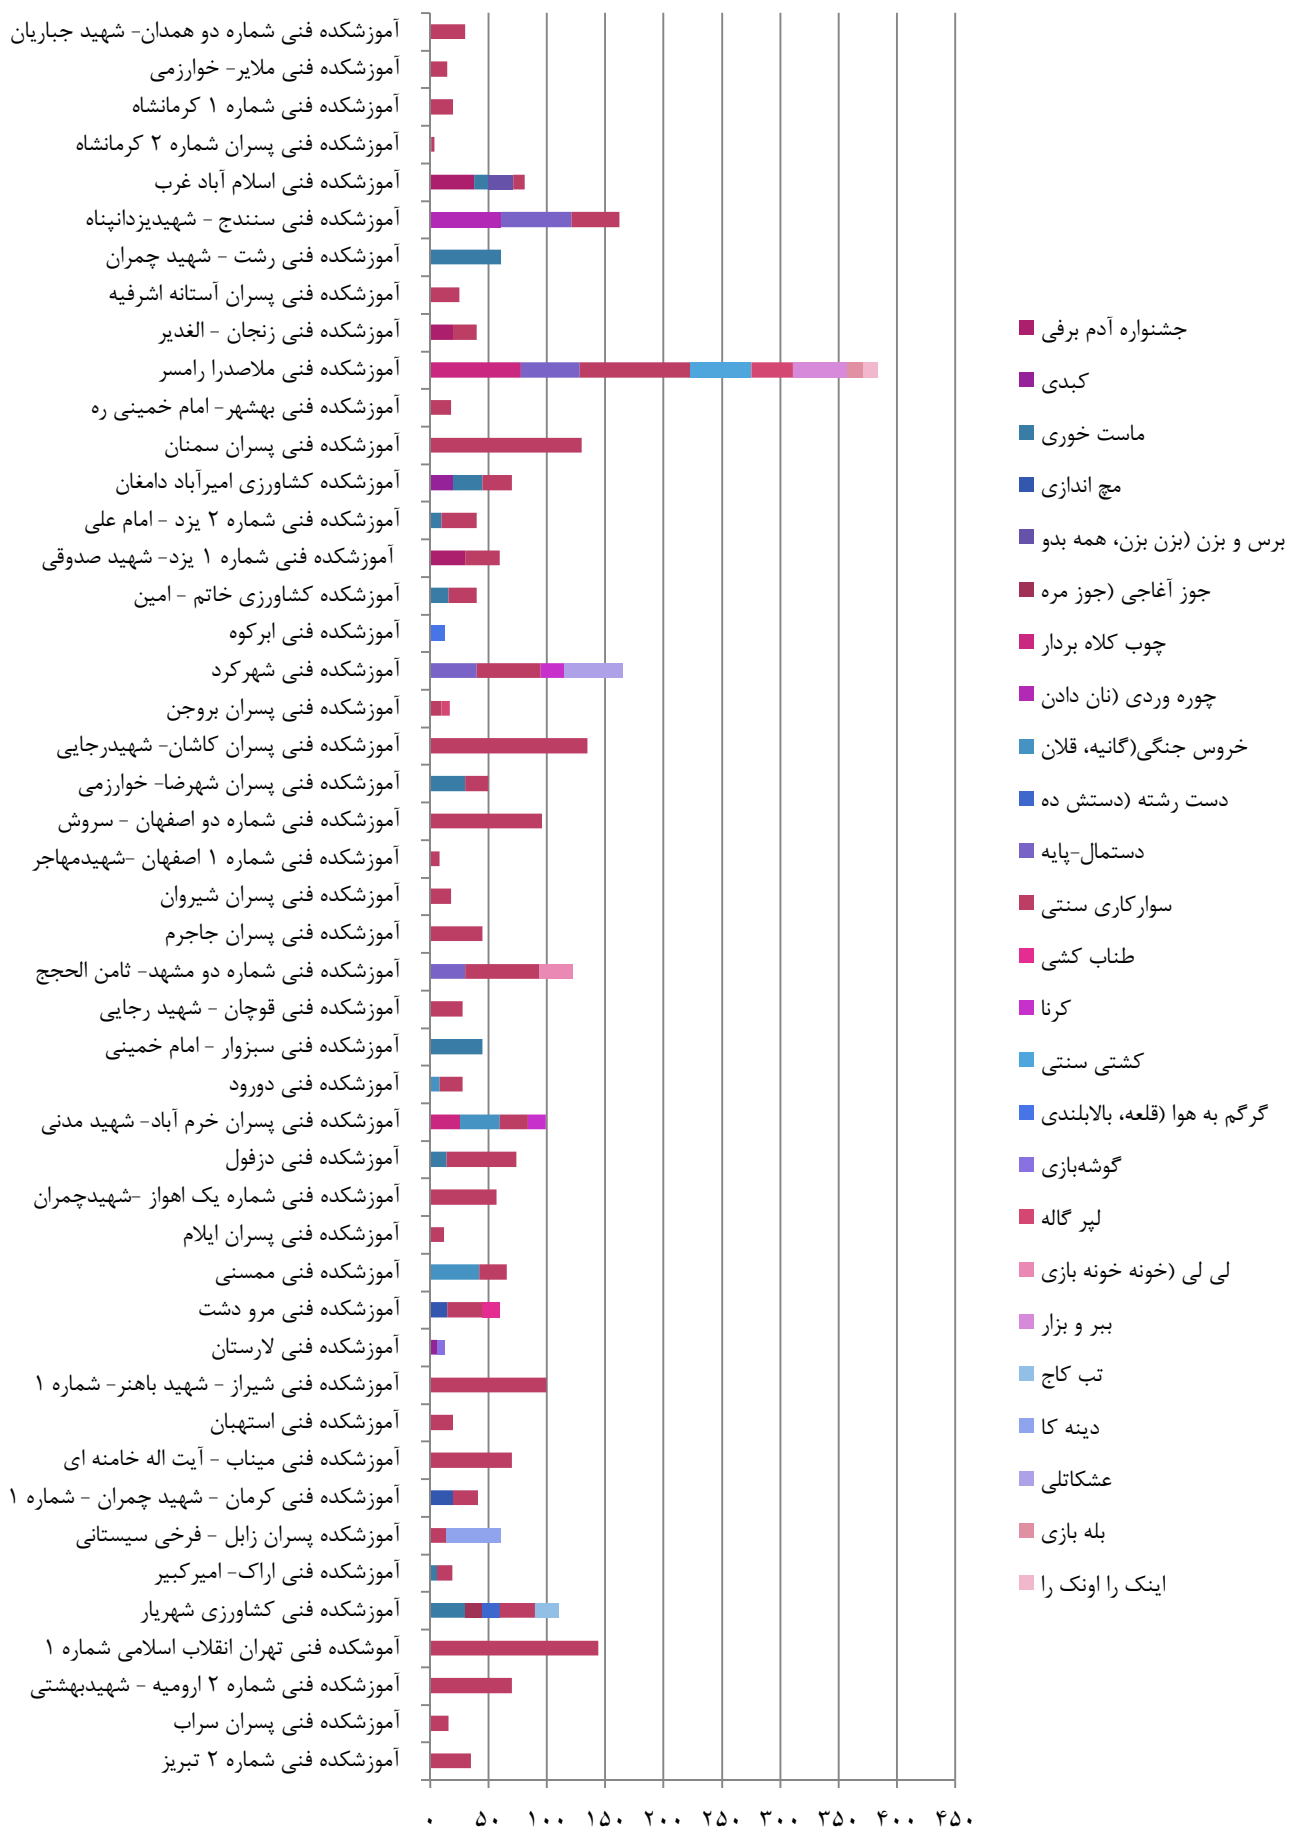

نمودار آمار شرکت کنندگان و رشته های ورزشی همگانی در مراکز پسران ویژه دانشجویان خوابگاه