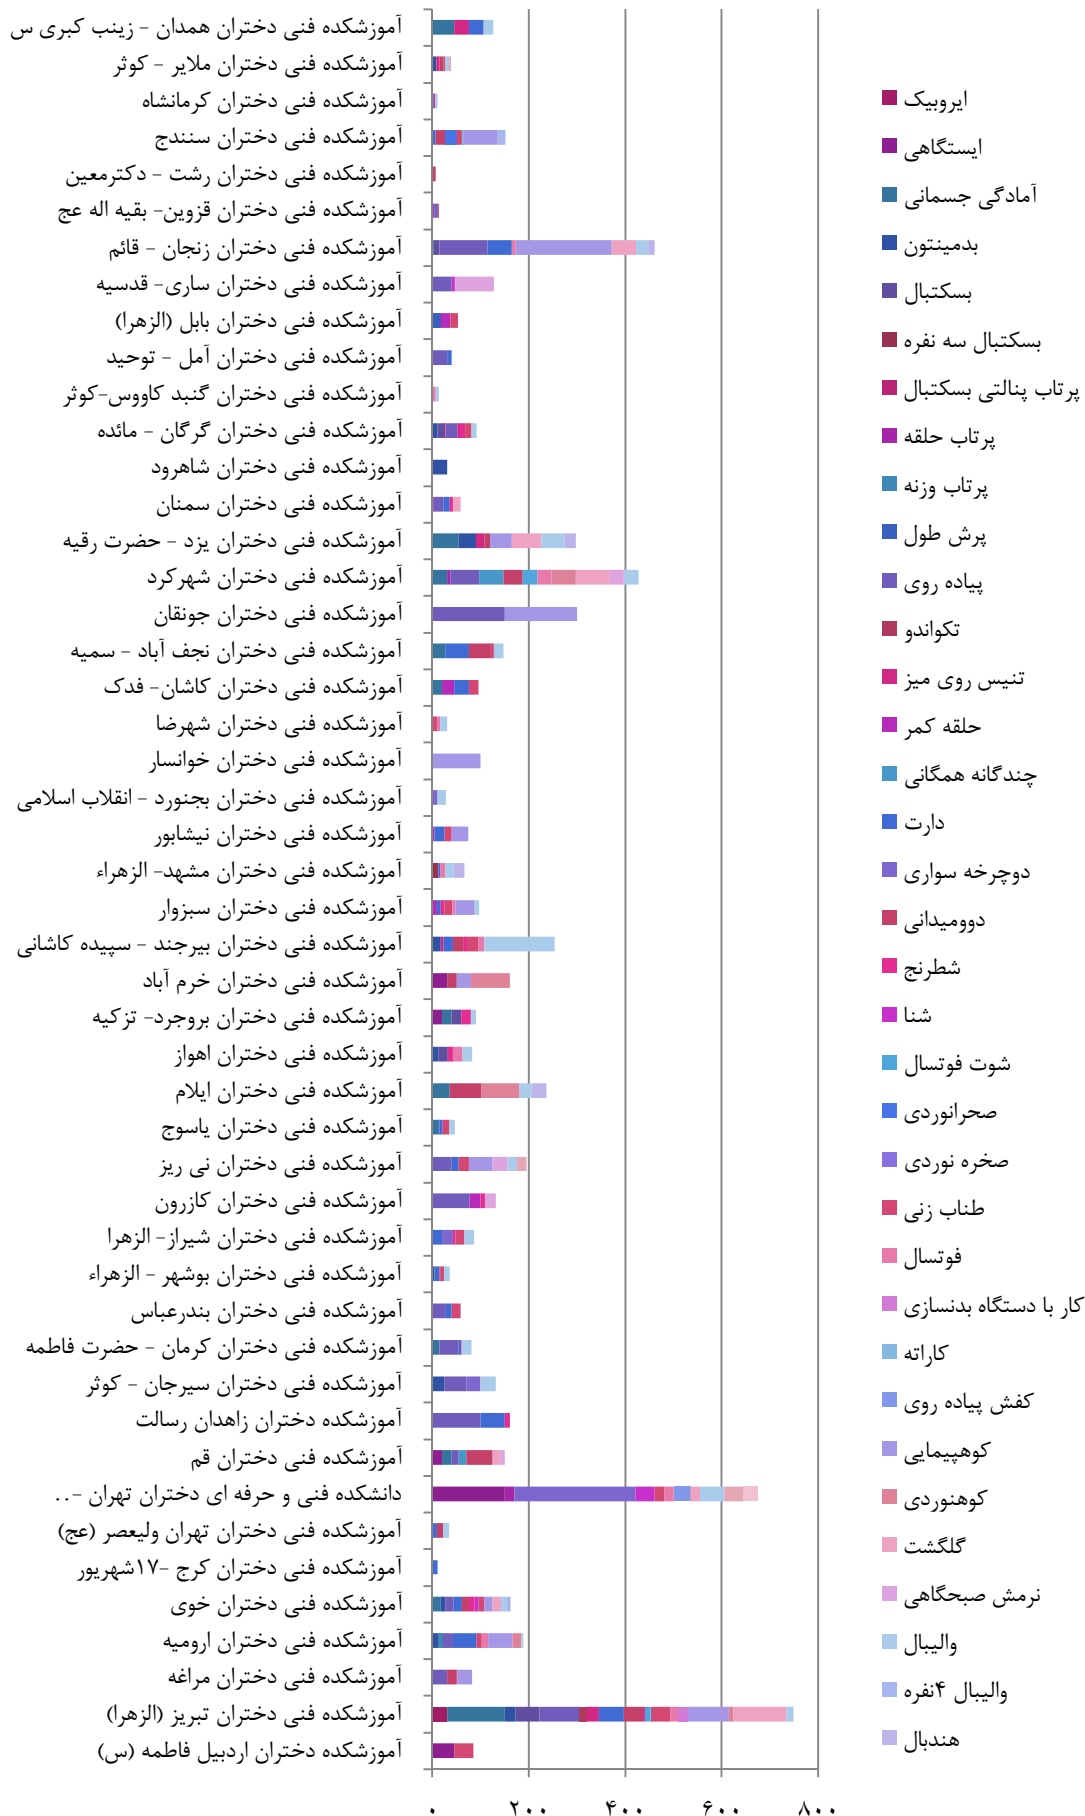

نمودار آمار شرکت کنندگان و رشته های ورزشی همگانی برگزار شده در مراکز دختران ویژه دانشجویان خوابگاهی