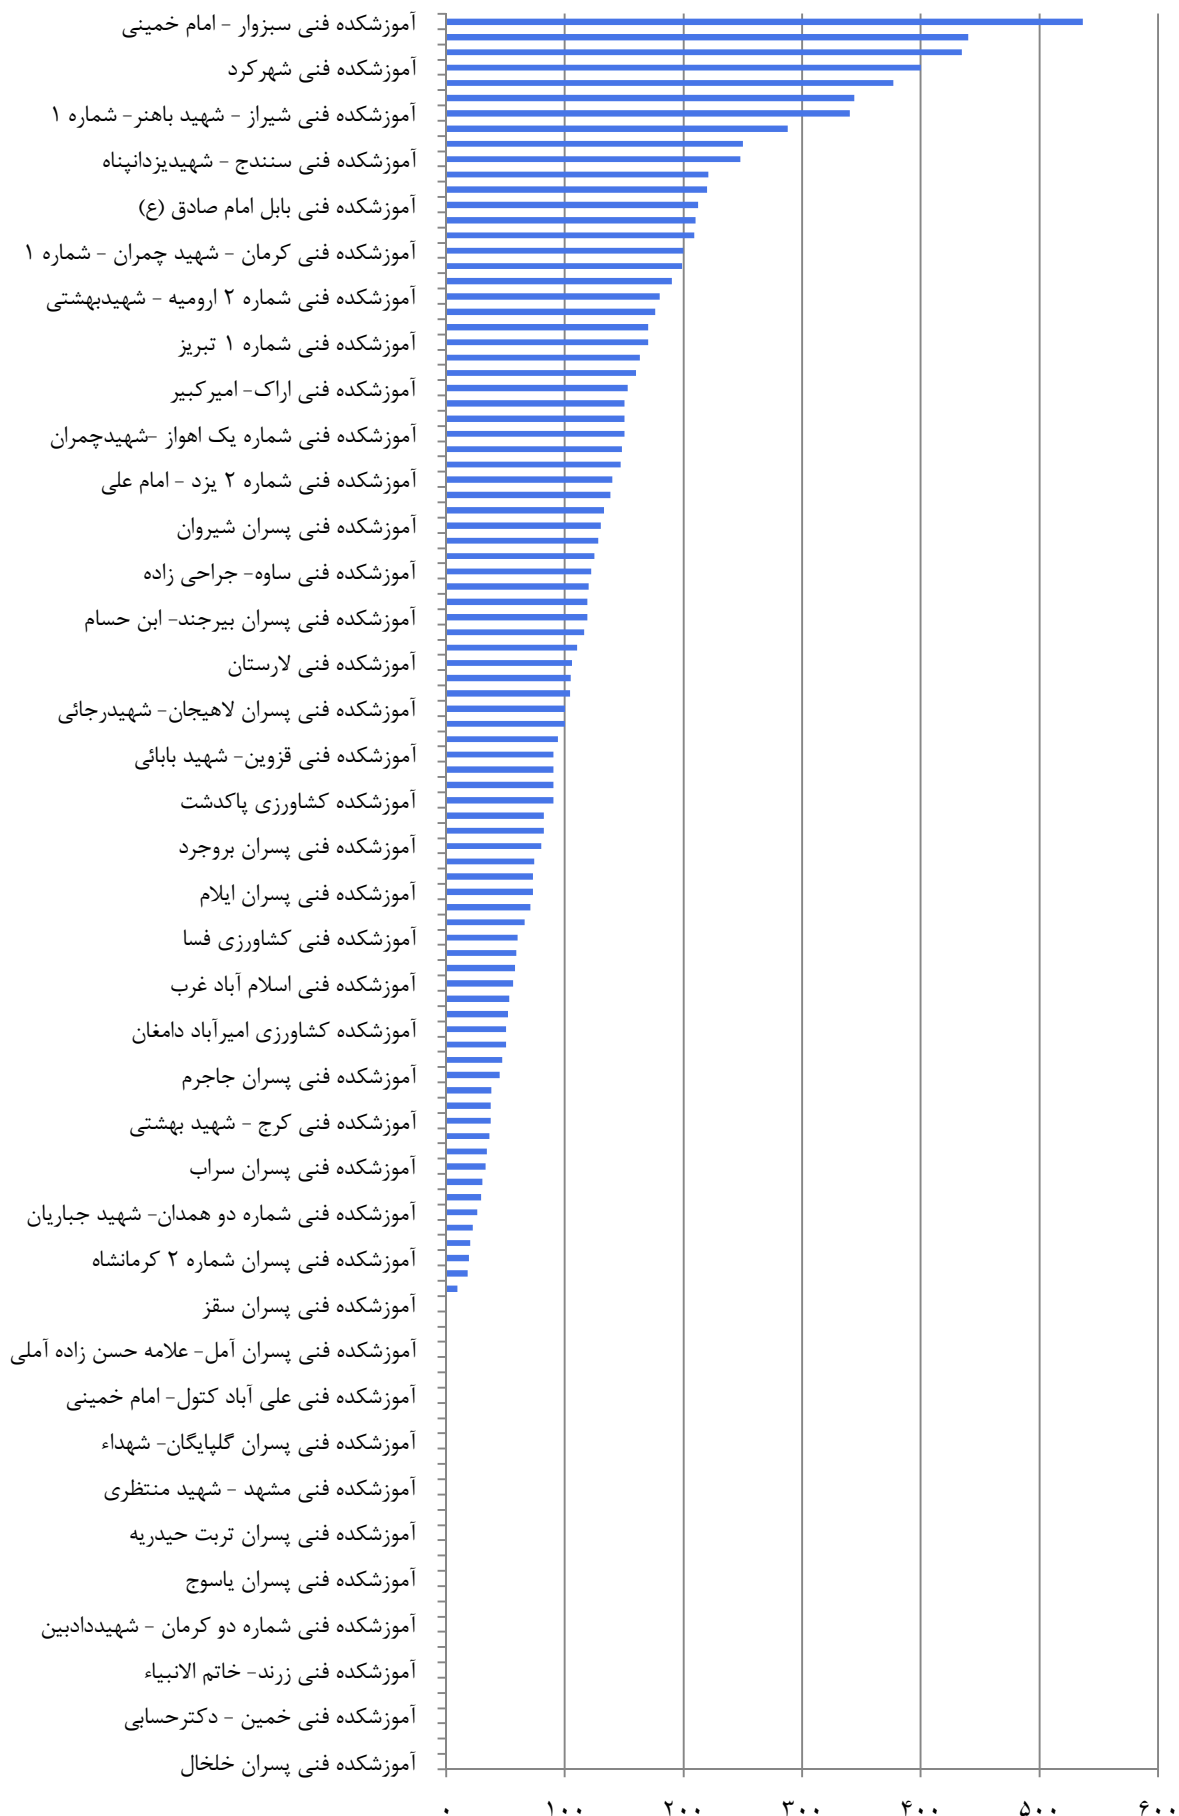

نمودار آمار شرکت کنندگان در رشته های ورزشی همگانی در مراکز پسران ویژه دانشجویان خوابگاه