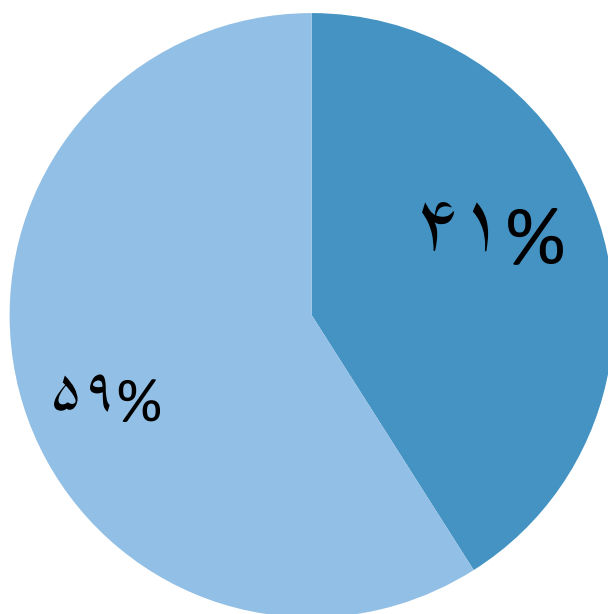

مراکز فعال و غیر فعال در رشته های ورزشی بومی محلی در مراکز پسران
ویژه دانشجویان خوابگاهی

■ ۶۸ مرکز غیر فعال ■ ۴۷ مرکز فعال