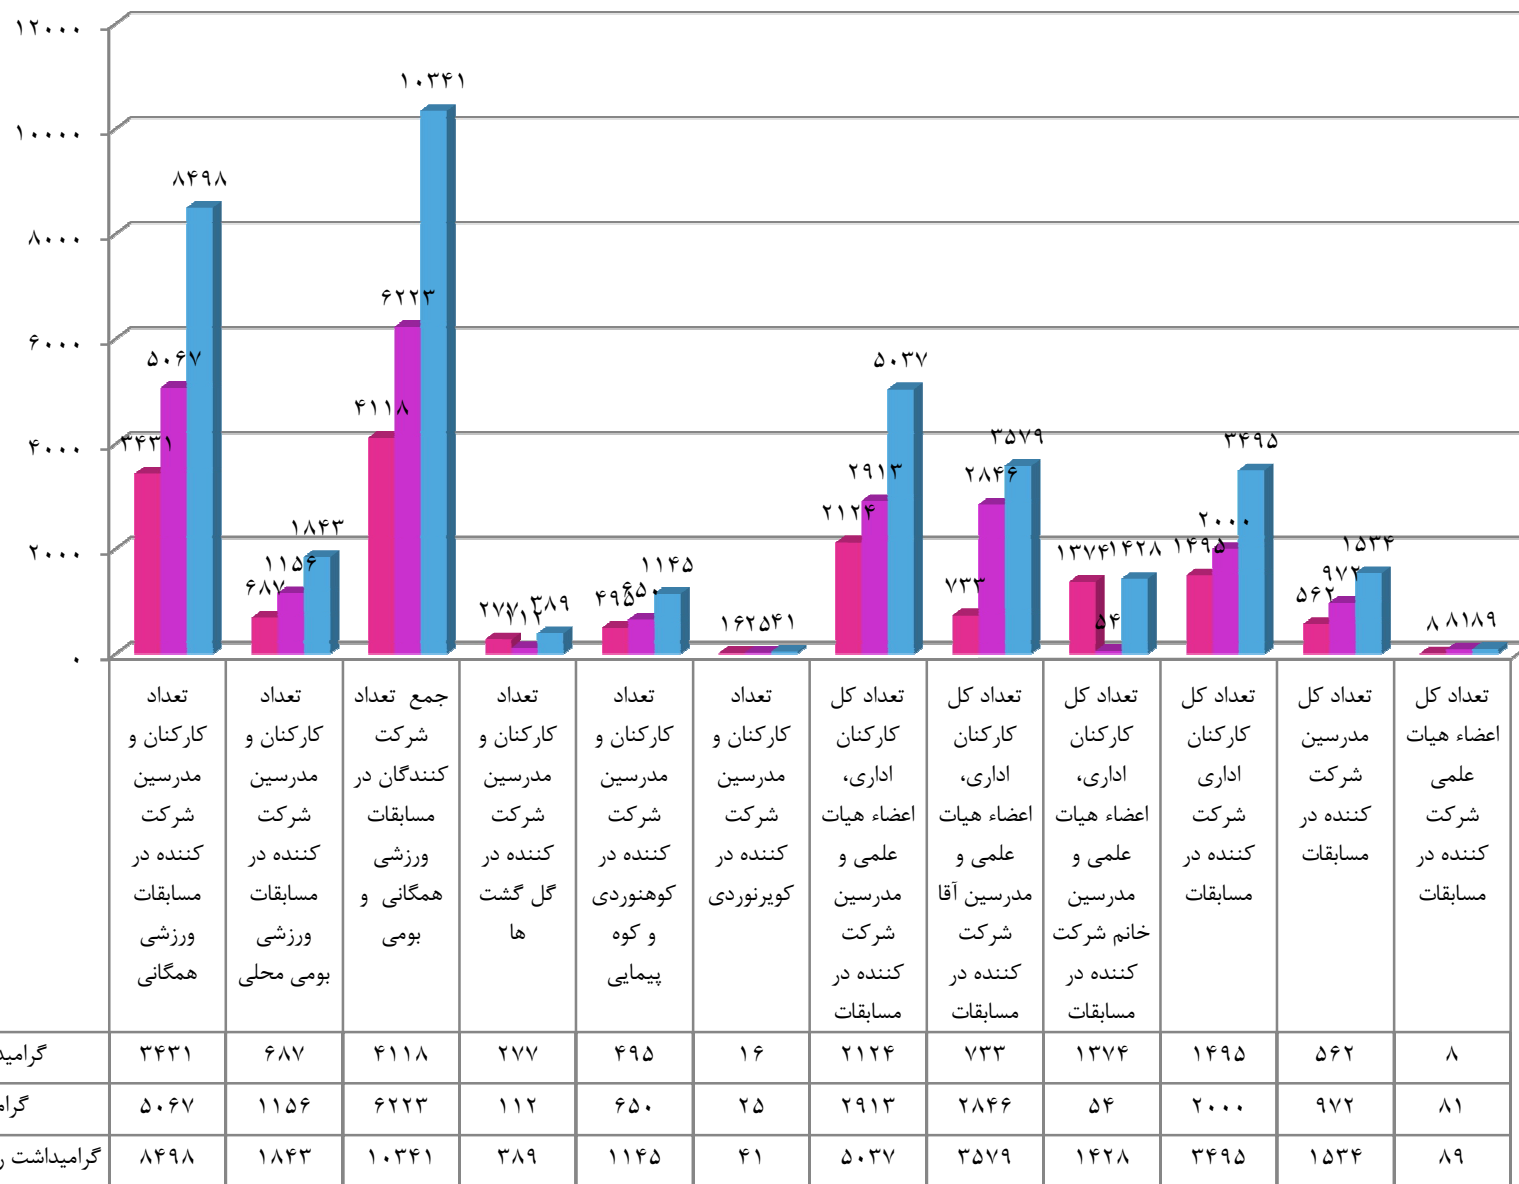

نتایج کلی مسابقات کارکنان به مناسبت بزرگداشت روز ملی خلیج فارس در یک نگاه