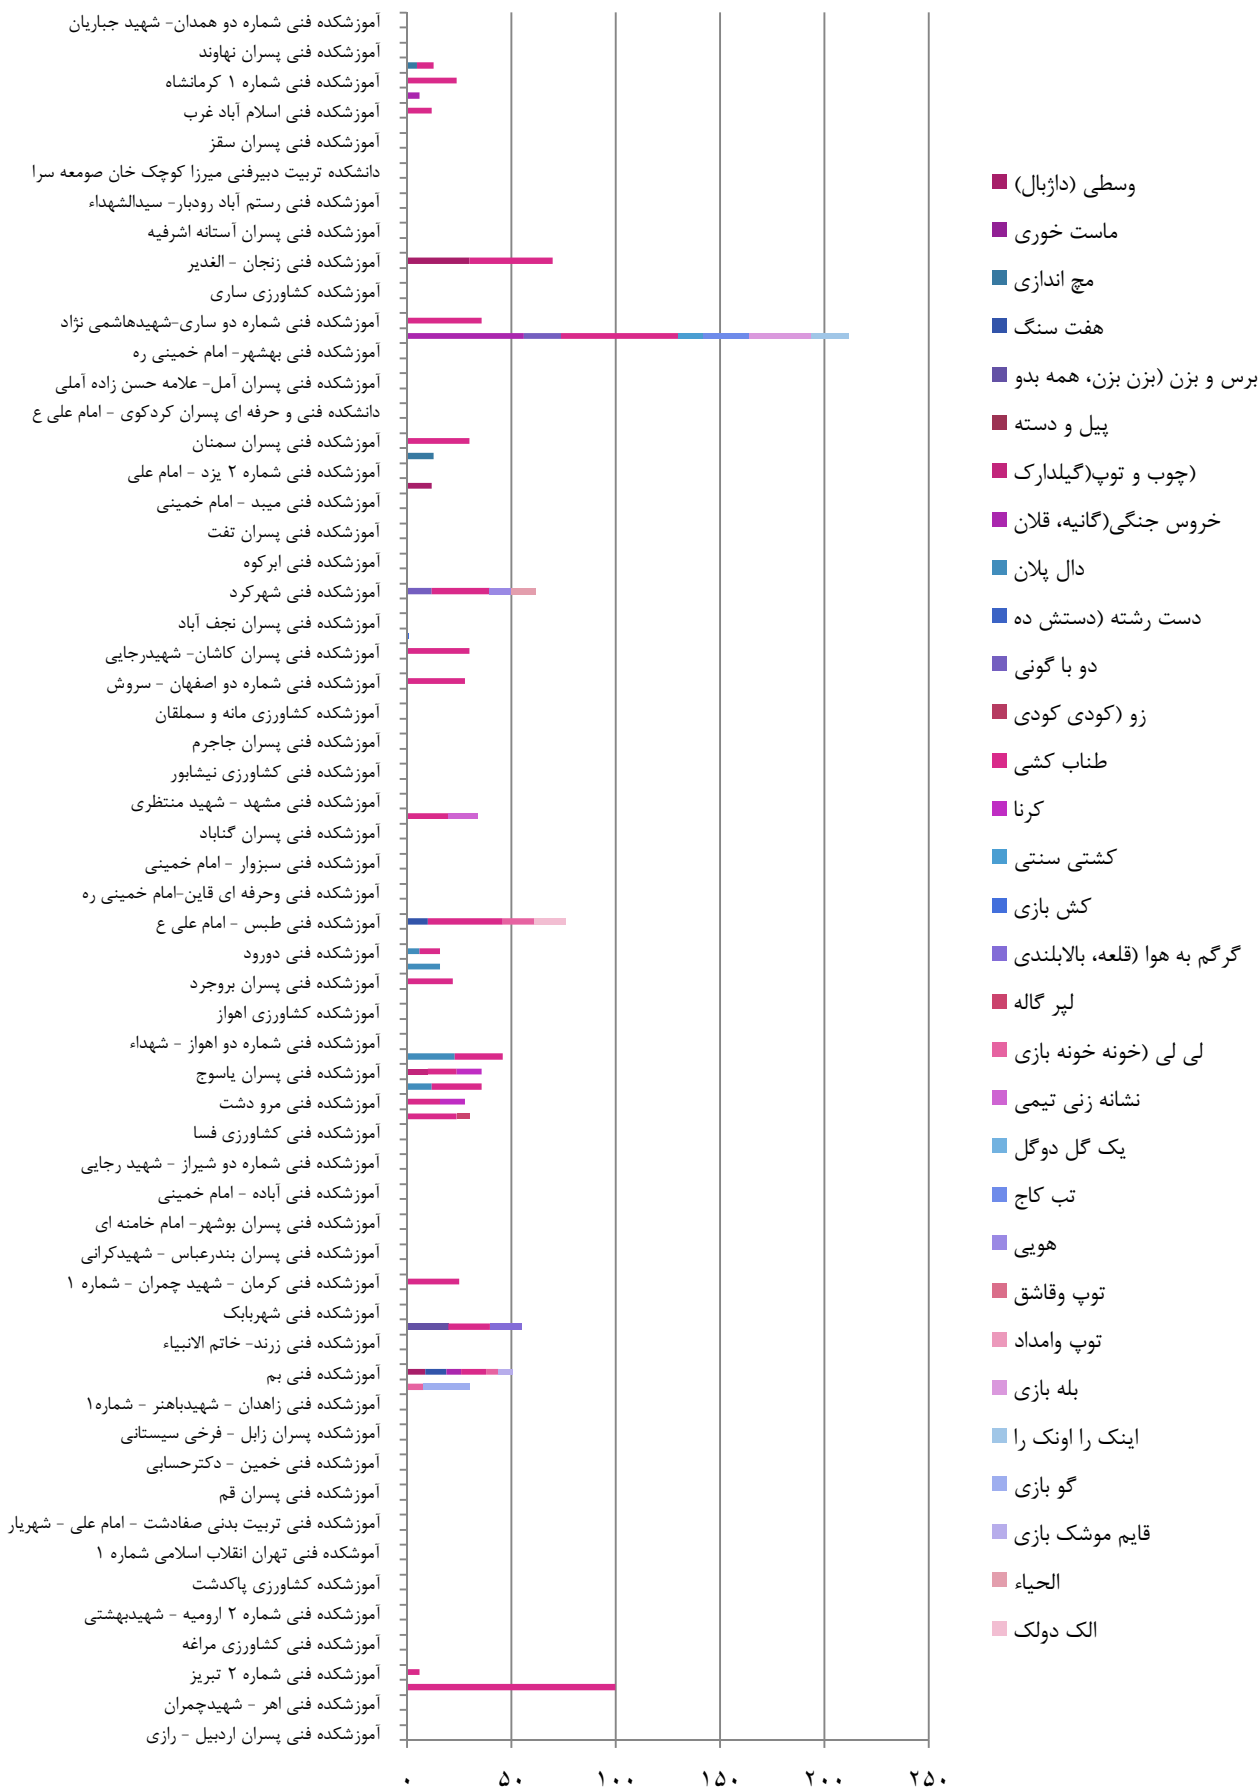

نمودار آمار شرکت کنندگان در رشته های ورزشی بومی محلی کارکنان آقا