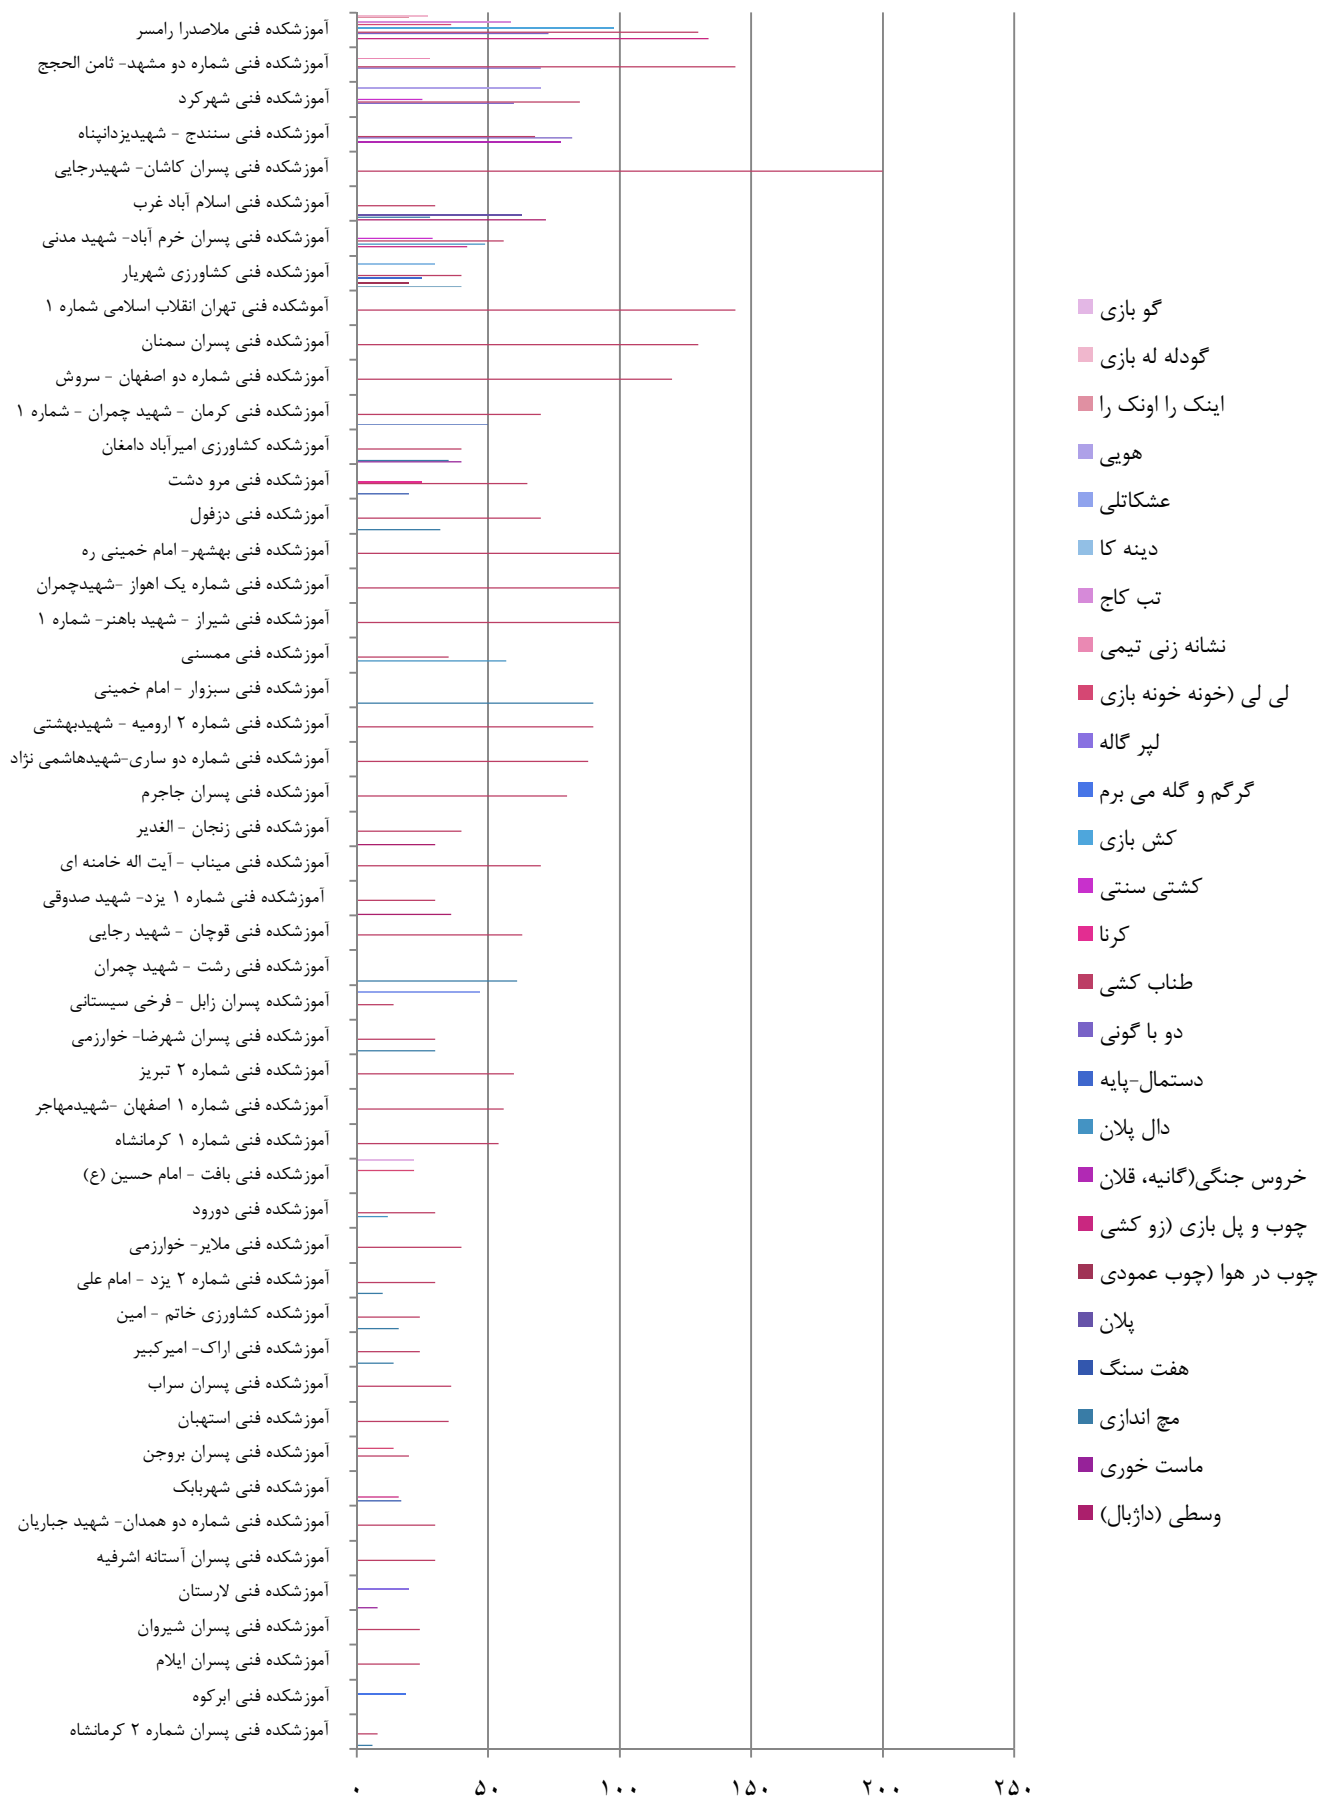

نمودار آمار شرکت کنندگان و رشته های بومی محلی برگزار شده در مراکز دختران ویژه دانشجویان خوابگاهی

مراکز فعال و غیر فعال در رشته بومی محلی ویژه دانشجویان خوابگاهی

۹ مرکز غیر فعال ■ ۴۲ مرکز فعال ■

بخش ۲:

دانشجویان پسر

■ ۶۵ مرکز غیر فعال ■ ۵۰ مرکز فعال

نمودار آمار شرکت کنندگان در رشته های ورزشی همگانی در مراکز پسران ویژه دانشجویان خوابگاه

نمودار آمار شرکت کنندگان و رشته های ورزشی همگانی در مراکز پسران ویژه دانشجویان خوابگاه

مراکز فعال و غیر فعال در رشته های ورزشی همگانی در مراکز پسران
ویژه دانشجویان خوابگاهی

■ ۴۲ مرکز فعال ■ ۹ مرکز غیر فعال

نمودار آمار شرکت کننده گان در رشته های ورزشی بومی محلی در مراکز پسران

نموار آمار شرکت کنندگان در رشته های ورزشی بومی در مراکز پسران

مراکز فعال و غیر فعال در رشته های ورزشی بومی محلی در مراکز پسران

■ ۶۸ مرکز غیر فعال ■ ۴۷ مرکز فعال

نمودار آمار شرکت کنندگان در رشته های ورزشی بومی محلی در مراکز پسران ویژه دانشجویان خوابگاهی

نمودار آمار شرکت کنندگان در رشته های ورزشی بومی محلی در مراکز پسران ویژه دانشجویان خوابگاهی