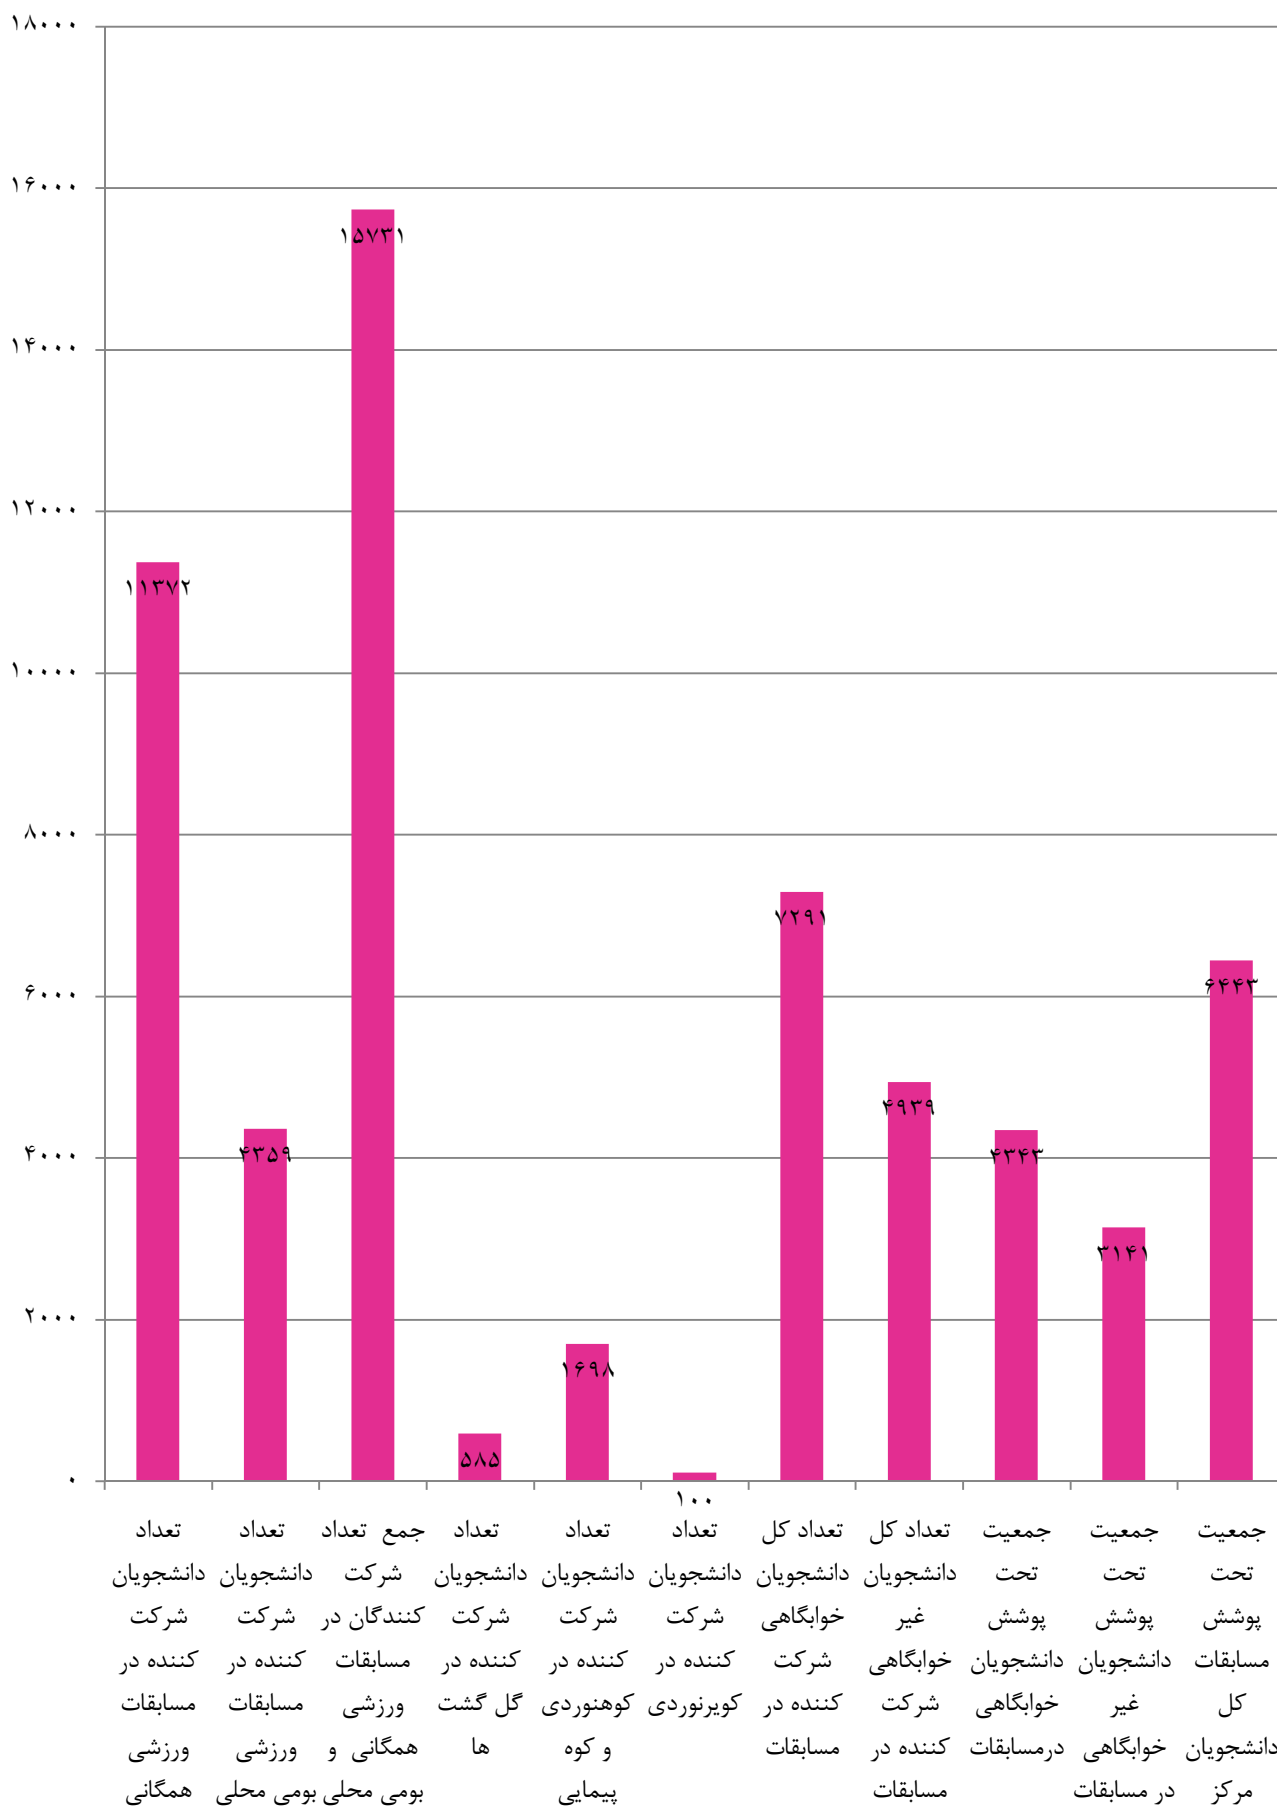

نتایج کلی مسابقات کارکنان به مناسبت بزرگداشت روز ملی خلیج فارس در یک نگاه

بخش ۱ :

دانشجویان دختر

مراکز تابعه دانشگاه فنی و حرفه‌ای

نتایج کلی مسابقات رشته های ورزشی همگانی ویژه دانشجویان دختر

نمودار آمار شرکت کنندگان در رشته های ورزشی همگانی در مراکز دختران

نمودار آمار شرکت کنندگان و رشته های ورزشی برگزار شده در مرکز دختران

مراکز فعال و غیر فعال در رشته های ورزشی همگانی

۲ مرکز غیر فعال ■ ۴۹ مرکز فعال ■

نمودار آمار شرکت کنندگان در رشته های ورزشی همگانی در مراکز دختران ویژه دانشجویان خوابگاهی