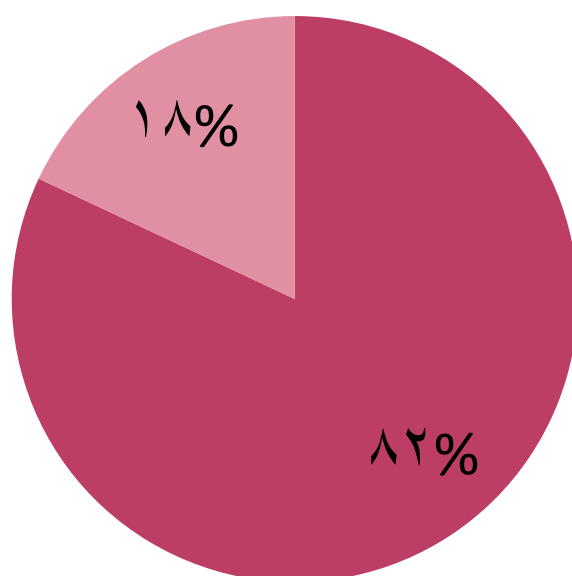

مراکز فعال و غیر فعال در رشته های ورزشی بومی محلی در مراکز پسران
ویژه دانشجویان خوابگاهی

■ ۶۸ مرکز غیر فعال ■ ۴۷ مرکز فعال

بخش ۳

کارکنان خانم

مراکز تابعه دانشگاه فنی و حرفه‌ای

گرامیداشت روز ملی خلیج فارس - کارکنان خانم

نمودار آمار شرکت کنندگان در رشته های ورزشی همگانی کارکنان خانم

نمودار آمار شرکت کنندگان در رشته های ورزشی همگانی کارکنان خانم

مراکز فعال و غیر فعال در رشته های ورزشی همگانی کارکنان خانم

۹ مرکز غیر فعال ■ ۴۲ مرکز فعال ■

نمودار آمار شرکت کنندگان در رشته های بومی محلی کارکنان خانم

نمودار آمار شرکت کنندگان در رشته های بومی محلی کارکنان خانم

مراکز فعال و غیر فعال در رشته بومی محلی به تفکیک کارکنان خانم

۹ مرکز غیر فعال ■ ۴۲ مرکز فعال ■