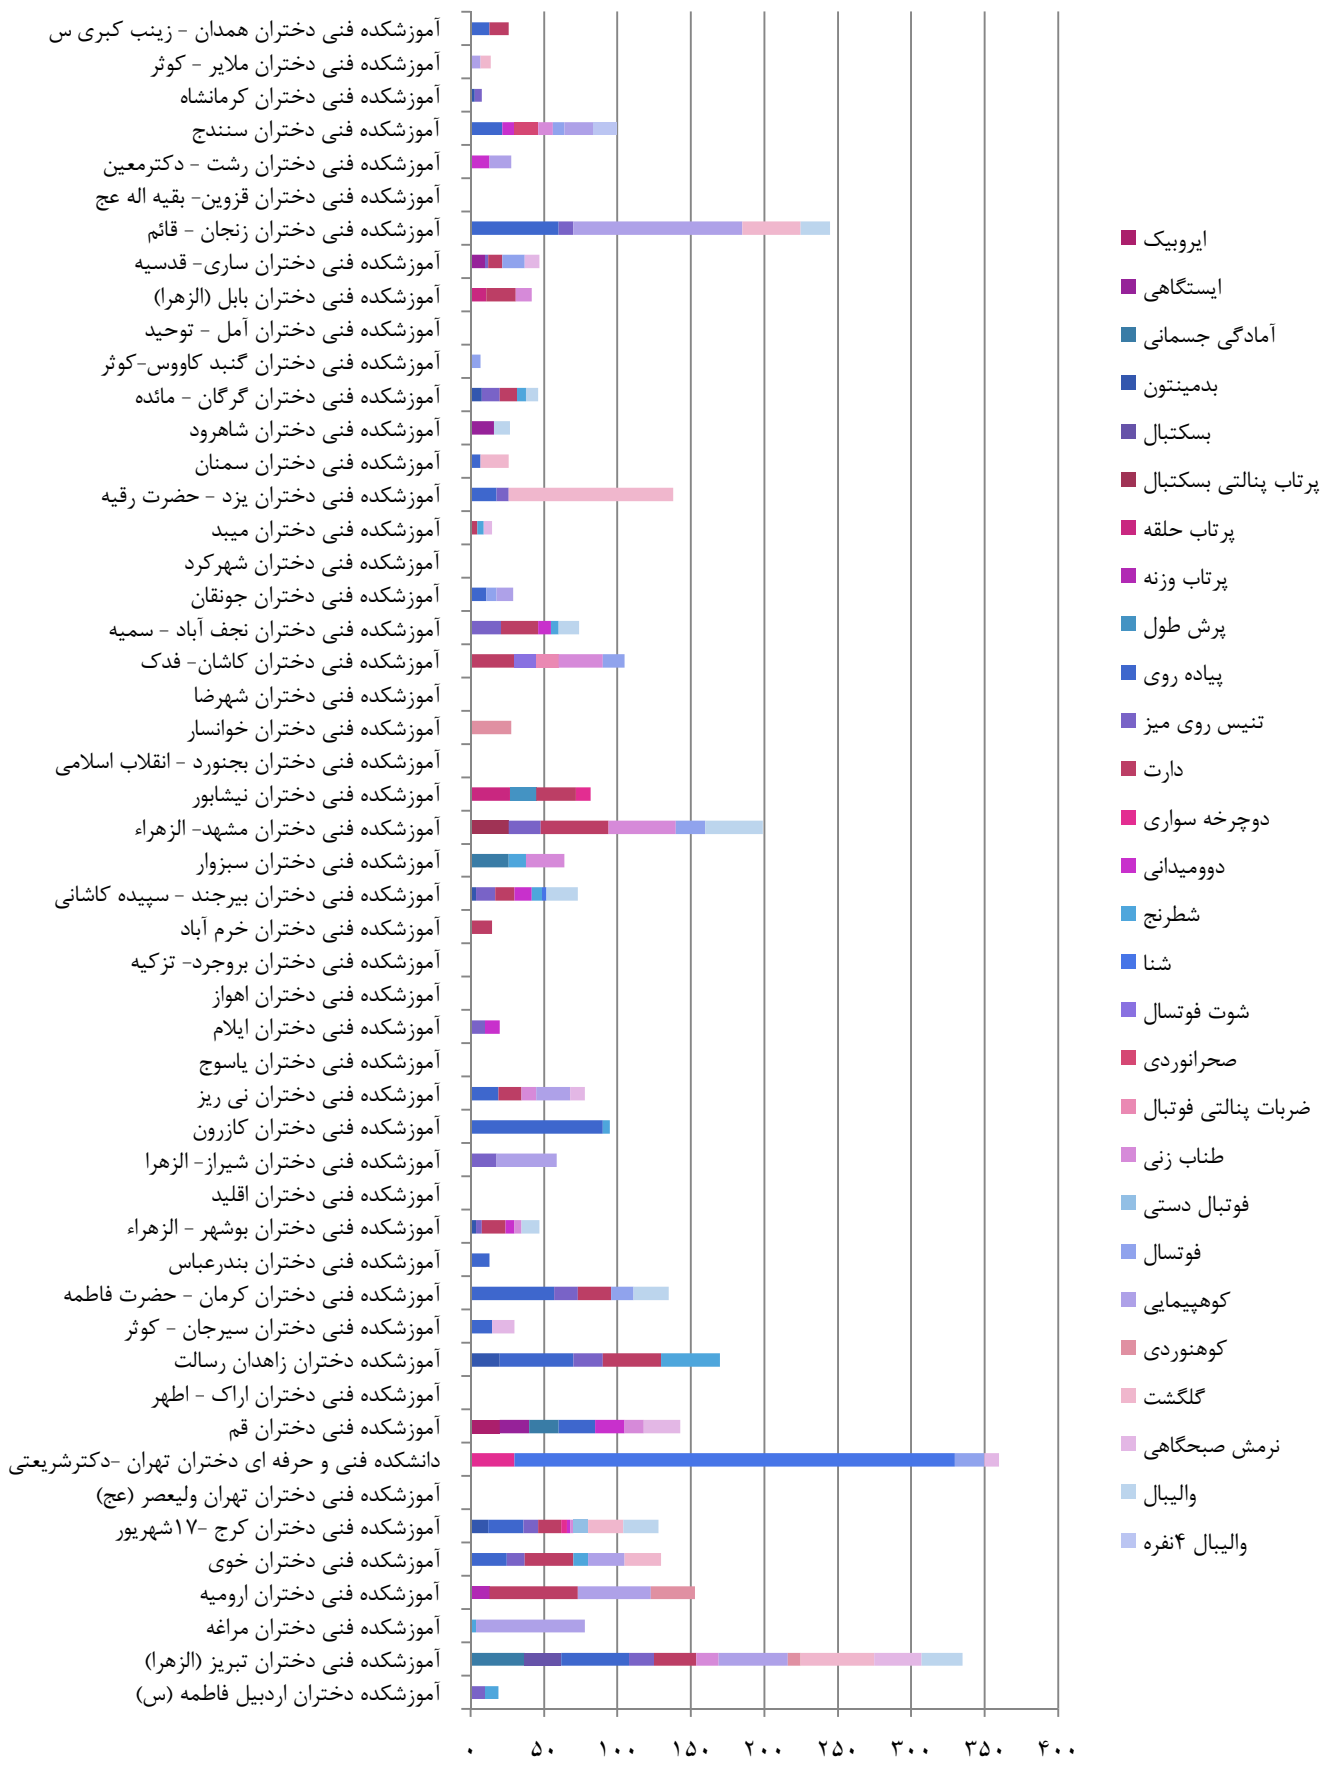

نمودار آمار شرکت کنندگان در رشته های ورزشی همگانی کارکنان خانم