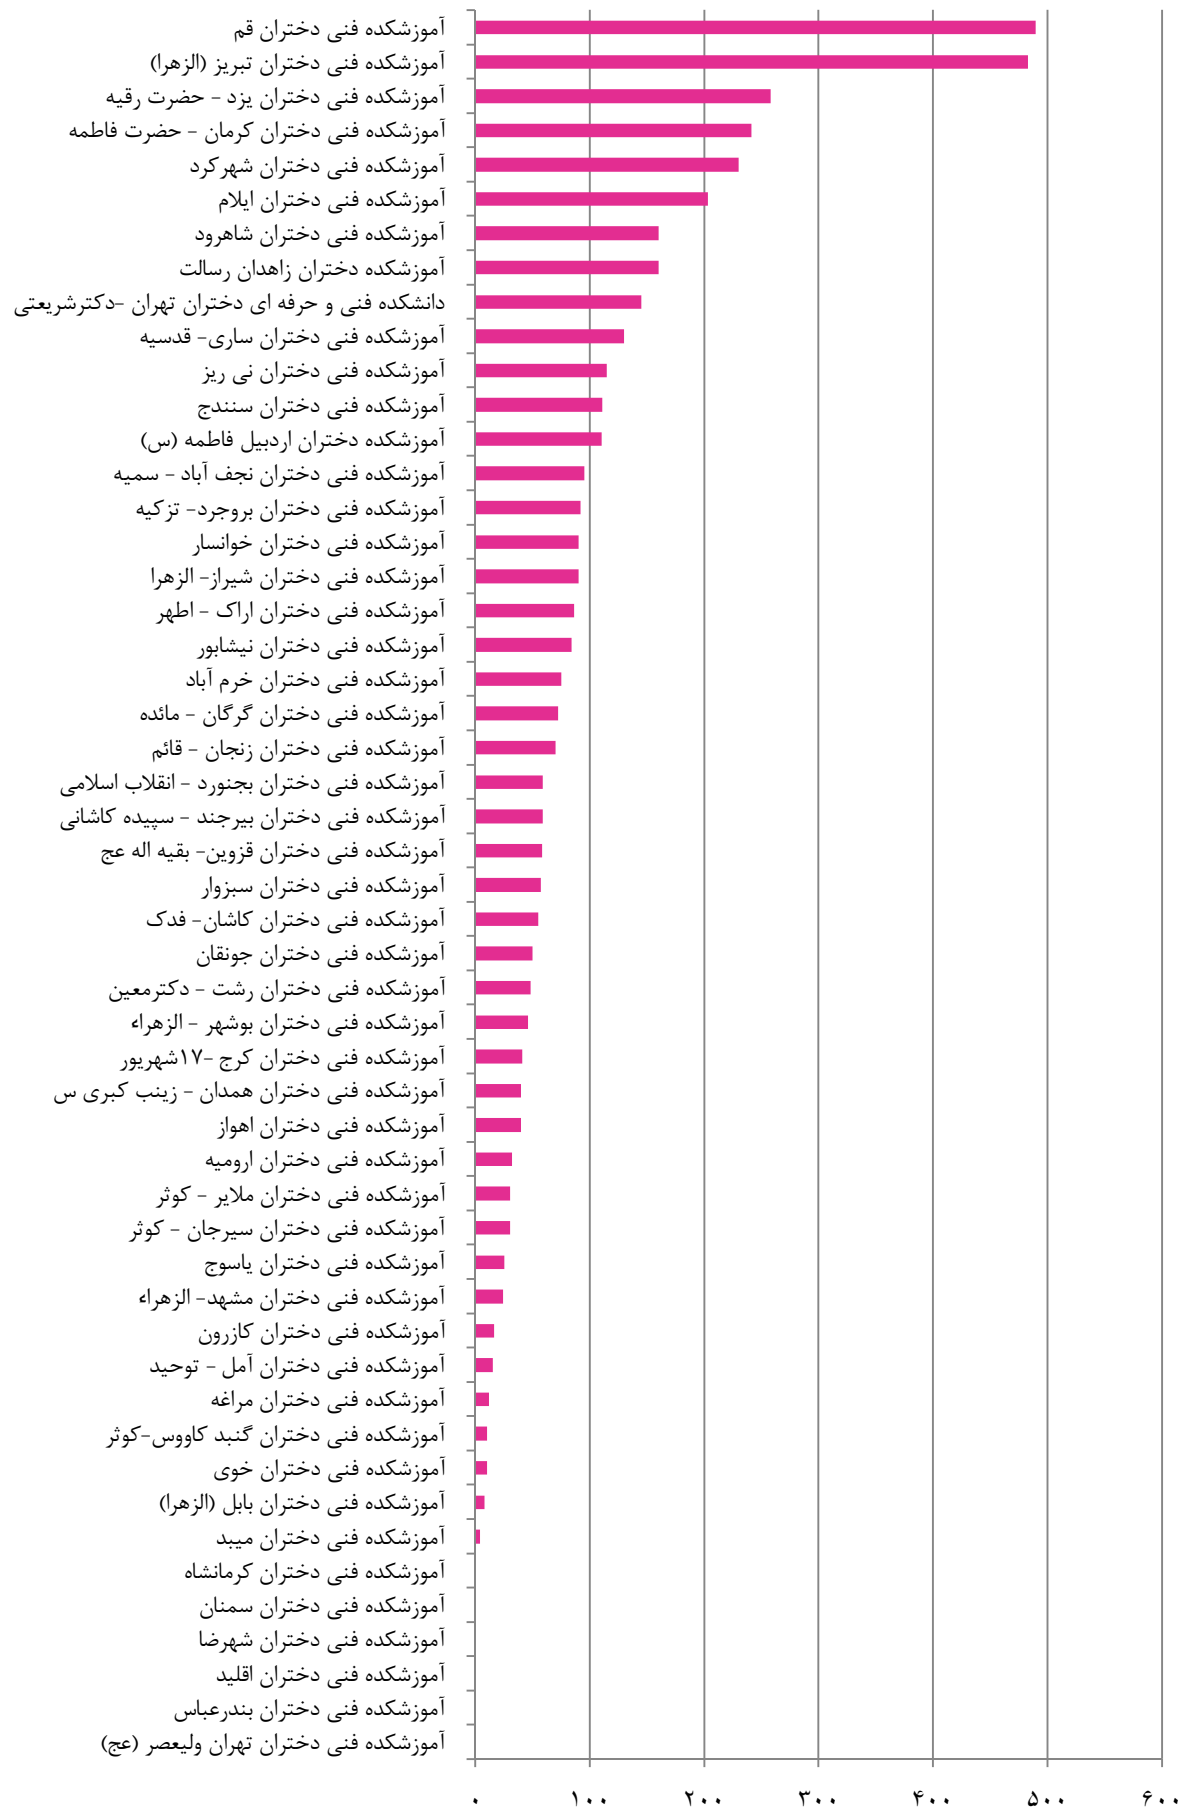

نمودار آمار شرکت کنندگان و رشته های ورزشی همگانی برگزار شده در مراکز دختران ویژه دانشجویان خوابگاهی

مراکز فعال و غیر فعال در رشته های همگانی ویژه دانشجویان خوابگاهی

۹ مرکز غیر فعال ■ ۴۲ مرکز فعال ■

نمودار آمار شرکت کنندگان در رشته های بومی محلی در مراکز دختران