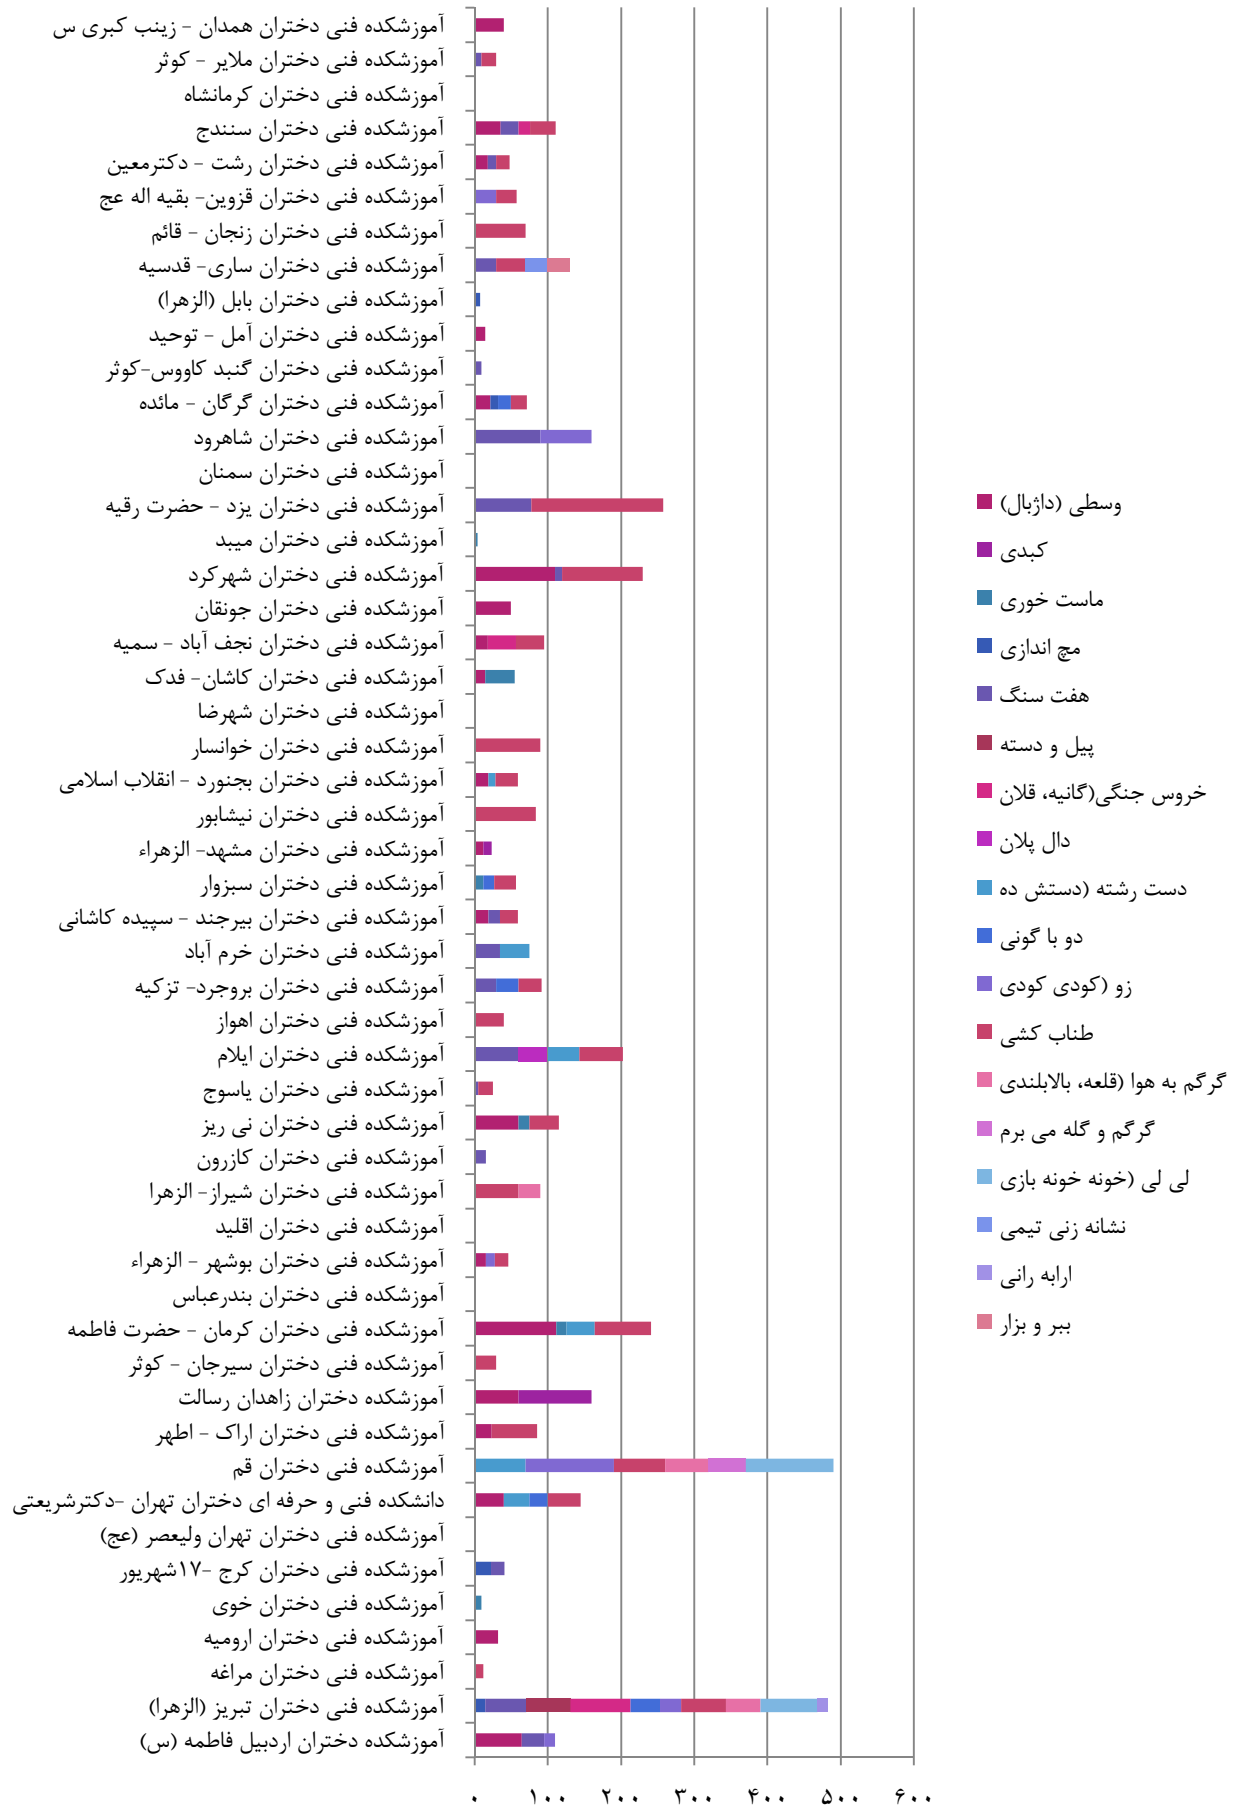

نمودار آمار شرکت کنندگان و رشته های ورزشی بومی و محلی در مراکز دختران