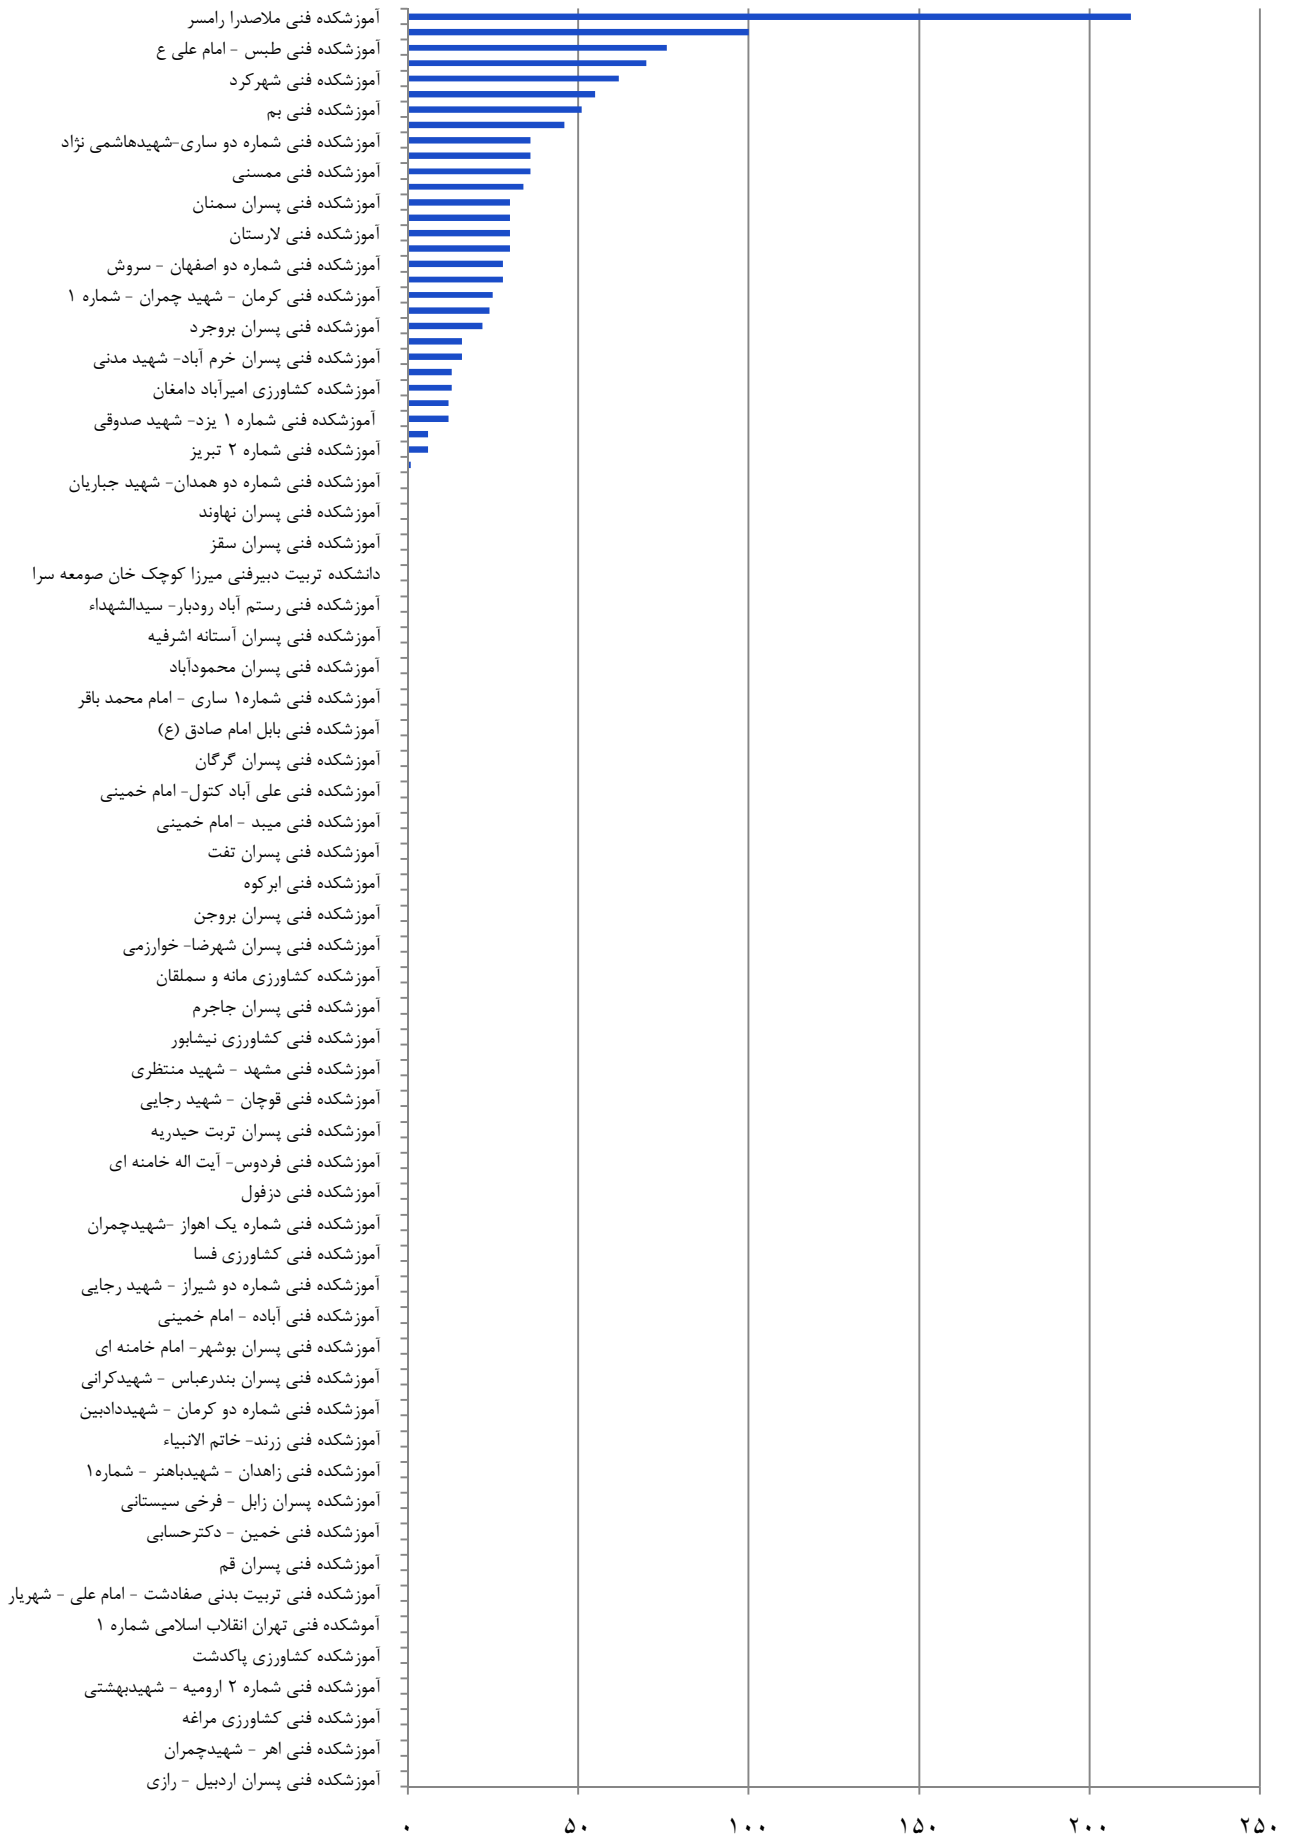

نمودار آمار شرکت کنندگان در رشته های ورزشی همگانی کارکنان آقا