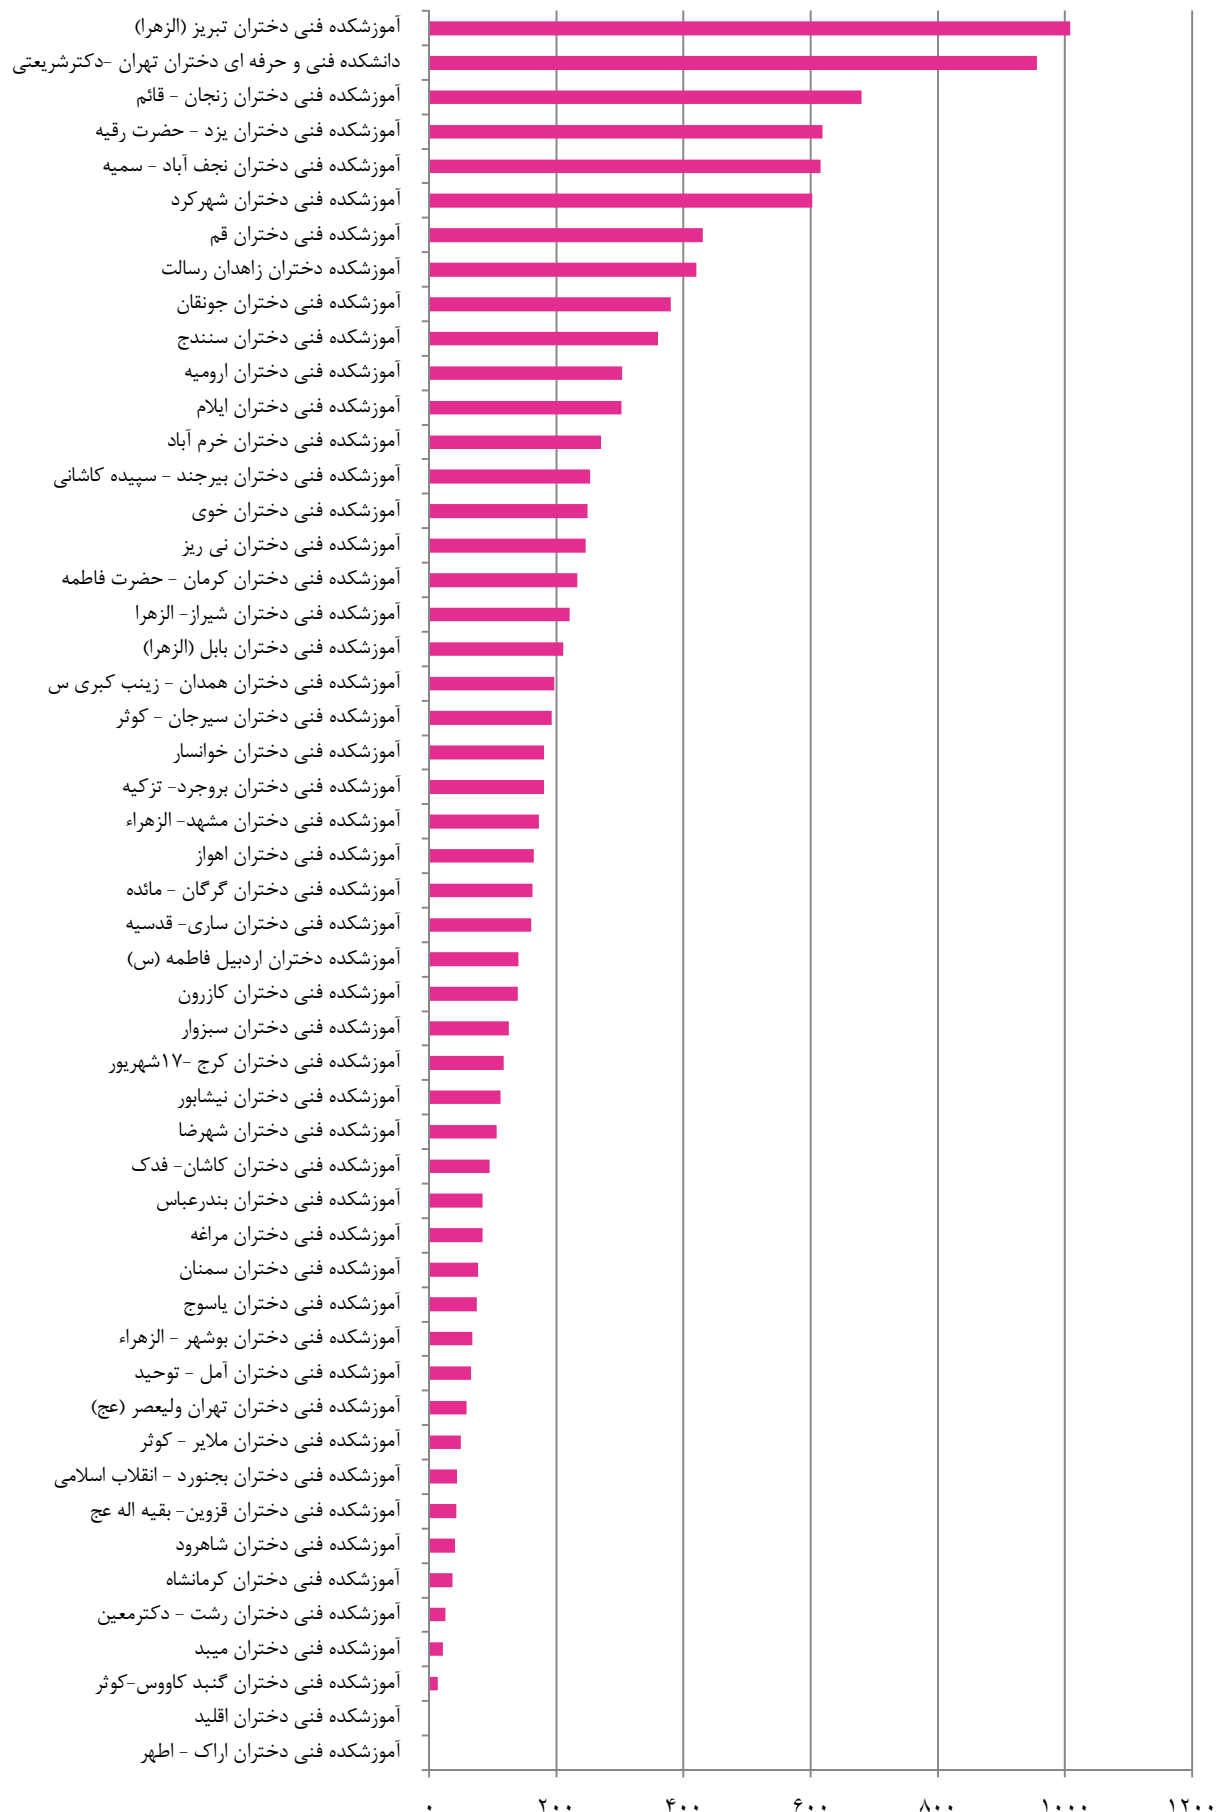

نتایج کلی مسابقات کارکنان به مناسبت بزرگداشت روز ملی خلیج فارس در یک نگاه

بخش ۱ :

دانشجویان دختر

مراکز تابعه دانشگاه فنی و حرفه‌ای

نتایج کلی مسابقات رشته های ورزشی همگانی ویژه دانشجویان دختر

نمودار آمار شرکت کنندگان در رشته های ورزشی همگانی در مراکز دختران