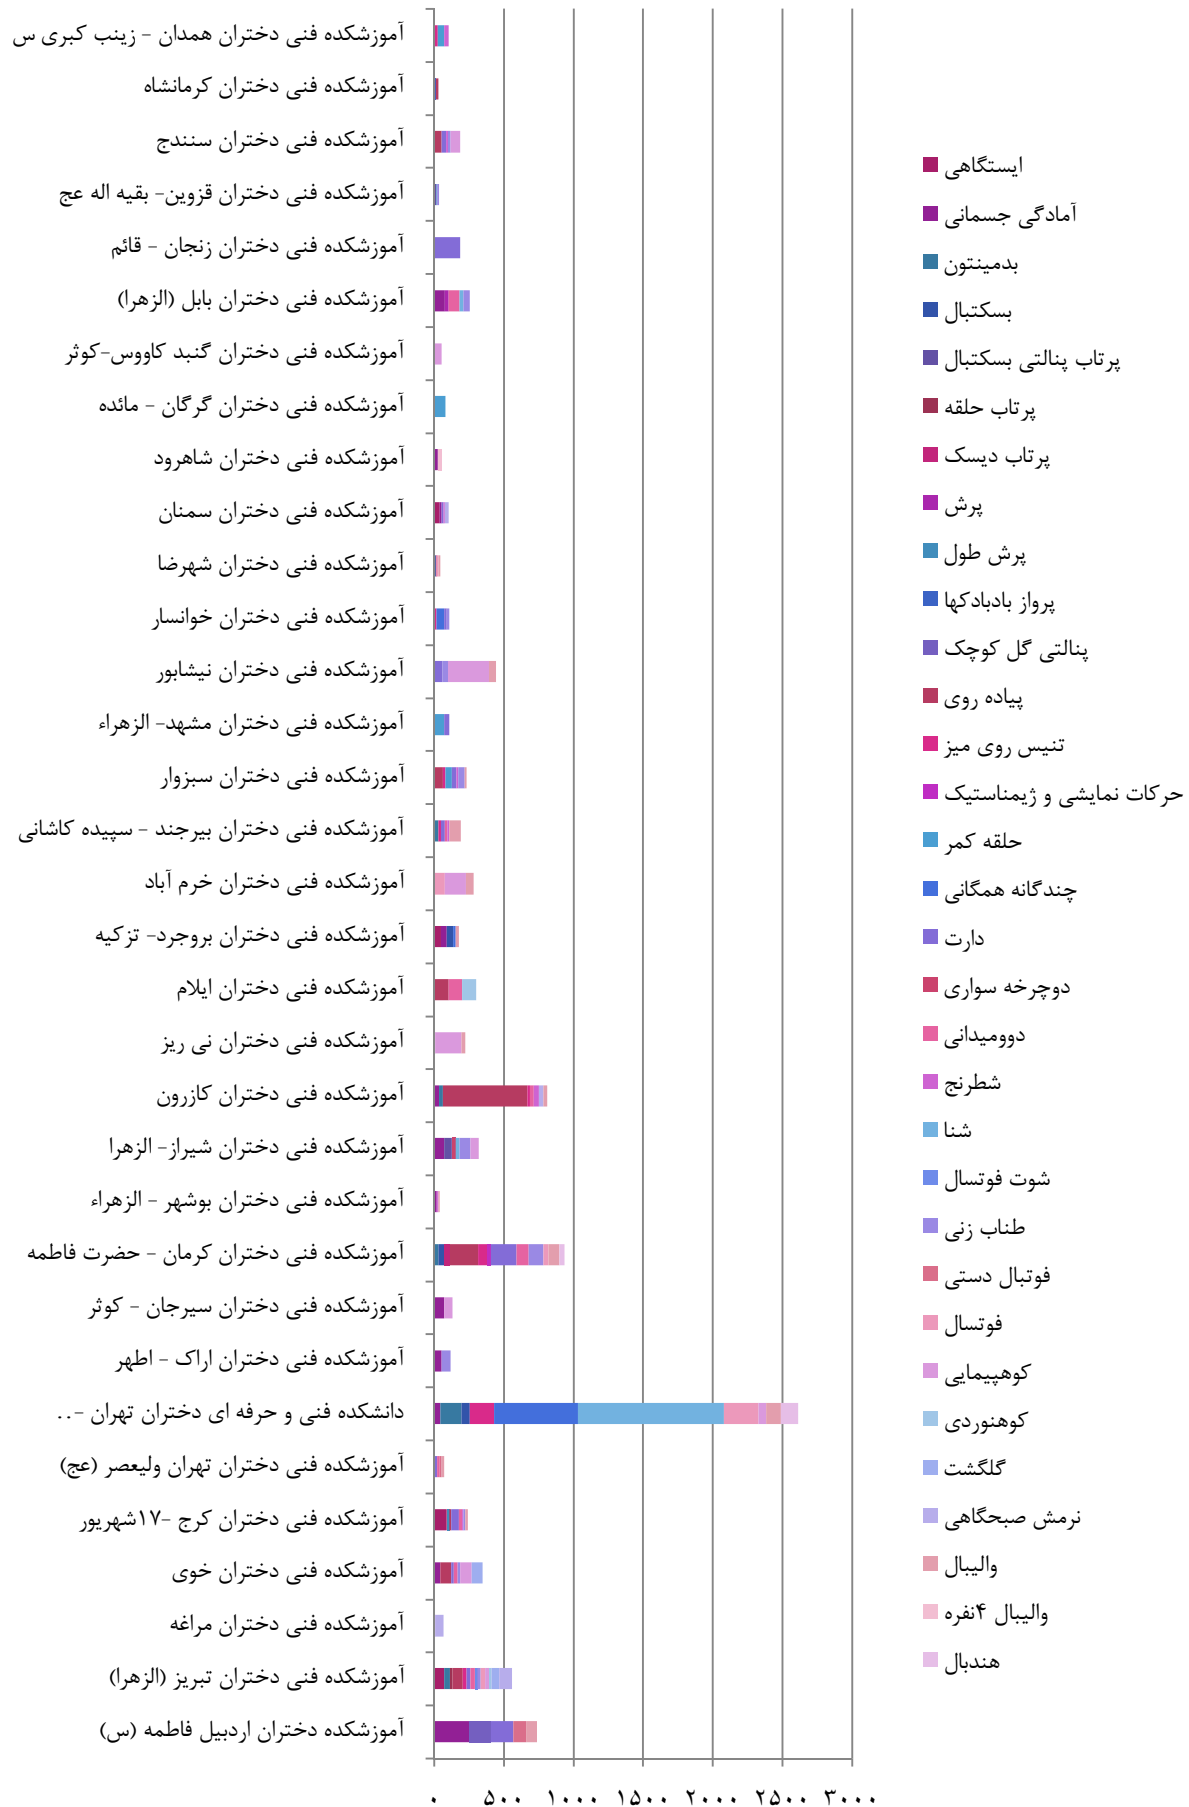

نمودار آمار شرکت کنندگان و رشته های ورزشی برگزار شده در مرکز دختران