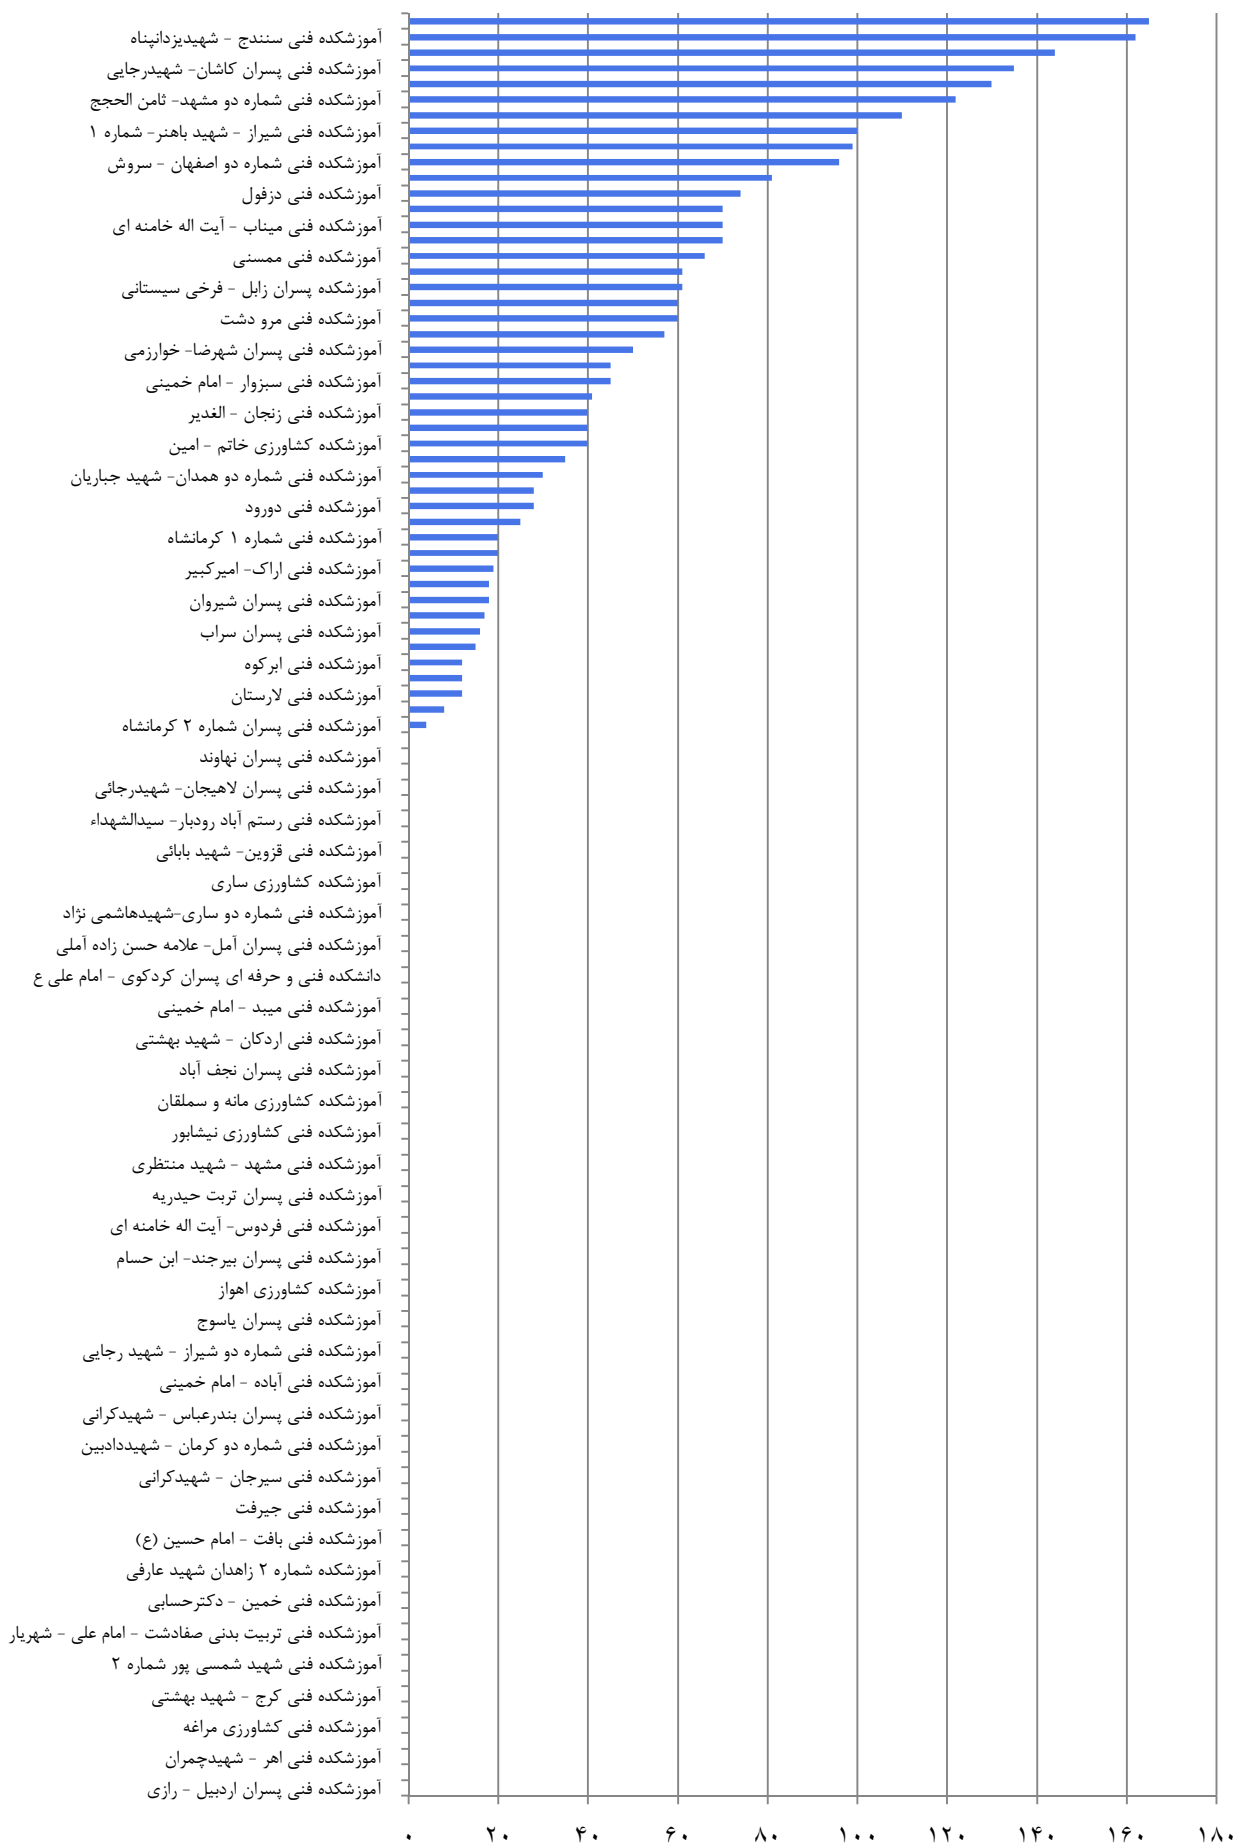

نمودار آمار شرکت کنندگان در رشته های ورزشی بومی محلی در مراکز پسران ویژه دانشجویان خوابگاهی