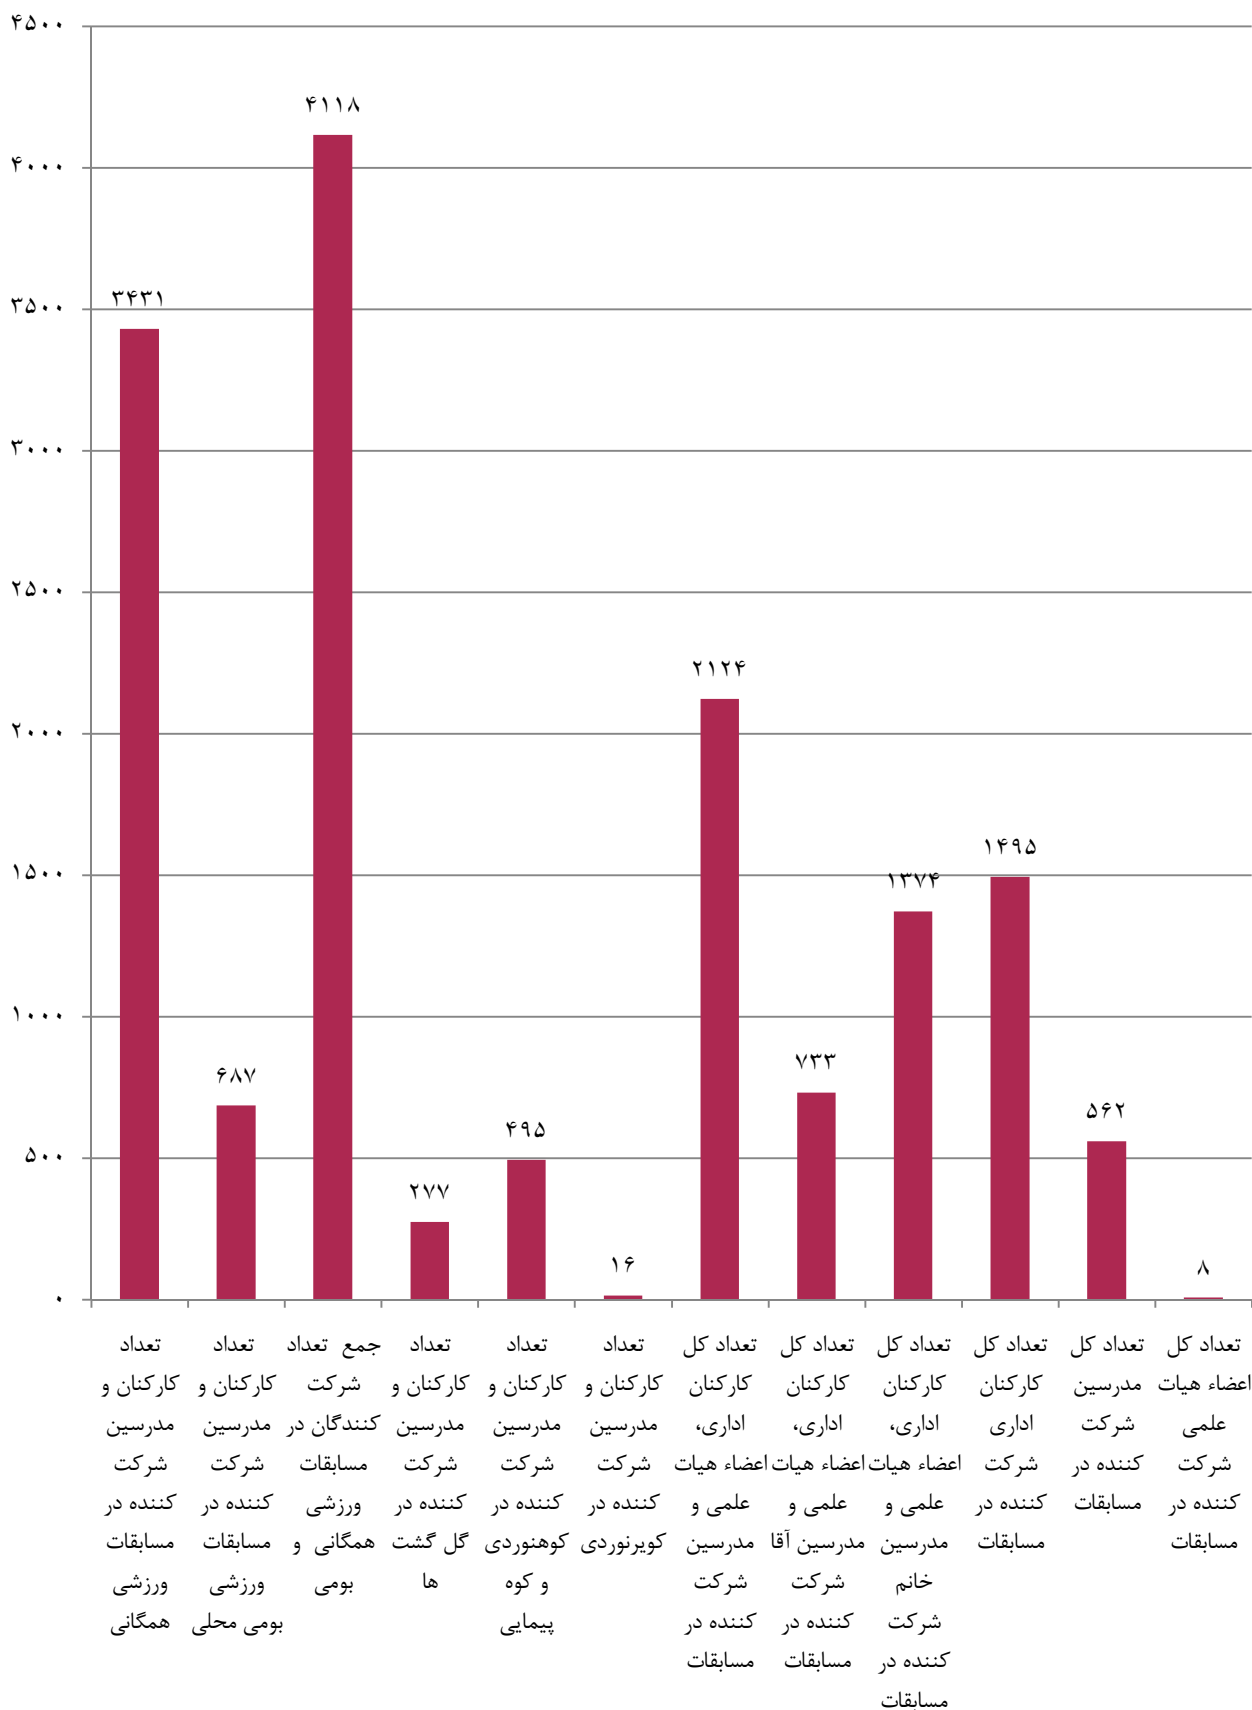

مراکز فعال و غیر فعال در رشته های ورزشی بومی محلی در مراکز پسران

■ ۶۸ مرکز غیر فعال ■ ۴۷ مرکز فعال

نمودار آمار شرکت کنندگان در رشته های ورزشی بومی محلی در مراکز پسران ویژه دانشجویان خوابگاهی

نمودار آمار شرکت کنندگان در رشته های ورزشی بومی محلی در مراکز پسران ویژه دانشجویان خوابگاهی

مراکز فعال و غیر فعال در رشته های ورزشی بومی محلی در مراکز پسران
ویژه دانشجویان خوابگاهی

■ ۶۸ مرکز غیر فعال ■ ۴۷ مرکز فعال

بخش ۳

کارکنان خانم

مراکز تابعه دانشگاه فنی و حرفه‌ای

گرامیداشت روز ملی خلیج فارس - کارکنان خانم