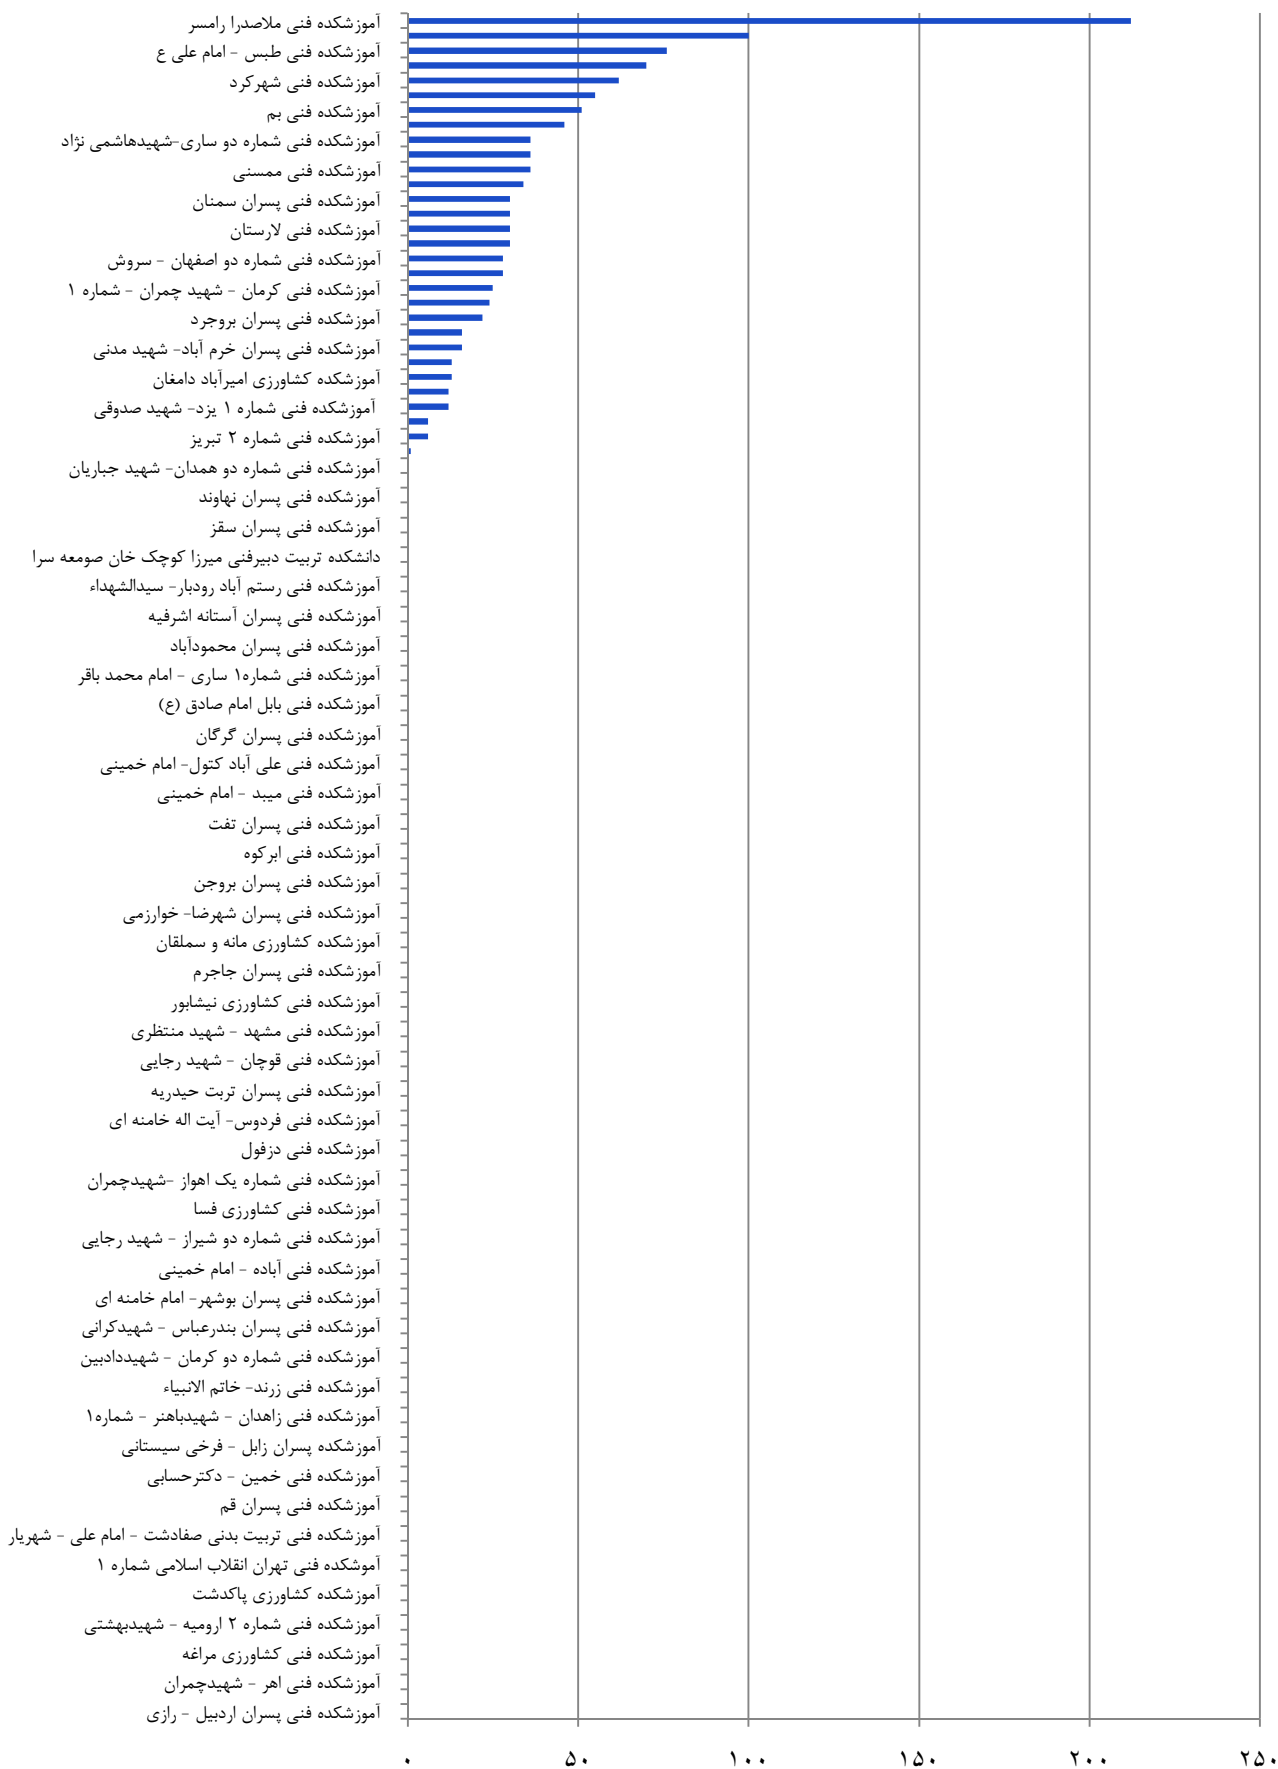

نمودار آمار شرکت کنندگان در رشته های ورزشی بومی محلی کارکنان آقا