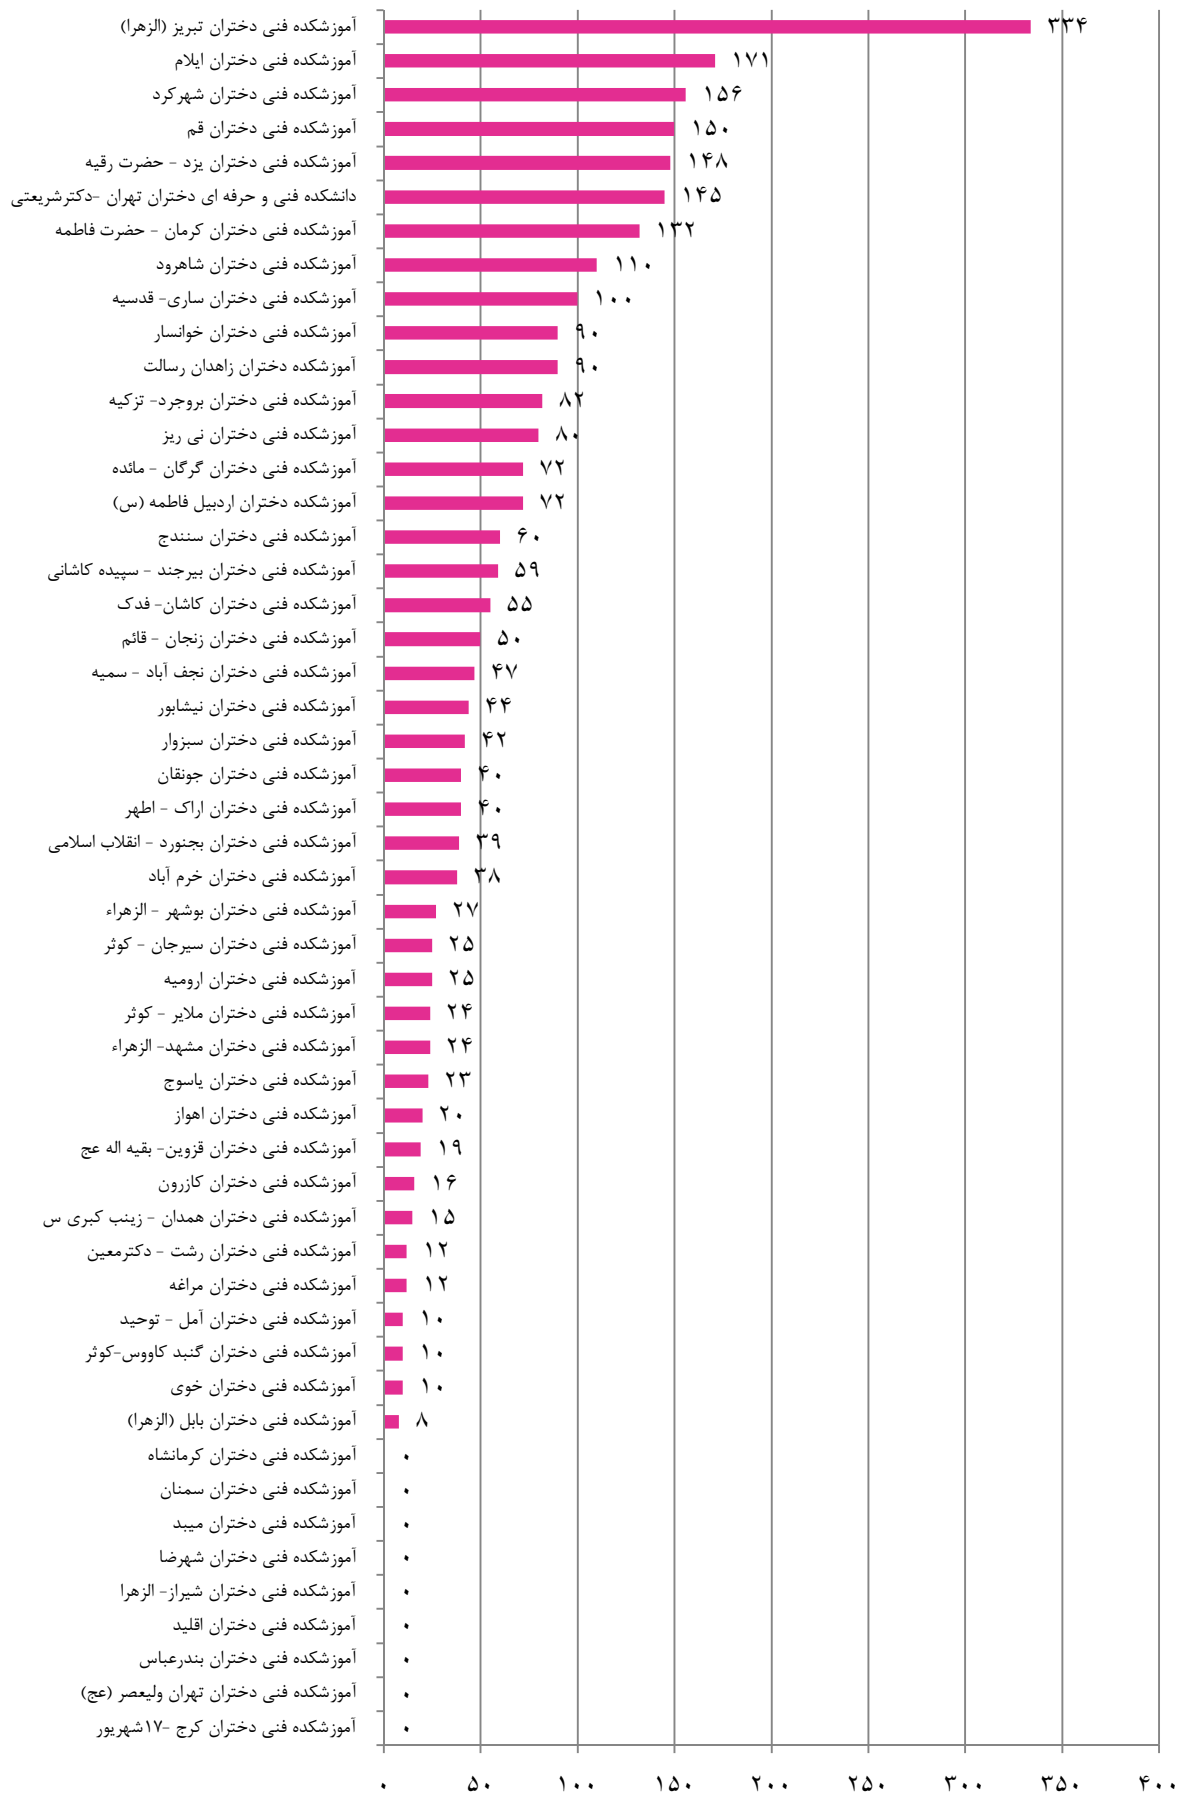

نمودار آمار شرکت کنندگان و رشته های ورزشی بومی و محلی در مراکز دختران

مراکز فعال و غیر فعال در رشته های ورزشی بومی محلی

۹ مرکز غیر فعال ■ ۴۲ مرکز فعال ■

نمودار آمار شرکت کنندگان در رشته های ورزشی بومی محلی در مراکز دختران ویژه دانشجویان خوابگاهی

نمودار آمار شرکت کنندگان و رشته های بومی محلی برگزار شده در مراکز دختران ویژه دانشجویان خوابگاهی

مراکز فعال و غیر فعال در رشته بومی محلی ویژه دانشجویان خوابگاهی

۹ مرکز غیر فعال ■ ۴۲ مرکز فعال ■

بخش ۲:

دانشجویان پسر