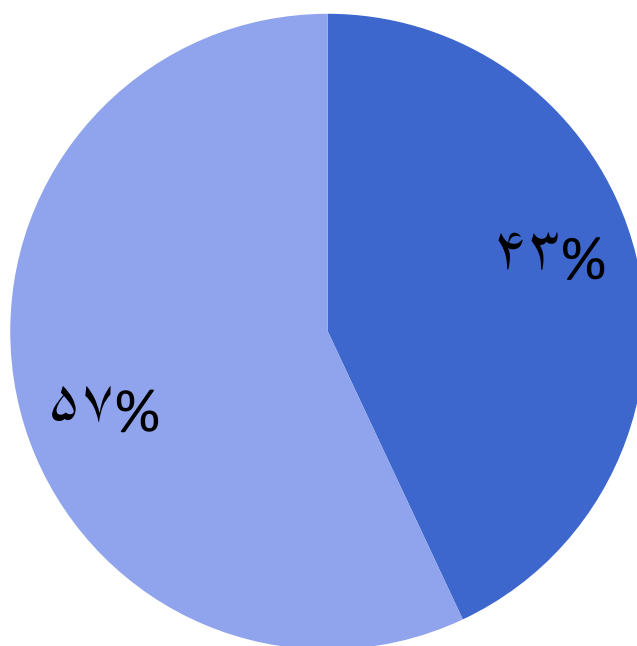

نمودار آمار شرکت کنندگان و رشته های بومی محلی برگزار شده در مراکز دختران ویژه دانشجویان خوابگاهی

مراکز فعال و غیر فعال در رشته بومی محلی ویژه دانشجویان خوابگاهی

۹ مرکز غیر فعال ■ ۴۲ مرکز فعال ■

بخش ۲:

دانشجویان پسر

مراکز تابعه دانشگاه فنی و حرفه‌ای

گرامیداشت روز ملی خلیج فارس پسر

نمودار آمار شرکت کنندگان در رشته های ورزشی همگانی در مراکز پسران

نمودار آمار شرکت کنندگان و رشته های ورزشی همگانی در مراکز پسران

مراکز فعال و غیر فعال در رشته های ورزشی همگانی در مراکز پسران

■ ۶۵ مرکز غیر فعال ■ ۵۰ مرکز فعال

نمودار آمار شرکت کنندگان در رشته های ورزشی همگانی در مراکز پسران ویژه دانشجویان خوابگاه

نمودار آمار شرکت کنندگان و رشته های ورزشی همگانی در مراکز پسران ویژه دانشجویان خوابگاه