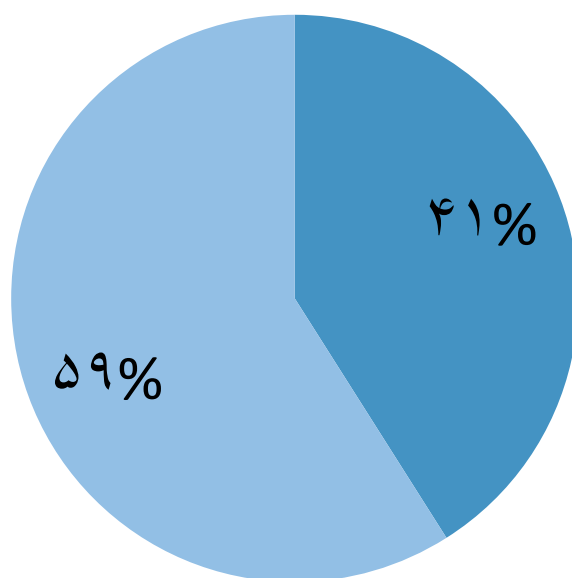

■ ۶۵ مرکز غیر فعال ■ ۵۰ مرکز فعال

نمودار آمار شرکت کنندگان در رشته های ورزشی همگانی در مراکز پسران ویژه دانشجویان خوابگاه

نمودار آمار شرکت کنندگان و رشته های ورزشی همگانی در مراکز پسران ویژه دانشجویان خوابگاه

مراکز فعال و غیر فعال در رشته های ورزشی همگانی در مراکز پسران
ویژه دانشجویان خوابگاهی

■ ۴۲ مرکز فعال ■ ۹ مرکز غیر فعال

نمودار آمار شرکت کننده گان در رشته های ورزشی بومی محلی در مراکز پسران

نموار آمار شرکت کنندگان در رشته های ورزشی بومی در مراکز پسران

مراکز فعال و غیر فعال در رشته های ورزشی بومی محلی در مراکز پسران

■ ۶۸ مرکز غیر فعال ■ ۴۷ مرکز فعال

نمودار آمار شرکت کنندگان در رشته های ورزشی بومی محلی در مراکز پسران ویژه دانشجویان خوابگاهی

نمودار آمار شرکت کنندگان در رشته های ورزشی بومی محلی در مراکز پسران ویژه دانشجویان خوابگاهی