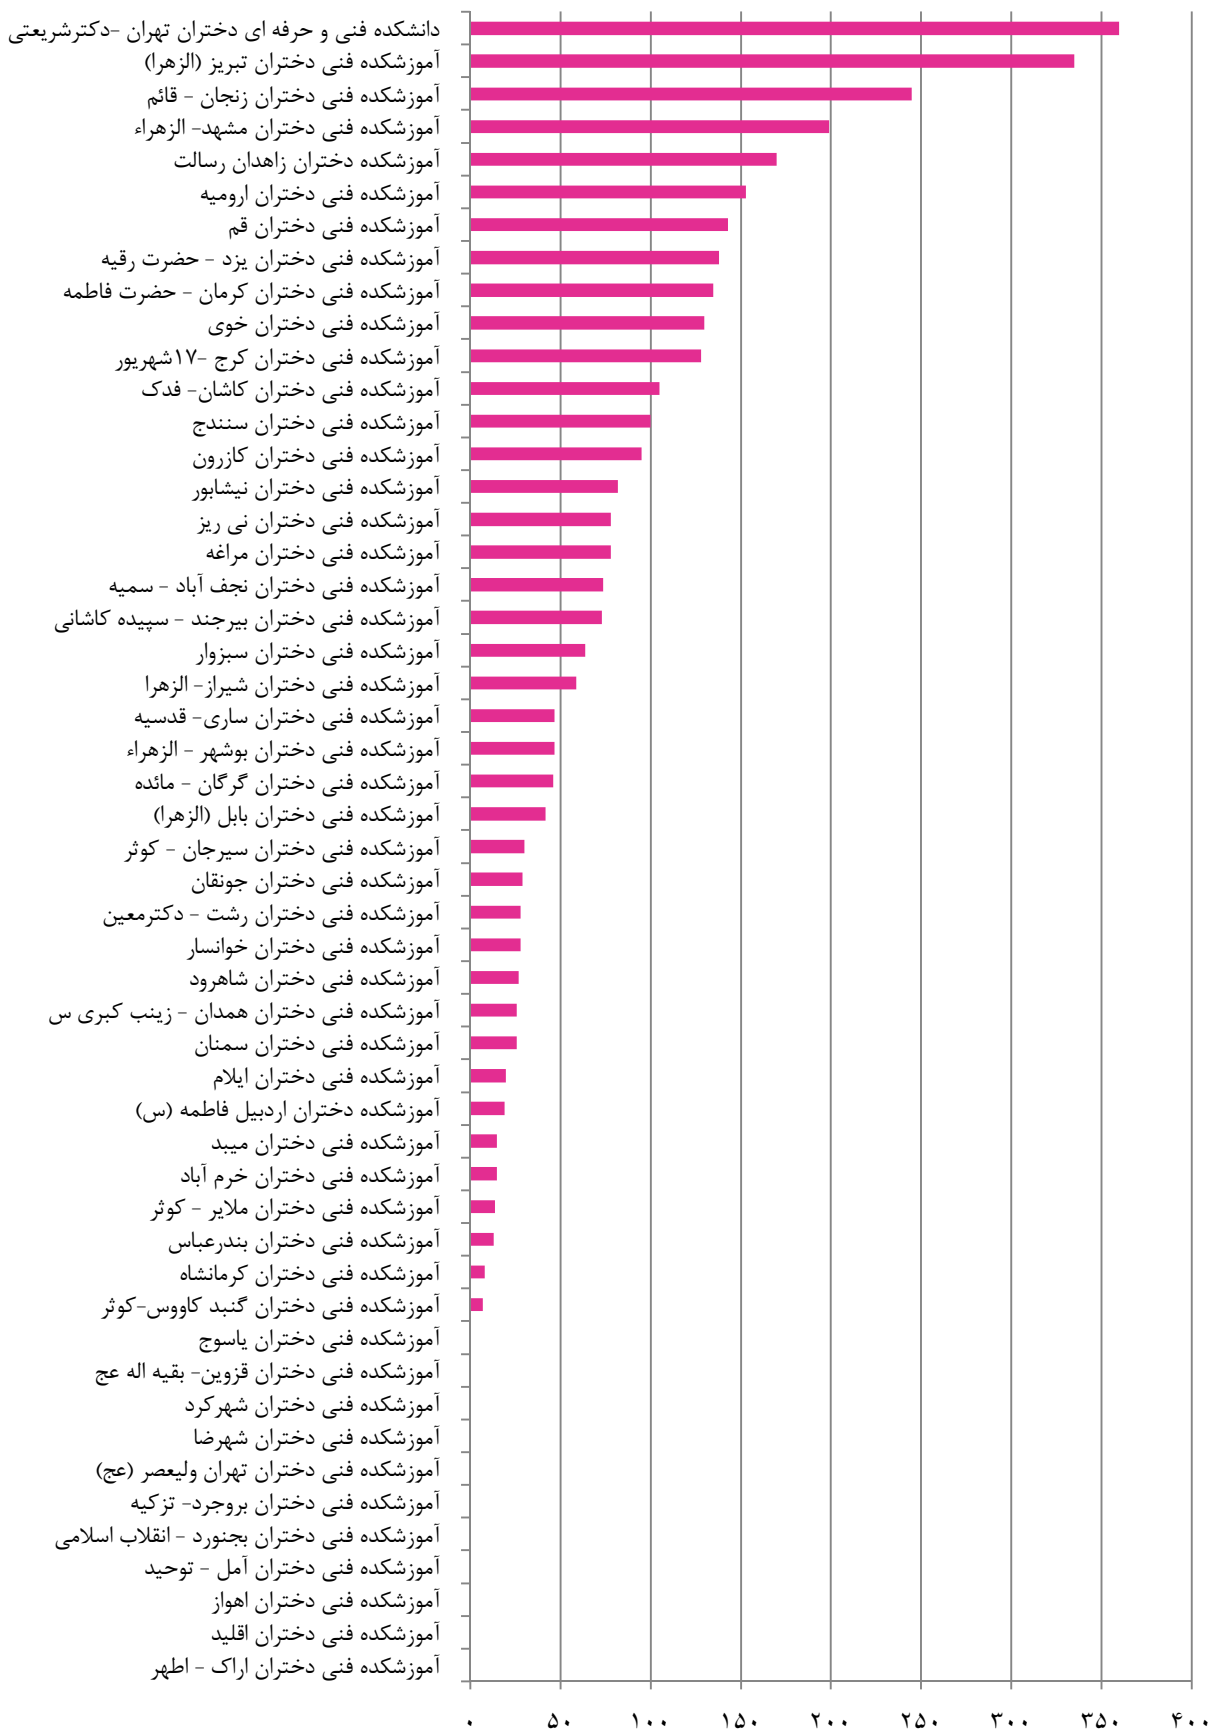

نمودار آمار شرکت کنندگان در رشته های ورزشی همگانی کارکنان خانم