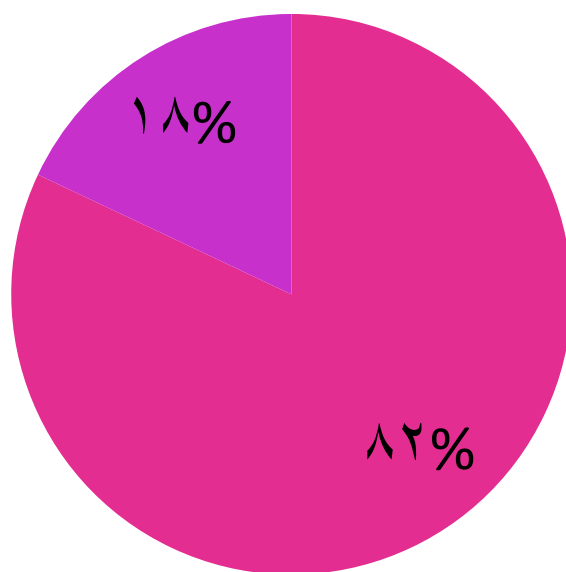

نتایج کلی مسابقات کارکنان به مناسبت بزرگداشت روز ملی خلیج فارس در یک نگاه

بخش ۱ :

دانشجویان دختر

مراکز تابعه دانشگاه فنی و حرفه‌ای

نتایج کلی مسابقات رشته های ورزشی همگانی ویژه دانشجویان دختر

نمودار آمار شرکت کنندگان در رشته های ورزشی همگانی در مراکز دختران

نمودار آمار شرکت کنندگان و رشته های ورزشی برگزار شده در مرکز دختران

مراکز فعال و غیر فعال در رشته های ورزشی همگانی

۲ مرکز غیر فعال ■ ۴۹ مرکز فعال ■

نمودار آمار شرکت کنندگان در رشته های ورزشی همگانی در مراکز دختران ویژه دانشجویان خوابگاهی

نمودار آمار شرکت کنندگان و رشته های ورزشی همگانی برگزار شده در مراکز دختران ویژه دانشجویان خوابگاهی

مراکز فعال و غیر فعال در رشته های همگانی ویژه دانشجویان خوابگاهی

۹ مرکز غیر فعال ■ ۴۲ مرکز فعال ■

نمودار آمار شرکت کنندگان در رشته های بومی محلی در مراکز دختران

نمودار آمار شرکت کنندگان و رشته های ورزشی بومی و محلی در مراکز دختران

مراکز فعال و غیر فعال در رشته های ورزشی بومی محلی

۹ مرکز غیر فعال ■ ۴۲ مرکز فعال ■

نمودار آمار شرکت کنندگان در رشته های ورزشی بومی محلی در مراکز دختران ویژه دانشجویان خوابگاهی