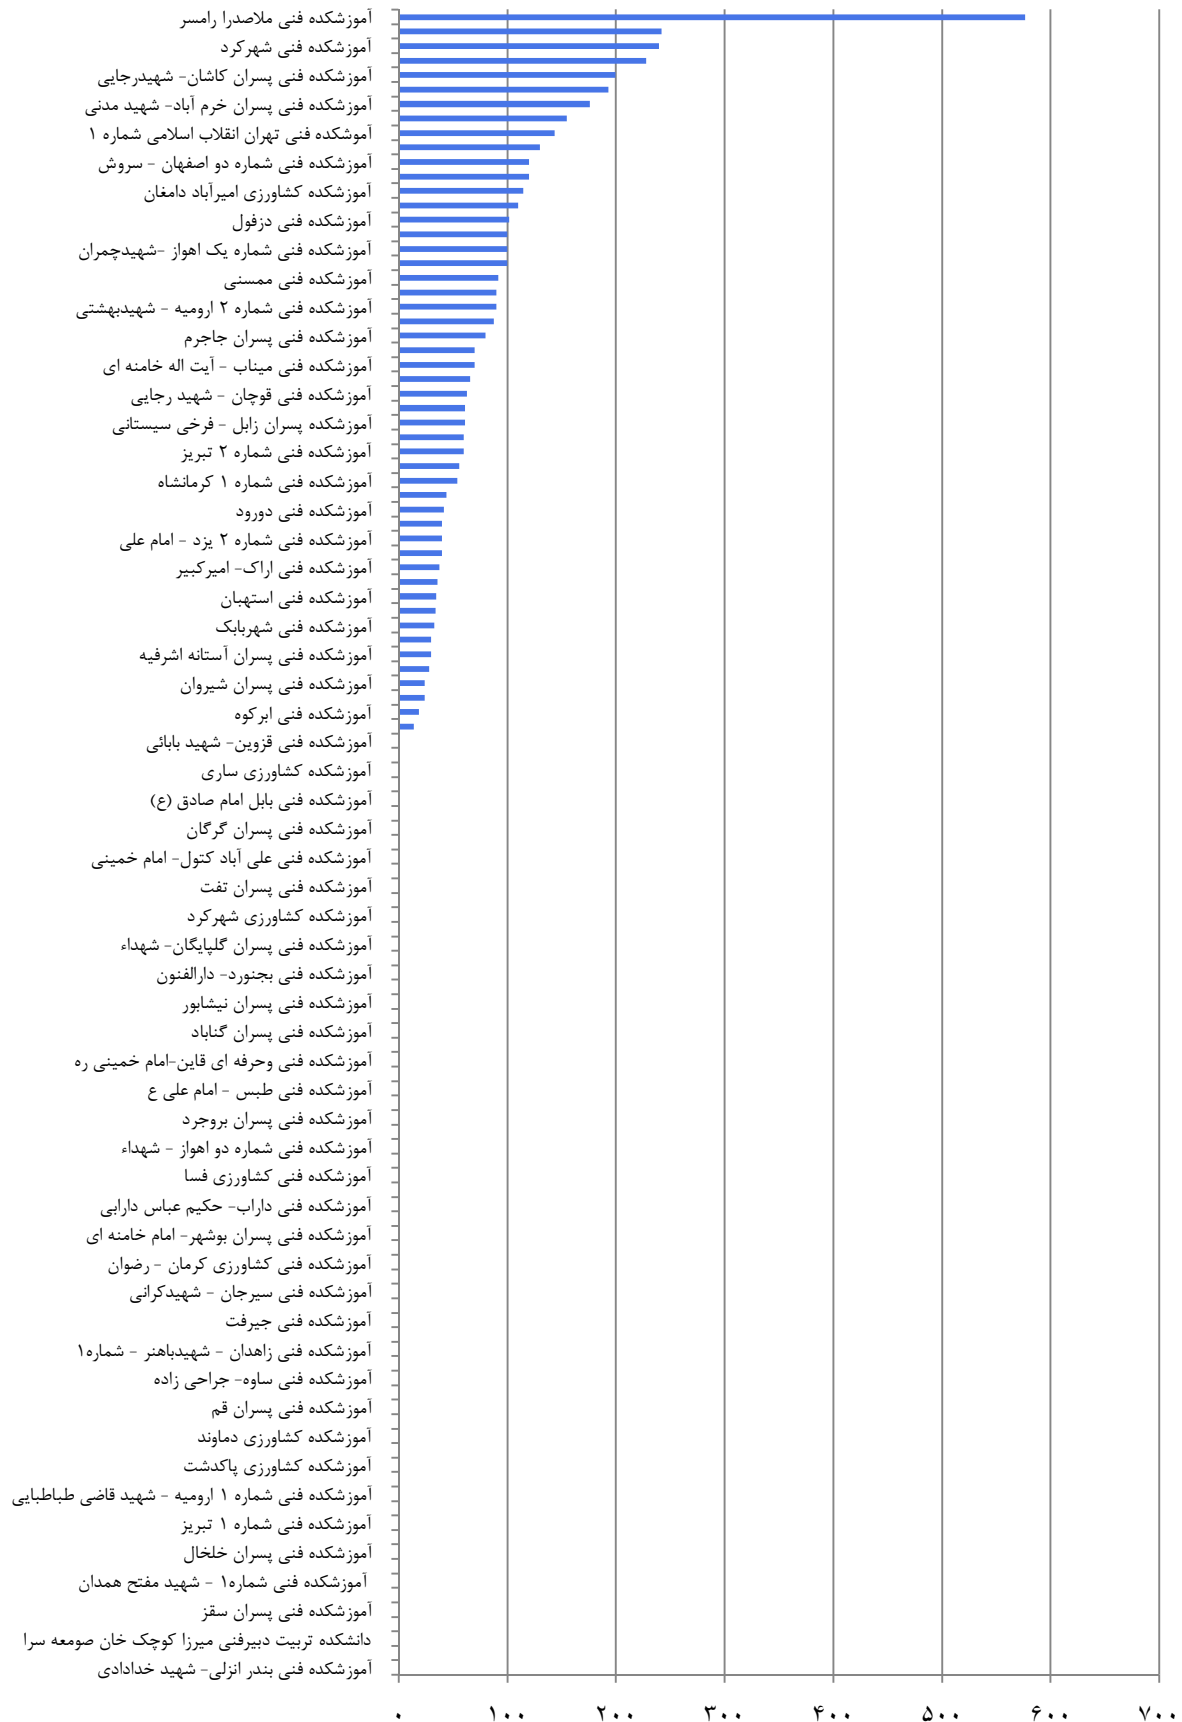

نمودار آمار شرکت کنندگان در رشته های ورزشی همگانی در مراکز پسران