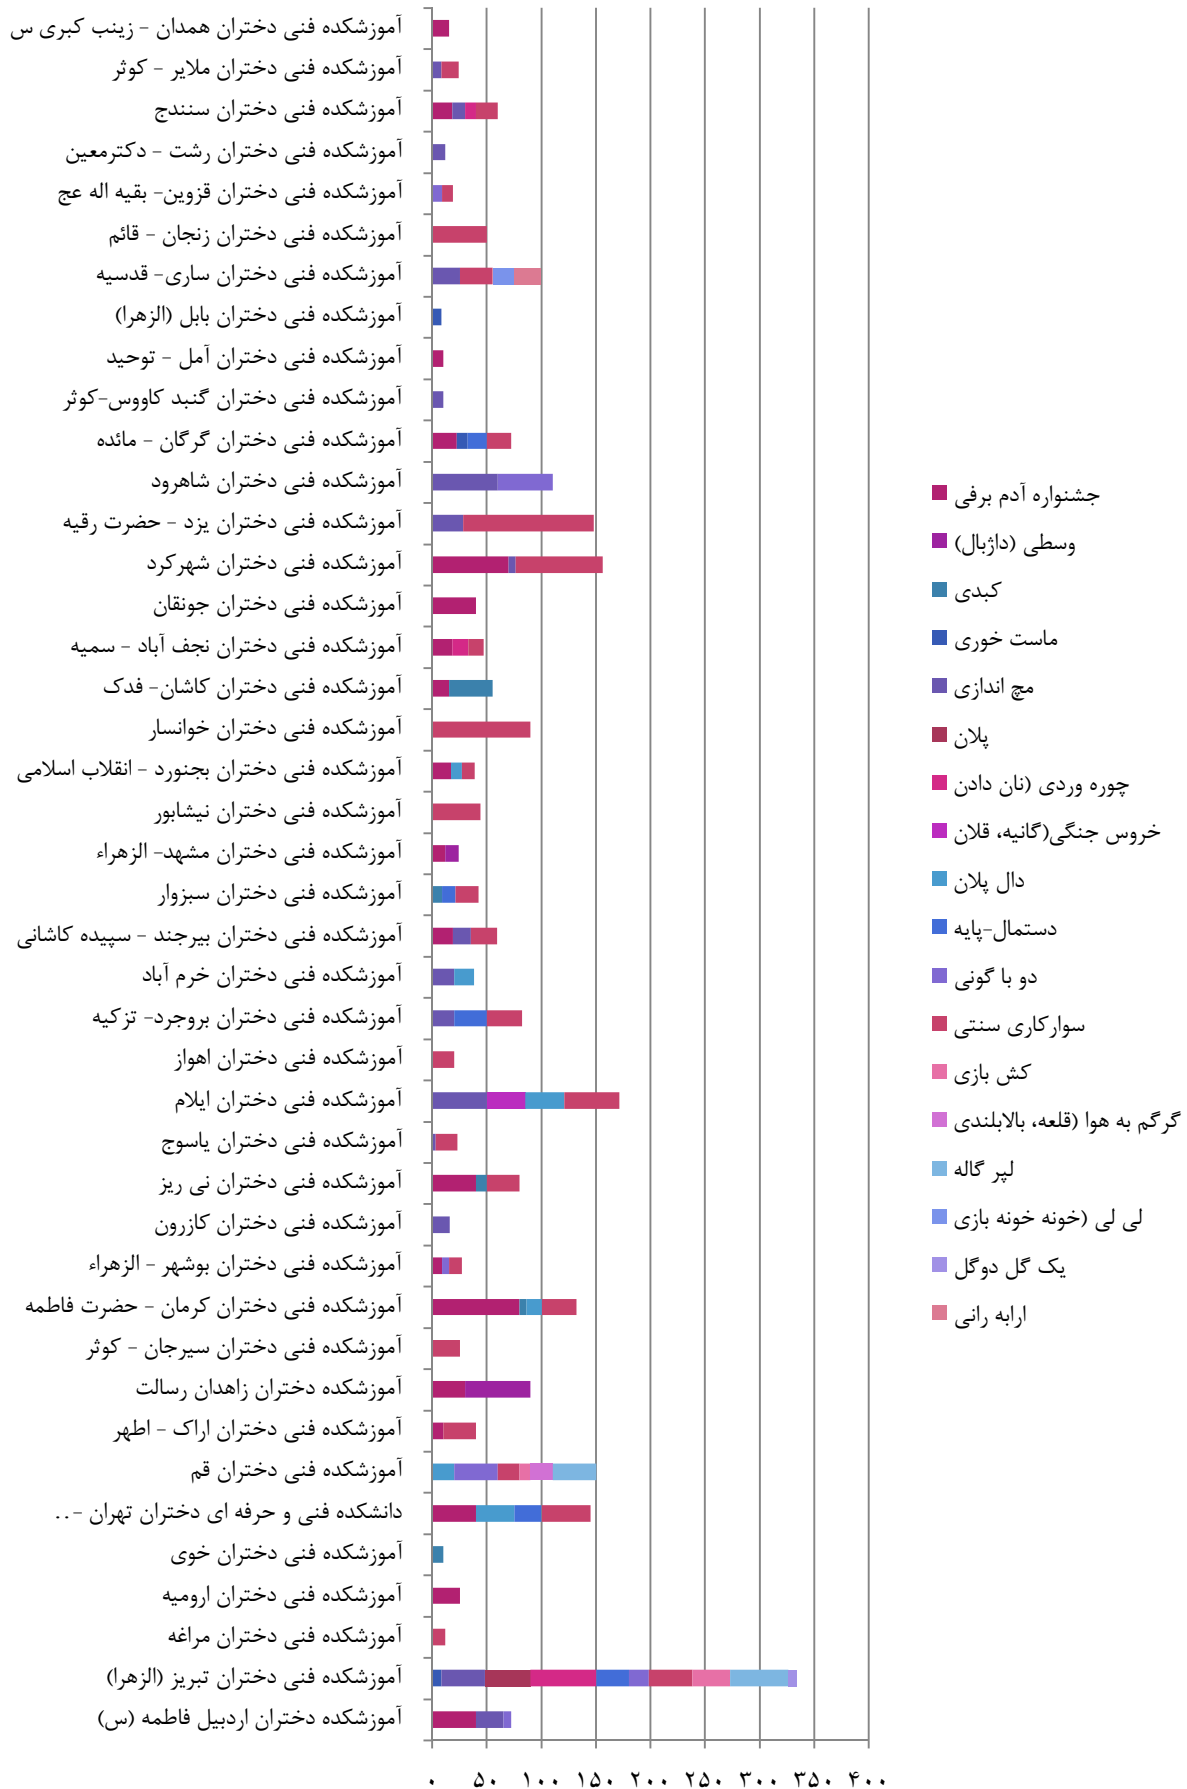

نمودار آمار شرکت کنندگان و رشته های ورزشی همگانی برگزار شده در مراکز دختران ویژه دانشجویان خوابگاهی

مراکز فعال و غیر فعال در رشته های همگانی ویژه دانشجویان خوابگاهی

۹ مرکز غیر فعال ■ ۴۲ مرکز فعال ■

نمودار آمار شرکت کنندگان در رشته های بومی محلی در مراکز دختران

نمودار آمار شرکت کنندگان و رشته های ورزشی بومی و محلی در مراکز دختران

مراکز فعال و غیر فعال در رشته های ورزشی بومی محلی

۹ مرکز غیر فعال ■ ۴۲ مرکز فعال ■

نمودار آمار شرکت کنندگان در رشته های ورزشی بومی محلی در مراکز دختران ویژه دانشجویان خوابگاهی

نمودار آمار شرکت کنندگان و رشته های بومی محلی برگزار شده در مراکز دختران ویژه دانشجویان خوابگاهی

مراکز فعال و غیر فعال در رشته بومی محلی ویژه دانشجویان خوابگاهی

۹ مرکز غیر فعال ■ ۴۲ مرکز فعال ■

بخش ۲:

دانشجویان پسر