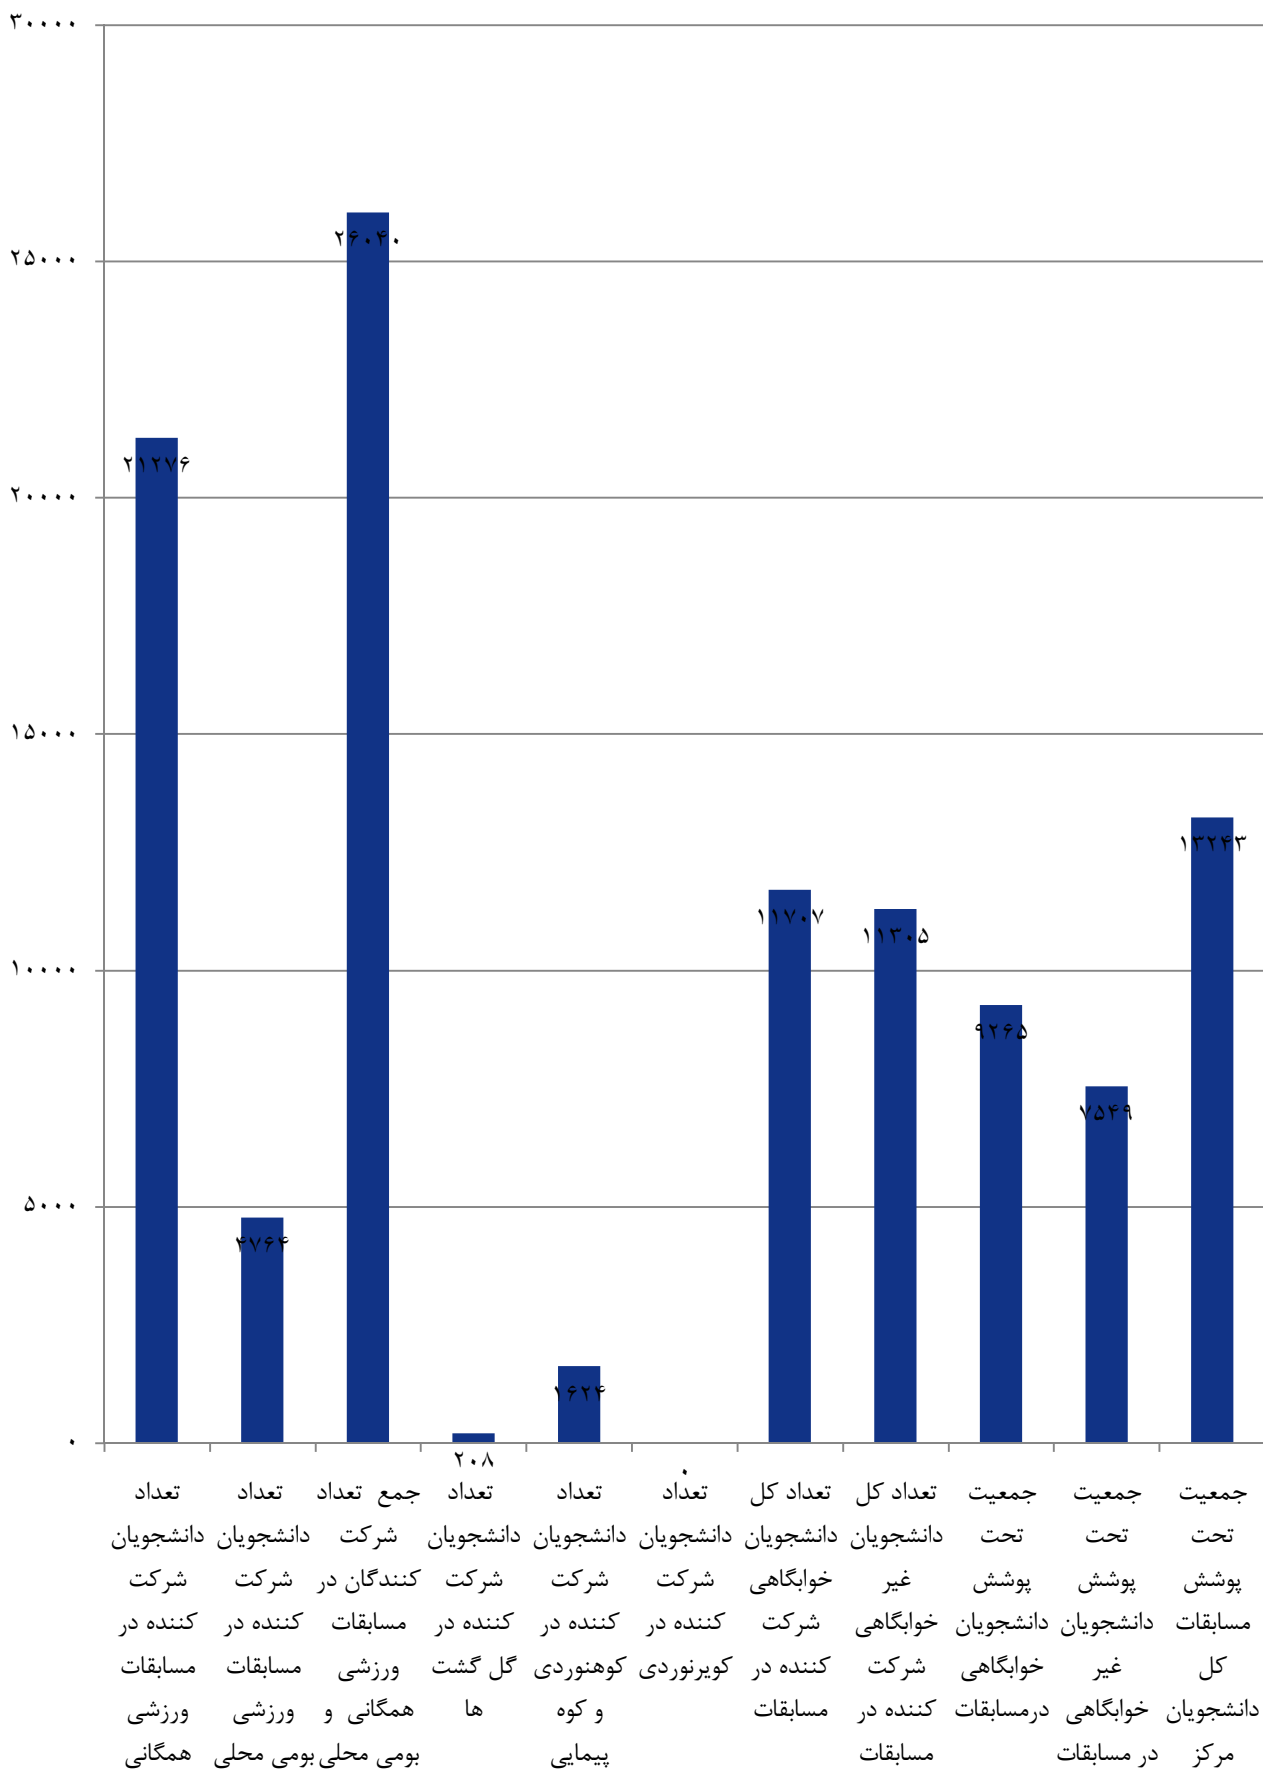

گرامیداشت روز ملی خلیج فارس پسر