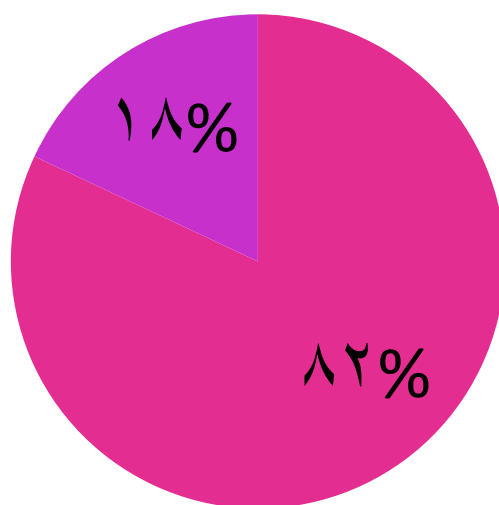

نمودار آمار شرکت کنندگان و رشته های ورزشی برگزار شده در مرکز دختران

مراکز فعال و غیر فعال در رشته های ورزشی همگانی

۲ مرکز غیر فعال ■ ۴۹ مرکز فعال ■

نمودار آمار شرکت کنندگان در رشته های ورزشی همگانی در مراکز دختران ویژه دانشجویان خوابگاهی

نمودار آمار شرکت کنندگان و رشته های ورزشی همگانی برگزار شده در مراکز دختران ویژه دانشجویان خوابگاهی

مراکز فعال و غیر فعال در رشته های همگانی ویژه دانشجویان خوابگاهی

۹ مرکز غیر فعال ■ ۴۲ مرکز فعال ■

نمودار آمار شرکت کنندگان در رشته های بومی محلی در مراکز دختران

نمودار آمار شرکت کنندگان و رشته های ورزشی بومی و محلی در مراکز دختران

مراکز فعال و غیر فعال در رشته های ورزشی بومی محلی

۹ مرکز غیر فعال ■ ۴۲ مرکز فعال ■

نمودار آمار شرکت کنندگان در رشته های ورزشی بومی محلی در مراکز دختران ویژه دانشجویان خوابگاهی

نمودار آمار شرکت کنندگان و رشته های بومی محلی برگزار شده در مراکز دختران ویژه دانشجویان خوابگاهی

مراکز فعال و غیر فعال در رشته بومی محلی ویژه دانشجویان خوابگاهی

۹ مرکز غیر فعال ■ ۴۲ مرکز فعال ■

بخش ۲:

دانشجویان پسر