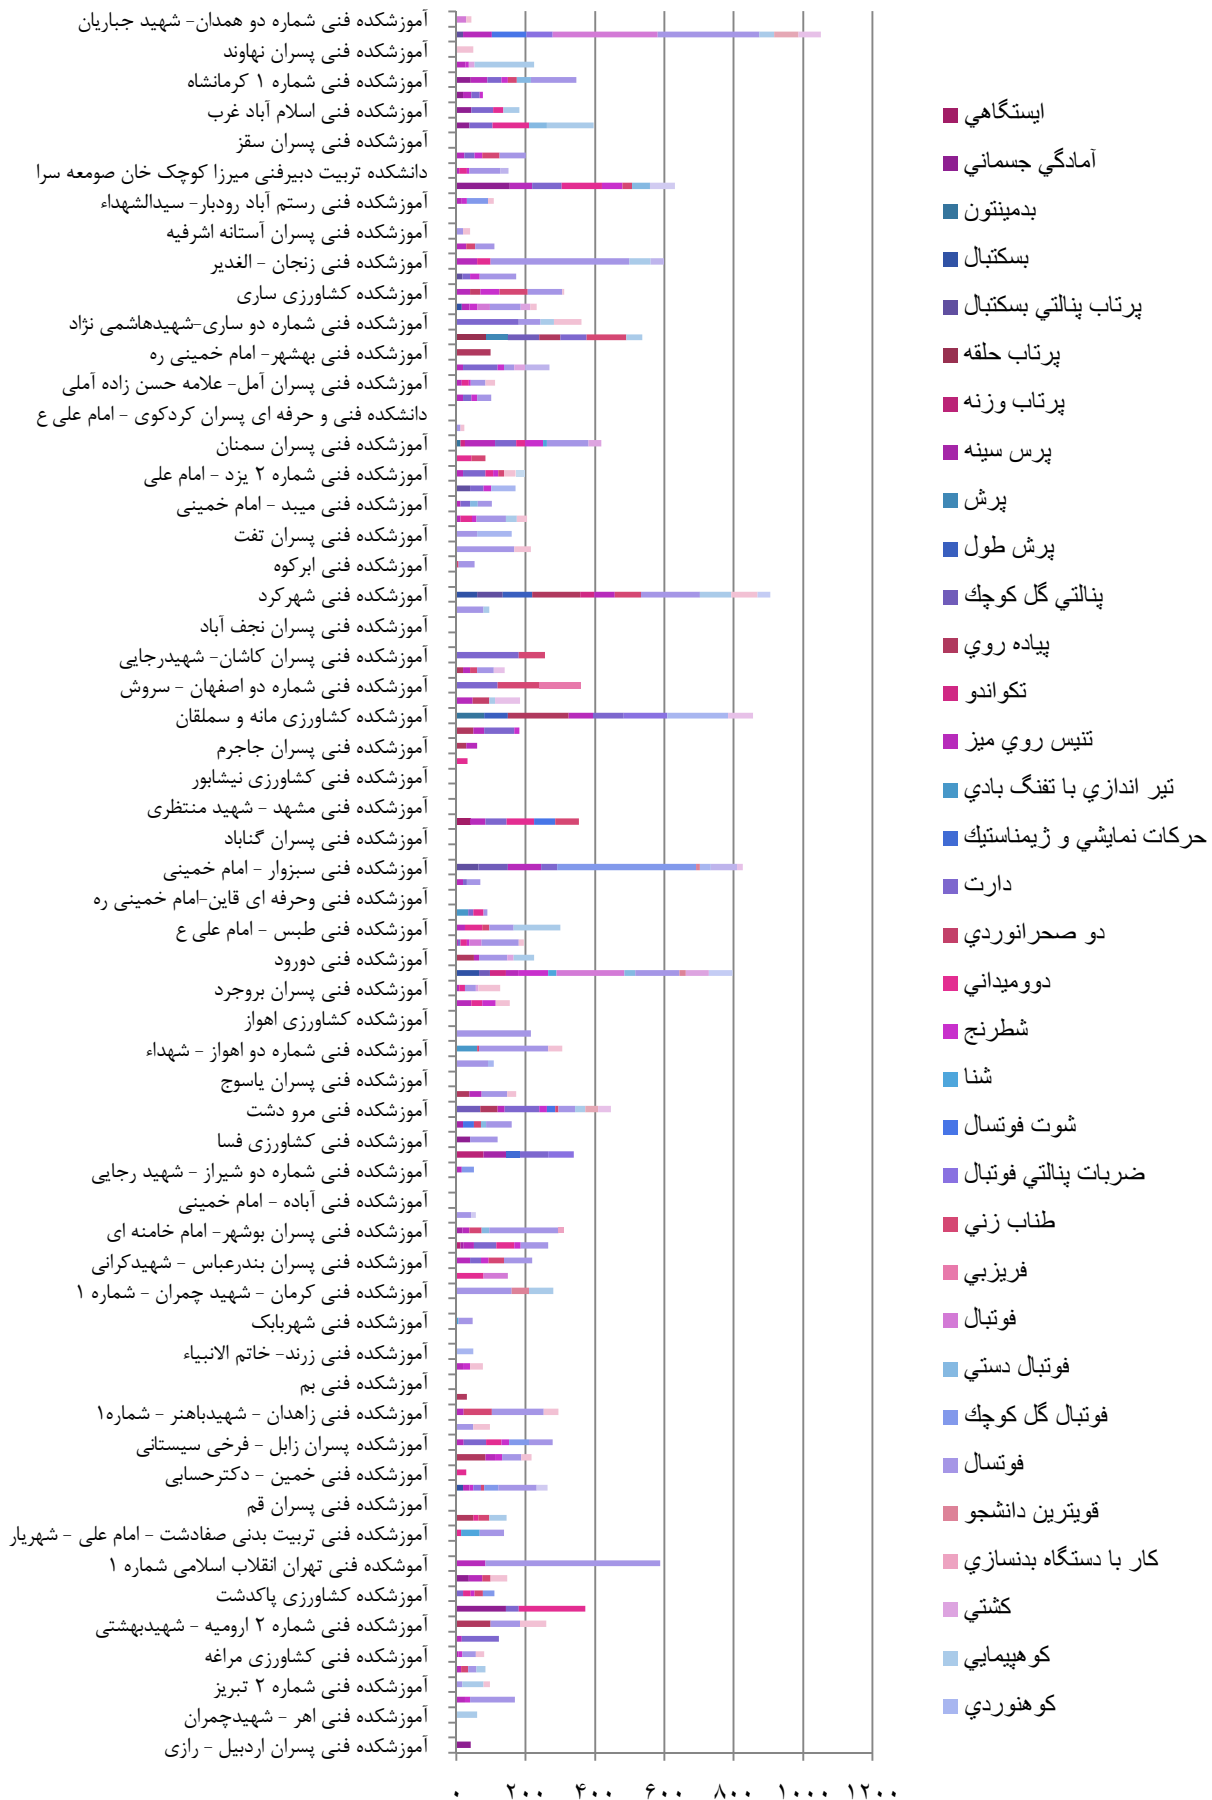

نمودار آمار شرکت کنندگان و رشته های ورزشی همگانی در مراکز پسران