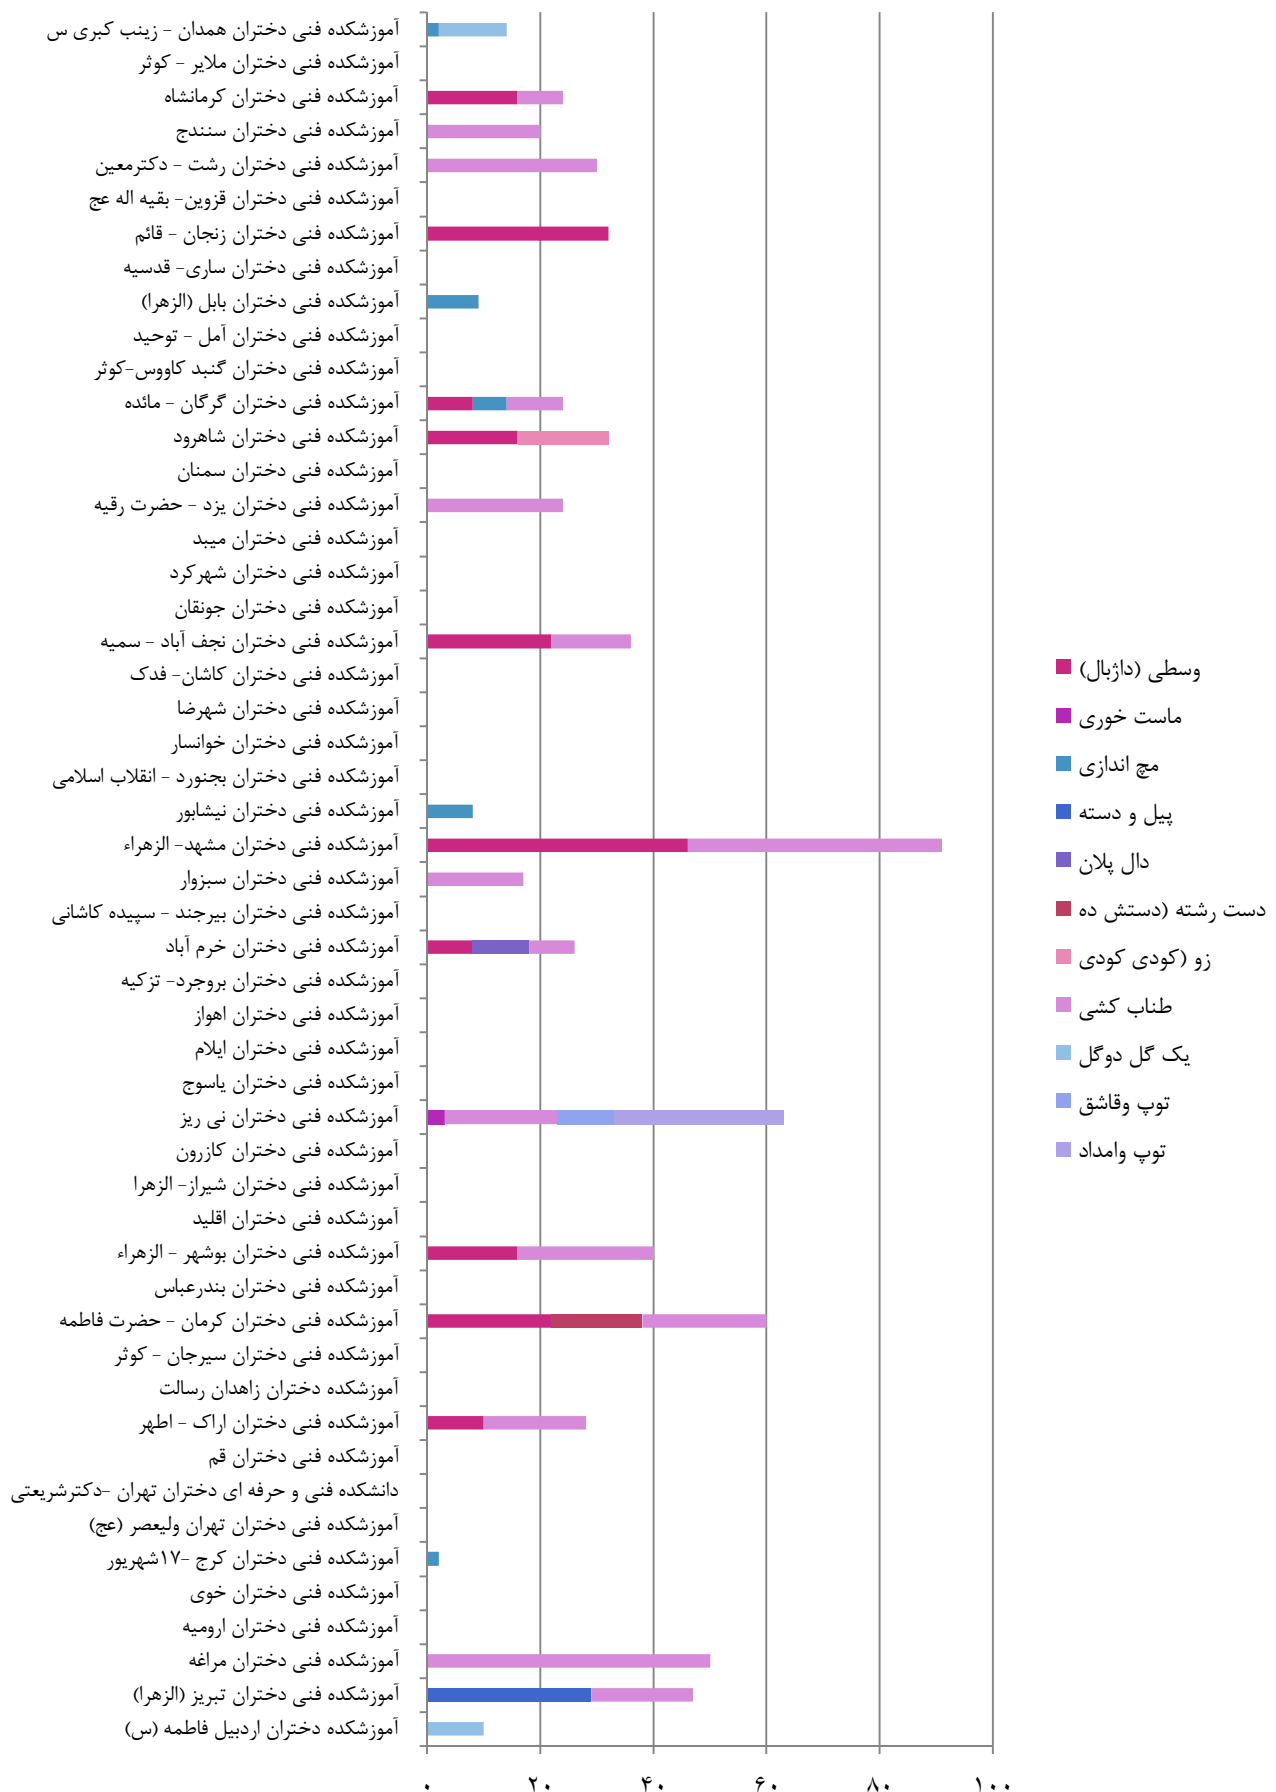

مراکز فعال و غیر فعال در رشته های ورزشی همگانی در مراکز پسران
ویژه دانشجویان خوابگاهی

■ ۴۲ مرکز فعال ■ ۹ مرکز غیر فعال

نمودار آمار شرکت کننده گان در رشته های ورزشی بومی محلی در مراکز پسران

نموار آمار شرکت کنندگان در رشته های ورزشی بومی در مراکز پسران

مراکز فعال و غیر فعال در رشته های ورزشی بومی محلی در مراکز پسران

■ ۶۸ مرکز غیر فعال ■ ۴۷ مرکز فعال

نمودار آمار شرکت کنندگان در رشته های ورزشی بومی محلی در مراکز پسران ویژه دانشجویان خوابگاهی

نمودار آمار شرکت کنندگان در رشته های ورزشی بومی محلی در مراکز پسران ویژه دانشجویان خوابگاهی

نمودار آمار شرکت کنندگان در رشته های ورزشی همگانی کارکنان خانم

نمودار آمار شرکت کنندگان در رشته های ورزشی همگانی کارکنان خانم

مراکز فعال و غیر فعال در رشته های ورزشی همگانی کارکنان خانم

۹ مرکز غیر فعال ■ ۴۲ مرکز فعال ■

نمودار آمار شرکت کنندگان در رشته های بومی محلی کارکنان خانم

نمودار آمار شرکت کنندگان در رشته های بومی محلی کارکنان خانم

مراکز فعال و غیر فعال در رشته بومی محلی به تفکیک کارکنان خانم

۹ مرکز غیر فعال ■ ۴۲ مرکز فعال ■