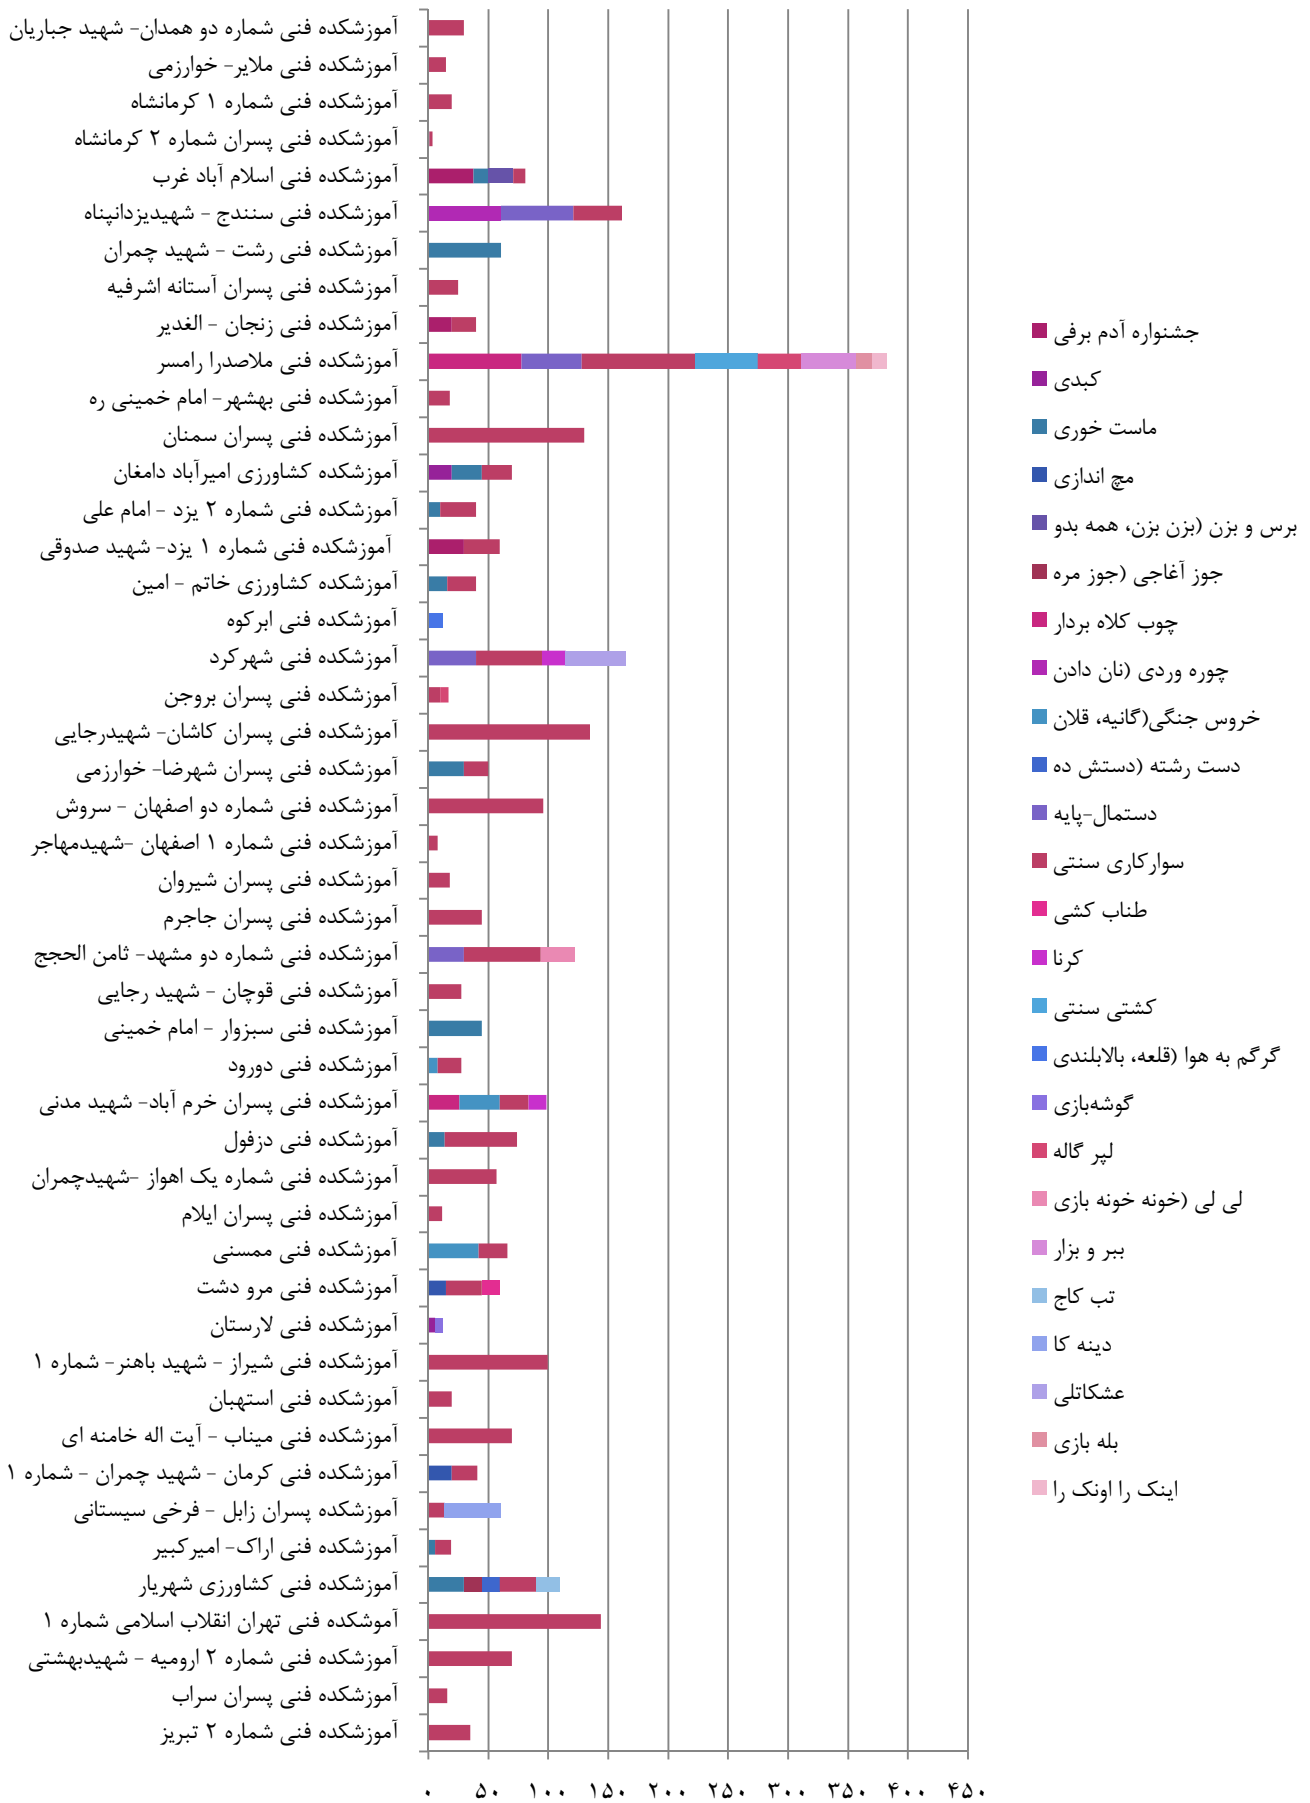

مراکز فعال و غیر فعال در رشته های ورزشی همگانی در مراکز پسران
ویژه دانشجویان خوابگاهی

■ ۴۲ مرکز فعال ■ ۹ مرکز غیر فعال

نمودار آمار شرکت کننده گان در رشته های ورزشی بومی محلی در مراکز پسران

نموار آمار شرکت کنندگان در رشته های ورزشی بومی در مراکز پسران

مراکز فعال و غیر فعال در رشته های ورزشی بومی محلی در مراکز پسران

■ ۶۸ مرکز غیر فعال ■ ۴۷ مرکز فعال

نمودار آمار شرکت کنندگان در رشته های ورزشی بومی محلی در مراکز پسران ویژه دانشجویان خوابگاهی

نمودار آمار شرکت کنندگان در رشته های ورزشی بومی محلی در مراکز پسران ویژه دانشجویان خوابگاهی