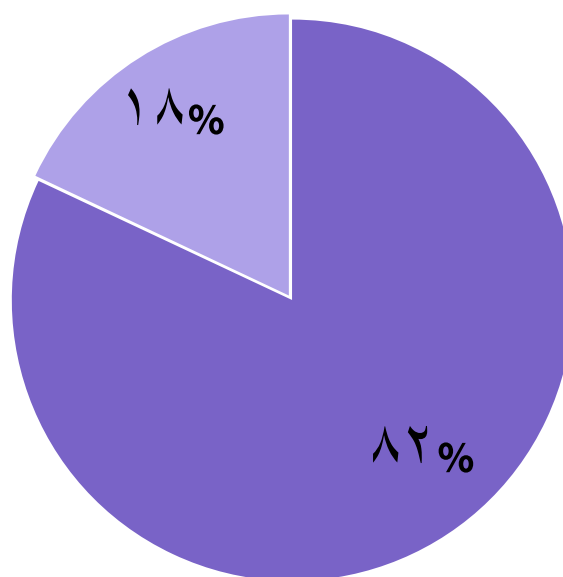

مراکز فعال و غیر فعال در رشته های ورزشی همگانی کارکنان آقا

۹ مرکز غیر فعال ■ ۴۲ مرکز فعال ■