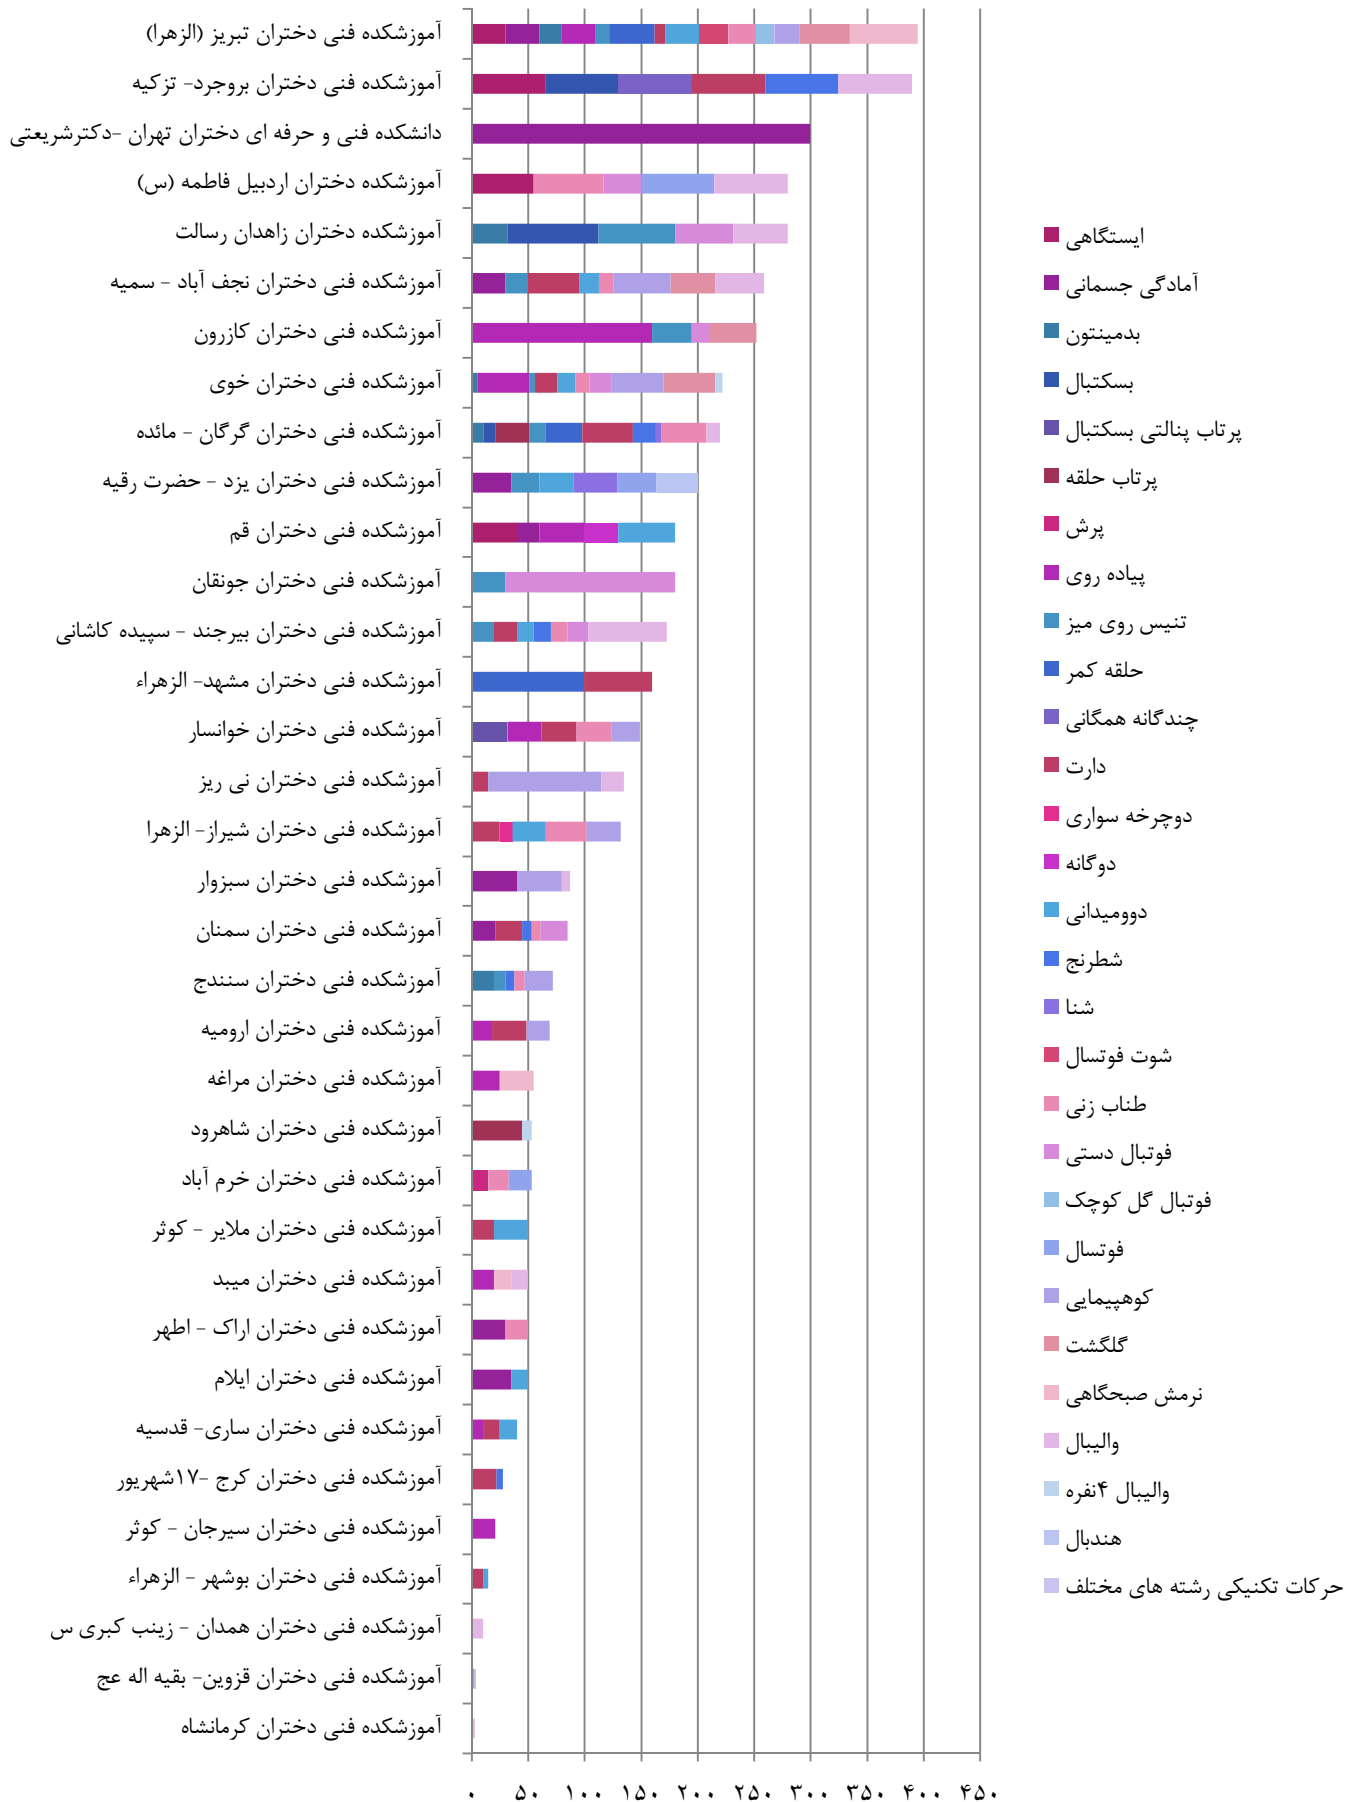

بخش ۱ :

دانشجویان دختر

مراکز تابعه دانشگاه فنی و حرفه‌ای

نتایج کلی مسابقات رشته های ورزشی همگانی ویژه دانشجویان دختر

نمودار آمار شرکت کنندگان در رشته های ورزشی همگانی مراکز دختران

نمودار آمار شرکت کنندگان و رشته های ورزشی همگانی مراکز دختران

مراکز فعال و غیر فعال در رشته های ورزشی همگانی در
مراکز دختران

نمودار آمار شرکت کنندگان در رشته های ورزشی همگانی مراکز دختران ویژه دانشجویان خوابگاهی

نمودار آمار شرکت کنندگان و رشته های ورزشی همگانی مراکز دختران ویژه دانشجویان خوابگاهی