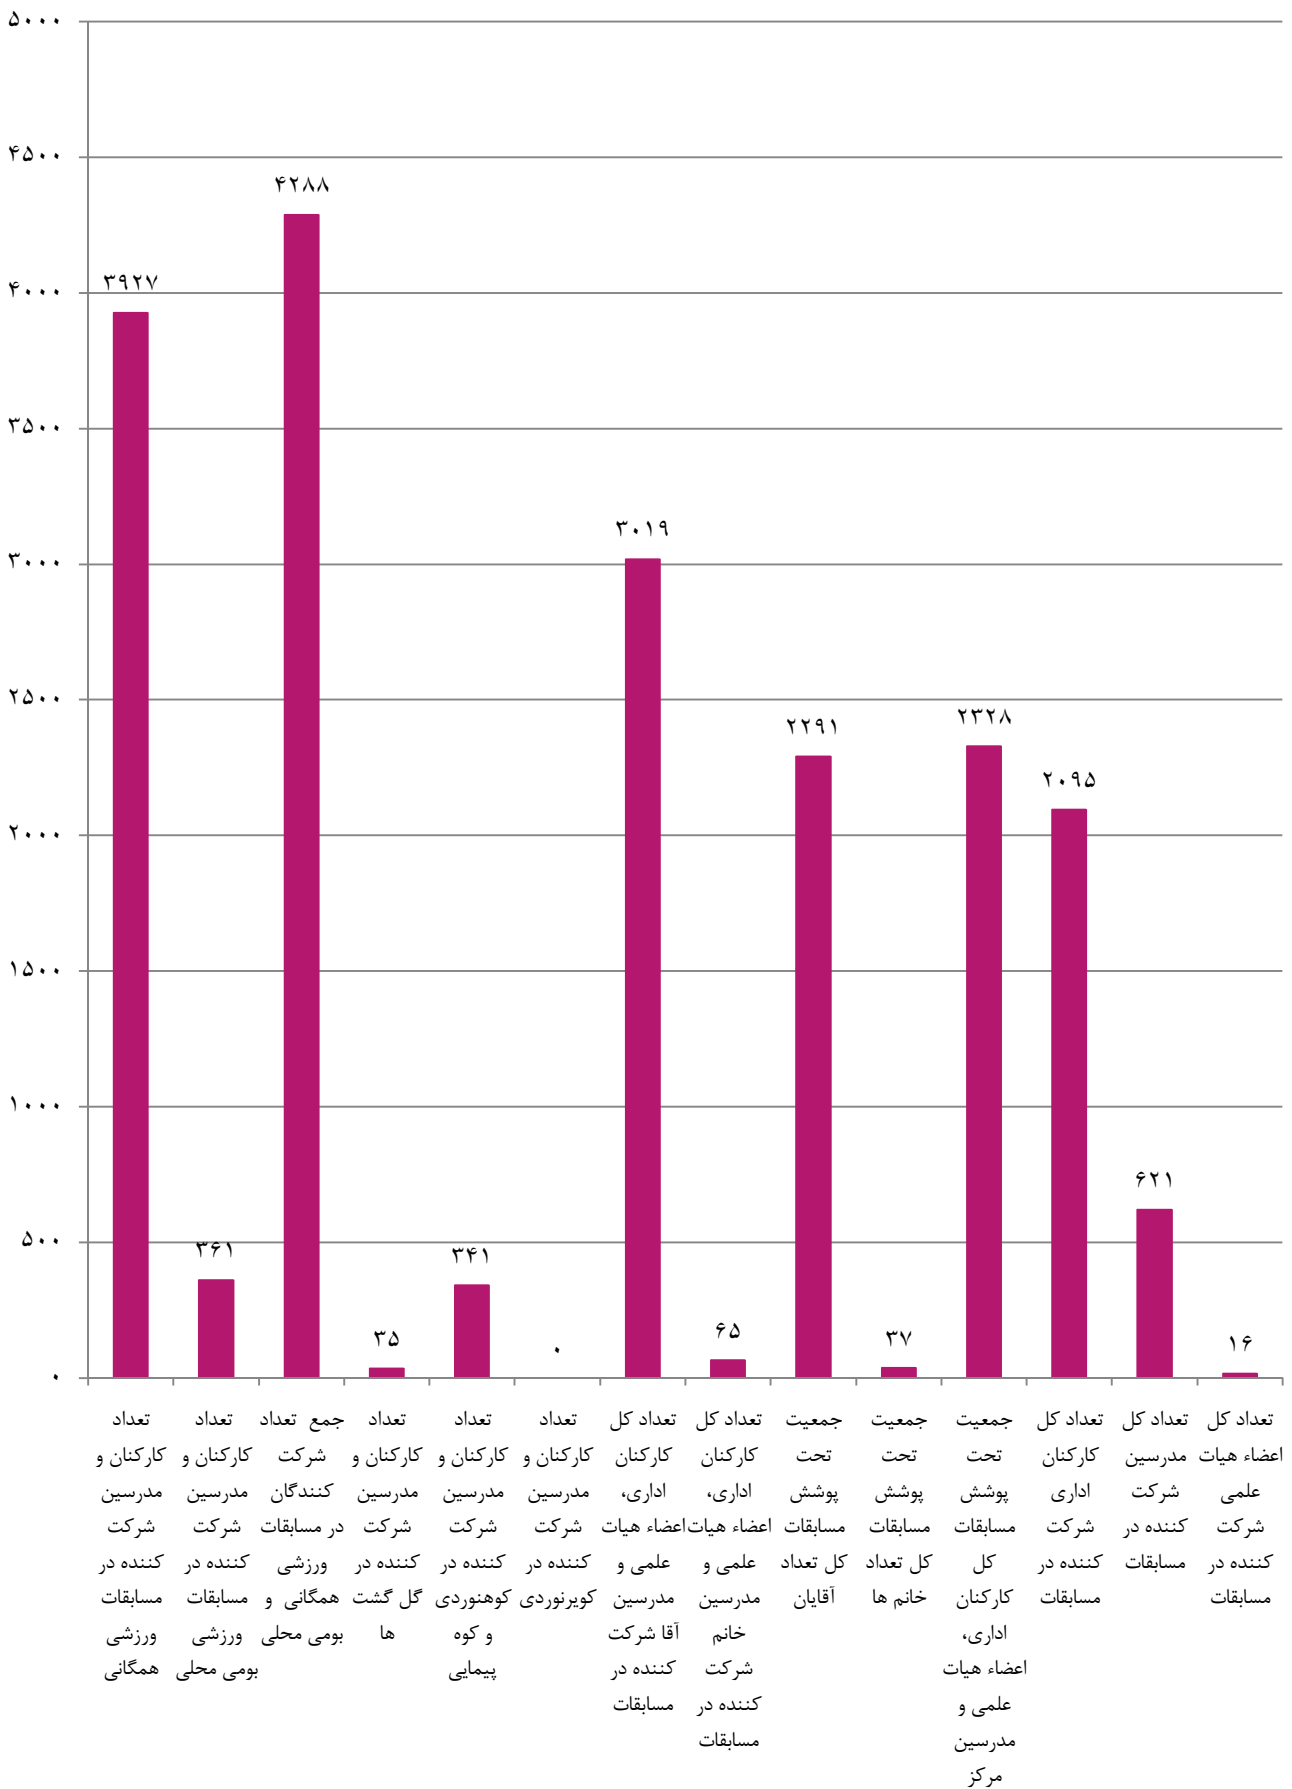

گرامیداشت دهه مبارک فجر کارکنان آقا