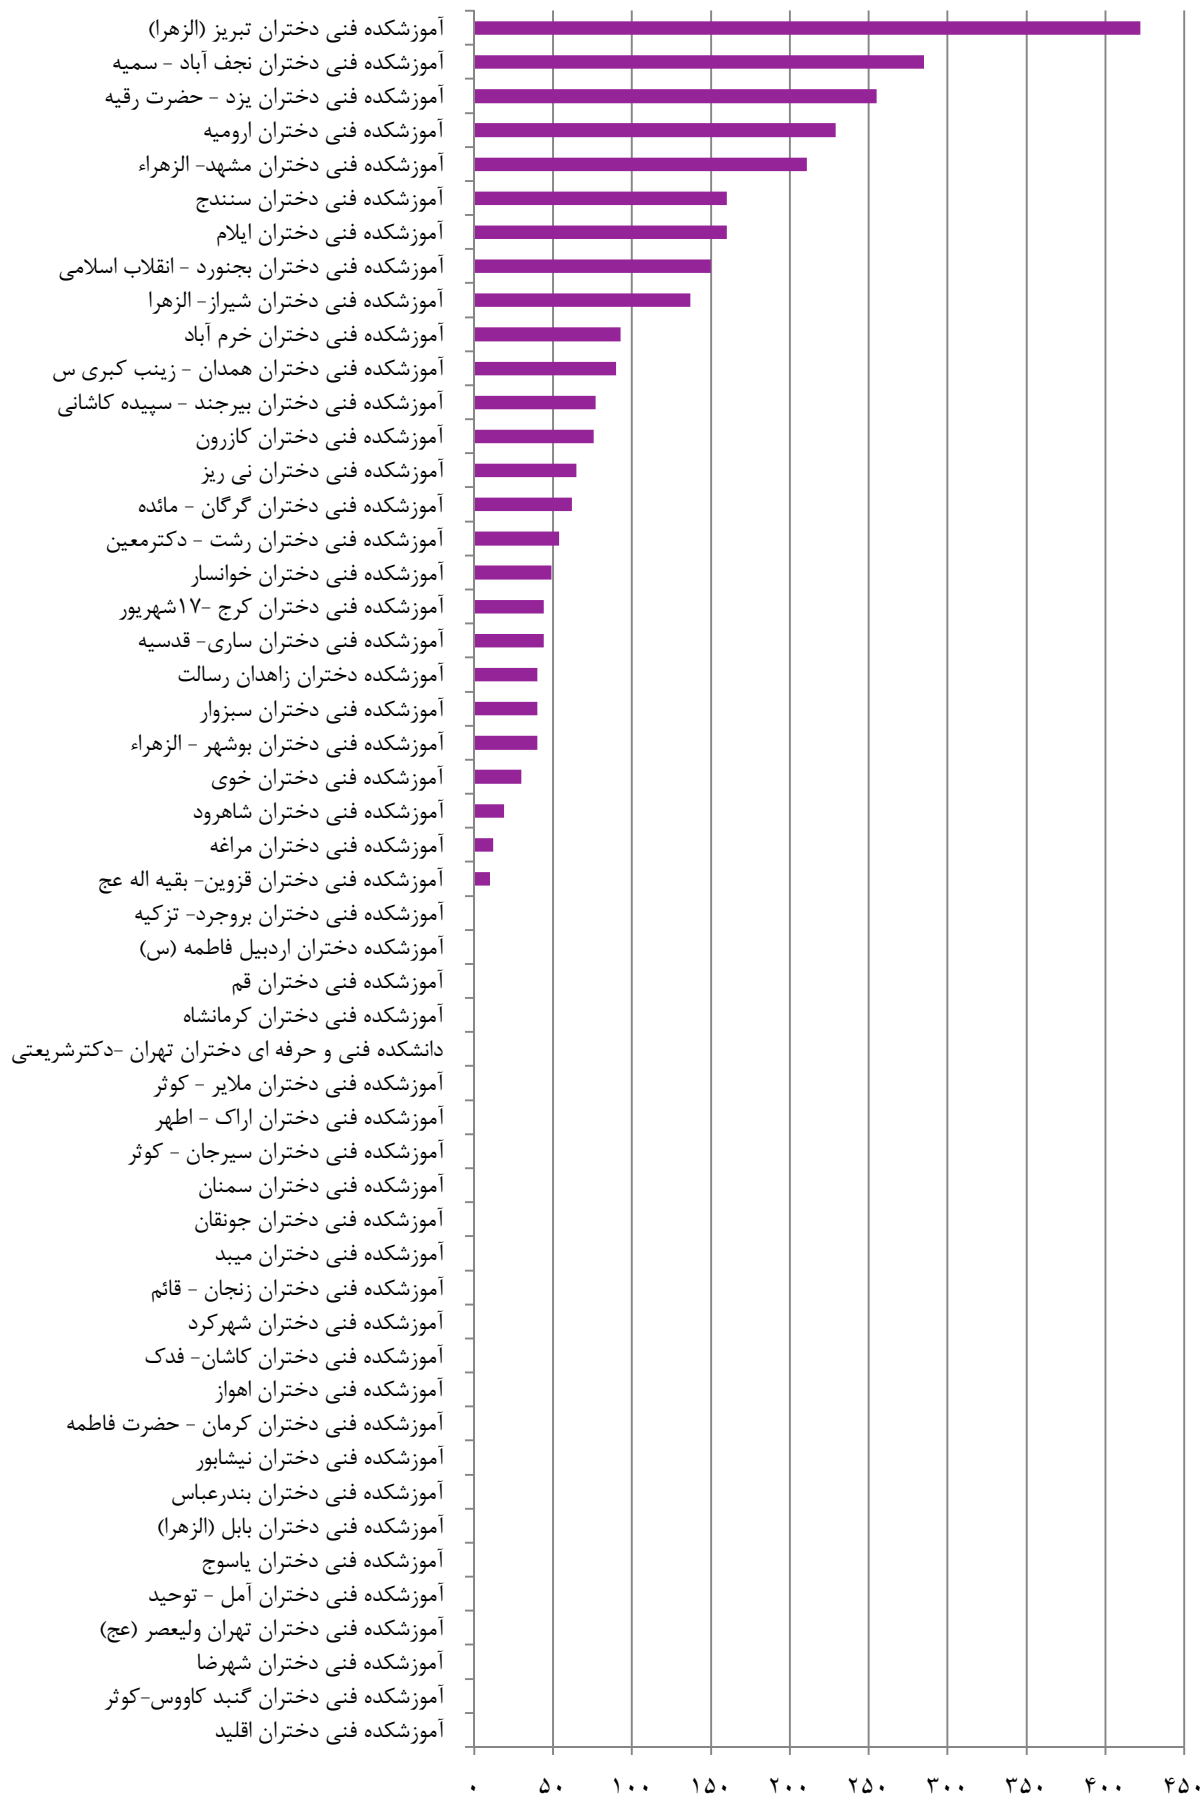

نمودار آمار شرکت کنندگان در رشته های ورزشی بومی محلی مراکز دختران