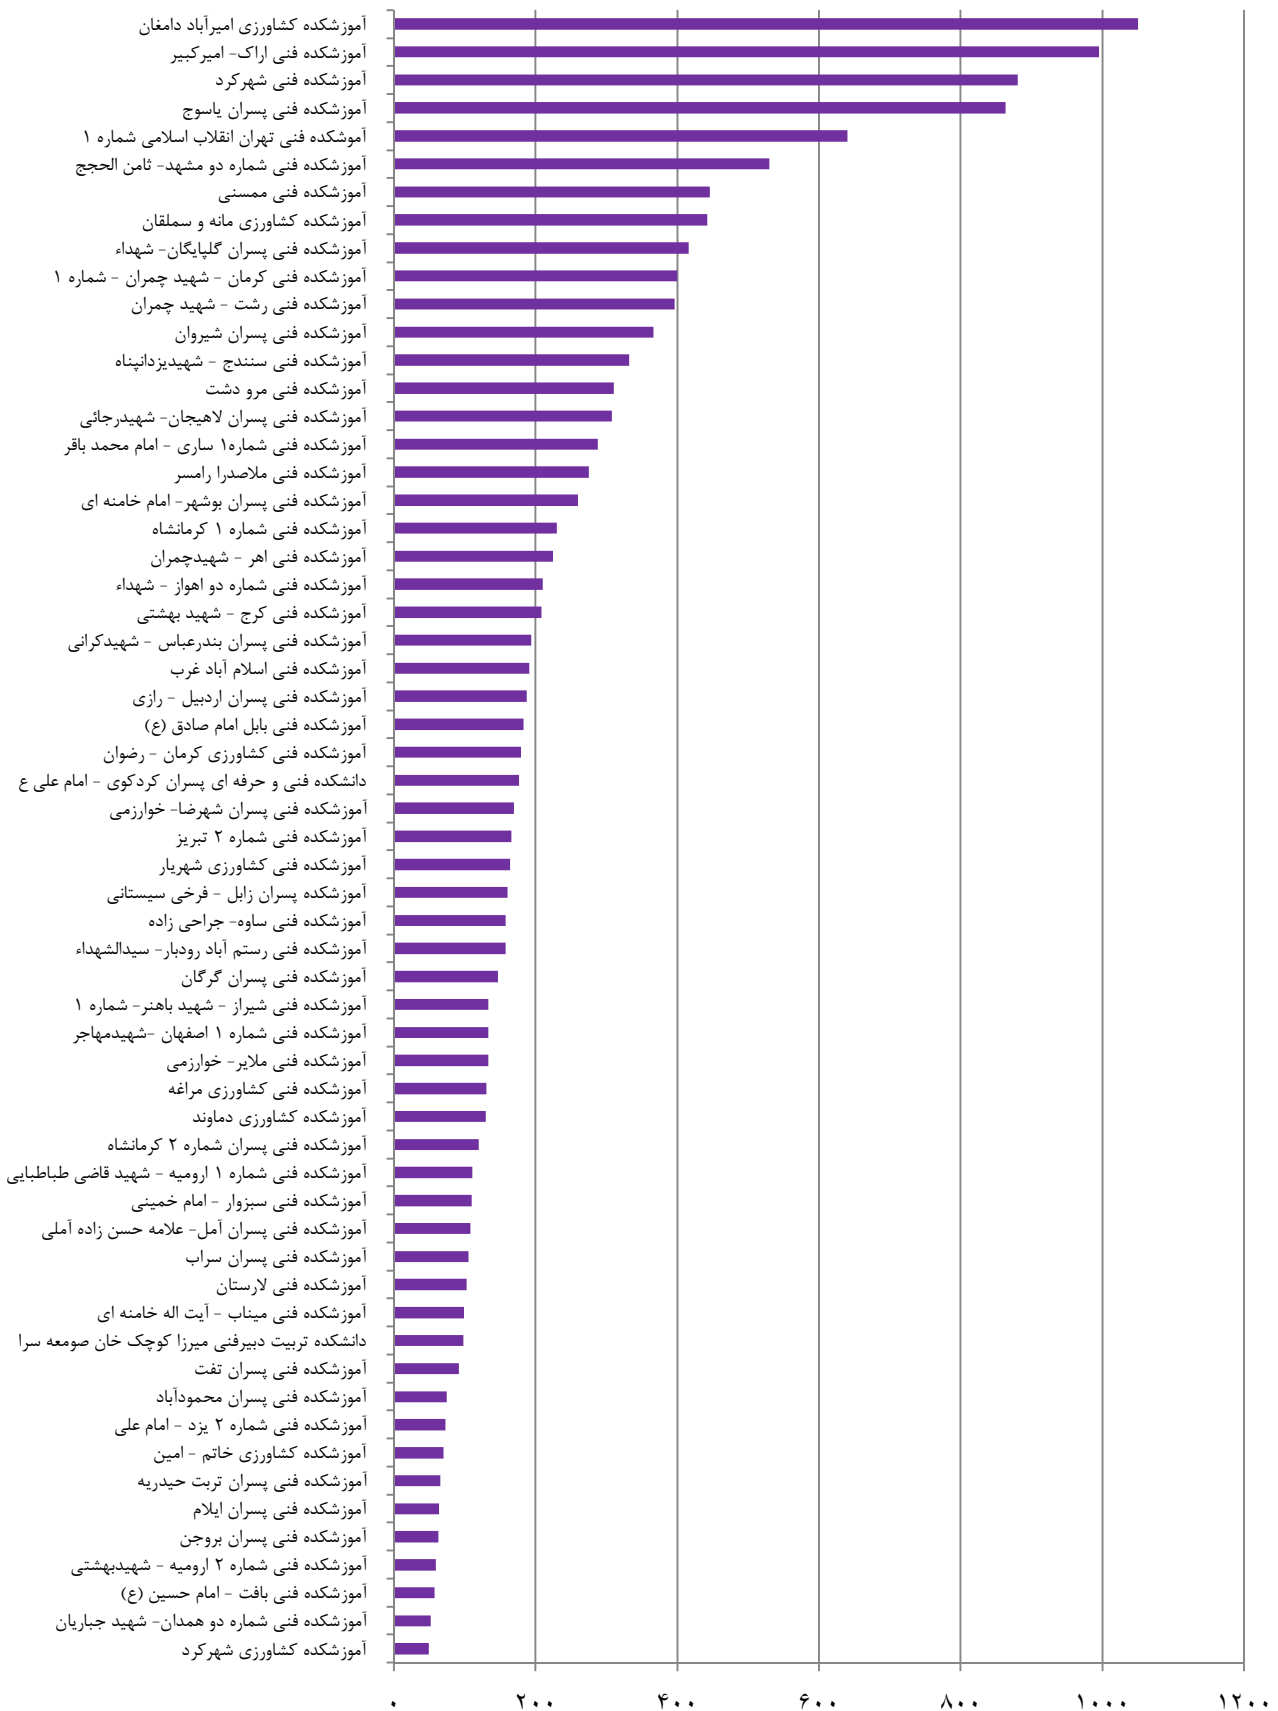

نمودار آمار شرکت کنندگان در رشته های ورزشی همگانی مراکز پسران (قسمت ۱)