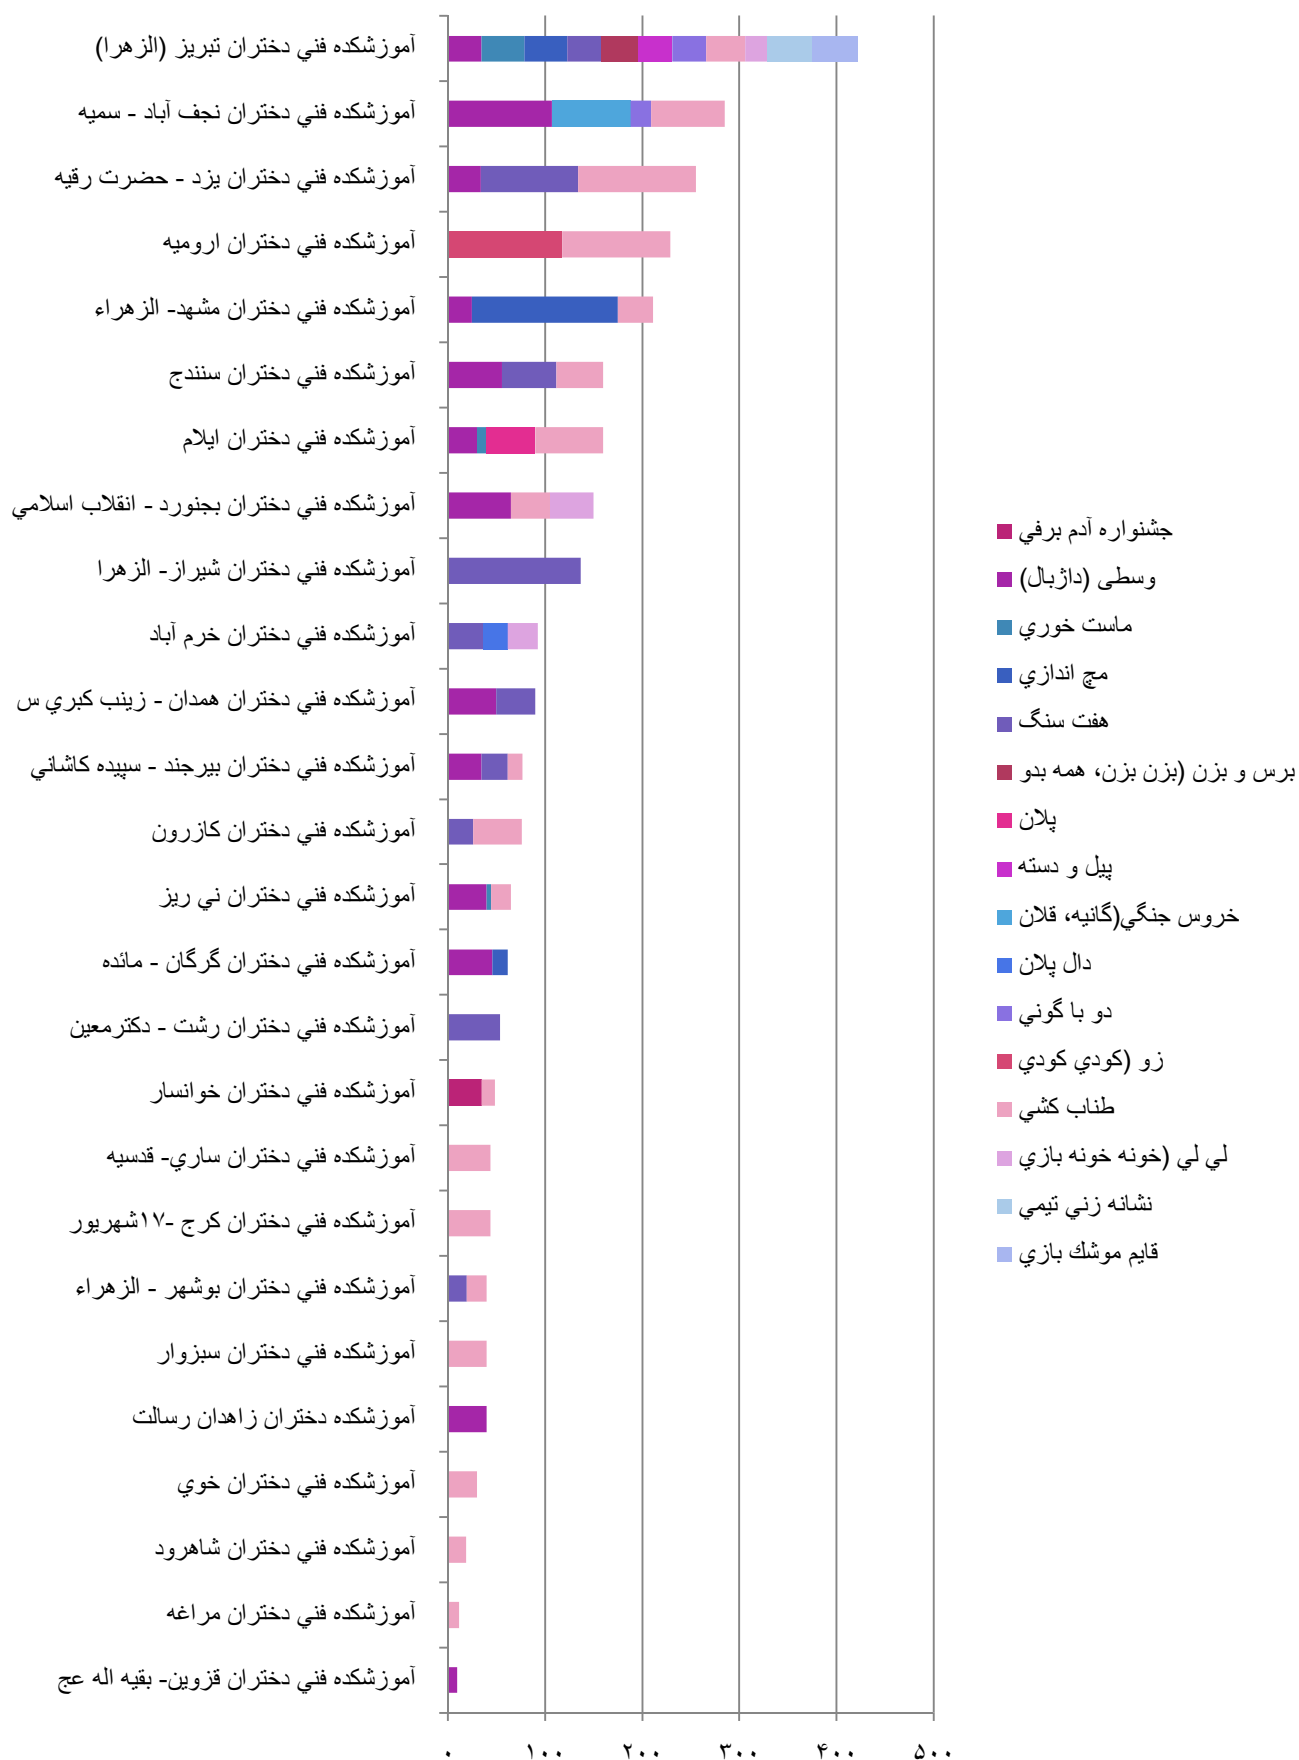

نمودار آمار شرکت کنندگان و رشته های ورزشی بومی محلی مراکز دختران