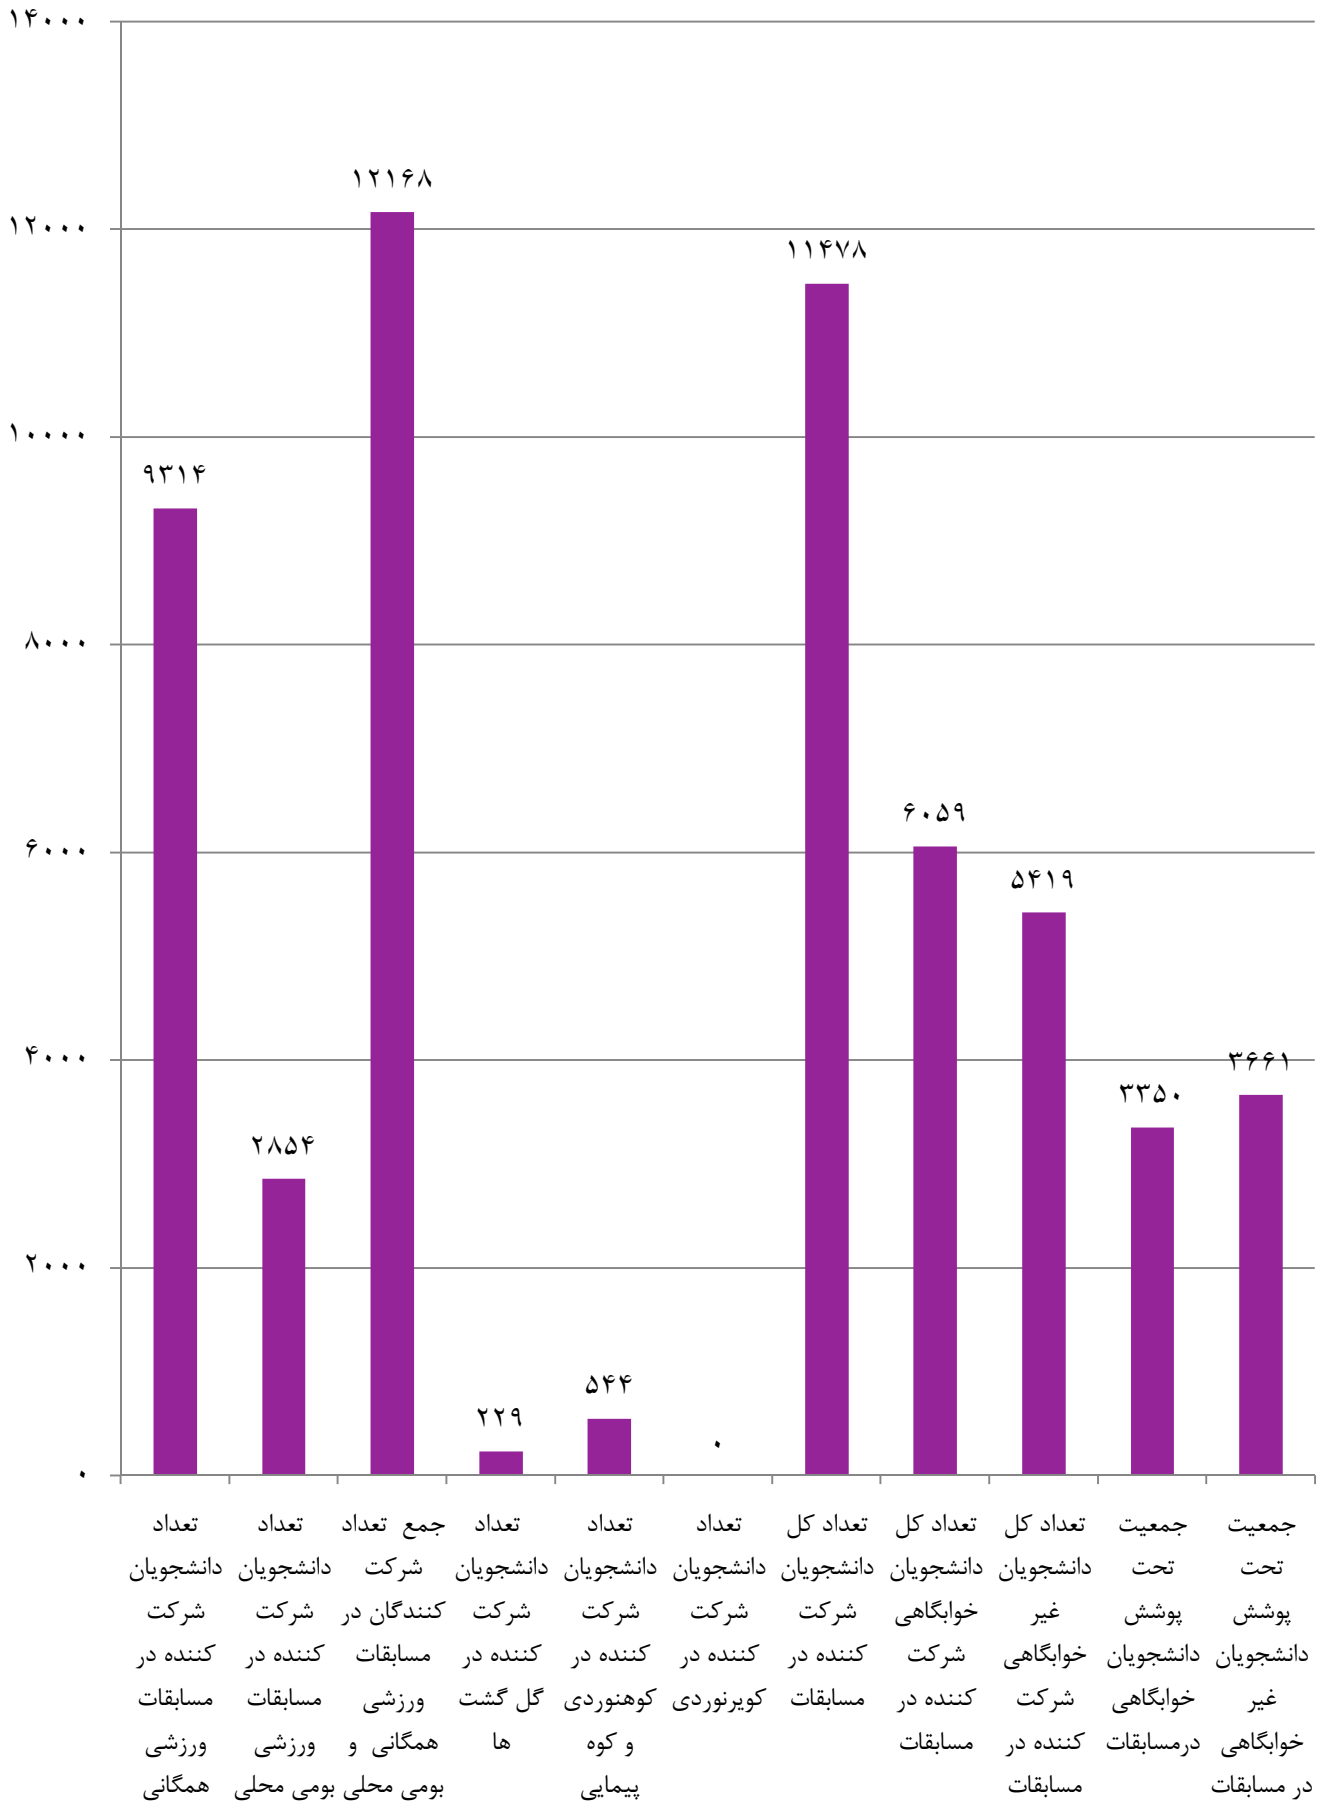

نتایج کلی مسابقات رشته های ورزشی همگانی ویژه دانشجویان دختر