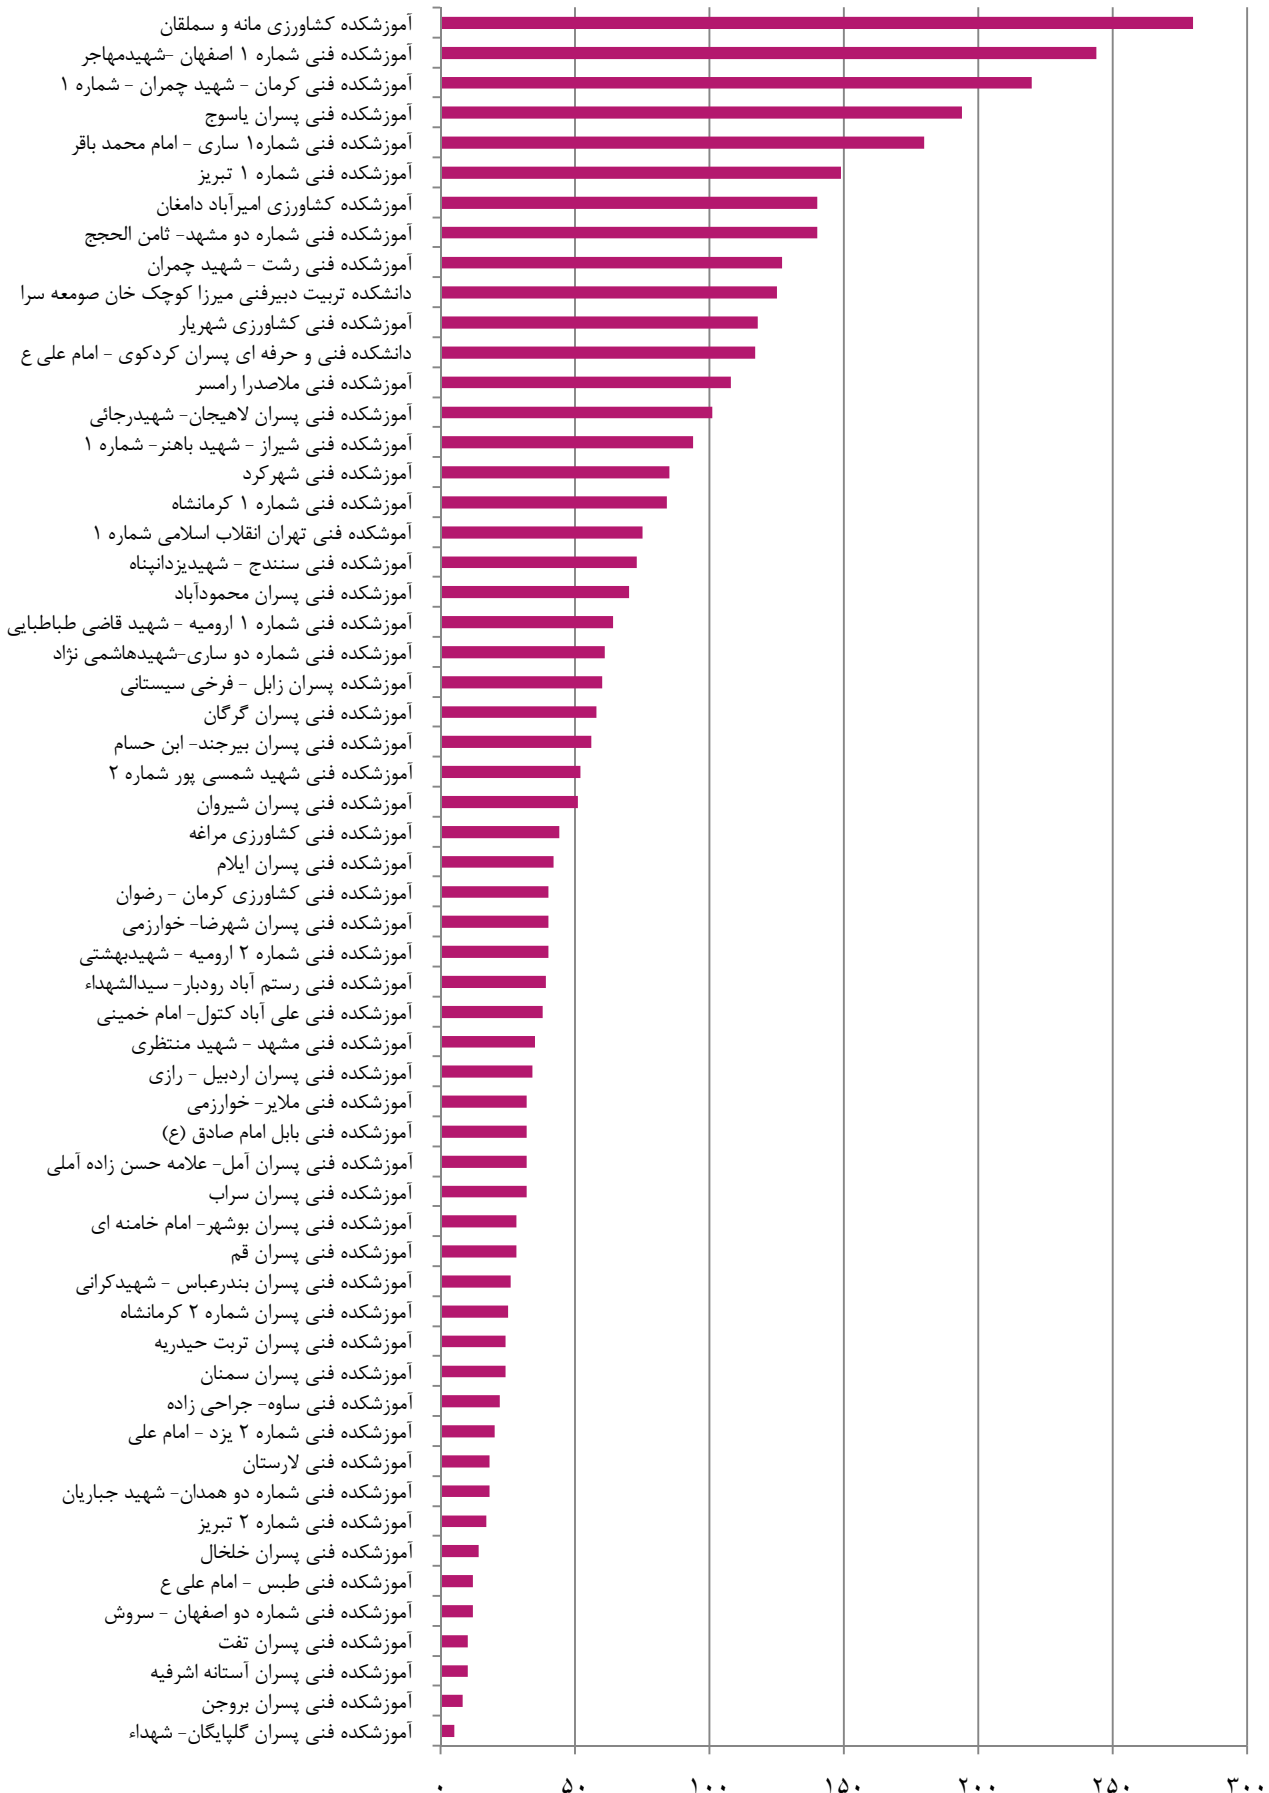

نمودار آمار شرکت کنندگان در رشته های ورزشی همگانی کارکنان آقا(قسمت ۱)