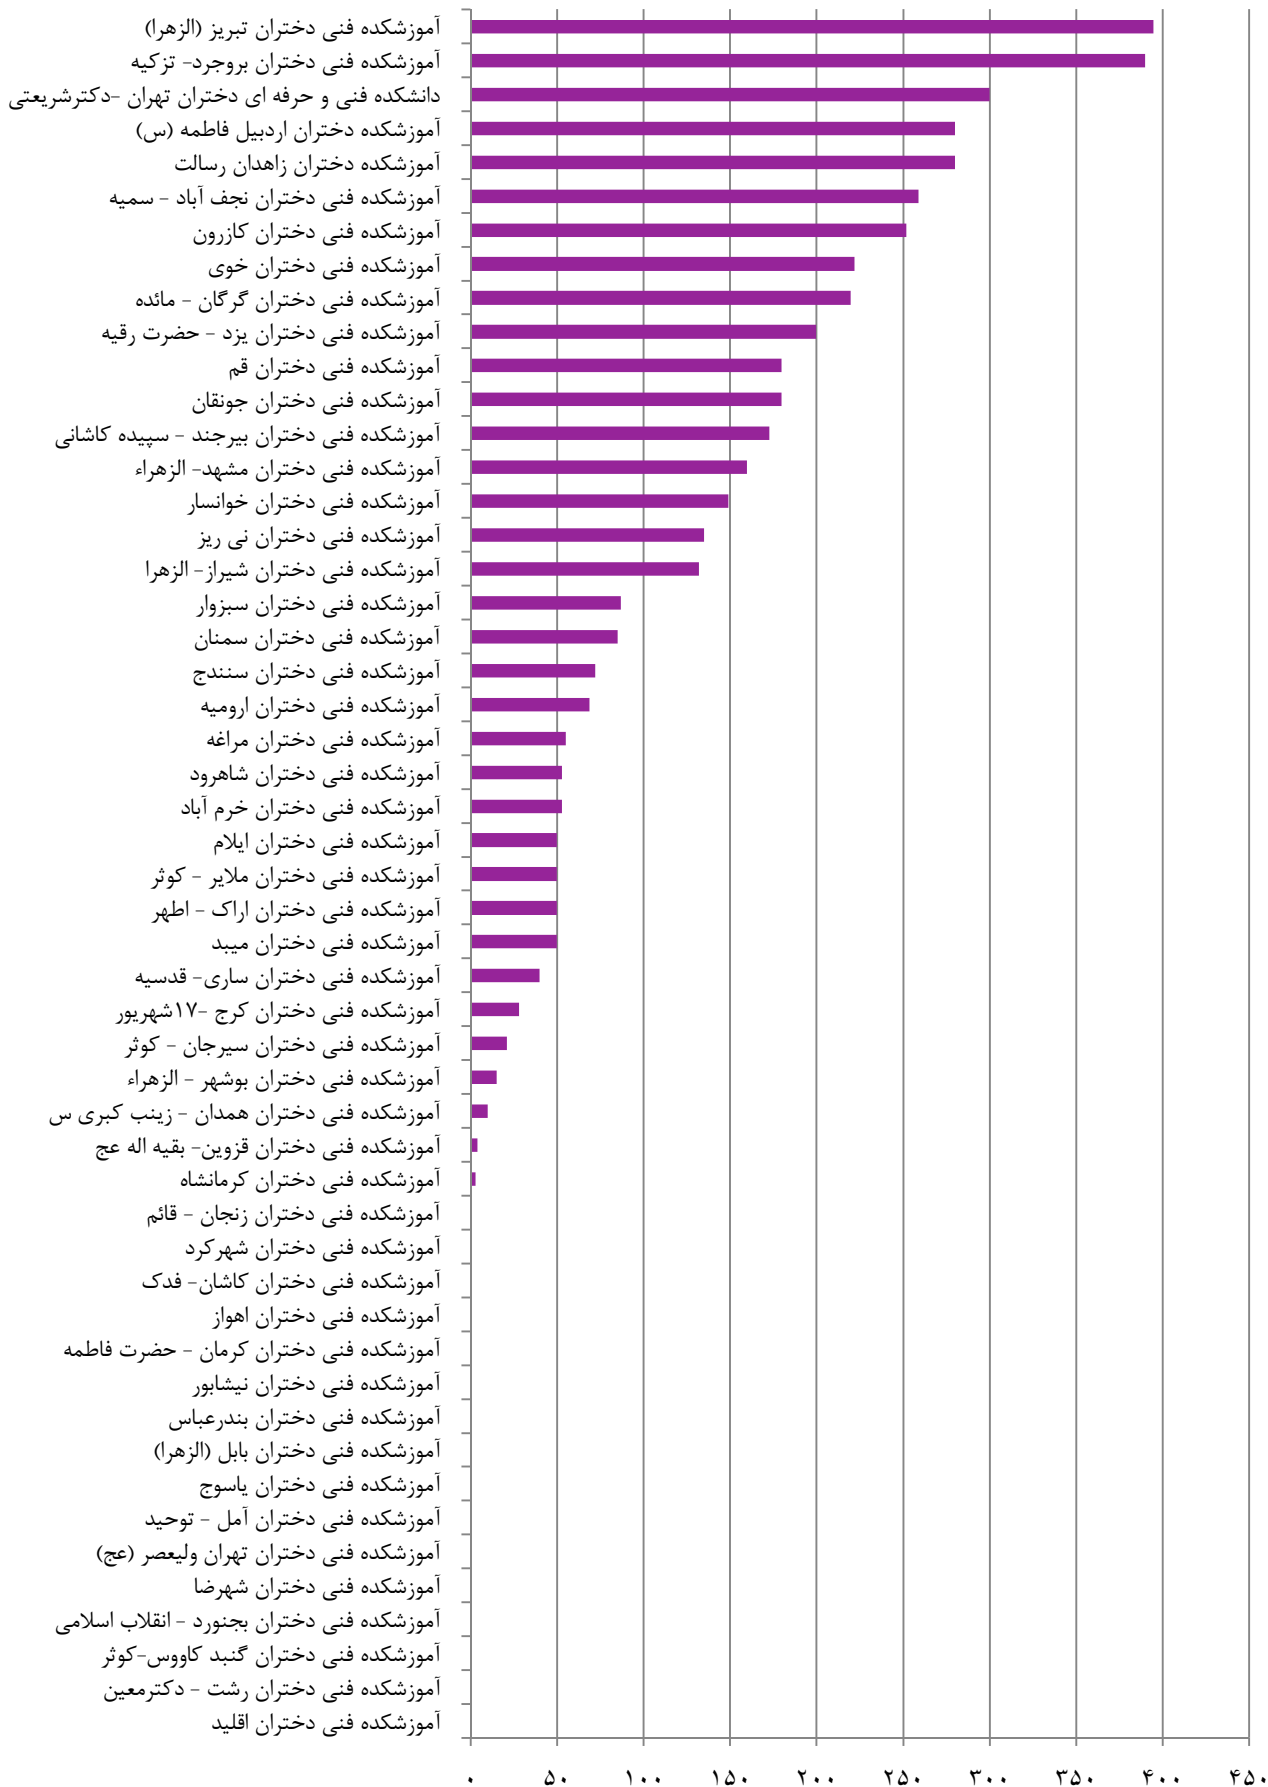

نمودار آمار شرکت کنندگان در رشته های ورزشی همگانی مراکز دختران ویژه دانشجویان خوابگاهی