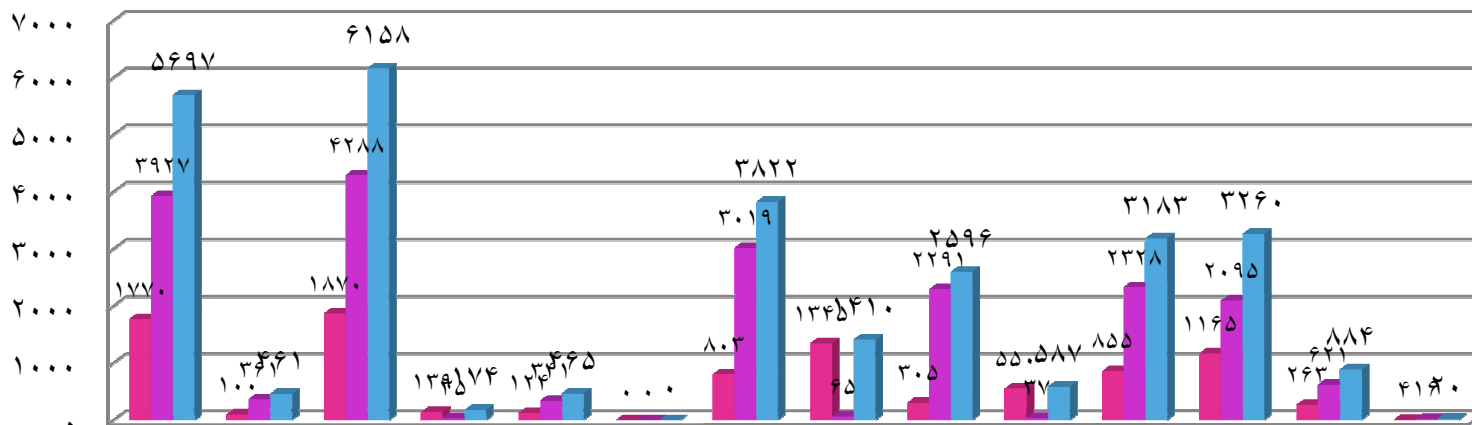

نتایج کلی مسابقات کارکنان به مناسبت بزرگداشت دهه مبارک فجر در یک نگاه

	تعداد کارکنان و مدرسین شرکت کننده در مسابقات ورزشی همگانی	تعداد کارکنان و مدرسین شرکت کننده در مسابقات ورزشی بومی محلی	جمع تعداد شرکت کنندگان در مسابقات ورزشی محلی	تعداد کارکنان و مدرسین شرکت کننده در گشت ها	تعداد کارکنان و مدرسین شرکت کننده در کوهنوردی و کوه پیمایی	تعداد کارکنان و مدرسین کوپرنوردی و کوه پیمایی	تعداد کل کارکنان اداری، اعضای هیات علمی و مدرسین آقا شرکت کنند...	تعداد کل کارکنان اداری، اعضای هیات علمی و مدرسین خانم شرکت کنند...	جمعیت تحت پوشش مسابقات آقاییان خانم ها	جمعیت تحت پوشش مسابقات اداری، اعضای هیات علمی و مدرسین	تعداد کل کارکنان اداری شرکت کننده در مسابقات	تعداد کل مدرسین شرکت کننده در مسابقات	تعداد کل اعضای هیات علمی شرکت کننده در مسابقات	
گرامیداشت دهه مبارک فجر کارکنان خانم	۱۷۷۰	۱۰۰	۱۸۷۰	۱۳۹	۱۲۴	۰	۸۰۳	۱۳۴۵	۳۰۵	۵۵۰	۸۵۵	۱۱۶۵	۲۶۳	۴
گرامیداشت دهه مبارک فجر کارکنان آقا	۳۹۲۷	۳۶۱	۴۲۸۸	۳۵	۳۴۱	۰	۳۰۱۹	۶۵	۲۲۹۱	۳۷	۲۳۲۸	۲۰۹۵	۶۲۱	۱۶
جمع کل شرکت کنندگان مسابقات دهه فجر	۵۶۹۷	۴۶۱	۶۱۵۸	۱۷۴	۴۶۵	۰	۳۸۲۲	۱۴۱۰	۲۵۹۶	۵۸۷	۳۱۸۳	۳۲۶۰	۸۸۴	۲۰