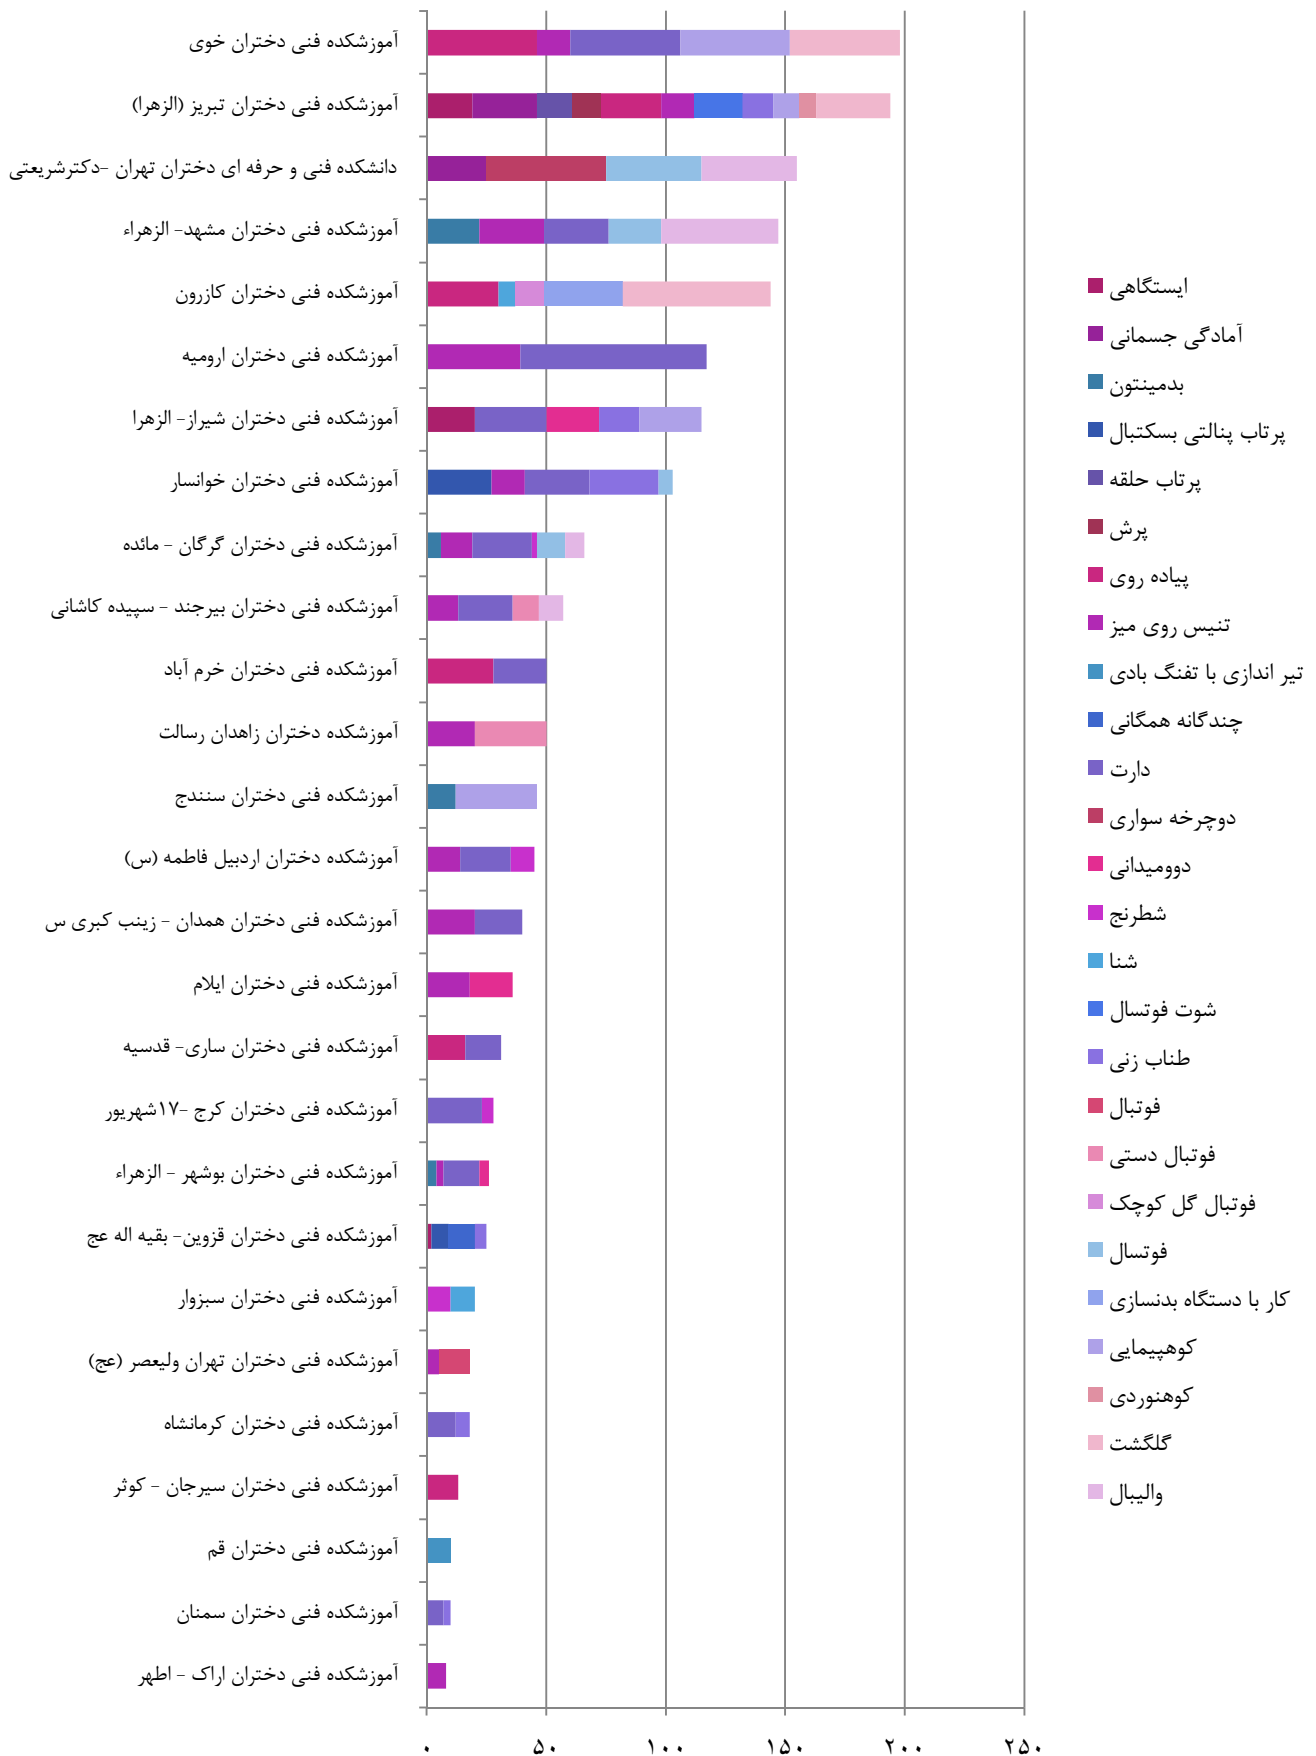

نمودار آمار شرکت کنندگان و رشته های ورزشی همگانی مراکز دختران