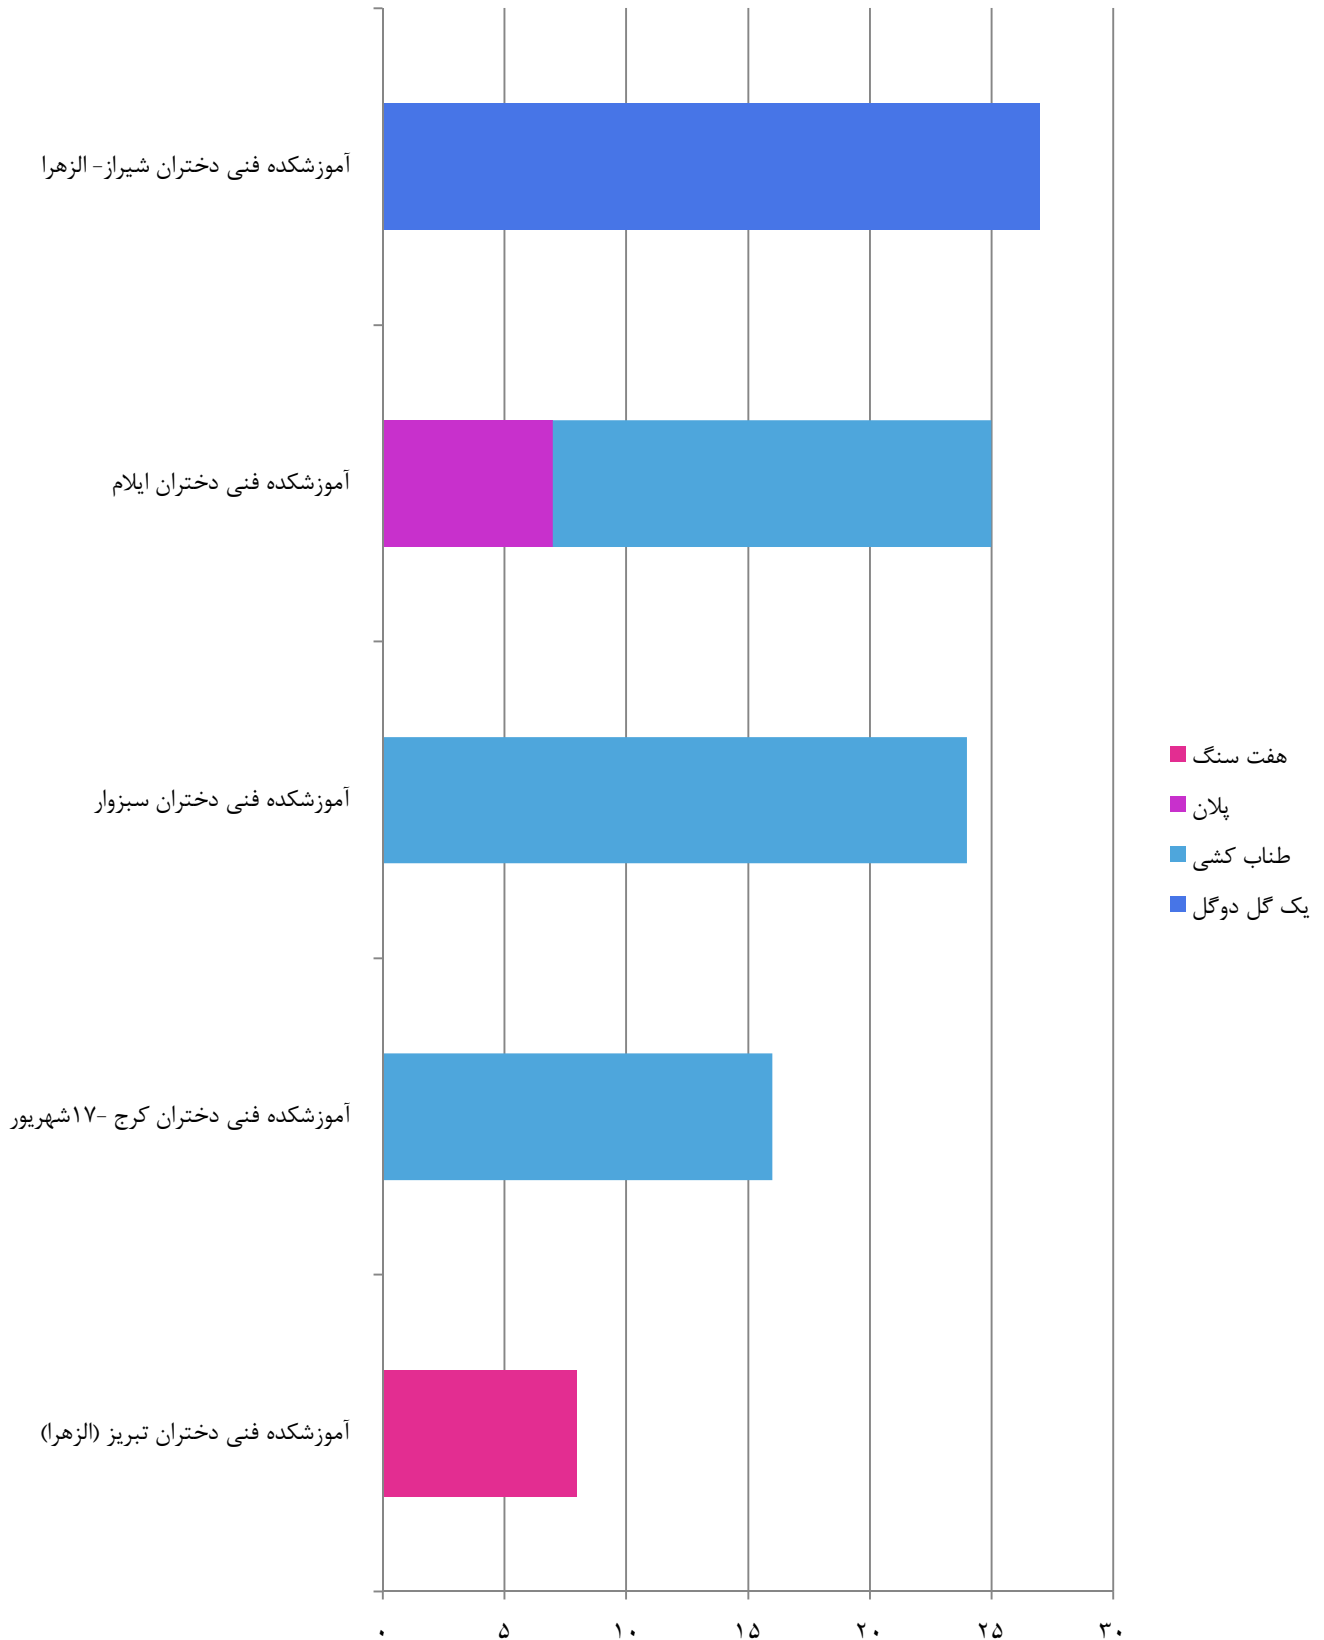

نمودار آمار شرکت کنندگان و رشته های ورزشی بومی محلی کارکنان دختر