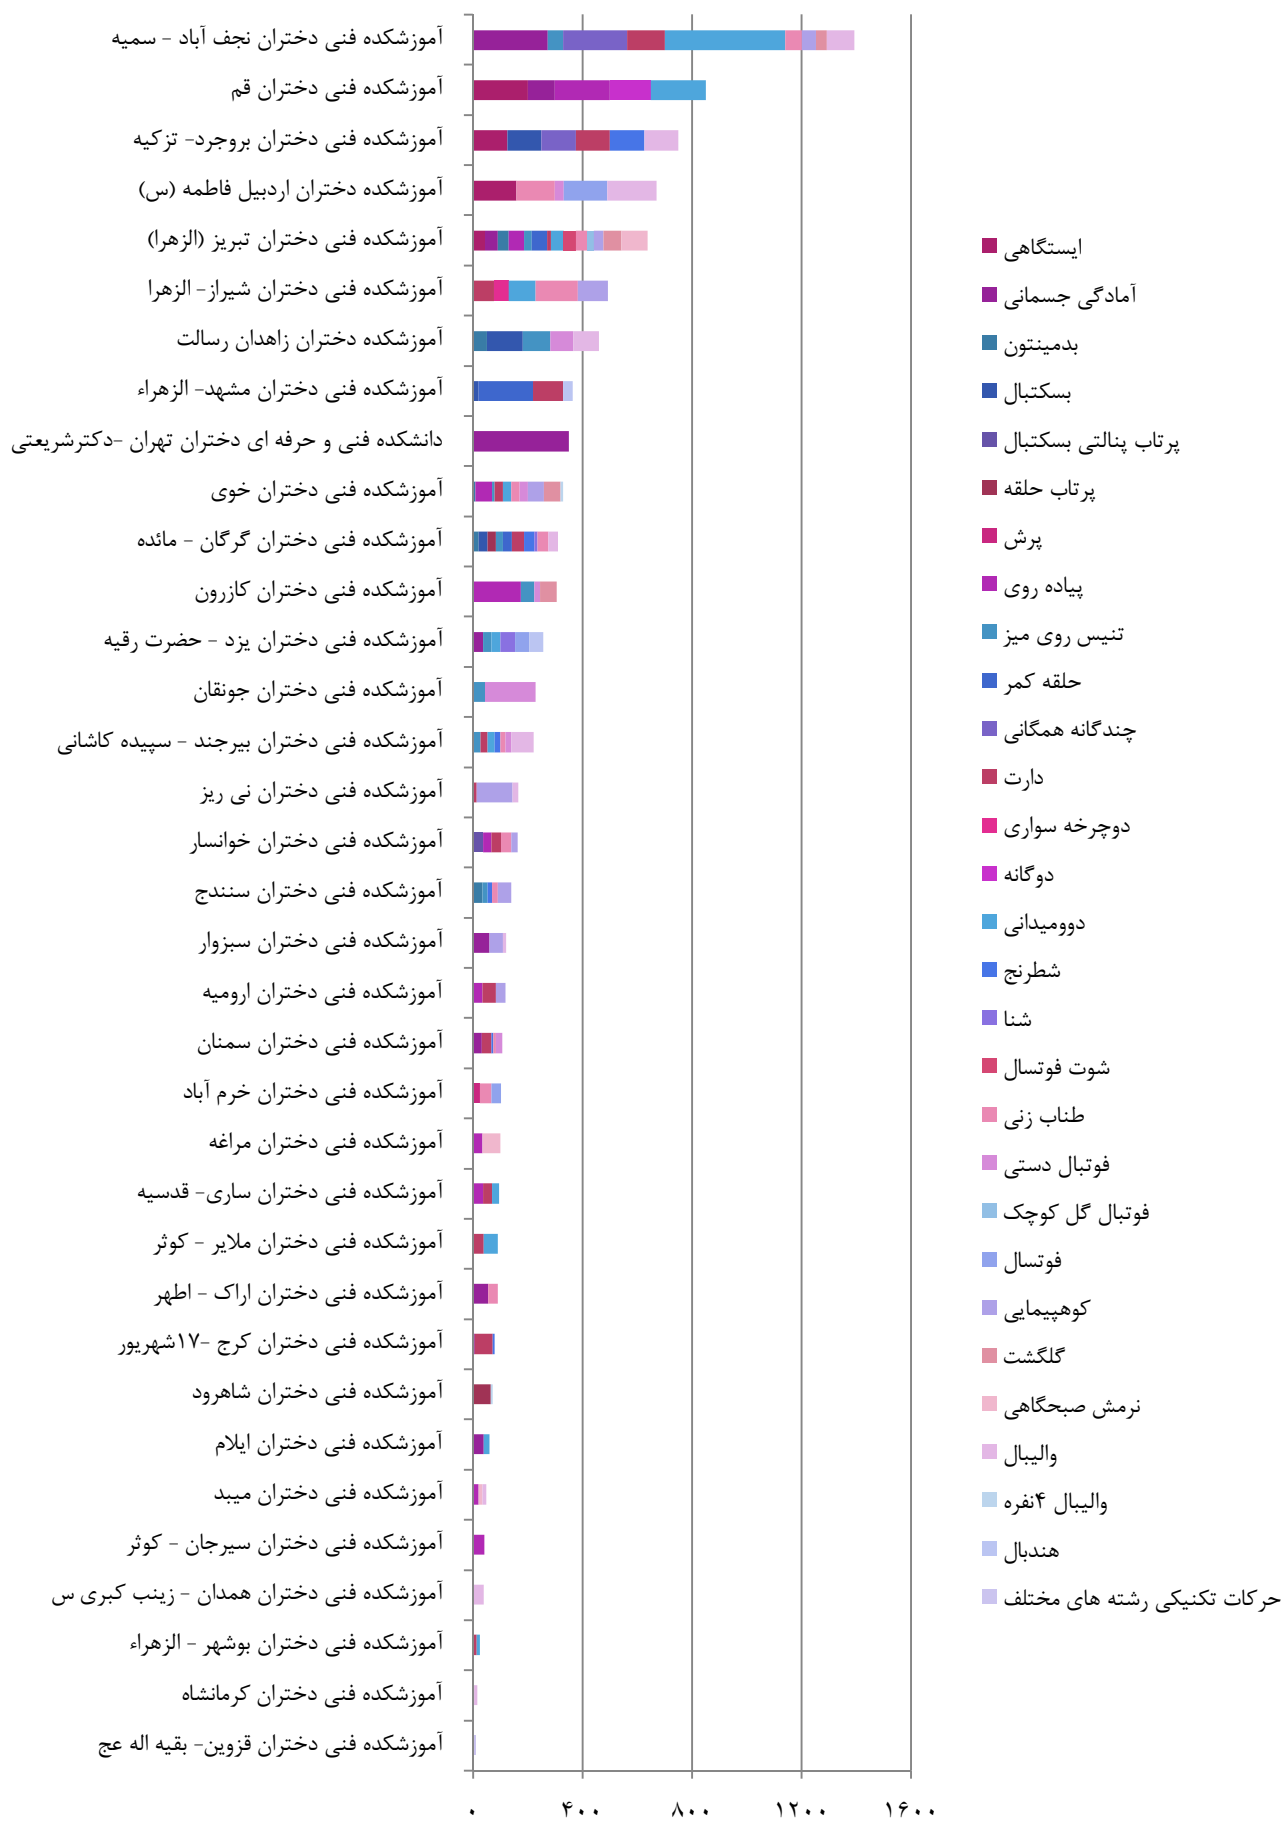

بخش ۱ :

دانشجویان دختر

مراکز تابعه دانشگاه فنی و حرفه‌ای

نتایج کلی مسابقات رشته های ورزشی همگانی ویژه دانشجویان دختر

نمودار آمار شرکت کنندگان در رشته های ورزشی همگانی مراکز دختران

نمودار آمار شرکت کنندگان و رشته های ورزشی همگانی مراکز دختران