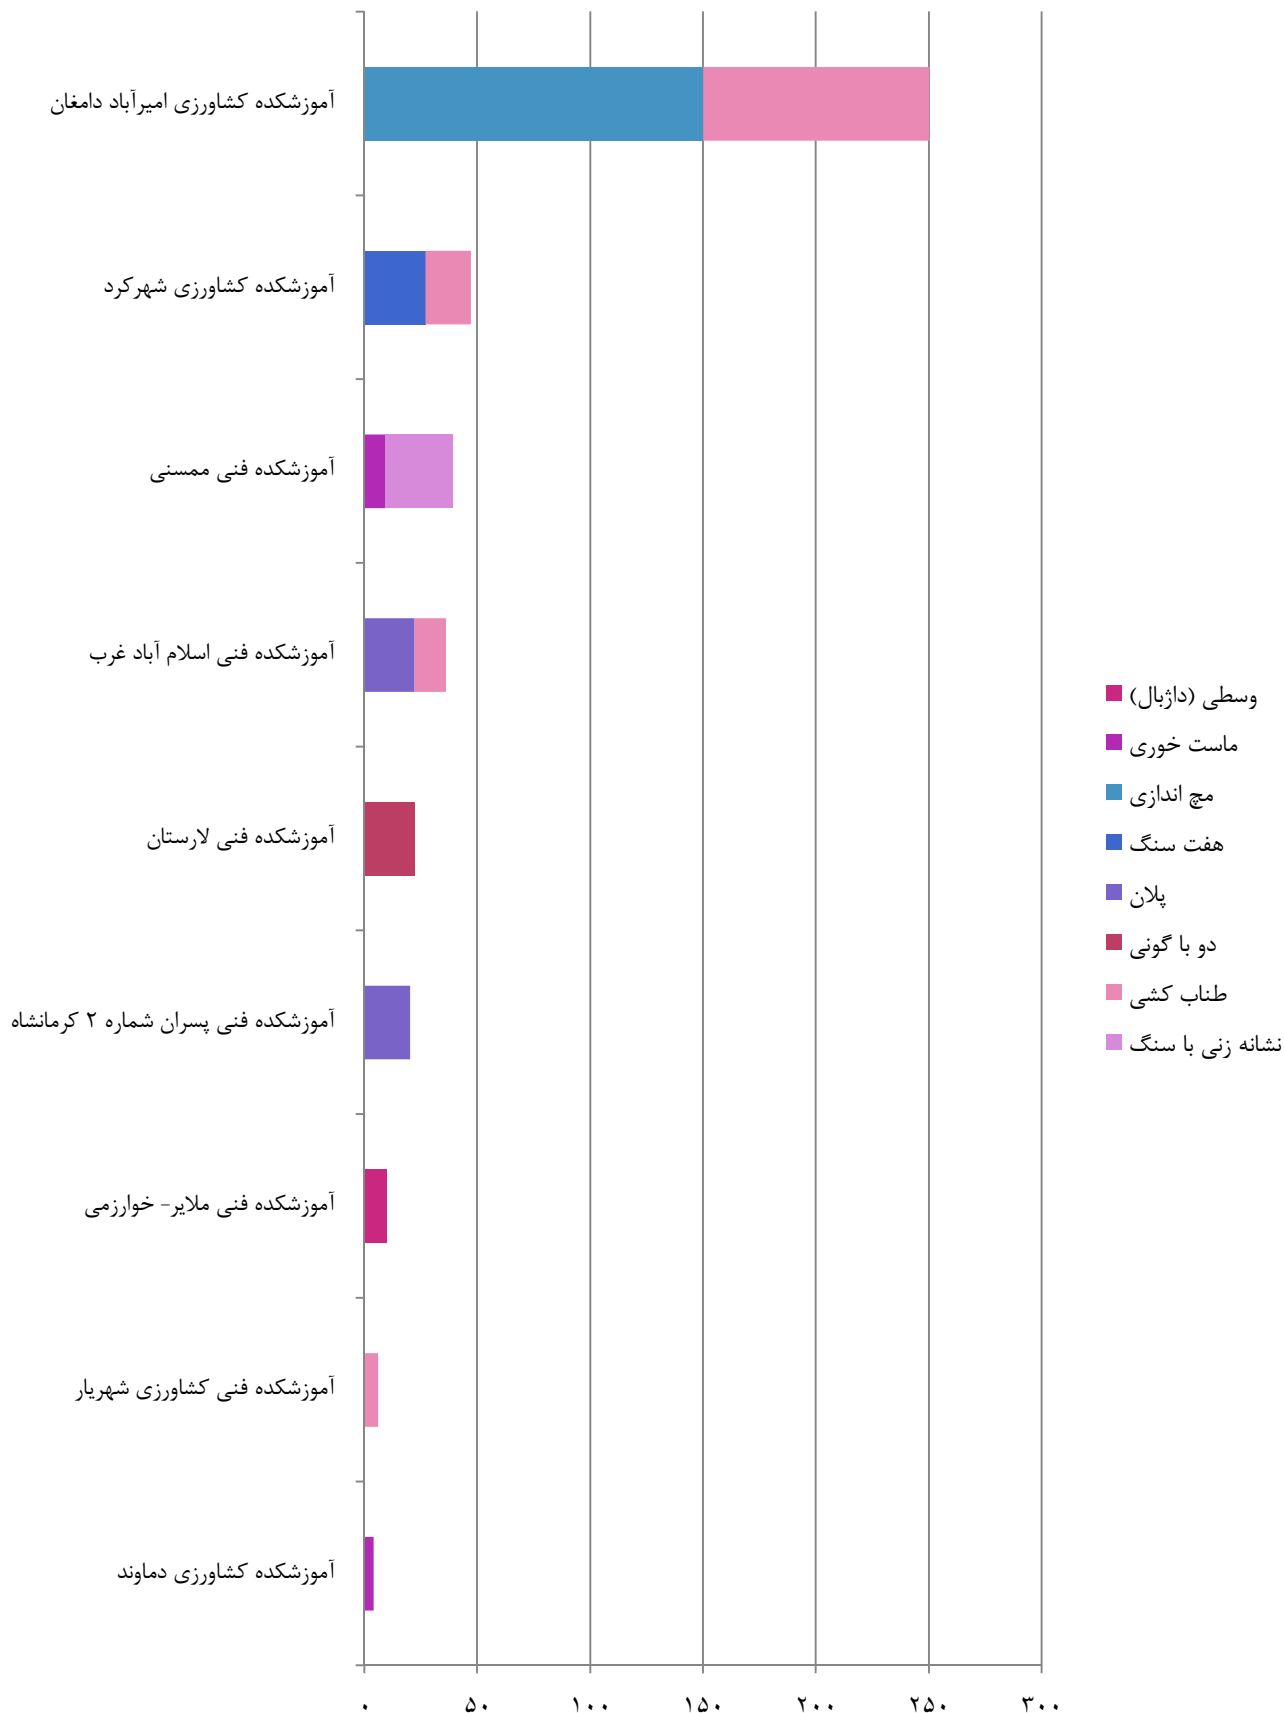

نمودار آمار شرکت کنندگان و رشته های ورزشی بومی محلی مراکز پسران ویژه دانشجویان خوابگاهی