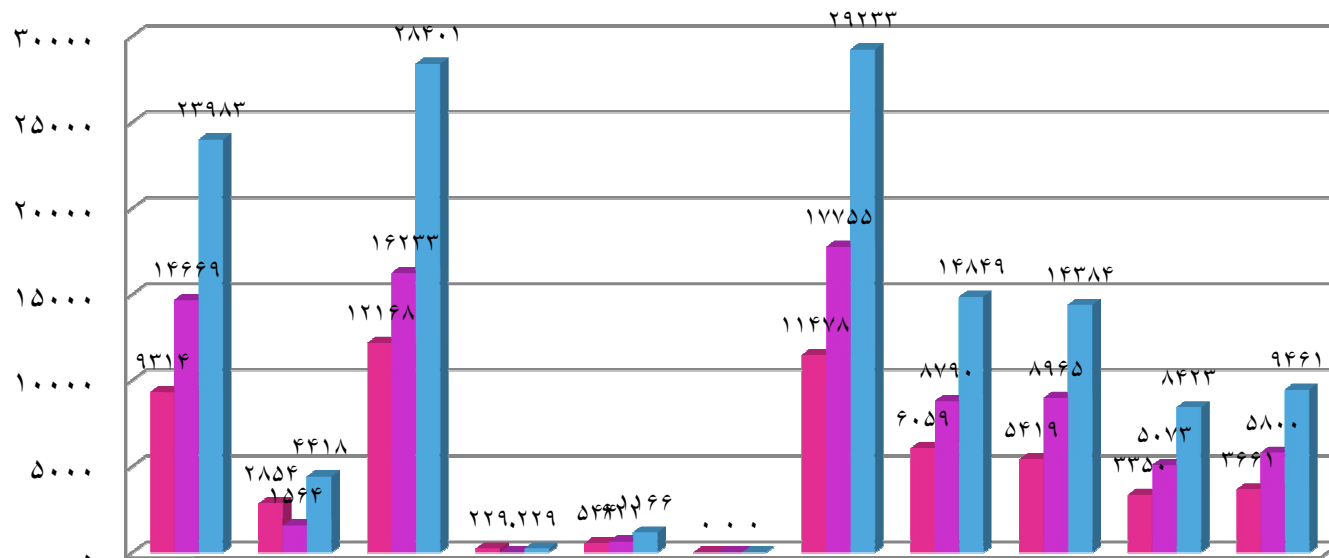

نتایج کلی مسابقات دانشجویان به مناسبت بزرگداشت دهه مبارک فجر در یک نگاه

تعداد دانشجویان دختر شرکت کننده در مسابقات دهه مبارک فجر	۹۳۱۴	۲۸۵۴	۱۲۱۶۸	۲۲۹	۵۴۴	۰	۱۱۴۷۸	۶۰۵۹	۵۴۱۹	۳۳۵۰	۳۶۶۱
تعداد دانشجویان پسر شرکت کننده در مسابقات دهه مبارک فجر	۱۴۶۶۹	۱۵۶۴	۱۶۲۳۳	۰	۶۲۲	۰	۱۷۷۵۵	۸۷۹۰	۸۹۶۵	۵۰۷۳	۵۸۰۰
جمع دانشجویان شرکت کننده در مسابقات گرامیداشت دهه فجر	۲۳۹۸۳	۴۴۱۸	۲۸۴۰۱	۲۲۹	۱۱۶۶	۰	۲۹۲۳۳	۱۴۸۴۹	۱۴۳۸۴	۸۴۲۳	۹۴۶۱