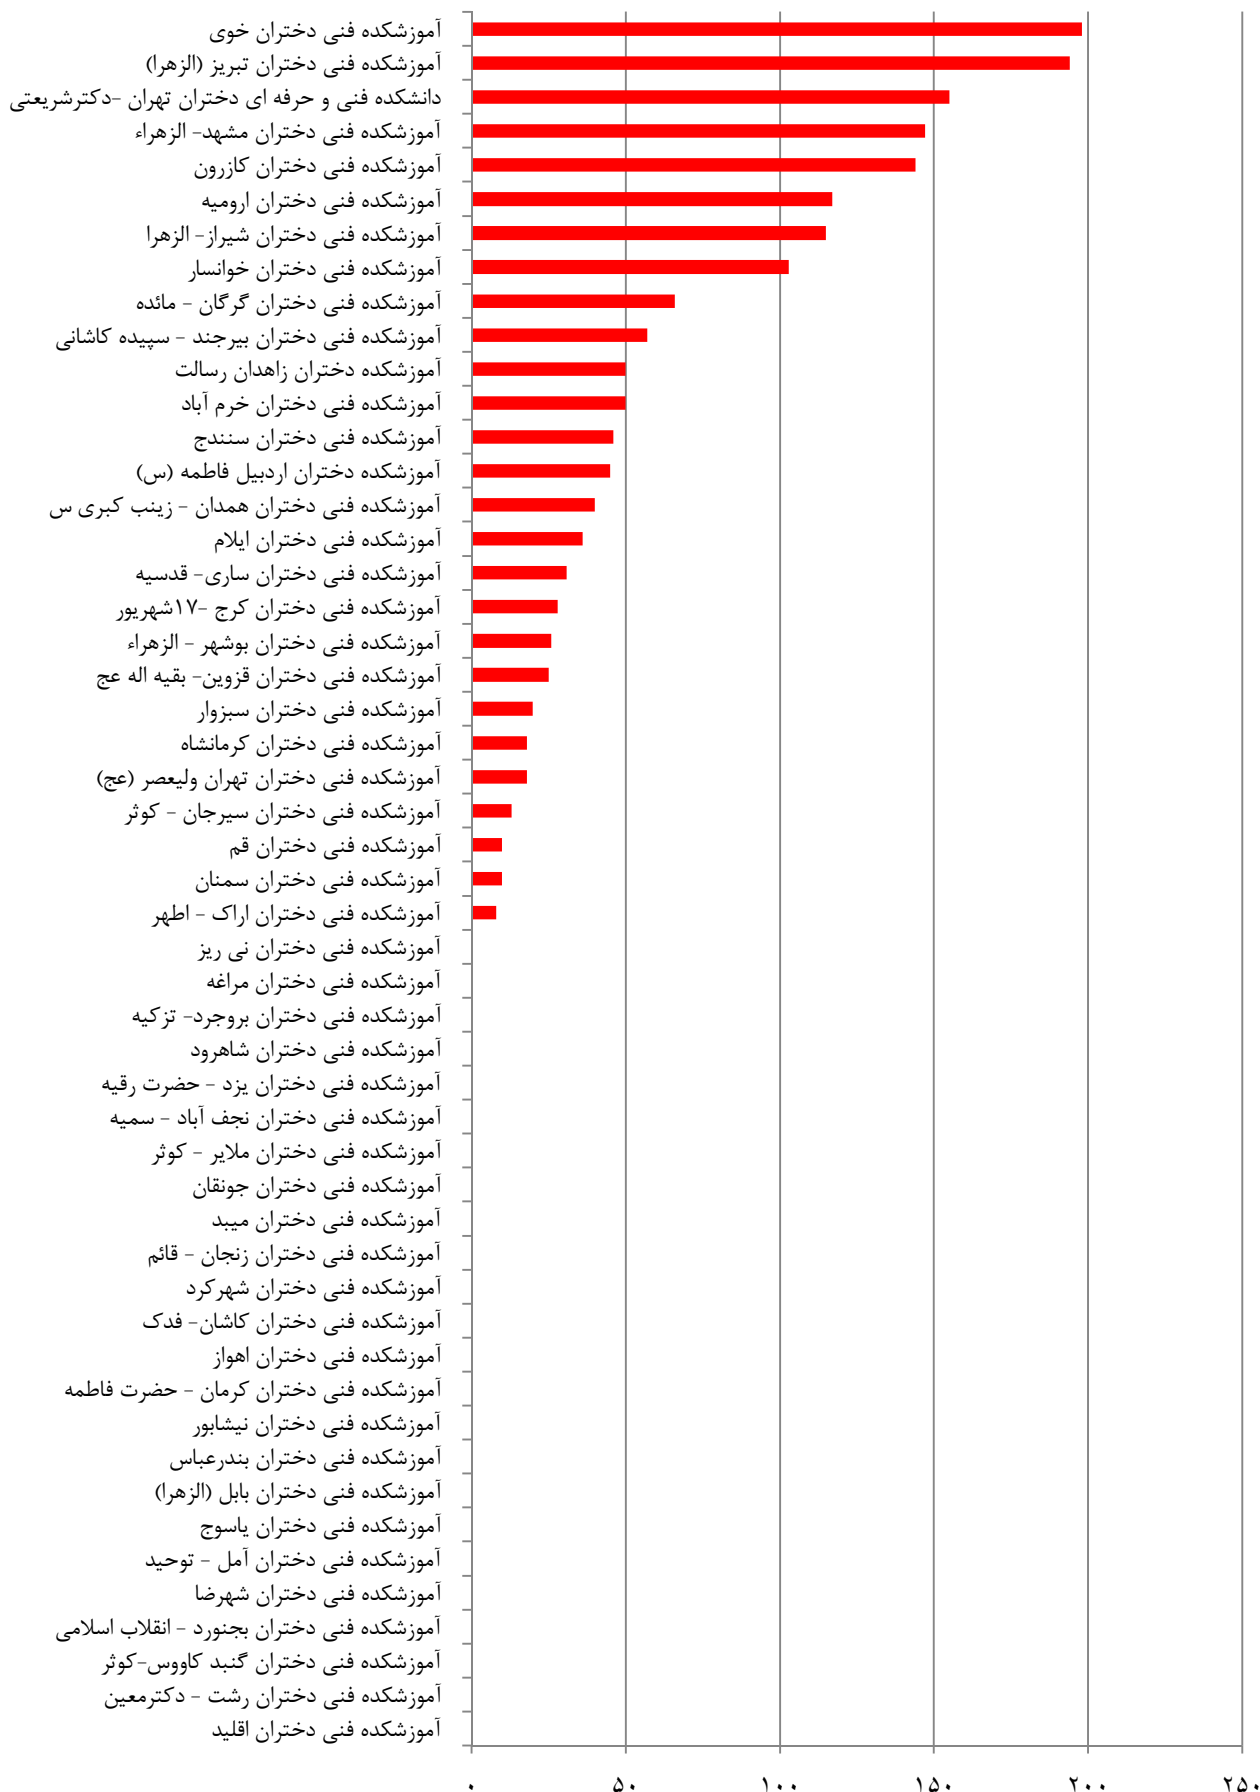

نمودار آمار شرکت کنندگان در رشته های ورزشی همگانی کارکنان خانم