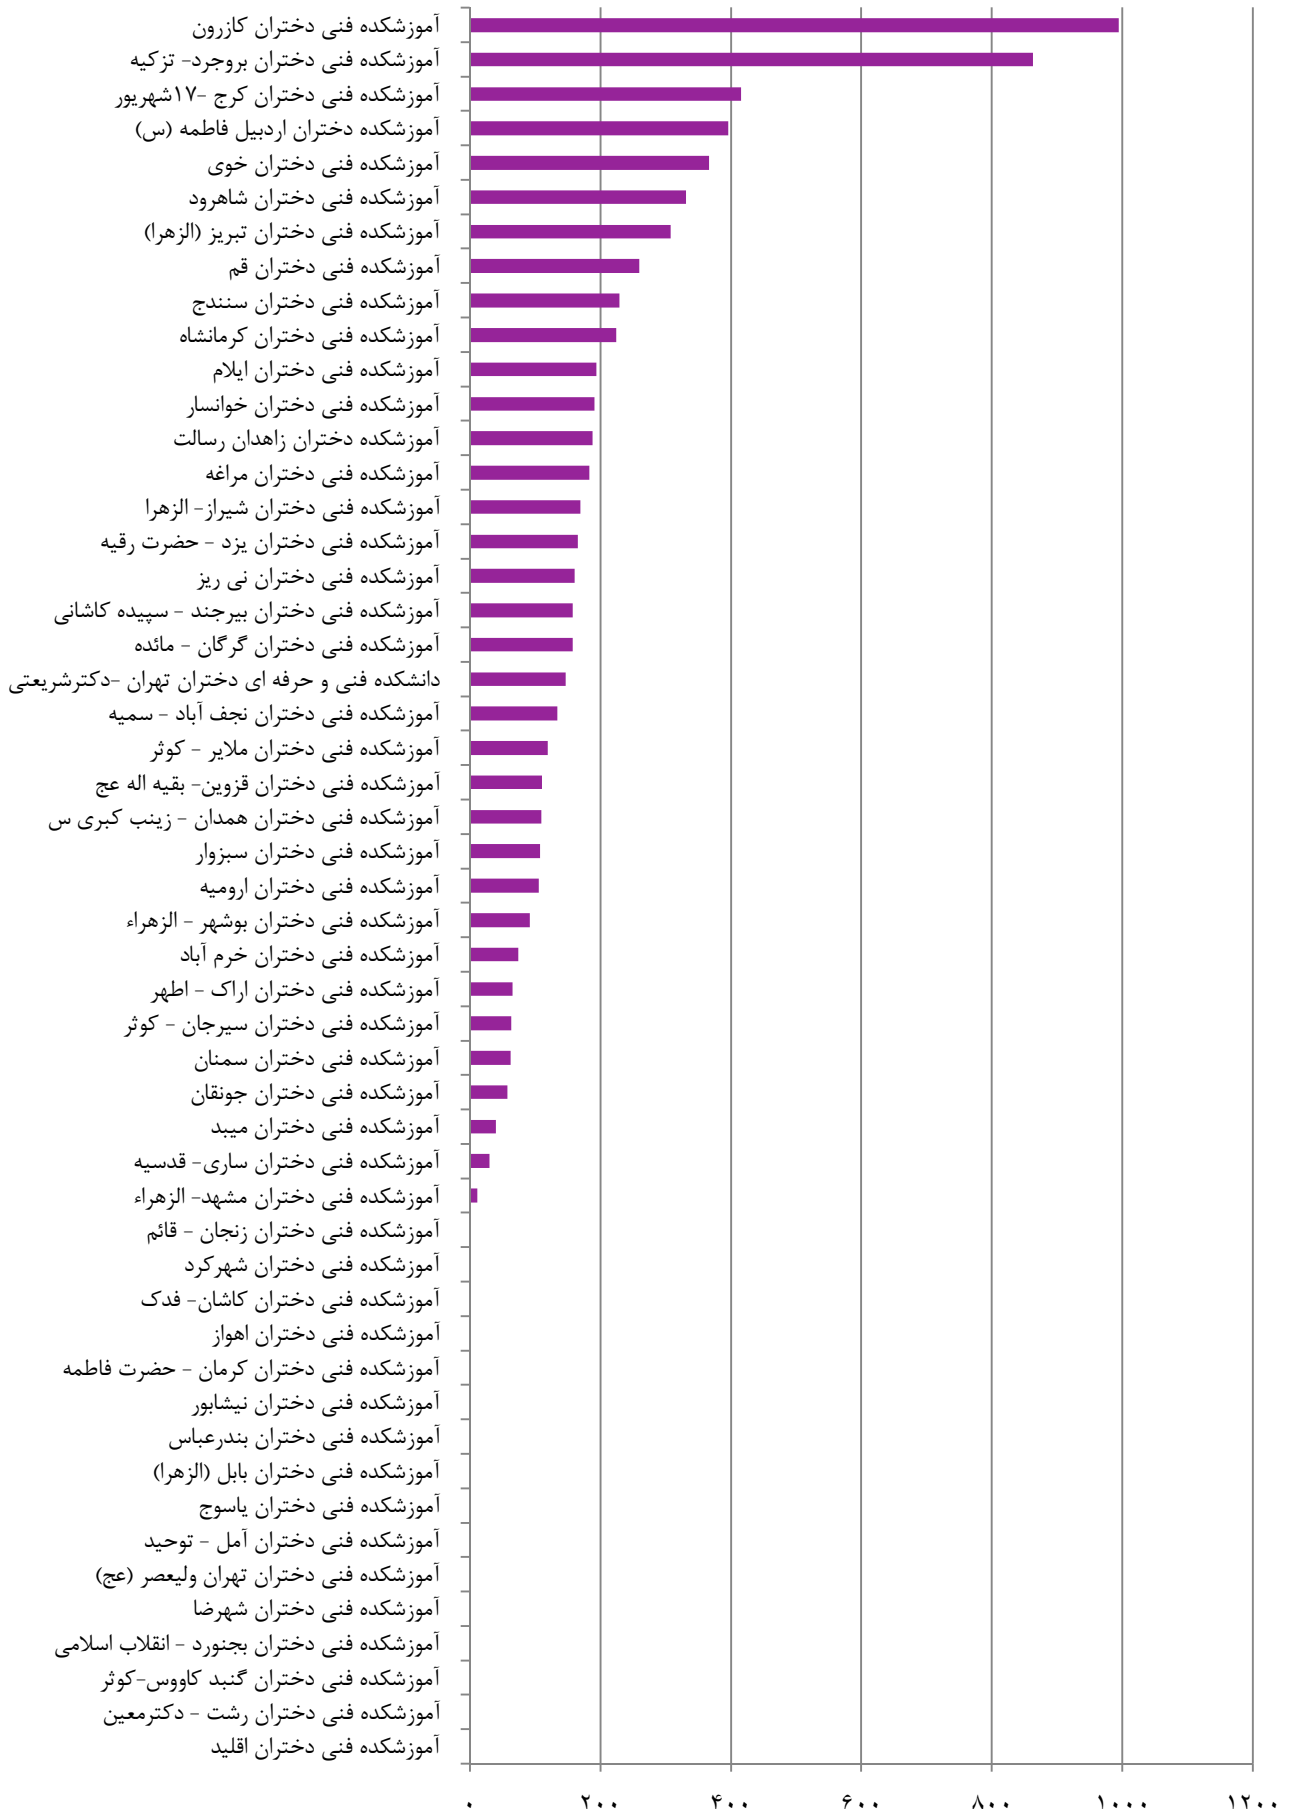

بخش ۱ :

دانشجویان دختر

مراکز تابعه دانشگاه فنی و حرفه‌ای

نتایج کلی مسابقات رشته های ورزشی همگانی ویژه دانشجویان دختر

نمودار آمار شرکت کنندگان در رشته های ورزشی همگانی مراکز دختران

نمودار آمار شرکت کنندگان و رشته های ورزشی همگانی مراکز دختران