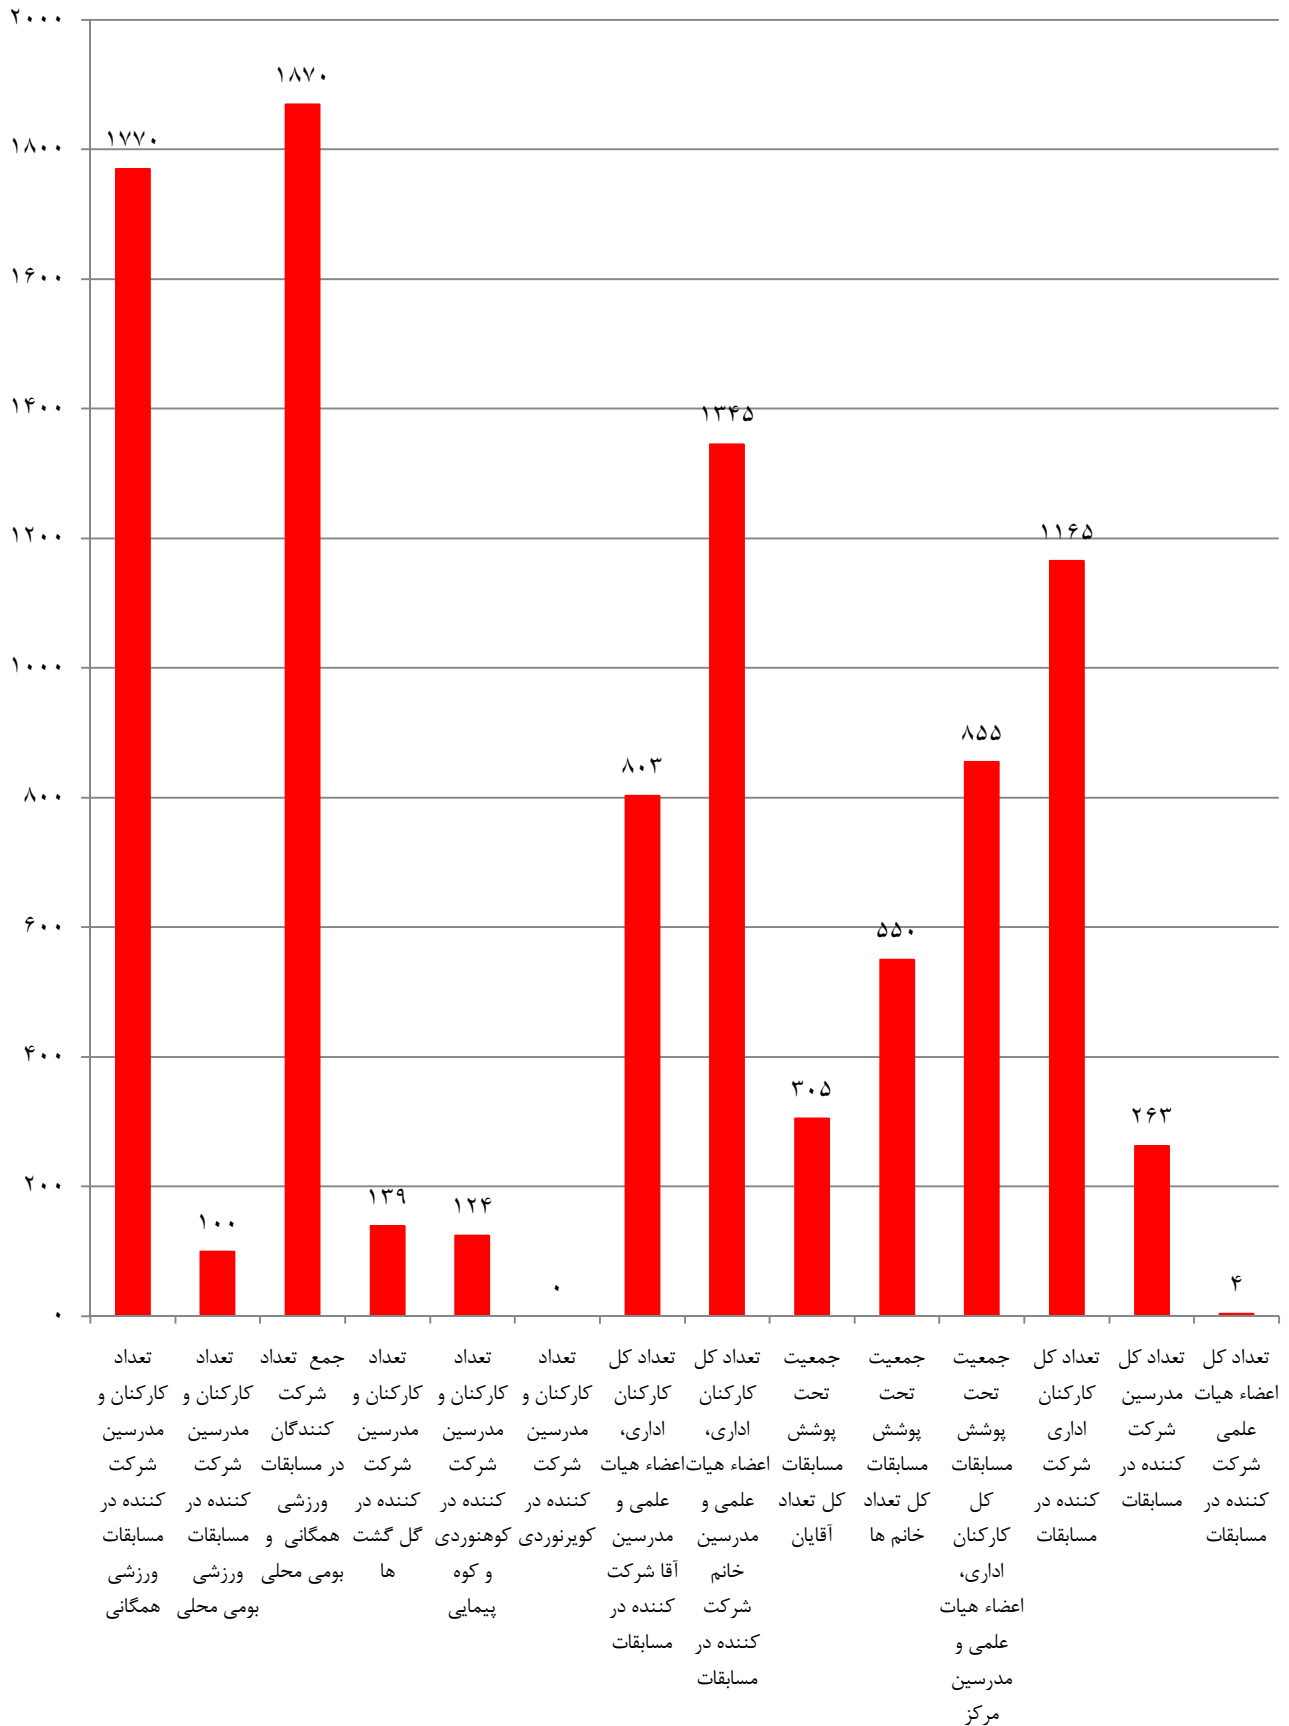

گرامیداشت دهه مبارک فجر کارکنان خانم