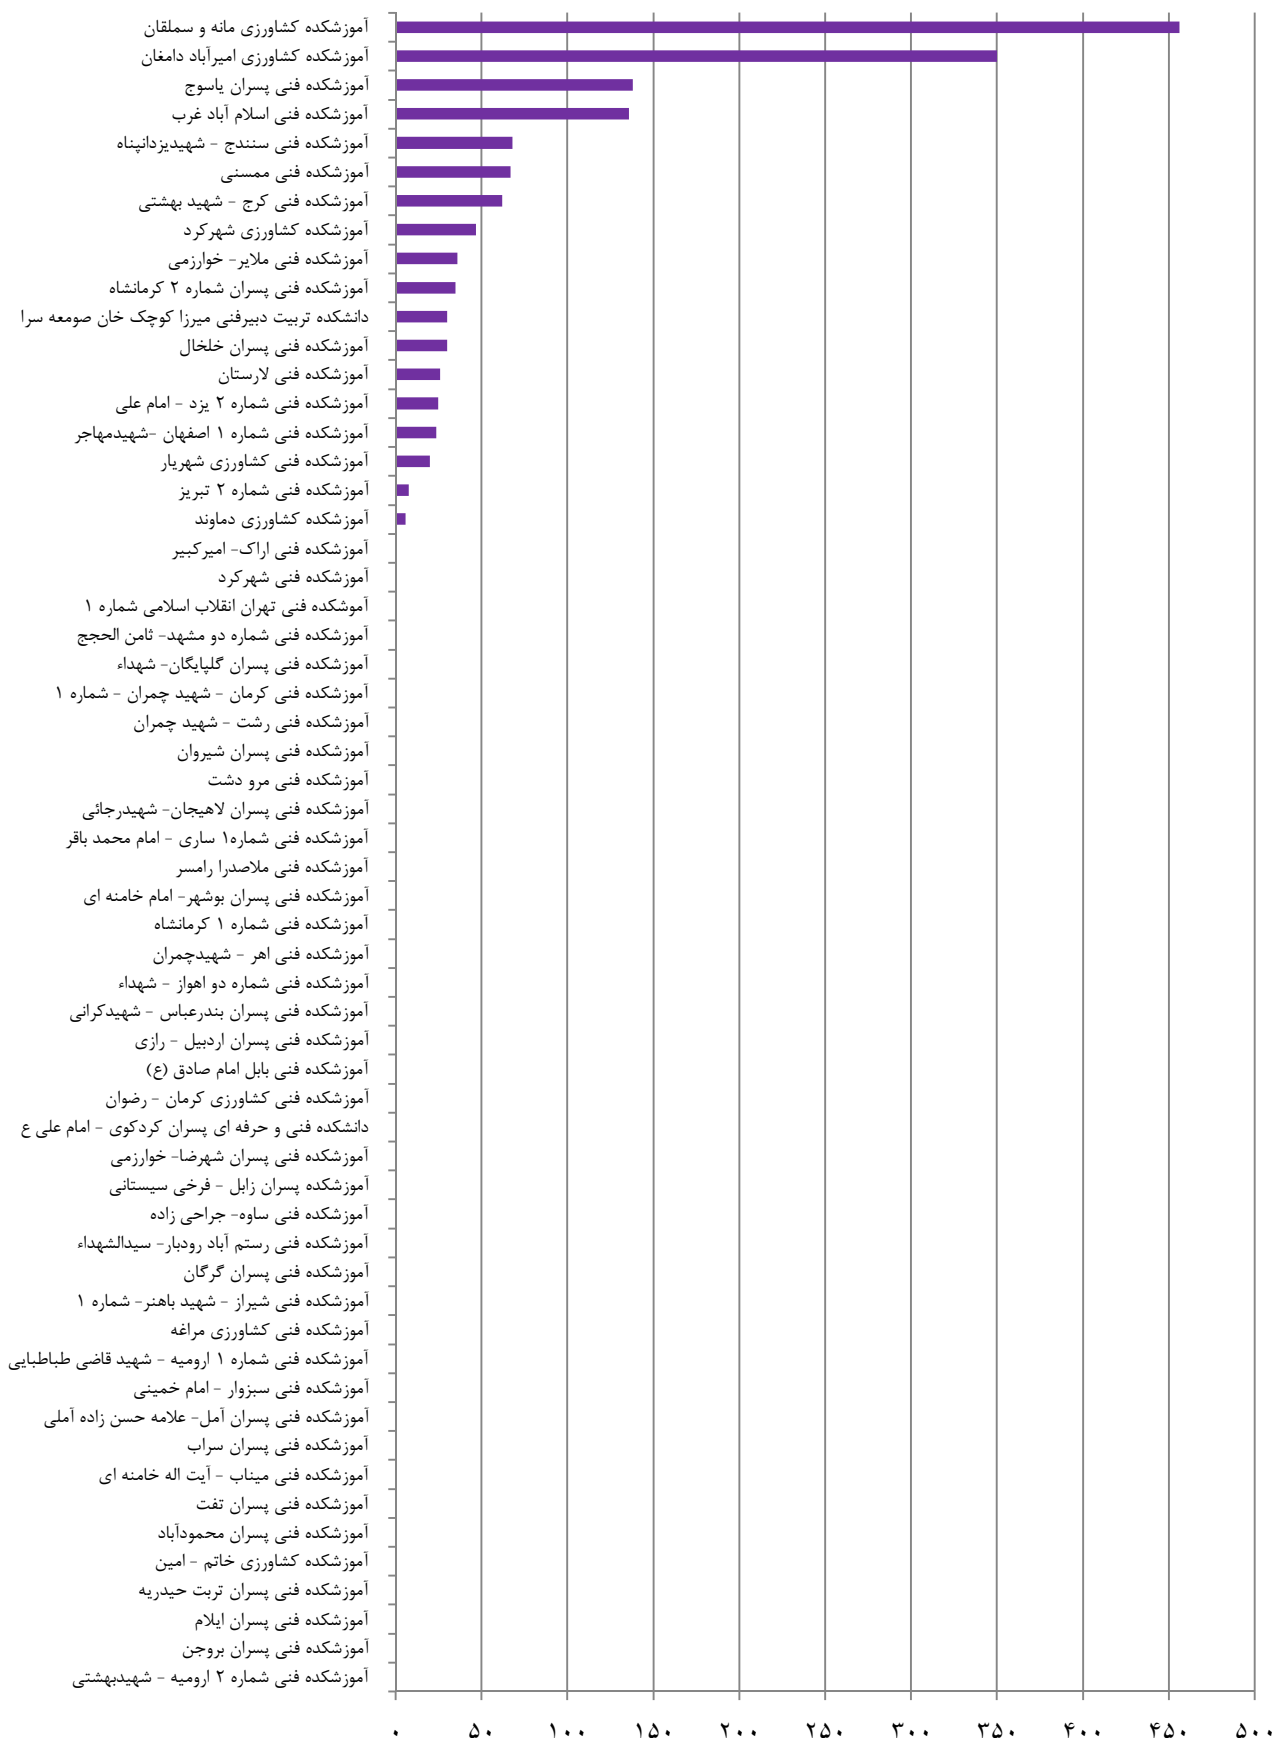

نمودار آمار شرکت کنندگان در رشته های ورزشی بومی محلی مراکز پسران (قسمت ۱)