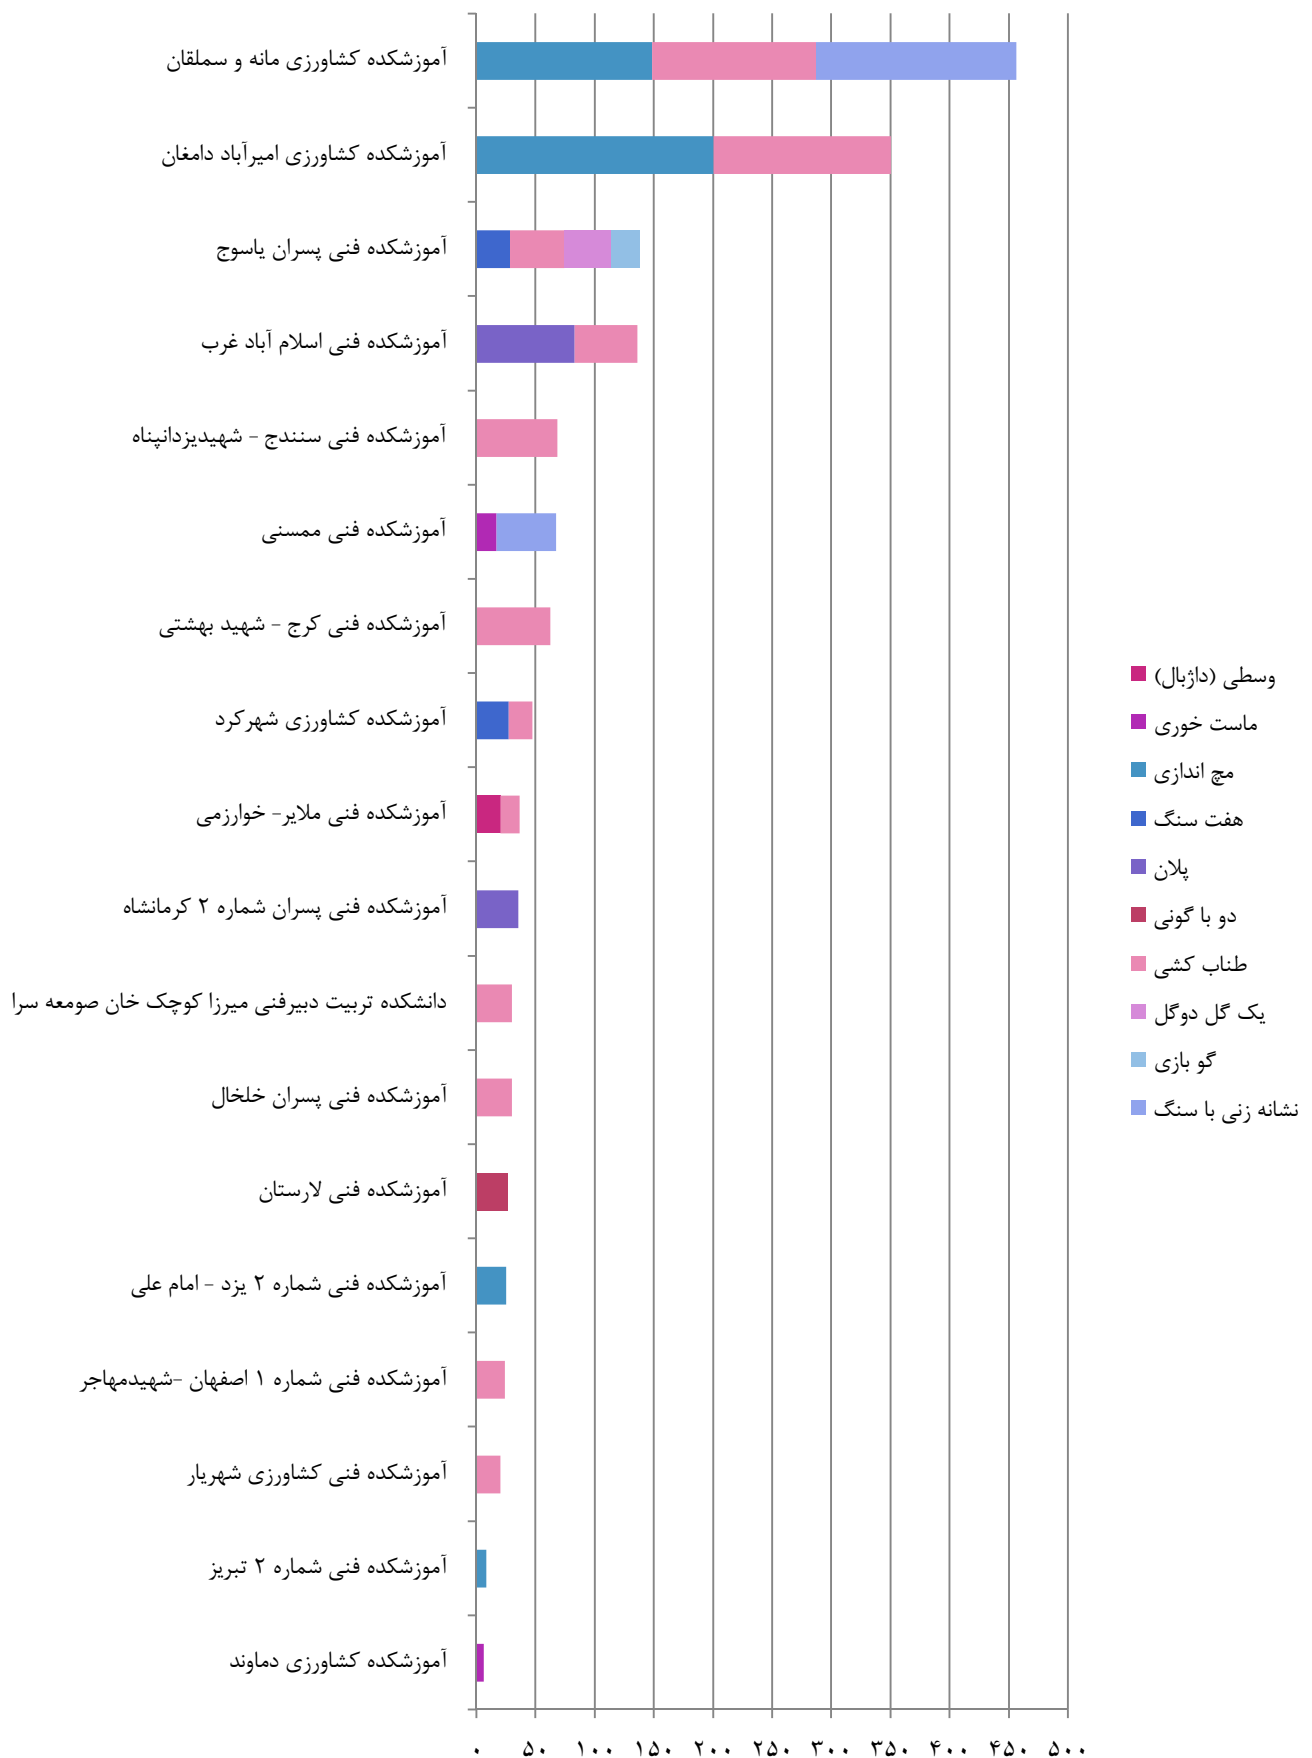

نمودار آمار شرکت کنندگان رشته های ورزشی بومی محلی مراکز پسران