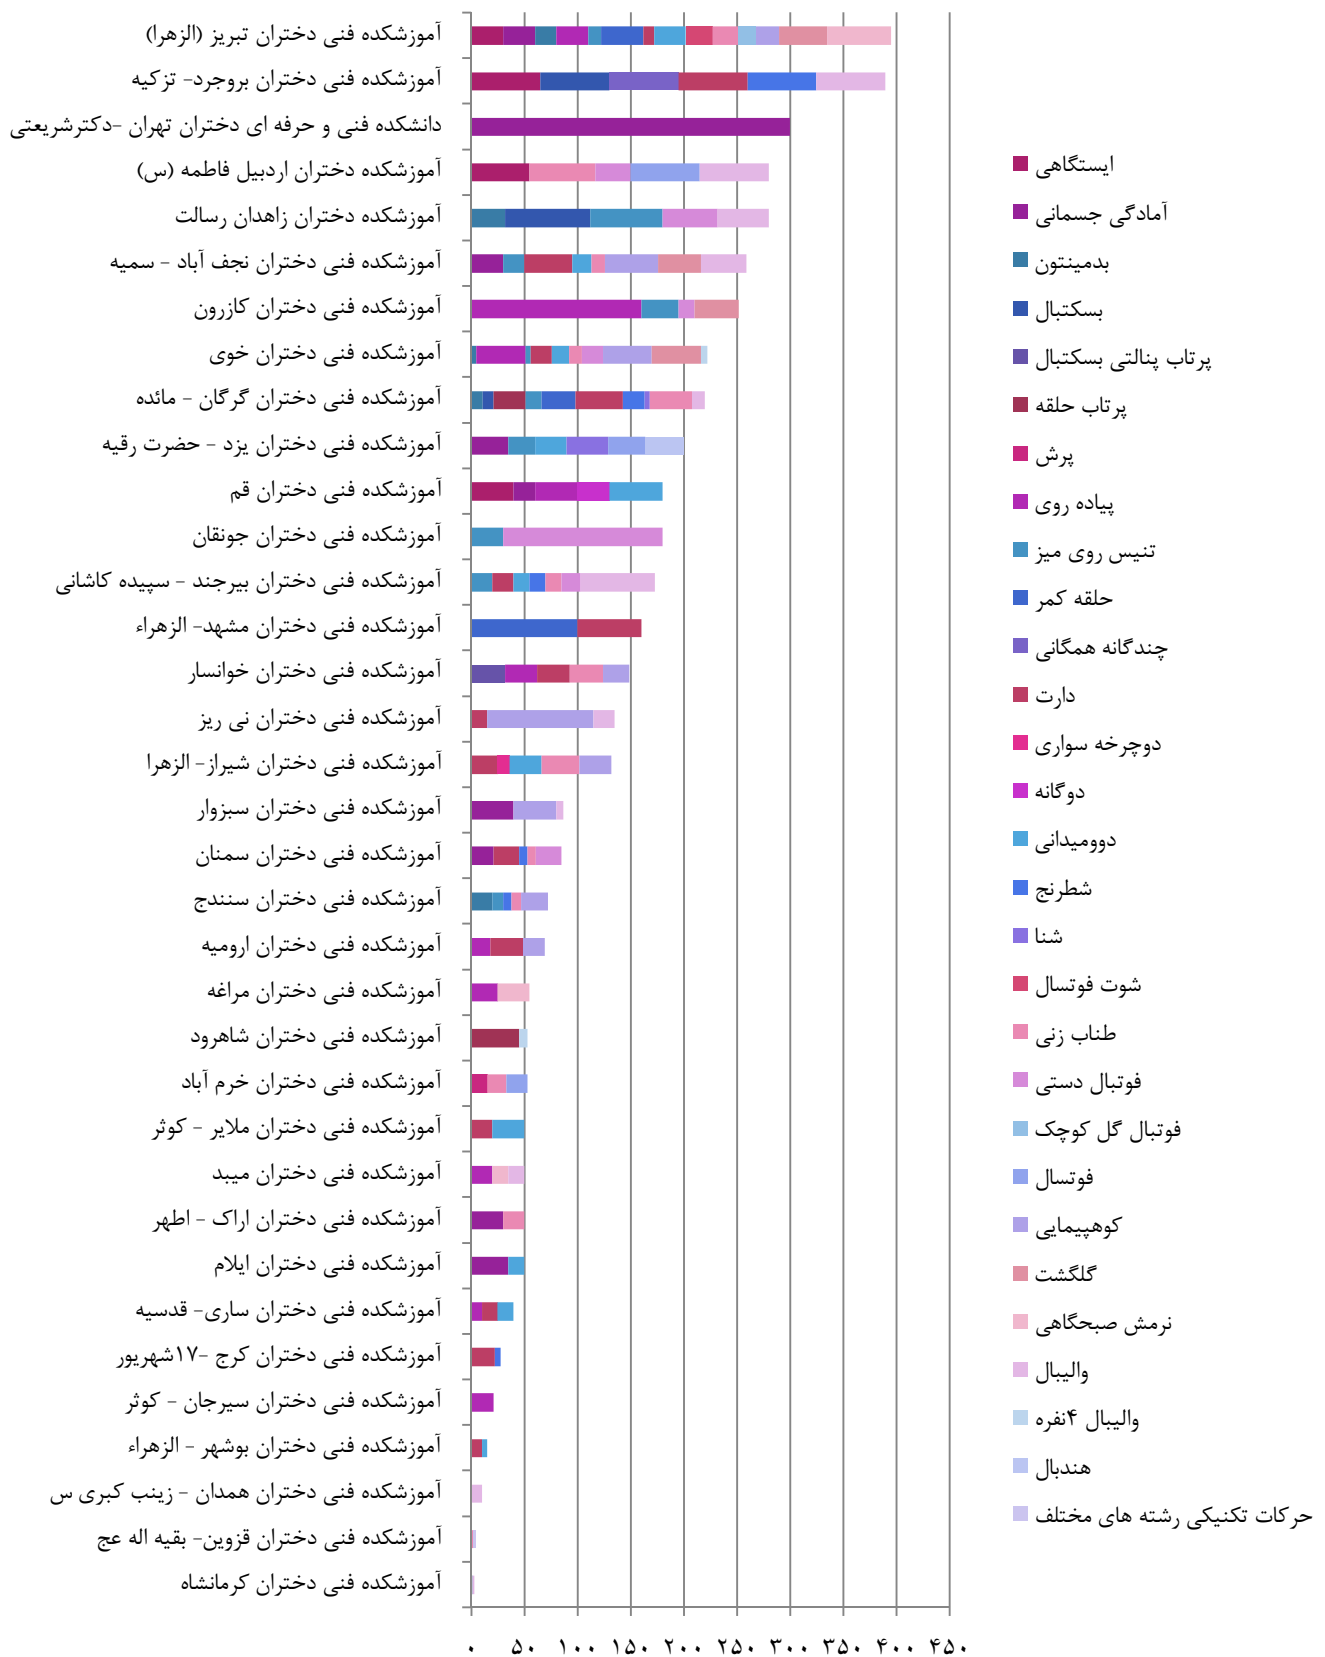

نمودار آمار شرکت کنندگان و رشته های ورزشی بومی محلی مراکز دختران ویژه دانشجویان خوابگاهی