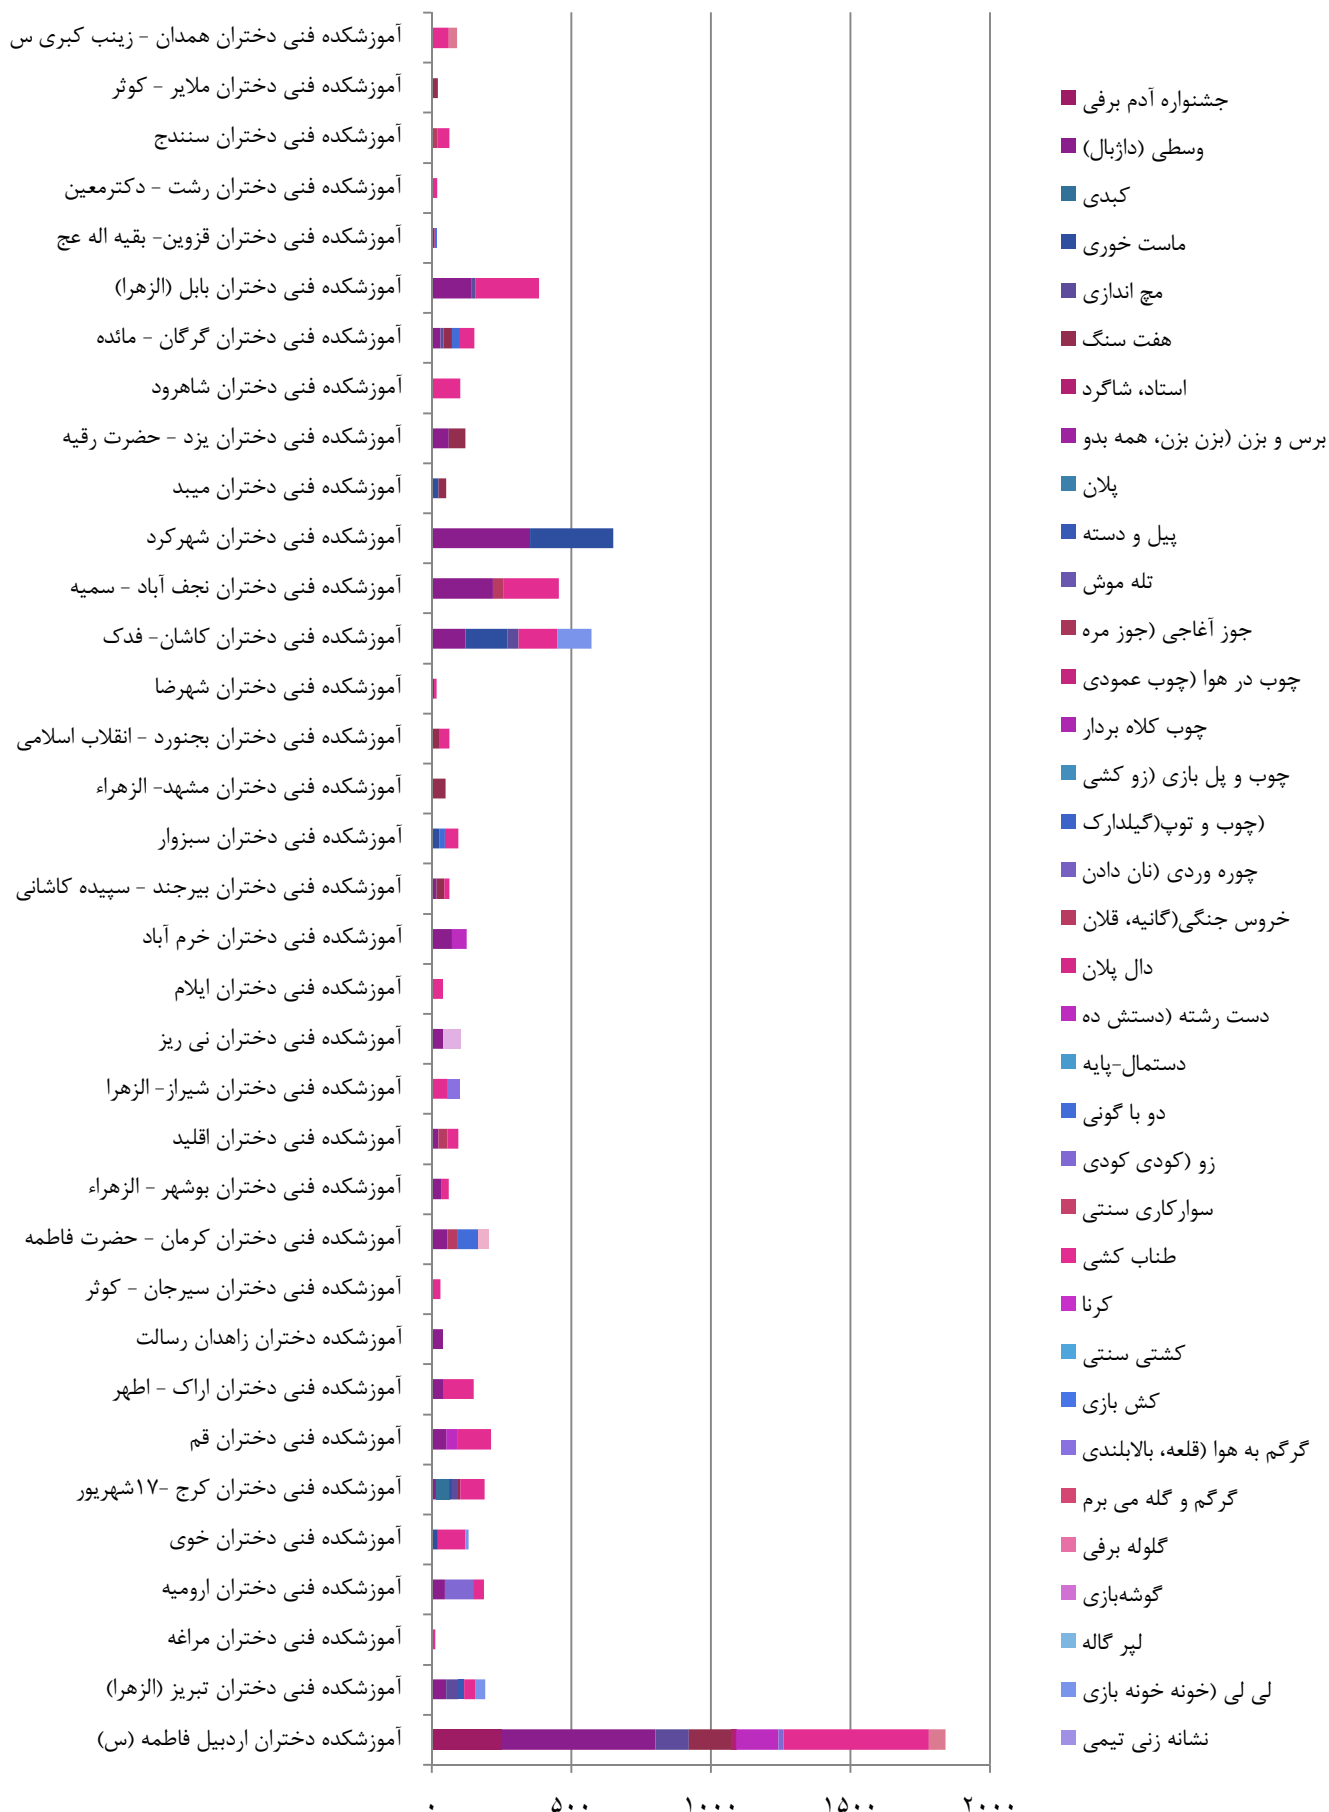

نمودار آمار شرکت کنندگان و رشته های ورزشی بومی محلی در مراکز دختران