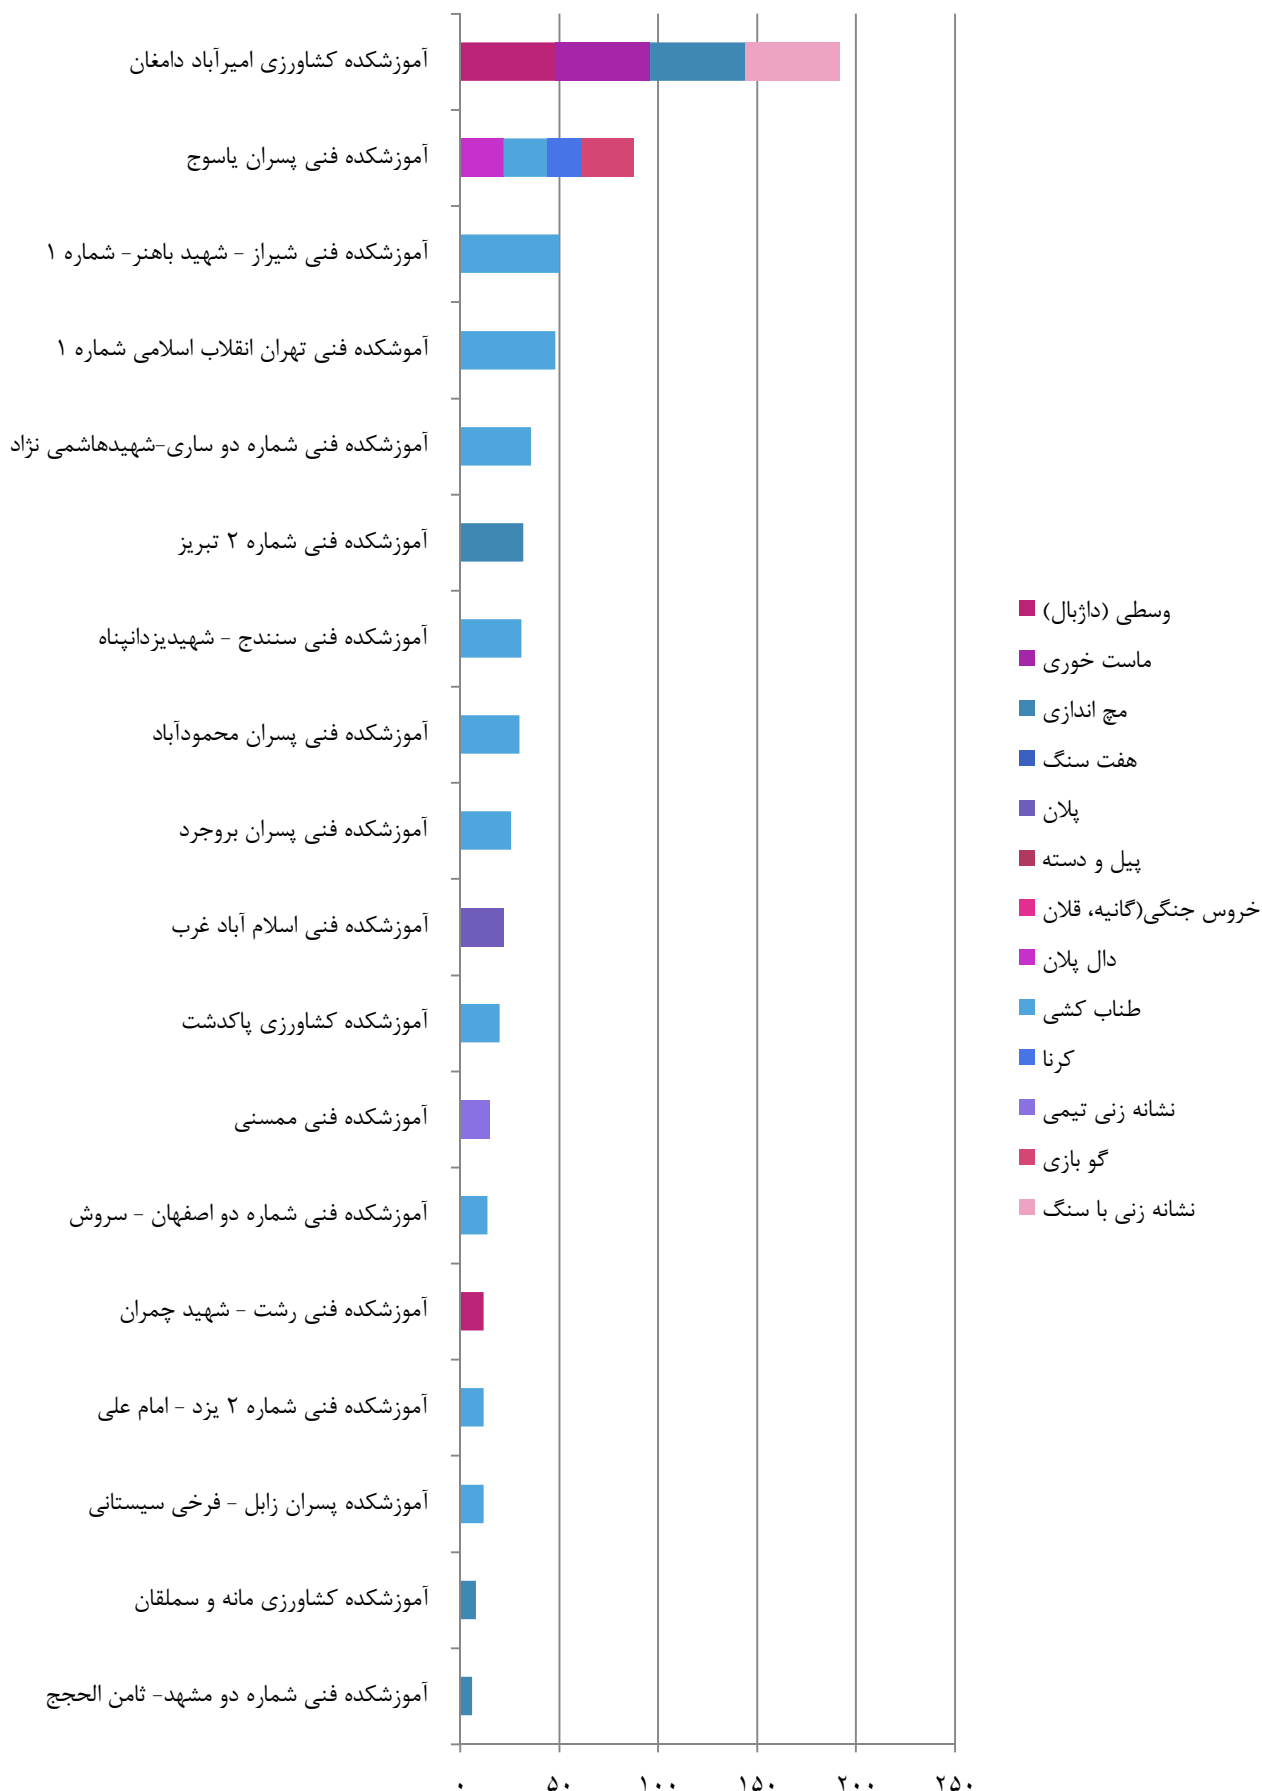

نمودار آمار شرکت کنندگان و رشته های ورزشی بومی محلی کارکنان آقا