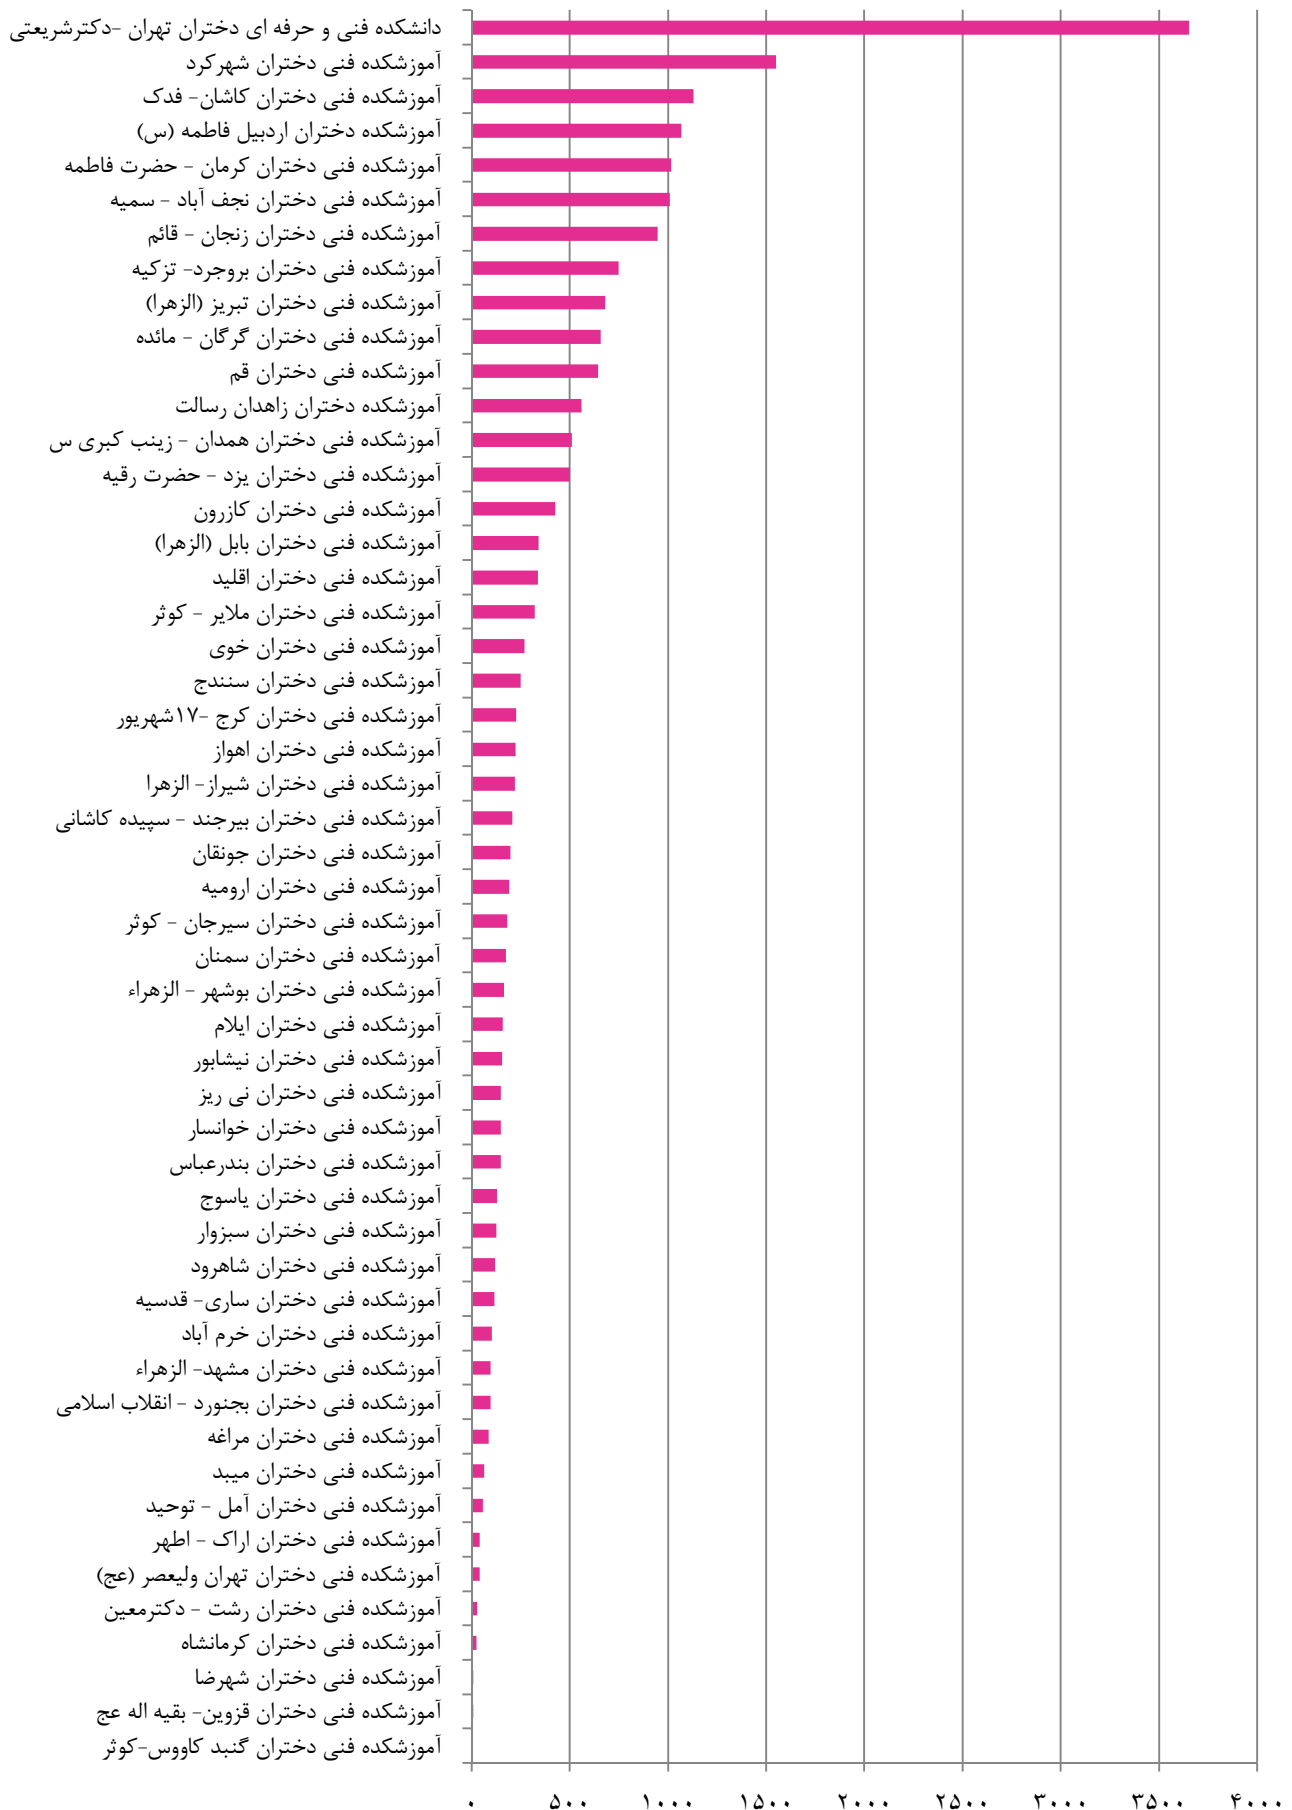

بخش ۱ :

دانشجویان دختر

مراکز تابعه دانشگاه فنی و حرفه‌ای

گرامیداشت هفته تربیت بدنی - دختران

نمودار آمار شرکت کنندگان در رشته های ورزشی همگانی در مراکز دختران

نمودار آمار شرکت کنندگان در رشته های ورزشی همگانی در مراکز دختران