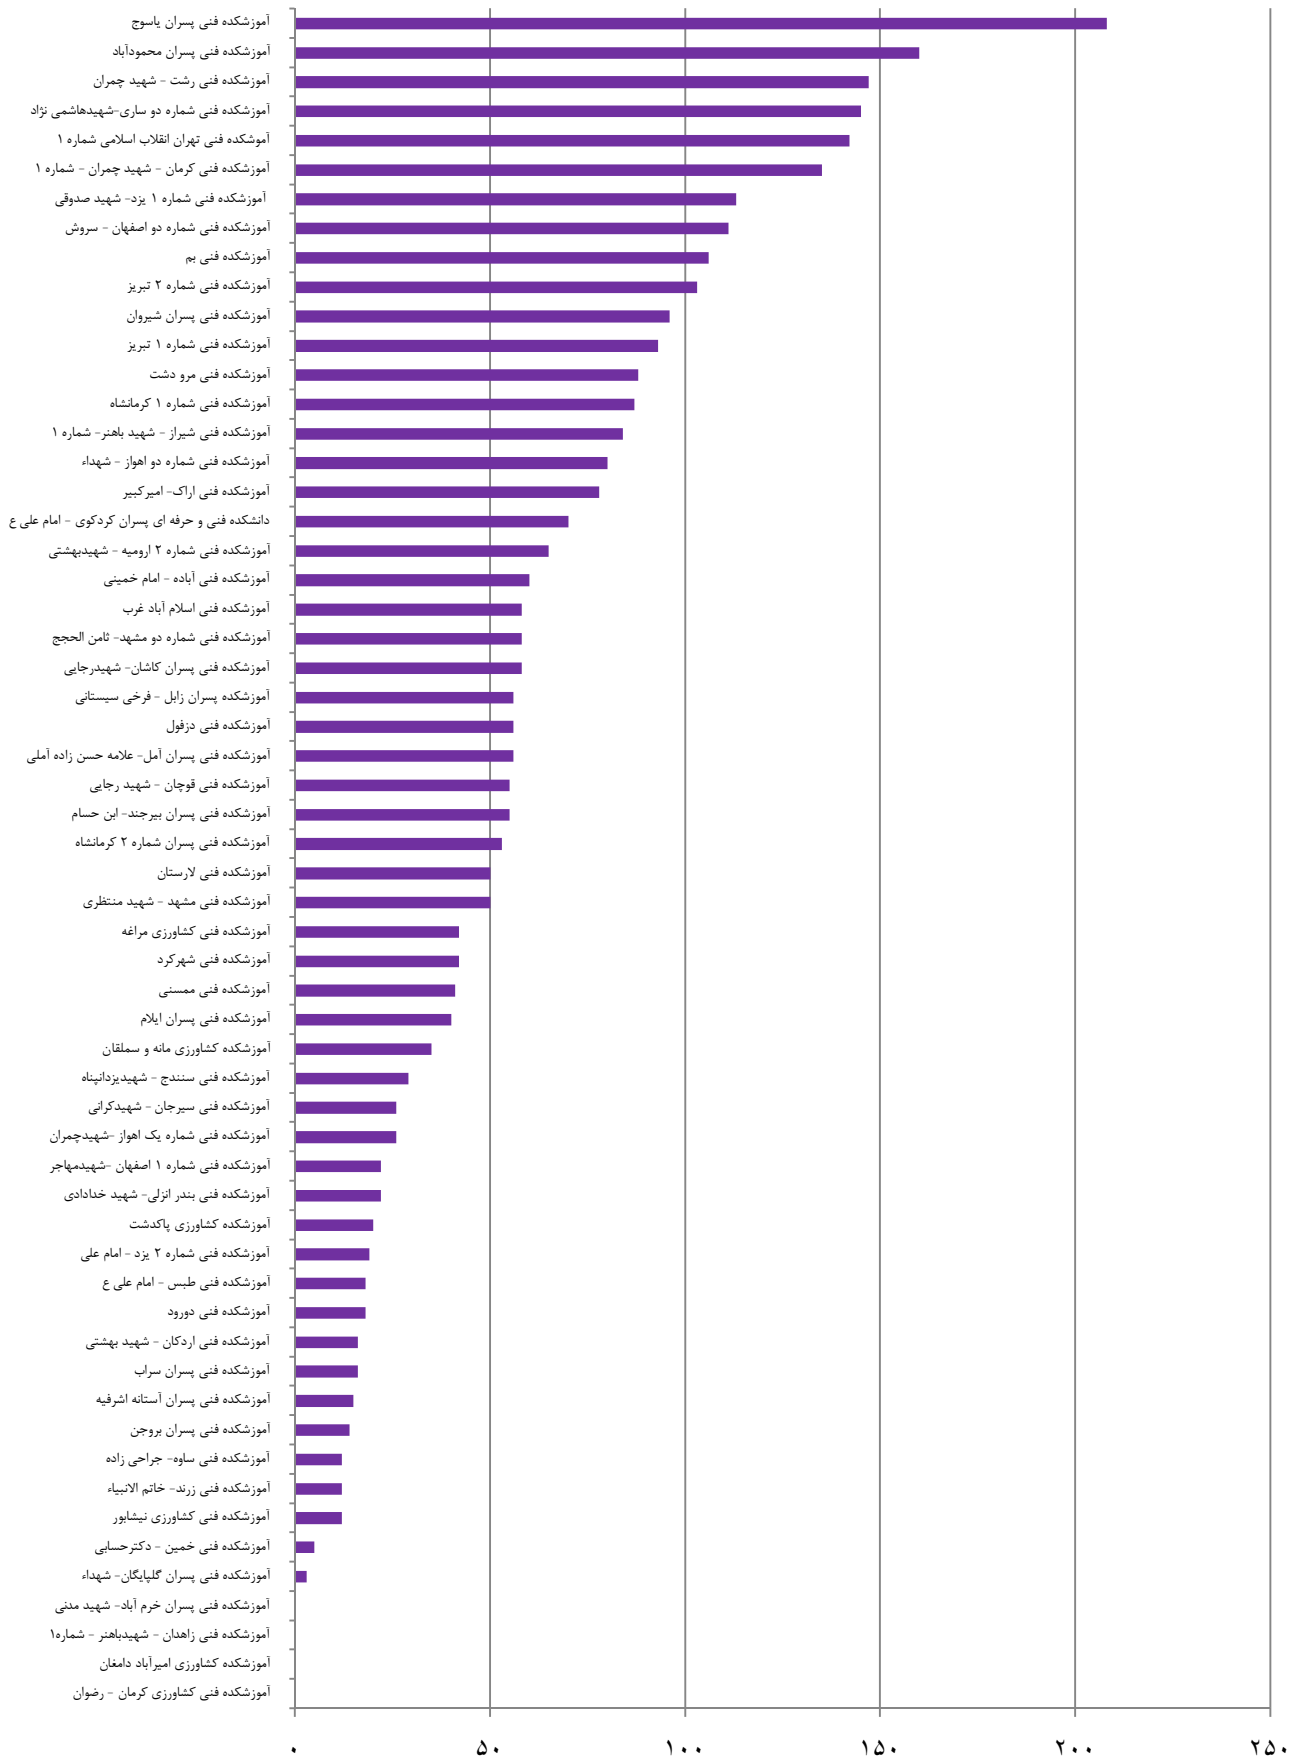

نمودار آمار شرکت کنندگان در رشته های همگانی کارکنان آفا
(قسمت ۱)