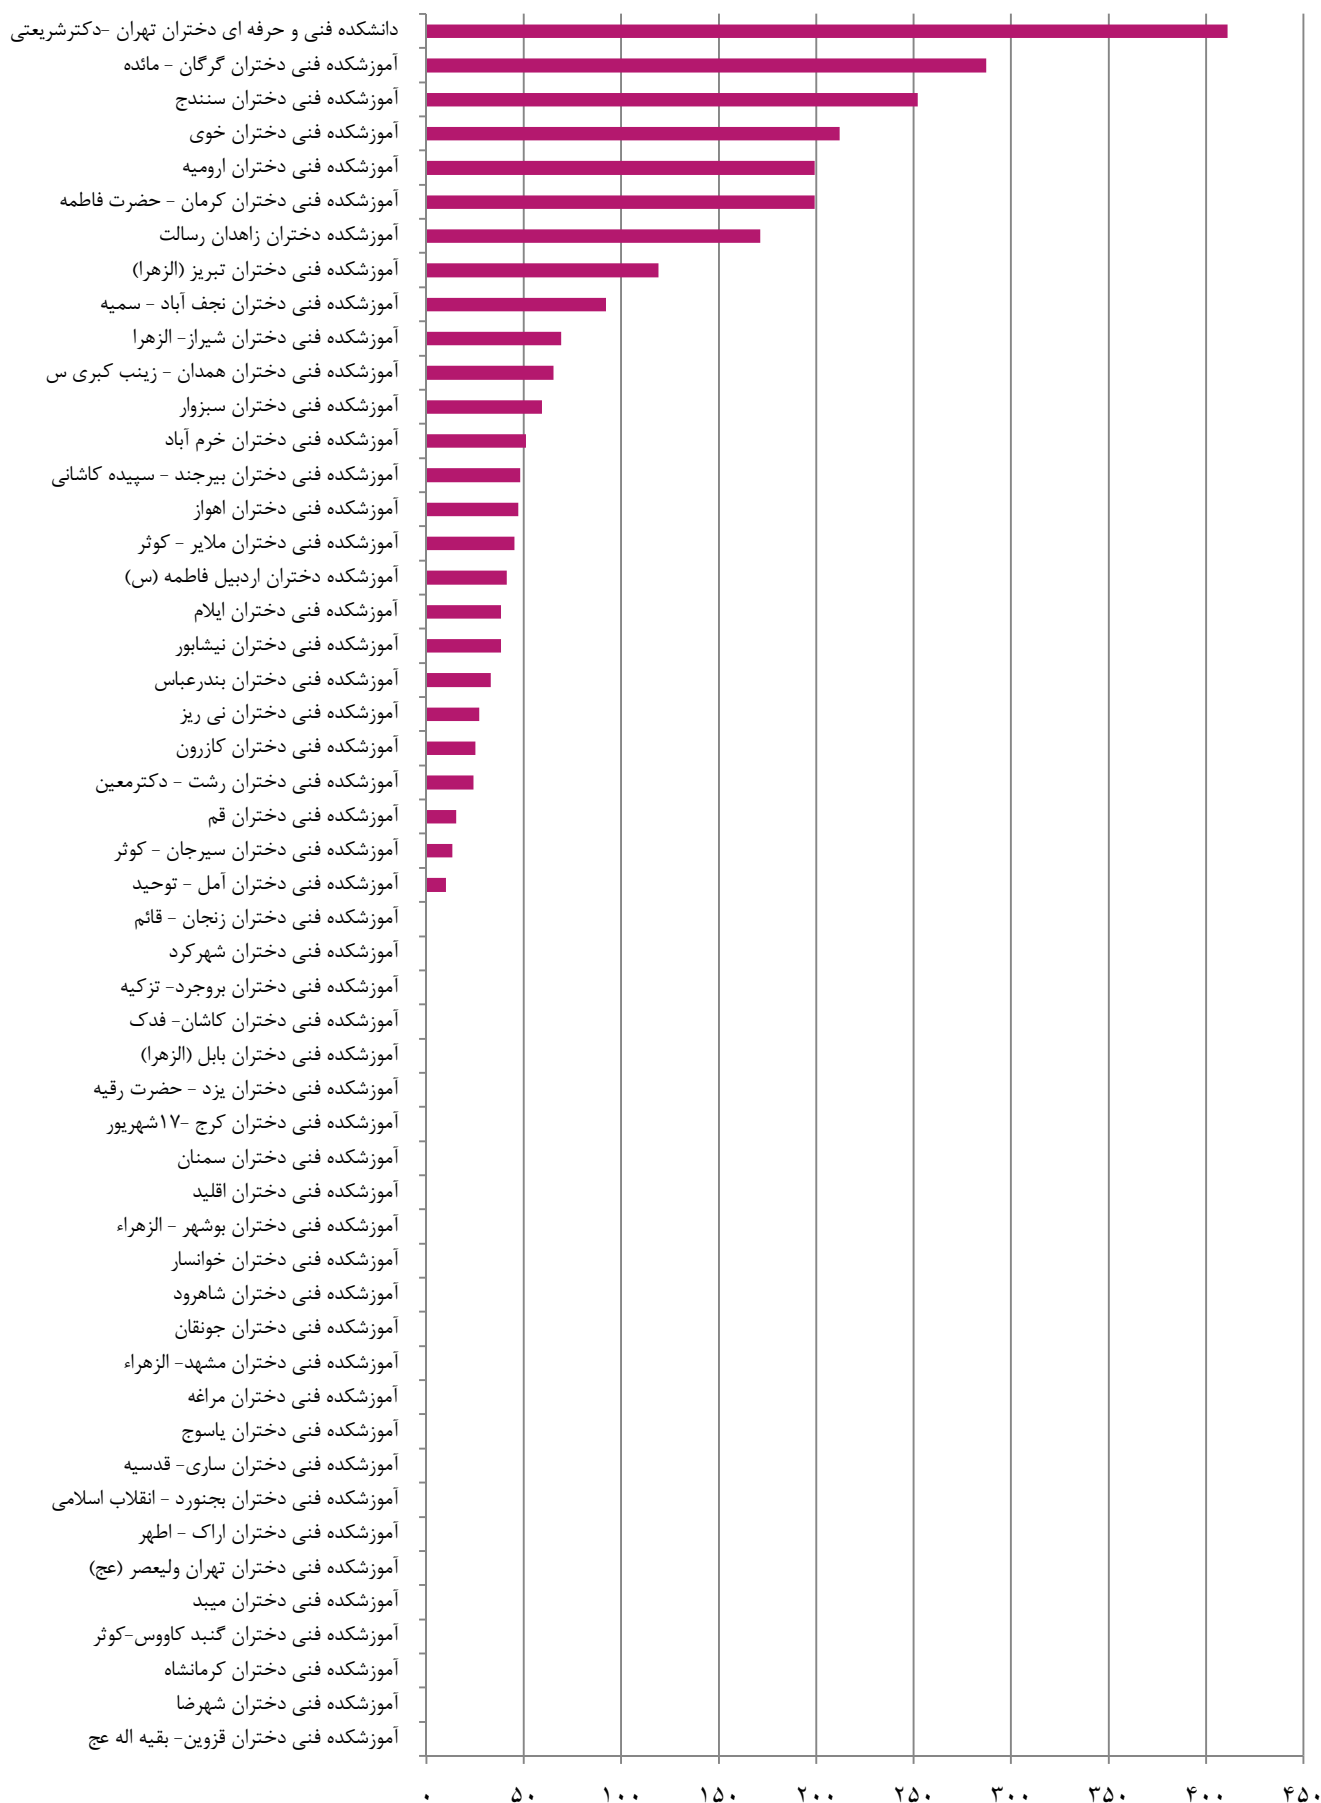

نمودار آمار شرکت کنندگان در رشته های ورزشی همگانی کارکنان خانم