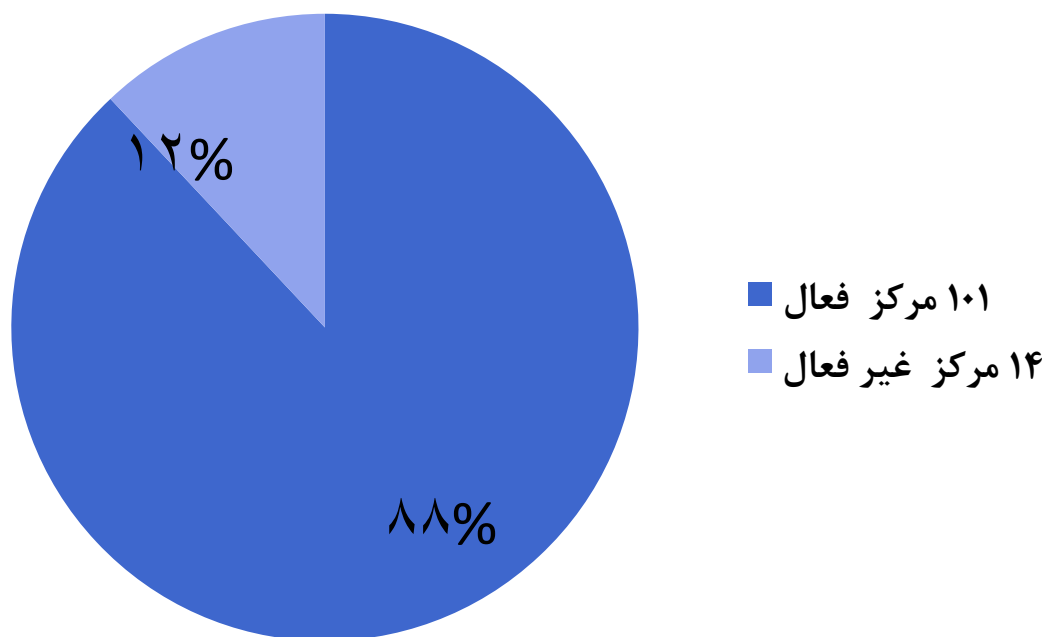

مراکز فعال و غیر فعال در رشته های ورزشی همگانی در مراکز پسران