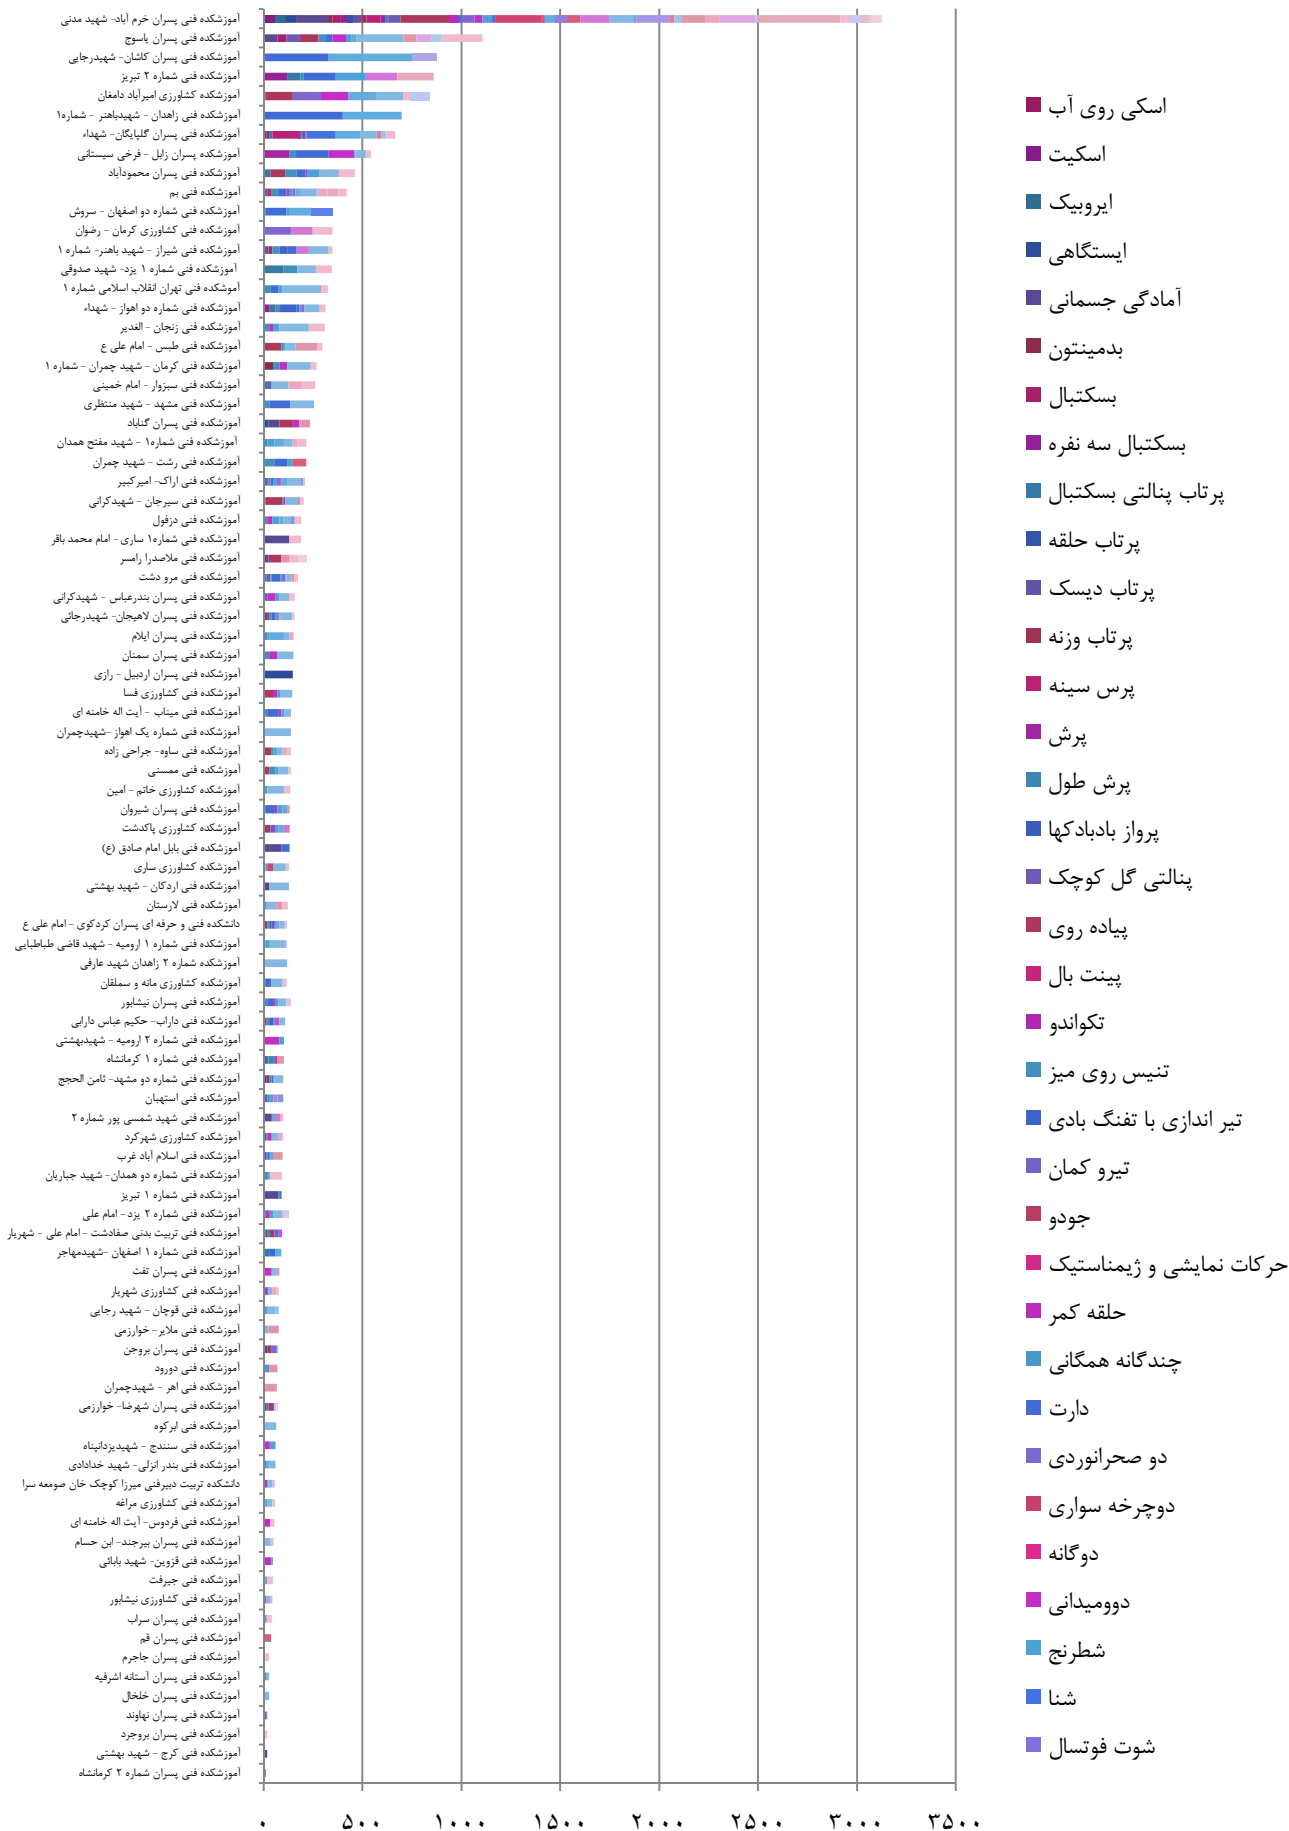

نمودار آمار شرکت کنندگان و رشته های ورزشی همگانی در مراکز پسران ویژه دانشجویان خوابگاهی