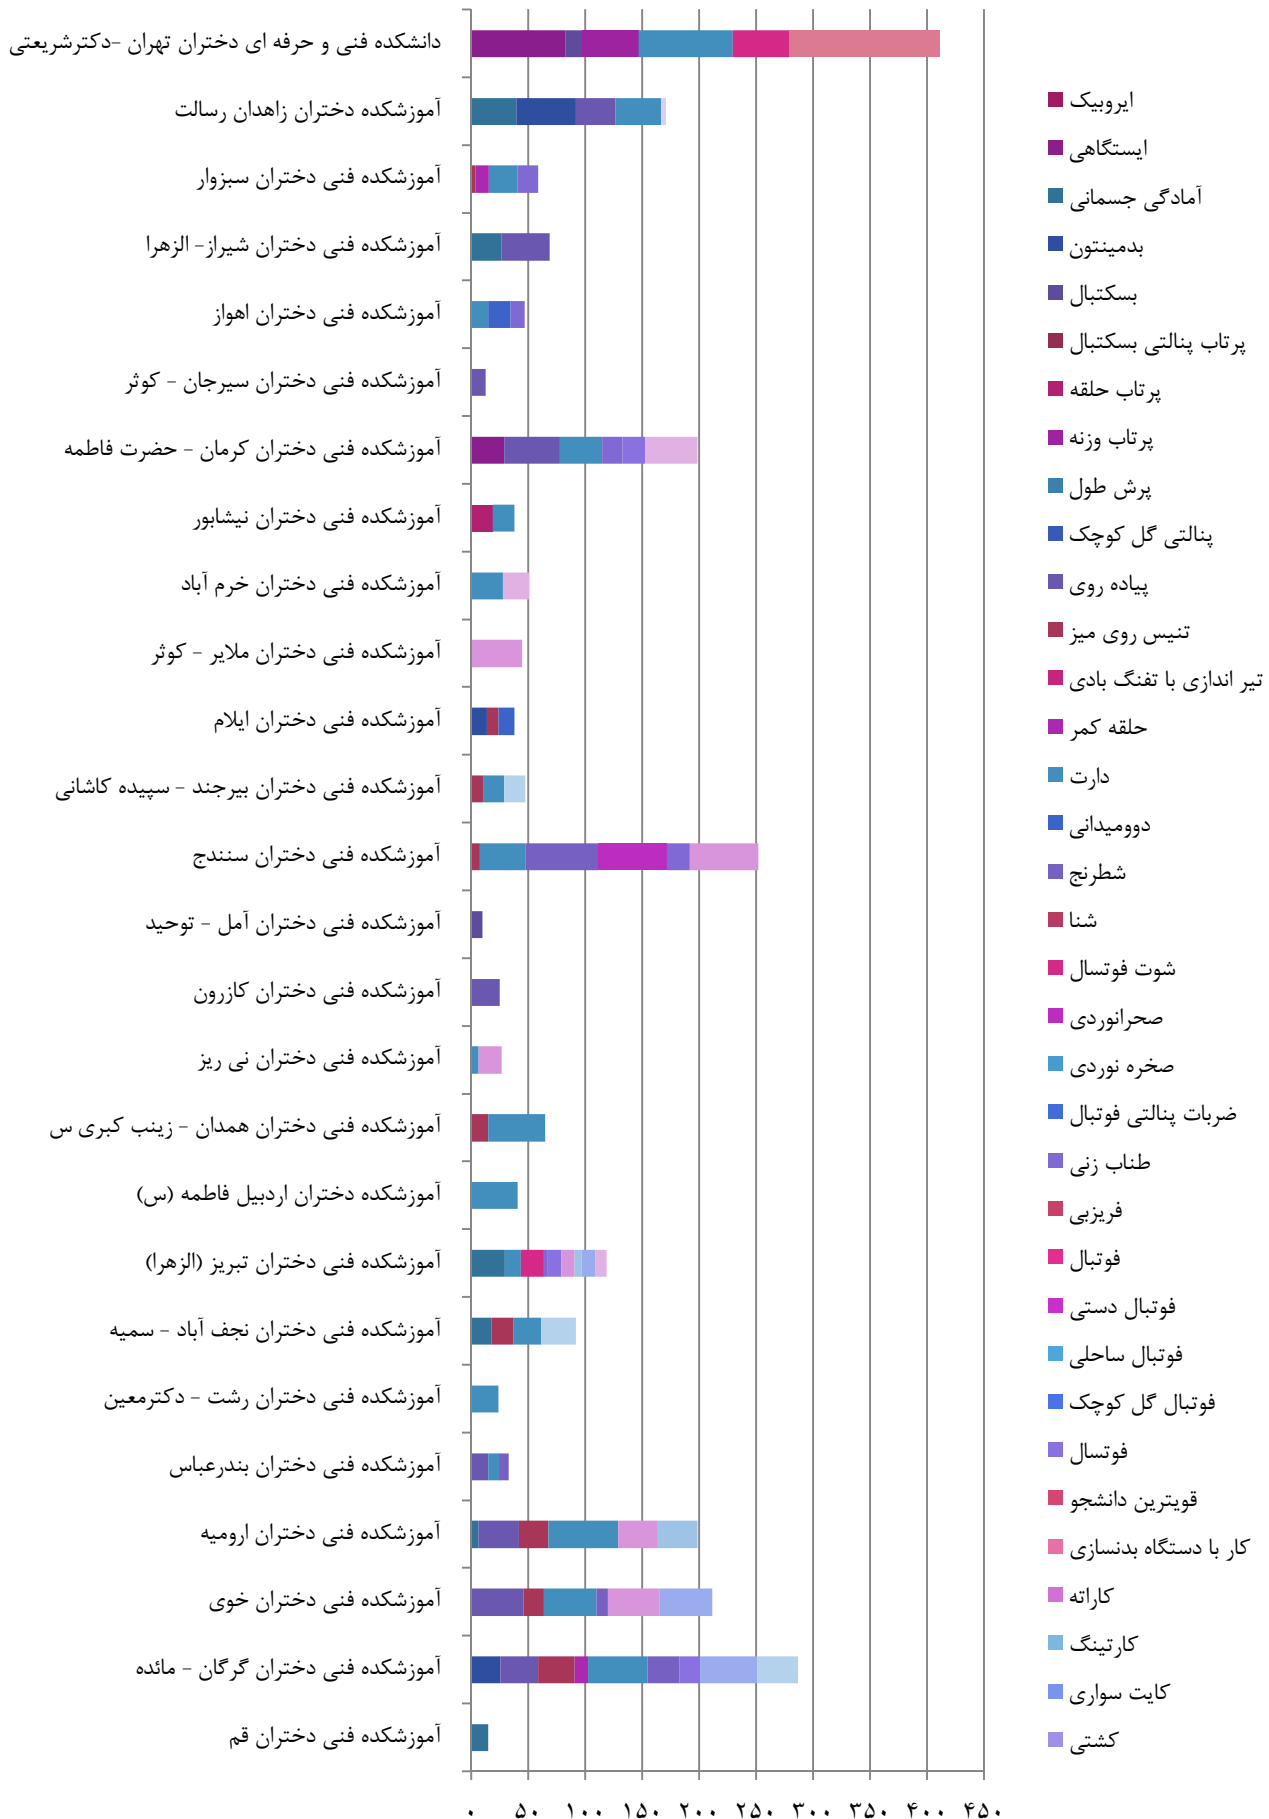

نمودار آمار شرکت کنندگان و رشته های ورزشی همگانی کارکنان خانم