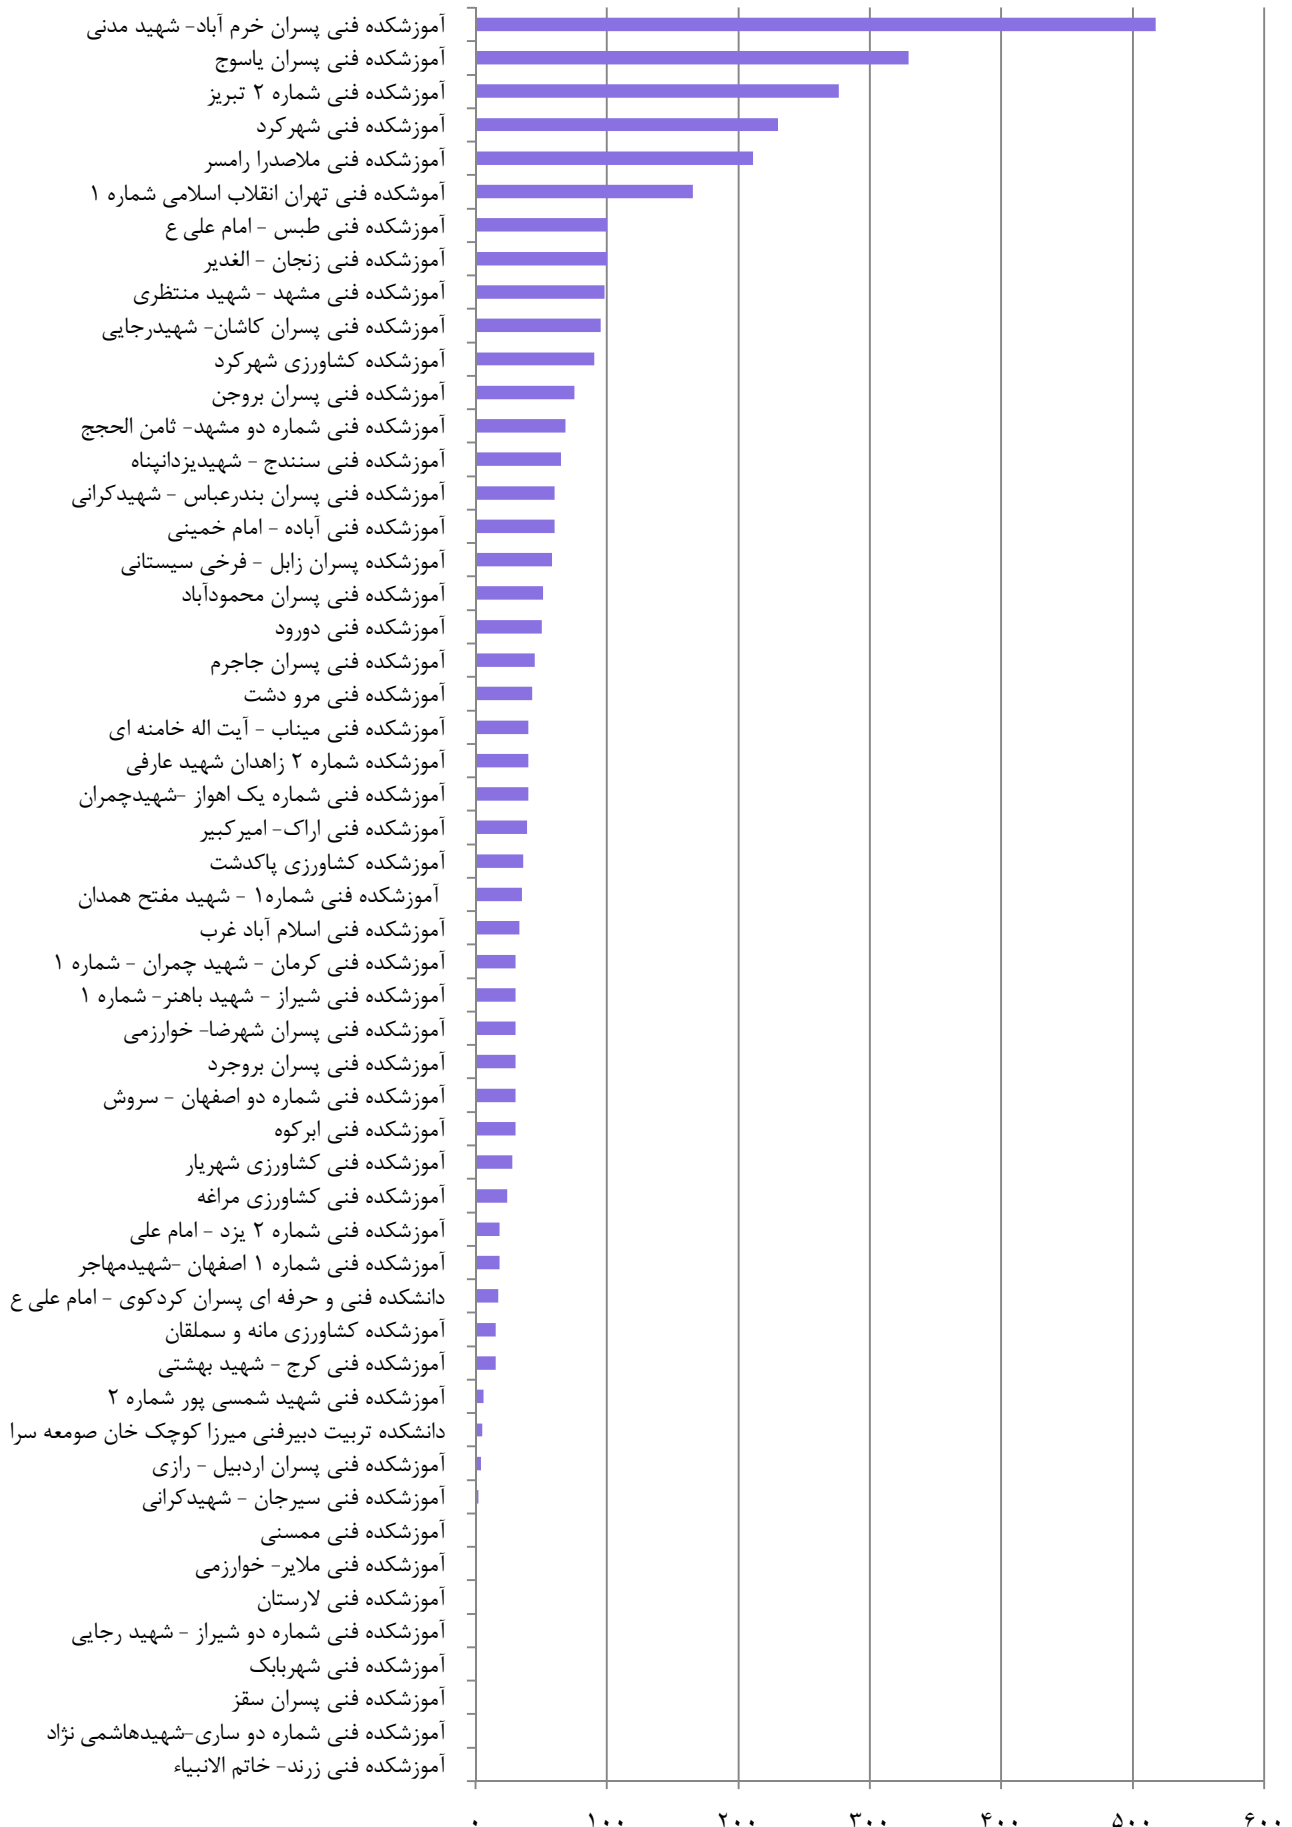

نمودار آمار شرکت کنندگان در رشته های ورزشی بومی محلی در مراکز پسران ویژه دانشجویان خوابگاهی