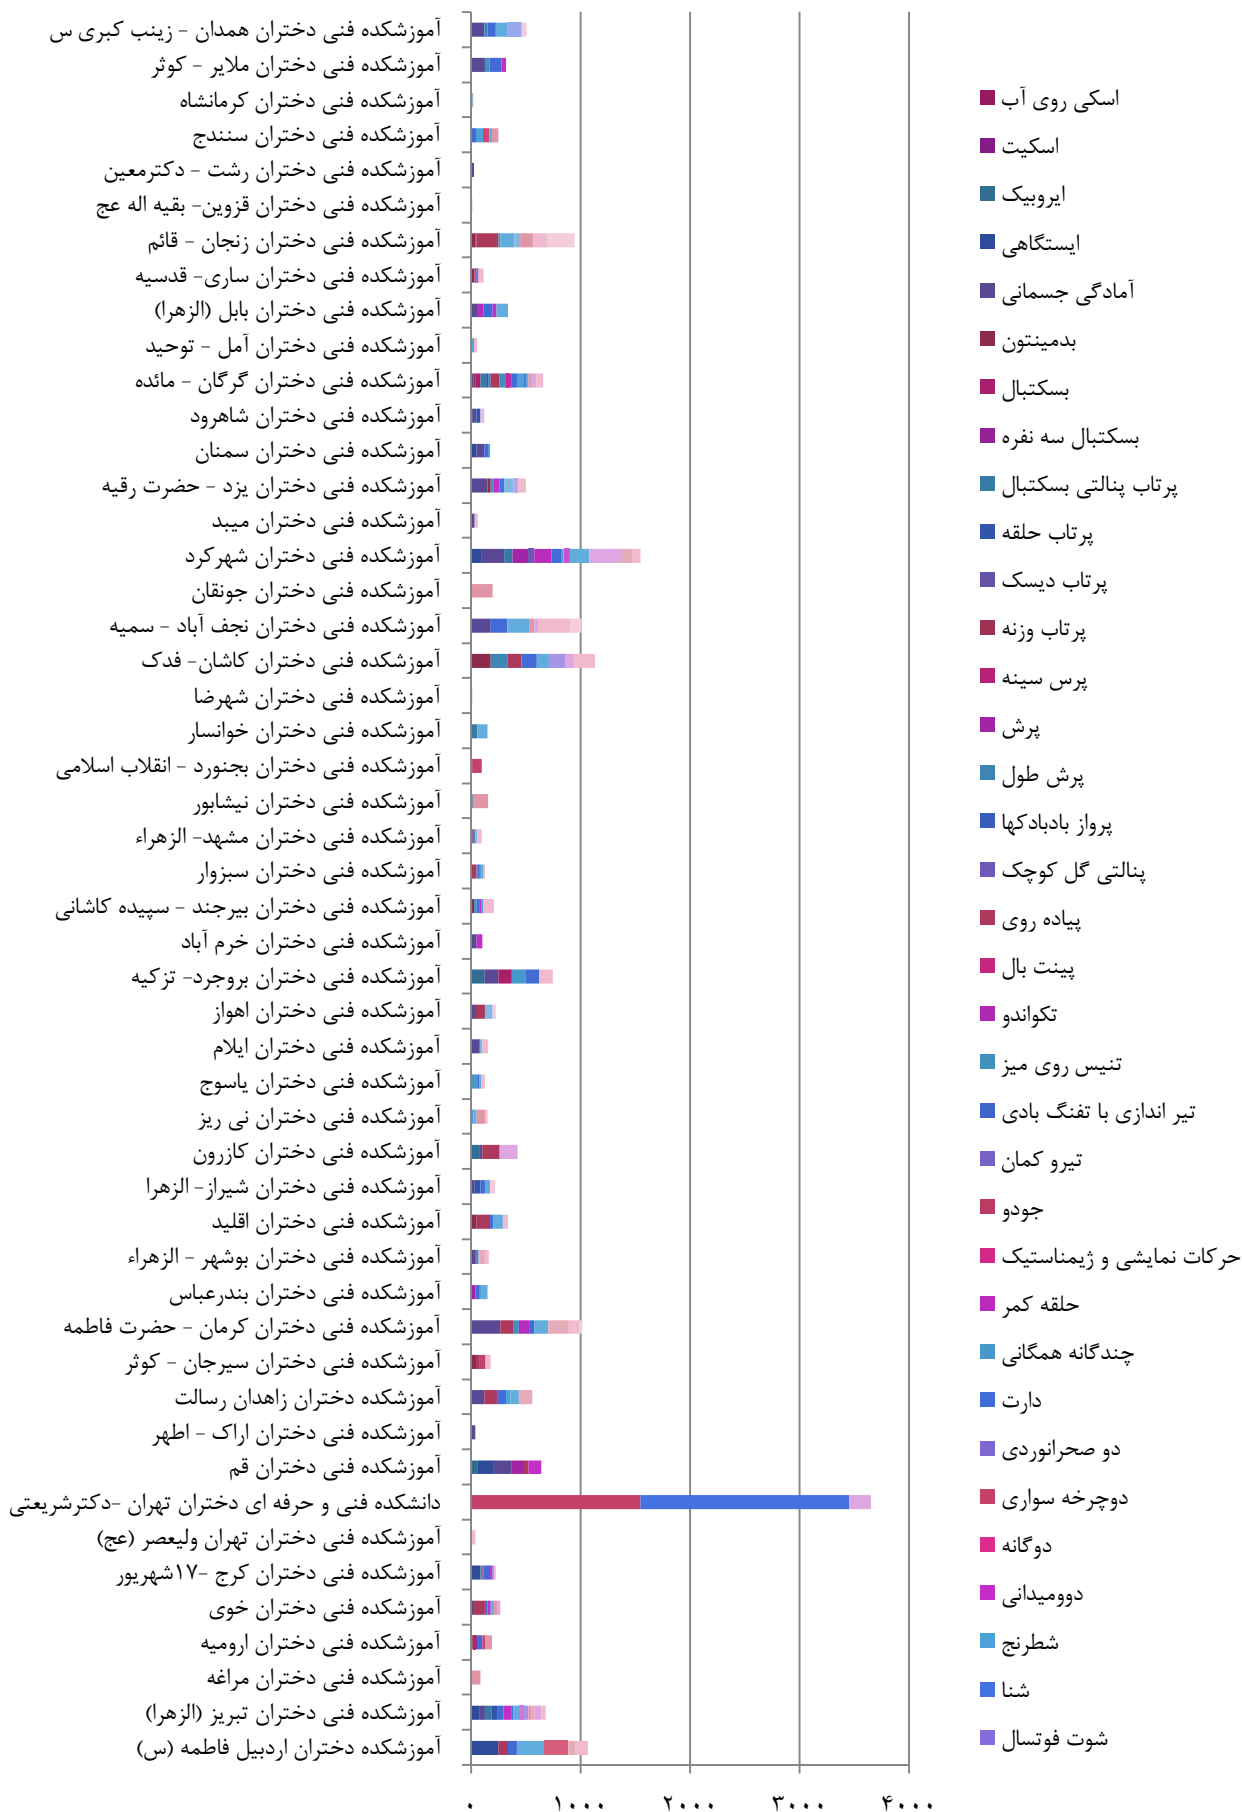

بخش ۱ :

دانشجویان دختر

مراکز تابعه دانشگاه فنی و حرفه‌ای

گرامیداشت هفته تربیت بدنی - دختران

نمودار آمار شرکت کنندگان در رشته های ورزشی همگانی در مراکز دختران

نمودار آمار شرکت کنندگان در رشته های ورزشی همگانی در مراکز دختران

نمودار آمار شرکت کنندگان در رشته های ورزشی بومی محلی در مراکز پسران (قسمت ۲)

نمودار آمار شرکت کنندگان و رشته های ورزشی بومی محلی در مراکز پسران

- وسطی (داژبال)
- کبیدی
- ماست خوری
- میچ اندازی
- هفت سنگ
- برس و بزن (بزن بزن، همه بدو)
- چوب در هوا (چوب عمودی)
- چوب و پل بازی (زو کشی)
- خروس جنگی (گانیه، قلان)
- دال پلان
- دست رشته (دستش ده)
- دو با گونی
- طناب کشی
- کرنا
- کشتی سنتی
- گرگم و گله می برم
- لپر گاله
- نشانه زنی تیمی
- یک گل دوگل
- دینه کا
- عشکاتالی
- گو بازی
- قایم موشک بازی
- الحیاء
- الک دولک