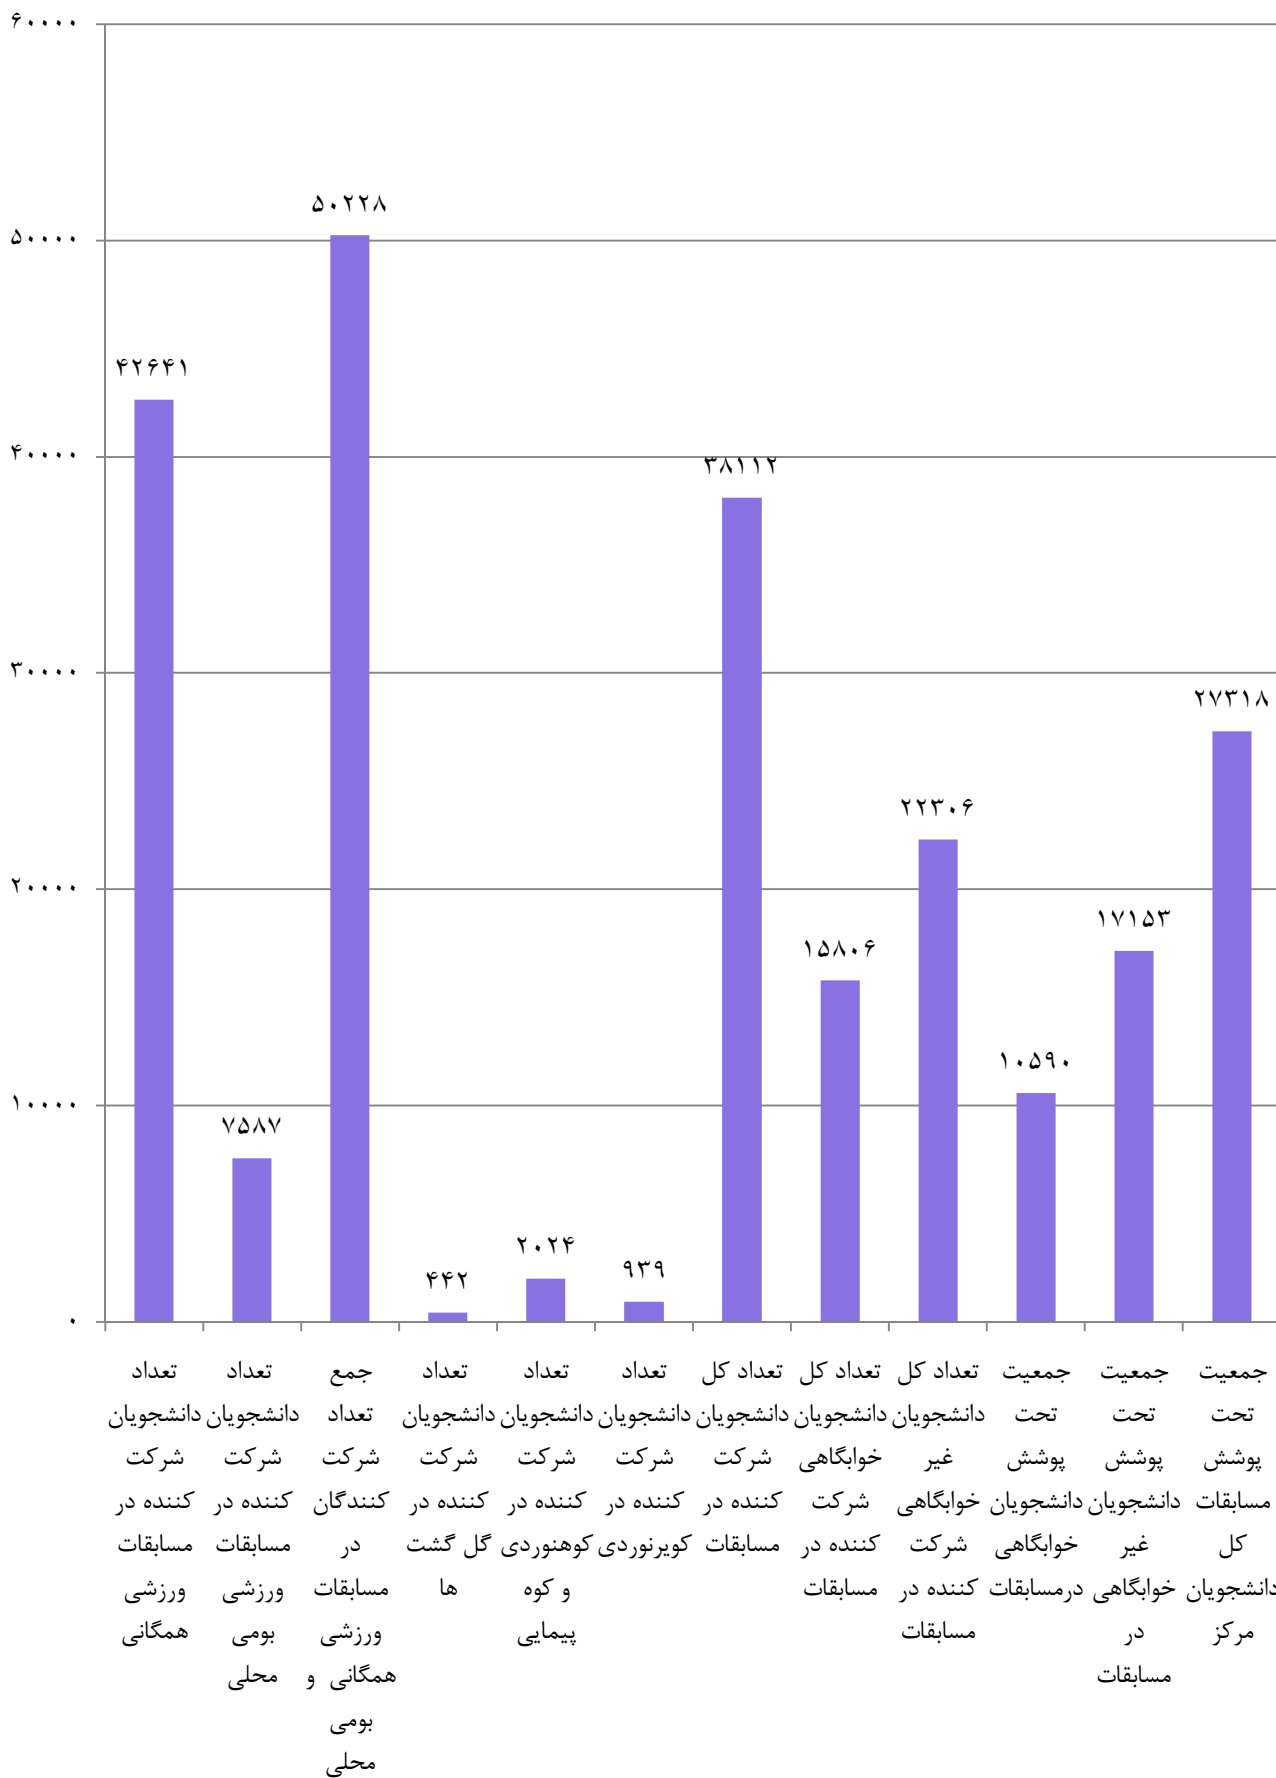

نتایج کلی مسابقات رشته های ورزشی همگانی ویژه دانشجویان پسر