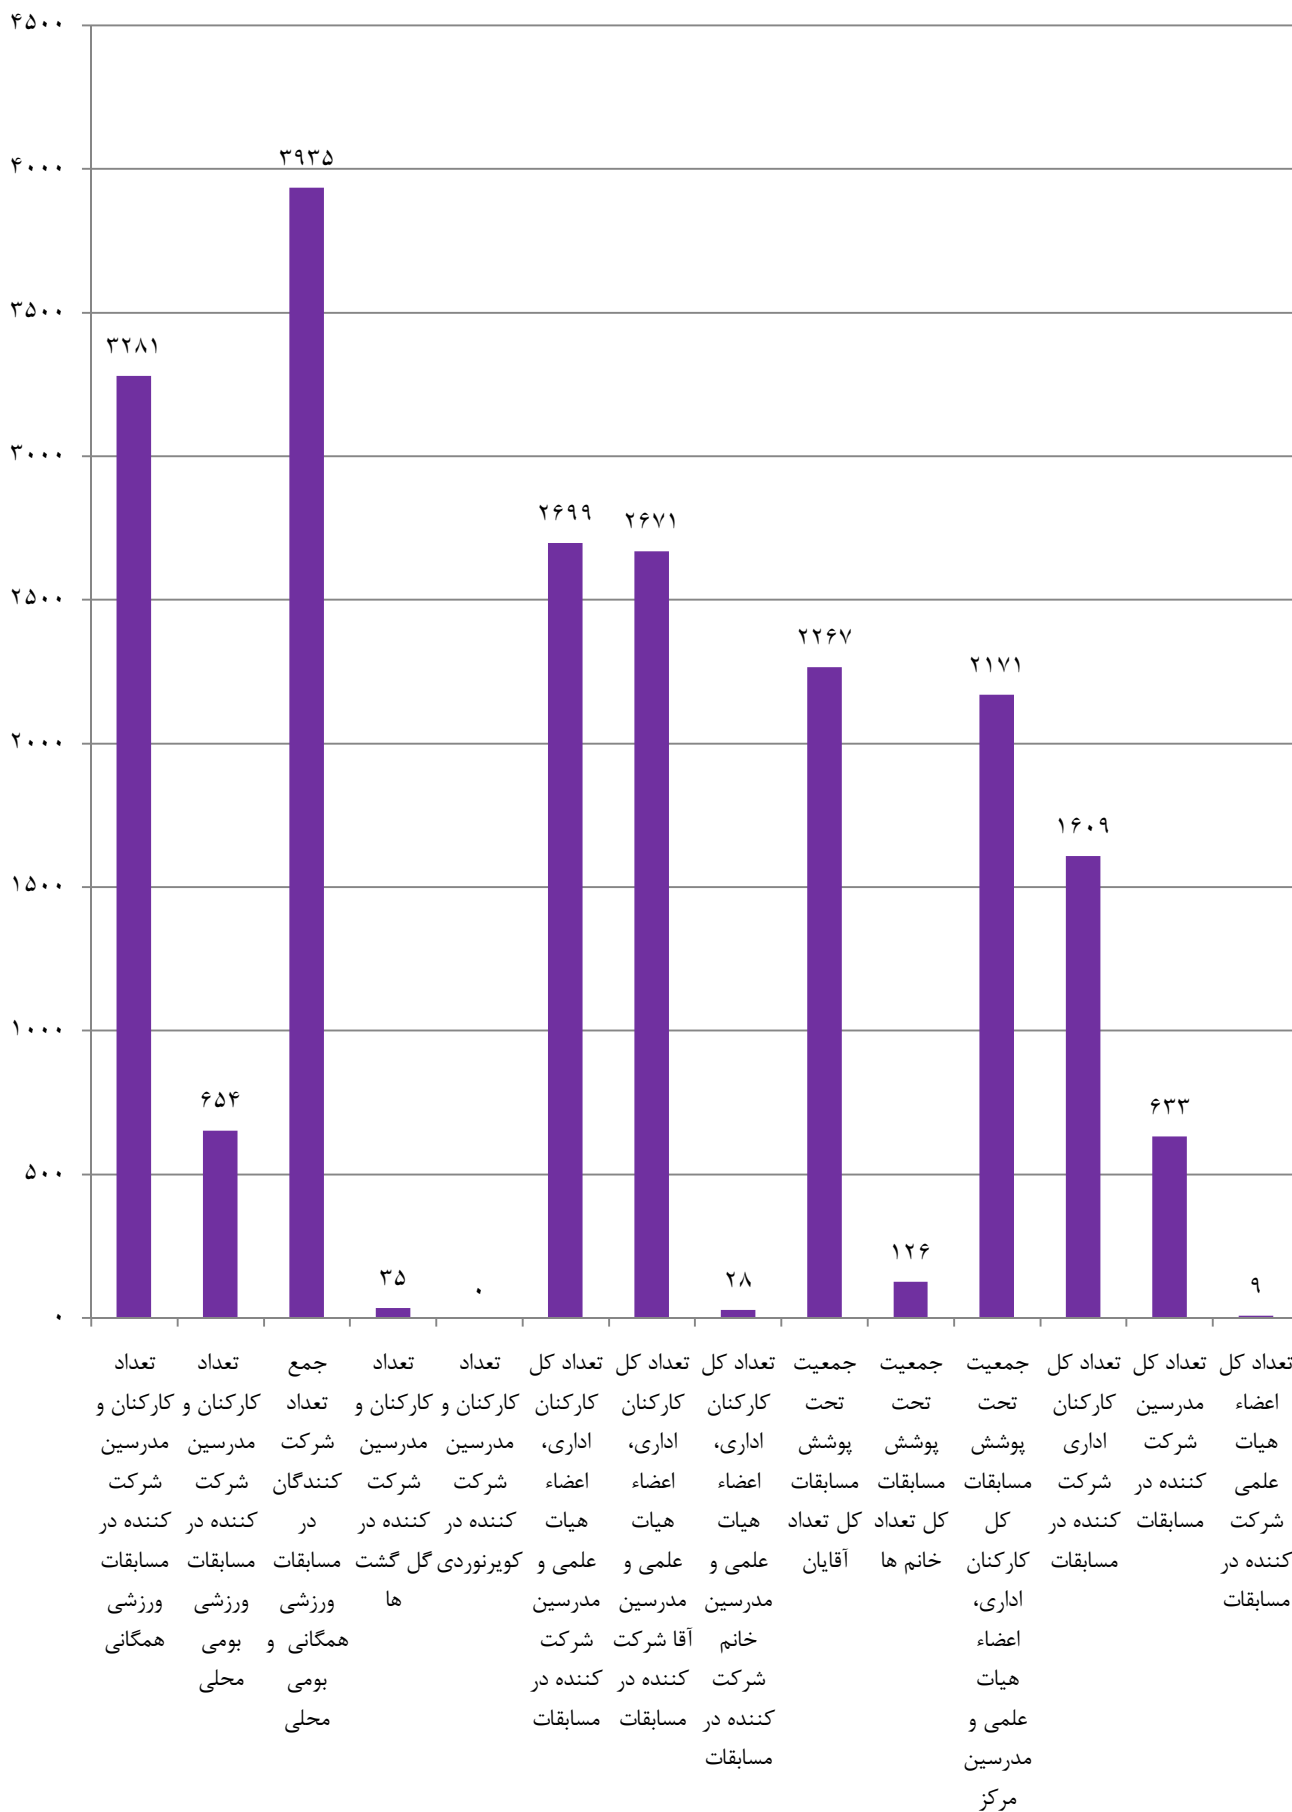

گرامیداشت هفته تربیت بدنی کارکنان آقا