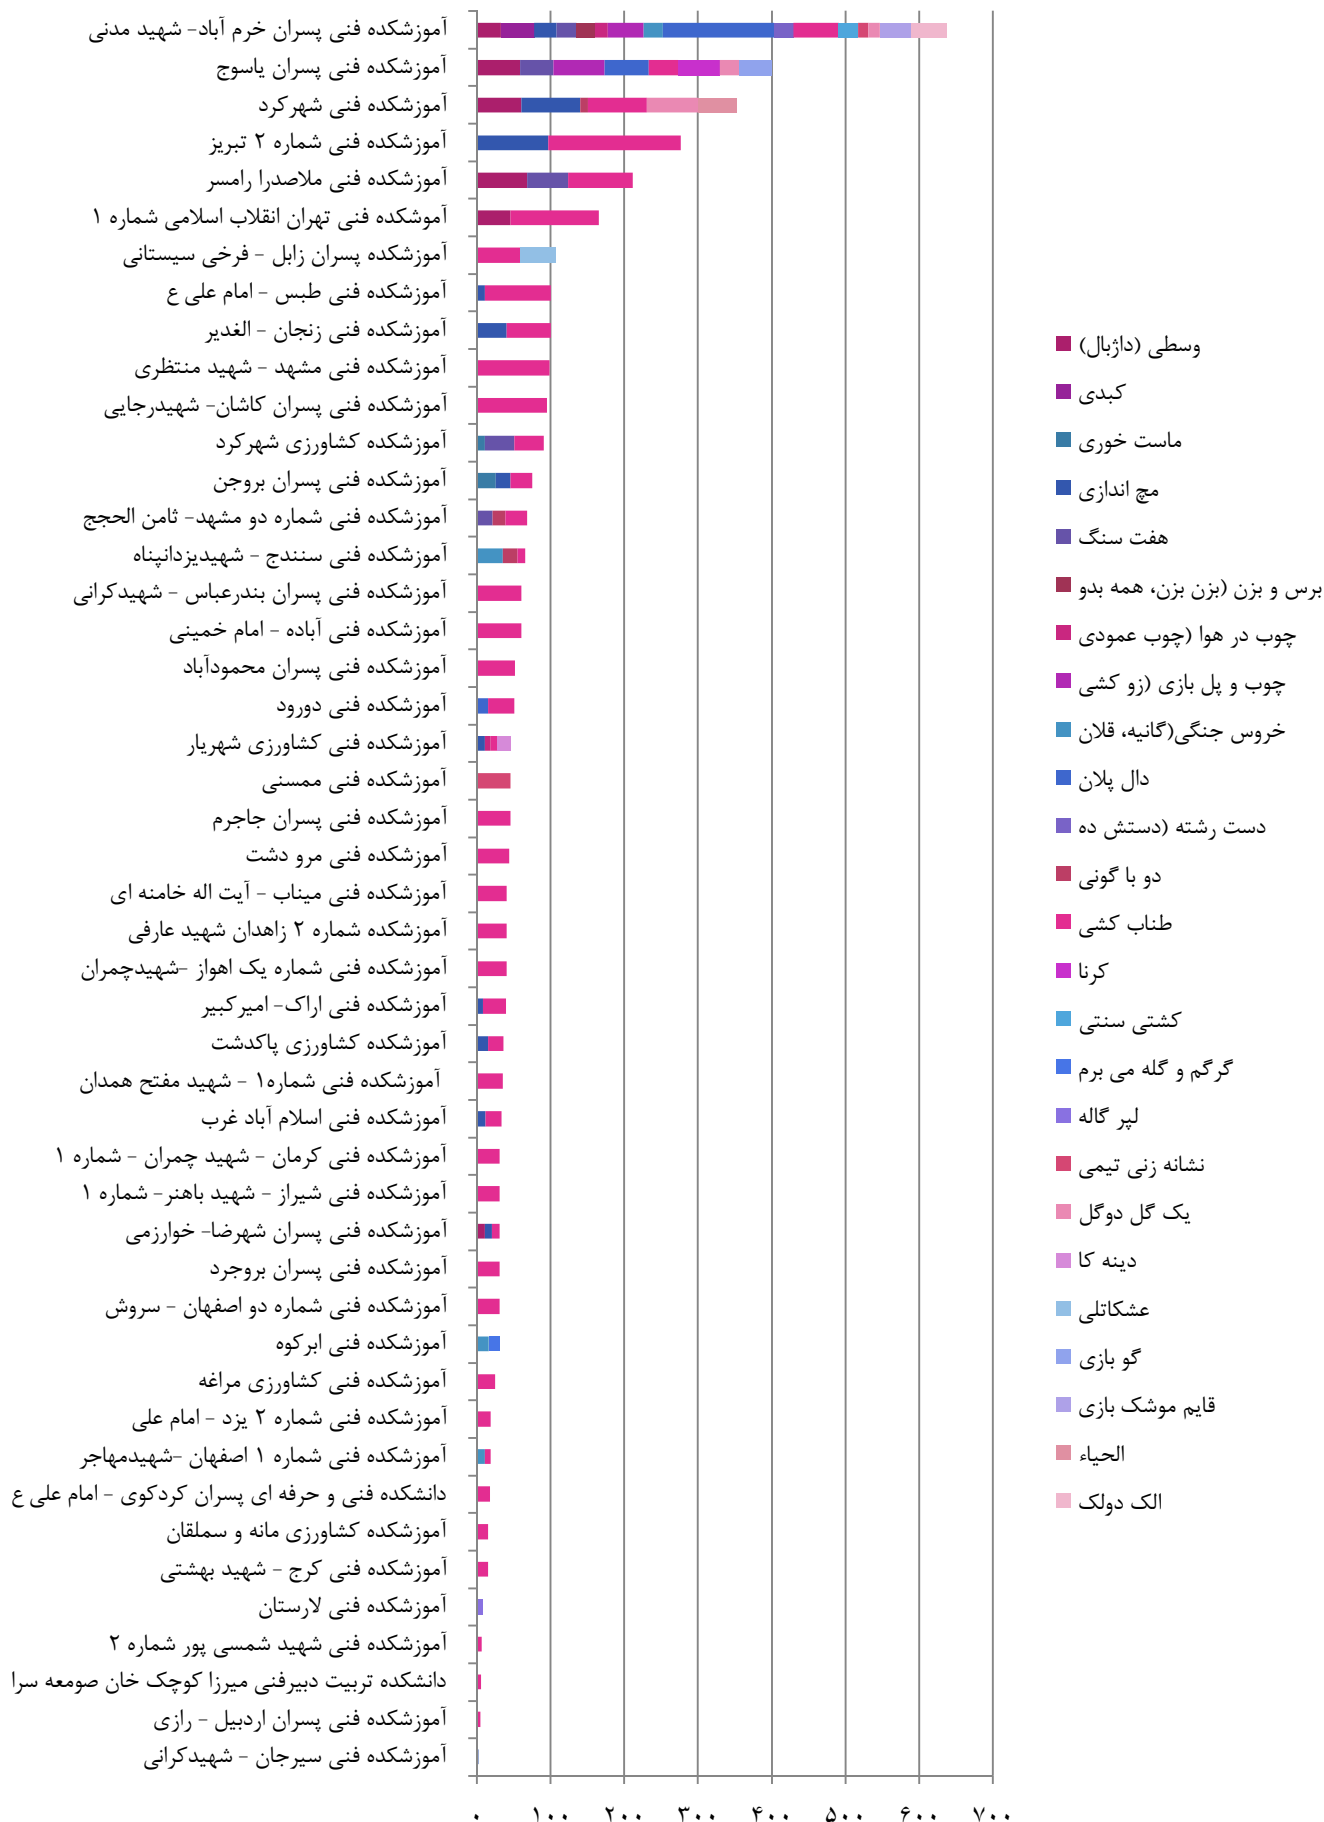

نمودار آمار شرکت کنندگان و رشته های ورزشی همگانی در مراکز پسران ویژه دانشجویان خوابگاهی

مراکز فعال و غیر فعال در رشته های ورزشی همگانی در مراکز پسران
ویژه دانشجویان خوابگاهی

نمودار آمار شرکت کنندگان در رشته های ورزشی بومی محلی در مراکز پسران
(قسمت ۱)

نمودار آمار شرکت کنندگان در رشته های ورزشی بومی محلی در مراکز پسران (قسمت ۲)

نمودار آمار شرکت کنندگان و رشته های ورزشی بومی محلی در مراکز پسران

- وسطی (داژبال)
- کبیدی
- ماست خوری
- میچ اندازی
- هفت سنگ
- برس و بزن (بزن بزن، همه بدو)
- چوب در هوا (چوب عمودی)
- چوب و پل بازی (زو کشی)
- خروس جنگی (گانیه، قلان)
- دال پلان
- دست رشته (دستش ده)
- دو با گونی
- طناب کشی
- کرنا
- کشتی سنتی
- گرگم و گله می برم
- لپر گاله
- نشانه زنی تیمی
- یک گل دوگل
- دینه کا
- عشکاتالی
- گو بازی
- قایم موشک بازی
- الحیاء
- الک دولک