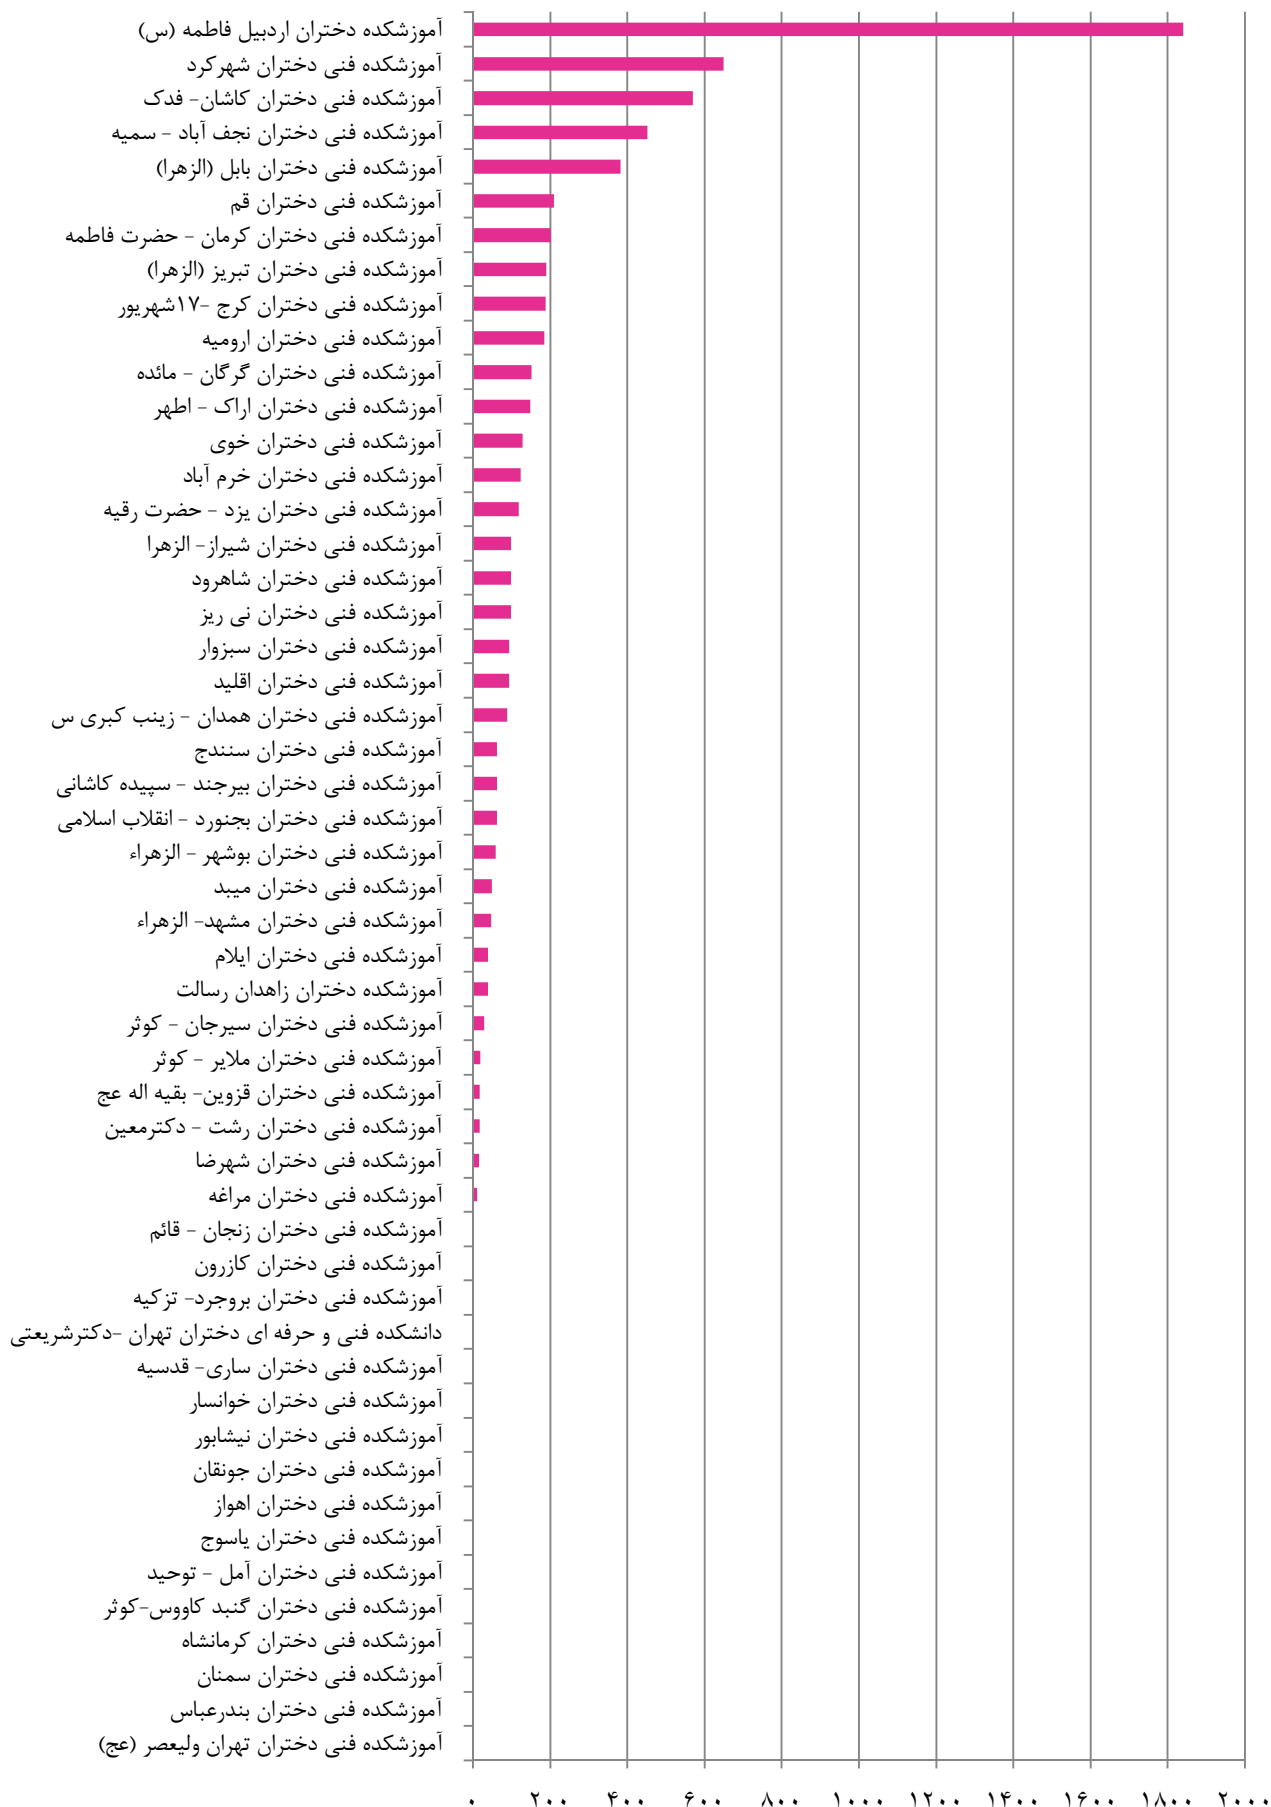

نمودار آمار شرکت کنندگان در رشته های ورزشی بومی محلی در مراکز دختران