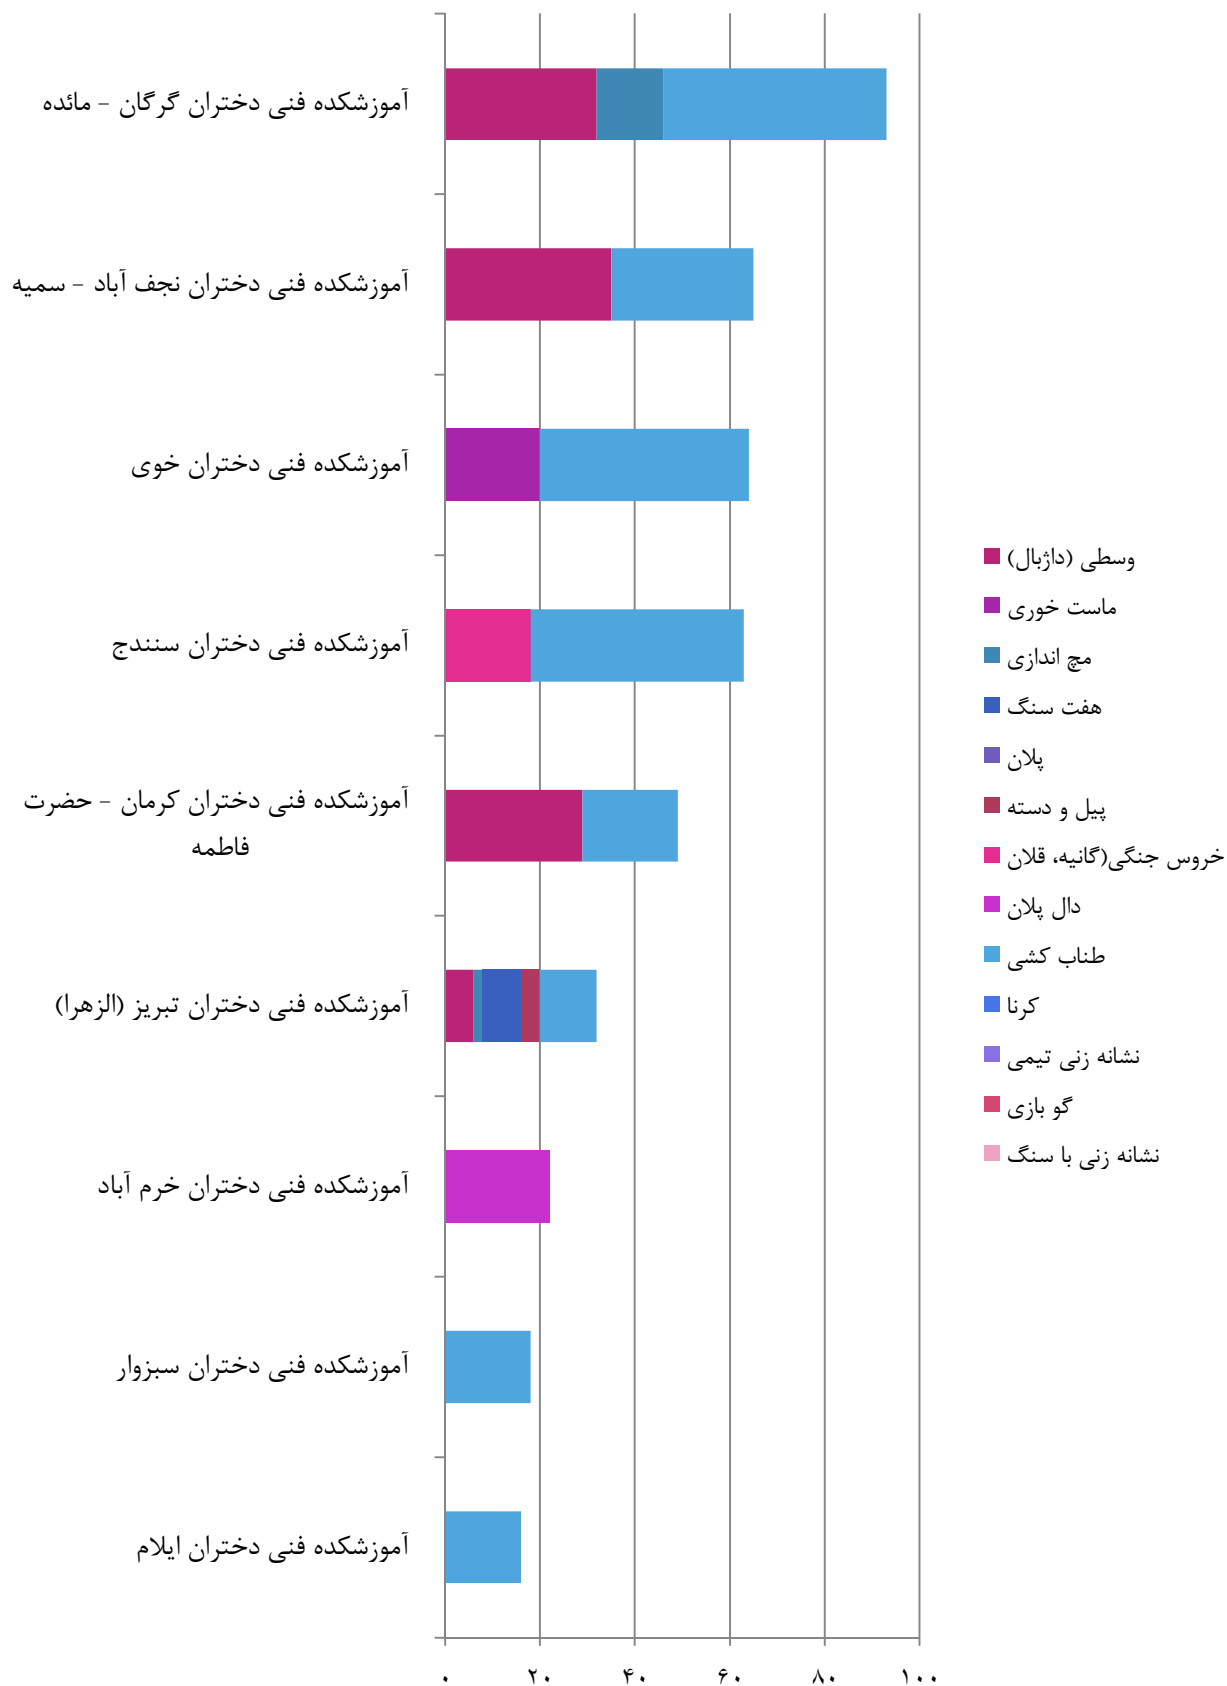

نمودار آمار شرکت کنندگان و رشته های ورزشی بومی محلی کارکنان خانم