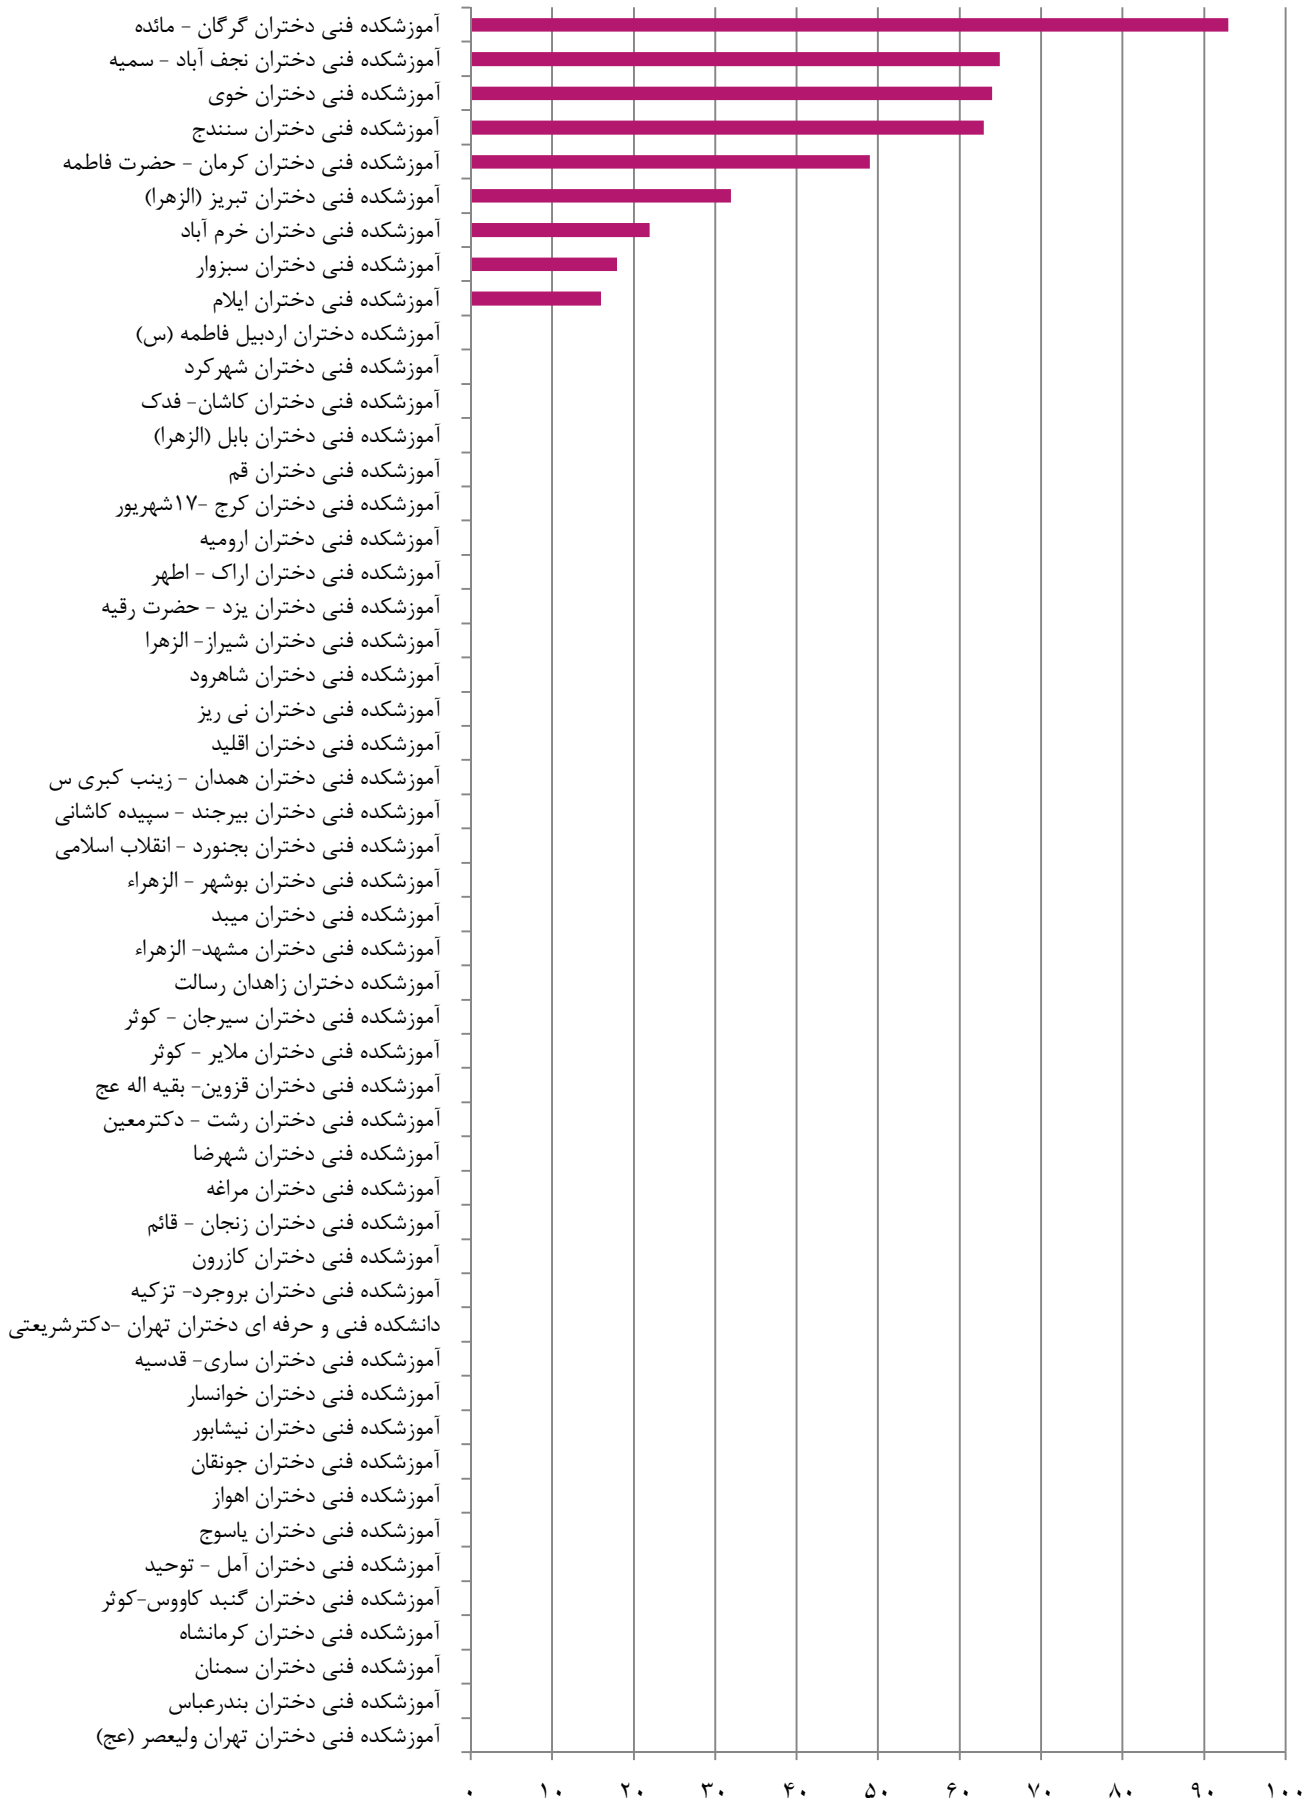

نمودار آمار شرکت کنندگان در رشته های ورزشی بومی محلی کارکنان خانم