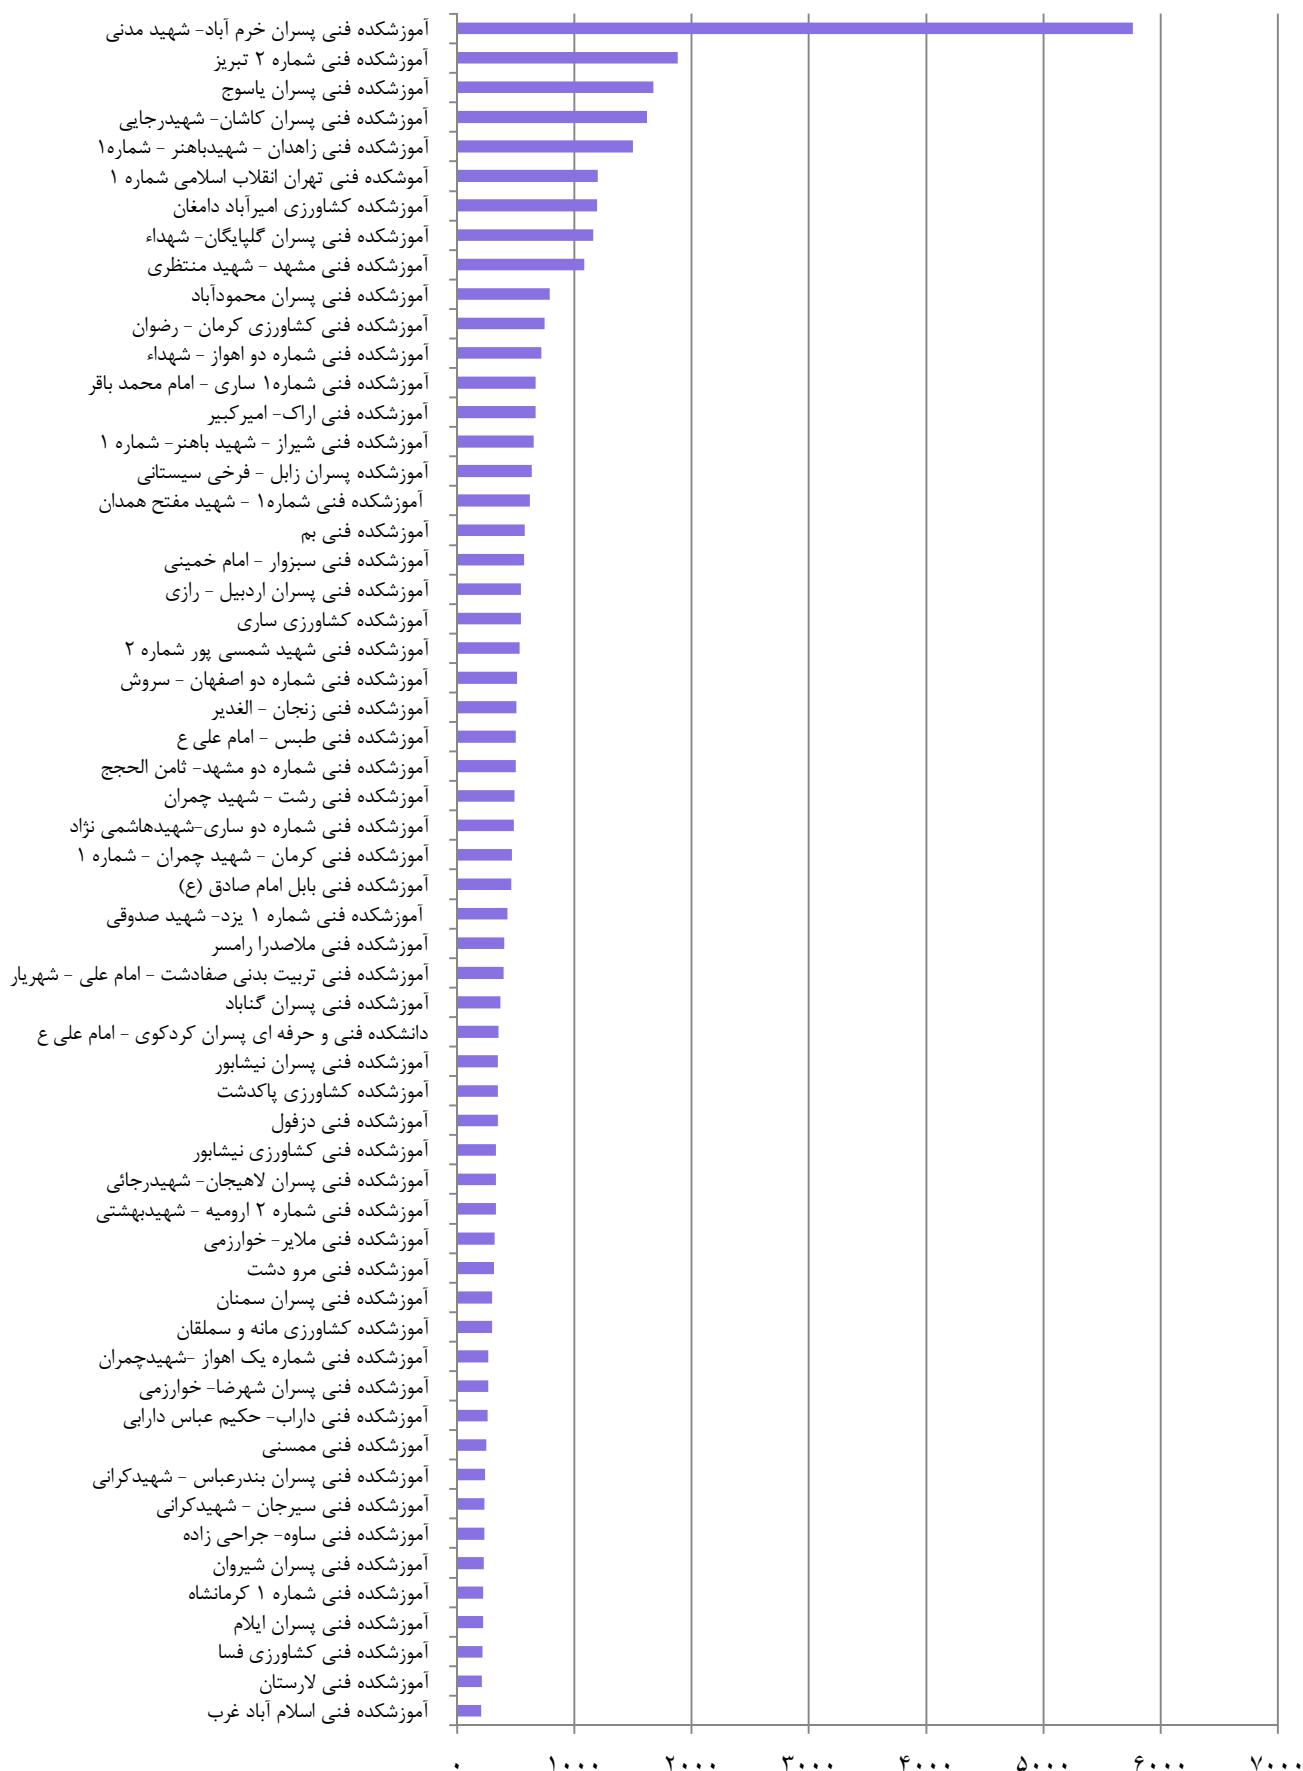

بخش ۲ :

دانشجویان پسر

مراکز تابعه دانشگاه فنی و حرفه‌ای

نتایج کلی مسابقات رشته های ورزشی همگانی ویژه دانشجویان پسر

نمودار آمار شرکت کنندگان در رشته های ورزشی همگانی در مراکز پسران
(قسمت ۱)

نمودار آمار شرکت کنندگان در رشته های ورزشی همگانی در مراکز پسران
(قسمت ۲)