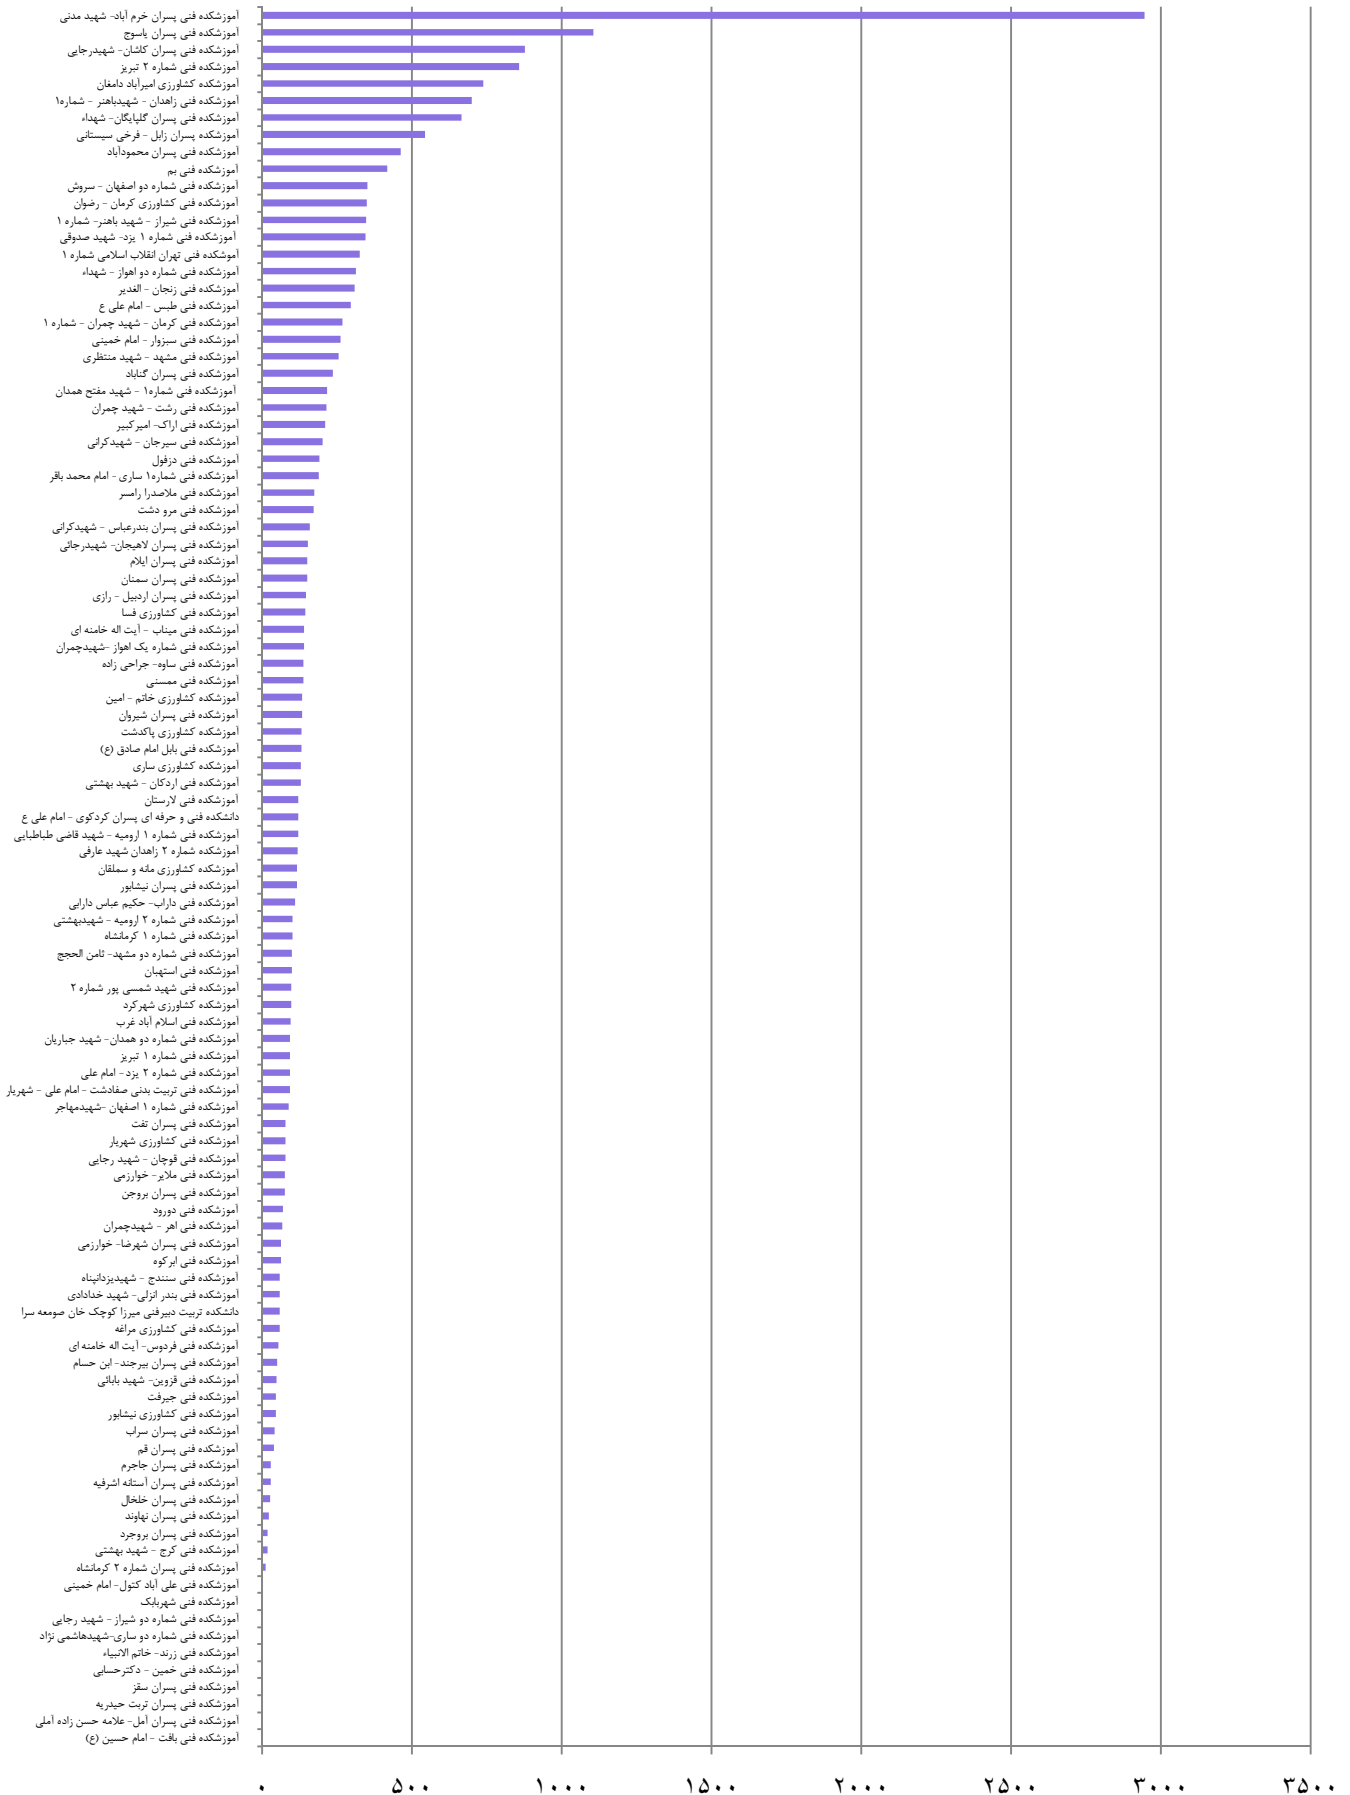

نمودار آمار شرکت کنندگان در رشته های ورزشی همگانی در مراکز پسران ویژه دانشجویان خوابگاهی