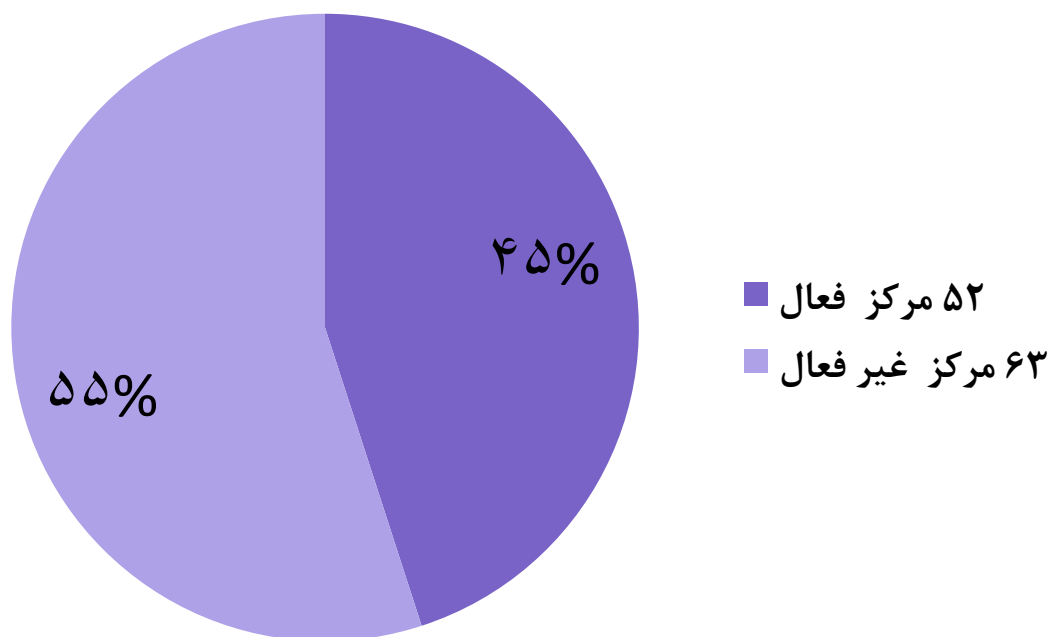

مراکز فعال و غیر فعال در رشته های ورزشی بومی محلی
در مراکز پسران