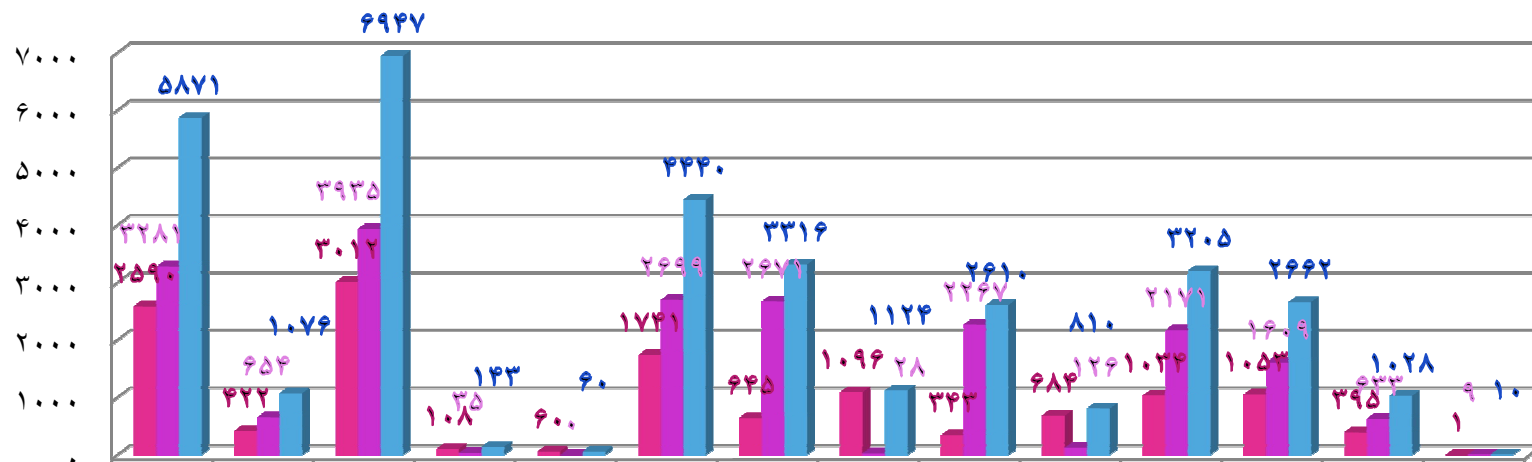

نتایج کلی مسابقات کارکنان به مناسبت گرامیداشت روز تربیت بدنی در یک نگاه

تعداد کارکنان و مدرسین شرکت کننده در مسابقات ورزشی همگانی	تعداد کارکنان و مدرسین شرکت کننده در مسابقات ورزشی بومی محلی	جمع تعداد شرکت کنندگان در مسابقات ورزشی همگانی و بومی محلی	تعداد کارکنان و مدرسین شرکت کننده در مسابقات گشت ها	تعداد کارکنان و مدرسین شرکت کننده در مسابقات کویرنوردی	تعداد کل کارکنان، اداری، اعضای هیات علمی و مدرسین شرکت کننده در مسابقات	تعداد کل کارکنان، اداری، اعضای هیات علمی و مدرسین آقا شرکت کنند...	تعداد کل کارکنان، اداری، اعضای هیات علمی و مدرسین خانم شرکت کنند...	جمعیت تحت پوشش مسابقات آقایان	جمعیت تحت پوشش مسابقات خانم ها	جمعیت تحت پوشش مسابقات کارکنان اداری	تعداد کل کارکنان شرکت کننده در مسابقات	تعداد کل مدرسین شرکت کننده در مسابقات	تعداد کل اعضای هیات علمی شرکت کننده در مسابقات
۲۵۹۰	۴۲۲	۳۰۱۲	۱۰۸	۶۰	۱۷۴۱	۶۴۵	۱۰۹۶	۳۴۳	۶۸۴	۱۰۳۴	۱۰۵۳	۳۹۵	۱
۳۲۸۱	۶۵۴	۳۹۳۵	۳۵	۰	۲۶۹۹	۲۶۷۱	۲۸	۲۲۶۷	۱۲۶	۲۱۷۱	۱۶۰۹	۶۳۳	۹
۵۸۷۱	۱۰۷۶	۶۹۴۷	۱۴۳	۶۰	۴۴۴۰	۳۳۱۶	۱۱۲۴	۲۶۱۰	۸۱۰	۳۲۰۵	۲۶۶۲	۱۰۲۸	۱۰