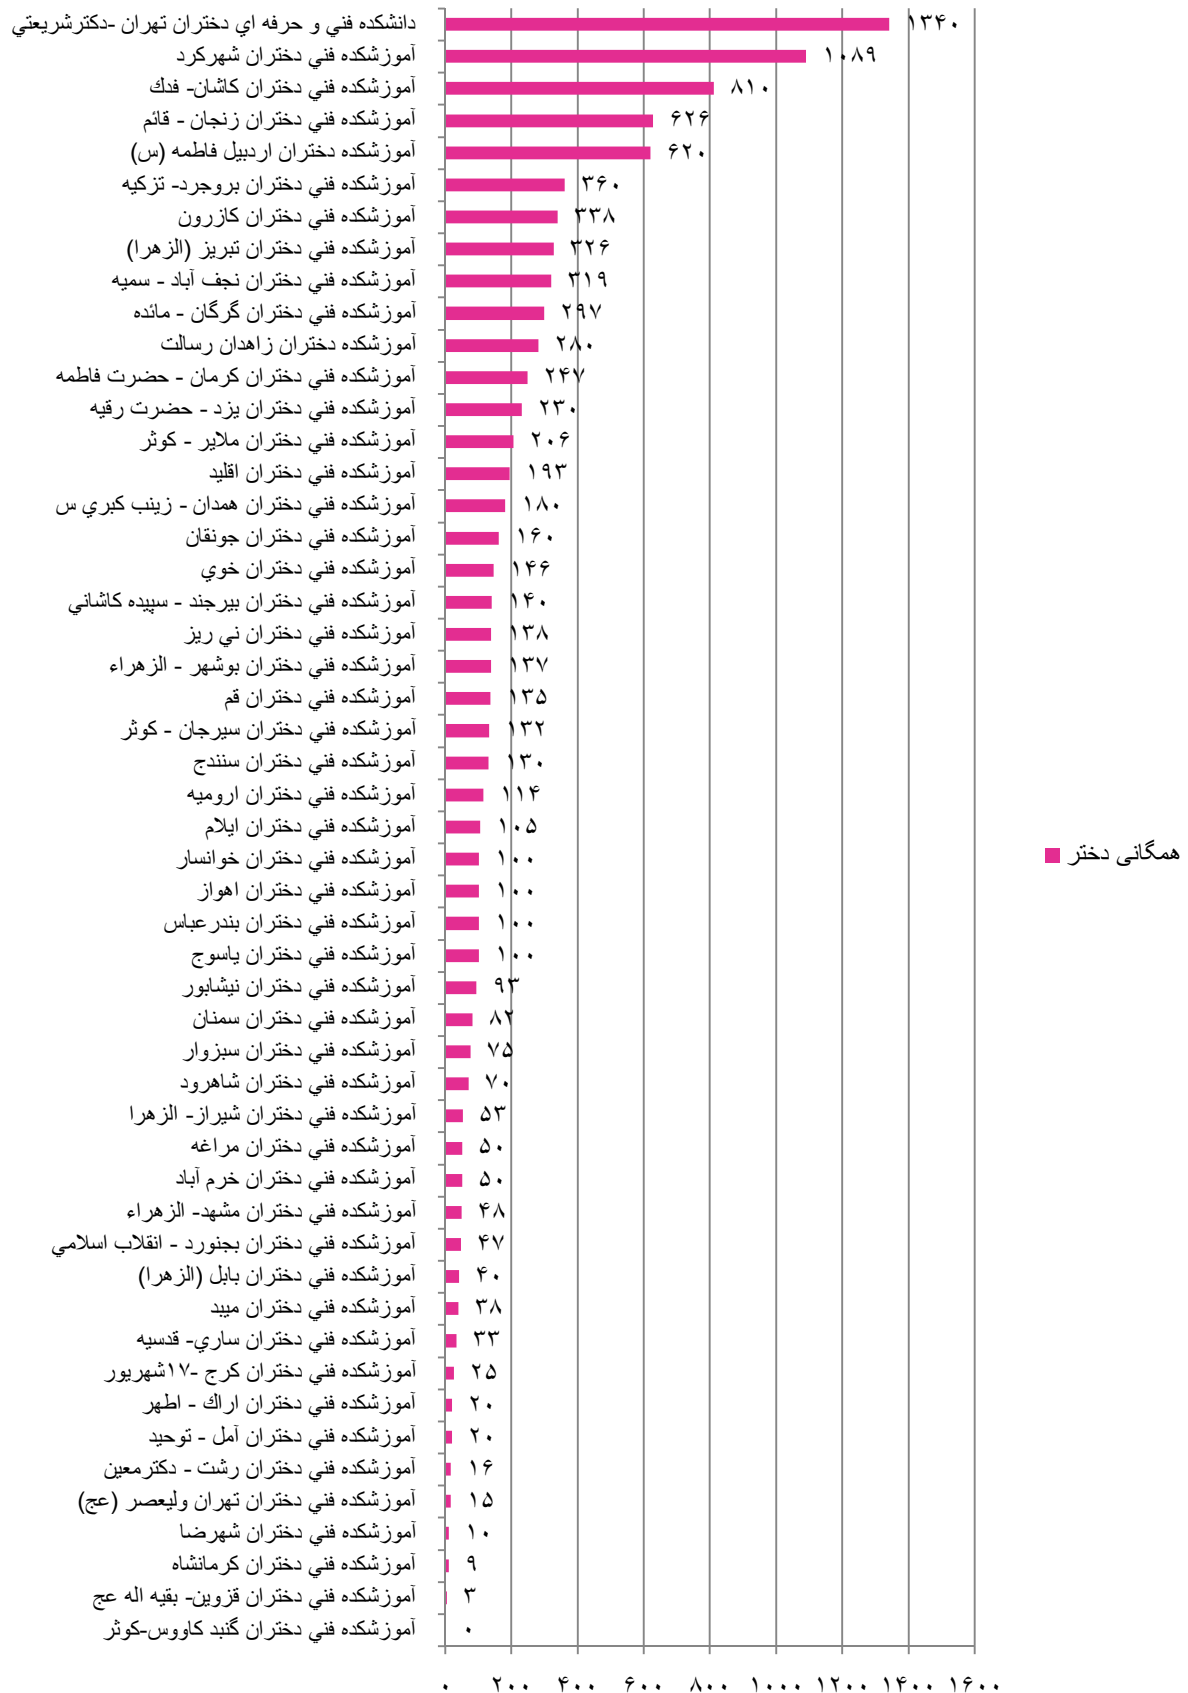

نمودار آمار شرکت کنندگان در رشته های ورزشی همگانی مراکز دختران ویژه دانشجویان خوابگاهی