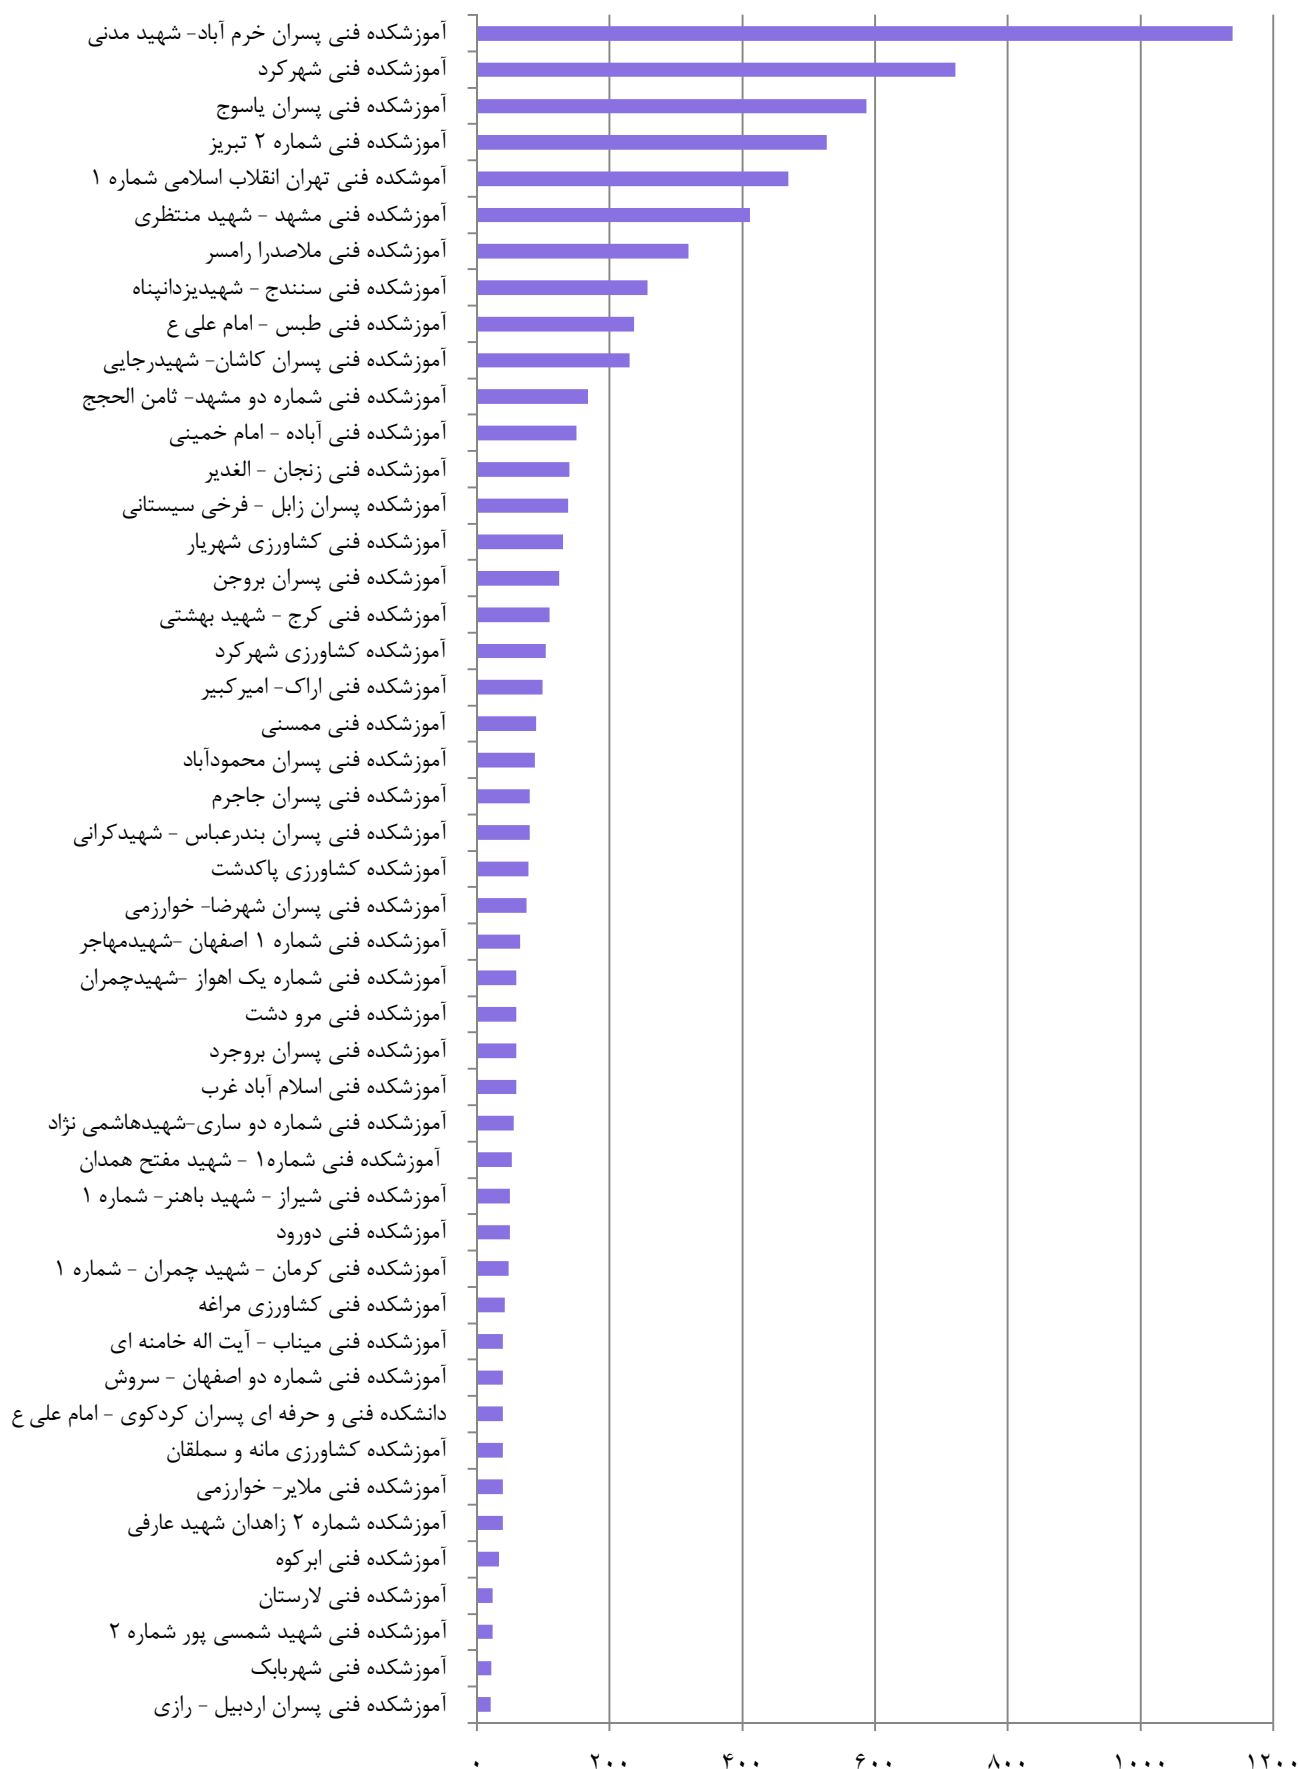

نمودار آمار شرکت کنندگان و رشته های ورزشی همگانی مراکز پسران

مراکز فعال و غیر فعال در رشته های ورزشی همگانی در مراکز پسران

نمودار آمار شرکت کنندگان در رشته های ورزشی همگانی در مراکز پسران ویژه دانشجویان خوابگاهی

نمودار آمار شرکت کنندگان در رشته های ورزشی بومی محلی در مراکز پسران (قسمت ۲)

نمودار آمار شرکت کنندگان و رشته های ورزشی بومی محلی در مراکز پسران

- وسطی (داژبال)
- کبیدی
- ماست خوری
- میچ اندازی
- هفت سنگ
- برس و بزن (بزن بزن، همه بدو)
- چوب در هوا (چوب عمودی)
- چوب و پل بازی (زو کشی)
- خروس جنگی (گانیه، قلان)
- دال پلان
- دست رشته (دستش ده)
- دو با گونی
- طناب کشی
- کرنا
- کشتی سنتی
- گرگم و گله می برم
- لپر گاله
- نشانه زنی تیمی
- یک گل دوگل
- دینه کا
- عشکاتالی
- گو بازی
- قایم موشک بازی
- الحیاء
- الک دولک