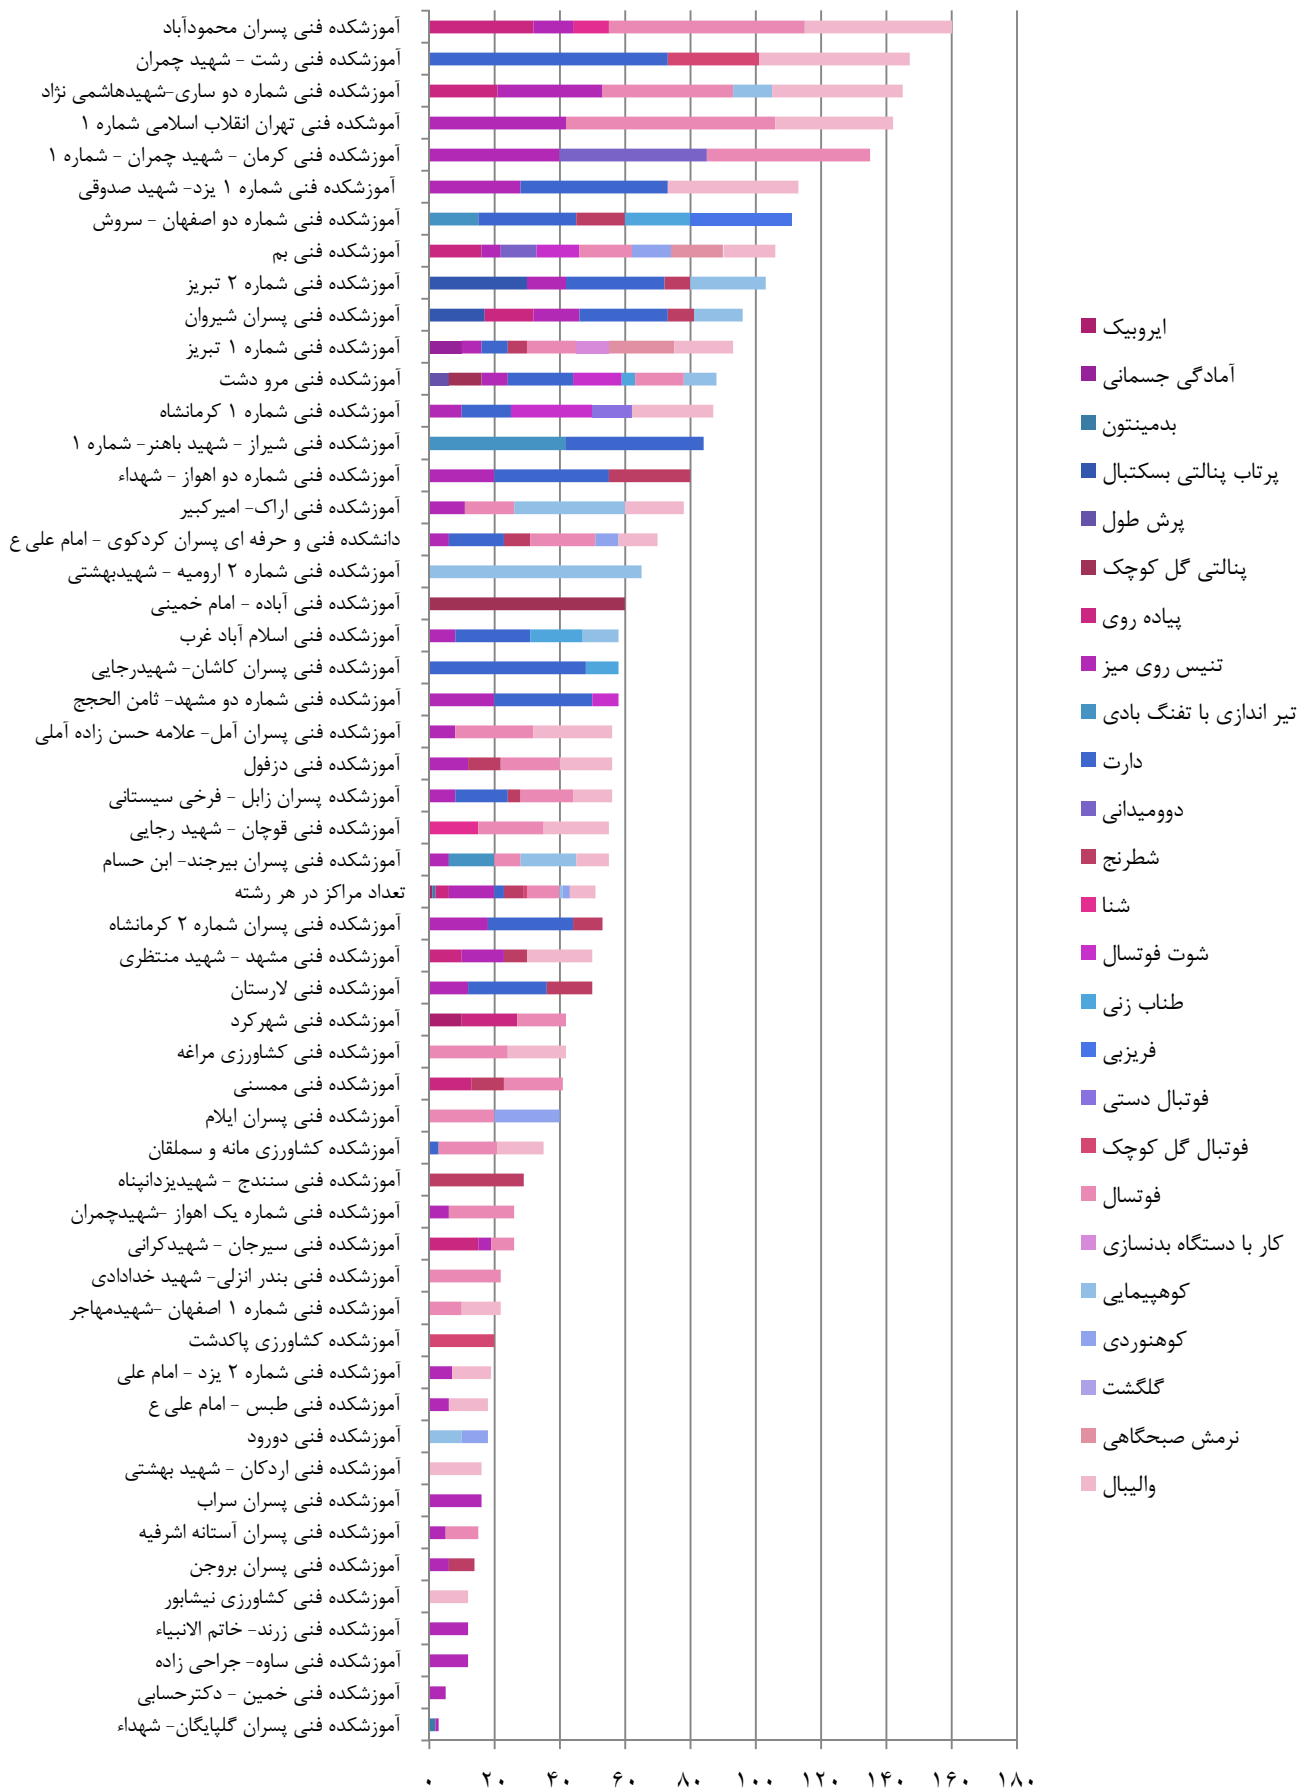

نمودار آمار شرکت کنندگان و رشته های ورزشی همگانی کارکنان آقا