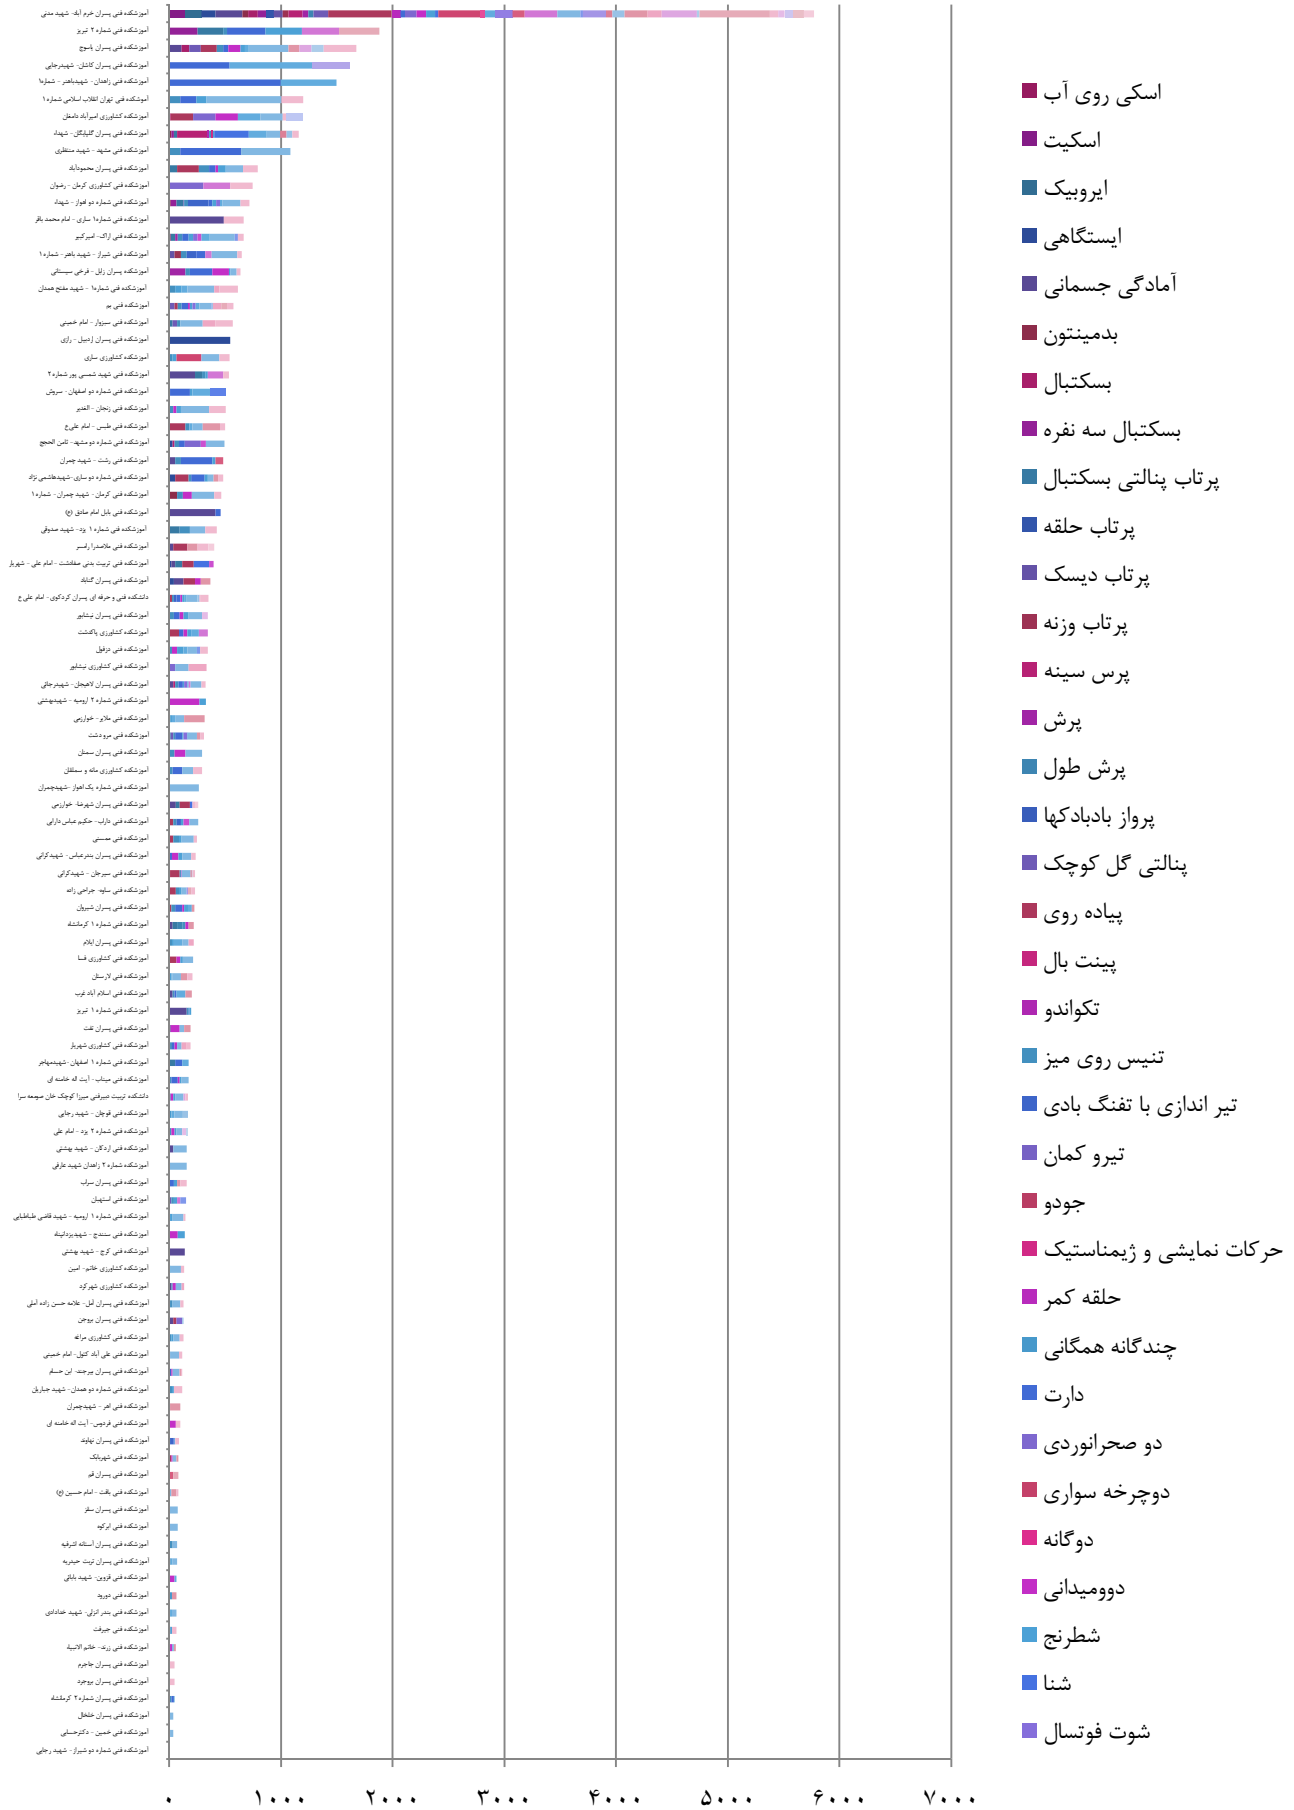

نمودار آمار شرکت کنندگان و رشته های ورزشی همگانی مراکز پسران