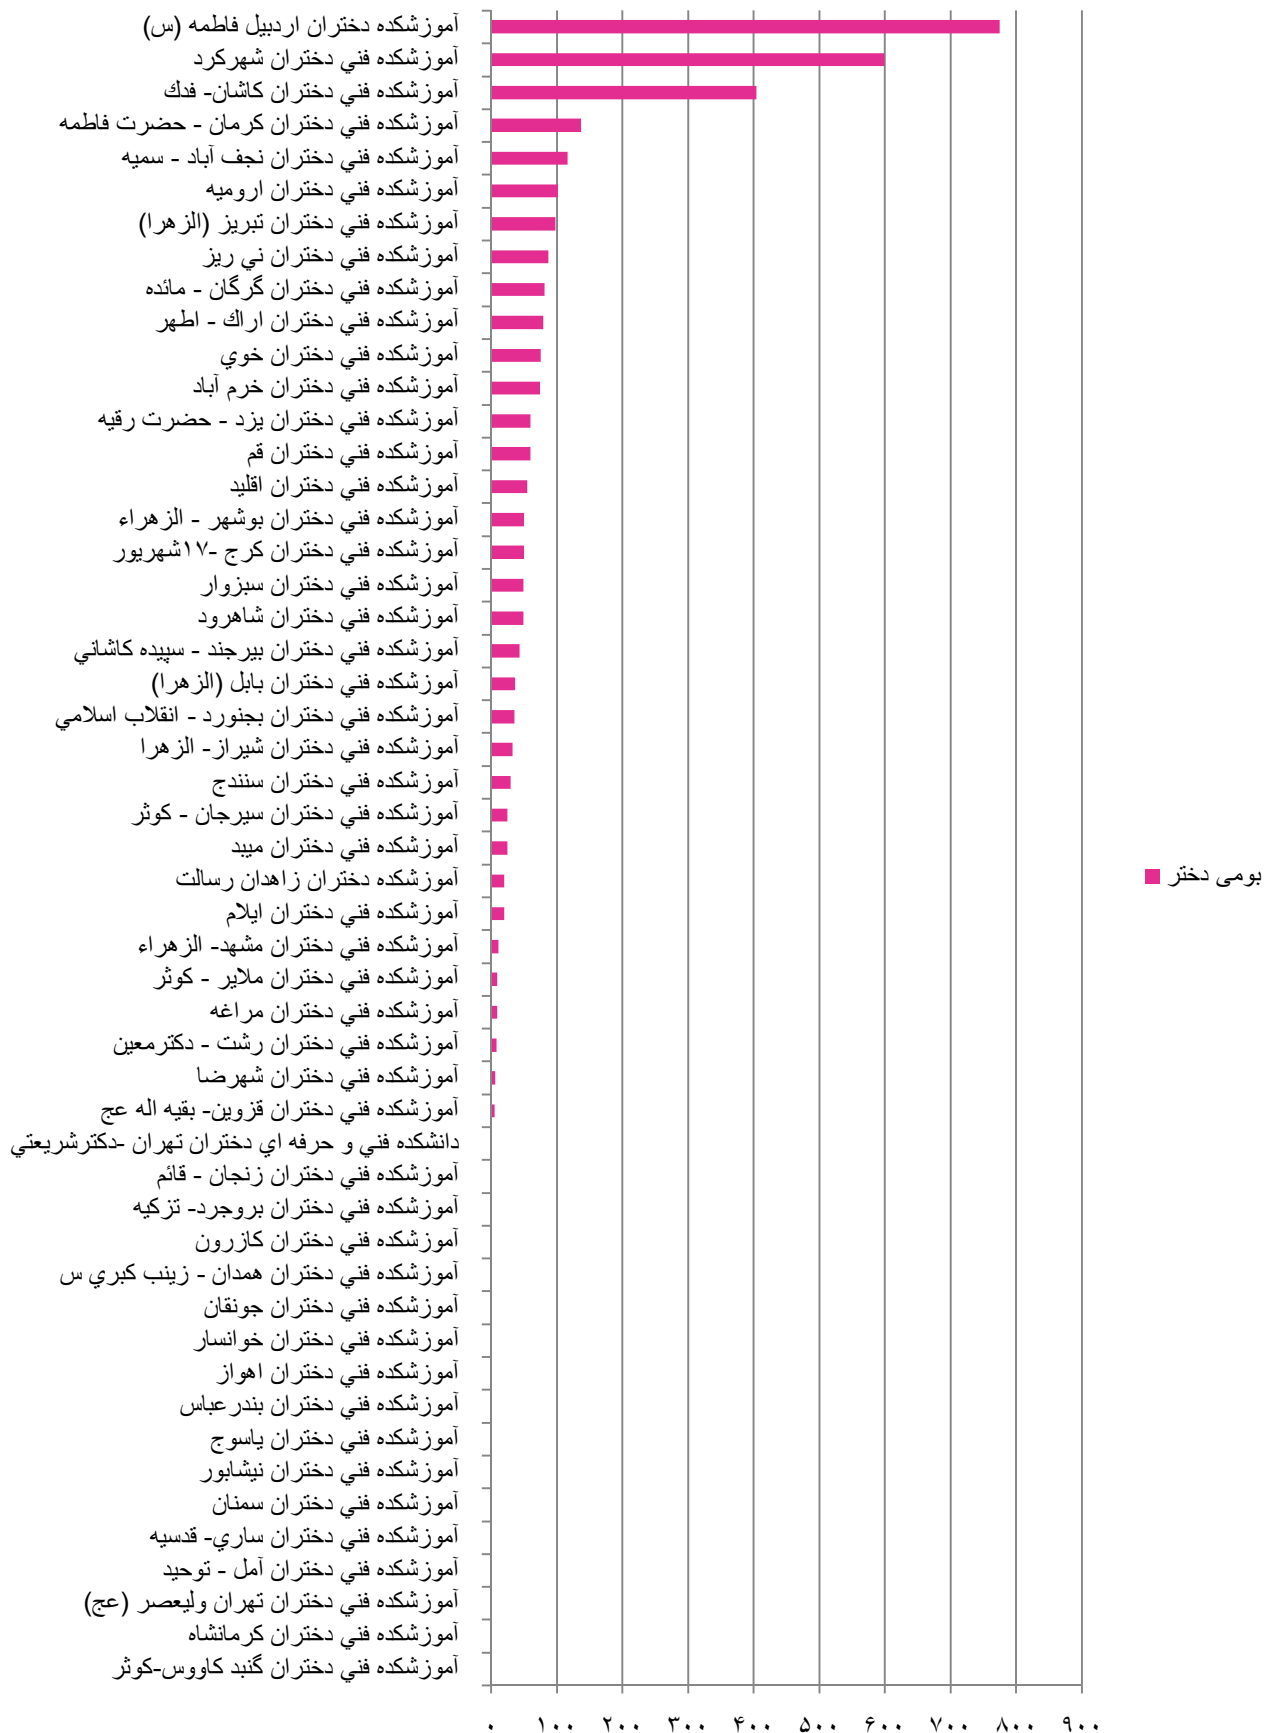

نمودار آمار شرکت کنندگان در رشته های ورزشی بومی محلی در مراکز دختران ویژه دانشجویان خوابگاهی