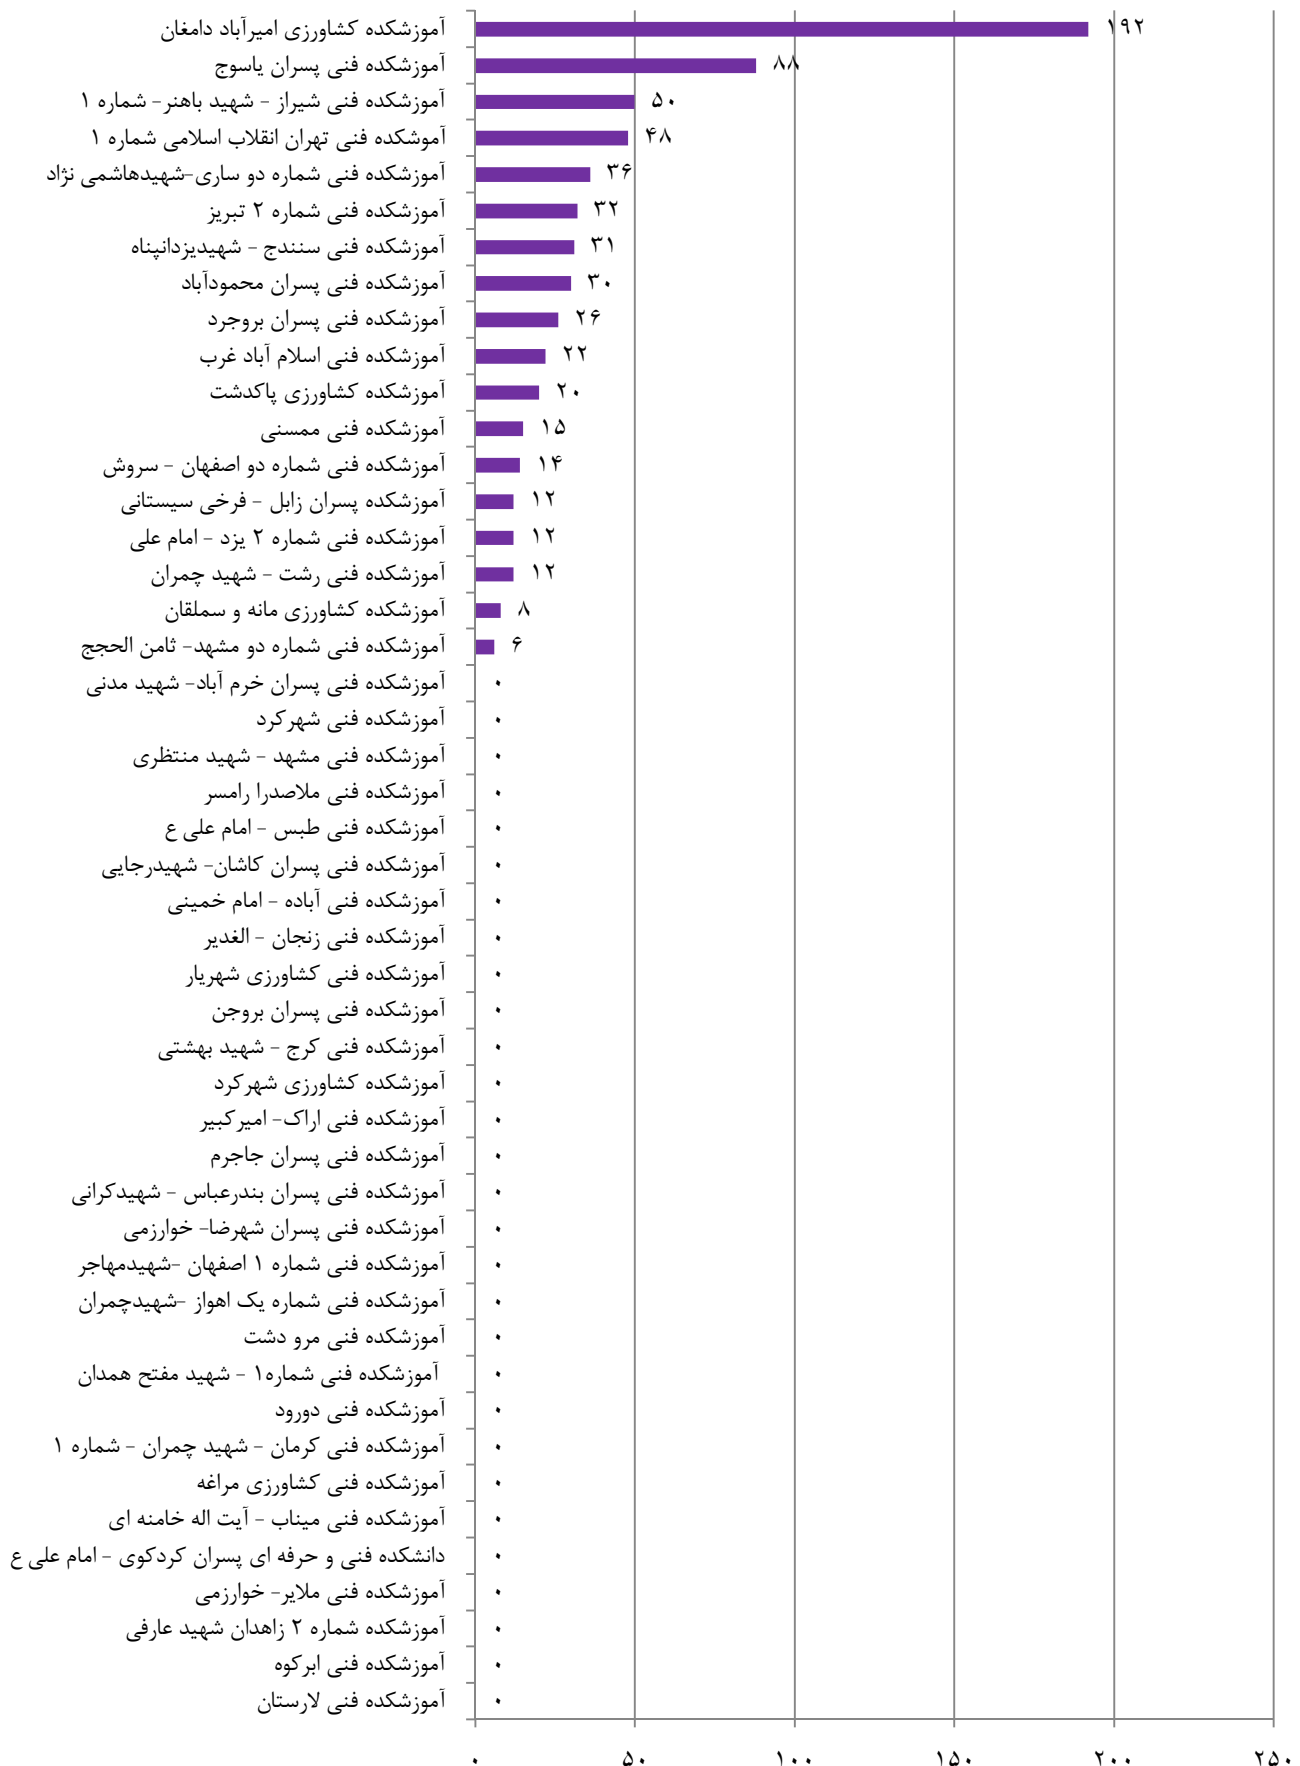

نمودار آمار شرکت کنندگان در رشته های ورزشی بومی محلی کنارن آقا
(قسمت ۱)