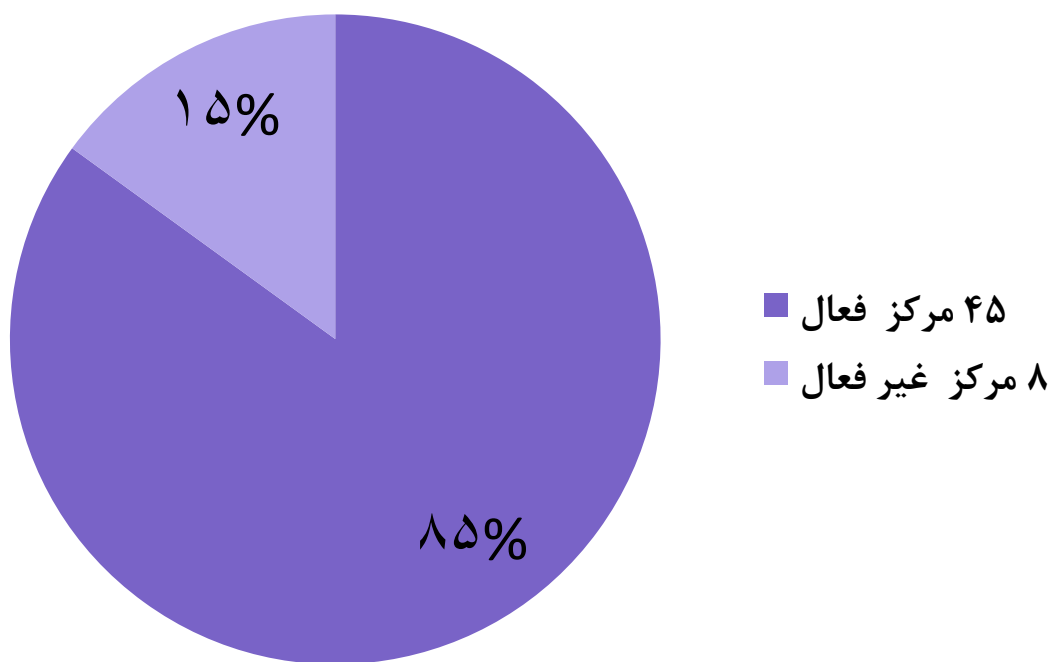

مراکز فعال و غیر فعال در رشته های بومی محلی در مراکز پسران ویژه
دانشجویان خوابگاهی