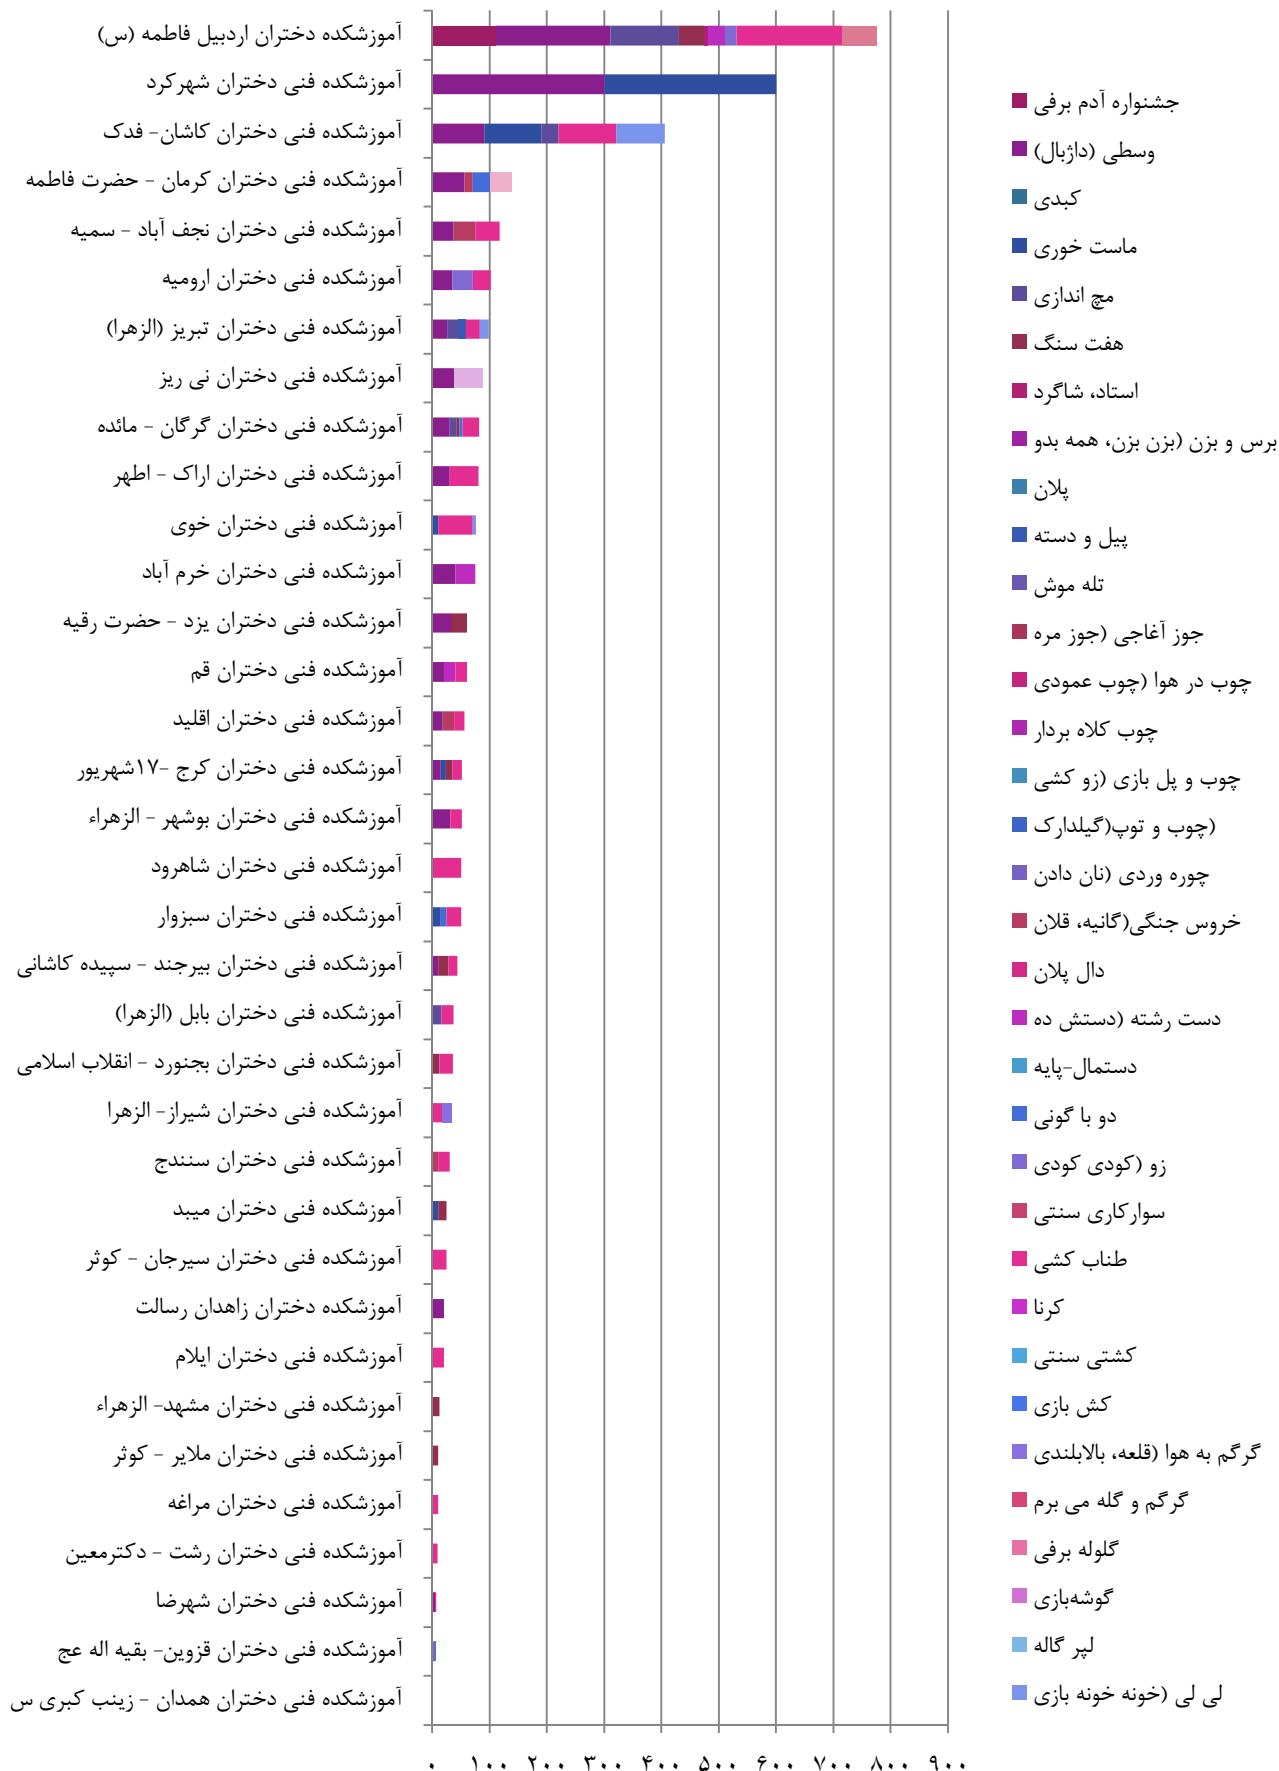

نمودار آمار شرکت کنندگان و رشته های ورزشی بومی محلی در مراکز دختران ویژه دانشجویان خوابگاهی