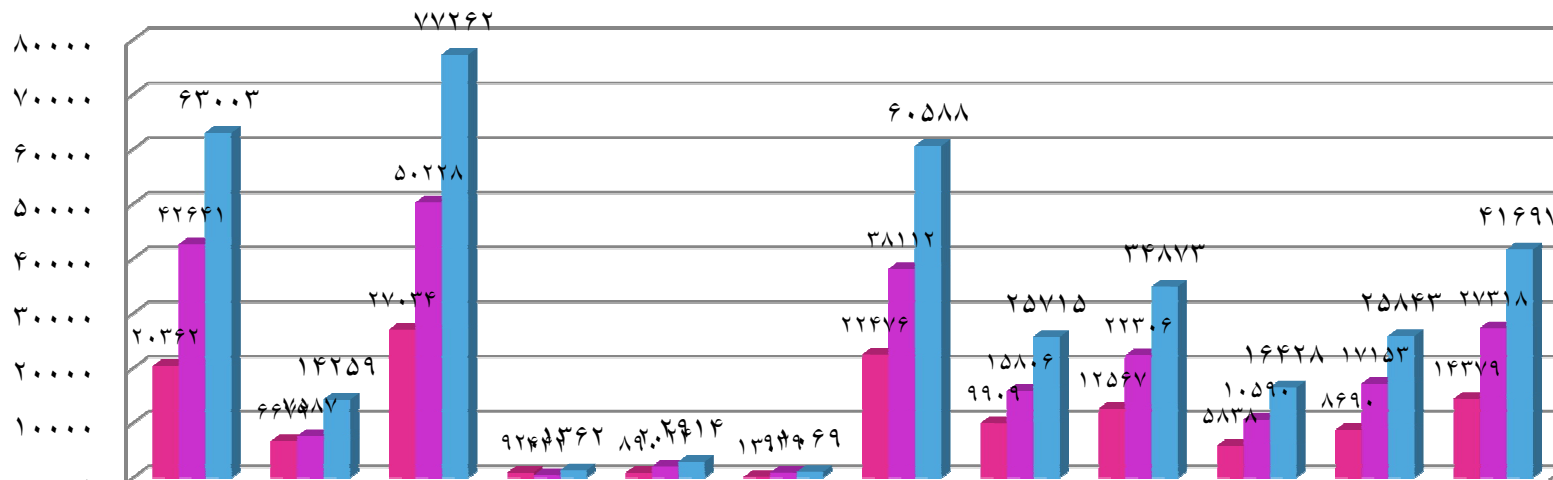

نتایج کلی مسابقات کارکنان به مناسبت گرامیداشت روز تربیت بدنی در یک نگاه

تعداد	تعداد	جمع	تعداد	تعداد	تعداد	تعداد کل	تعداد کل	تعداد کل	جمعیت	جمعیت	جمعیت
تعداد دانشجویان شرکت کننده در مسابقات ورزشی همگانی	تعداد دانشجویان شرکت کننده در مسابقات ورزشی بومی محلی	جمع تعداد شرکت کنندگان در مسابقات ورزشی همگانی و بومی محلی	تعداد دانشجویان شرکت کننده در گل گشت ها	تعداد دانشجویان شرکت کننده در ی و کوه پیمایی	تعداد دانشجویان شرکت کننده در کویرنورد ی	تعداد کل دانشجویان شرکت کننده در مسابقات	تعداد کل دانشجویان شرکت کننده در مسابقات	تعداد کل دانشجویان شرکت کننده در مسابقات	جمعیت تحت پوشش دانشجویان خوابگاهی در مسابقات	جمعیت تحت پوشش دانشجویان خوابگاهی در مسابقات	جمعیت تحت پوشش مسابقات کل دانشجویان ن مرکز
گرامیداشت هفته تربیت بدنی - دختران	گرامیداشت هفته تربیت بدنی - پسران	گرامیداشت هفته تربیت بدنی کلی									
۲۰۳۶۲	۶۶۷۲	۲۷۰۳۴	۹۲۰	۸۹۰	۱۳۰	۲۲۴۷۶	۹۹۰۹	۱۲۵۶۷	۵۸۳۸	۸۶۹۰	۱۴۳۷۹
۴۲۶۴۱	۷۵۸۷	۵۰۲۲۸	۴۴۲	۲۰۲۴	۹۳۹	۳۸۱۱۲	۱۵۸۰۶	۲۲۳۰۶	۱۰۵۹۰	۱۷۱۵۳	۲۷۳۱۸
۶۳۰۰۳	۱۴۲۵۹	۷۷۲۶۲	۱۳۶۲	۲۹۱۴	۱۰۶۹	۶۰۵۸۸	۲۵۷۱۵	۳۴۸۷۳	۱۶۴۲۸	۲۵۸۴۳	۴۱۶۹۷