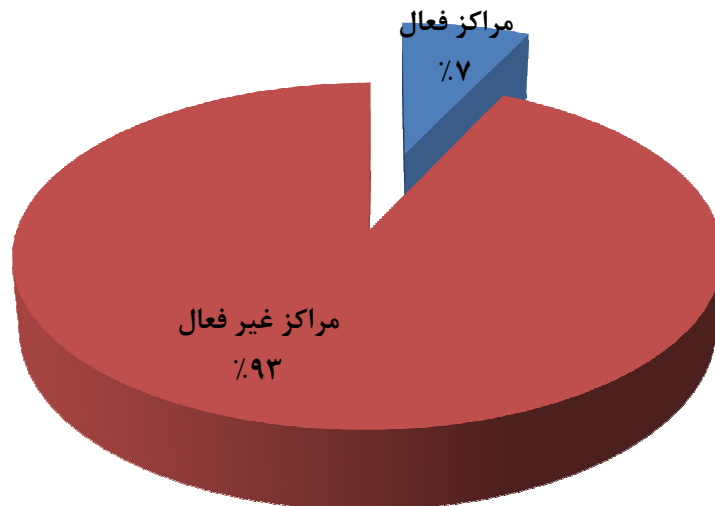

درصد مراکز پسر تابعه دانشگاه فنی و حرفه ای فعال و غیر فعال در مسابقات ورزشی بومی محلی

به مناسبت گرامیداشت هفته دانشجو سال ۱۳۹۲