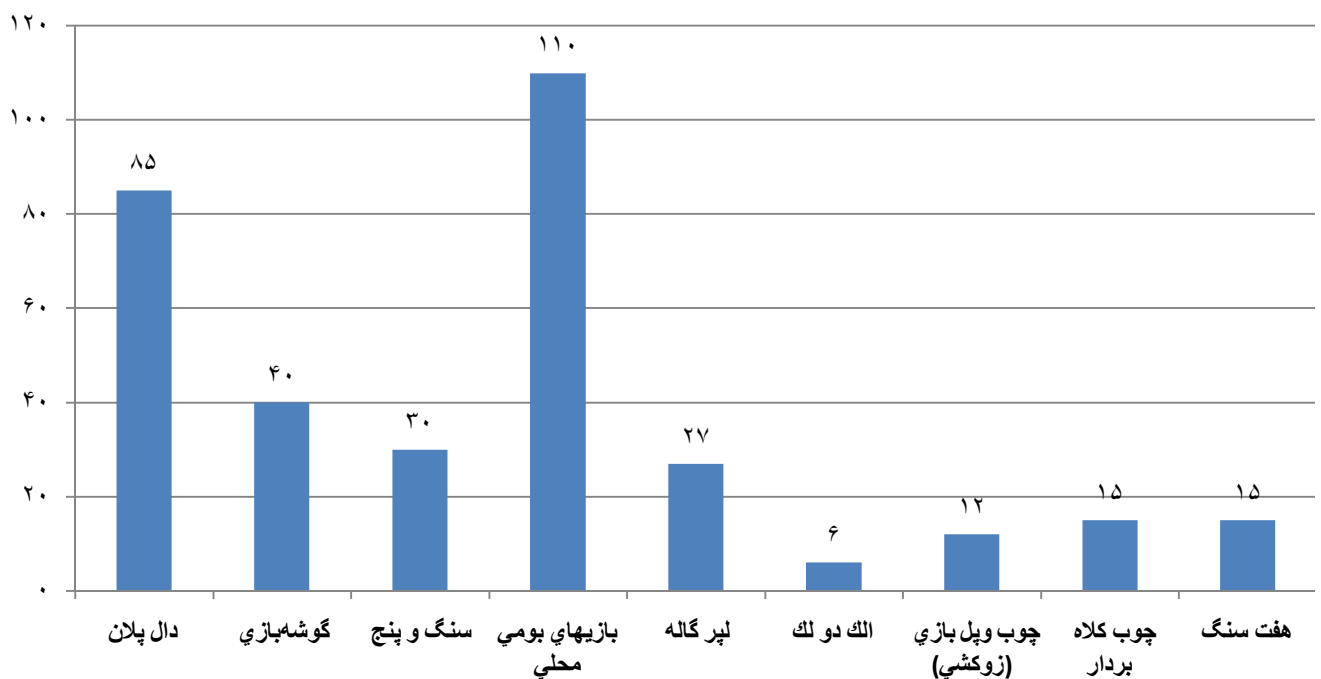

تعداد تیمهای دانشجویان پسر مراکز تابعه دانشگاه فنی و حرفه ای در هر یک از رشته های ورزشی بومی محلی

مسابقات ورزشی به مناسبت گرامیداشت هفته دانشجو سال ۱۳۹۲