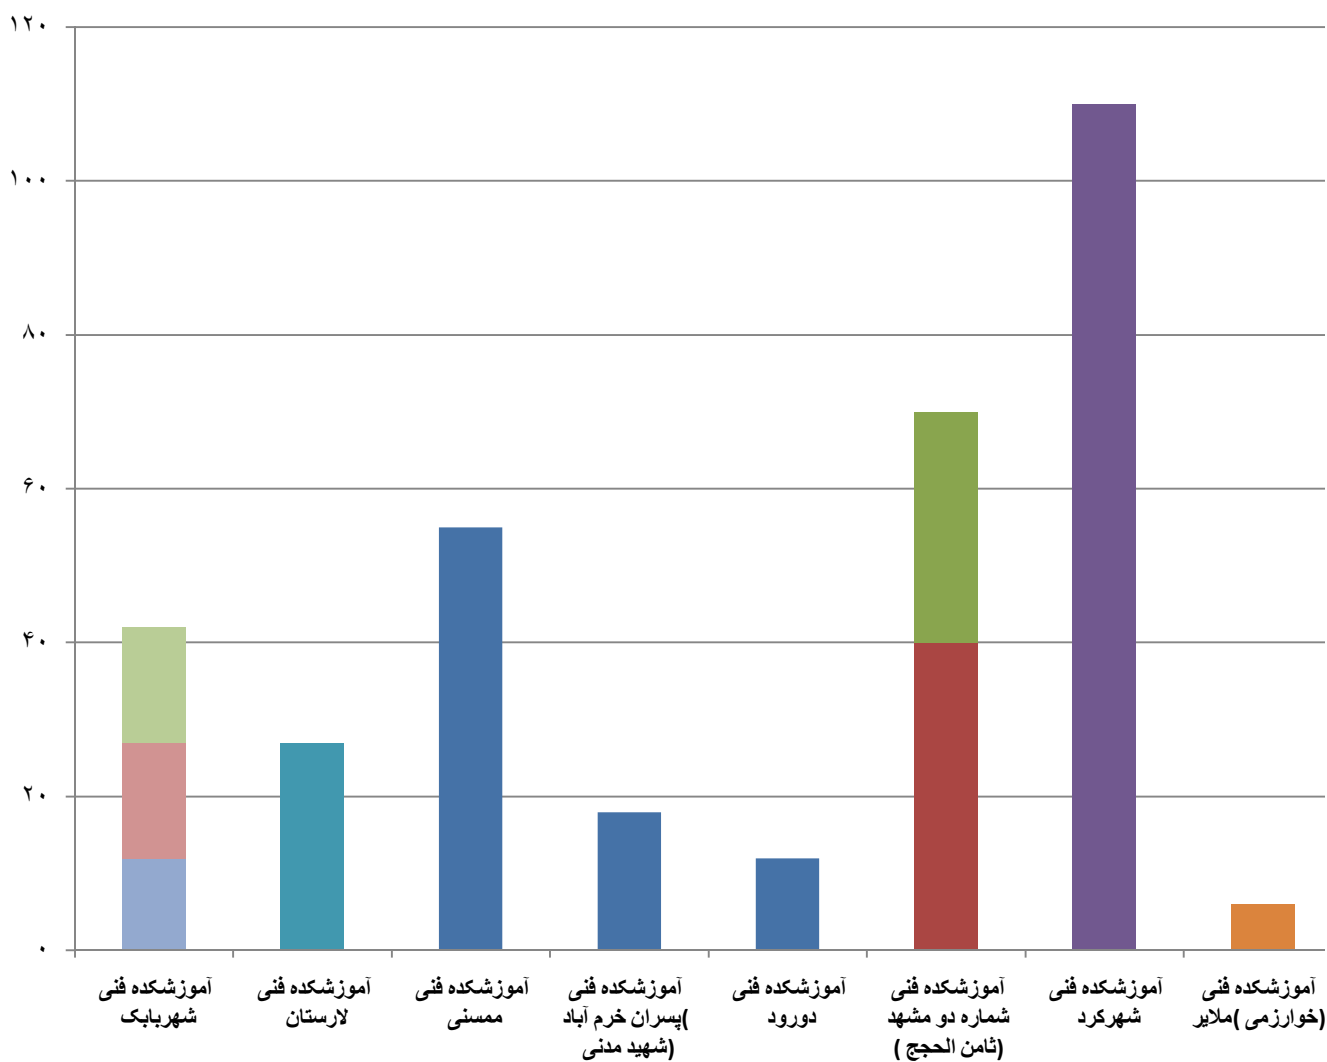

تعداد رشته های ورزشی برگزار شده توسط هر یک از مراکز تابعه دانشگاه فنی و حرفه ای پسران

شرکت کتنده در مسابقات ورزشی بومی محلی به مناسبت گرامیداشت هفته دانشجو سال ۱۳۹۲

- سنگ و پنج
- گوشه‌بازی
- دال پلان
- الگ دو لک
- لپر گاله
- بازیهای بومی محلی
- چوب کلاه بردار
- هفت سنگ
- (زوکشی)چوب وپل بازی