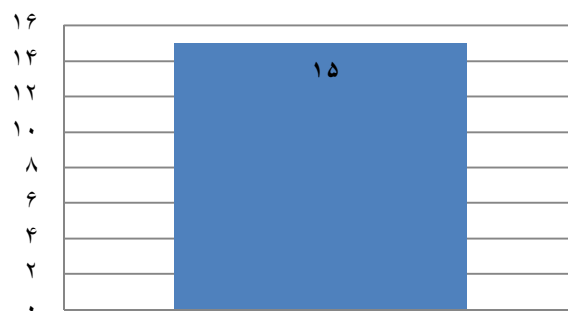

هفت سنگ

پسران شهربابک