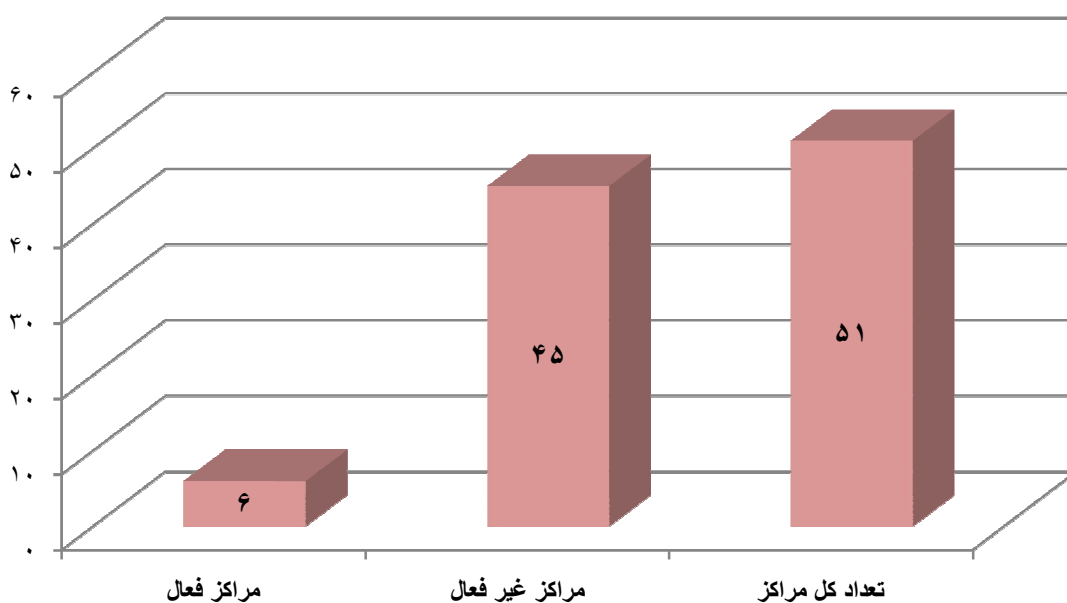

تعداد مراکز پسران تابعه دانشگاه فنی و حرفه ای شرکت کننده در مسابقات ورزشی بومی محلی

به مناسبت گرامیداشت هفته دانشجو سال ۱۳۹۲