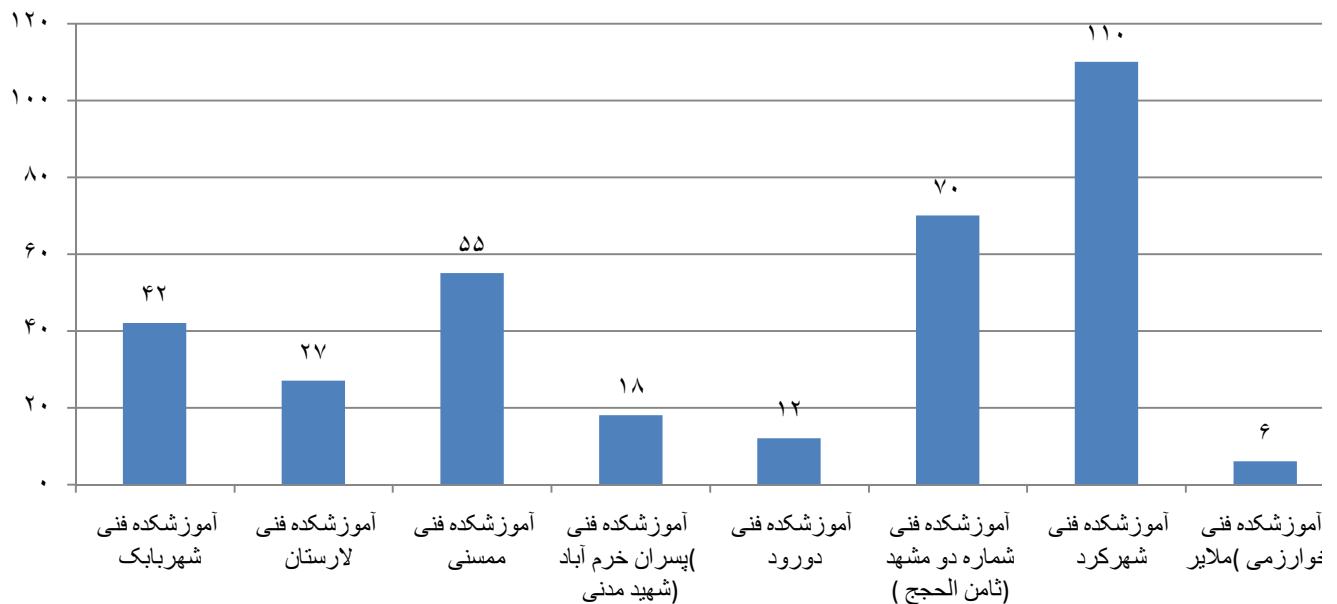

تعداد دانشجویان شرکت کننده پسر مراکز تابعه دانشگاه فنی و حرفه ای

مسابقات ورزشی بومی محلی به مناسبت گرامیداشت هفته دانشجو سال ۱۳۹۲