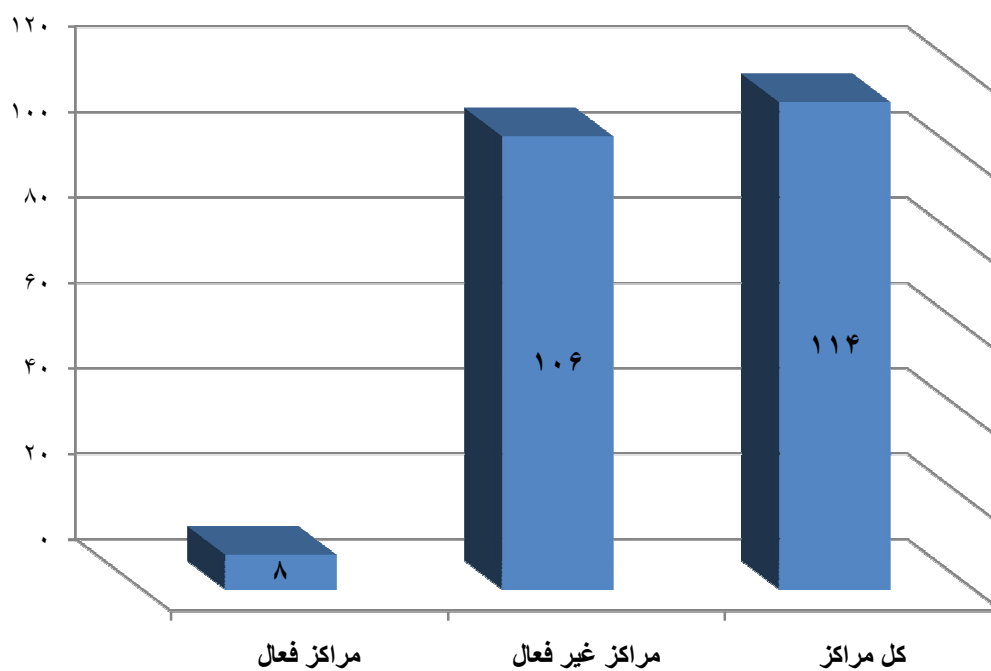

تعداد مراکز پسران تابعه دانشگاه فنی و حرفه ای شرکت کننده در مسابقات ورزشی بومی محلی

به مناسبت گرامیداشت هفته دانشجو سال ۱۳۹۲