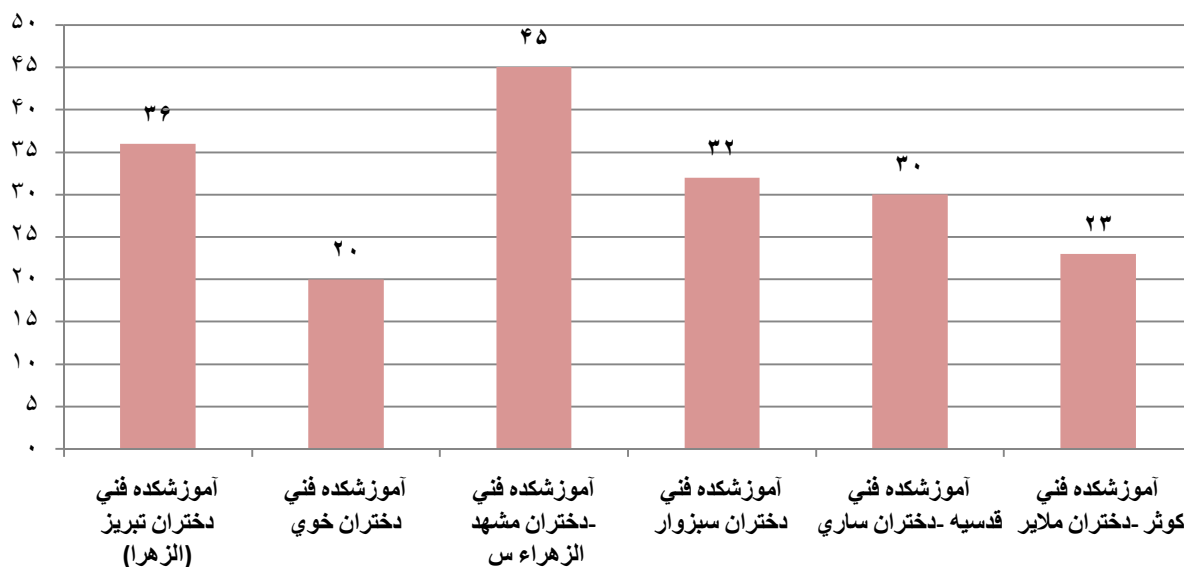

تعداد دانشجویان شرکت کننده دختر مراکز تابعه دانشگاه فنی و حرفه ای

مسابقات ورزشی بومی محلی به مناسبت گرامیداشت هفته دانشجو سال ۱۳۹۲