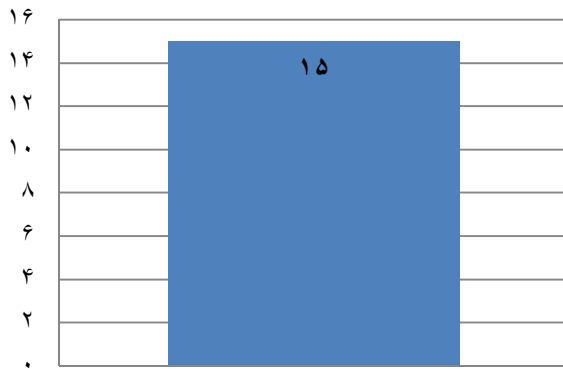

به مناسبت گرامیداشت هفته دانشجو سال ۱۳۹۲

الك دو لك

آموزشکده فنی ملایر-خوارزمی

بازیهای بومی محلی

آموزشکده فنی شهرکرد

چوب کلاه بردار

پسران شهریارک

چوب وپل بازی (زوکشی)