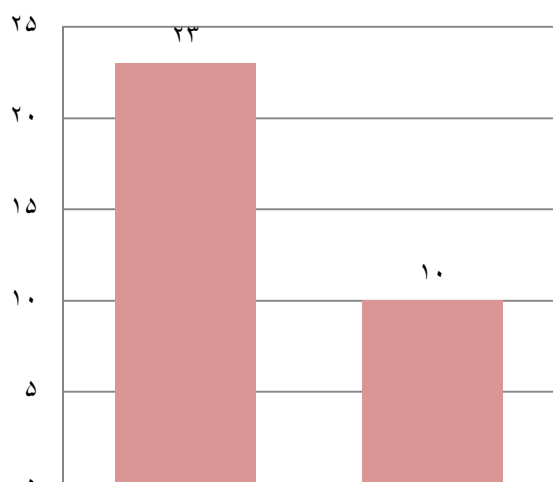

تعداد شرکت کنندگان دانشجویان دختر مراکز تابعه دانشگاه فنی و حرفه ای در مسابقات ورزشی بومی محلی

به مناسبت گرامیداشت هفته دانشجو سال ۱۳۹۲

کیدی

آموزشکده فنی دختران سبزوار

کش بازی

آموزشکده فنی دختران مشهد

لی لی