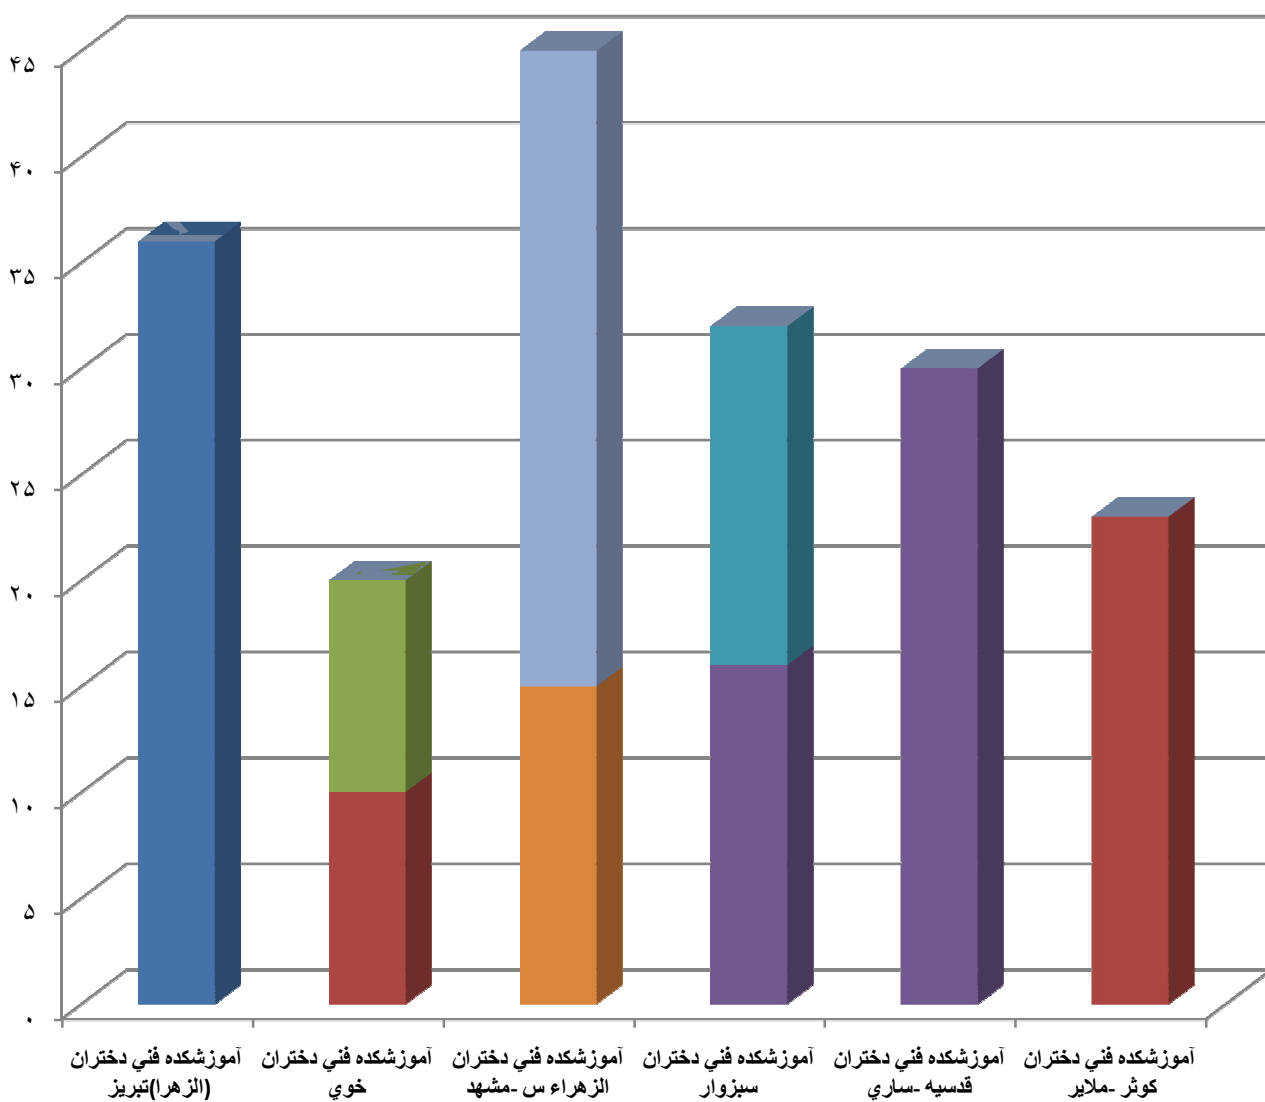

تعداد رشته های ورزشی برگزار شده توسط هر یک از مراکز تابعه دانشگاه فنی و حرفه ای پسران

شرکت کتنده در مسابقات ورزشی بومی محلی به مناسبت گرامیداشت هفته دانشجو سال ۱۳۹۲

گرگم به هوا ■ کتس بازی ■ هفت سنگ ■ کبدي ■ يك گل دوگل ■ لي لي ■ (الك و دولك)پيل و دسته