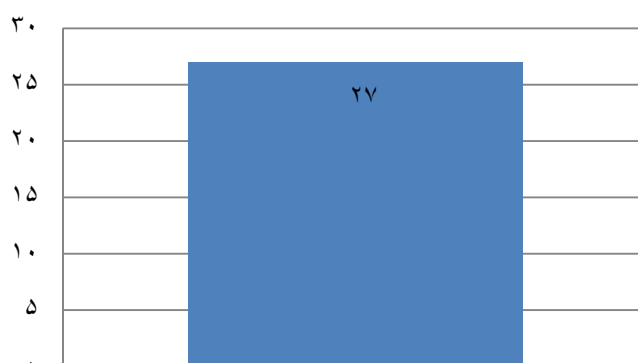

پسران شهریارک

تعداد شرکت کنندگان دانشجویان پسر مراکز تابعه دانشگاه فنی و حرفه ای در مسابقات ورزشی بومی محلی

به مناسبت گرامیداشت هفته دانشجو سال ۱۳۹۲

گوشه بازی

آموزشکده فنی شماره دو مشهد - ثامن الحجج

لیزر گاله