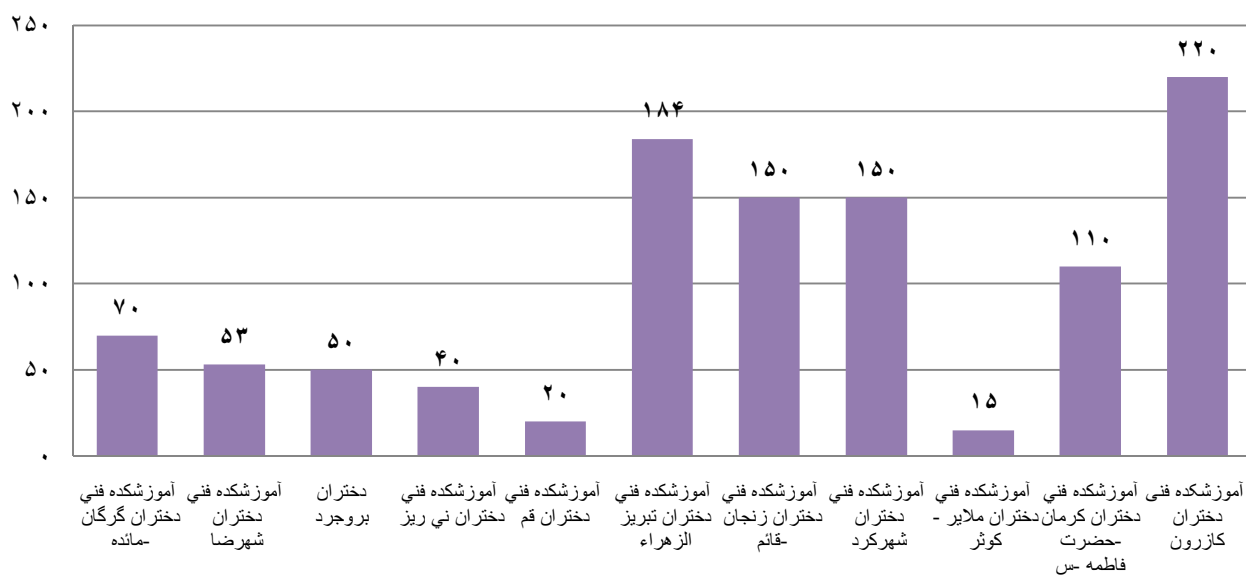

به مناسبت گرامیداشت هفته دانشجو سال ۱۳۹۲

بسکتبال

پرتاب پنالتي بسکتبال

تعداد شرکت کنندگان دانشجویان دختر مراکز تابعه دانشگاه فنی و حرفه ای در مسابقات ورزشی

به مناسبت گرامیداشت هفته دانشجو سال ۱۳۹۲

پیاده روی