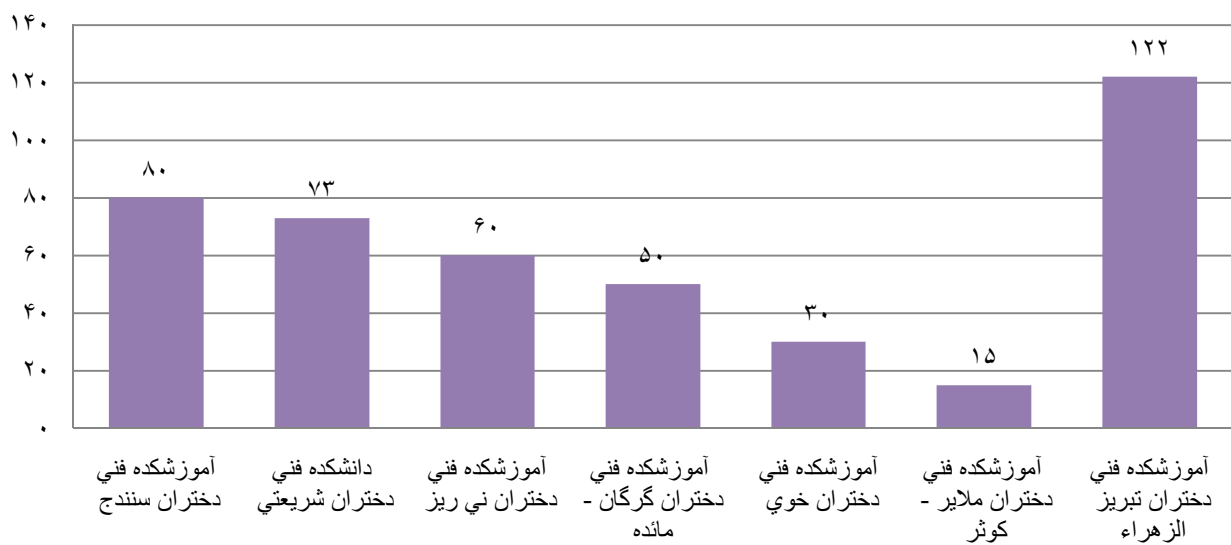

تعداد شرکت کنندگان دانشجویان دختر مراکز تابعه دانشگاه فنی و حرفه ای در مسابقات ورزشی

به مناسبت گرامیداشت هفته دانشجو سال ۱۳۹۲

هفت سنگ

کوهپیمایی