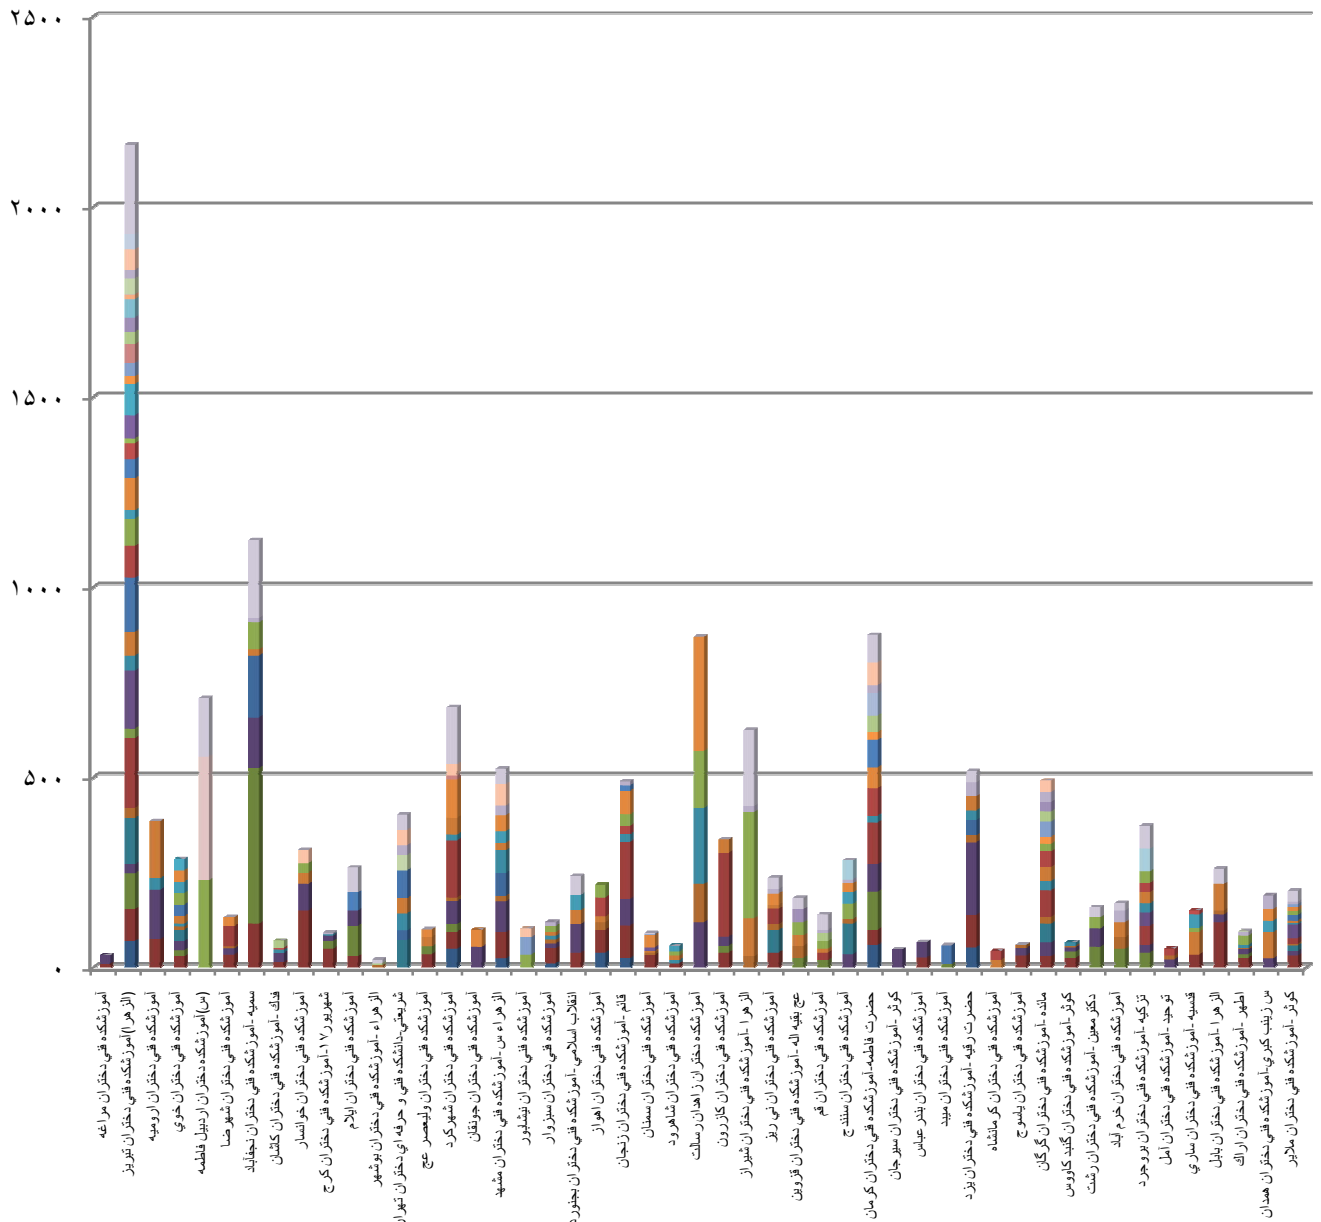

تعداد رشته های ورزشی برگزار شده توسط هر یک از مراکز تابعه دانشگاه فنی و حرفه ای دختران

شرکت کننده در مسابقات ورزشی به مناسبت گرامیداشت هفته دانشجو سال ۱۳۹۲

■ دو صحرای نوردی	■ پر تاب پنالتی بسکتبال	■ گلوله برفی	■ جشنواره ادم برفی	■ یوگا	■ آمادگی جسمانی
■ دست رشته	■ کاراته	■ دوچرخه سواری	■ قویترین دانشجو	■ شوت فوتسال	■ تنیس روی میز
■ کوه نوردی	■ مچ اندازی	■ پر تاب حلقه	■ بدنسازی	■ پرش با گونی	■ حلقه کمر
■ هفت سنگ	■ داژبال	■ هندبال	■ خروس جنگی	■ تکواندو	■ گل کوچک
■ بدمینتون	■ دارت	■ گلگشت	■ بسکتبال	■ طناب زنی	■ کبده یا زو
■ کوهپیمایی	■ شطرنج	■ شنا	■ پیاده روی	■ اسکیت	■ ایروبیک
		■ فوتسال	■ طناب کشی	■ دوومیدانی	■ والیبال