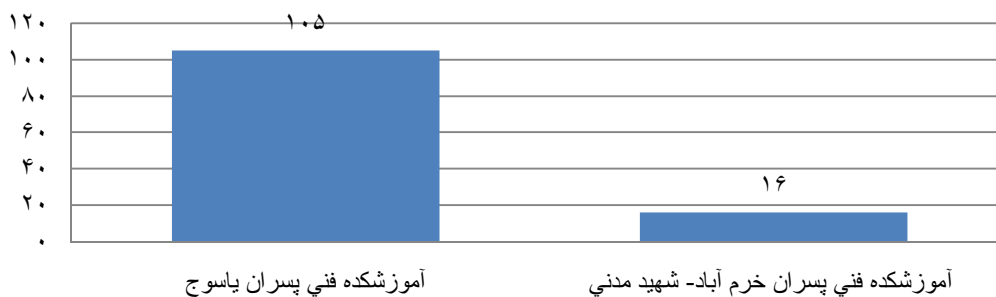

تعداد شرکت کنندگان دانشجویان پسر مراکز تابعه دانشگاه فنی و حرفه ای در مسابقات ورزشی

به مناسبت گرامیداشت هفته دانشجو سال ۱۳۹۲

کیدی یازو

کوهنوردی

کیوکشین