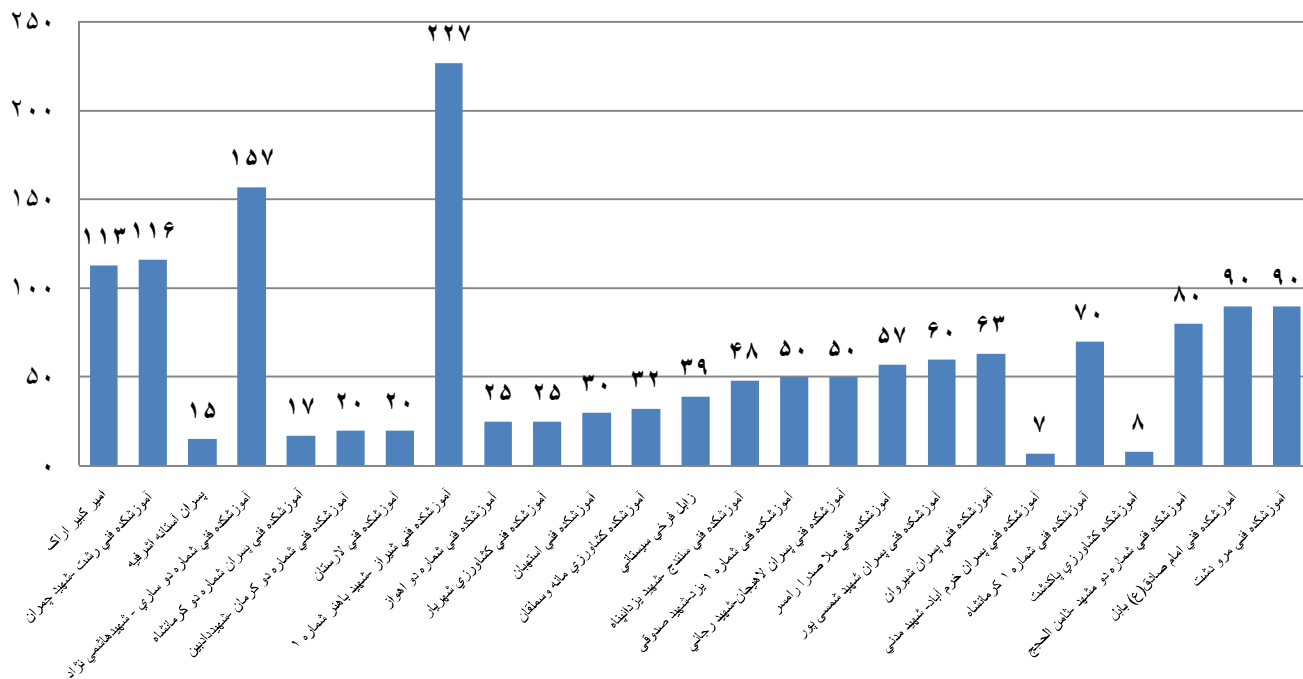

تعداد شرکت کنندگان دانشجویان پسر مراکز تابعه دانشگاه فنی و حرفه ای در مسابقات ورزشی

به مناسبت گرامیداشت هفته دانشجو سال ۱۳۹۲

دارت