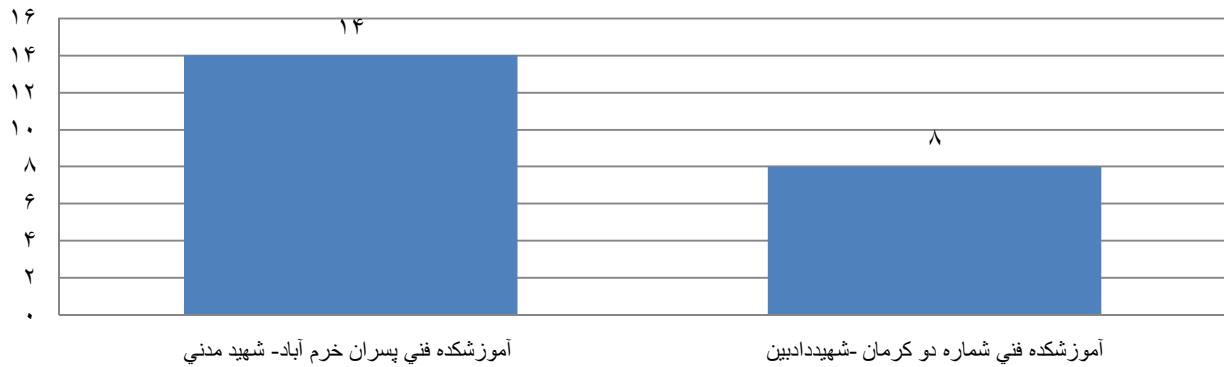

فوتبال گل کوچک

نرمش صبحگاهی

تعداد شرکت کنندگان دانشجویان پسر مراکز تابعه دانشگاه فنی و حرفه ای در مسابقات ورزشی

به مناسبت گرامیداشت هفته دانشجو سال ۱۳۹۲

هفت سنگ

جودو

خروس جنگی

تعداد شرکت کنندگان دانشجویان پسر مراکز تابعه دانشگاه فنی و حرفه ای در مسابقات ورزشی