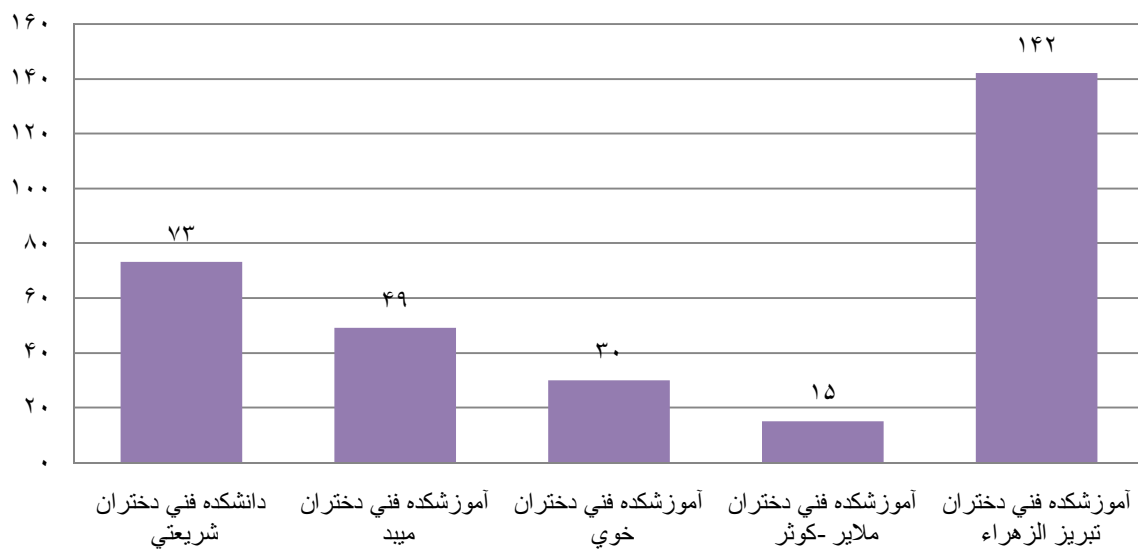

به مناسبت گرامیداشت هفته دانشجو سال ۱۳۹۲

هفت سنگ

کوهپیمایی

تعداد شرکت کنندگان دانشجویان دختر مراکز تابعه دانشگاه فنی و حرفه ای در مسابقات ورزشی

به مناسبت گرامیداشت هفته دانشجو سال ۱۳۹۲

شنا

گلگشت

تعداد شرکت کنندگان دانشجویان دختر مراکز تابعه دانشگاه فنی و حرفه ای در مسابقات ورزشی

به مناسبت گرامیداشت هفته دانشجو سال ۱۳۹۲

هندبال

والیبال ۴ نفره

نرمش صبحگاهی

تعداد شرکت کنندگان دانشجویان دختر مراکز تابعه دانشگاه فنی و حرفه ای در مسابقات ورزشی

به مناسبت گرامیداشت هفته دانشجو سال ۱۳۹۲

مچ اندازی