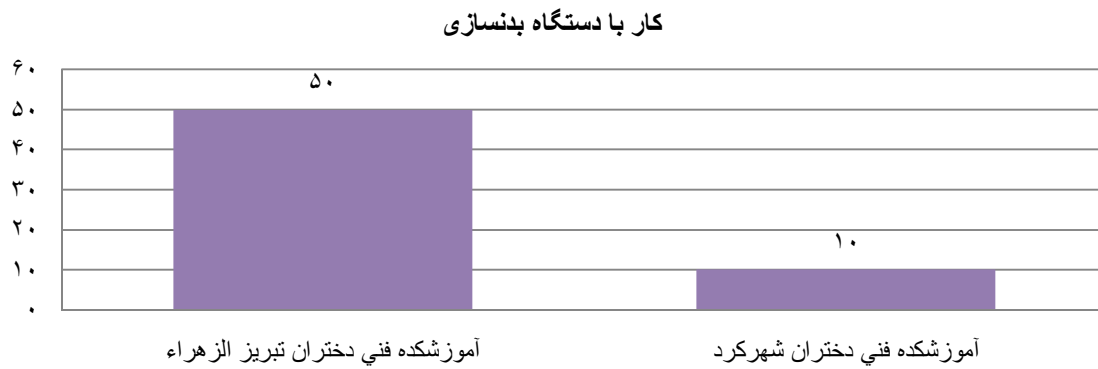

به مناسبت گرامیداشت هفته دانشجو سال ۱۳۹۲

هندبال

والیبال ۴ نفره

نرمش صبحگاهی

تعداد شرکت کنندگان دانشجویان دختر مراکز تابعه دانشگاه فنی و حرفه ای در مسابقات ورزشی

به مناسبت گرامیداشت هفته دانشجو سال ۱۳۹۲

مچ اندازی

ایروبیک

خروس جنگی

تعداد شرکت کنندگان دانشجویان دختر مراکز تابعه دانشگاه فنی و حرفه ای در مسابقات ورزشی

به مناسبت گرامیداشت هفته دانشجو سال ۱۳۹۲

تعداد شرکت کنندگان دانشجویان دختر مراکز تابعه دانشگاه فنی و حرفه ای در مسابقات ورزشی