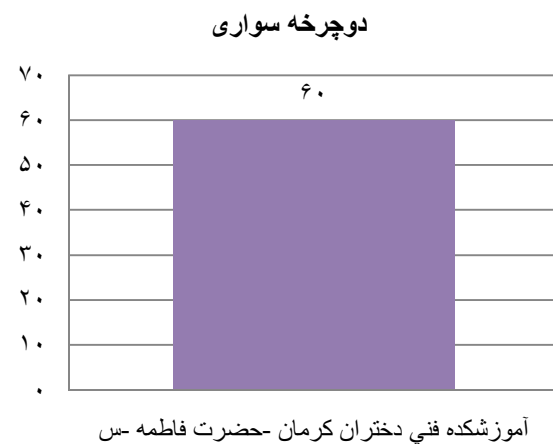

ایروبیک

خروس جنگی

تعداد شرکت کنندگان دانشجویان دختر مراکز تابعه دانشگاه فنی و حرفه ای در مسابقات ورزشی

به مناسبت گرامیداشت هفته دانشجو سال ۱۳۹۲

تعداد شرکت کنندگان دانشجویان دختر مراکز تابعه دانشگاه فنی و حرفه ای در مسابقات ورزشی

به مناسبت گرامیداشت هفته دانشجو سال ۱۳۹۲

شوت فوتسال

صحرانوردی

بسکتبال سه نفره

تعداد شرکت کنندگان دانشجویان دختر مراکز تابعه دانشگاه فنی و حرفه ای در مسابقات ورزشی

به مناسبت گرامیداشت هفته دانشجو سال ۱۳۹۲

تعداد شرکت کنندگان دانشجویان دختر مراکز تابعه دانشگاه فنی و حرفه ای در مسابقات ورزشی