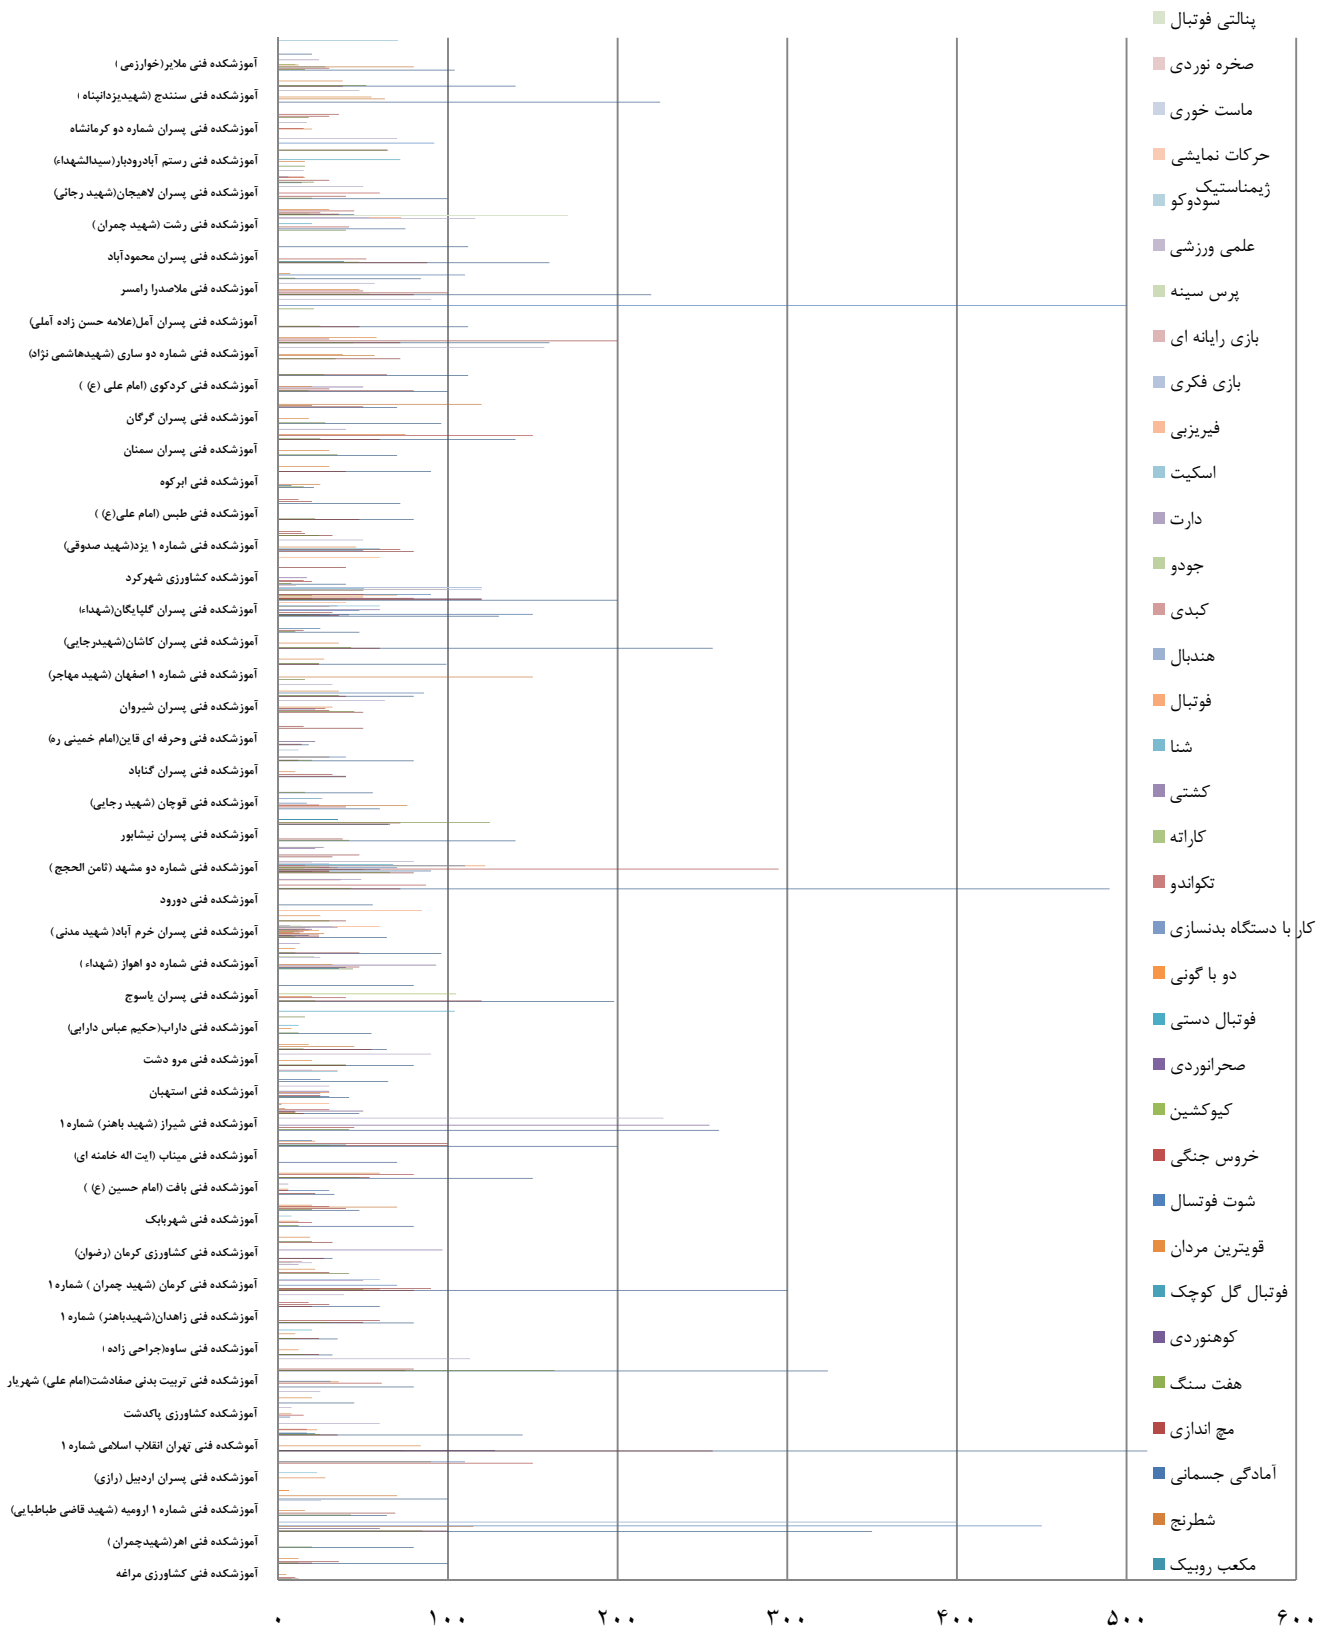

تعداد رشته های ورزشی برگزار شده توسط هر یک از مراکز تابعه دانشگاه فنی و حرفه ای پسران

شرکت کننده در مسابقات ورزشی به مناسبت گرامیداشت هفته دانشجو سال ۱۳۹۲