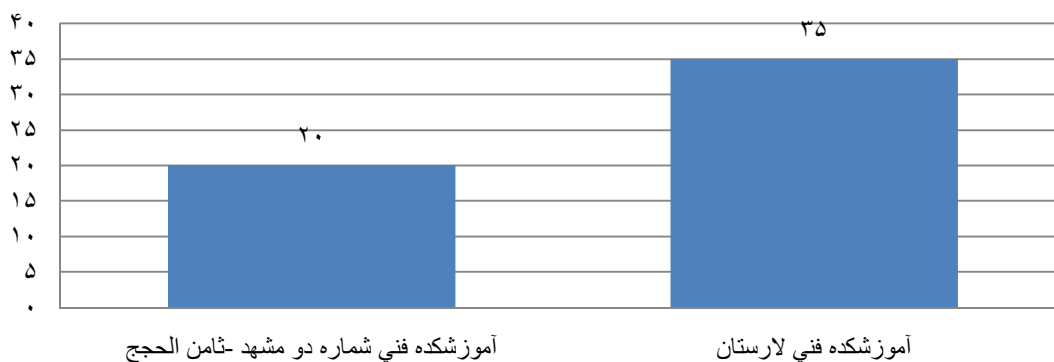

تعداد شرکت کنندگان دانشجویان پسر مراکز تابعه دانشگاه فنی و حرفه ای در مسابقات ورزشی

به مناسبت گرامیداشت هفته دانشجو سال ۱۳۹۲

کیدی یازو