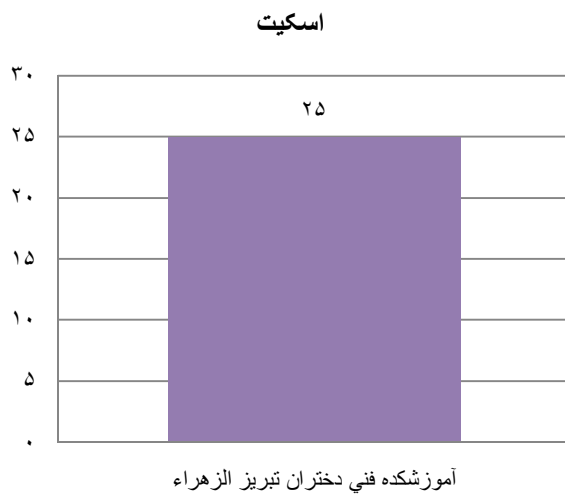

ایروبیک

خروس جنگی

تعداد شرکت کنندگان دانشجویان دختر مراکز تابعه دانشگاه فنی و حرفه ای در مسابقات ورزشی

به مناسبت گرامیداشت هفته دانشجو سال ۱۳۹۲

تعداد شرکت کنندگان دانشجویان دختر مراکز تابعه دانشگاه فنی و حرفه ای در مسابقات ورزشی

به مناسبت گرامیداشت هفته دانشجو سال ۱۳۹۲

شوت فوتسال

صحرانوردی

بسکتبال سه نفره

تعداد شرکت کنندگان دانشجویان دختر مراکز تابعه دانشگاه فنی و حرفه ای در مسابقات ورزشی

به مناسبت گرامیداشت هفته دانشجو سال ۱۳۹۲

تعداد شرکت کنندگان دانشجویان دختر مراکز تابعه دانشگاه فنی و حرفه ای در مسابقات ورزشی