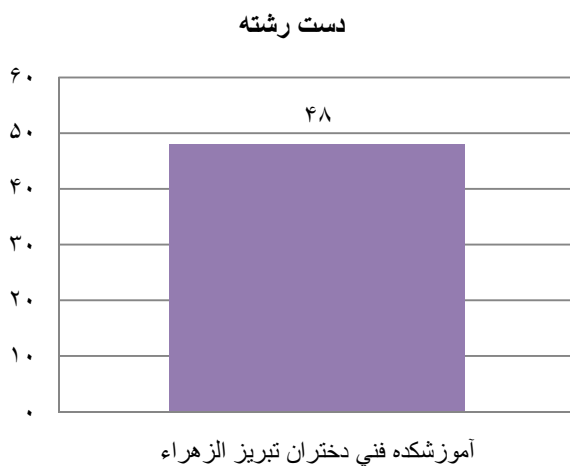

ایروبیک

خروس جنگی

تعداد شرکت کنندگان دانشجویان دختر مراکز تابعه دانشگاه فنی و حرفه ای در مسابقات ورزشی

به مناسبت گرامیداشت هفته دانشجو سال ۱۳۹۲

تعداد شرکت کنندگان دانشجویان دختر مراکز تابعه دانشگاه فنی و حرفه ای در مسابقات ورزشی

به مناسبت گرامیداشت هفته دانشجو سال ۱۳۹۲

شوت فوتسال

صحرانوردی

بسکتبال سه نفره

تعداد شرکت کنندگان دانشجویان دختر مراکز تابعه دانشگاه فنی و حرفه ای در مسابقات ورزشی

به مناسبت گرامیداشت هفته دانشجو سال ۱۳۹۲

تعداد شرکت کنندگان دانشجویان دختر مراکز تابعه دانشگاه فنی و حرفه ای در مسابقات ورزشی