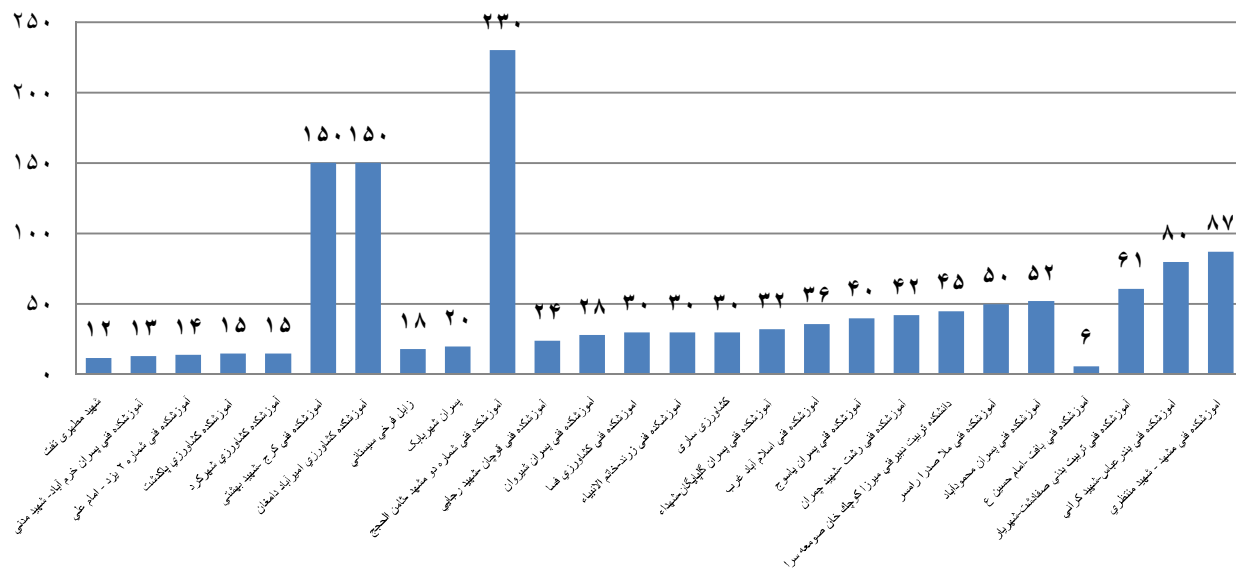

تعداد شرکت کنندگان دانشجویان پسر مراکز تابعه دانشگاه فنی و حرفه ای در مسابقات ورزشی

به مناسبت گرامیداشت هفته دانشجو سال ۱۳۹۲

دارت

دو و میدانی