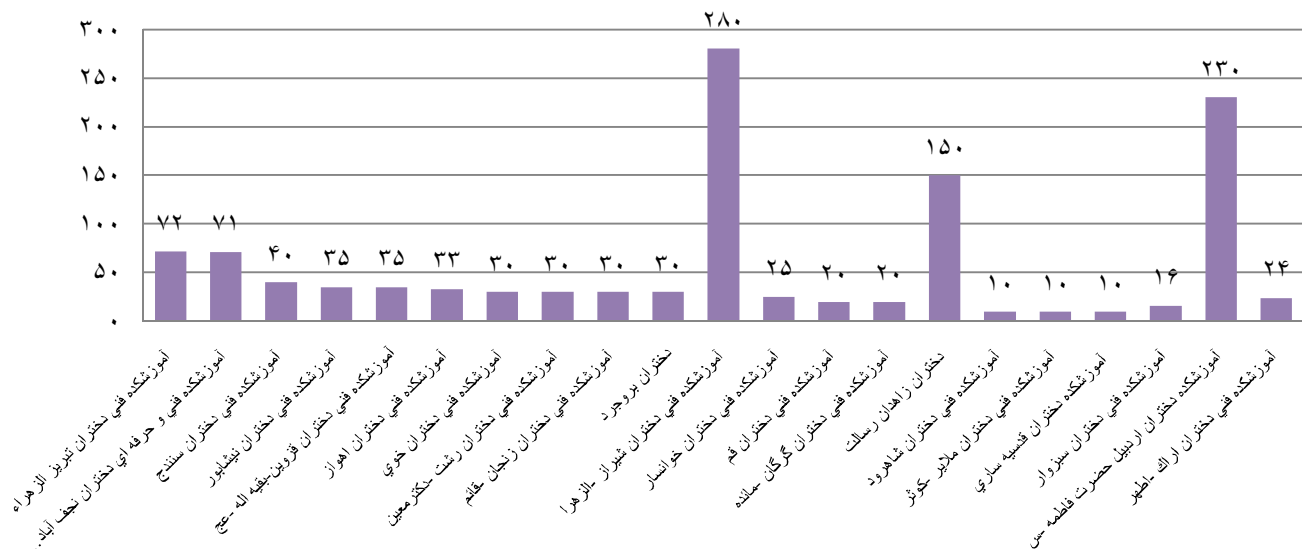

تعداد شرکت کنندگان دانشجویان دختر مراکز تابعه دانشگاه فنی و حرفه ای در مسابقات ورزشی

به مناسبت گرامیداشت هفته دانشجو سال ۱۳۹۲

طناب کشی

آمادگی جسمانی

تعداد شرکت کنندگان دانشجویان دختر مراکز تابعه دانشگاه فنی و حرفه ای در مسابقات ورزشی

به مناسبت گرامیداشت هفته دانشجو سال ۱۳۹۲

تنیس روی میز

دارت

تعداد شرکت کنندگان دانشجویان دختر مراکز تابعه دانشگاه فنی و حرفه ای در مسابقات ورزشی

به مناسبت گرامیداشت هفته دانشجو سال ۱۳۹۲

شطرنج

طناب زنی

تعداد شرکت کنندگان دانشجویان دختر مراکز تابعه دانشگاه فنی و حرفه ای در مسابقات ورزشی