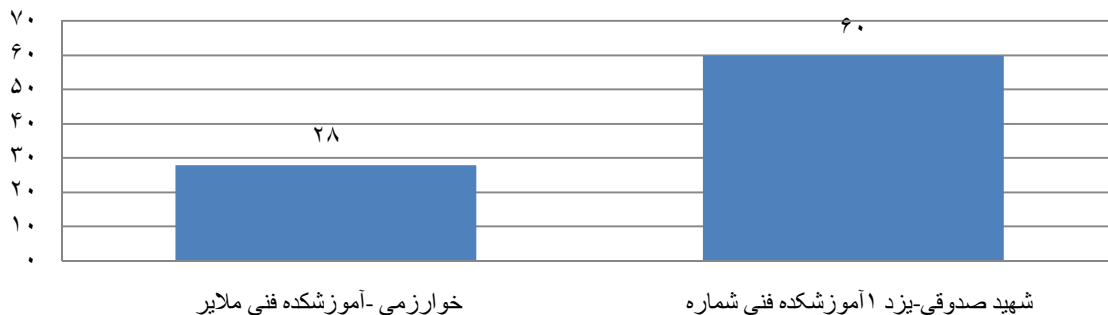

کیدی یازو

کوهنوردی

کیوکشین

تعداد شرکت کنندگان دانشجویان پسر مراکز تابعه دانشگاه فنی و حرفه ای در مسابقات ورزشی

به مناسبت گرامیداشت هفته دانشجو سال ۱۳۹۲

گلگشت

داژبال

اسکیت