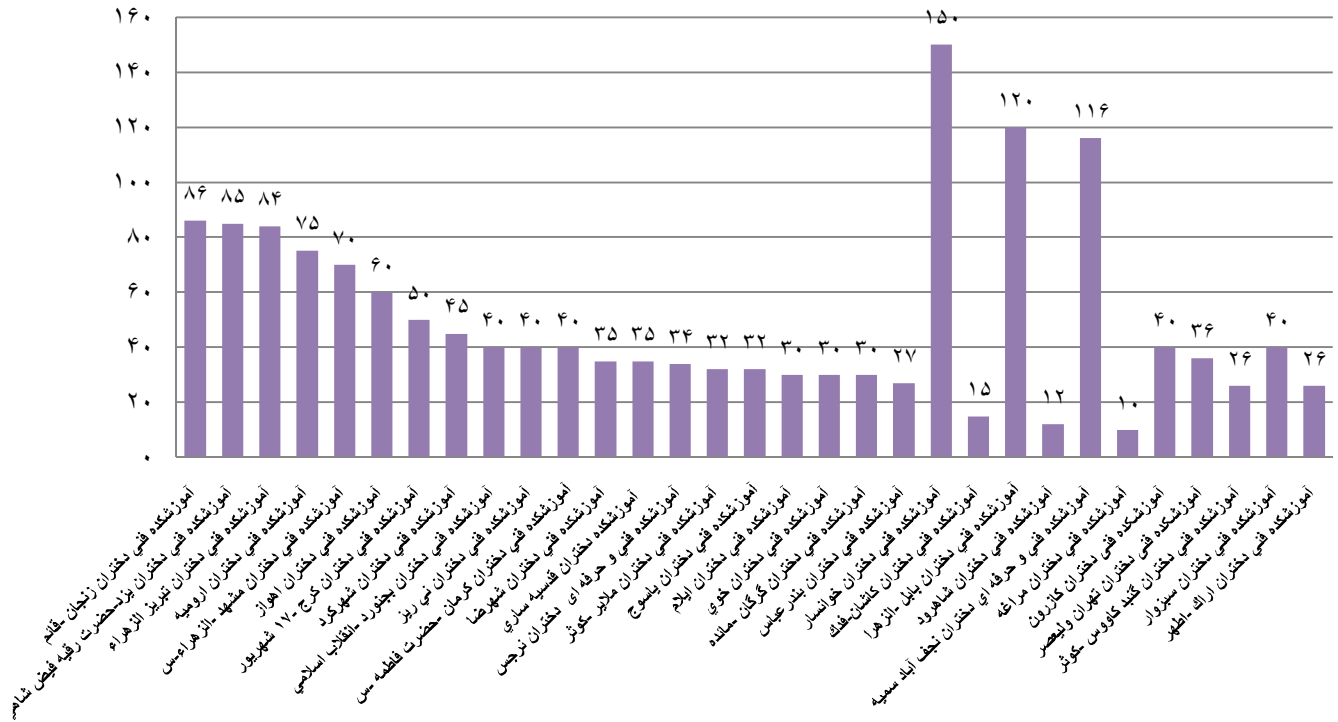

مسابقات ورزشی به مناسبت گرامیداشت هفته دانشجو سال ۱۳۹۲

درصد مراکز دختر تابعه دانشگاه فنی و حرفه ای فعال و غیر فعال در مسابقات ورزشی

به مناسبت گرامیداشت هفته دانشجو سال ۱۳۹۲

تعداد مراکز دختران تابعه دانشگاه فنی و حرفه ای شرکت کننده در مسابقات ورزشی

به مناسبت گرامیداشت هفته دانشجو سال ۱۳۹۲

تعداد رشته های ورزشی برگزار شده توسط هر یک از مراکز تابعه دانشگاه فنی و حرفه ای دختران

شرکت کننده در مسابقات ورزشی به مناسبت گرامیداشت هفته دانشجو سال ۱۳۹۲

- | | | | | | |
|------------------|-------------------------|----------------|--------------------|---------------|-----------------|
| ■ دو صحرای نوردی | ■ پر تاب پنالتی بسکتبال | ■ گلوله برفی | ■ جشنواره ادم برفی | ■ یوگا | ■ آمادگی جسمانی |
| ■ دست رشته | ■ کاراته | ■ دوچرخه سواری | ■ قویترین دانشجو | ■ شوت فوتسال | ■ تنیس روی میز |
| ■ کوه نوردی | ■ مچ اندازی | ■ پر تاب حلقه | ■ بدنسازی | ■ پرش با گونی | ■ حلقه کمر |
| ■ هفت سنگ | ■ داژبال | ■ هندبال | ■ خروس جنگی | ■ تکواندو | ■ گل کوچک |
| ■ بدمینتون | ■ دارت | ■ گلگشت | ■ بسکتبال | ■ طناب زنی | ■ کبده یا زو |
| ■ کوهپیمایی | ■ شطرنج | ■ شنا | ■ پیاده روی | ■ اسکیت | ■ ایروبیک |
| | | ■ فوتسال | ■ طناب کشی | ■ دوومیدانی | ■ والیبال |

تعداد شرکت کنندگان دانشجویان دختر مراکز تابعه دانشگاه فنی و حرفه ای در مسابقات ورزشی

به مناسبت گرامیداشت هفته دانشجو سال ۱۳۹۲

طناب کشی

آمادگی جسمانی

تعداد شرکت کنندگان دانشجویان دختر مراکز تابعه دانشگاه فنی و حرفه ای در مسابقات ورزشی