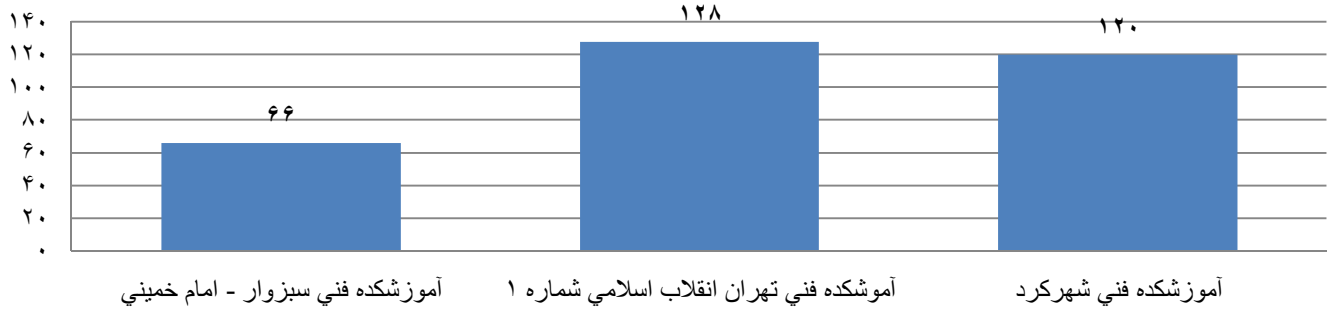

تعداد شرکت کنندگان دانشجویان پسر مراکز تابعه دانشگاه فنی و حرفه ای در مسابقات ورزشی

به مناسبت گرامیداشت هفته دانشجو سال ۱۳۹۲

بسکتبال