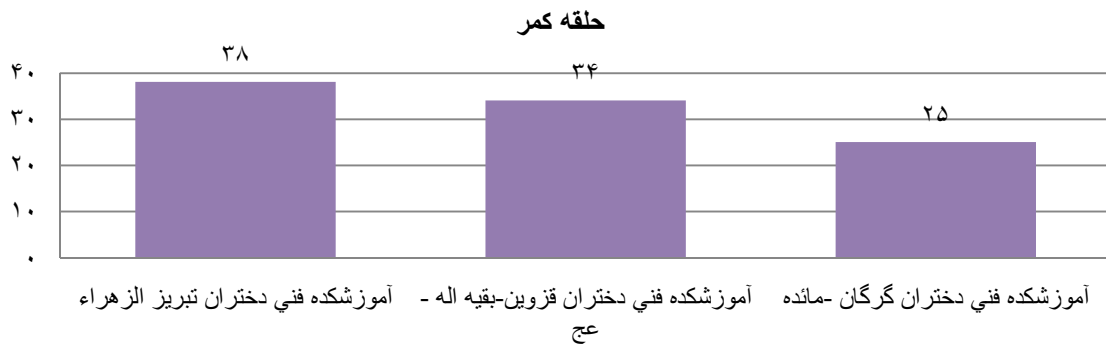

به مناسبت گرامیداشت هفته دانشجو سال ۱۳۹۲

هندبال

والیبال ۴ نفره

نرمش صبحگاهی

تعداد شرکت کنندگان دانشجویان دختر مراکز تابعه دانشگاه فنی و حرفه ای در مسابقات ورزشی

به مناسبت گرامیداشت هفته دانشجو سال ۱۳۹۲

مچ اندازی

ایروبیک

خروس جنگی

تعداد شرکت کنندگان دانشجویان دختر مراکز تابعه دانشگاه فنی و حرفه ای در مسابقات ورزشی

به مناسبت گرامیداشت هفته دانشجو سال ۱۳۹۲

تعداد شرکت کنندگان دانشجویان دختر مراکز تابعه دانشگاه فنی و حرفه ای در مسابقات ورزشی