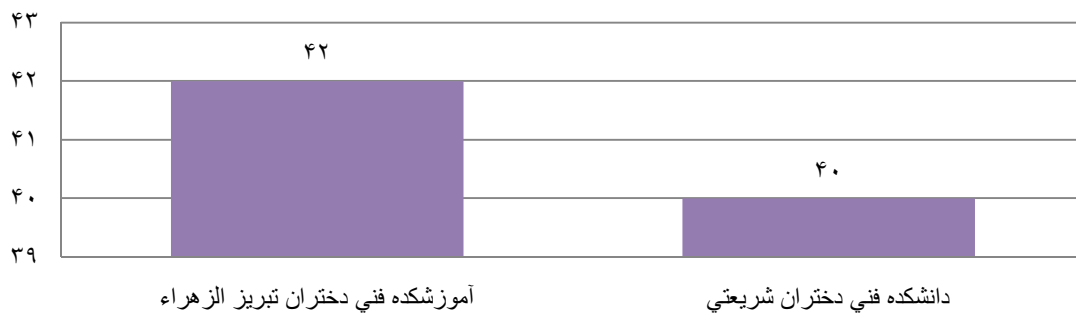

تعداد شرکت کنندگان دانشجویان دختر مراکز تابعه دانشگاه فنی و حرفه ای در مسابقات ورزشی

به مناسبت گرامیداشت هفته دانشجو سال ۱۳۹۲

شوت فوتسال