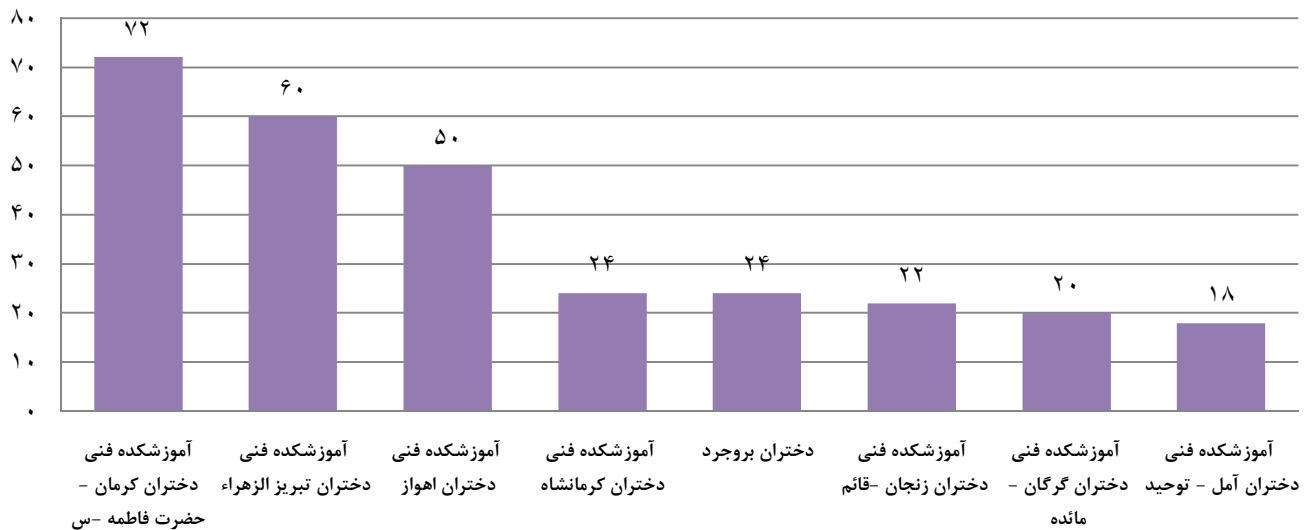

تعداد شرکت کنندگان دانشجویان دختر مراکز تابعه دانشگاه فنی و حرفه ای در مسابقات ورزشی

به مناسبت گرامیداشت هفته دانشجو سال ۱۳۹۲

بسکتبال