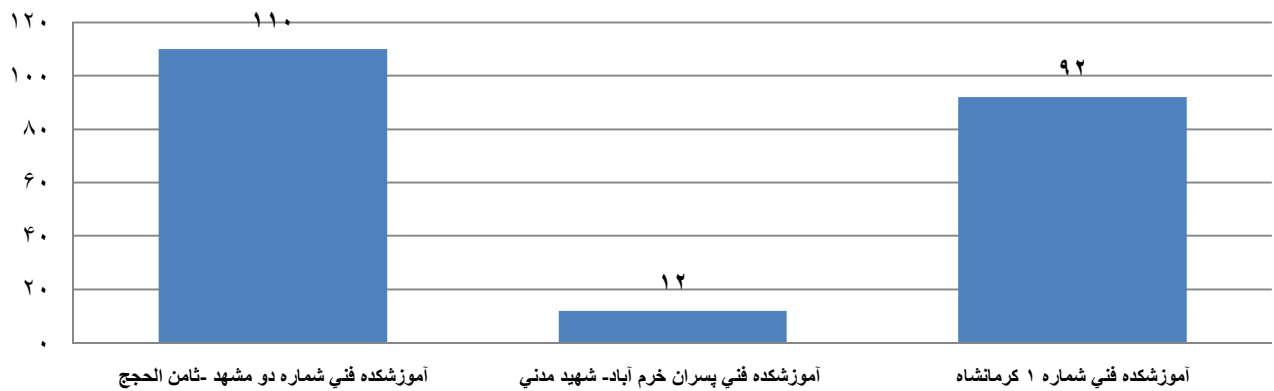

به مناسبت گرامیداشت هفته دانشجو سال ۱۳۹۲

بسکتبال

صحرائوردی

شوت فوتسال

تعداد شرکت کنندگان دانشجویان پسر مراکز تابعه دانشگاه فنی و حرفه ای در مسابقات ورزشی

به مناسبت گرامیداشت هفته دانشجو سال ۱۳۹۲

فوتبال دستی