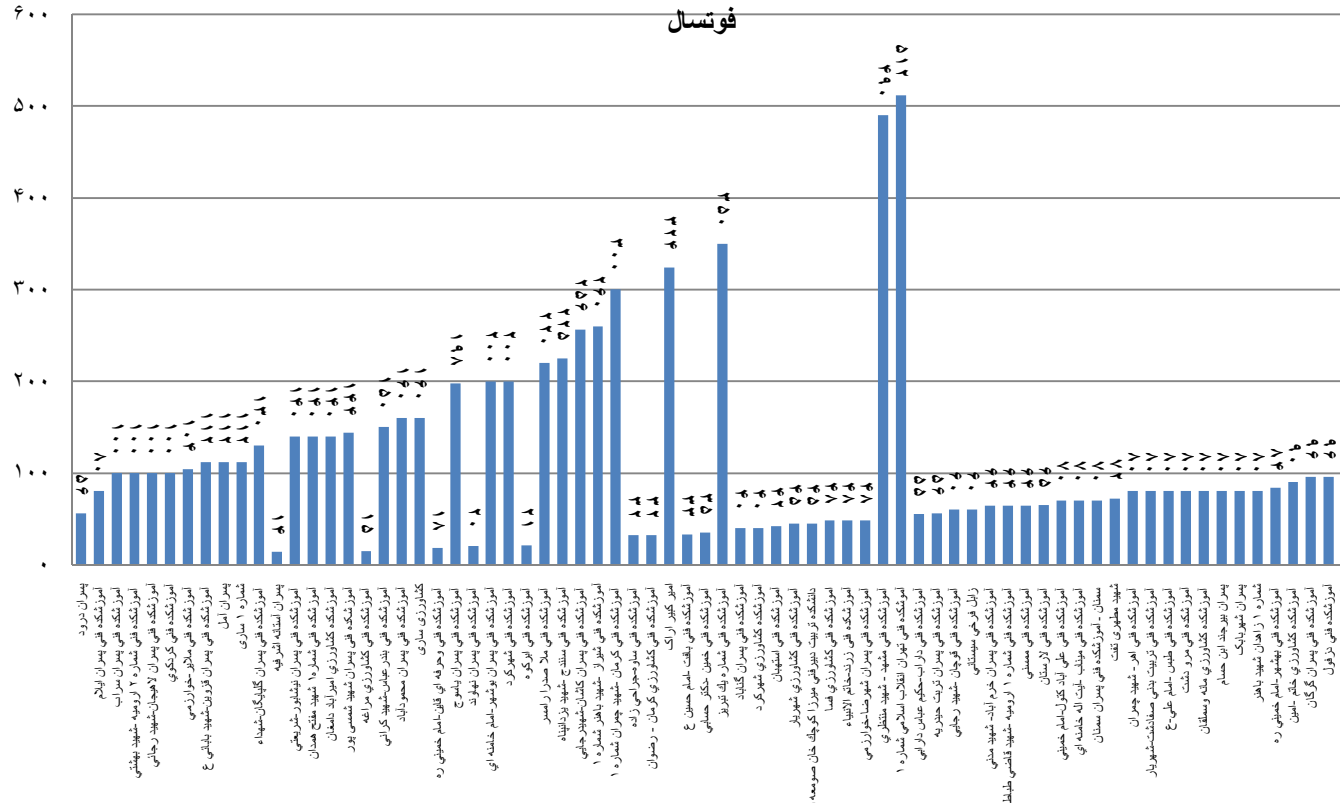

به مناسبت گرامیداشت هفته دانشجو سال ۱۳۹۲

تعداد رشته های ورزشی برگزار شده توسط هر یک از مراکز تابعه دانشگاه فنی و حرفه ای پسران

شرکت کننده در مسابقات ورزشی به مناسبت گرامیداشت هفته دانشجو سال ۱۳۹۲

تعداد شرکت کنندگان دانشجویان پسر مراکز تابعه دانشگاه فنی و حرفه ای در مسابقات ورزشی

به مناسبت گرامیداشت هفته دانشجو سال ۱۳۹۲

دارت

دو و میدانی

تعداد شرکت کنندگان دانشجویان پسر مراکز تابعه دانشگاه فنی و حرفه ای در مسابقات ورزشی

به مناسبت گرامیداشت هفته دانشجو سال ۱۳۹۲

شطرنج

فوتسال

تعداد شرکت کنندگان دانشجویان پسر مراکز تابعه دانشگاه فنی و حرفه ای در مسابقات ورزشی