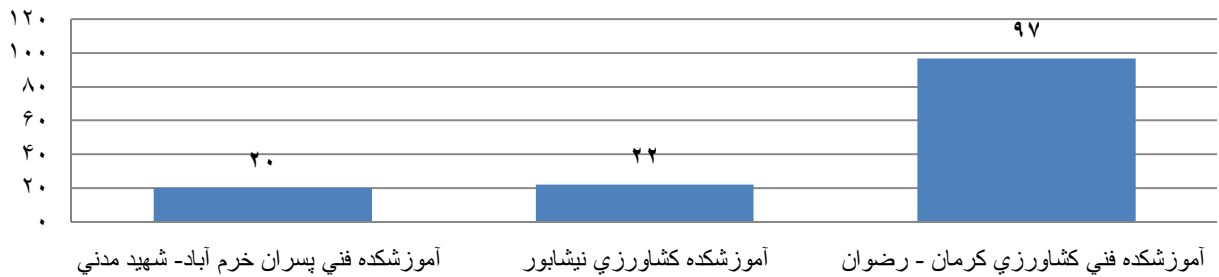

تعداد شرکت کنندگان دانشجویان پسر مراکز تابعه دانشگاه فنی و حرفه ای در مسابقات ورزشی

به مناسبت گرامیداشت هفته دانشجو سال ۱۳۹۲

بسکتبال

صحرائوردی

شوت فوتسال