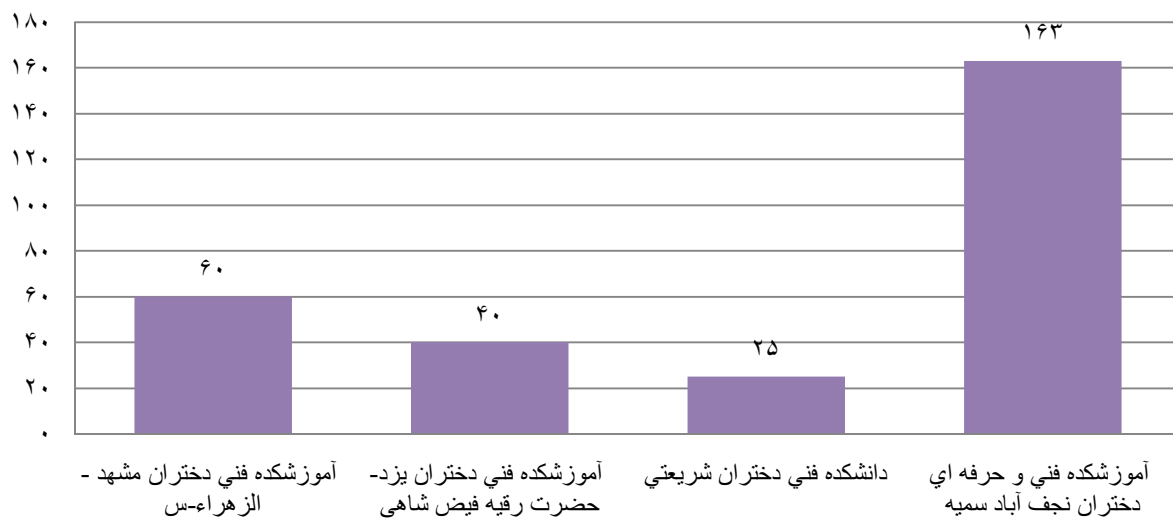

به مناسبت گرامیداشت هفته دانشجو سال ۱۳۹۲

هفت سنگ

کوهپیمایی

تعداد شرکت کنندگان دانشجویان دختر مراکز تابعه دانشگاه فنی و حرفه ای در مسابقات ورزشی

به مناسبت گرامیداشت هفته دانشجو سال ۱۳۹۲

شنا

گلگشت

تعداد شرکت کنندگان دانشجویان دختر مراکز تابعه دانشگاه فنی و حرفه ای در مسابقات ورزشی

به مناسبت گرامیداشت هفته دانشجو سال ۱۳۹۲

هندبال

والیبال ۴ نفره

نرمش صبحگاهی

تعداد شرکت کنندگان دانشجویان دختر مراکز تابعه دانشگاه فنی و حرفه ای در مسابقات ورزشی

به مناسبت گرامیداشت هفته دانشجو سال ۱۳۹۲

مچ اندازی