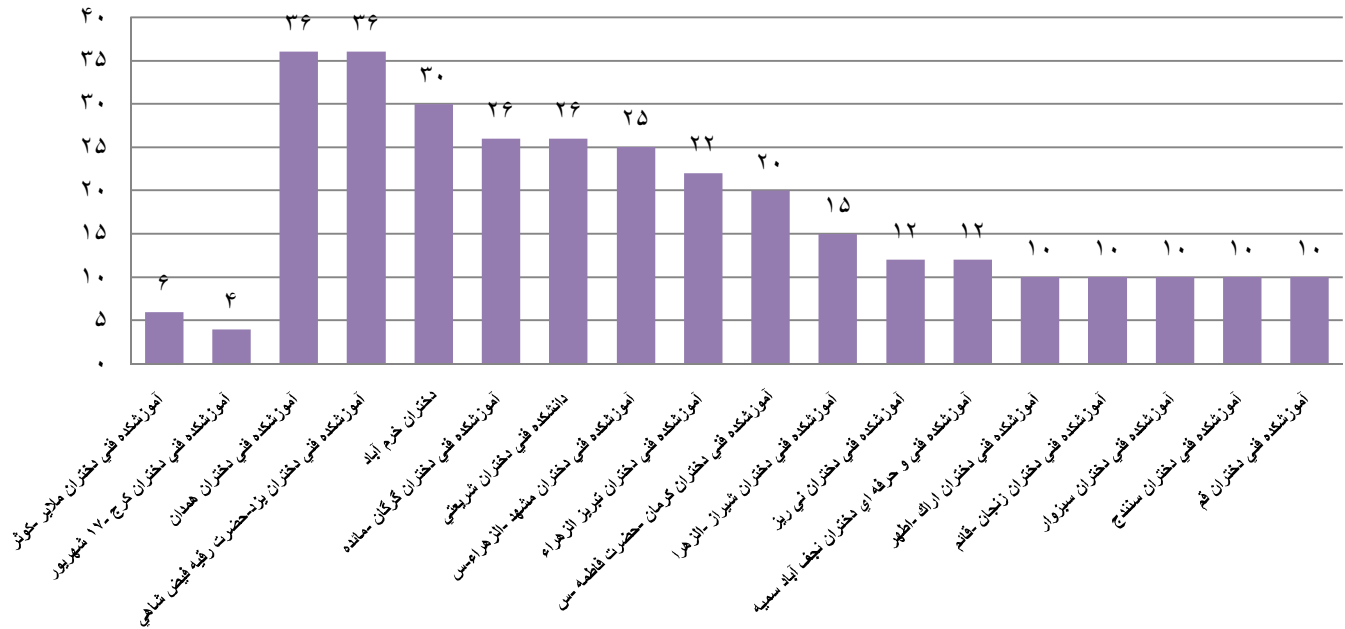

تعداد شرکت کنندگان دانشجویان دختر مراکز تابعه دانشگاه فنی و حرفه ای در مسابقات ورزشی

به مناسبت گرامیداشت هفته دانشجو سال ۱۳۹۲

طناب کشی

آمادگی جسمانی

تعداد شرکت کنندگان دانشجویان دختر مراکز تابعه دانشگاه فنی و حرفه ای در مسابقات ورزشی

به مناسبت گرامیداشت هفته دانشجو سال ۱۳۹۲

تنیس روی میز

دارت

تعداد شرکت کنندگان دانشجویان دختر مراکز تابعه دانشگاه فنی و حرفه ای در مسابقات ورزشی

به مناسبت گرامیداشت هفته دانشجو سال ۱۳۹۲

شطرنج

طناب زنی

تعداد شرکت کنندگان دانشجویان دختر مراکز تابعه دانشگاه فنی و حرفه ای در مسابقات ورزشی