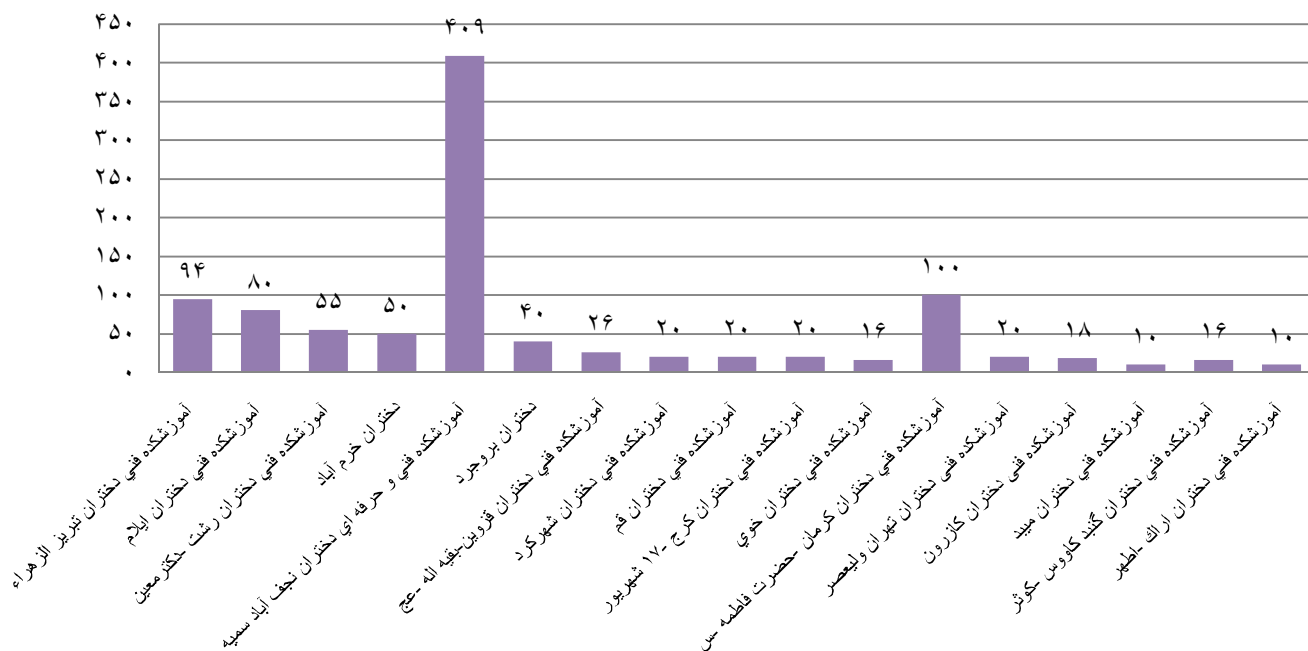

به مناسبت گرامیداشت هفته دانشجو سال ۱۳۹۲

تنیس روی میز

دارت

تعداد شرکت کنندگان دانشجویان دختر مراکز تابعه دانشگاه فنی و حرفه ای در مسابقات ورزشی

به مناسبت گرامیداشت هفته دانشجو سال ۱۳۹۲

شطرنج

طناب زنی

تعداد شرکت کنندگان دانشجویان دختر مراکز تابعه دانشگاه فنی و حرفه ای در مسابقات ورزشی

به مناسبت گرامیداشت هفته دانشجو سال ۱۳۹۲

والیبال

بدمینتون

تعداد شرکت کنندگان دانشجویان دختر مراکز تابعه دانشگاه فنی و حرفه ای در مسابقات ورزشی

به مناسبت گرامیداشت هفته دانشجو سال ۱۳۹۲

دائریال

دو و میدانی

تعداد شرکت کنندگان دانشجویان دختر مراکز تابعه دانشگاه فنی و حرفه ای در مسابقات ورزشی