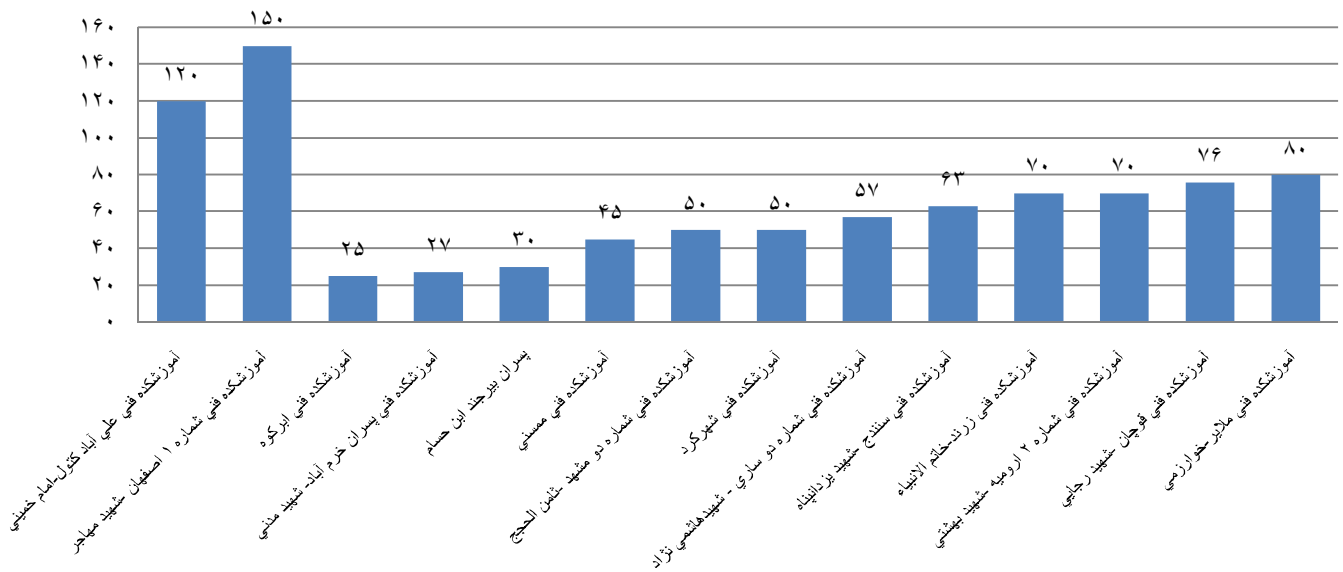

به مناسبت گرامیداشت هفته دانشجو سال ۱۳۹۲

کاراته

کشتی

تعداد شرکت کنندگان دانشجویان پسر مراکز تابعه دانشگاه فنی و حرفه ای در مسابقات ورزشی

به مناسبت گرامیداشت هفته دانشجو سال ۱۳۹۲

کوهپیمایی

مج اندازی

تعداد شرکت کنندگان دانشجویان پسر مراکز تابعه دانشگاه فنی و حرفه ای در مسابقات ورزشی