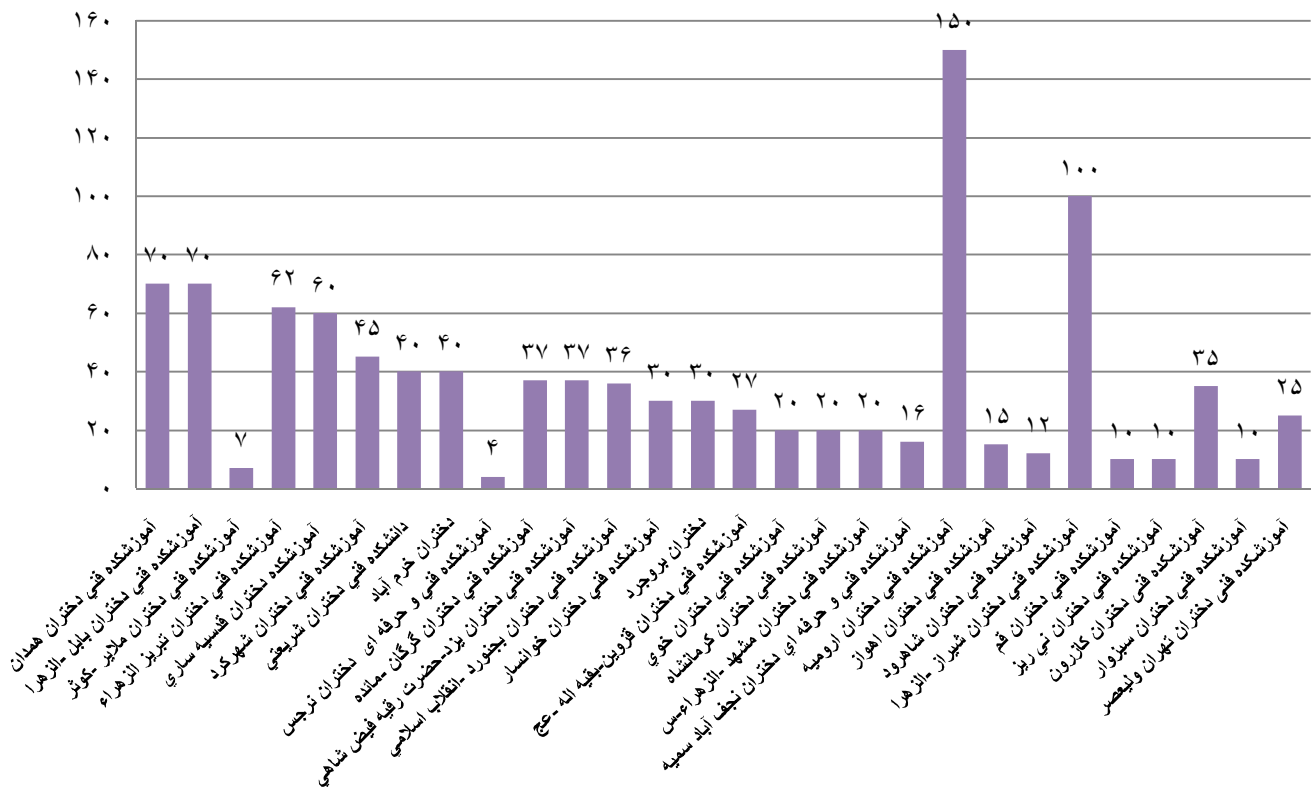

تعداد شرکت کنندگان دانشجویان دختر مراکز تابعه دانشگاه فنی و حرفه ای در مسابقات ورزشی

به مناسبت گرامیداشت هفته دانشجو سال ۱۳۹۲

طناب کشی

آمادگی جسمانی

تعداد شرکت کنندگان دانشجویان دختر مراکز تابعه دانشگاه فنی و حرفه ای در مسابقات ورزشی

به مناسبت گرامیداشت هفته دانشجو سال ۱۳۹۲

تنیس روی میز

دارت

تعداد شرکت کنندگان دانشجویان دختر مراکز تابعه دانشگاه فنی و حرفه ای در مسابقات ورزشی

به مناسبت گرامیداشت هفته دانشجو سال ۱۳۹۲

شطرنج

طناب زنی

تعداد شرکت کنندگان دانشجویان دختر مراکز تابعه دانشگاه فنی و حرفه ای در مسابقات ورزشی