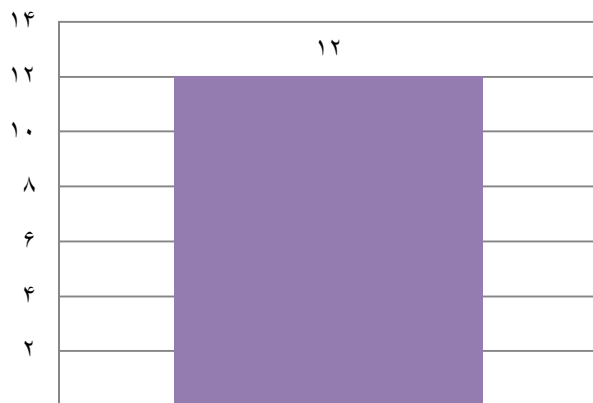

ایروبیک

خروس جنگی

تعداد شرکت کنندگان دانشجویان دختر مراکز تابعه دانشگاه فنی و حرفه ای در مسابقات ورزشی

به مناسبت گرامیداشت هفته دانشجو سال ۱۳۹۲

تعداد شرکت کنندگان دانشجویان دختر مراکز تابعه دانشگاه فنی و حرفه ای در مسابقات ورزشی

به مناسبت گرامیداشت هفته دانشجو سال ۱۳۹۲

شوت فوتسال

صحرانوردی

بسکتبال سه نفره

تعداد شرکت کنندگان دانشجویان دختر مراکز تابعه دانشگاه فنی و حرفه ای در مسابقات ورزشی

به مناسبت گرامیداشت هفته دانشجو سال ۱۳۹۲

تعداد شرکت کنندگان دانشجویان دختر مراکز تابعه دانشگاه فنی و حرفه ای در مسابقات ورزشی

به مناسبت گرامیداشت هفته دانشجو سال ۱۳۹۲

فوتبال گل کوچک

آموزشکده فنی دختران تبریز الزهراء

قوی ترین دانشجو

آموزشکده فنی دختران تبریز الزهراء

کاراته

آموزشکده فنی دختران تبریز الزهراء

یوگا