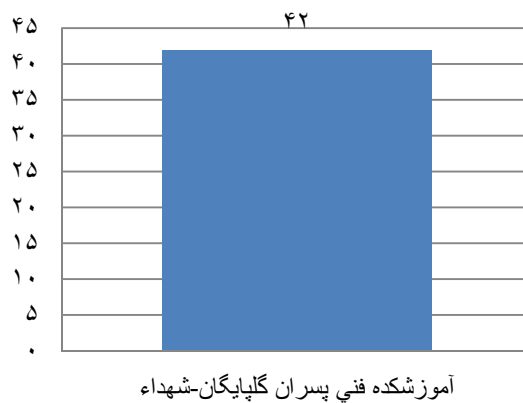

بسکتبال سه نفره