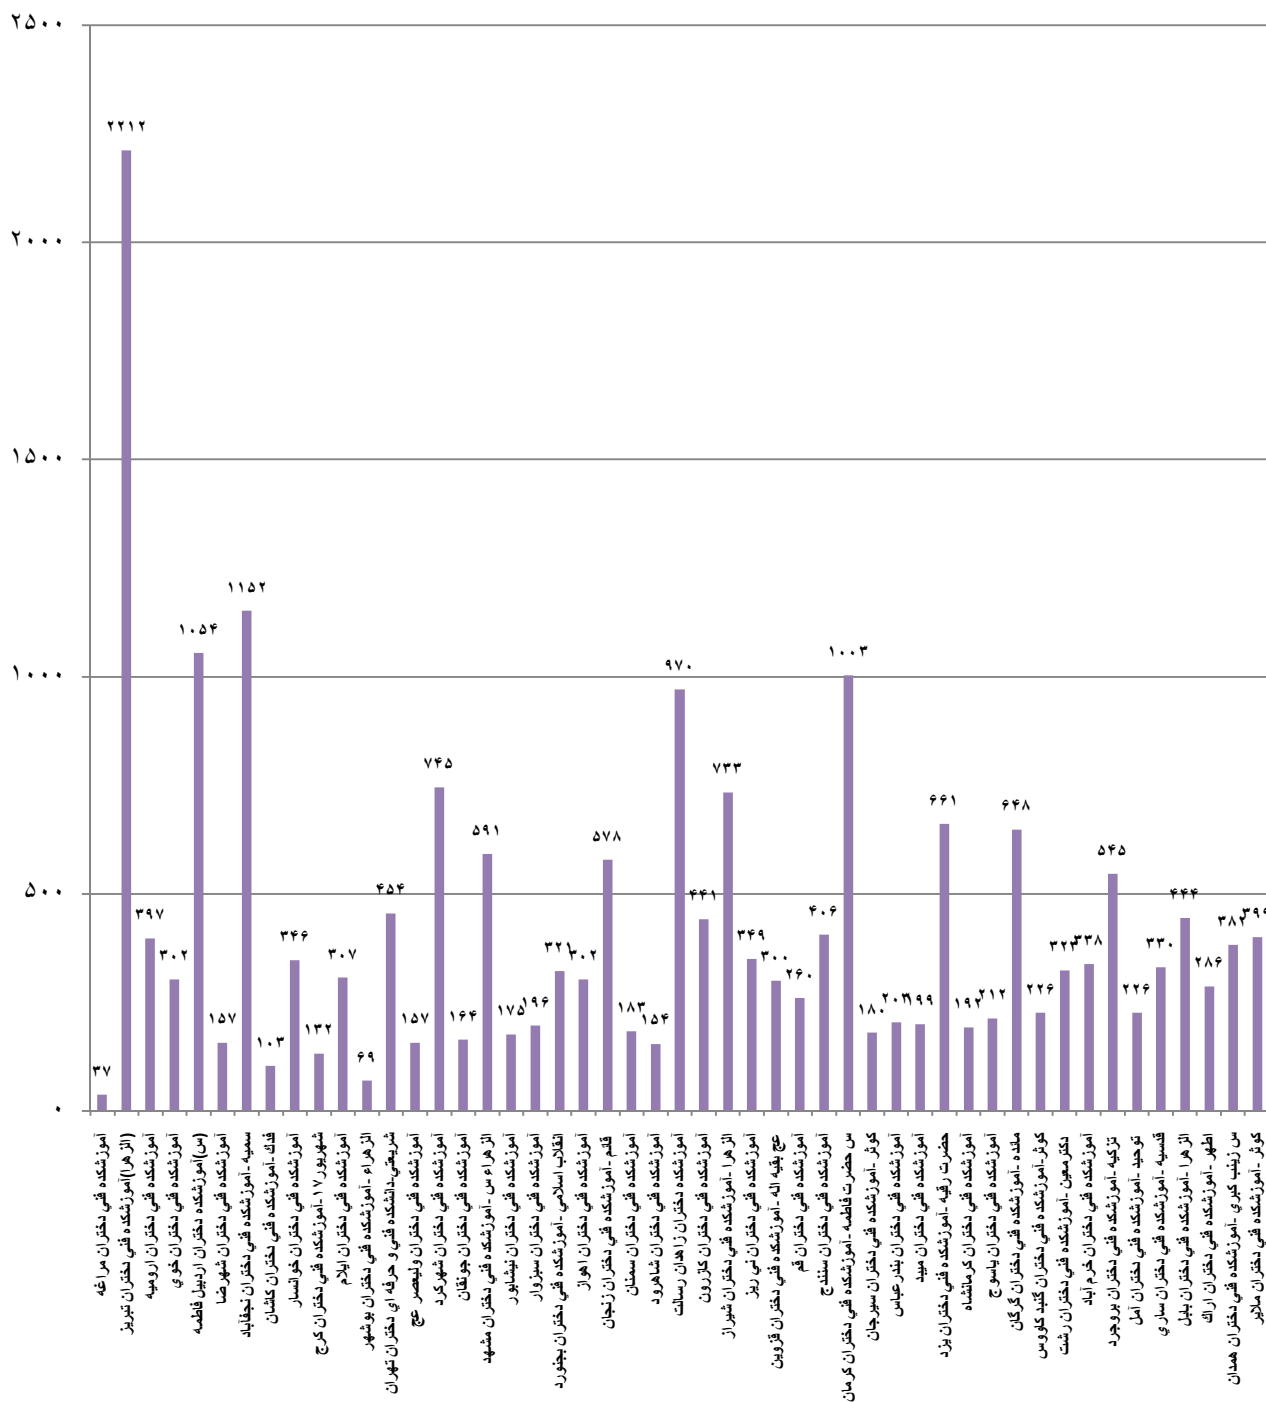

تعداد رشته ها و دانشجویان دختر شرکت کننده مراکز تابعه دانشگاه فنی و حرفه ای

به مناسبت گرامیداشت هفته دانشجو سال ۱۳۹۲

ردیف	نام مرکز	شوت فوتسال	تنیس روی میز	دو صحرای نوردی	پرتاب پنهانی بسکتبال	گلوله برقی	جشنواره ادم برقی	یوگا	امادگی جسمانی	جمع کل
۱	آموزشکده فنی دختران تبریز (الزهرا)	۴۲	۲۲	۰	۵۴	۴۰	۰	۰	۲۳۵	۲۱۶۳
۲	آموزشکده فنی دختران مراغه	۰	۰	۰	۰	۰	۰	۰	۰	۳۳
۳	آموزشکده فنی دختران ارومیه	۰	۰	۰	۰	۰	۰	۰	۰	۳۸۵
۴	آموزشکده فنی دختران خوی	۰	۰	۰	۰	۰	۰	۰	۰	۲۸۶
۵	آموزشکده دختران اردبیل فاطمه (س)	۰	۰	۰	۰	۰	۳۲۵	۰	۱۵۴	۷۰۹
۶	آموزشکده فنی دختران کرج - ۱۷ شهریور	۰	۴	۰	۰	۰	۰	۰	۰	۹۲
۷	آموزشکده فنی دختران ولیعصر عج	۰	۰	۰	۰	۰	۰	۰	۰	۱۰۱
۸	دانشکده فنی و حرفه ای دختران تهران-شریعتی	۴۰	۲۶	۰	۴۰	۰	۰	۰	۴۰	۴۰۲
۹	آموزشکده فنی دختران قم	۰	۱۰	۰	۰	۰	۰	۰	۴۰	۱۴۰
۱۰	آموزشکده فنی دختران اراک - اطهر	۰	۱۰	۰	۰	۰	۰	۲	۰	۹۶
۱۱	آموزشکده دختران زاهدان رسالت	۰	۰	۰	۰	۰	۰	۰	۰	۸۷۰
۱۲	آموزشکده فنی دختران کرمان - حضرت فاطمه س	۰	۲۰	۰	۶۰	۰	۰	۰	۷۲	۸۷۵
۱۳	آموزشکده فنی دختران سیرجان - کوثر	۰	۰	۰	۰	۰	۰	۰	۰	۴۸
۱۴	آموزشکده فنی دختران بندرعباس	۰	۰	۰	۰	۰	۰	۰	۰	۶۷
۱۵	آموزشکده فنی دختران بوشهر - الزهراء	۰	۰	۰	۰	۰	۰	۰	۹	۲۱
۱۶	آموزشکده فنی دختران شیراز- الزهرا	۰	۱۵	۰	۰	۰	۰	۰	۲۰۰	۶۲۵
۱۷	آموزشکده فنی دختران کازرون	۰	۰	۰	۰	۰	۰	۰	۰	۳۳۷
۱۸	آموزشکده فنی دختران نی ریز	۰	۱۲	۰	۰	۰	۰	۰	۳۰	۲۳۷
۱۹	آموزشکده فنی دختران یاسوج	۰	۰	۰	۰	۰	۰	۰	۰	۶۰
۲۰	آموزشکده فنی دختران ایلام	۰	۰	۰	۰	۰	۰	۰	۶۵	۲۶۳
۲۱	آموزشکده فنی دختران اهواز	۰	۰	۰	۰	۰	۰	۰	۰	۲۱۸
۲۲	آموزشکده فنی دختران خرم آباد	۰	۳۰	۰	۰	۰	۰	۰	۲۰	۱۷۰
۲۳	آموزشکده فنی دختران بروجرد- تزکیه	۰	۰	۶۰	۰	۰	۰	۰	۶۰	۳۷۳
۲۴	آموزشکده فنی دختران مشهد- الزهراء س	۰	۲۵	۰	۵۷	۰	۰	۰	۴۰	۵۲۳
۲۵	آموزشکده فنی دختران نیشابور	۰	۰	۰	۲۳	۰	۰	۰	۰	۱۰۳
۲۶	آموزشکده فنی دختران سبزوار	۰	۱۰	۰	۰	۰	۰	۰	۰	۱۲۰
۲۷	آموزشکده فنی دختران بجنورد - انقلاب اسلامی	۰	۰	۰	۰	۰	۰	۰	۵۰	۲۴۱
۲۸	آموزشکده فنی دختران نجفآباد- سمیه	۰	۱۲	۰	۰	۰	۰	۰	۲۰۴	۱۱۲۴
۲۹	آموزشکده فنی دختران کاشان- فدک	۰	۰	۰	۰	۰	۰	۰	۰	۷۱
۳۰	آموزشکده فنی دختران شهرضا	۰	۰	۰	۰	۰	۰	۰	۰	۱۳۳
۳۱	آموزشکده فنی دختران خوانسار	۰	۰	۰	۳۵	۰	۰	۰	۰	۳۱۰
۳۲	آموزشکده فنی دختران شهرکرد	۰	۰	۰	۳۰	۰	۰	۰	۱۵۰	۶۸۵
۳۳	آموزشکده فنی دختران جویقان	۰	۰	۰	۰	۰	۰	۰	۰	۱۰۰
۳۴	آموزشکده فنی دختران یزد - حضرت رقیه	۰	۳۶	۰	۰	۰	۰	۰	۳۰	۵۱۷
۳۵	آموزشکده فنی دختران میبد	۰	۰	۰	۰	۰	۰	۰	۰	۵۹
۳۶	آموزشکده فنی دختران سمنان	۰	۰	۰	۰	۰	۰	۰	۳	۹۱
۳۷	آموزشکده فنی دختران شاهرود	۰	۰	۰	۰	۰	۰	۰	۰	۵۸
۳۸	آموزشکده فنی دختران گرگان - مانده	۰	۲۶	۰	۳۰	۰	۰	۰	۰	۴۹۲
۳۹	آموزشکده فنی دختران گنبد کاووس-کوثر	۰	۰	۰	۰	۰	۰	۰	۰	۶۶
۴۰	آموزشکده فنی دختران ساری- قدسیه	۰	۰	۰	۰	۰	۰	۰	۰	۱۵۰
۴۱	آموزشکده فنی دختران آمل - توحید	۰	۰	۰	۰	۰	۰	۰	۰	۵۰
۴۲	آموزشکده فنی دختران بابل- الزهرا	۰	۰	۰	۰	۰	۰	۰	۴۰	۲۶۰
۴۳	آموزشکده فنی دختران زنجان - قائم	۰	۱۰	۰	۰	۰	۰	۰	۰	۴۹۰
۴۴	آموزشکده فنی دختران قزوین- بقیه اله عج	۰	۰	۰	۰	۰	۰	۰	۳۰	۱۸۴
۴۵	آموزشکده فنی دختران رشت - دکترمعین	۰	۰	۰	۰	۰	۰	۰	۲۶	۱۵۹
۴۶	آموزشکده فنی دختران کرمانشاه	۰	۰	۰	۰	۰	۰	۰	۰	۴۴
۴۷	آموزشکده فنی دختران سنندج	۰	۱۰	۵۰	۰	۰	۰	۰	۰	۲۸۲
۴۸	آموزشکده فنی دختران همدان - زینب کبری س	۰	۳۶	۰	۰	۰	۰	۰	۰	۱۹۰
۴۹	آموزشکده فنی دختران ملایر - کوثر	۰	۶	۰	۰	۰	۰	۰	۳۰	۲۰۳
۱۵۲۷۶	جمع شرکت کنندگان در رشته های ورزشی	۸۲	۳۲۰	۱۱۰	۳۲۹	۴۰	۳۲۵	۲	۱۵۲۸	۱۵۲۷۶

تعداد دانشجویان شرکت کننده دختر مراکز تابعه دانشگاه فنی و حرفه ای

مسابقات ورزشی به مناسبت گرامیداشت هفته دانشجو سال ۱۳۹۲