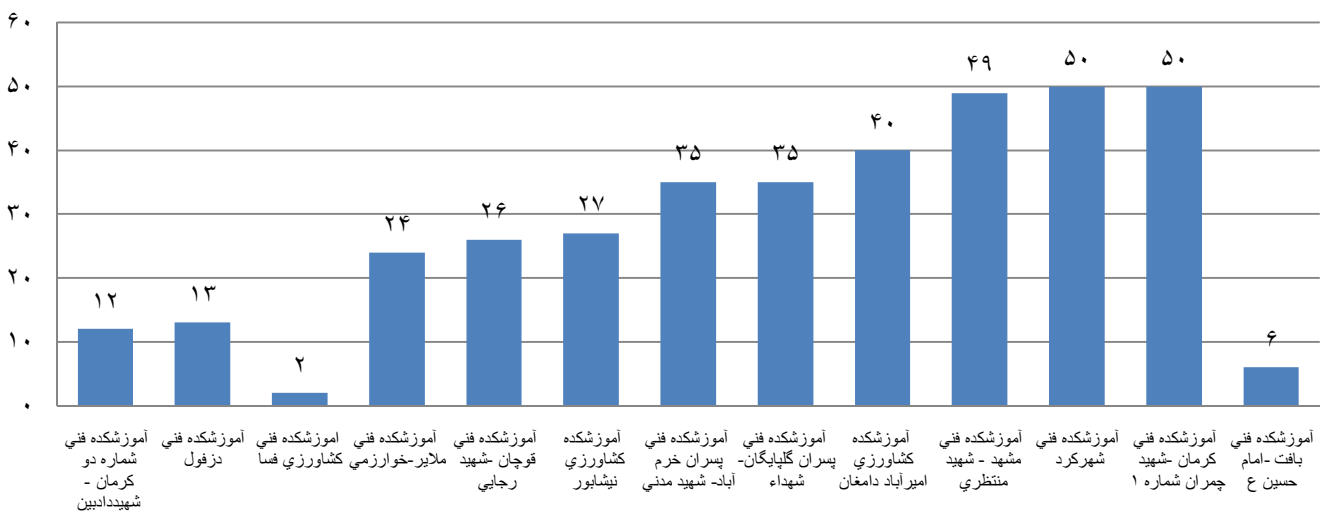

تعداد شرکت کنندگان دانشجویان پسر مراکز تابعه دانشگاه فنی و حرفه ای در مسابقات ورزشی

به مناسبت گرامیداشت هفته دانشجو سال ۱۳۹۲

کاراته

کشتی