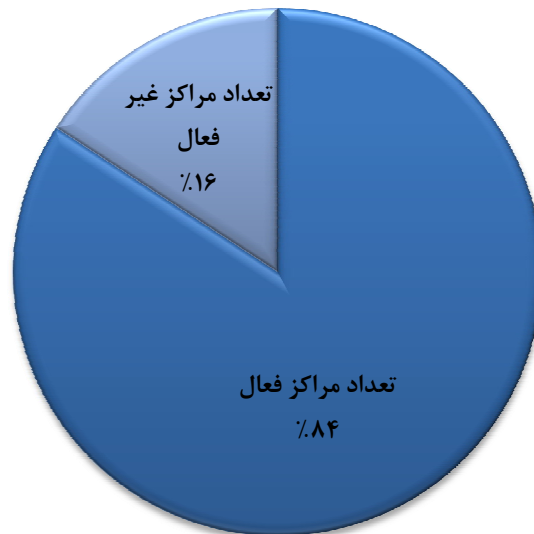

تعداد دانشجویان شرکت کننده پسر مراکز تابعه دانشگاه فنی و حرفه ای

مسابقات ورزشی به مناسبت گرامیداشت هفته دانشجو سال ۱۳۹۲

تعداد تیمهای دانشجویان پسر مراکز تابعه دانشگاه فنی و حرفه ای در هر یک از رشته های ورزشی

مسابقات ورزشی به مناسبت گرامیداشت هفته دانشجویان سال ۱۳۹۲

درصد مراکز پسر تابعه دانشگاه فنی و حرفه ای فعال و غیر فعال در مسابقات ورزشی

به مناسبت گرامیداشت هفته دانشجو سال ۱۳۹۲

تعداد مراکز پسران تابعه دانشگاه فنی و حرفه ای شرکت کننده در مسابقات ورزشی