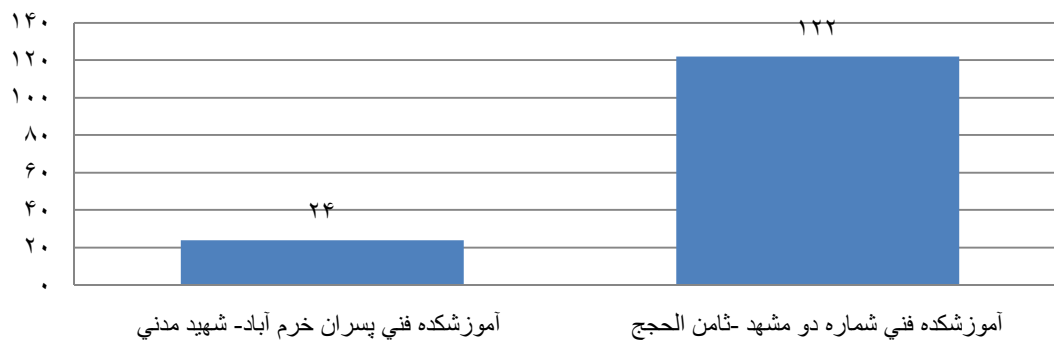

قوی ترین دانشجو