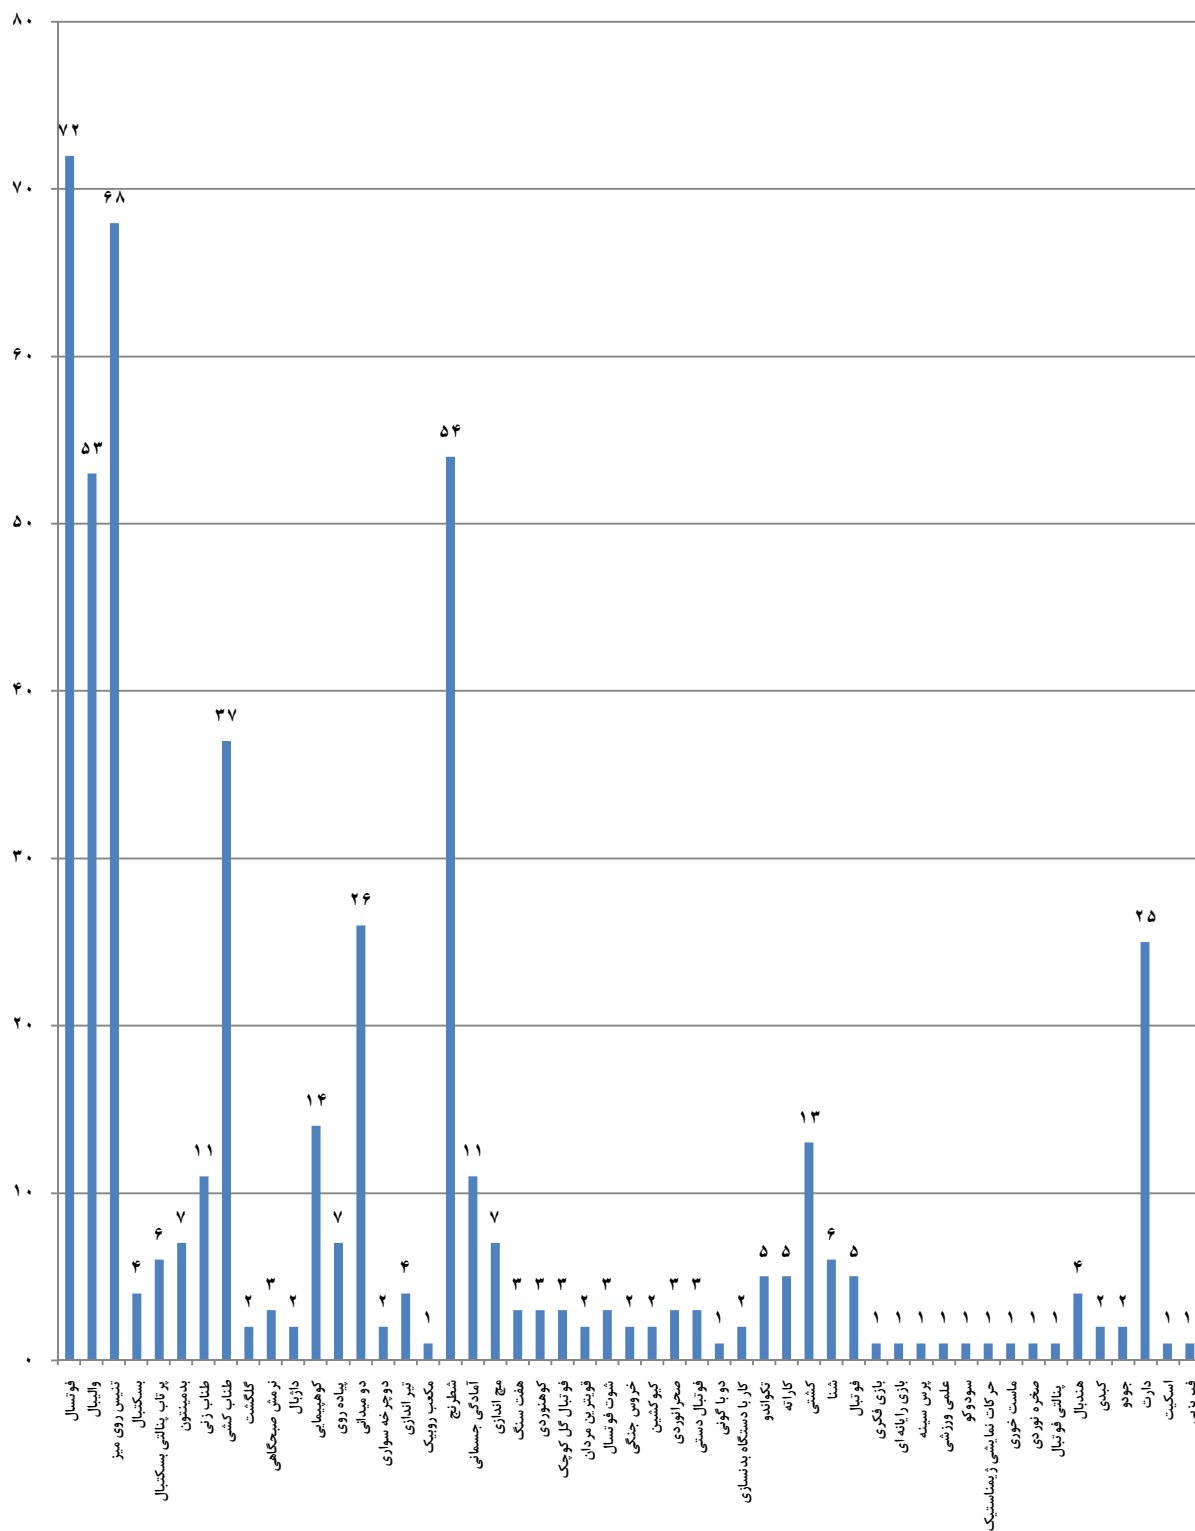

تعداد تیمهای دانشجویان پسر مراکز تابعه دانشگاه فنی و حرفه ای در هر یک از رشته های ورزشی

مسابقات ورزشی به مناسبت گرامیداشت هفته دانشجویان سال ۱۳۹۲