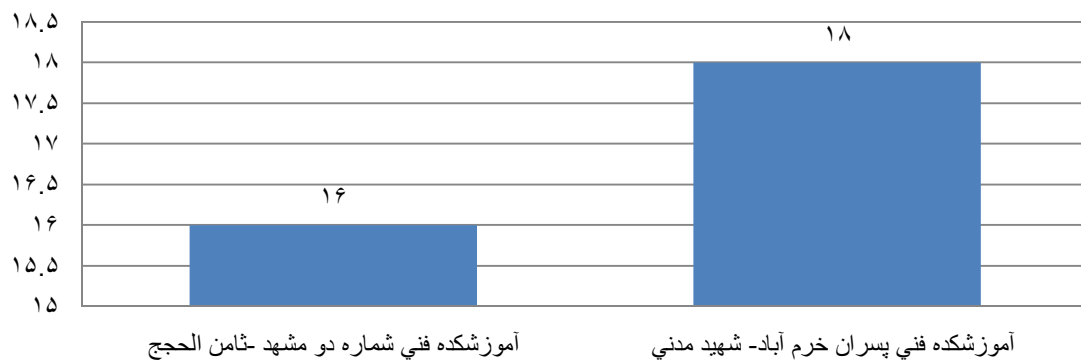

فوتبال گل کوچک

نرمش صبحگاهی

تعداد شرکت کنندگان دانشجویان پسر مراکز تابعه دانشگاه فنی و حرفه ای در مسابقات ورزشی

به مناسبت گرامیداشت هفته دانشجو سال ۱۳۹۲

هفت سنگ

جودو

خروس جنگی

تعداد شرکت کنندگان دانشجویان پسر مراکز تابعه دانشگاه فنی و حرفه ای در مسابقات ورزشی