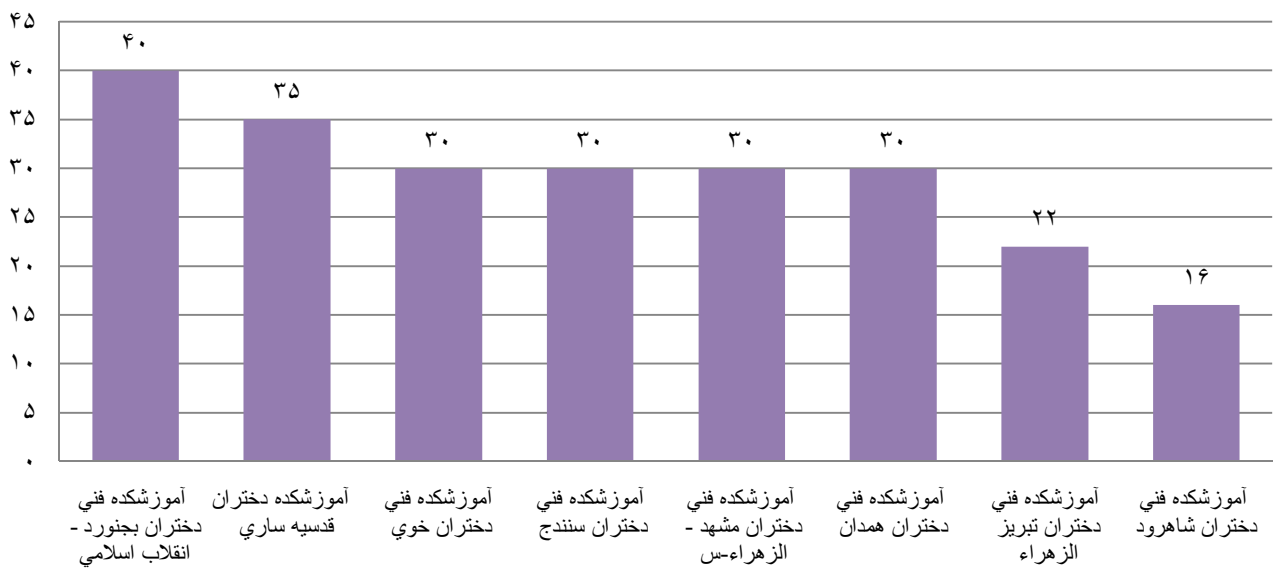

تعداد شرکت کنندگان دانشجویان دختر مراکز تابعه دانشگاه فنی و حرفه ای در مسابقات ورزشی

به مناسبت گرامیداشت هفته دانشجو سال ۱۳۹۲

هفت سنگ