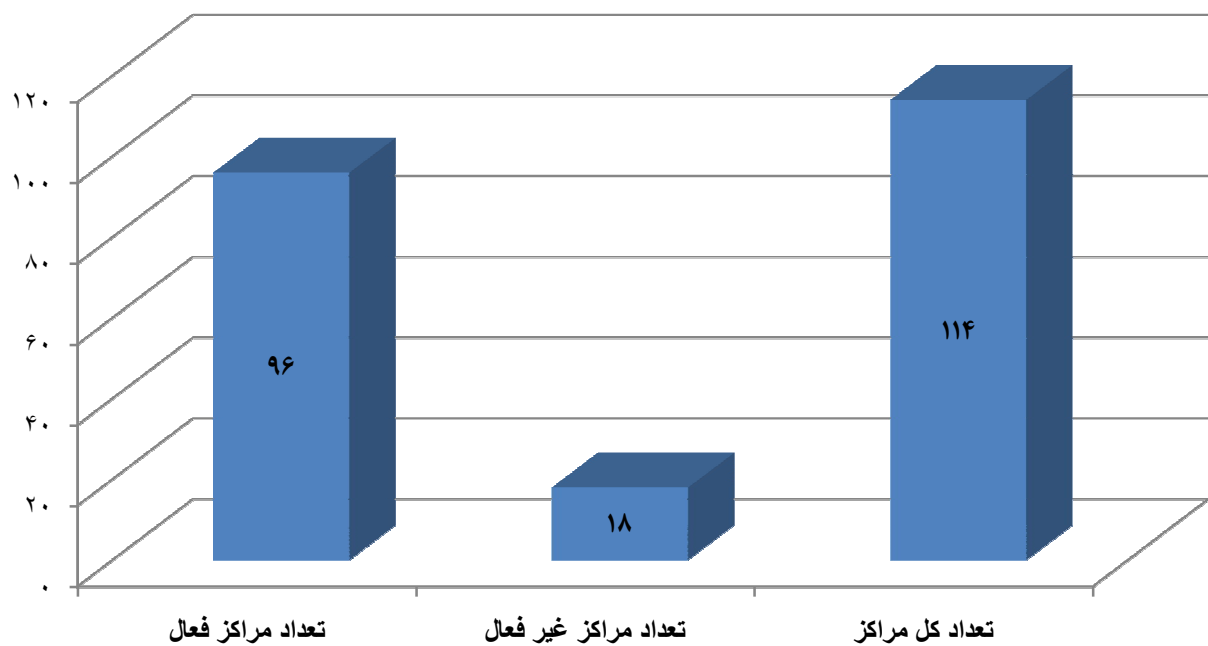

تعداد مراکز پسران تابعه دانشگاه فنی و حرفه ای شرکت کننده در مسابقات ورزشی

به مناسبت گرامیداشت هفته دانشجو سال ۱۳۹۲