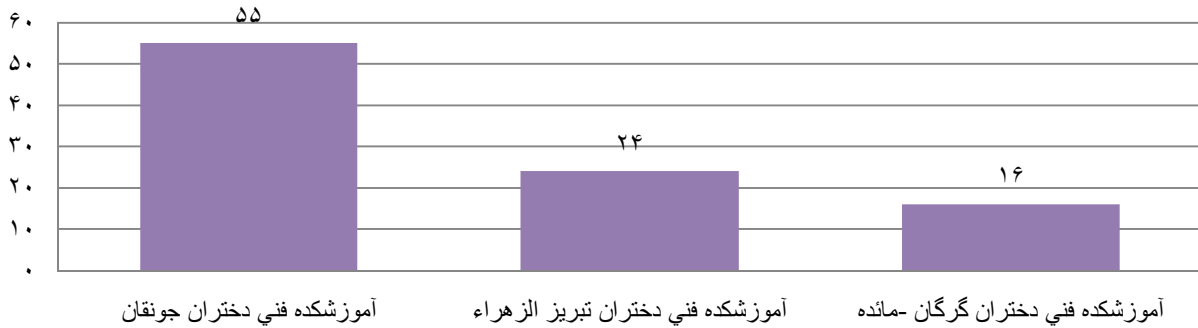

والیبال ۴ نفره