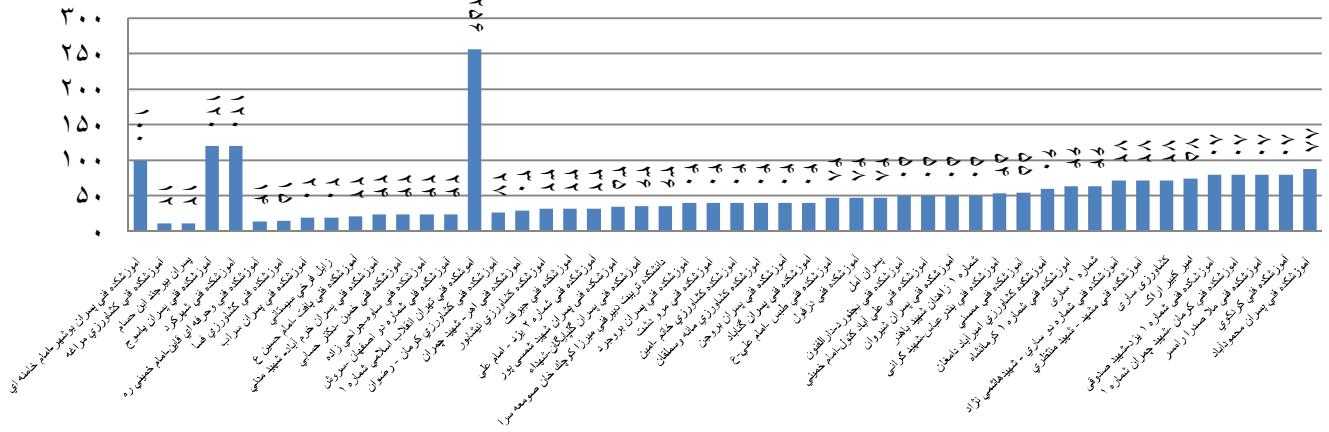

تعداد شرکت کنندگان دانشجویان پسر مراکز تابعه دانشگاه فنی و حرفه ای در مسابقات ورزشی

به مناسبت گرامیداشت هفته دانشجو سال ۱۳۹۲

والیبال