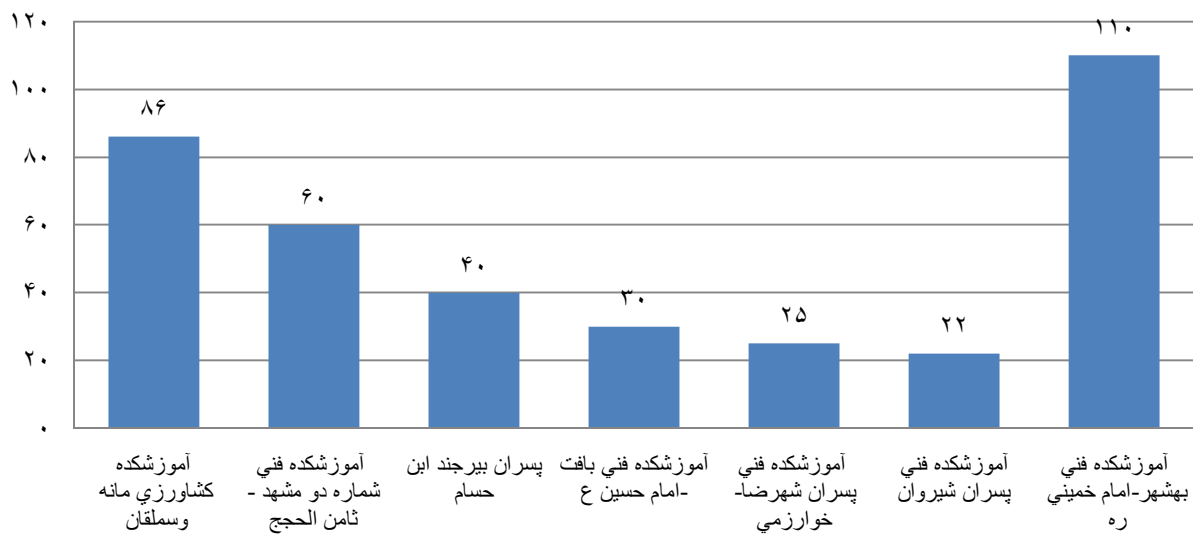

تعداد شرکت کنندگان دانشجویان پسر مراکز تابعه دانشگاه فنی و حرفه ای در مسابقات ورزشی

به مناسبت گرامیداشت هفته دانشجو سال ۱۳۹۲

پیاده روی