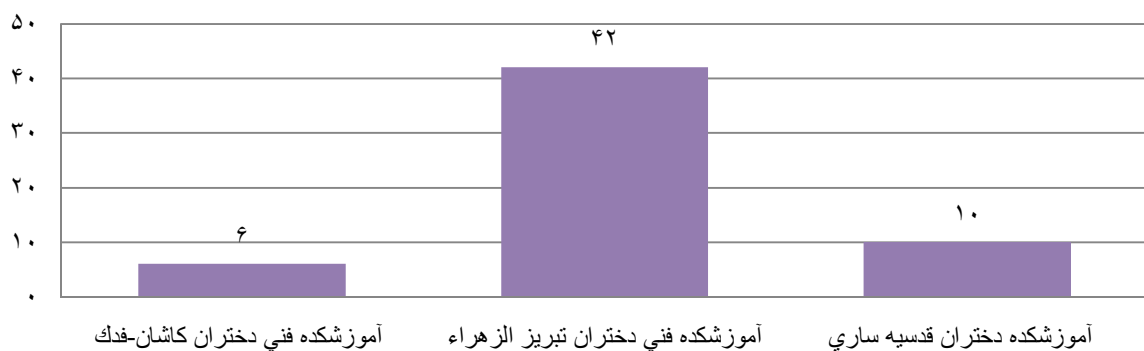

به مناسبت گرامیداشت هفته دانشجو سال ۱۳۹۲

هفت سنگ

کوهپیمایی

تعداد شرکت کنندگان دانشجویان دختر مراکز تابعه دانشگاه فنی و حرفه ای در مسابقات ورزشی

به مناسبت گرامیداشت هفته دانشجو سال ۱۳۹۲

شنا

گلگشت

تعداد شرکت کنندگان دانشجویان دختر مراکز تابعه دانشگاه فنی و حرفه ای در مسابقات ورزشی

به مناسبت گرامیداشت هفته دانشجو سال ۱۳۹۲

هندبال

والیبال ۴ نفره

نرمش صبحگاهی

تعداد شرکت کنندگان دانشجویان دختر مراکز تابعه دانشگاه فنی و حرفه ای در مسابقات ورزشی

به مناسبت گرامیداشت هفته دانشجو سال ۱۳۹۲

مچ اندازی

ایروبیک

خروس جنگی

تعداد شرکت کنندگان دانشجویان دختر مراکز تابعه دانشگاه فنی و حرفه ای در مسابقات ورزشی

به مناسبت گرامیداشت هفته دانشجو سال ۱۳۹۲

تعداد شرکت کنندگان دانشجویان دختر مراکز تابعه دانشگاه فنی و حرفه ای در مسابقات ورزشی