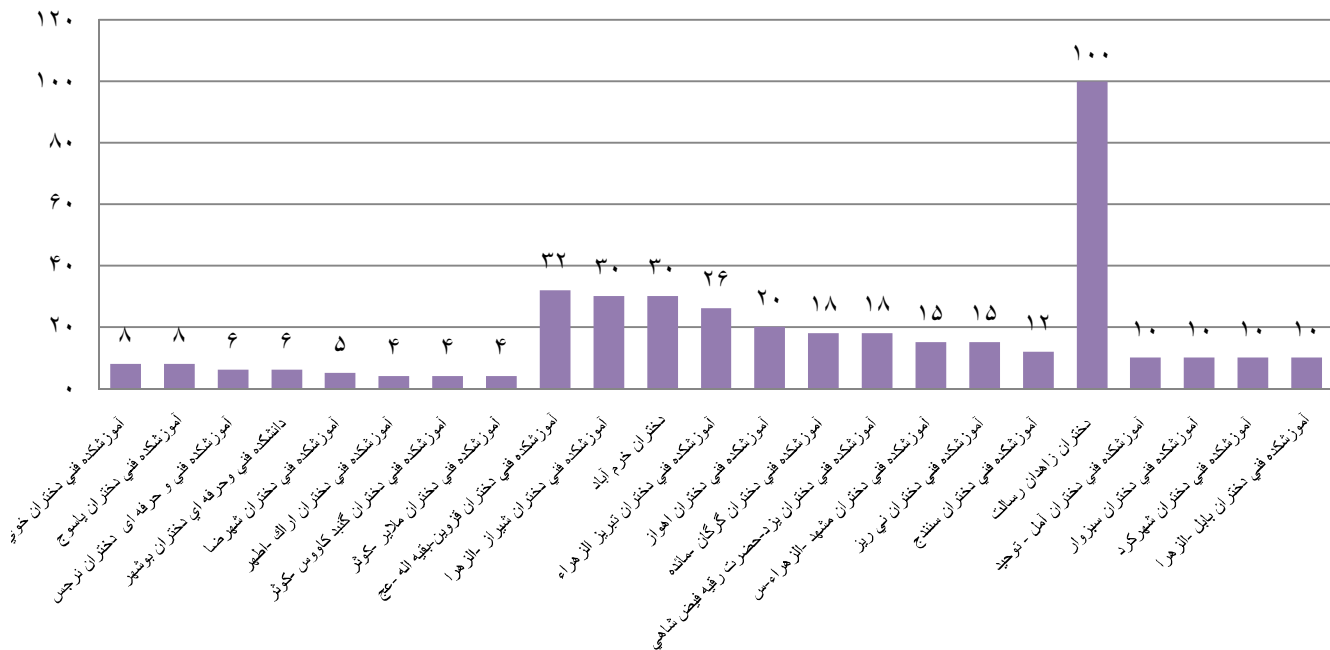

به مناسبت گرامیداشت هفته دانشجو سال ۱۳۹۲

تنیس روی میز

دارت

تعداد شرکت کنندگان دانشجویان دختر مراکز تابعه دانشگاه فنی و حرفه ای در مسابقات ورزشی

به مناسبت گرامیداشت هفته دانشجو سال ۱۳۹۲

شطرنج

طناب زنی

تعداد شرکت کنندگان دانشجویان دختر مراکز تابعه دانشگاه فنی و حرفه ای در مسابقات ورزشی