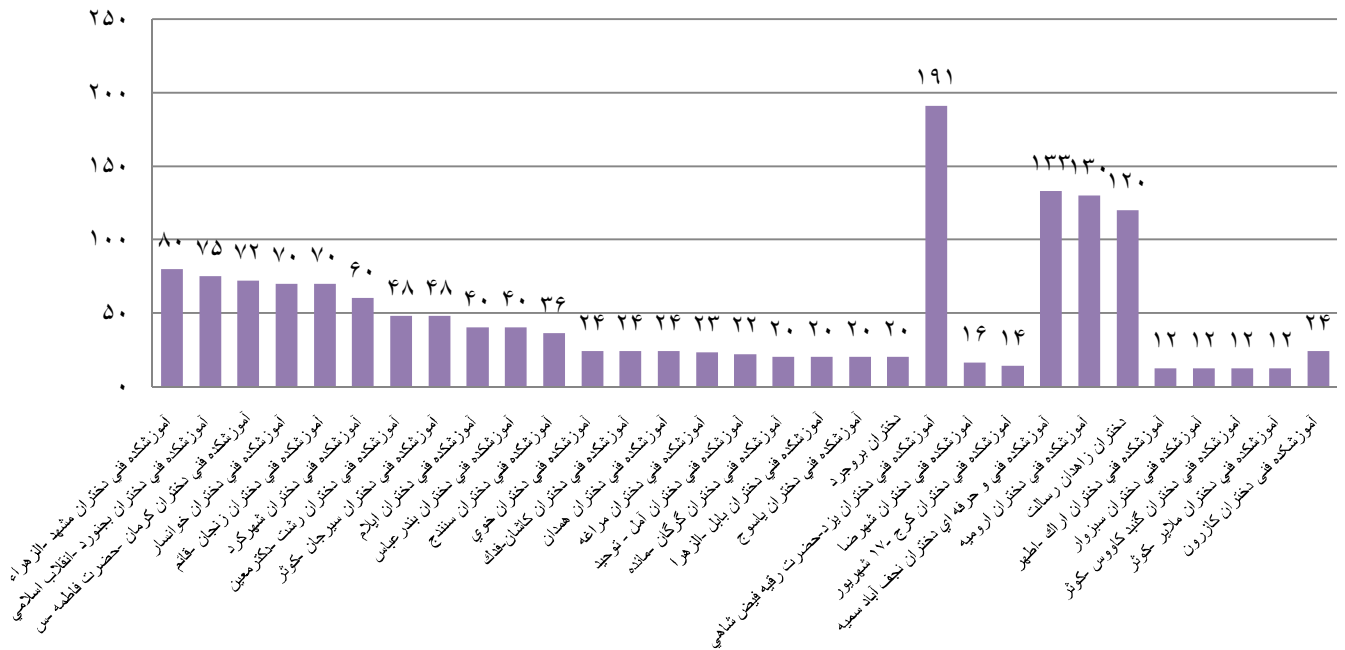

تعداد شرکت کنندگان دانشجویان دختر مراکز تابعه دانشگاه فنی و حرفه ای در مسابقات ورزشی

به مناسبت گرامیداشت هفته دانشجو سال ۱۳۹۲

والیبال