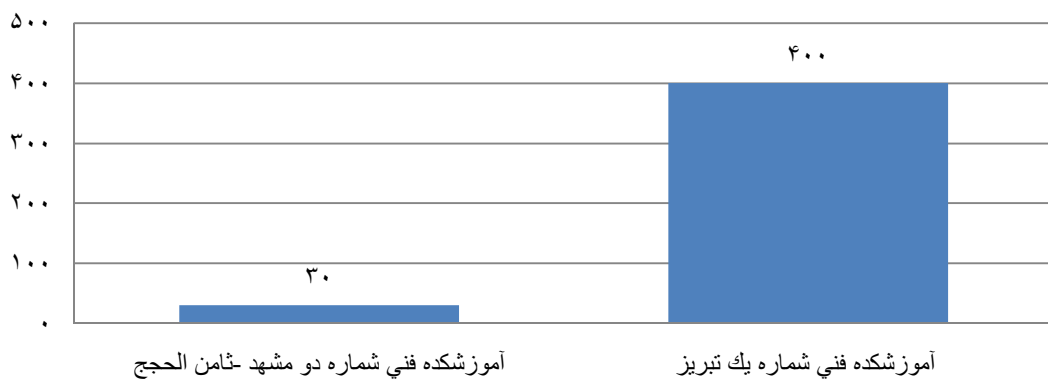

به مناسبت گرامیداشت هفته دانشجو سال ۱۳۹۲

دوچرخه سواری

قوی ترین دانشجو

کار با دستگاه بدنسازی

تعداد شرکت کنندگان دانشجویان پسر مراکز تابعه دانشگاه فنی و حرفه ای در مسابقات ورزشی

به مناسبت گرامیداشت هفته دانشجو سال ۱۳۹۲