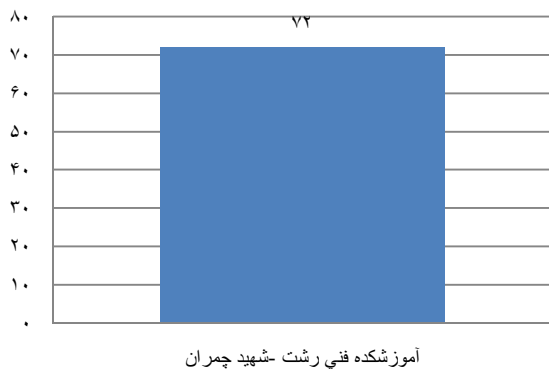

تعداد شرکت کنندگان دانشجویان پسر مراکز تابعه دانشگاه فنی و حرفه ای در مسابقات ورزشی

به مناسبت گرامیداشت هفته دانشجو سال ۱۳۹۲

فریز بی

آموزشکده فنی رشت - شهید چمران