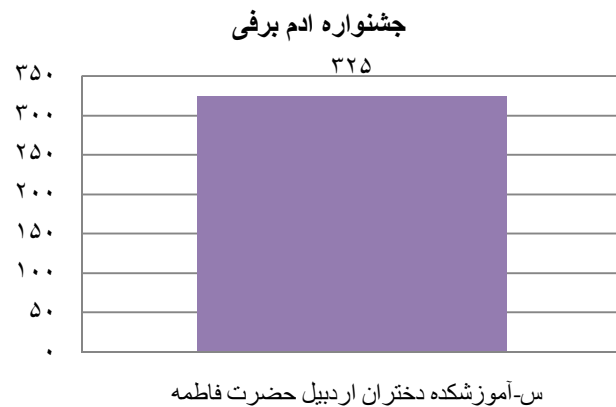

ایروبیک

خروس جنگی

تعداد شرکت کنندگان دانشجویان دختر مراکز تابعه دانشگاه فنی و حرفه ای در مسابقات ورزشی

به مناسبت گرامیداشت هفته دانشجو سال ۱۳۹۲

تعداد شرکت کنندگان دانشجویان دختر مراکز تابعه دانشگاه فنی و حرفه ای در مسابقات ورزشی

به مناسبت گرامیداشت هفته دانشجو سال ۱۳۹۲

شوت فوتسال

صحرانوردی

بسکتبال سه نفره

تعداد شرکت کنندگان دانشجویان دختر مراکز تابعه دانشگاه فنی و حرفه ای در مسابقات ورزشی

به مناسبت گرامیداشت هفته دانشجو سال ۱۳۹۲

تعداد شرکت کنندگان دانشجویان دختر مراکز تابعه دانشگاه فنی و حرفه ای در مسابقات ورزشی