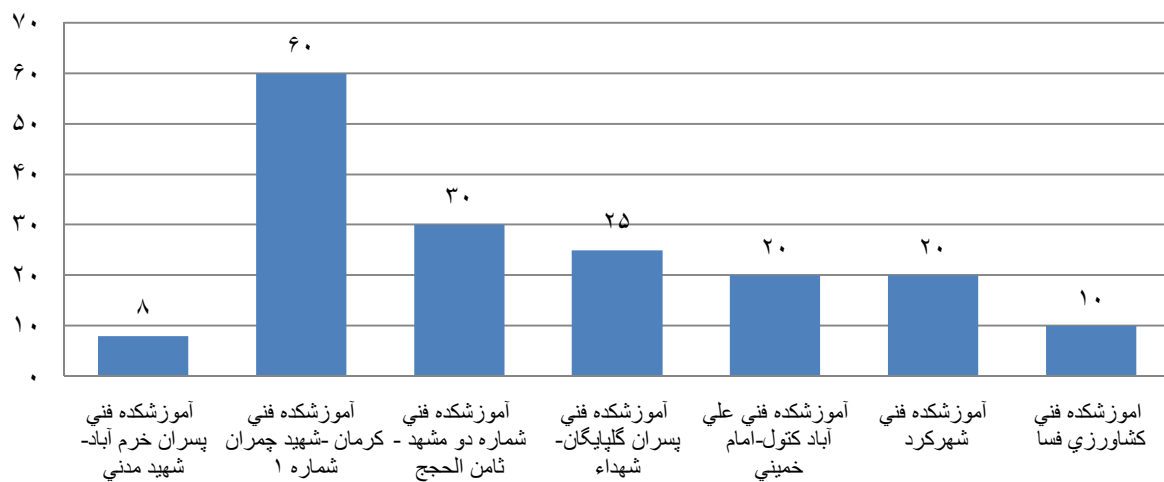

به مناسبت گرامیداشت هفته دانشجو سال ۱۳۹۲

والیبال

آمادگی جسمانی

تعداد شرکت کنندگان دانشجویان پسر مراکز تابعه دانشگاه فنی و حرفه ای در مسابقات ورزشی

به مناسبت گرامیداشت هفته دانشجو سال ۱۳۹۲

بدمینتون

پرتاب پناالتی بسکتبال