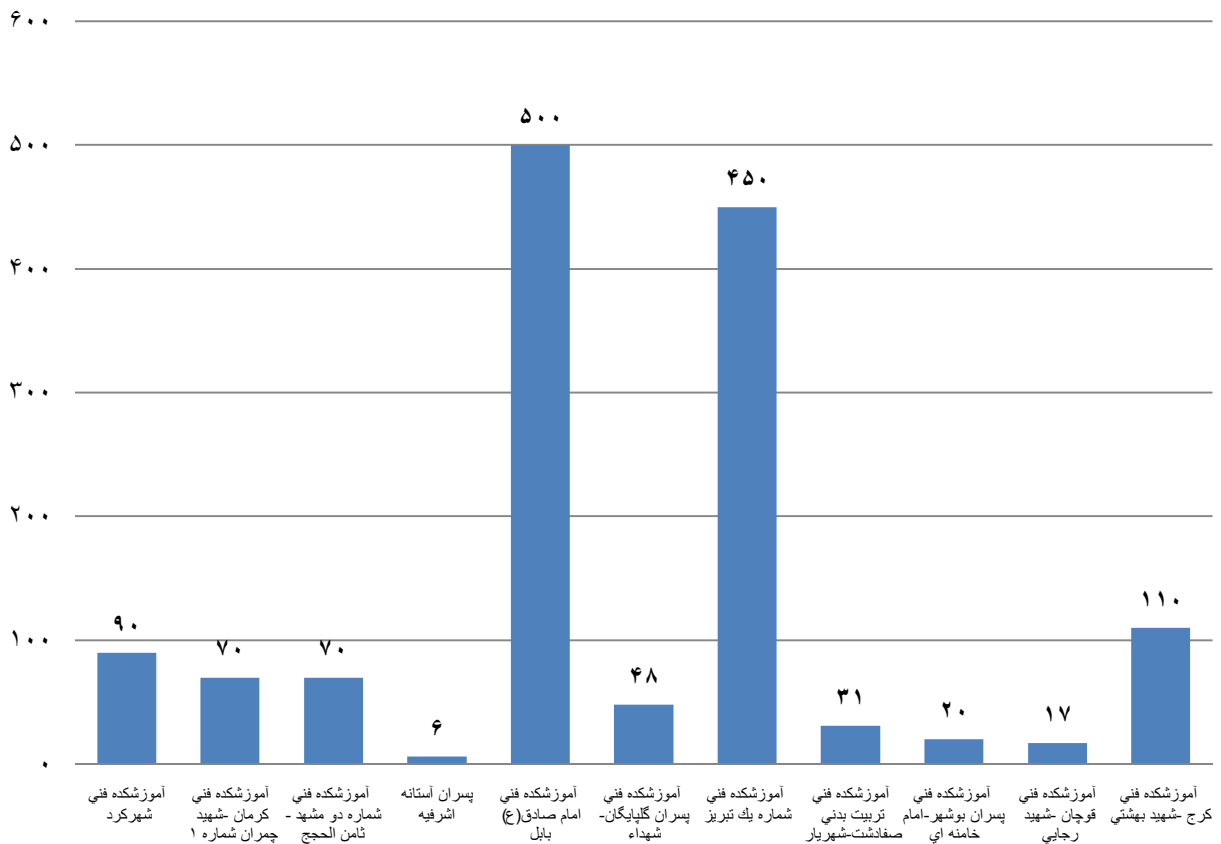

آمادگی جسمانی