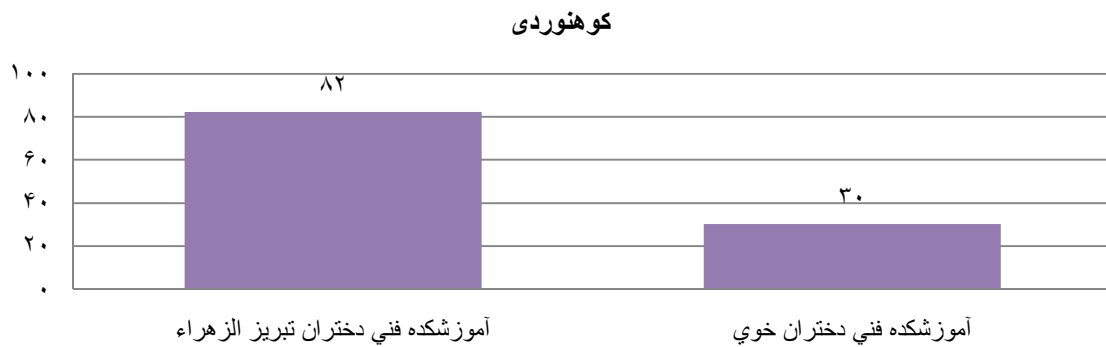

به مناسبت گرامیداشت هفته دانشجو سال ۱۳۹۲

هندبال

والیبال ۴ نفره

نرمش صبحگاهی

تعداد شرکت کنندگان دانشجویان دختر مراکز تابعه دانشگاه فنی و حرفه ای در مسابقات ورزشی

به مناسبت گرامیداشت هفته دانشجو سال ۱۳۹۲

مچ اندازی

ایروبیک

خروس جنگی

تعداد شرکت کنندگان دانشجویان دختر مراکز تابعه دانشگاه فنی و حرفه ای در مسابقات ورزشی

به مناسبت گرامیداشت هفته دانشجو سال ۱۳۹۲

تعداد شرکت کنندگان دانشجویان دختر مراکز تابعه دانشگاه فنی و حرفه ای در مسابقات ورزشی