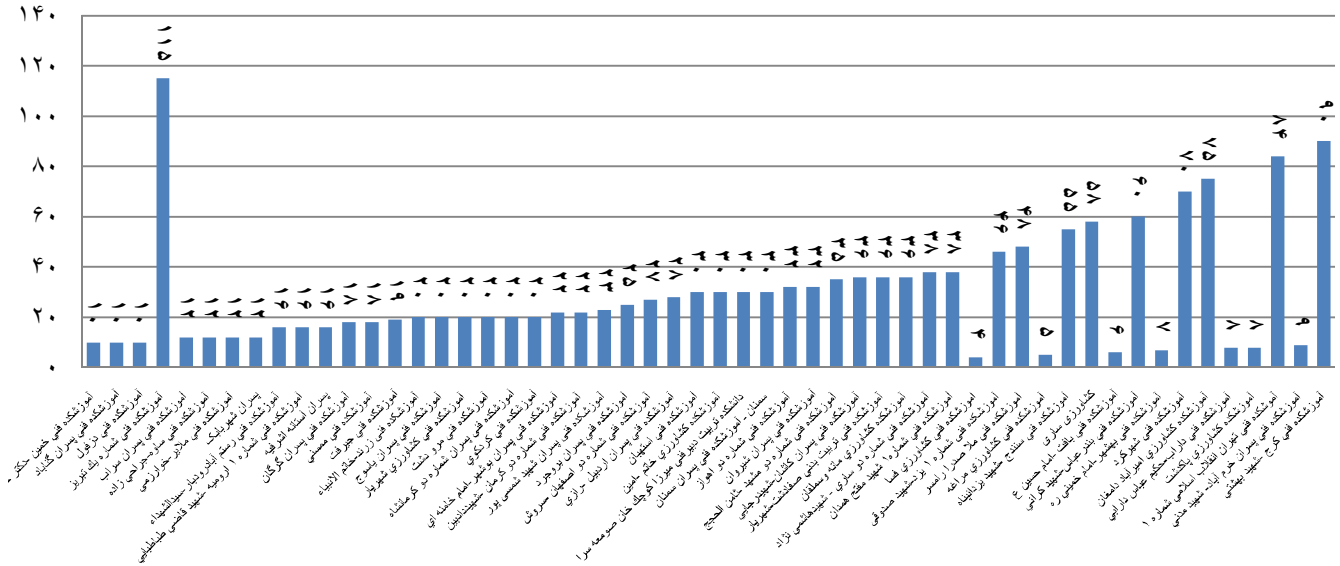

به مناسبت گرامیداشت هفته دانشجو سال ۱۳۹۲

تعداد رشته های ورزشی برگزار شده توسط هر یک از مراکز تابعه دانشگاه فنی و حرفه ای پسران

شرکت کننده در مسابقات ورزشی به مناسبت گرامیداشت هفته دانشجو سال ۱۳۹۲

تعداد شرکت کنندگان دانشجویان پسر مراکز تابعه دانشگاه فنی و حرفه ای در مسابقات ورزشی

به مناسبت گرامیداشت هفته دانشجو سال ۱۳۹۲

دارت

دو و میدانی

تعداد شرکت کنندگان دانشجویان پسر مراکز تابعه دانشگاه فنی و حرفه ای در مسابقات ورزشی

به مناسبت گرامیداشت هفته دانشجو سال ۱۳۹۲

شطرنج

فوتسال

تعداد شرکت کنندگان دانشجویان پسر مراکز تابعه دانشگاه فنی و حرفه ای در مسابقات ورزشی

به مناسبت گرامیداشت هفته دانشجو سال ۱۳۹۲

والیبال

آمادگی جسمانی

تعداد شرکت کنندگان دانشجویان پسر مراکز تابعه دانشگاه فنی و حرفه ای در مسابقات ورزشی

به مناسبت گرامیداشت هفته دانشجو سال ۱۳۹۲

بدمینتون

پرتاب پناالتی بسکتبال