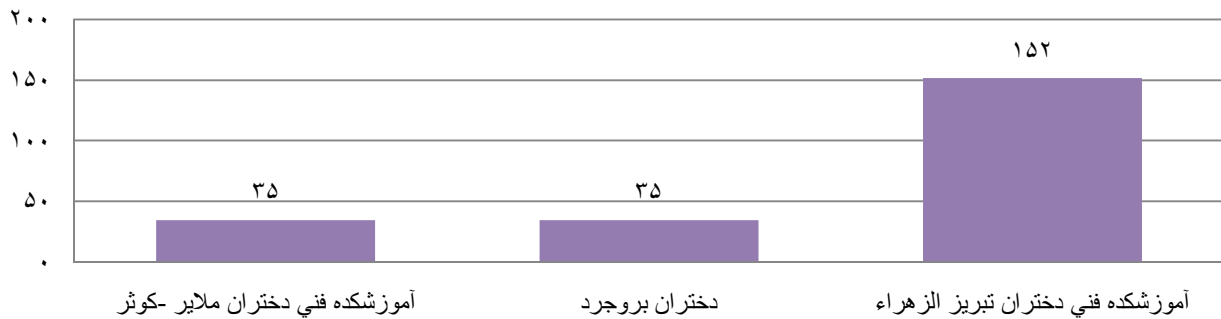

تعداد شرکت کنندگان دانشجویان دختر مراکز تابعه دانشگاه فنی و حرفه ای در مسابقات ورزشی

به مناسبت گرامیداشت هفته دانشجو سال ۱۳۹۲

مچ اندازی

ایروبیک

خروس جنگی