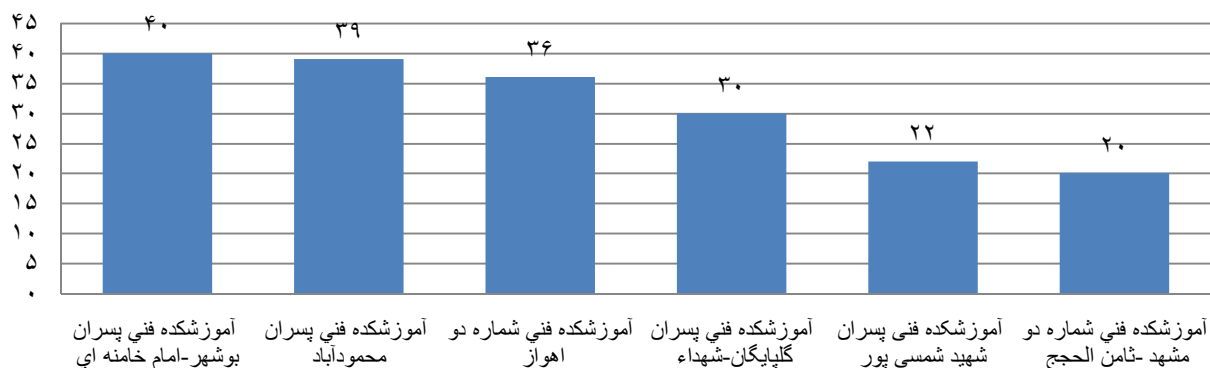

به مناسبت گرامیداشت هفته دانشجو سال ۱۳۹۲

والیبال

آمادگی جسمانی

تعداد شرکت کنندگان دانشجویان پسر مراکز تابعه دانشگاه فنی و حرفه ای در مسابقات ورزشی

به مناسبت گرامیداشت هفته دانشجو سال ۱۳۹۲

بدمینتون

پرتاب پناالتی بسکتبال