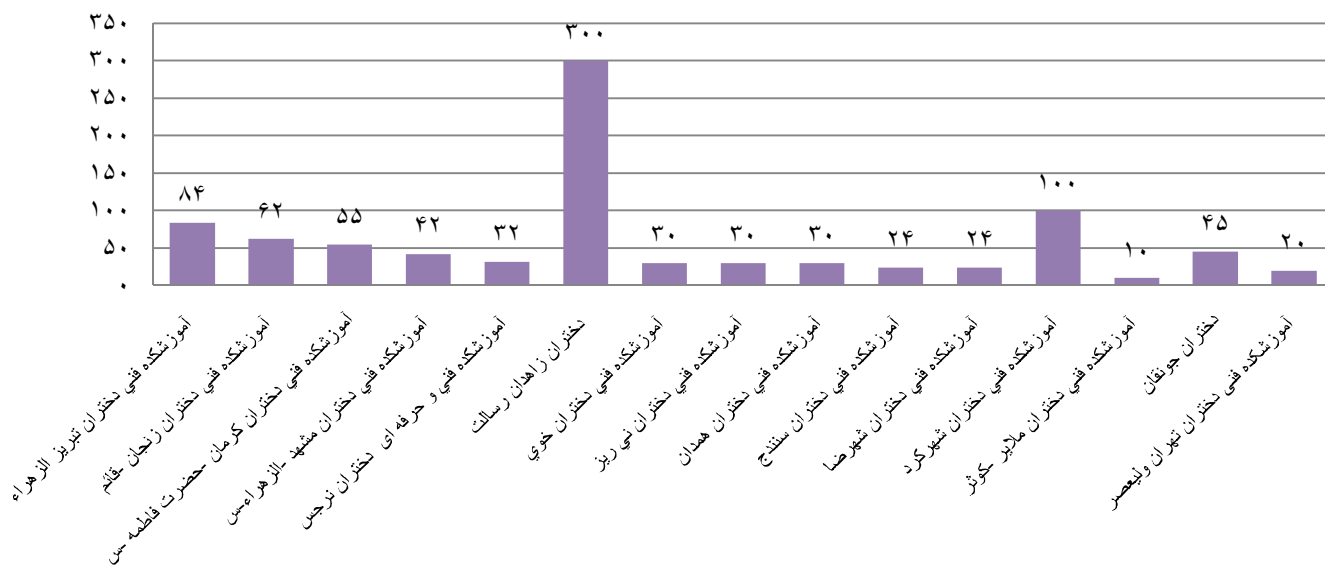

به مناسبت گرامیداشت هفته دانشجو سال ۱۳۹۲

تنیس روی میز

دارت

تعداد شرکت کنندگان دانشجویان دختر مراکز تابعه دانشگاه فنی و حرفه ای در مسابقات ورزشی

به مناسبت گرامیداشت هفته دانشجو سال ۱۳۹۲

شطرنج

طناب زنی

تعداد شرکت کنندگان دانشجویان دختر مراکز تابعه دانشگاه فنی و حرفه ای در مسابقات ورزشی

به مناسبت گرامیداشت هفته دانشجو سال ۱۳۹۲

والیبال

بدمینتون

تعداد شرکت کنندگان دانشجویان دختر مراکز تابعه دانشگاه فنی و حرفه ای در مسابقات ورزشی

به مناسبت گرامیداشت هفته دانشجو سال ۱۳۹۲

دائریال

دو و میدانی

تعداد شرکت کنندگان دانشجویان دختر مراکز تابعه دانشگاه فنی و حرفه ای در مسابقات ورزشی