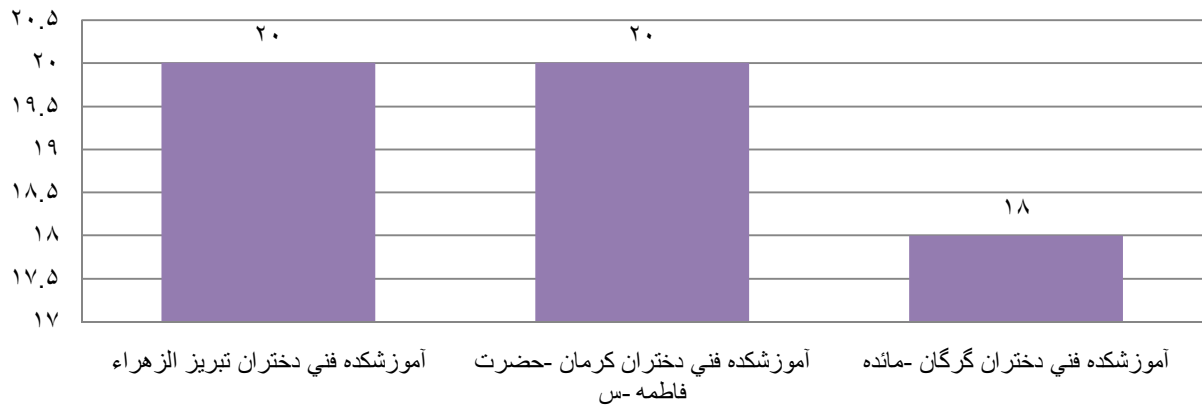

به مناسبت گرامیداشت هفته دانشجو سال ۱۳۹۲

هندبال

والیبال ۴ نفره

نرمش صبحگاهی

تعداد شرکت کنندگان دانشجویان دختر مراکز تابعه دانشگاه فنی و حرفه ای در مسابقات ورزشی

به مناسبت گرامیداشت هفته دانشجو سال ۱۳۹۲

مچ اندازی