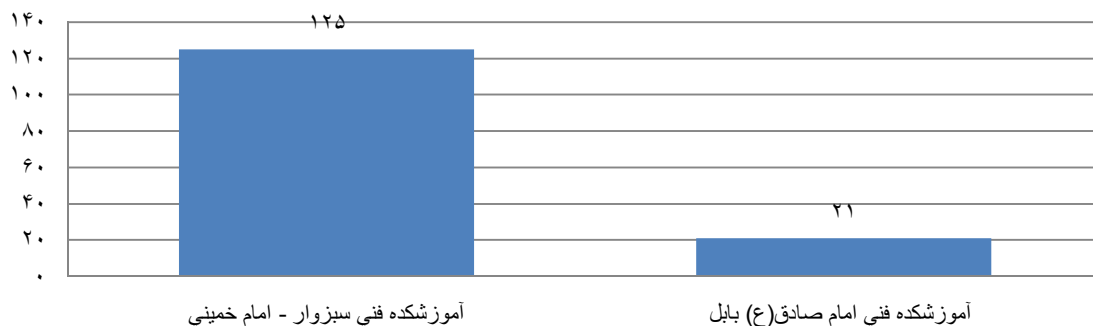

کیدی یازو

کوهنوردی

کیوکشین

تعداد شرکت کنندگان دانشجویان پسر مراکز تابعه دانشگاه فنی و حرفه ای در مسابقات ورزشی

به مناسبت گرامیداشت هفته دانشجو سال ۱۳۹۲

گلگشت

داژبال

اسکیت