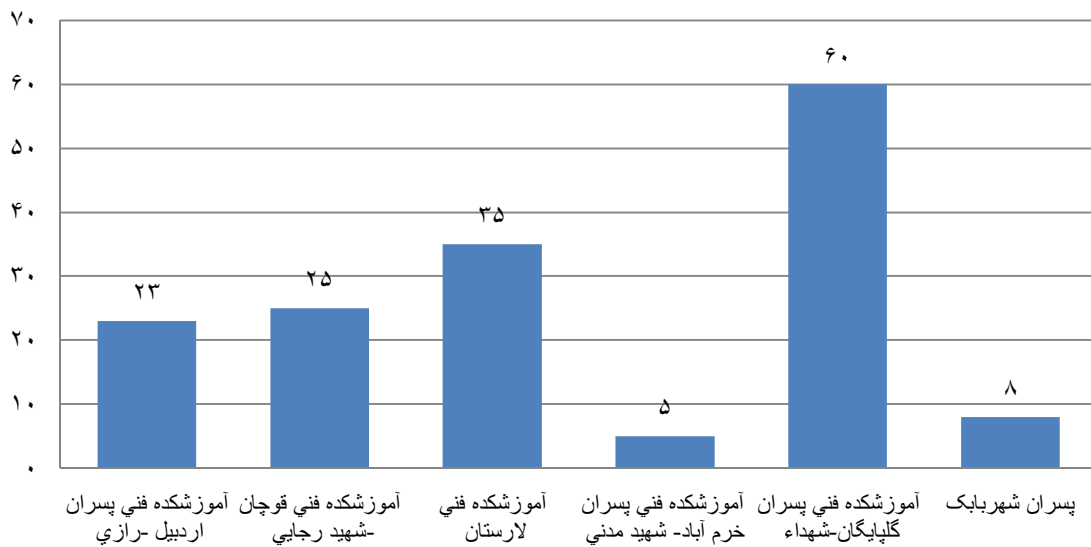

به مناسبت گرامیداشت هفته دانشجو سال ۱۳۹۲

تکواندو

تیراندازی با تفنگ بادی

تعداد شرکت کنندگان دانشجویان پسر مراکز تابعه دانشگاه فنی و حرفه ای در مسابقات ورزشی

به مناسبت گرامیداشت هفته دانشجو سال ۱۳۹۲

شنا

فوتبال