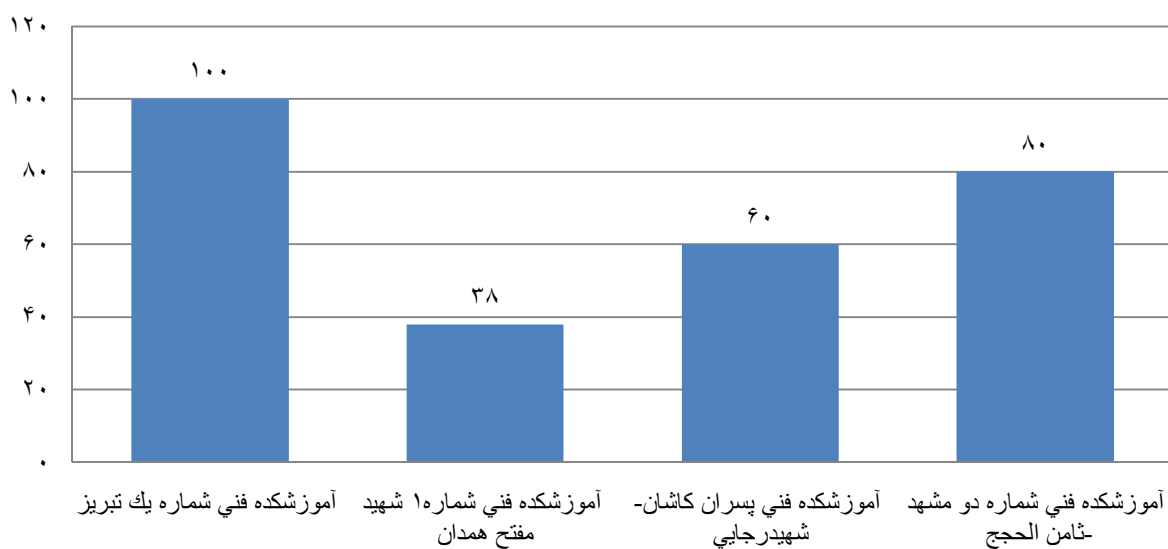

والیبال ۴ نفره