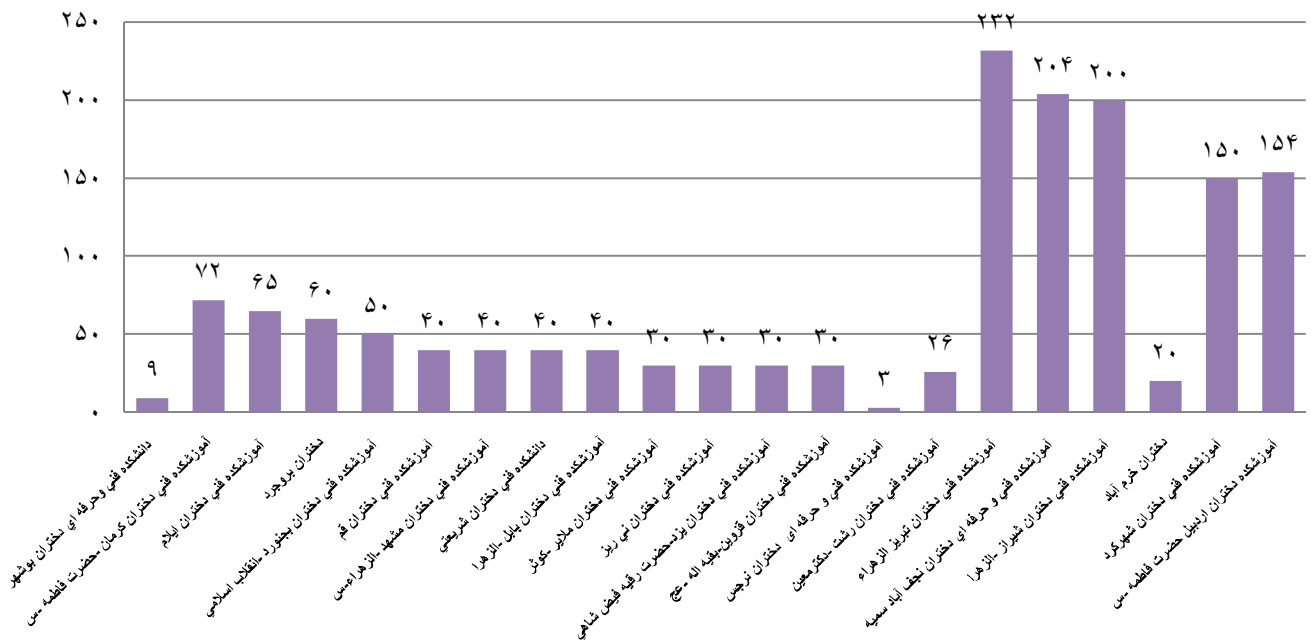

آمادگی جسمانی