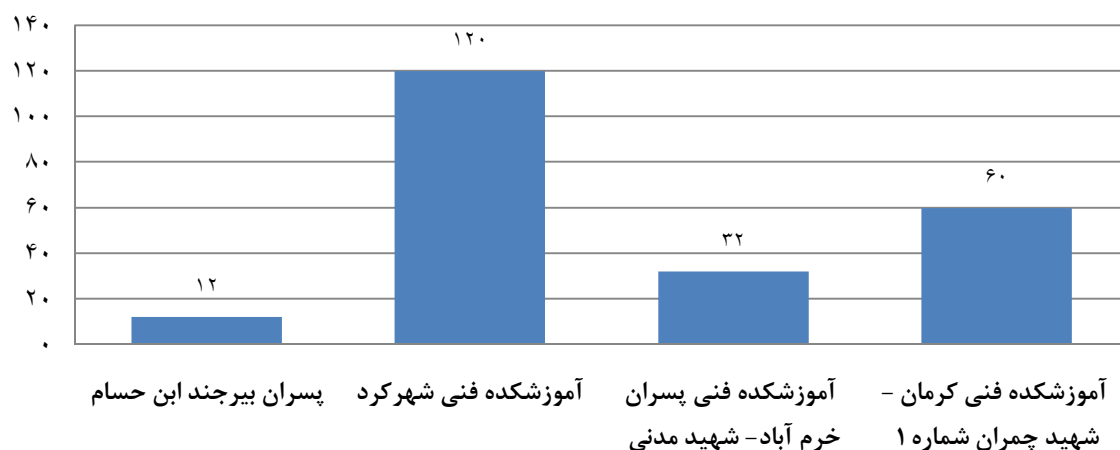

تعداد شرکت کنندگان دانشجویان پسر مراکز تابعه دانشگاه فنی و حرفه ای در مسابقات ورزشی

به مناسبت گرامیداشت هفته دانشجو سال ۱۳۹۲

هندبال