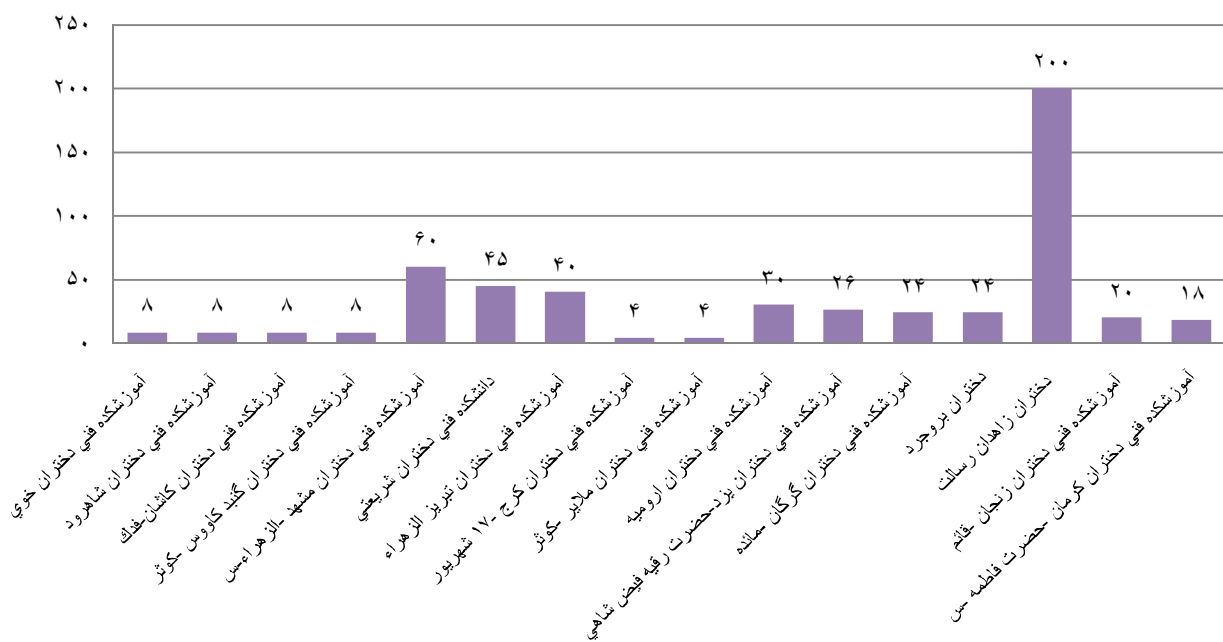

تعداد شرکت کنندگان دانشجویان دختر مراکز تابعه دانشگاه فنی و حرفه ای در مسابقات ورزشی

به مناسبت گرامیداشت هفته دانشجو سال ۱۳۹۲

والیبال

بدمینتون