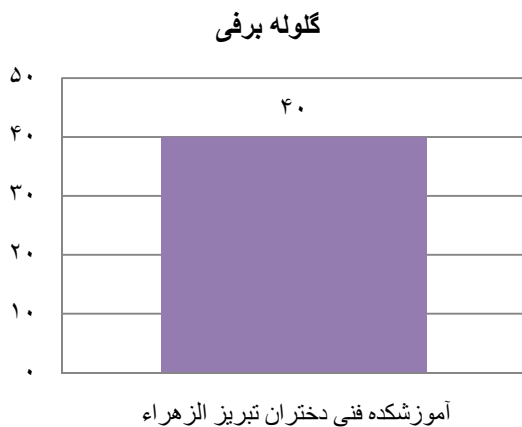

ایروبیک

خروس جنگی

تعداد شرکت کنندگان دانشجویان دختر مراکز تابعه دانشگاه فنی و حرفه ای در مسابقات ورزشی

به مناسبت گرامیداشت هفته دانشجو سال ۱۳۹۲

تعداد شرکت کنندگان دانشجویان دختر مراکز تابعه دانشگاه فنی و حرفه ای در مسابقات ورزشی

به مناسبت گرامیداشت هفته دانشجو سال ۱۳۹۲

شوت فوتسال

صحرانوردی

بسکتبال سه نفره

تعداد شرکت کنندگان دانشجویان دختر مراکز تابعه دانشگاه فنی و حرفه ای در مسابقات ورزشی

به مناسبت گرامیداشت هفته دانشجو سال ۱۳۹۲

تعداد شرکت کنندگان دانشجویان دختر مراکز تابعه دانشگاه فنی و حرفه ای در مسابقات ورزشی