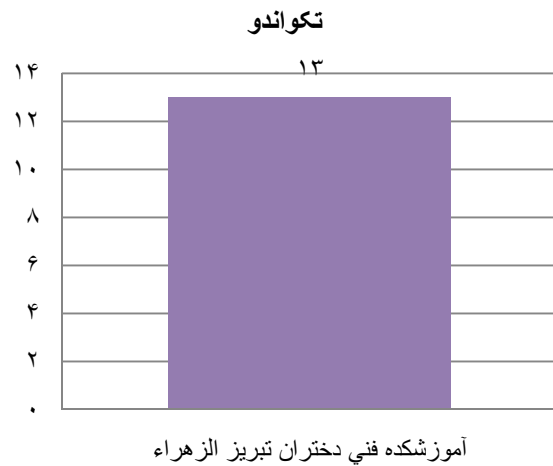

ایروبیک

خروس جنگی

تعداد شرکت کنندگان دانشجویان دختر مراکز تابعه دانشگاه فنی و حرفه ای در مسابقات ورزشی

به مناسبت گرامیداشت هفته دانشجو سال ۱۳۹۲

تعداد شرکت کنندگان دانشجویان دختر مراکز تابعه دانشگاه فنی و حرفه ای در مسابقات ورزشی

به مناسبت گرامیداشت هفته دانشجو سال ۱۳۹۲

شوت فوتسال

صحرانوردی

بسکتبال سه نفره

تعداد شرکت کنندگان دانشجویان دختر مراکز تابعه دانشگاه فنی و حرفه ای در مسابقات ورزشی

به مناسبت گرامیداشت هفته دانشجو سال ۱۳۹۲

تعداد شرکت کنندگان دانشجویان دختر مراکز تابعه دانشگاه فنی و حرفه ای در مسابقات ورزشی