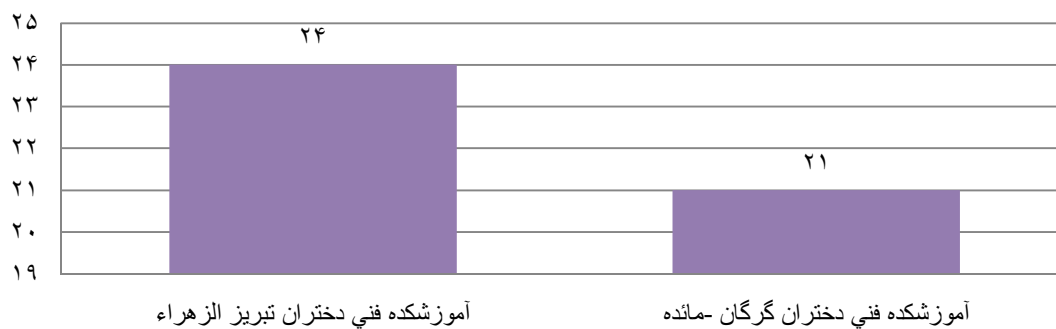

ایروبیک

خروس جنگی

تعداد شرکت کنندگان دانشجویان دختر مراکز تابعه دانشگاه فنی و حرفه ای در مسابقات ورزشی

به مناسبت گرامیداشت هفته دانشجو سال ۱۳۹۲

تعداد شرکت کنندگان دانشجویان دختر مراکز تابعه دانشگاه فنی و حرفه ای در مسابقات ورزشی

به مناسبت گرامیداشت هفته دانشجو سال ۱۳۹۲

شوت فوتسال

صحرانوردی

بسکتبال سه نفره

تعداد شرکت کنندگان دانشجویان دختر مراکز تابعه دانشگاه فنی و حرفه ای در مسابقات ورزشی

به مناسبت گرامیداشت هفته دانشجو سال ۱۳۹۲

تعداد شرکت کنندگان دانشجویان دختر مراکز تابعه دانشگاه فنی و حرفه ای در مسابقات ورزشی