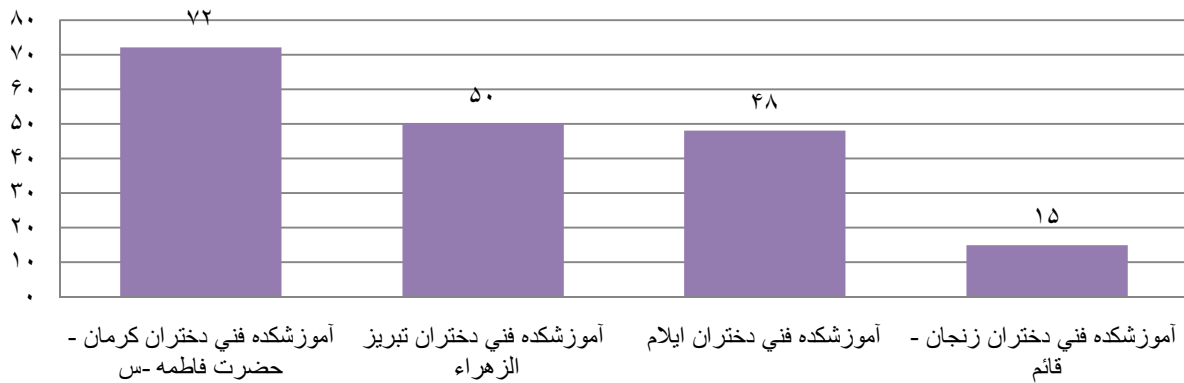

به مناسبت گرامیداشت هفته دانشجو سال ۱۳۹۲

هفت سنگ

کوهپیمایی

تعداد شرکت کنندگان دانشجویان دختر مراکز تابعه دانشگاه فنی و حرفه ای در مسابقات ورزشی

به مناسبت گرامیداشت هفته دانشجو سال ۱۳۹۲

شنا

گلگشت

تعداد شرکت کنندگان دانشجویان دختر مراکز تابعه دانشگاه فنی و حرفه ای در مسابقات ورزشی

به مناسبت گرامیداشت هفته دانشجو سال ۱۳۹۲

هندبال

والیبال ۴ نفره

نرمش صبحگاهی

تعداد شرکت کنندگان دانشجویان دختر مراکز تابعه دانشگاه فنی و حرفه ای در مسابقات ورزشی

به مناسبت گرامیداشت هفته دانشجو سال ۱۳۹۲

مچ اندازی