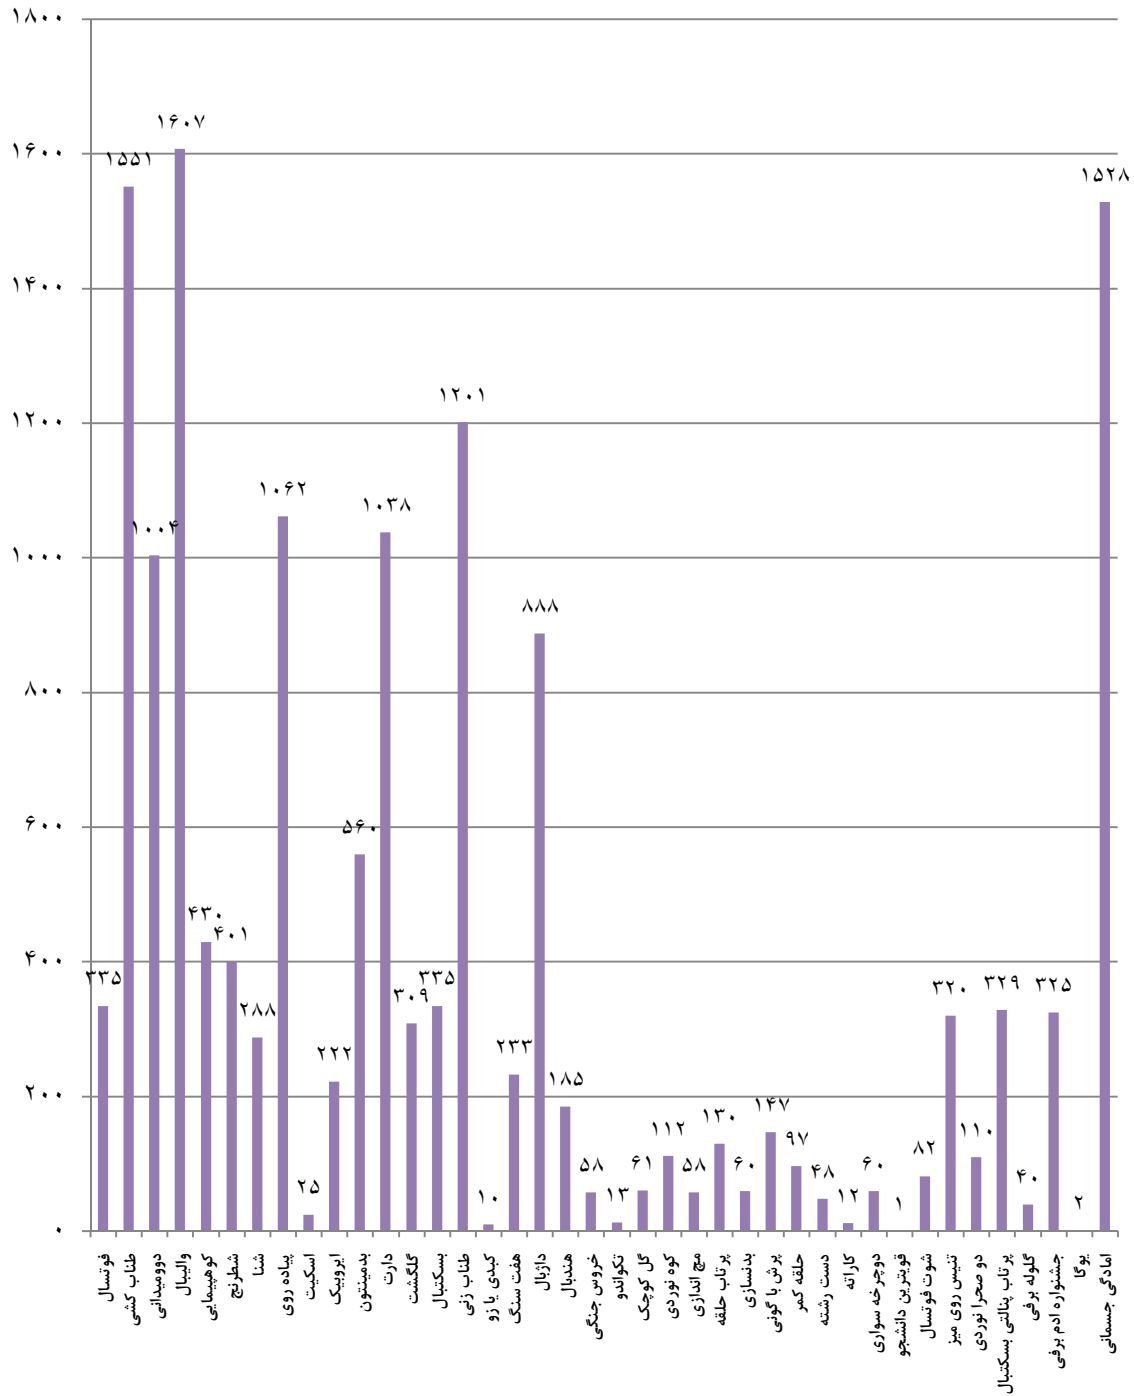

تعداد تیمهای دانشجویان دختر مراکز تابعه دانشگاه فنی و حرفه ای در هر یک از رشته های ورزشی

مسابقات ورزشی به مناسبت گرامیداشت هفته دانشجو سال ۱۳۹۲