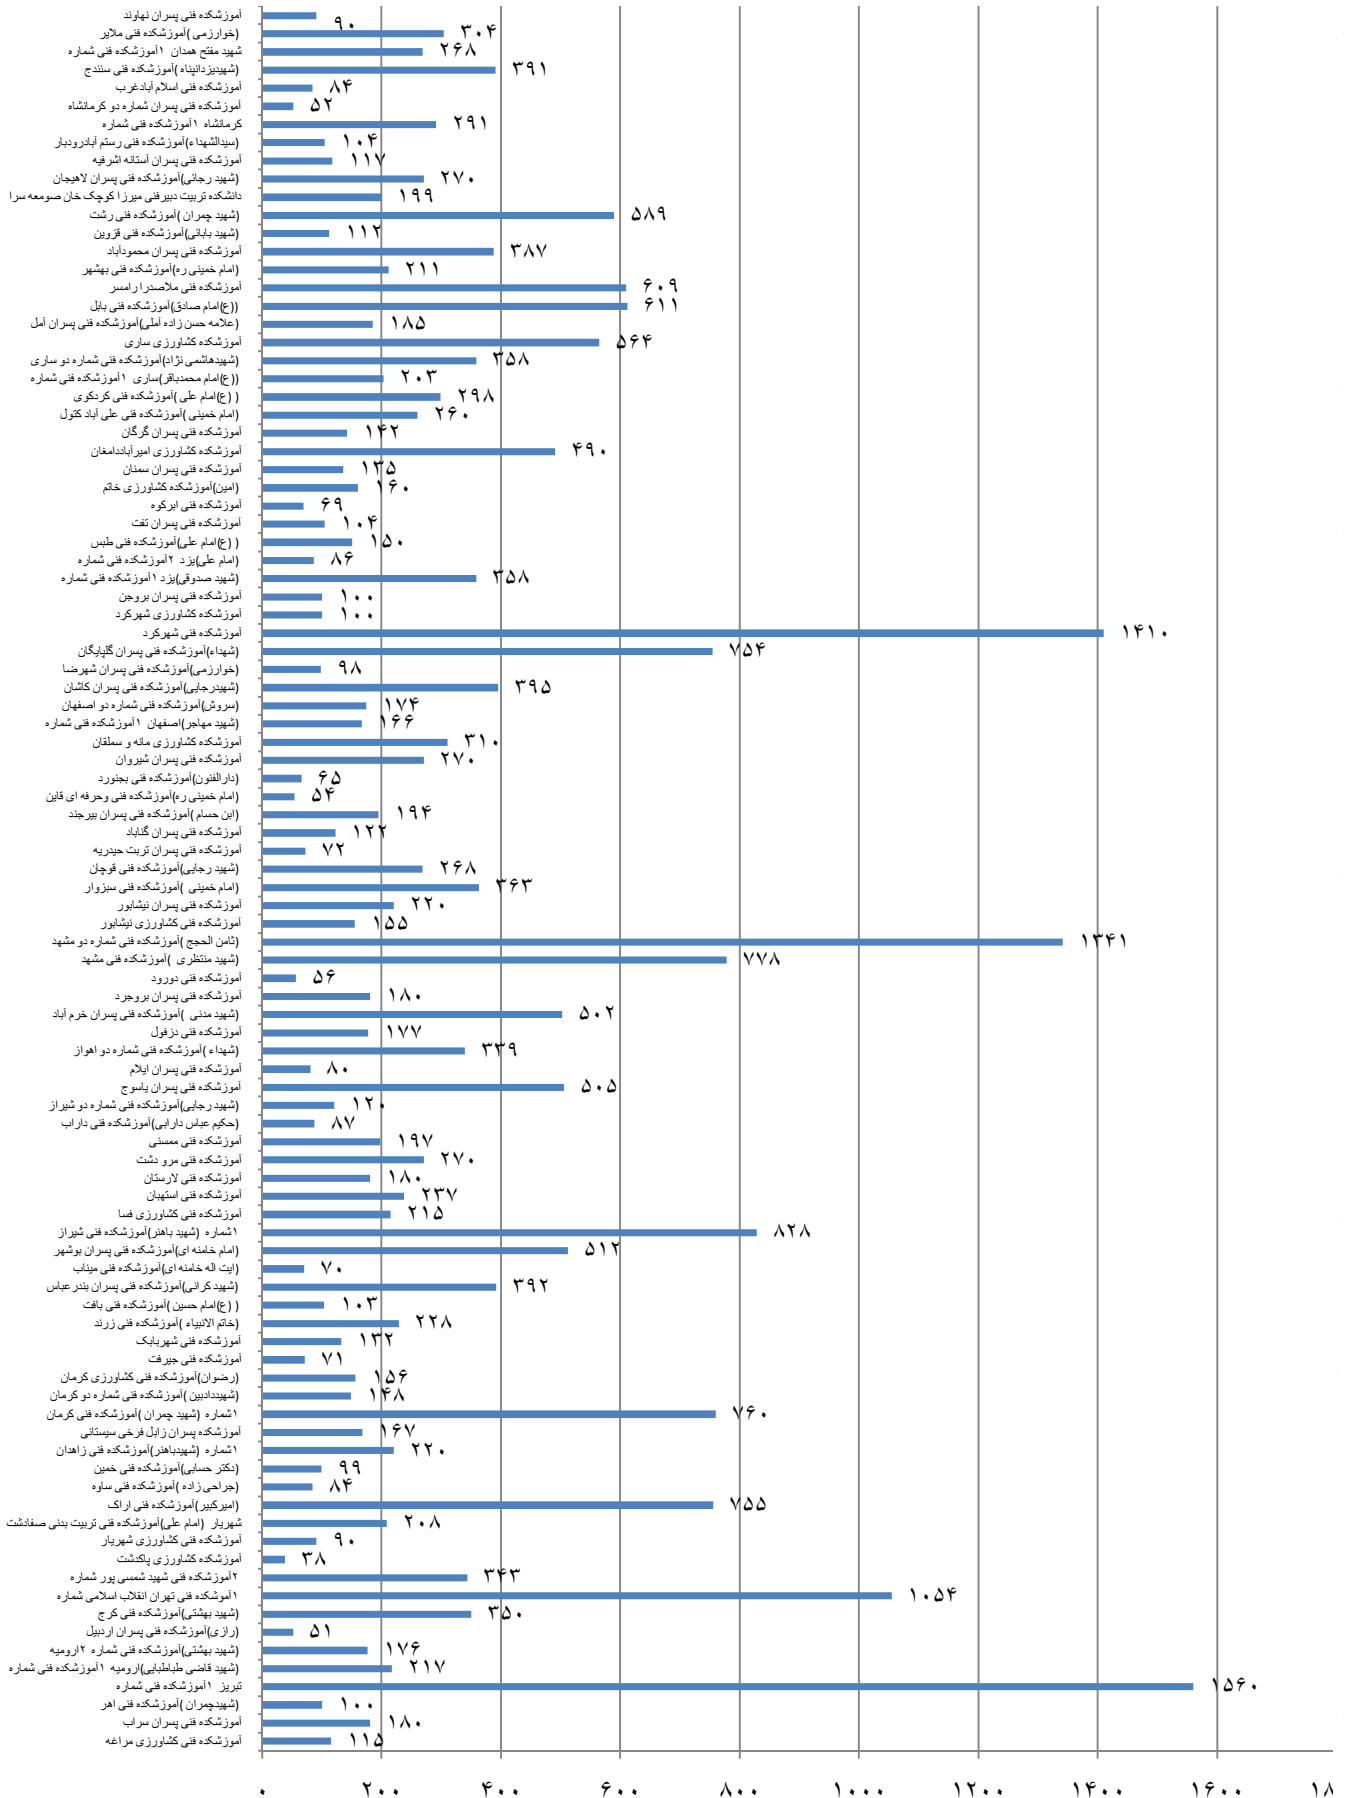

تعداد رشته ها و دانشجویان پسر شرکت کننده مراکز تابعه دانشگاه فنی و حرفه ای

به مناسبت گرامیداشت هفته دانشجو سال ۱۳۹۲

ردیف	نام مرکز	بازی فکری	بازی رایانه ای	پرس سینه	علمی ورزشی	سودوکو	حرکات نمایشی زیناستیک	ماست خوری	صخره نوردی	بنایتی فوتبال	جمع
۴۹	آموزشکده فنی قوچان (شهید رجایی)	*	*	*	*	*	*	*	*	*	۲۶۸
۵۰	آموزشکده فنی پسران تربت حیدریه	*	*	*	*	*	*	*	*	*	۷۲
۵۱	آموزشکده فنی پسران گناباد	*	*	*	*	*	*	*	*	*	۱۲۲
۵۲	آموزشکده فنی پسران بیرجند(ابن حسام)	*	*	*	*	*	*	*	*	*	۱۹۴
۵۳	آموزشکده فنی و حرفه ای قاین(امام خمینی	*	*	*	*	*	*	*	*	*	۵۴
۶۷	آموزشکده فنی طبس (امام علی(ع))	*	*	*	*	*	*	*	*	*	۱۵۰
۵۴	آموزشکده فنی بجنورد (دارالفنون)	*	*	*	*	*	*	*	*	*	۶۵
۵۵	آموزشکده فنی پسران شیروان	*	*	*	*	*	*	*	*	*	۲۷۰
۵۶	آموزشکده کشاورزی مانه و سملقان	*	*	*	*	*	*	*	*	*	۳۱۰
۵۷	آموزشکده فنی شماره ۱ اصفهان(شهید مهاجر)	*	*	*	*	*	*	*	*	*	۱۶۶
۵۸	آموزشکده فنی شماره دو اصفهان (سروش)	*	*	*	*	*	*	*	*	*	۱۷۴
۵۹	آموزشکده فنی پسران کاشان(شهیدرجایی)	*	*	*	*	*	*	*	*	*	۳۹۵
۶۰	آموزشکده فنی پسران شهرضا(خوارزمی)	*	*	*	*	*	*	*	*	*	۹۸
۶۱	آموزشکده فنی پسران گلپایگان(شهداء)	*	*	*	*	*	۴۰	*	*	*	۷۵۴
۶۲	آموزشکده فنی شهرکرد	۱۲۰	*	*	*	*	*	*	۱۰	*	۱۴۱۰
۶۳	آموزشکده کشاورزی شهرکرد	*	*	*	*	*	*	*	*	*	۱۰۰
۶۴	آموزشکده فنی پسران بروجن	*	*	*	*	*	*	*	*	*	۱۰۰
۶۵	آموزشکده فنی شماره ۱ یزد(شهید صدوقی	*	*	*	*	*	*	*	*	*	۲۵۸
۶۶	آموزشکده فنی شماره ۲ یزد (امام علی)	*	*	*	*	*	*	*	*	*	۸۶
۶۸	آموزشکده فنی پسران تفت	*	*	*	*	*	*	*	*	*	۱۰۴
۶۹	آموزشکده فنی ابرکوه	*	*	*	*	*	*	*	*	*	۶۹
۷۰	آموزشکده کشاورزی خاتم (امین)	*	*	*	*	*	*	*	*	*	۱۶۰
۷۱	آموزشکده فنی پسران سمنان	*	*	*	*	*	*	*	*	*	۱۲۵
۷۲	آموزشکده کشاورزی امیرآبادامغان	*	*	*	*	*	*	*	*	*	۴۹۰
۷۳	آموزشکده فنی پسران گرگان	*	*	*	*	*	*	*	*	*	۱۴۲
۷۴	آموزشکده فنی علی آباد کتول(امام خمینی)	*	*	*	*	*	*	*	*	*	۳۶۰
۷۵	آموزشکده فنی کردکوی (امام علی (ع))	*	*	*	*	*	*	*	*	*	۳۹۸
۷۶	آموزشکده فنی شماره ۱ ساری (امام محمدباقر(ع)	*	*	*	*	*	*	*	*	*	۳۰۳
۷۷	آموزشکده شماره دو ساری (شهیدهاشمی نژاد)	*	*	*	*	*	*	*	*	*	۲۵۸
۷۸	آموزشکده کشاورزی ساری	*	*	*	*	*	*	*	*	*	۵۶۴
۷۹	آموزشکده پسران امل(علامه حسن زاده املی)	*	*	*	*	*	*	*	*	*	۱۸۵
۸۰	آموزشکده فنی بابل (امام صادق(ع))	*	*	*	*	*	*	*	*	*	۶۱۱
۸۱	آموزشکده فنی ملاصدرا رامسر	*	*	*	*	*	*	*	*	*	۶۰۹
۸۲	آموزشکده فنی بهشهر(امام خمینی ره)	*	*	*	*	*	*	*	*	*	۳۱۱
۸۳	آموزشکده فنی پسران محمودآباد	*	*	*	*	*	*	*	*	*	۲۸۷
۸۴	آموزشکده فنی قزوین(شهید بابائی)	*	*	*	*	*	*	*	*	*	۱۱۲
۸۵	آموزشکده فنی رشت (شهید چمران)	*	*	*	۵۳	*	*	*	*	۱۷۱	۵۸۹
۸۶	دانشکده فنی میرزا کوچک خان صومعه سرا	*	*	*	*	*	*	*	*	*	۱۹۹
۸۷	آموزشکده فنی پسران لاهیجان(شهید رجائی)	*	*	*	*	*	*	*	*	*	۲۷۰
۸۸	آموزشکده فنی پسران آستانه اشرفیه	*	*	*	*	*	*	*	*	*	۱۱۷
۸۹	آموزشکده فنی رستم آبادرودبار(سیدالشهداء)	*	*	*	*	*	*	*	*	*	۱۰۴
۹۰	آموزشکده فنی شماره ۱ کرمانشاه	*	*	*	*	*	*	*	*	*	۳۹۱
۹۱	آموزشکده فنی پسران شماره ۲ کرمانشاه	*	*	*	*	*	*	*	*	*	۵۲
۹۲	آموزشکده فنی اسلام آباد غرب	*	*	*	*	*	*	*	*	*	۸۴
۹۳	آموزشکده فنی سنندج (شهیدیزدانیپناه)	*	*	*	*	*	*	*	*	*	۳۹۱
۹۴	آموزشکده فنی شماره ۱ شهید مفتح همدان	*	*	*	*	*	*	*	*	*	۲۶۸
۹۵	آموزشکده فنی ملایر(خوارزمی)	*	*	*	*	*	*	*	*	*	۳۰۴
۹۶	آموزشکده فنی پسران نهاوند	*	*	*	*	۷۰	*	*	*	*	۹۰
۳۸۰۱۲	جمع شرکت کنندگان در رشته های ورزشی	۱۲۰	۱۴	۳۱	۵۳	۷۰	۴۰	۲۵	۱۰	۱۷۱	۳۸۰۱۲

تعداد دانشجویان شرکت کننده پسر مراکز تابعه دانشگاه فنی و حرفه ای

مسابقات ورزشی به مناسبت گرامیداشت هفته دانشجو سال ۱۳۹۲