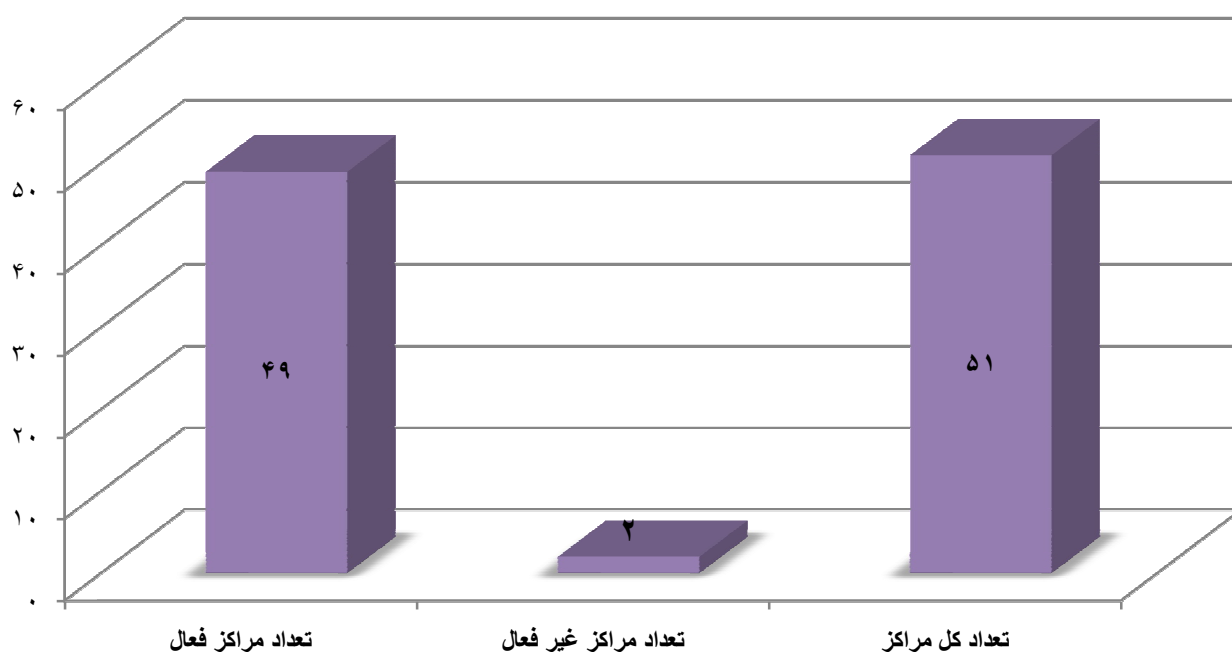

تعداد مراکز دختران تابعه دانشگاه فنی و حرفه ای شرکت کننده در مسابقات ورزشی

به مناسبت گرامیداشت هفته دانشجو سال ۱۳۹۲