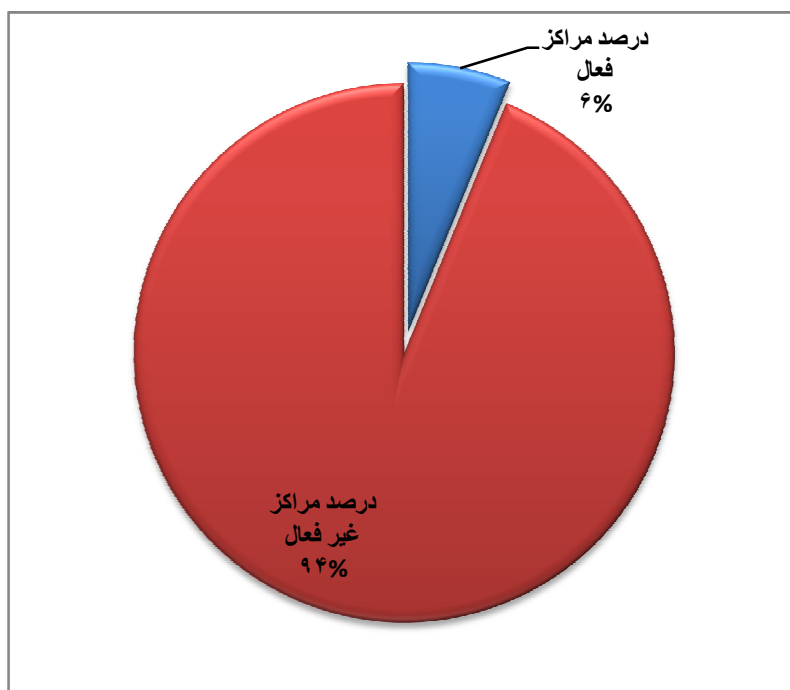

درصد مراکز پسر تابعه دانشگاه فنی و حرفه ای فعال و غیر فعال در مسابقات ورزشی بومی محلی

به مناسبت گرامیداشت دهه فجر سال ۱۳۹۲