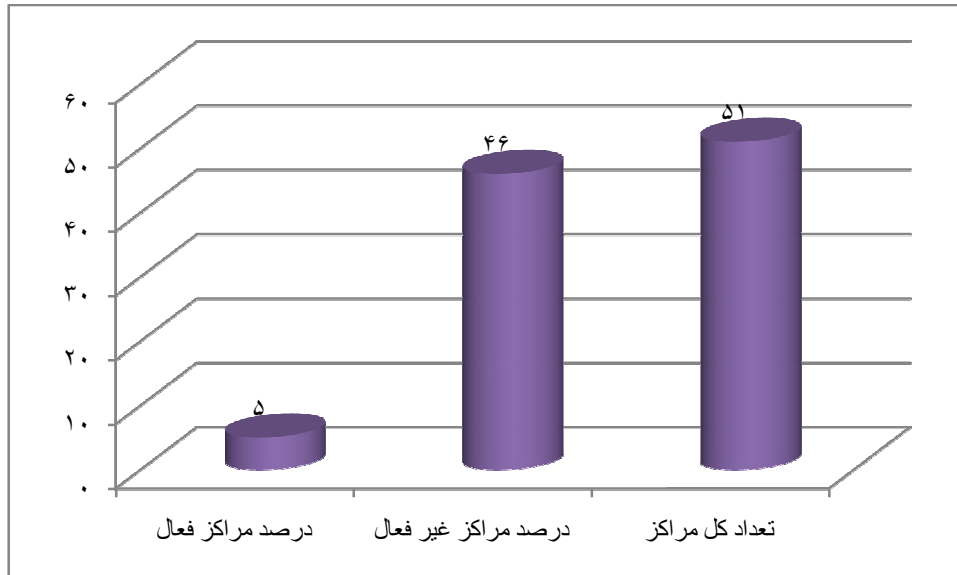

تعداد مراکز پسران تابعه دانشگاه فنی و حرفه ای شرکت کتتده در مسابقات ورزشی بومی محلی

به مناسبت گرامیداشت دهه فجر سال ۱۳۹۲