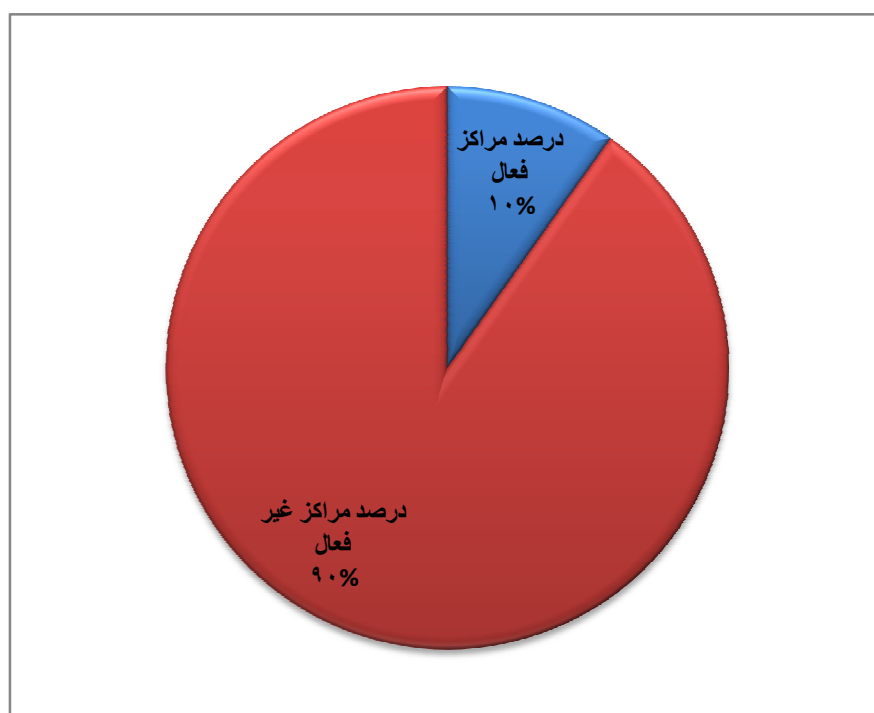

تعداد رشته ها و دانشجویان دختر شرکت کننده در ورزشهای بومی محلی مراکز تابعه دانشگاه فنی و حرفه ای

به مناسبت گرامیداشت دهه فجر سال ۱۳۹۲

ردیف	نام آموزشکده / دانشکده	پیل دسته	حلقه	ساخت تندیس برفی	کفش پیاده روی	لی لی	یک گل و دو گل	جمع
۱	آموزشکده فنی دختران تبریز (الزهرا)	۳۰	۰	۰	۰	۰	۰	۳۰
۲	آموزشکده فنی دختران خوی	۰	۰	۰	۰	۲۰	۱۲	۳۲
۳	دانشکده فنی و حرفه ای دختران تهران - دکترشریعتی	۰	۰	۰	۶۰	۰	۰	۶۰
۴	آموزشکده فنی دختران اراک - اطهر	۰	۰	۰	۰	۰	۰	۰
۵	آموزشکده فنی دختران سبزوار	۰	۲۵	۰	۰	۰	۰	۲۵
۶	آموزشکده فنی دختران خوانسار	۰	۰	۱۵۰	۰	۰	۰	۱۵۰
	جمع	۳۰	۲۵	۱۵۰	۶۰	۲۰	۱۲	۳۹۷

درصد مراکز پسر تابعه دانشگاه فنی و حرفه ای فعال و غیر فعال در مسابقات ورزشی بومی محلی

به مناسبت گرامیداشت دهه فجر سال ۱۳۹۲