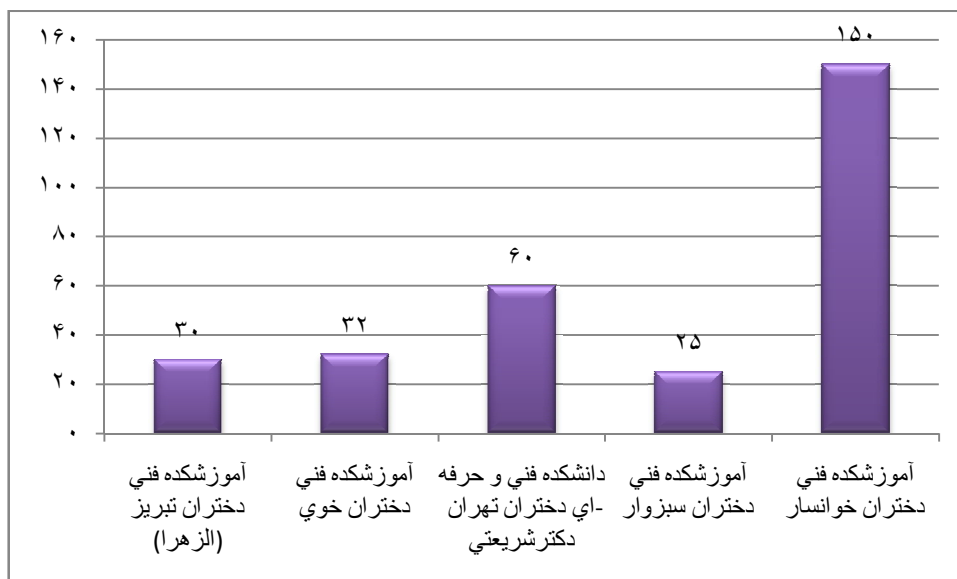

تعداد دانشجویان شرکت کننده دختر مراکز تابعه دانشگاه فنی و حرفه ای

مسابقات ورزشی بومی محلی به مناسبت گرامیداشت دهه فجر سال ۱۳۹۲