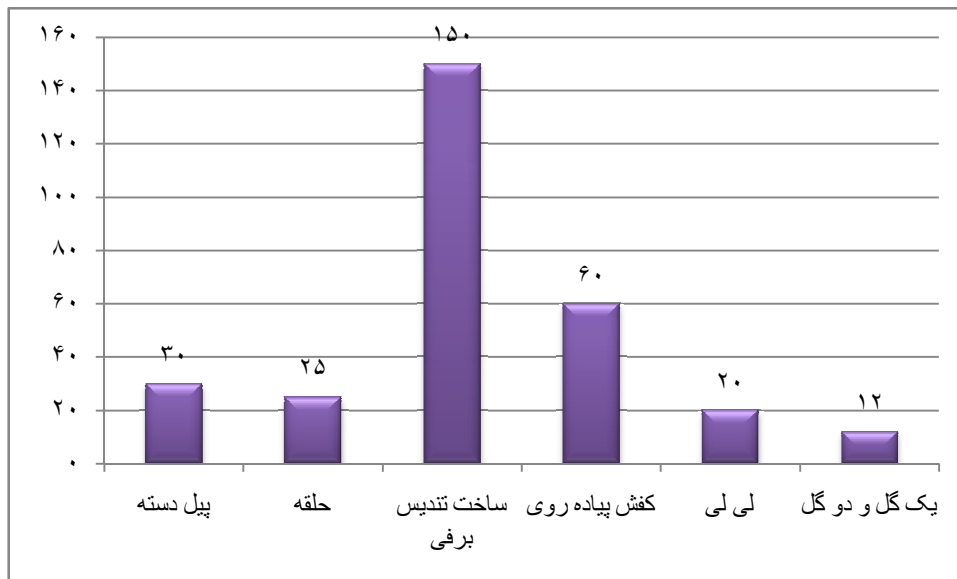

تعداد تیمهای دانشجویان دختر مراکز تابعه دانشگاه فنی و حرفه ای در هر یک از رشته های ورزشی بومی محلی

مسابقات ورزشی به مناسبت گرامیداشت دهه فجر سال ۱۳۹۲

تعداد رشته های ورزشی برگزار شده توسط هر یک از مراکز تابعه دانشگاه فنی و حرفه ای پسران

شرکت کتده در مسابقات ورزشی بومی محلی به مناسبت گرامیداشت دهه فجر سال ۱۳۹۲