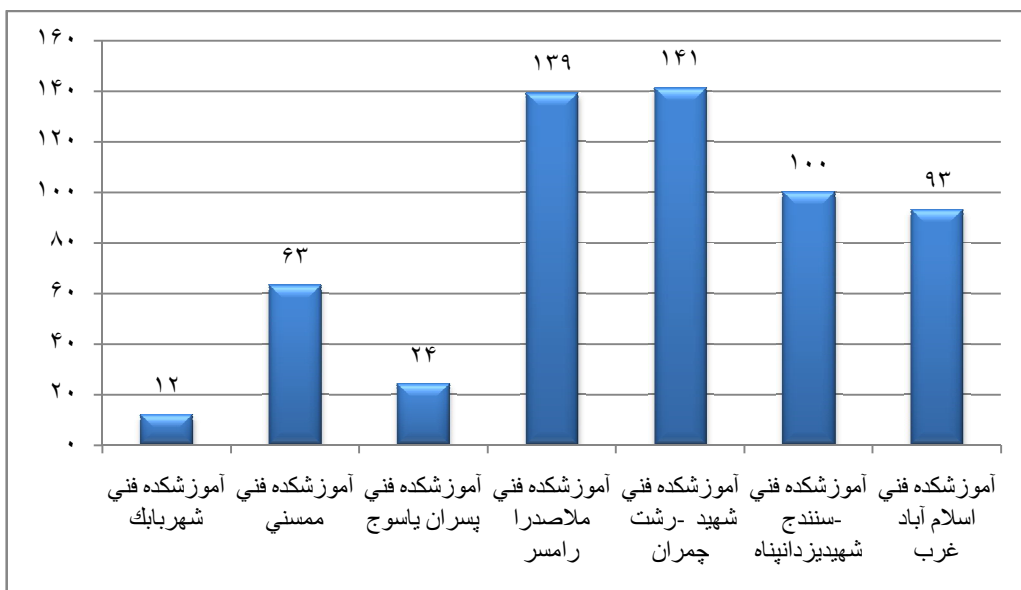

تعداد دانشجویان شرکت کننده پسر مراکز تابعه دانشگاه فنی و حرفه ای

مسابقات ورزشی بومی محلی به مناسبت گرامیداشت دهه فجر سال ۱۳۹۲