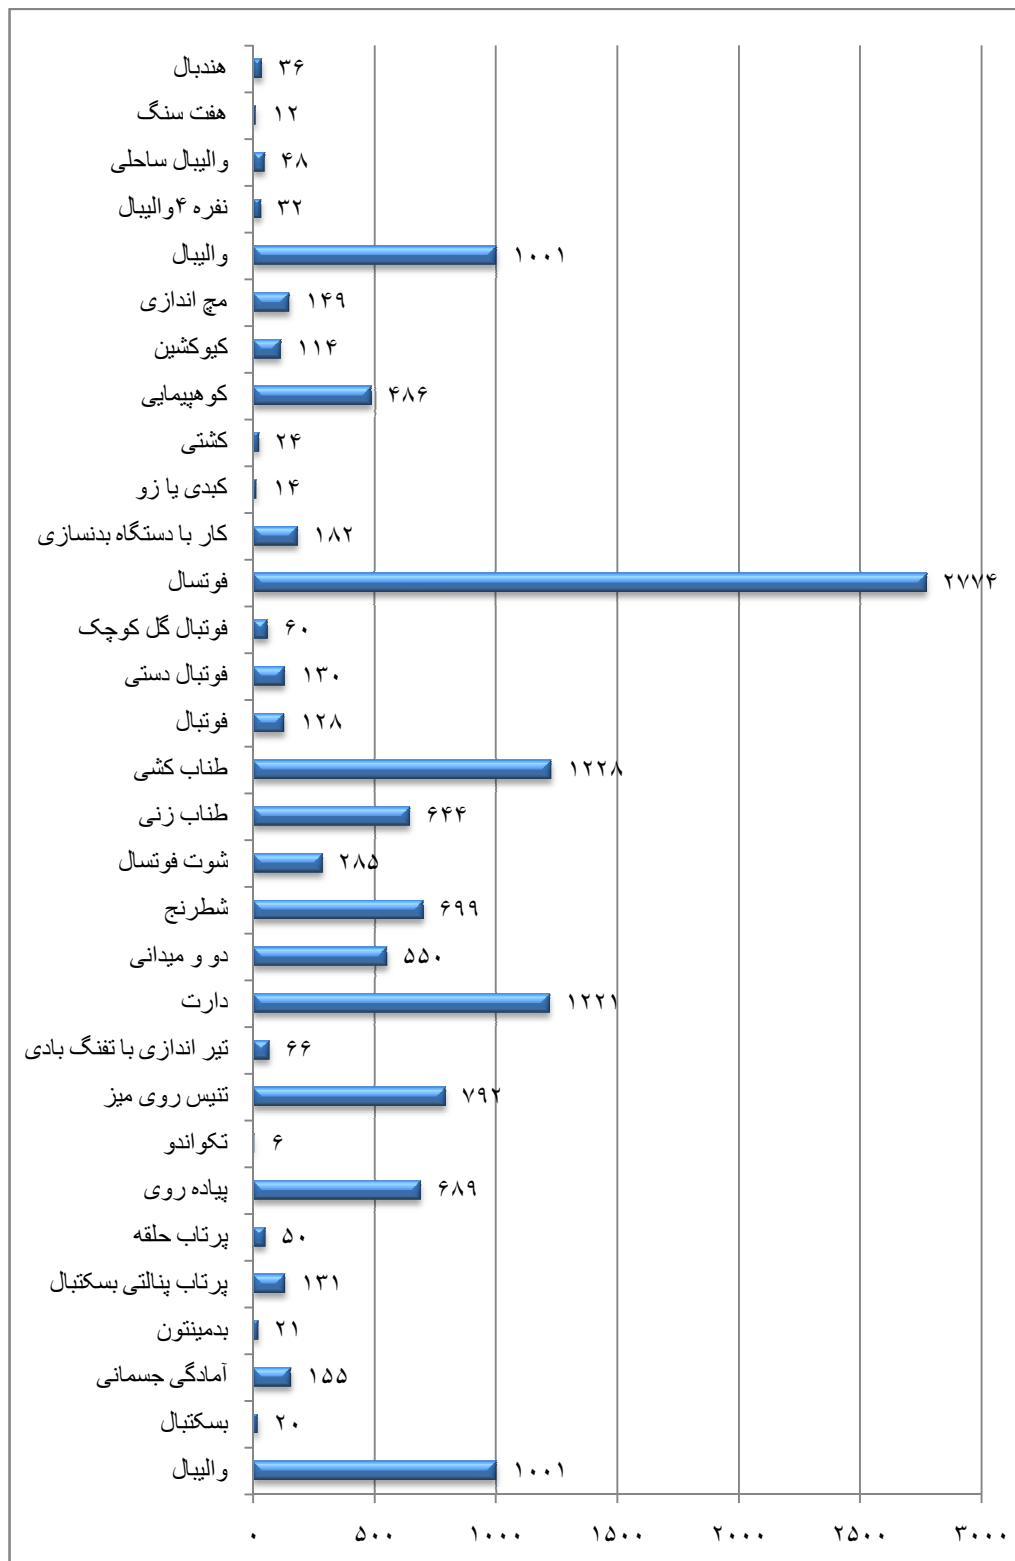

تعداد تیمهای دانشجویان پسر مراکز تابعه دانشگاه فنی و حرفه ای در هر یک از رشته های ورزشی

مسابقات ورزشی به مناسبت گرامیداشت دهه مبارک فجر سال ۱۳۹۲