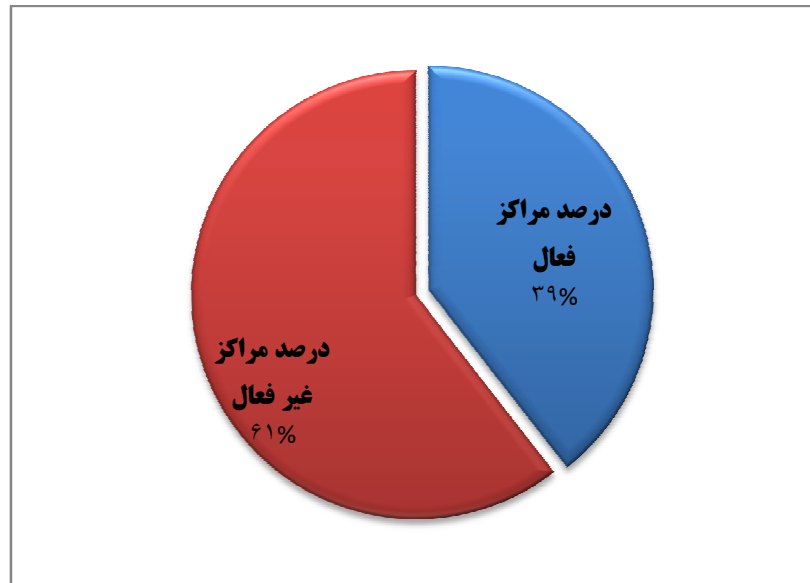

درصد مراکز پسر تابعه دانشگاه فنی و حرفه ای فعال و غیر فعال در مسابقات ورزشی

به مناسبت گرامیداشت دهه مبارک فجر سال ۱۳۹۲