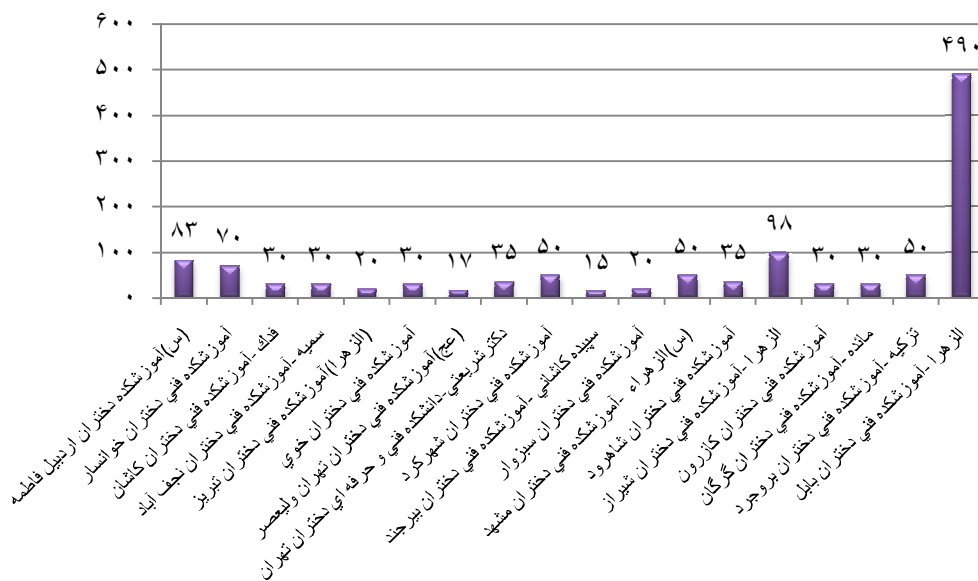

تعداد شرکت کنندگان دانشجویان دختر مراکز تابعه دانشگاه فنی و حرفه ای در مسابقات ورزشی

به مناسبت گرامیداشت دهه فجر سال ۱۳۹۲

نمودار ۱-۱: آمادگی جسمانی

نمودار ۲-۱: بدمیئتون

نمودار ۱-۳: بسکتبال

نمودار ۱-۴: بسکتبال سه نفره

نمودار ۱-۵: پرتاب پناستی بسکتبال

نمودار ۱-۶: پرتاب حلقه

نمودار ۱-۷: پیاده روی

نمودار ۸-۱: تکواندو

نمودار ۹-۱: تنیس روی میز

نمودار ۱۱-۱: حلقه کمر

نمودار ۱۰-۱: جودو

نمودار ۱۲-۱: خروس جنگی

نمودار ۱-۱۳: دارت

نمودار ۱-۱۴: داژبال

نمودار ۱-۱۵: دو با گونی

نمودار ۱۶- دو میدانی

نمودار ۱۷- دوچرخه سواری

نمودار ۱۸- شطرنج

نمودار ۱-۱۹: شنا

نمودار ۱-۲۰: شوت فوتسال