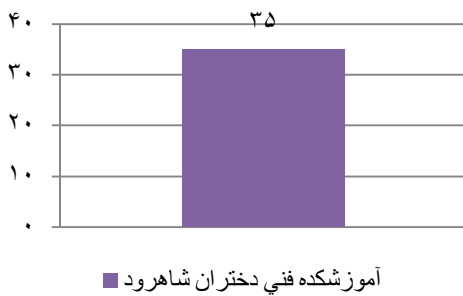

تعداد شرکت کنندگان دانشجویان دختر مراکز تابعه دانشگاه فنی و حرفه ای در مسابقات ورزشی

به مناسبت گرامیداشت دهه فجر سال ۱۳۹۲

نمودار ۱-۱: آمادگی جسمانی

نمودار ۲-۱: بدمیئتون

نمودار ۱-۳: بسکتبال

نمودار ۱-۴: بسکتبال سه نفره

نمودار ۱-۵: پرتاب پناستی بسکتبال

نمودار ۱-۶: پرتاب حلقه

نمودار ۱-۷: پیاده روی

نمودار ۸-۱: تکواندو

نمودار ۹-۱: تنیس روی میز

نمودار ۱۱-۱: حلقه کمر

نمودار ۱۰-۱: جودو

نمودار ۱۲-۱: خروس جنگی

نمودار ۱-۱۳: دارت

نمودار ۱-۱۴: داژبال

نمودار ۱-۱۵: دو با گونی

نمودار ۱۶- دو میدانی

نمودار ۱۷- دوچرخه سواری

نمودار ۱۸- شطرنج

نمودار ۱-۱۹: شنا

نمودار ۱-۲۰: شوت فوتسال