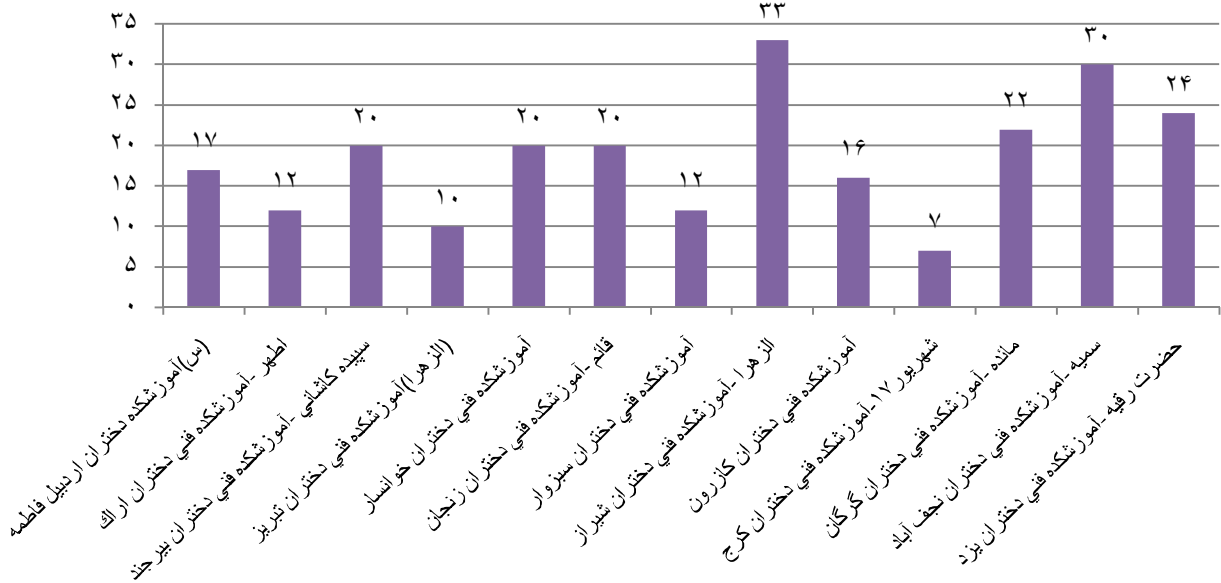

تعداد شرکت کنندگان دانشجویان دختر مراکز تابعه دانشگاه فنی و حرفه ای در مسابقات ورزشی

به مناسبت گرامیداشت دهه فجر سال ۱۳۹۲

نمودار ۱-۱: آمادگی جسمانی

نمودار ۲-۱: بدمیئتون

نمودار ۱-۳: بسکتبال

نمودار ۱-۴: بسکتبال سه نفره

نمودار ۱-۵: پرتاب پناستی بسکتبال

نمودار ۱-۶: پرتاب حلقه

نمودار ۱-۷: پیاده روی

نمودار ۸-۱: تکواندو

نمودار ۹-۱: تنیس روی میز

نمودار ۱۱-۱: حلقه کمر

نمودار ۱۰-۱: جودو

نمودار ۱۲-۱: خروس جنگی

نمودار ۱-۱۳: دارت

نمودار ۱-۱۴: داژبال

نمودار ۱-۱۵: دو با گونی

نمودار ۱۶- دو میدانی

نمودار ۱۷- دوچرخه سواری

نمودار ۱۸- شطرنج

نمودار ۱-۱۹: شنا

نمودار ۱-۲۰: شوت فوتسال