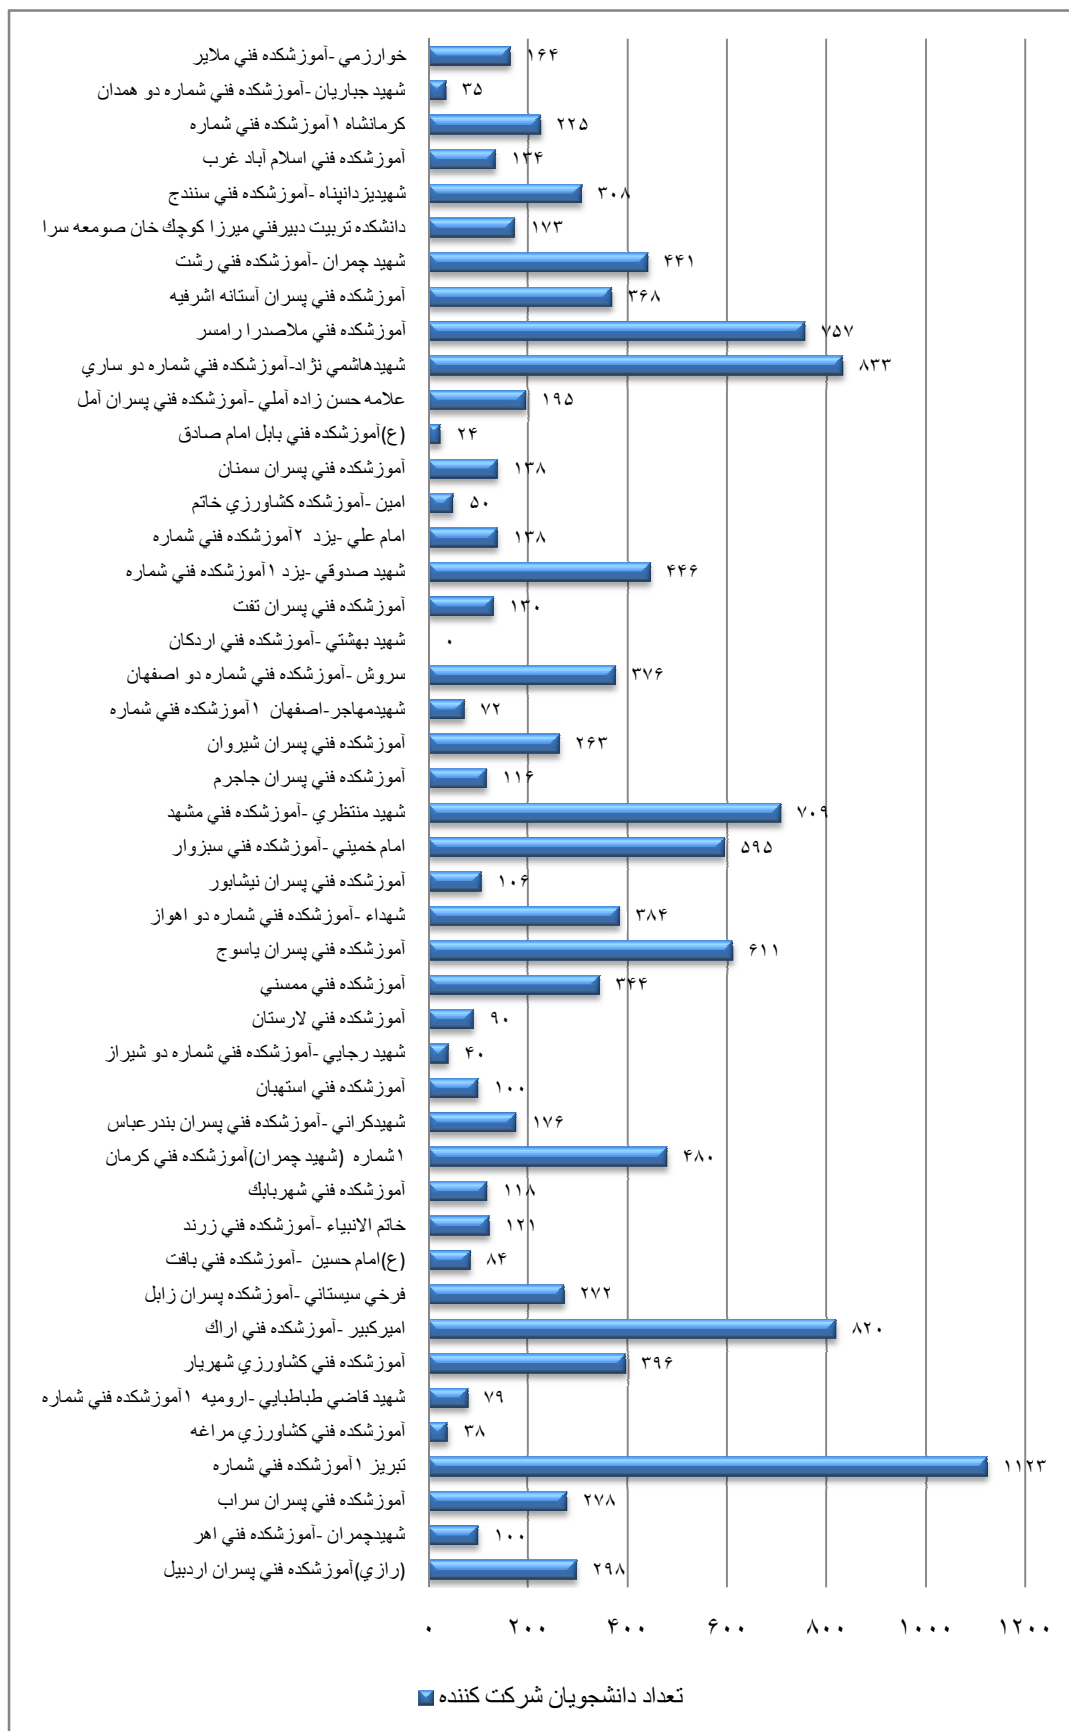

تعداد رشته ها و دانشجویان پسر شرکت کننده مراکز تابعه دانشگاه فنی و حرفه ای

به مناسبت گرامیداشت دهه مبارک فجر سال ۱۳۹۲

ردیف	نام آموزشکده / دانشکده	مج اندازی	والنبال ۴ نفره	والنبال ساحلی	هندبال	هفت سنگ	کبده یا زو	جمع
۱	آموزشکده فنی پسران اردبیل (رازی)	۰	۰	۰	۰	۰	۰	۲۹۸
۲	آموزشکده فنی شماره ۱ اصفهان - شهیدمهاجر	۰	۰	۰	۰	۰	۰	۷۳
۳	آموزشکده فنی شماره دو اصفهان - سروش	۰	۴۳	۰	۰	۰	۰	۳۷۶
۴	آموزشکده فنی اهر - شهیدچمران	۰	۰	۰	۰	۰	۰	۱۰۰
۵	آموزشکده فنی پسران سراب	۰	۸۰	۰	۰	۰	۰	۲۷۸
۶	آموزشکده فنی شماره ۱ تبریز	۰	۰	۰	۰	۰	۰	۱۱۲۳
۷	آموزشکده فنی کشاورزی مراغه	۰	۰	۰	۰	۰	۰	۲۸
۸	آموزشکده فنی شماره ۱ ارومیه - شهید قاضی طباطبایی	۰	۲۷	۰	۰	۰	۰	۷۹
۹	آموزشکده فنی کشاورزی شهریار	۰	۴۸	۰	۰	۰	۰	۳۹۶
۱۰	آموزشکده فنی پسران نیشابور	۰	۰	۰	۰	۰	۰	۱۰۶
۱۱	آموزشکده فنی سبزوار - امام خمینی	۰	۰	۰	۰	۰	۰	۵۹۵
۱۲	آموزشکده فنی مشهد - شهید منتظری	۰	۸۰	۰	۰	۰	۰	۷۰۹
۱۳	آموزشکده فنی پسران جاجرم	۰	۲۱	۰	۰	۰	۰	۱۱۶
۱۴	آموزشکده فنی پسران شیروان	۰	۴۰	۰	۰	۰	۰	۲۶۳
۱۵	آموزشکده فنی شماره دو اهواز - شهداء	۶۳	۴۰	۰	۰	۰	۰	۲۸۴
۱۶	آموزشکده فنی پسران سمنان	۰	۰	۰	۰	۰	۰	۱۲۸
۱۷	آموزشکده پسران زابل - فرخی سیستانی	۰	۳۰	۰	۰	۰	۰	۳۷۳
۱۸	آموزشکده فنی استهبان	۰	۰	۰	۰	۰	۰	۱۰۰
۱۹	آموزشکده فنی شماره دو شیراز - شهید رجایی	۰	۰	۰	۰	۰	۰	۴۰
۲۰	آموزشکده فنی لارستان	۰	۰	۰	۰	۰	۰	۹۰
۲۱	آموزشکده فنی ممسنی	۰	۴۳	۰	۰	۰	۰	۲۴۴
۲۲	آموزشکده فنی سنندج - شهیدزادانپناه	۰	۰	۰	۰	۰	۰	۲۰۸
۲۳	آموزشکده فنی بافت - امام حسین (ع)	۰	۱۱	۰	۰	۰	۰	۸۴
۲۴	آموزشکده فنی زرنند - خاتم الانبیا	۰	۰	۰	۰	۰	۰	۱۳۱
۲۵	آموزشکده فنی شهریارک	۰	۰	۰	۰	۰	۱۴	۱۱۸
۲۶	آموزشکده فنی کرمان (شهید چمران) شماره ۱	۰	۰	۰	۰	۰	۰	۴۸۰
۲۷	آموزشکده فنی اسلام آباد غرب	۰	۰	۰	۰	۰	۰	۱۳۴
۲۸	آموزشکده فنی شماره ۱ کرمانشاه	۲۰	۰	۰	۰	۰	۰	۲۲۵
۲۹	آموزشکده فنی پسران یاسوج	۰	۸۰	۰	۰	۰	۰	۶۱۱
۳۰	آموزشکده فنی پسران آستانه اشرفیه	۰	۴۰	۰	۰	۰	۰	۳۶۸
۳۱	آموزشکده فنی رشت - شهید چمران	۲۰	۰	۰	۰	۰	۰	۴۴۱
۳۲	دانشکده تربیت دبیر فنی میرزا کوچک خان صومعه سرا	۰	۳۴	۰	۰	۰	۰	۱۷۳
۳۳	آموزشکده فنی بابل امام صادق (ع)	۰	۰	۰	۰	۰	۰	۳۴
۳۴	آموزشکده فنی پسران آمل - علامه حسن زاده آملی	۰	۲۸	۰	۰	۰	۰	۱۹۵
۳۵	آموزشکده فنی شماره دو ساری - شهیدهاشمی نژاد	۰	۷۳	۰	۰	۰	۰	۸۲۳
۳۶	آموزشکده فنی ملاصدرا رامسر	۰	۹۰	۴۸	۰	۰	۰	۷۵۷
۳۷	آموزشکده فنی اراک - امیرکبیر	۲۶	۹۰	۳۳	۲۶	۰	۰	۸۲۰
۳۸	آموزشکده فنی پسران بندرعباس - شهید کرانی	۰	۰	۰	۰	۰	۰	۱۷۶
۳۹	آموزشکده فنی شماره دو همدان - شهید جباریان	۰	۰	۰	۰	۰	۰	۲۵
۴۰	آموزشکده فنی ملایر - خوارزمی	۰	۰	۰	۰	۰	۰	۱۶۴
۴۱	آموزشکده فنی اردکان - شهید بهشتی	۰	۰	۰	۰	۰	۰	۰
۴۲	آموزشکده فنی پسران تفت	۰	۰	۰	۰	۰	۰	۱۳۰
۴۳	آموزشکده فنی شماره ۱ یزد - شهید صدوقی	۰	۸۰	۰	۰	۰	۰	۴۴۶
۴۴	آموزشکده فنی شماره ۲ یزد - امام علی	۰	۳۶	۰	۰	۰	۰	۱۲۸
۴۵	آموزشکده کشاورزی خاتم - امین	۰	۰	۰	۰	۰	۰	۵۰
جمع		۱۴۹	۱۰۰۱	۳۳	۴۸	۳۶	۱۴	۱۳۷۴۸

تعداد دانشجویان شرکت کننده پسر مراکز تابعه دانشگاه فنی و حرفه ای مسابقات ورزشی به مناسبت گرامیداشت دهه مبارک فجر سال ۱۳۹۲