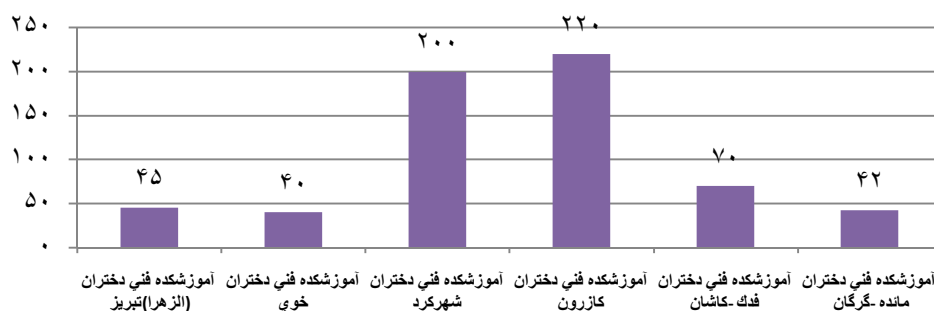

نمودار ۱-۷: پیاده روی