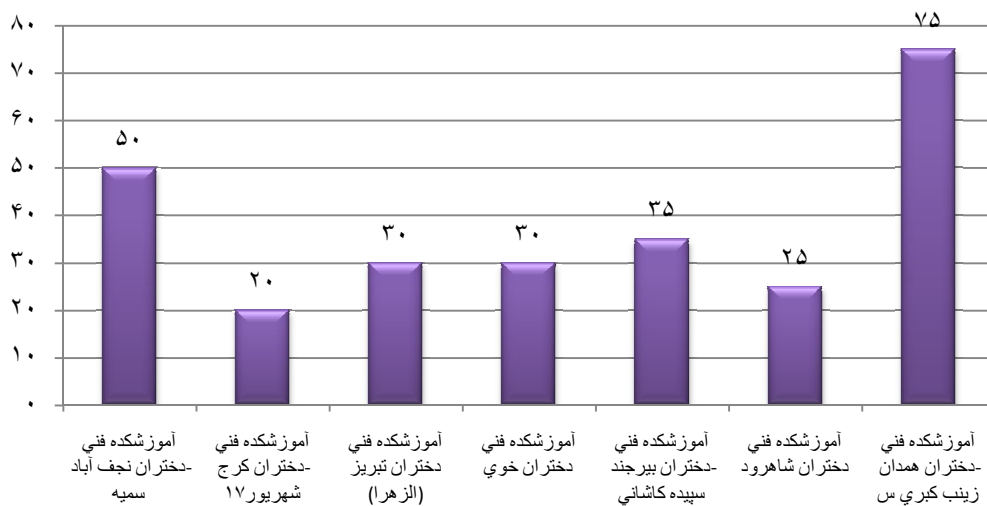

■ آموزشکده فنی دختران خوی

نمودار ۱-۲۹: گلگشت

نمودار ۱-۳۰: مسج اندازی

نمودار ۱-۳۱: نرمش صبحگاهی

نمودار ۱-۳۲: واليبال

نمودار ۱-۳۳: واليبال ۴ نفره

نمودار ۱-۳۴: هفت سنگ

نمودار ۱-۳۵: هندیال