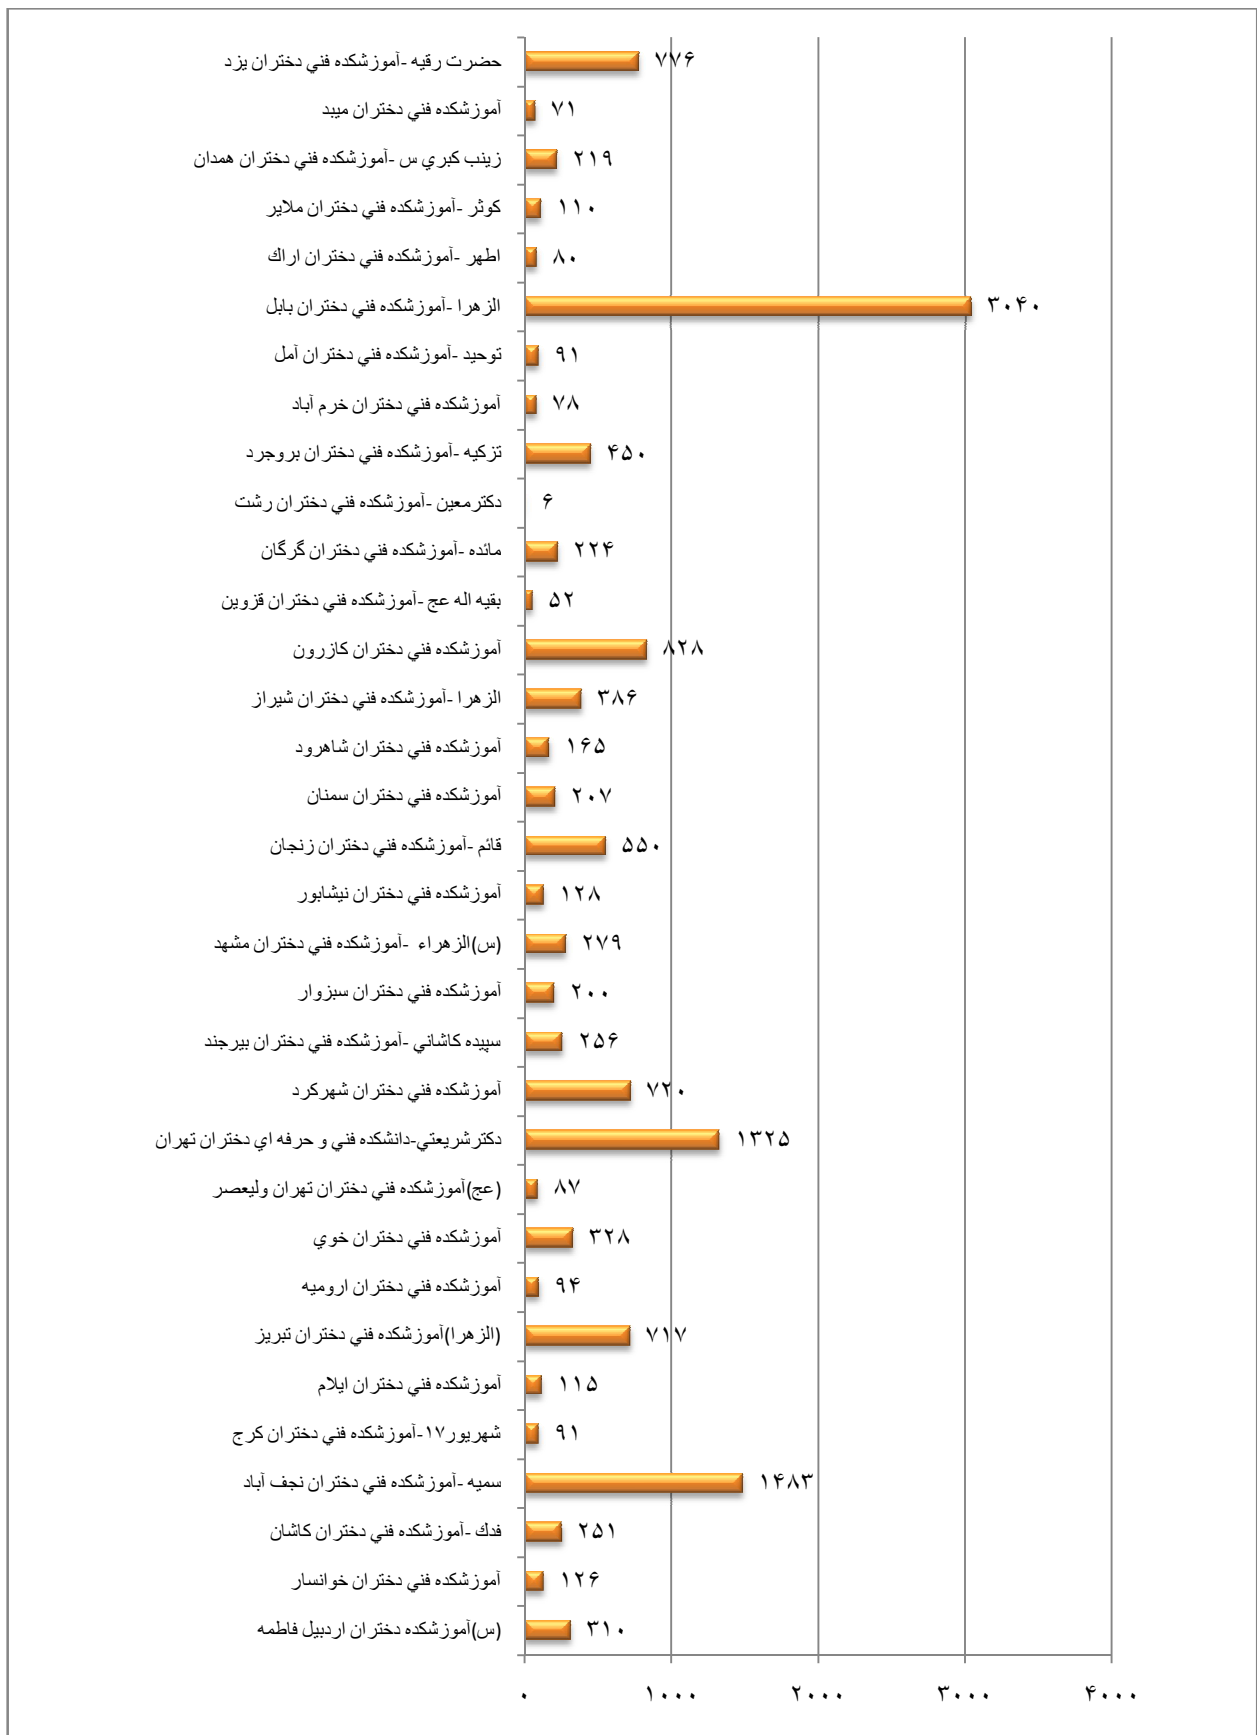

تعداد رشته ها و دانشجویان دختر شرکت کننده مراکز تابعه دانشگاه فنی و حرفه ای

به مناسبت گرامیداشت دهه فجر سال ۱۳۹۲

ردیف	نام آموزشگاه / دانشکده	نرمش صبحگاهی	والیبال	والیبال ۴ نفره	هفت سنگ	هندبال	جمع
۱	آموزشگاه دختران اردبیل فاطمه (س)	۰	۰	۰	۰	۰	۴۵۳
۲	آموزشگاه فنی دختران خوانسار	۰	۱۸	۰	۰	۰	۲۰۴
۳	آموزشگاه فنی دختران کاشان- فدک	۰	۰	۲۰	۰	۰	۲۸۹
۴	آموزشگاه فنی دختران نجف آباد - سمیه	۰	۱۸۳	۰	۵۰	۰	۱۹۷۹
۵	آموزشگاه فنی دختران کرج -۱۷شهریور	۰	۱۶	۰	۲۰	۰	۱۲۹
۶	آموزشگاه فنی دختران ایلام	۰	۴۰	۰	۰	۰	۱۲۸
۷	آموزشگاه فنی دختران تبریز (الزهرا)	۳۰	۱۲	۰	۳۰	۰	۷۶۲
۸	آموزشگاه فنی دختران ارومیه	۰	۰	۰	۰	۰	۲۱۲
۹	آموزشگاه فنی دختران خوی	۰	۱۲	۰	۳۰	۰	۵۵۲
۱۰	آموزشگاه فنی دختران تهران ولیعصر (عج)	۰	۰	۰	۰	۰	۲۰۴
۱۱	دانشکده فنی و حرفه ای دختران تهران -دکترشریعتی	۰	۰	۰	۰	۰	۱۴۸۳
۱۲	آموزشگاه فنی دختران شهرکرد	۰	۰	۰	۰	۰	۱۱۷۶
۱۳	آموزشگاه فنی دختران بیرجند - سپیده کاشانی	۰	۳۶	۰	۲۵	۰	۲۸۸
۱۴	آموزشگاه فنی دختران سبزوار	۰	۱۲	۰	۰	۰	۲۰۶
۱۵	آموزشگاه فنی دختران مشهد- الزهراء (س)	۰	۰	۰	۰	۰	۶۰۳
۱۶	آموزشگاه فنی دختران نیشابور	۰	۰	۰	۰	۰	۱۸۰
۱۷	آموزشگاه فنی دختران زنجان - قائم	۰	۵۰	۰	۰	۰	۱۰۰۱
۱۸	آموزشگاه فنی دختران سمنان	۰	۲۰	۰	۰	۳۶	۳۱۴
۱۹	آموزشگاه فنی دختران شاهرود	۰	۲۰	۰	۲۵	۰	۲۴۲
۲۰	آموزشگاه فنی دختران شیراز- الزهرا	۰	۰	۰	۰	۰	۸۲۳
۲۱	آموزشگاه فنی دختران کازرون	۱۸۰	۰	۰	۰	۰	۱۳۱۹
۲۲	آموزشگاه فنی دختران قزوین - بقیه اله عج	۰	۰	۰	۰	۰	۱۷۰
۲۳	آموزشگاه فنی دختران گرگان - مانده	۰	۲۰	۰	۰	۰	۲۰۷
۲۴	آموزشگاه فنی دختران رشت - دکترمعین	۰	۰	۰	۰	۰	۸۴
۲۵	آموزشگاه فنی دختران بروجرد- تزکیه	۰	۵۰	۰	۰	۰	۲۶۵
۲۶	آموزشگاه فنی دختران خرم آباد	۰	۰	۰	۰	۰	۲۳۴
۲۷	آموزشگاه فنی دختران امل - توحید	۰	۳۶	۰	۰	۰	۱۵۵
۲۸	آموزشگاه فنی دختران بابل- الزهرا	۰	۰	۰	۰	۰	۴۹۸۴
۲۹	آموزشگاه فنی دختران اراک - اطهر	۰	۰	۰	۰	۰	۲۰۷
۳۰	آموزشگاه فنی دختران ملایر - کوثر	۰	۰	۰	۰	۰	۲۰۰
۳۱	آموزشگاه فنی دختران همدان - زینب کبری س	۰	۱۲	۰	۷۵	۰	۴۳۰
۳۲	آموزشگاه فنی دختران میبد	۰	۰	۰	۰	۰	۲۳۸
۳۳	آموزشگاه فنی دختران یزد - حضرت رقیه	۰	۶۰	۰	۰	۰	۱۰۸۳
	جمع	۲۱۰	۶۰۷	۲۰	۲۶۵	۲۶	۳۱۱۰۴

تعداد دانشجویان شرکت کننده دختر مراکز تابعه دانشگاه فنی و حرفه ای

مسابقات ورزشی به مناسبت گرامیداشت دهه فجر سال ۱۳۹۲