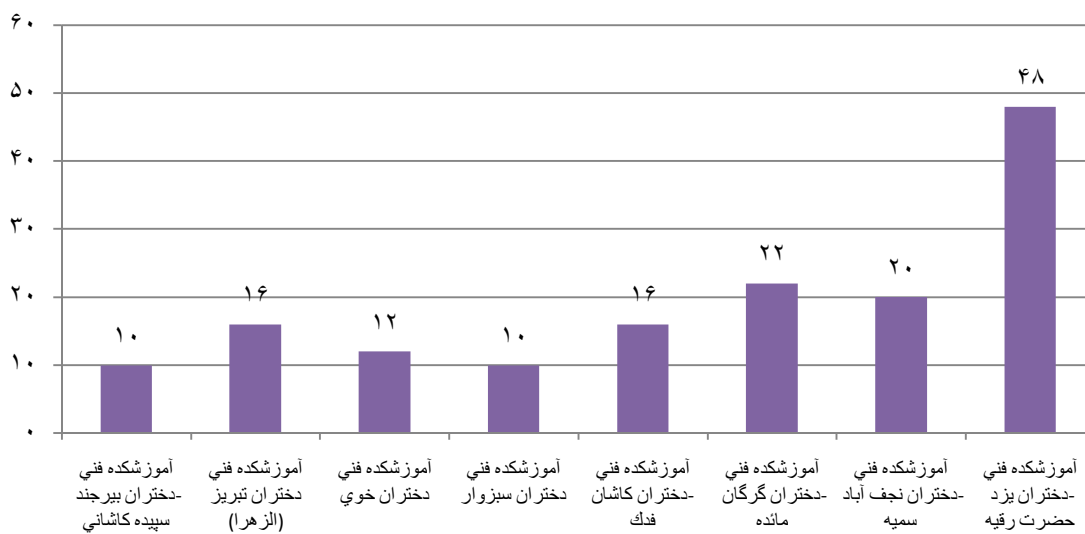

تعداد دانشجویان شرکت کننده دختر مراکز تابعه دانشگاه فنی و حرفه ای

مسابقات ورزشی به مناسبت گرامیداشت دهه فجر سال ۱۳۹۲

تعداد دانشجویان دختر مراکز تابعه دانشگاه فنی و حرفه ای در هر یک از رشته های ورزشی

مسابقات ورزشی به مناسبت گرامیداشت دهه فجر سال ۱۳۹۲

درصد مراکز دختر تابعه دانشگاه فنی و حرفه ای فعال و غیر فعال در مسابقات ورزشی

به مناسبت گرامیداشت دهه فجر سال ۱۳۹۲

تعداد مراکز دختران تابعه دانشگاه فنی و حرفه ای شرکت کننده در مسابقات ورزشی

به مناسبت گرامیداشت دهه فجر سال ۱۳۹۲

تعداد شرکت کنندگان دانشجویان دختر مراکز تابعه دانشگاه فنی و حرفه ای در مسابقات ورزشی

به مناسبت گرامیداشت دهه فجر سال ۱۳۹۲

نمودار ۱-۱: آمادگی جسمانی

نمودار ۲-۱: بدمیئتون

نمودار ۱-۳: بسکتبال

نمودار ۱-۴: بسکتبال سه نفره