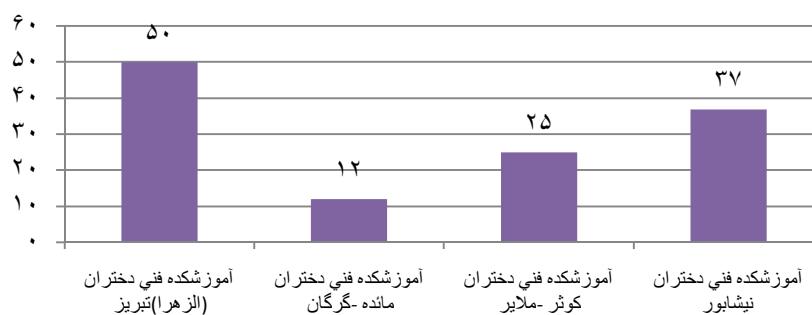

نمودار ۱-۵: پرتاب پناستی بسکتبال