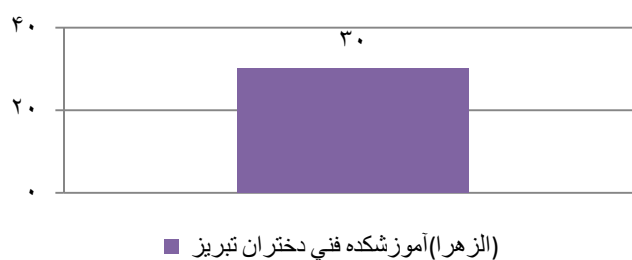

درصد مراکز دختر تابعه دانشگاه فنی و حرفه ای فعال و غیر فعال در مسابقات ورزشی

به مناسبت گرامیداشت دهه فجر سال ۱۳۹۲

تعداد مراکز دختران تابعه دانشگاه فنی و حرفه ای شرکت کننده در مسابقات ورزشی

به مناسبت گرامیداشت دهه فجر سال ۱۳۹۲

تعداد شرکت کنندگان دانشجویان دختر مراکز تابعه دانشگاه فنی و حرفه ای در مسابقات ورزشی

به مناسبت گرامیداشت دهه فجر سال ۱۳۹۲

نمودار ۱-۱: آمادگی جسمانی

نمودار ۲-۱: بدمیئتون

نمودار ۱-۳: بسکتبال

نمودار ۱-۴: بسکتبال سه نفره