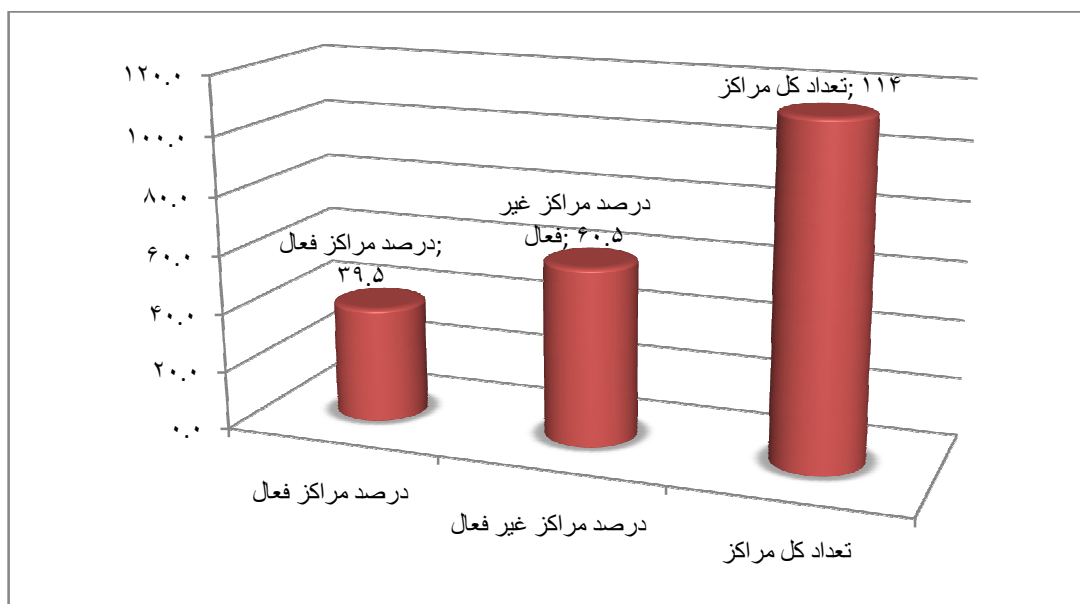

تعداد مراکز پسران تابعه دانشگاه فنی و حرفه ای شرکت کننده در مسابقات ورزشی

به مناسبت گرامیداشت دهه مبارک فجر سال ۱۳۹۲