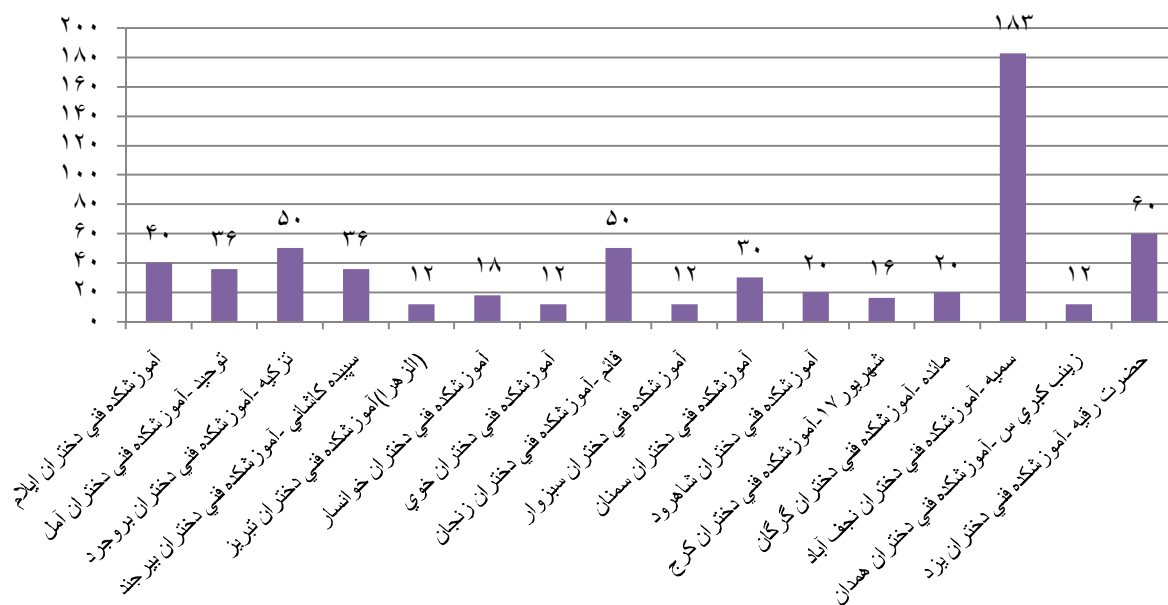

■ آموزشکده فنی دختران خوی

نمودار ۱-۲۹: گلگشت

نمودار ۱-۳۰: مسج اندازی

نمودار ۱-۳۱: نرمش صبحگاهی

نمودار ۱-۳۲: واليبال

نمودار ۱-۳۳: واليبال ۴ نفره

نمودار ۱-۳۴: هفت سنگ

نمودار ۱-۳۵: هندیال