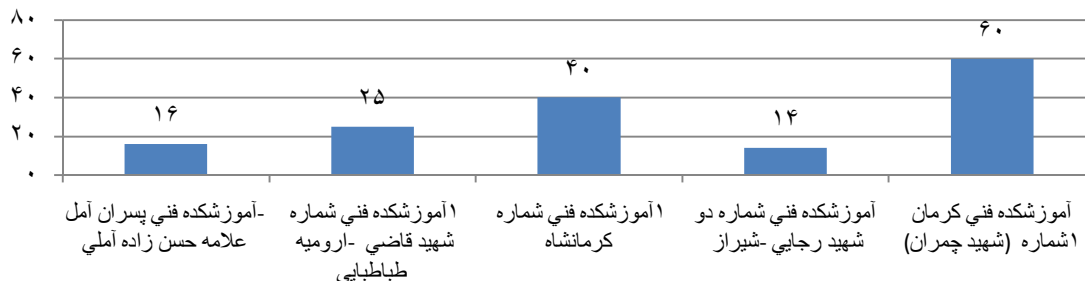

تعداد شرکت کنندگان دانشجویان پسر مراکز تابعه دانشگاه فنی و حرفه ای در مسابقات ورزشی

به مناسبت گرامیداشت دهه فجر سال ۱۳۹۲

نمودار ۱-۲: آمادگی جسمانی