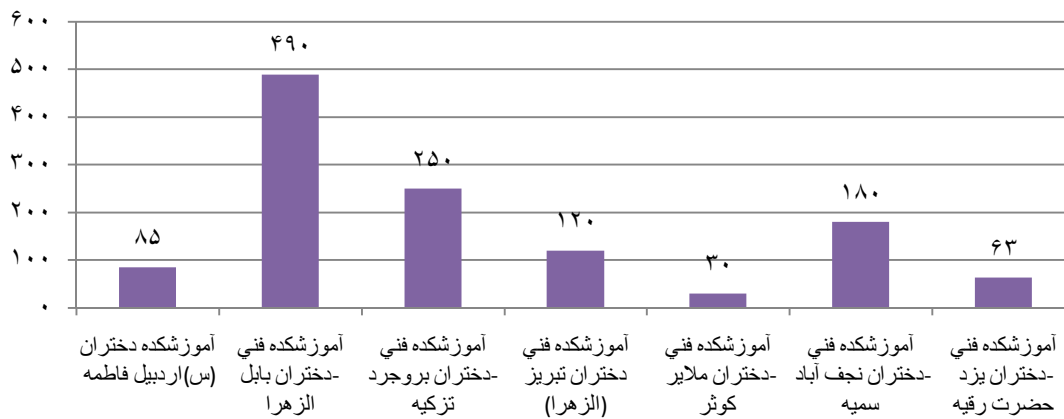

تعداد دانشجویان شرکت کننده دختر مراکز تابعه دانشگاه فنی و حرفه ای

مسابقات ورزشی به مناسبت گرامیداشت دهه فجر سال ۱۳۹۲

تعداد دانشجویان دختر مراکز تابعه دانشگاه فنی و حرفه ای در هر یک از رشته های ورزشی

مسابقات ورزشی به مناسبت گرامیداشت دهه فجر سال ۱۳۹۲

درصد مراکز دختر تابعه دانشگاه فنی و حرفه ای فعال و غیر فعال در مسابقات ورزشی

به مناسبت گرامیداشت دهه فجر سال ۱۳۹۲

تعداد مراکز دختران تابعه دانشگاه فنی و حرفه ای شرکت کننده در مسابقات ورزشی

به مناسبت گرامیداشت دهه فجر سال ۱۳۹۲

تعداد شرکت کنندگان دانشجویان دختر مراکز تابعه دانشگاه فنی و حرفه ای در مسابقات ورزشی

به مناسبت گرامیداشت دهه فجر سال ۱۳۹۲

نمودار ۱-۱: آمادگی جسمانی

نمودار ۲-۱: بدمیئتون

نمودار ۱-۳: بسکتبال

نمودار ۱-۴: بسکتبال سه نفره