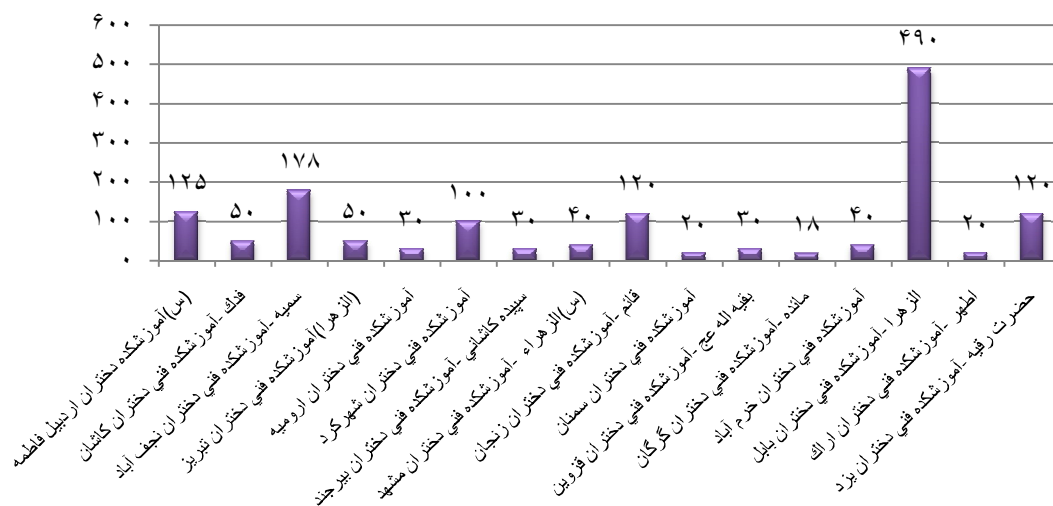

تعداد شرکت کنندگان دانشجویان دختر مراکز تابعه دانشگاه فنی و حرفه ای در مسابقات ورزشی

به مناسبت گرامیداشت دهه فجر سال ۱۳۹۲

نمودار ۱-۱: آمادگی جسمانی

نمودار ۲-۱: بدمیئتون

نمودار ۱-۳: بسکتبال

نمودار ۱-۴: بسکتبال سه نفره

نمودار ۱-۵: پرتاب پناستی بسکتبال

نمودار ۱-۶: پرتاب حلقه

نمودار ۱-۷: پیاده روی

نمودار ۸-۱: تکواندو

نمودار ۹-۱: تنیس روی میز

نمودار ۱۱-۱: حلقه کمر

نمودار ۱۰-۱: جودو

نمودار ۱۲-۱: خروس جنگی

نمودار ۱-۱۳: دارت

نمودار ۱-۱۴: داژبال

نمودار ۱-۱۵: دو با گونی

نمودار ۱۶- دو میدانی

نمودار ۱۷- دوچرخه سواری

نمودار ۱۸- شطرنج

نمودار ۱-۱۹: شنا

نمودار ۱-۲۰: شوت فوتسال