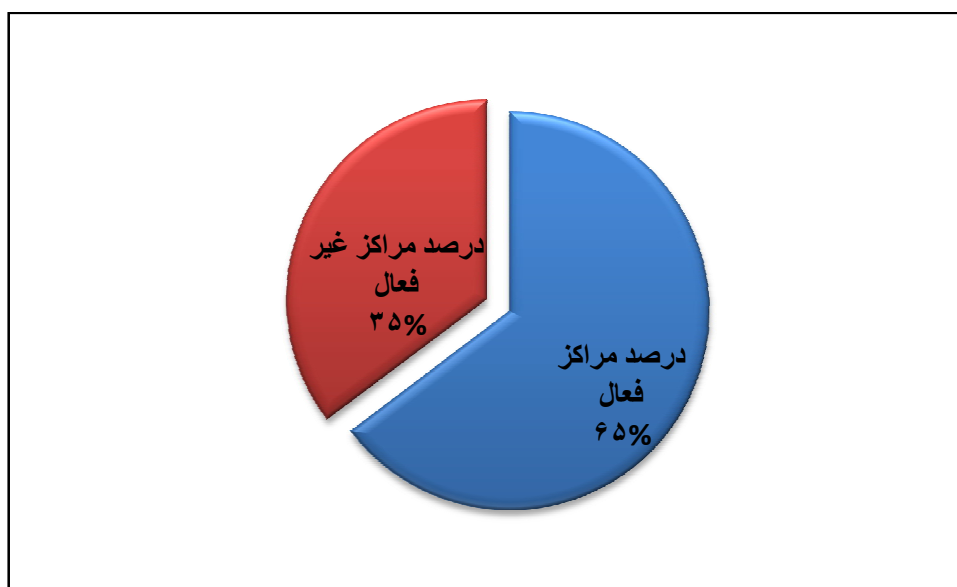

درصد مراکز دختر تابعه دانشگاه فنی و حرفه ای فعال و غیر فعال در مسابقات ورزشی

به مناسبت گرامیداشت دهه فجر سال ۱۳۹۲