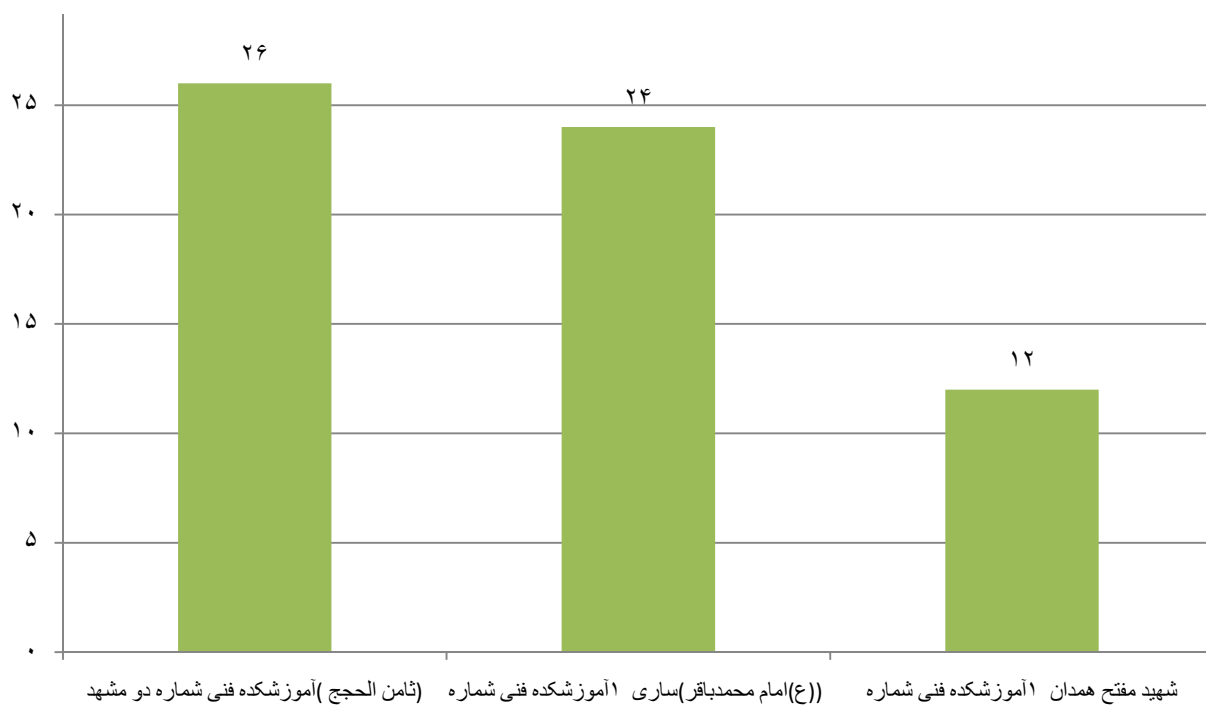

نمودار ۳-۹: تنیس روی میز