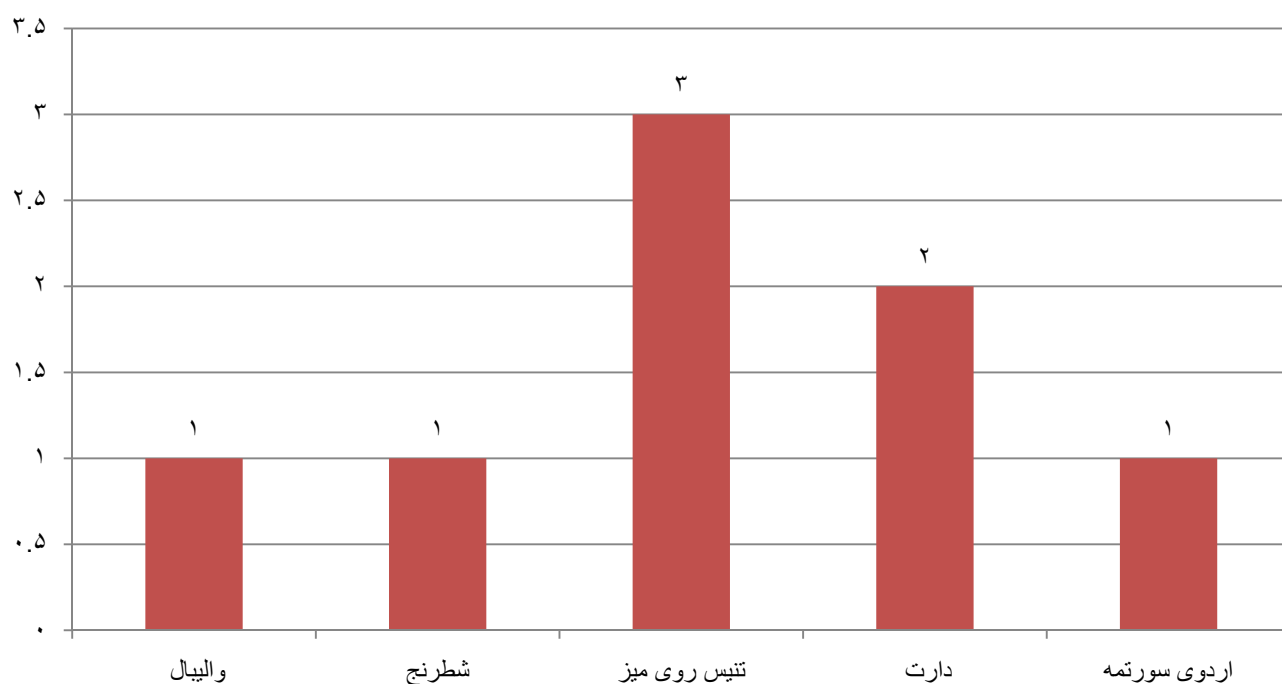

نمودار ۴-۲: تعداد تیمهای کارکنان خواهر مراکز تابعه دانشگاه فنی و حرفه ای در هر یک از رشته های ورزشی

در مسابقات ورزشی به مناسبت گرامیداشت هفته تربیت بدنی سال ۱۳۹۲