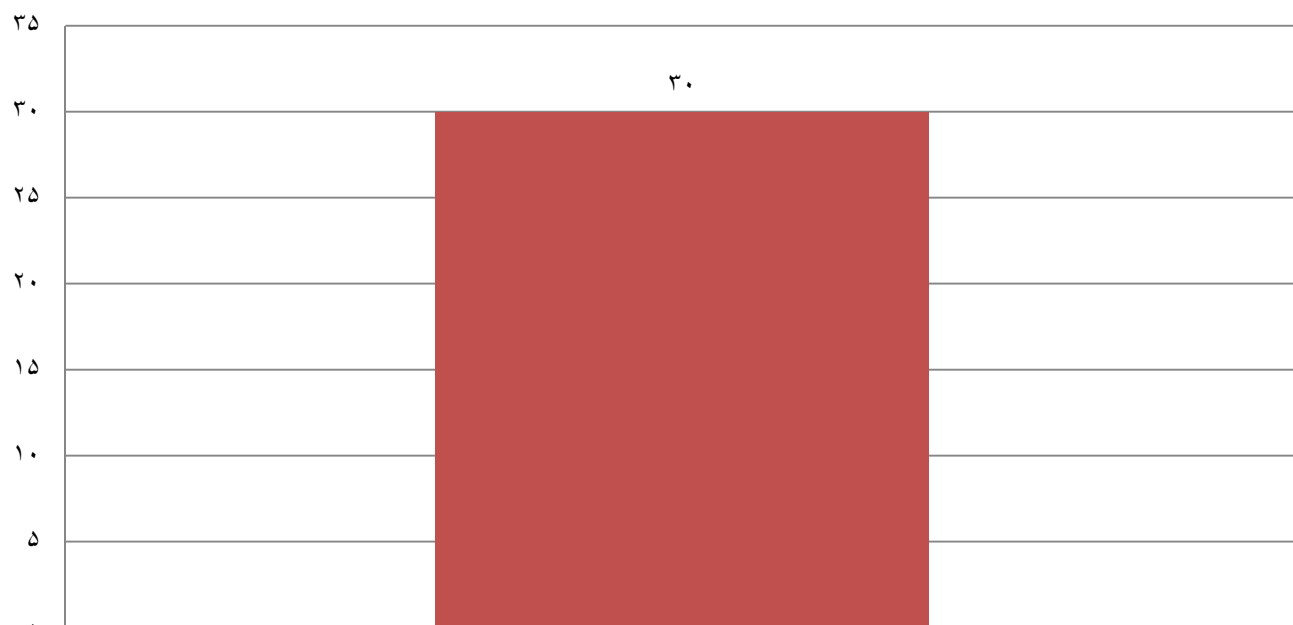

به مناسبت گرامیداشت هفته تربیت بدنی سال ۱۳۹۲

نام مرکز و تعداد کارکنان خواهر شرکت کننده در هر یک از رشته های ورزشی برگزار شده

به مناسبت گرامیداشت هفته تربیت بدنی سال ۱۳۹۲

نمودار ۴-۶: والیبال

■ دانشکده فنی و حرفه ای دختران تهران - دکترشریعتی

نمودار ۴-۷: شطرنج

■ آموزشکده فنی دختران شیراز - الزهرا

نمودار ۴-۸: تنیس روی میز

نمودار ۴-۹: دارت

نمودار ۴-۱۰: اردوی سورتمه

■ دانشکده فنی و حرفه ای دختران تهران - دکتر شریعتی