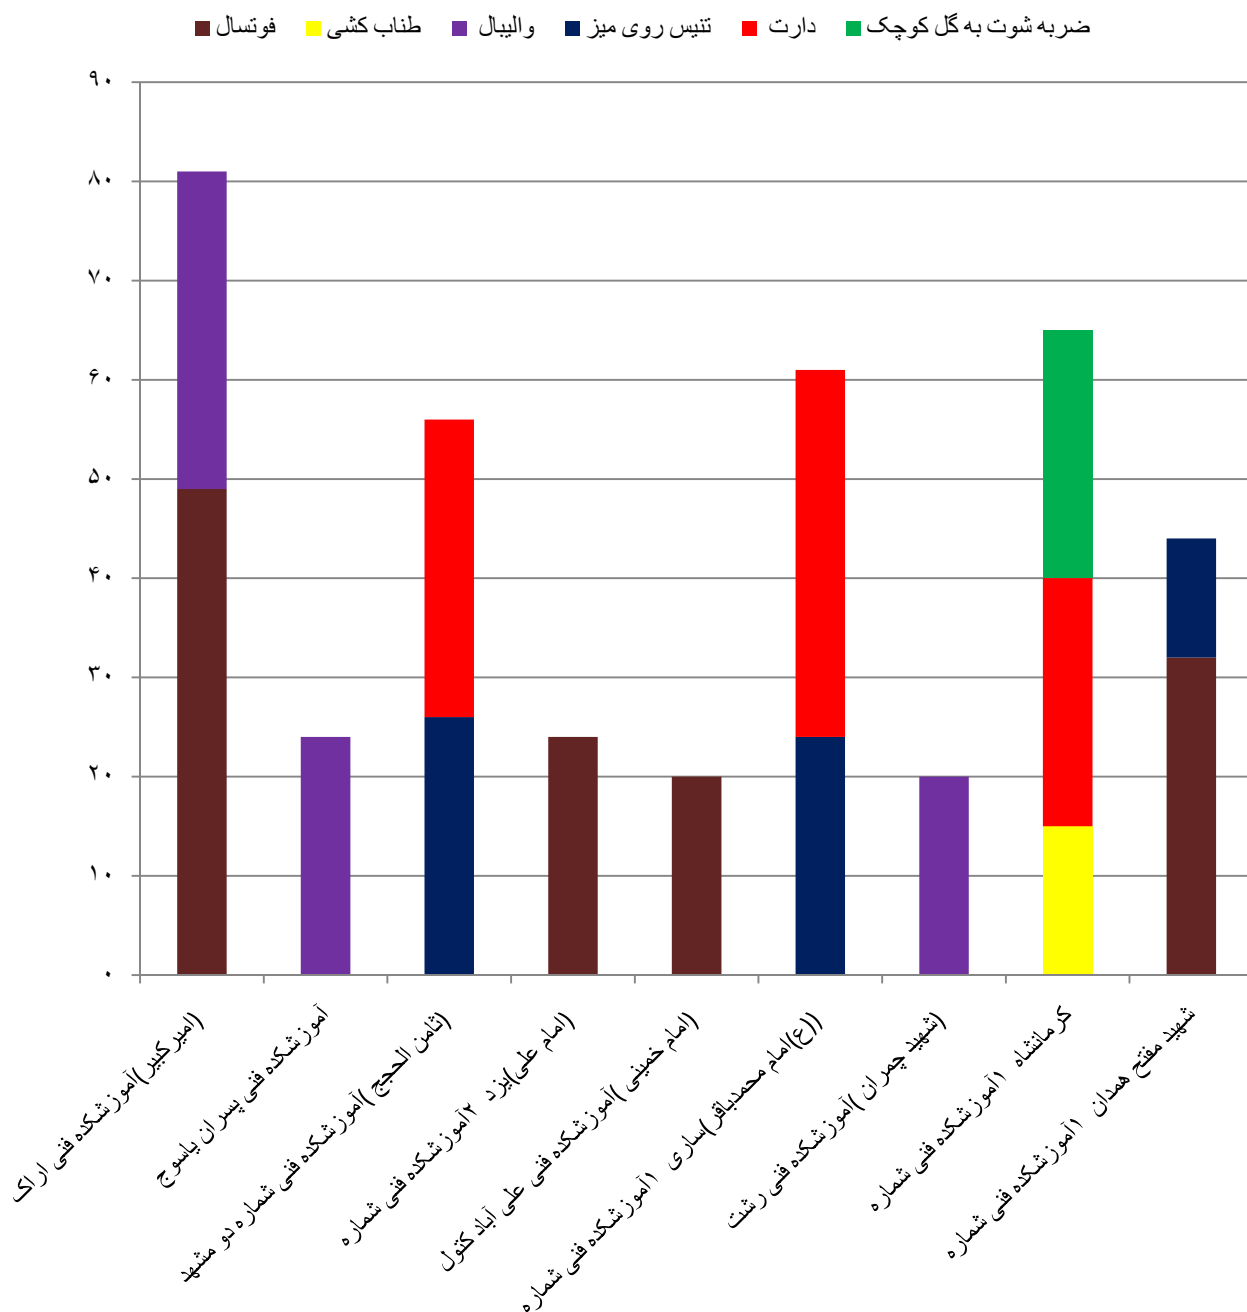

نمودار ۳-۱: تعداد شرکت کنندگان کارکنان برادر مراکز تابعه دانشگاه فنی و حرفه ای

به مناسبت گرامیداشت هفته تربیت بدنی سال ۱۳۹۲

نمودار ۳-۲: تعداد تیمهای کارکنان برادر مراکز تابعه دانشگاه فنی و حرفه ای در هر یک از رشته های ورزشی

مسابقات ورزشی به مناسبت گرامیداشت هفته تربیت بدنی سال ۱۳۹۲

نمودار ۳-۳: تعداد رشته های ورزشی برگزار شده توسط هریک از مراکز تابعه دانشگاه فنی و حرفه ای کارکنان برادر

مسابقات ورزشی به مناسبت گرامیداشت هفته تربیت بدنی سال ۱۳۹۲