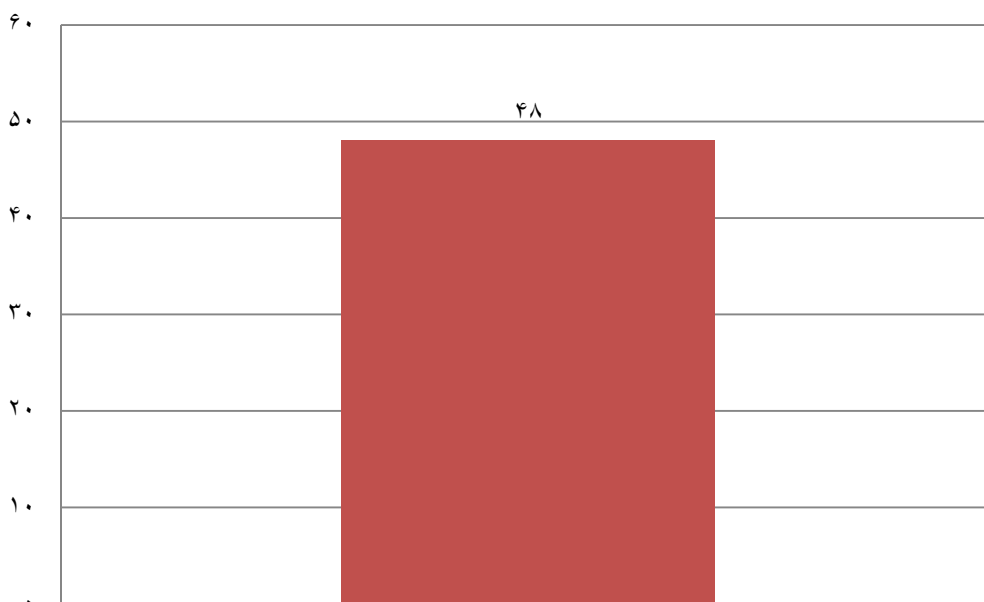

نمودار ۴-۴: درصد مراکز کارکنان خواهر تابعه دانشگاه فنی و حرفه ای فعال و غیر فعال

مسابقات ورزشی به مناسبت گرامیداشت هفته تربیت بدنی سال ۱۳۹۲

نمودار ۴-۵: تعداد مراکز کارکنان خواهر تابعه دانشگاه فنی و حرفه ای شرکت کننده در مسابقات ورزشی

به مناسبت گرامیداشت هفته تربیت بدنی سال ۱۳۹۲

نام مرکز و تعداد کارکنان خواهر شرکت کننده در هر یک از رشته های ورزشی برگزار شده

به مناسبت گرامیداشت هفته تربیت بدنی سال ۱۳۹۲

نمودار ۴-۶: والیبال

■ دانشکده فنی و حرفه ای دختران تهران - دکترشریعتی

نمودار ۴-۷: شطرنج

■ آموزشکده فنی دختران شیراز - الزهرا

نمودار ۴-۸: تنیس روی میز

نمودار ۴-۹: دارت

نمودار ۴-۱۰: اردوی سورتمه

■ دانشکده فنی و حرفه ای دختران تهران - دکتر شریعتی