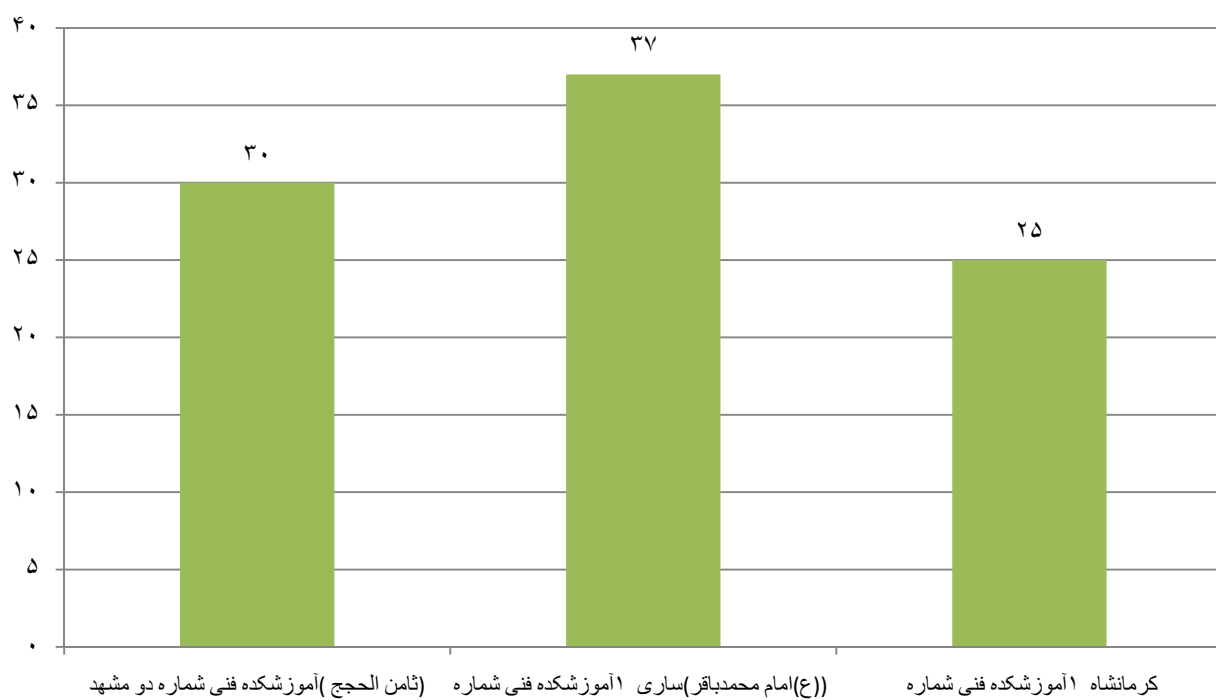

نمودار ۳-۱۰: دارت