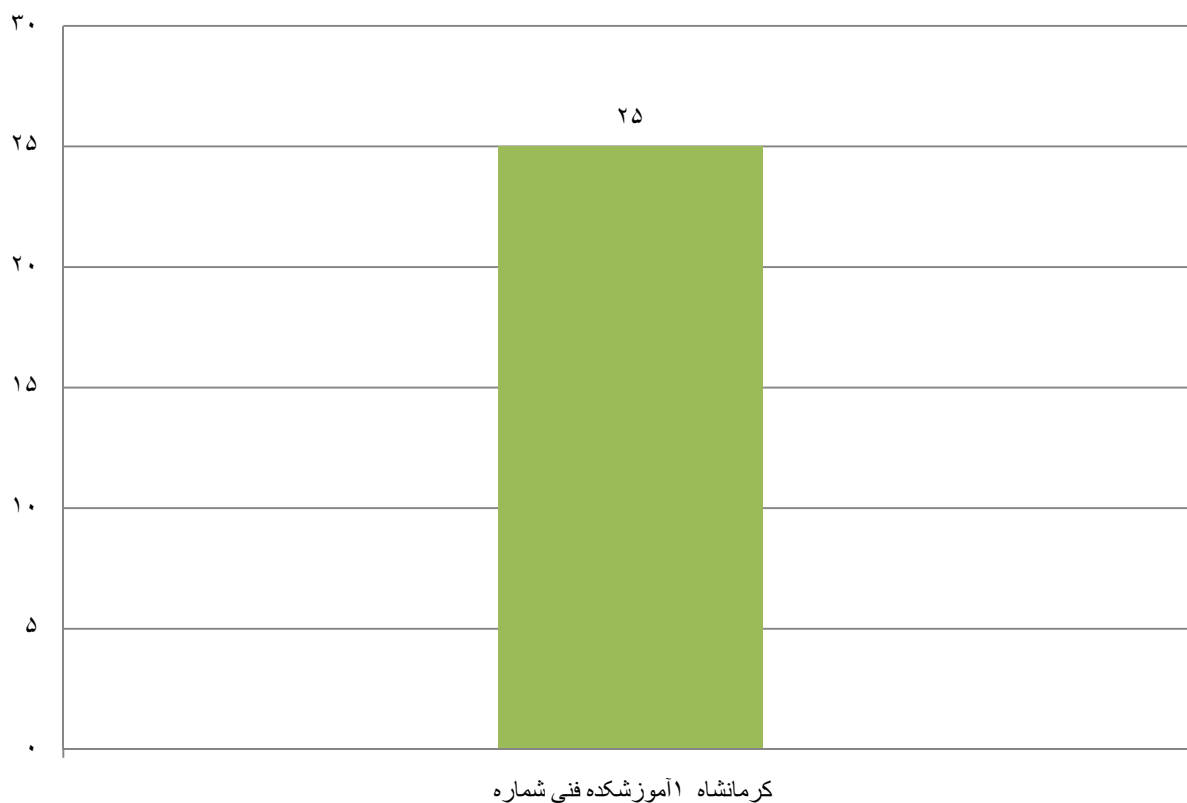

به مناسبت گرامیداشت هفته تربیت بدنی سال ۱۳۹۲

نام مرکز و تعداد کارکنان برادر شرکت کننده در هر یک از رشته های ورزشی برگزار شده

به مناسبت گرامیداشت هفته تربیت بدنی سال ۱۳۹۲

نمودار ۳-۶: فوتسال

نمودار ۳-۷: طناب کشی

نمودار ۳-۸: والیبال

نمودار ۳-۹: تنیس روی میز

نمودار ۳-۱۰: دارت

نمودار ۳-۱۱: ضربه شوت به گل کوچک

فصل چهارم

مسابقات ورزشی به مناسبت گرامیداشت هفته تربیت بدنی

کارکنان خواهر

مراکز تابعه دانشگاه فنی و حرفه ای