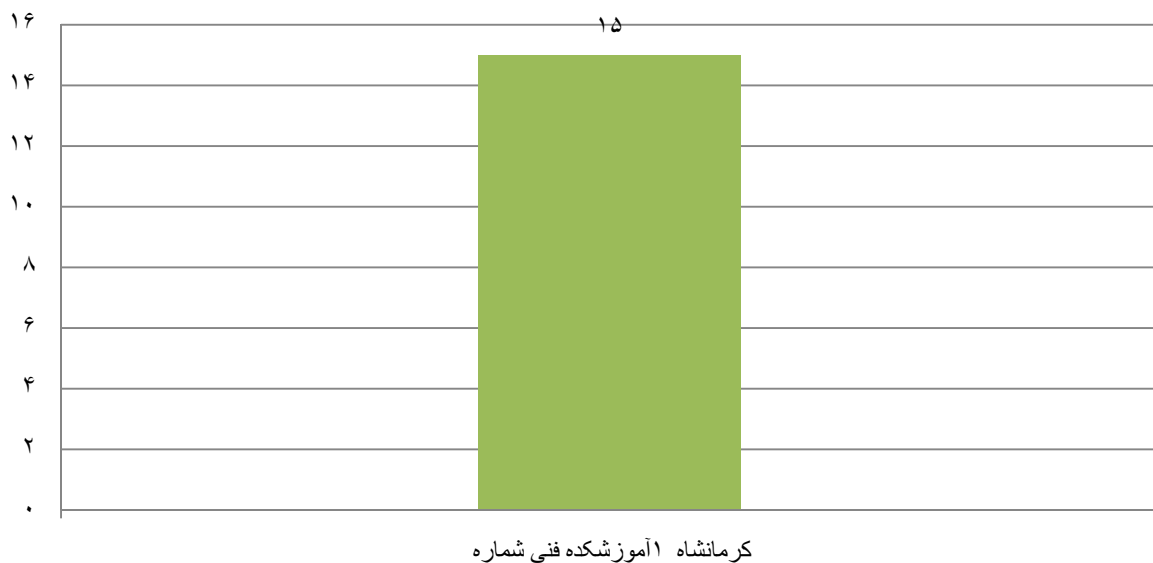

نمودار ۳-۴: درصد مراکز کارکنان برادر تابعه دانشگاه فنی و حرفه ای فعال و غیر فعال در مسابقات ورزشی

به مناسبت گرامیداشت هفته تربیت بدنی سال ۱۳۹۲

نمودار ۳-۵: تعداد مراکز کارکنان برادر تابعه دانشگاه فنی و حرفه ای شرکت کننده در مسابقات ورزشی

به مناسبت گرامیداشت هفته تربیت بدنی سال ۱۳۹۲

نام مرکز و تعداد کارکنان برادر شرکت کننده در هر یک از رشته های ورزشی برگزار شده

به مناسبت گرامیداشت هفته تربیت بدنی سال ۱۳۹۲

نمودار ۳-۶: فوتسال

نمودار ۳-۷: طناب کشی