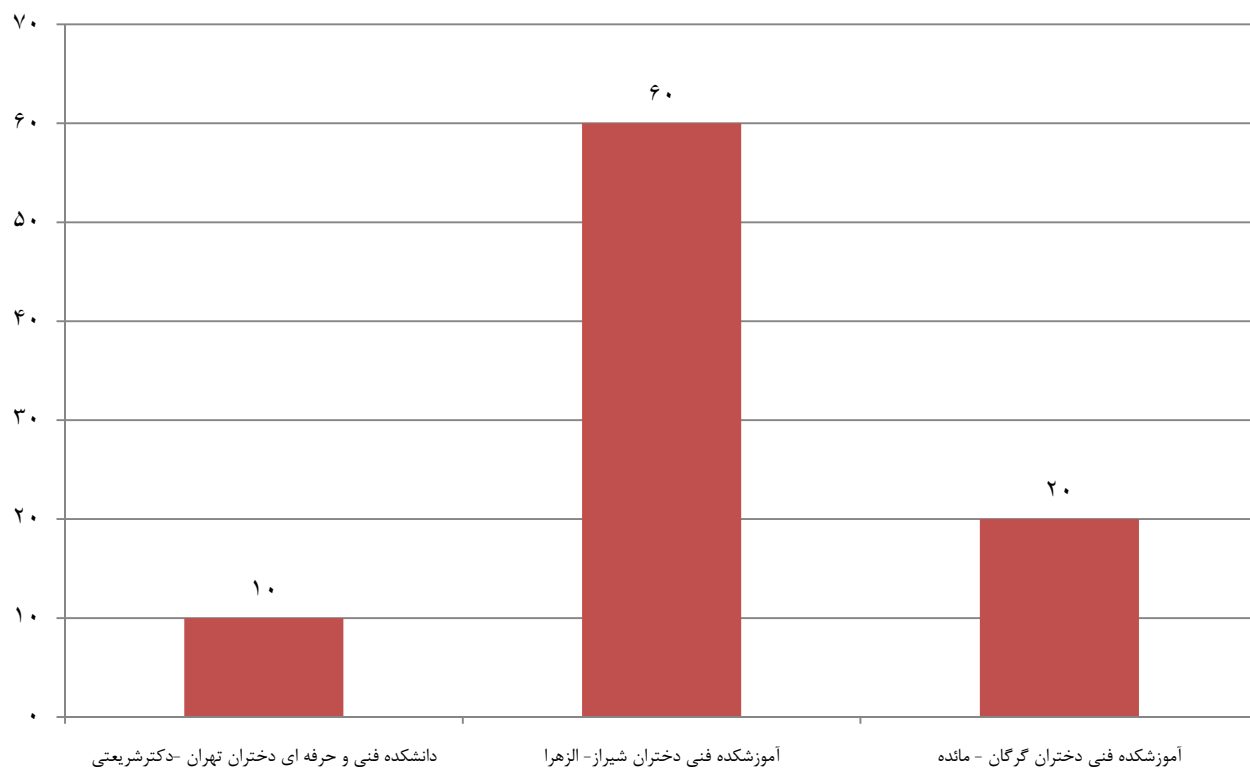

نمودار ۴-۴: درصد مراکز کارکنان خواهر تابعه دانشگاه فنی و حرفه ای فعال و غیر فعال

مسابقات ورزشی به مناسبت گرامیداشت هفته تربیت بدنی سال ۱۳۹۲

نمودار ۴-۵: تعداد مراکز کارکنان خواهر تابعه دانشگاه فنی و حرفه ای شرکت کننده در مسابقات ورزشی

به مناسبت گرامیداشت هفته تربیت بدنی سال ۱۳۹۲

نام مرکز و تعداد کارکنان خواهر شرکت کننده در هر یک از رشته های ورزشی برگزار شده

به مناسبت گرامیداشت هفته تربیت بدنی سال ۱۳۹۲

نمودار ۴-۶: والیبال

■ دانشکده فنی و حرفه ای دختران تهران - دکترشریعتی

نمودار ۴-۷: شطرنج

■ آموزشکده فنی دختران شیراز - الزهرا

نمودار ۴-۸: تنیس روی میز

نمودار ۴-۹: دارت

نمودار ۴-۱۰: اردوی سورتمه

■ دانشکده فنی و حرفه ای دختران تهران - دکتر شریعتی